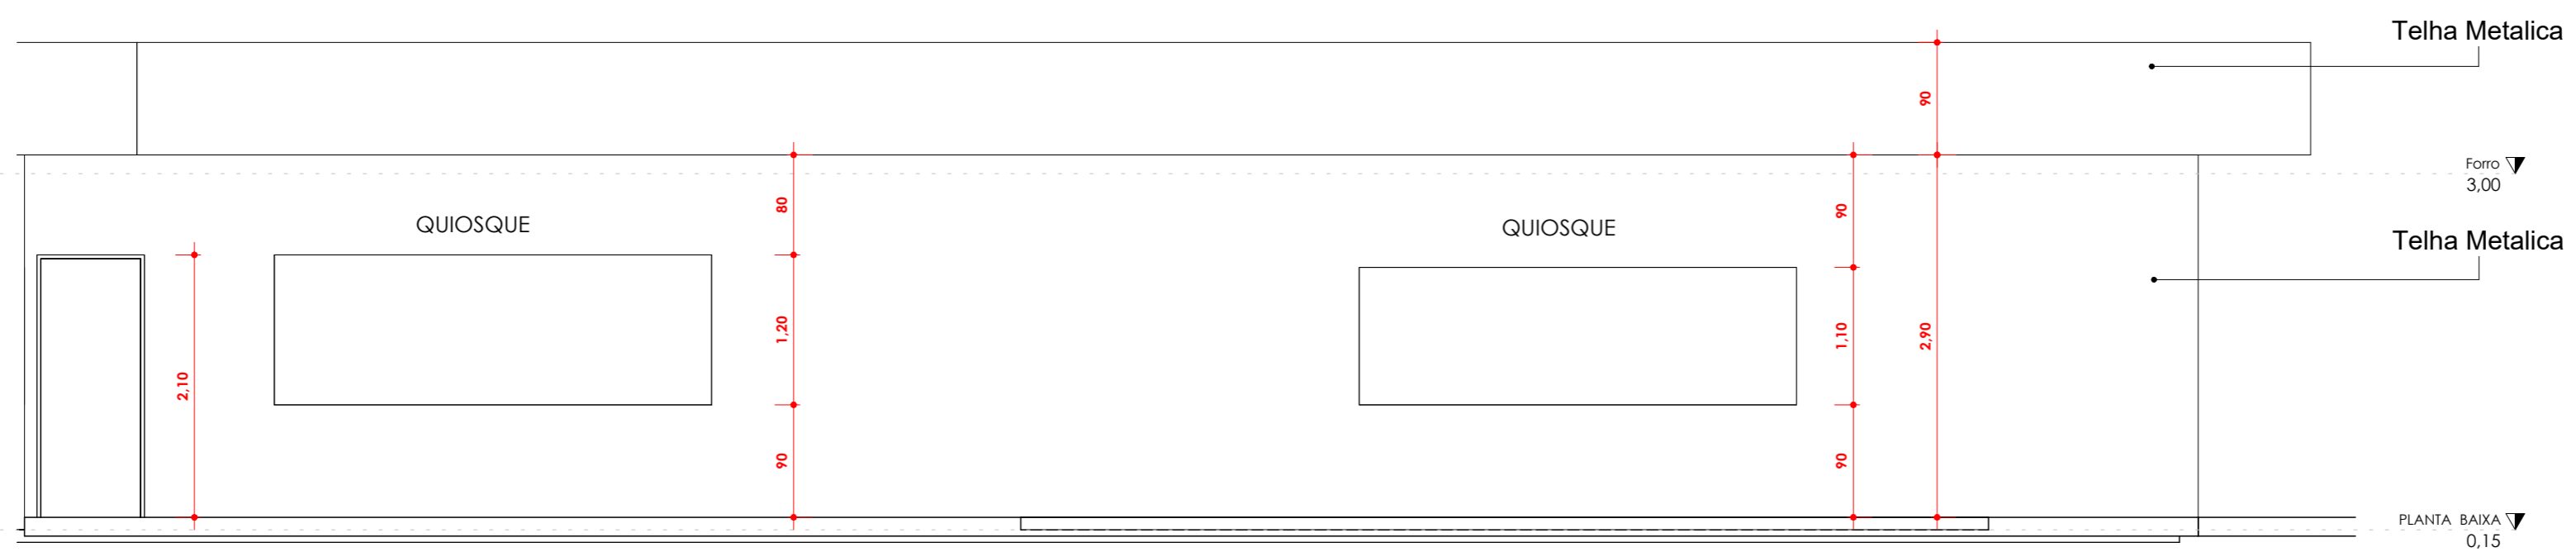

1 PLANTA BAIXA
1 : 100

LEGENDA PISOS	
	INTERTRAVADO COR NATURAL
	INTERTRAVADO VERMELHO
	GRAMA ARTIFICIAL
	CERÂMICA

2 PLANTA DE COBERTURA
1 : 100

<p>PREFEITURA DO XEXÉU UM GOVERNO QUE REALIZA SONHOS!</p>	OBRA: PRAÇA DO CENTRO	
	PREFEITURA MUNICIPAL DE XEXÉU	
	ENDEREÇO: AV. FLORIANO GONÇALVES DE LIMA	
	DATA: 10/06/2026	Nº DA PRANCHA
DESENHISTA: VANESSA	01 / 0001	
ARQUITETO: VANESSA CAROLAYNE		
CAU: CAU/PE: A304039-9	ESCALA: 1 : 100	

1 Corte 1
1 : 50

2 Corte 2
1 : 50

	OBRA: PRAÇA DO CENTRO	
	PREFEITURA MUNICIPAL DE XEXÉU	
	ENDEREÇO: AV. FLORIANO GONÇALVES DE LIMA	
	DATA: 10/06/2026	Nº DA PRANCHA
DESENHISTA: VANESSA	02 / 0001	
ARQUITETO: VANESSA CAROLAYNE		
CAU: CAU/PE: A304039-9	ESCALA: 1 : 50	

 <p>PREFEITURA DO XEXÉU UM GOVERNO QUE REALIZA SONHOS!</p>	OBRA: PRAÇA DO CENTRO	
	PREFEITURA MUNICIPAL DE XEXÉU	
	ENDEREÇO: AV. FLORIANO GONÇALVES DE LIMA	
	DATA: 10/06/2016	Nº DA PRANCHA
DESENHISTA: VANESSA	03 / 0001	
ARQUITETO: VANESSA CAROLAYNE	ESCALA:	
CAU: CAU/PE:A304039-9		

 <p>XEXÉU PREFEITURA DO UM GOVERNO QUE REALIZA SONHOS!</p>	OBRA:	PRAÇA DO CENTRO	
	ENDEREÇO:	PREFEITURA MUNICIPAL DE XEXÉU AV. FLORIANO GONÇALVES DE LIMA	
	DATA:	06/10/26	Nº DA PRANCHA
	DESENHISTA:	VANESSA	04 / 0001
ARQUITETO:	VANESSA CAROLAYNE		
CAU:	CAU/PE: A304039-9		ESCALA: