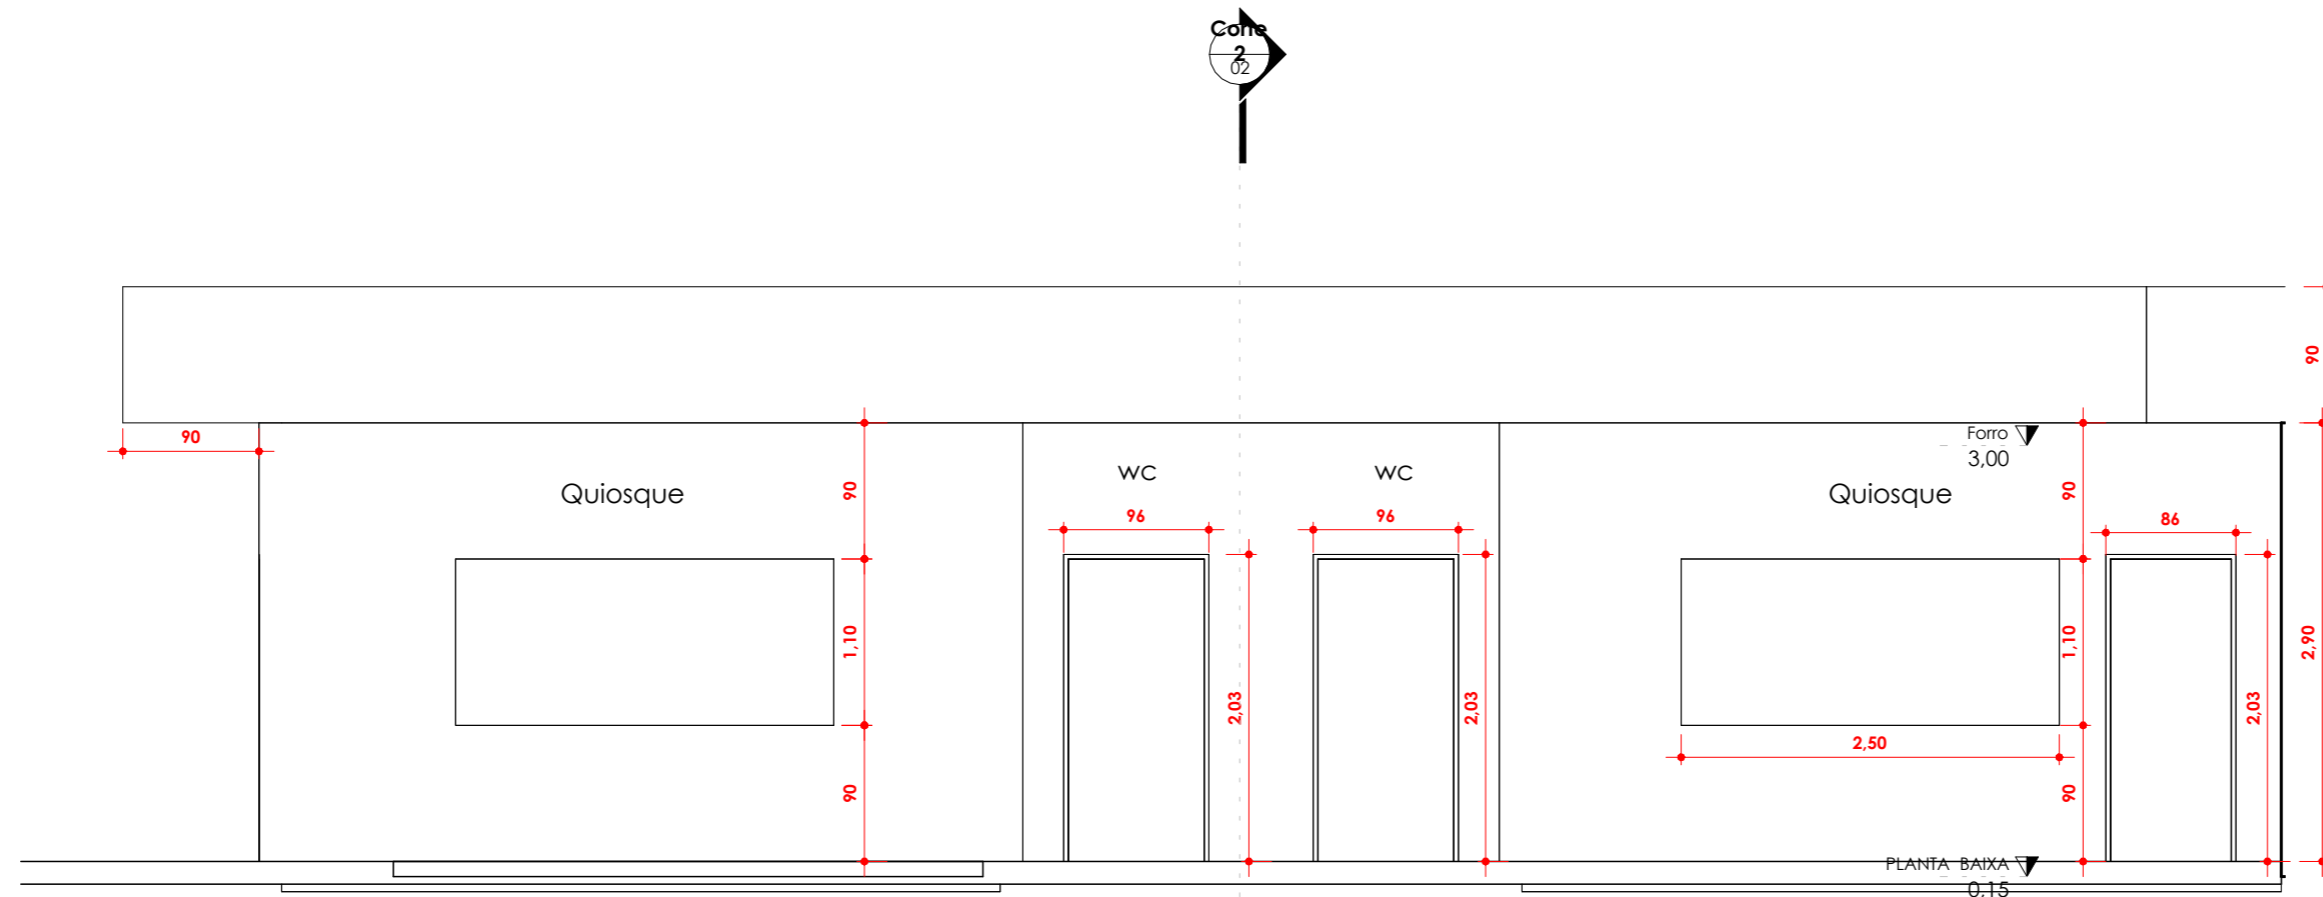

1 PLANTA BAIXA
1 : 100

LEGENDA PISOS	
	INTERTRAVADO COR NATURAL
	INTERTRAVADO VERMELHO
	GRAMA ARTIFICIAL
	CERÂMICA

2 PLANTA DE COBERTURA
1 : 100

<p>PREFEITURA DO XEXÉU UM GOVERNO QUE REALIZA SONHOS!</p>	OBRA: PRAÇA DO CENTRO	
	PREFEITURA MUNICIPAL DE XEXÉU	
	ENDEREÇO: AV. FLORIANO GONÇALVES DE LIMA	
	DATA: 10/06/2026	Nº DA PRANCHA
DESENHISTA: VANESSA	01 / 0001	
ARQUITETO: VANESSA CAROLAYNE		
CAU: CAU/PE: A304039-9	ESCALA: 1 : 100	

1 Corte 1
1 : 50

2 Corte 2
1 : 50

	OBRA: PRAÇA DO CENTRO	
	PREFEITURA MUNICIPAL DE XEXÉU	
	ENDEREÇO: AV. FLORIANO GONÇALVES DE LIMA	
	DATA: 10/06/2026	Nº DA PRANCHA
DESENHISTA: VANESSA	02 / 0001	
ARQUITETO: VANESSA CAROLAYNE		
CAU: CAU/PE: A304039-9	ESCALA: 1 : 50	

 <p>PREFEITURA DO XEXÉU UM GOVERNO QUE REALIZA SONHOS!</p>	OBRA: PRAÇA DO CENTRO	
	PREFEITURA MUNICIPAL DE XEXÉU	
	ENDEREÇO: AV. FLORIANO GONÇALVES DE LIMA	
	DATA: 10/06/2016	Nº DA PRANCHA
DESENHISTA: VANESSA	03 / 0001	
ARQUITETO: VANESSA CAROLAYNE	ESCALA:	
CAU: CAU/PE:A304039-9		

 <p>XEXÉU PREFEITURA DO UM GOVERNO QUE REALIZA SONHOS!</p>	OBRA:	PRAÇA DO CENTRO	
	ENDEREÇO:	PREFEITURA MUNICIPAL DE XEXÉU AV. FLORIANO GONÇALVES DE LIMA	
	DATA:	06/10/26	Nº DA PRANCHA
	DESENHISTA:	VANESSA	04 / 0001
ARQUITETO:	VANESSA CAROLAYNE		
CAU:	CAU/PE: A304039-9		ESCALA: