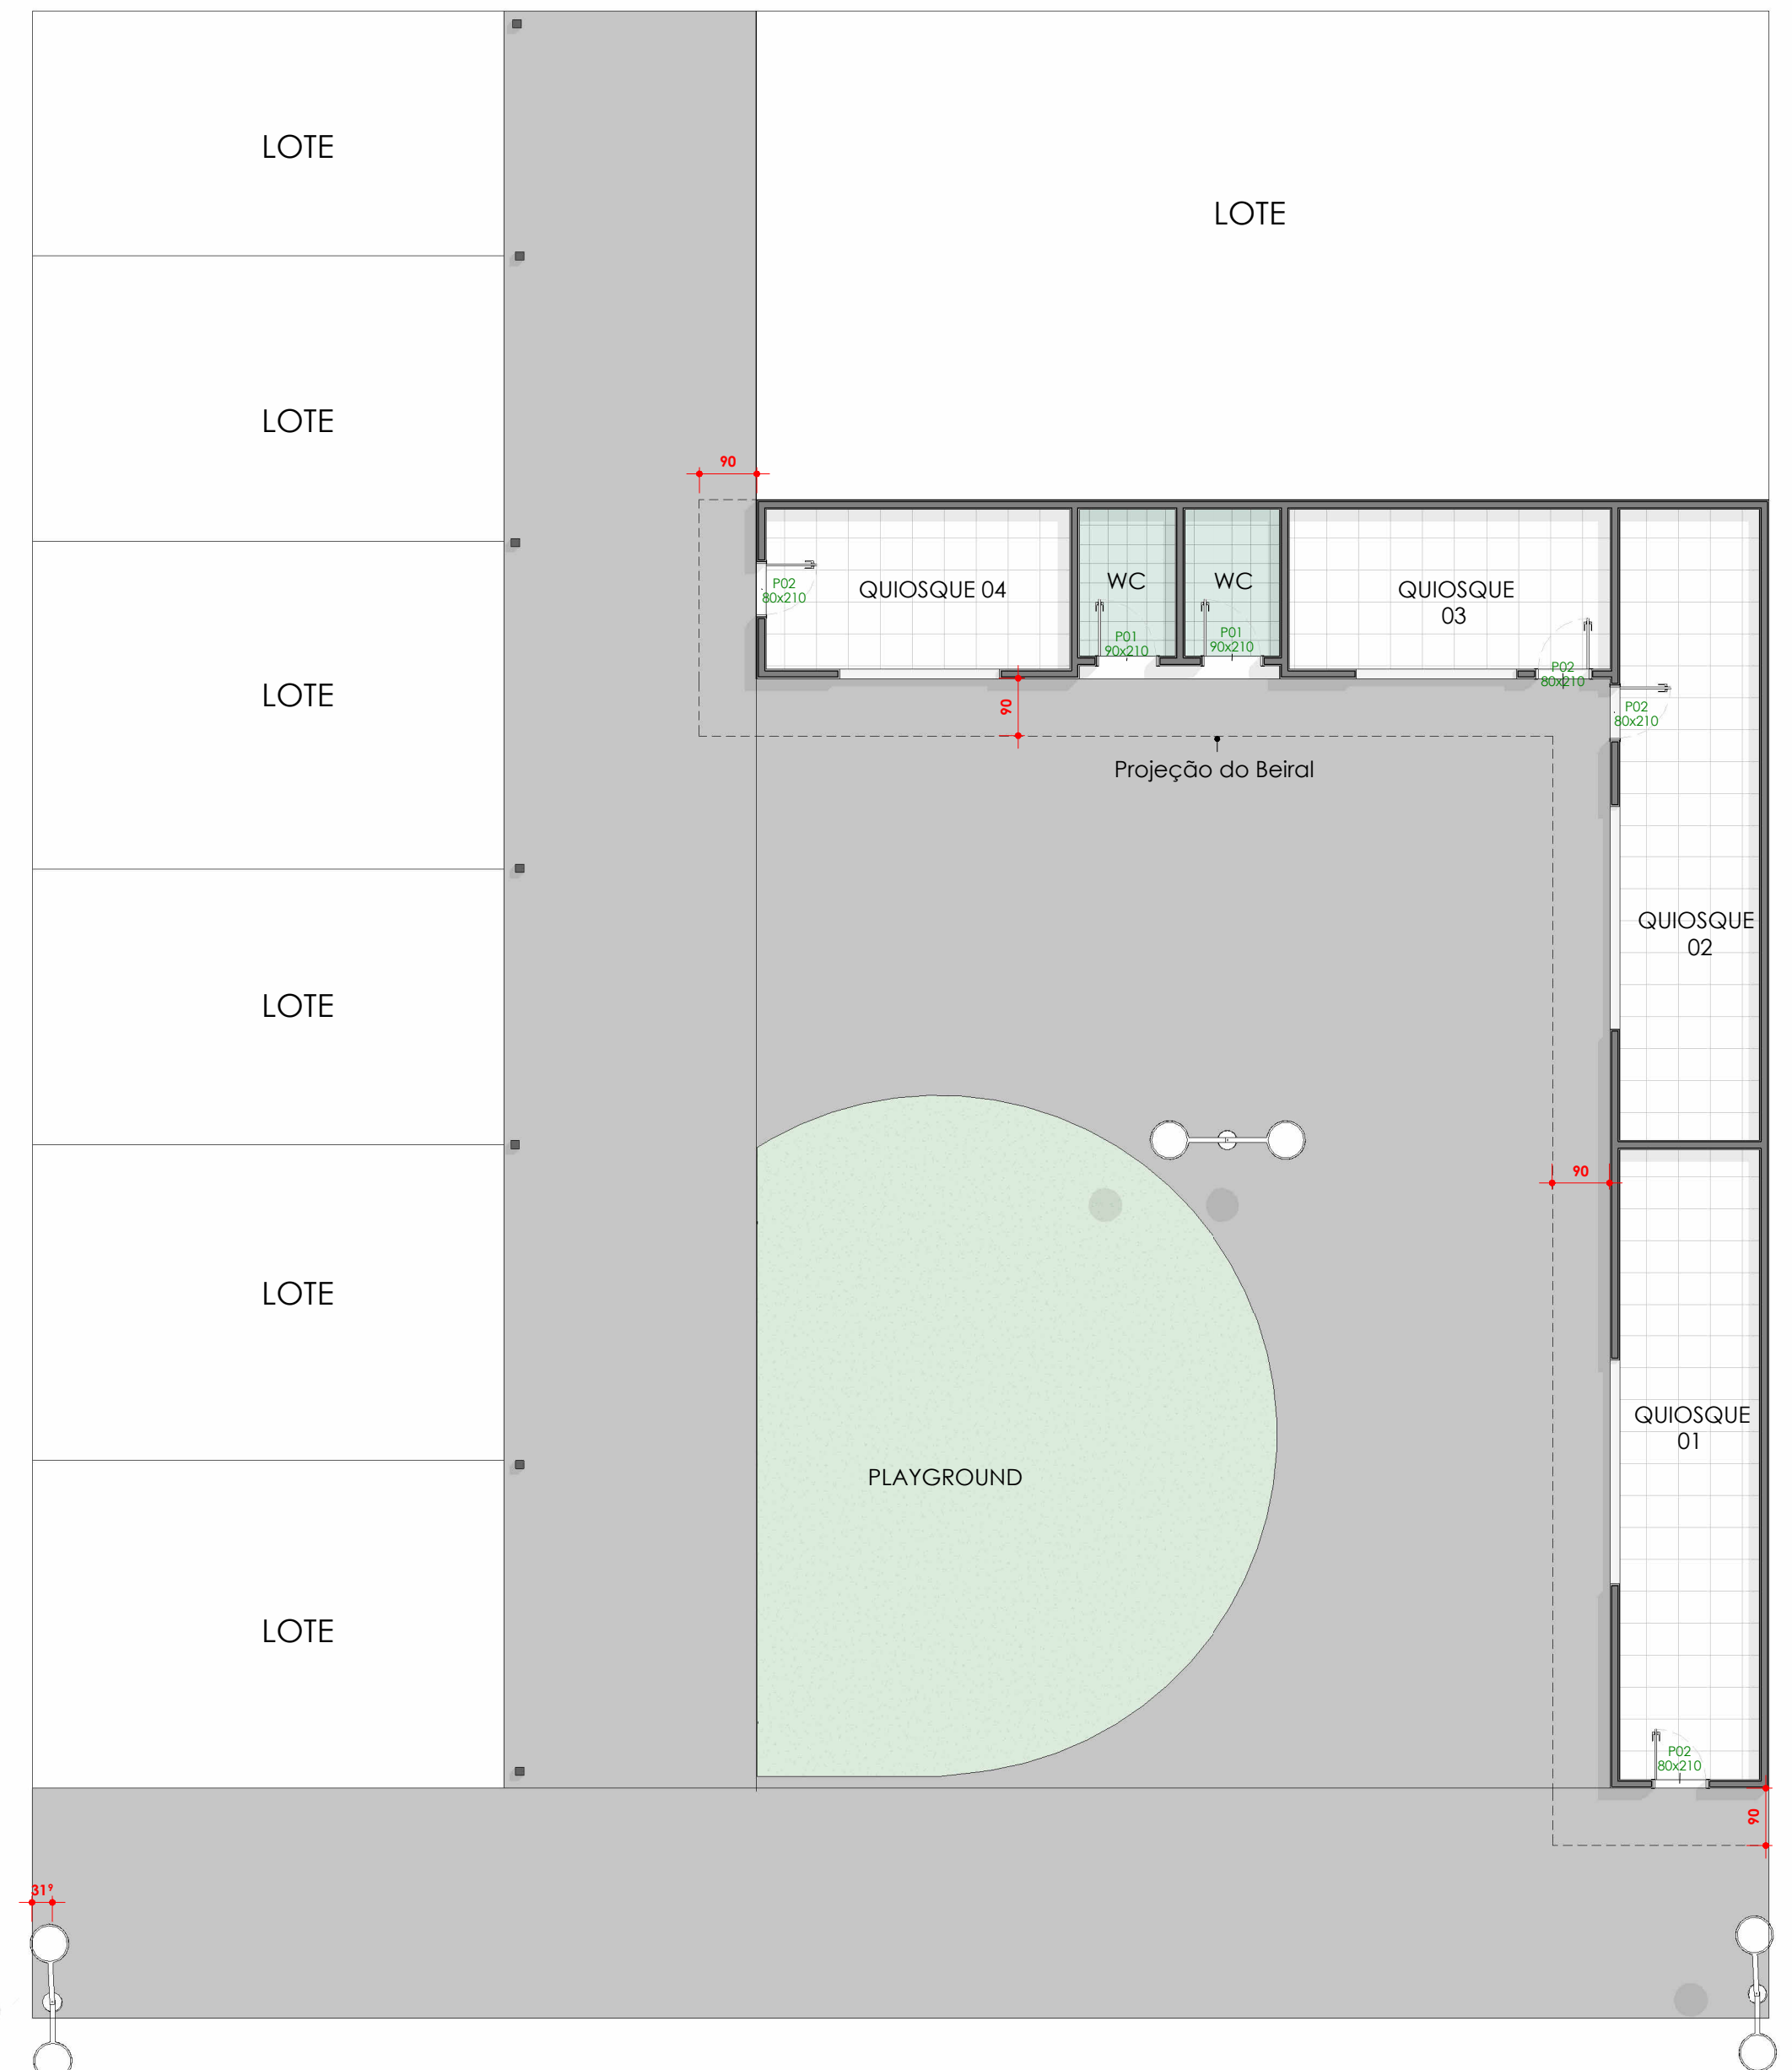

1 PLANTA BAIXA
1 : 100

LEGENDA PISOS	
	INTERTRAVADO COR NATURAL
	INTERTRAVADO VERMELHO
	GRAMA ARTIFICIAL
	CERÂMICA

2 PLANTA DE COBERTURA
1 : 100

<p>PREFEITURA DO XEXÉU UM GOVERNO QUE REALIZA SONHOS!</p>	OBRA: PRAÇA DO CENTRO	
	PREFEITURA MUNICIPAL DE XEXÉU	
	ENDEREÇO: AV. FLORIANO GONÇALVES DE LIMA	
	DATA: 10/06/2026	Nº DA PRANCHA
DESENHISTA: VANESSA	01 / 0001	
ARQUITETO: VANESSA CAROLAYNE		
CAU: CAU/PE: A304039-9	ESCALA: 1 : 100	

1 Corte 1
1 : 50

2 Corte 2
1 : 50

	OBRA: PRAÇA DO CENTRO	
	PREFEITURA MUNICIPAL DE XEXÉU	
	ENDEREÇO: AV. FLORIANO GONÇALVES DE LIMA	
	DATA: 10/06/2026	Nº DA PRANCHA
DESENHISTA: VANESSA	02 / 0001	
ARQUITETO: VANESSA CAROLAYNE		
CAU: CAU/PE: A304039-9	ESCALA: 1 : 50	

 <p>PREFEITURA DO XEXÉU UM GOVERNO QUE REALIZA SONHOS!</p>	OBRA: PRAÇA DO CENTRO	
	PREFEITURA MUNICIPAL DE XEXÉU	
	ENDEREÇO: AV. FLORIANO GONÇALVES DE LIMA	
	DATA: 10/06/2016	Nº DA PRANCHA
DESENHISTA: VANESSA	03 / 0001	
ARQUITETO: VANESSA CAROLAYNE	ESCALA:	
CAU: CAU/PE:A304039-9		

 <p>XEXÉU PREFEITURA DO UM GOVERNO QUE REALIZA SONHOS!</p>	OBRA:	PRAÇA DO CENTRO	
	ENDEREÇO:	PREFEITURA MUNICIPAL DE XEXÉU AV. FLORIANO GONÇALVES DE LIMA	
	DATA:	06/10/26	Nº DA PRANCHA
	DESENHISTA:	VANESSA	04 / 0001
ARQUITETO:	VANESSA CAROLAYNE		
CAU:	CAU/PE: A304039-9		ESCALA: