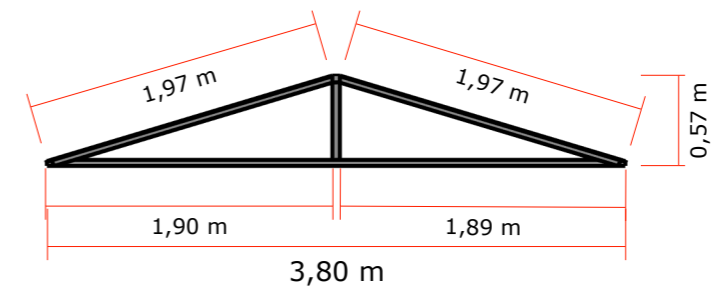

01 VISTA SUPERIOR
ESCALA 1:50

03 ISO
ESCALA 1:50

02 VISTA FRONTAL
ESCALA 1:50

Projeto: COBERTURA ESCOLA MARIA DELFINA	Desenho: COBERTURA ESCOLA MARIA DELFINA	Escala: Indicada
Cliente: PREF. MUNICIPAL DE C. DO BRITO	FEITO PELA ESTAGIARIA: EDUARDA JESUS	01 / ₀₂
Endereço: CAMPO DO BRITO	Data da emissão: 20/03/2026	

01 VISTA SUPERIOR
ESCALA 1:50

03 ISO
ESCALA 1:50

02 VISTA FRONTAL
ESCALA 1:50

Projeto: COBERTURA ESCOLA MARIA DELFINA	Desenho: COBERTURA ESCOLA MARIA DELFINA	Escala: Indicada
Cliente: PREF. MUNICIPAL DE C. DO BRITO	FEITO PELA ESTAGIARIA: EDUARDA JESUS	02 _{/02}
Endereço: CAMPO DO BRITO	Data da emissão: 20/03/2026	