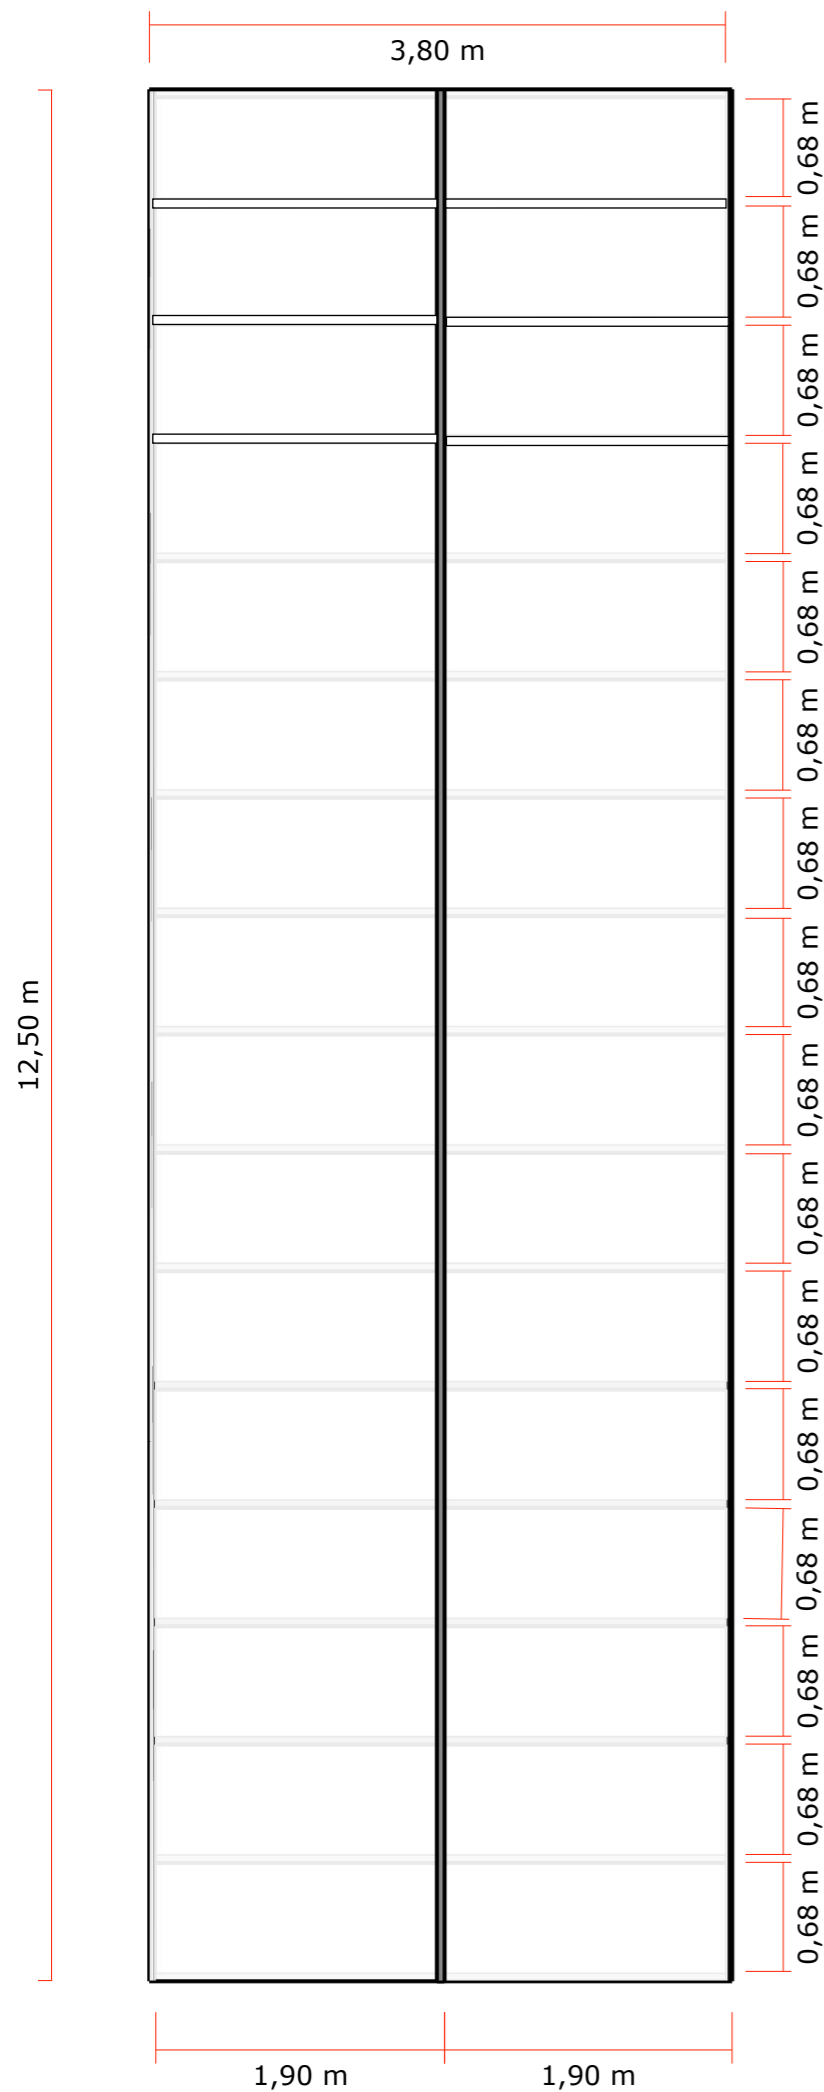

01 VISTA SUPERIOR
ESCALA 1:50

03 ISO
ESCALA 1:50

02 VISTA FRONTAL
ESCALA 1:50

Projeto: COBERTURA ESCOLA MARIA DELFINA	Desenho: COBERTURA ESCOLA MARIA DELFINA	Escala: Indicada
Cliente: PREF. MUNICIPAL DE C. DO BRITO	FEITO PELA ESTAGIARIA: EDUARDA JESUS	01 / ₀₂
Endereço: CAMPO DO BRITO	Data da emissão: 20/03/2026	

01 VISTA SUPERIOR
ESCALA 1:50

03 ISO
ESCALA 1:50

02 VISTA FRONTAL
ESCALA 1:50

Projeto: COBERTURA ESCOLA MARIA DELFINA	Desenho: COBERTURA ESCOLA MARIA DELFINA	Escala: Indicada
Cliente: PREF. MUNICIPAL DE C. DO BRITO	FEITO PELA ESTAGIARIA: EDUARDA JESUS	02 _{/02}
Endereço: CAMPO DO BRITO	Data da emissão: 20/03/2026	