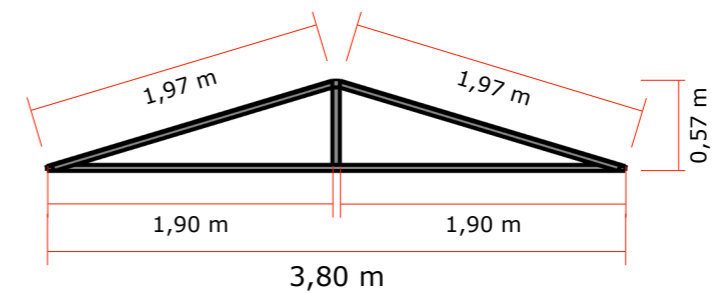

01 VISTA SUPERIOR
ESCALA 1:50

03 ISO
ESCALA 1:50

02 VISTA FRONTAL
ESCALA 1:50

Projeto: COBERTURA ESCOLA MARIA DELFINA	Desenho: COBERTURA ESCOLA MARIA DELFINA	Escala: Indicada
Cliente: PREF. MUNICIPAL DE C. DO BRITO	FEITO PELA ESTAGIARIA: EDUARDA JESUS	01 / ₀₂
Endereço: CAMPO DO BRITO	Data da emissão: 20/03/2026	

01 VISTA SUPERIOR
ESCALA 1:50

03 ISO
ESCALA 1:50

02 VISTA FRONTAL
ESCALA 1:50

Projeto: COBERTURA ESCOLA MARIA DELFINA	Desenho: COBERTURA ESCOLA MARIA DELFINA	Escala: Indicada
Cliente: PREF. MUNICIPAL DE C. DO BRITO	FEITO PELA ESTAGIARIA: EDUARDA JESUS	02 _{/02}
Endereço: CAMPO DO BRITO	Data da emissão: 20/03/2026	