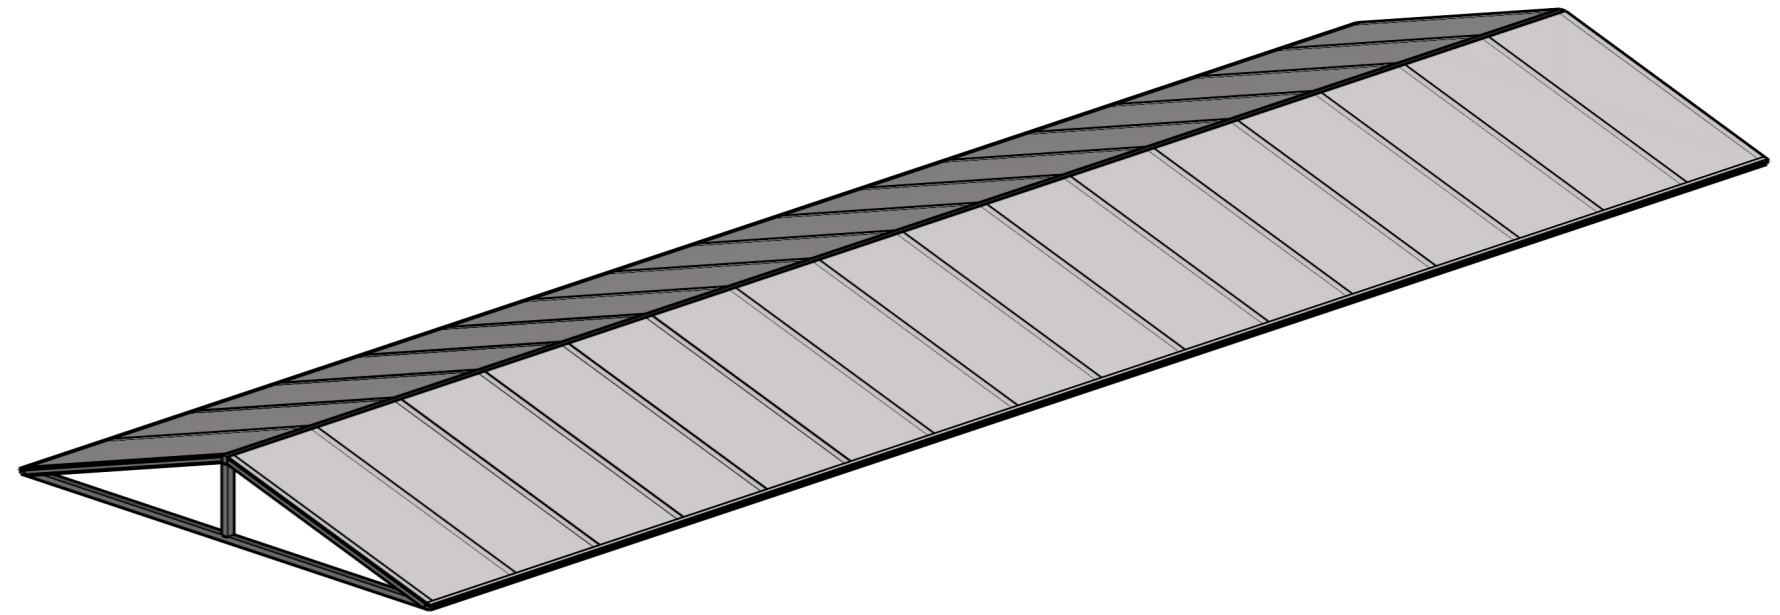

01 VISTA SUPERIOR
ESCALA 1:50

03 ISO
ESCALA 1:50

02 VISTA FRONTAL
ESCALA 1:50

Projeto: COBERTURA ESCOLA MARIA DELFINA	Desenho: COBERTURA ESCOLA MARIA DELFINA	Escala: Indicada
Cliente: PREF. MUNICIPAL DE C. DO BRITO	FEITO PELA ESTAGIARIA: EDUARDA JESUS	01 / ₀₂
Endereço: CAMPO DO BRITO	Data da emissão: 20/03/2026	

01 VISTA SUPERIOR
ESCALA 1:50

03 ISO
ESCALA 1:50

02 VISTA FRONTAL
ESCALA 1:50

Projeto: COBERTURA ESCOLA MARIA DELFINA	Desenho: COBERTURA ESCOLA MARIA DELFINA	Escala: Indicada
Cliente: PREF. MUNICIPAL DE C. DO BRITO	FEITO PELA ESTAGIARIA: EDUARDA JESUS	02 _{/02}
Endereço: CAMPO DO BRITO	Data da emissão: 20/03/2026	