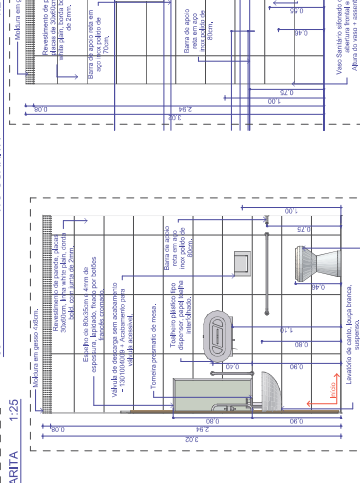

AMP-01 - WC GUARITA

AMP-02 - WC ACCESS. MASC. BL 01

01 WC GUARITA

02 WC GUARITA

03 WC GUARITA

04 WC GUARITA

01 WC ACCESS. MASC. BL 01

02 WC ACCESS. MASC. BL 01

03 WC ACCESS. MASC. BL 01

04 WC ACCESS. MASC. BL 01

AMP-03 - WC ACCESS. FEM. BL 01

01 WC ACCESS. FEM. BL 01

02 WC ACCESS. FEM. BL 01

03 WC ACCESS. FEM. BL 01

04 WC ACCESS. FEM. BL 01

- ESPECIFICAÇÕES E LEGENDAS**
- 1. ACABAMENTO DE PAREDE: 100x100x10mm cerâmica esmaltada 60x60cm.
 - 2. ACABAMENTO DE PAREDE: 100x100x10mm cerâmica esmaltada 60x60cm.
 - 3. ACABAMENTO DE PAREDE: 100x100x10mm cerâmica esmaltada 60x60cm.
 - 4. ACABAMENTO DE PAREDE: 100x100x10mm cerâmica esmaltada 60x60cm.
 - 5. ACABAMENTO DE PAREDE: 100x100x10mm cerâmica esmaltada 60x60cm.
 - 6. ACABAMENTO DE PAREDE: 100x100x10mm cerâmica esmaltada 60x60cm.
 - 7. ACABAMENTO DE PAREDE: 100x100x10mm cerâmica esmaltada 60x60cm.

- ACABAMENTOS ESPECIAIS**
- 1. ACABAMENTO DE PAREDE: 100x100x10mm cerâmica esmaltada 60x60cm.
 - 2. ACABAMENTO DE PAREDE: 100x100x10mm cerâmica esmaltada 60x60cm.
 - 3. ACABAMENTO DE PAREDE: 100x100x10mm cerâmica esmaltada 60x60cm.
 - 4. ACABAMENTO DE PAREDE: 100x100x10mm cerâmica esmaltada 60x60cm.
 - 5. ACABAMENTO DE PAREDE: 100x100x10mm cerâmica esmaltada 60x60cm.
 - 6. ACABAMENTO DE PAREDE: 100x100x10mm cerâmica esmaltada 60x60cm.
 - 7. ACABAMENTO DE PAREDE: 100x100x10mm cerâmica esmaltada 60x60cm.

LEGENDA

ÍCONE	DESCRIÇÃO
[Ícone]	1. ACABAMENTO DE PAREDE: 100x100x10mm cerâmica esmaltada 60x60cm.
[Ícone]	2. ACABAMENTO DE PAREDE: 100x100x10mm cerâmica esmaltada 60x60cm.
[Ícone]	3. ACABAMENTO DE PAREDE: 100x100x10mm cerâmica esmaltada 60x60cm.
[Ícone]	4. ACABAMENTO DE PAREDE: 100x100x10mm cerâmica esmaltada 60x60cm.
[Ícone]	5. ACABAMENTO DE PAREDE: 100x100x10mm cerâmica esmaltada 60x60cm.
[Ícone]	6. ACABAMENTO DE PAREDE: 100x100x10mm cerâmica esmaltada 60x60cm.
[Ícone]	7. ACABAMENTO DE PAREDE: 100x100x10mm cerâmica esmaltada 60x60cm.