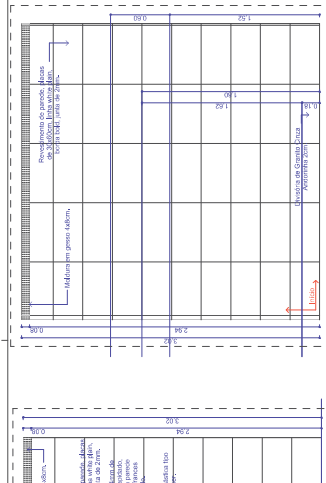

AMP-01 - WC GUARITA

AMP-02 - WC ACCESS. MASC. BL 01

01 WC GUARITA

02 WC GUARITA

03 WC GUARITA

04 WC GUARITA

01 WC ACCESS. MASC. BL 01

02 WC ACCESS. MASC. BL 01

03 WC ACCESS. MASC. BL 01

04 WC ACCESS. MASC. BL 01

AMP-03 - WC ACCESS. FEM. BL 01

01 WC ACCESS. FEM. BL 01

02 WC ACCESS. FEM. BL 01

03 WC ACCESS. FEM. BL 01

04 WC ACCESS. FEM. BL 01

- ESPECIFICAÇÕES E LEGENDAS**
- 1. ACABAMENTO DE PAREDE: 100x100x10mm cerâmica esmaltada 60x60cm.
 - 2. ACABAMENTO DE PAREDE: 100x100x10mm cerâmica esmaltada 60x60cm.
 - 3. ACABAMENTO DE PAREDE: 100x100x10mm cerâmica esmaltada 60x60cm.
 - 4. ACABAMENTO DE PAREDE: 100x100x10mm cerâmica esmaltada 60x60cm.
 - 5. ACABAMENTO DE PAREDE: 100x100x10mm cerâmica esmaltada 60x60cm.
 - 6. ACABAMENTO DE PAREDE: 100x100x10mm cerâmica esmaltada 60x60cm.
 - 7. ACABAMENTO DE PAREDE: 100x100x10mm cerâmica esmaltada 60x60cm.

- ACABAMENTOS ESPECIAIS**
- 1. ACABAMENTO DE PAREDE: 100x100x10mm cerâmica esmaltada 60x60cm.
 - 2. ACABAMENTO DE PAREDE: 100x100x10mm cerâmica esmaltada 60x60cm.
 - 3. ACABAMENTO DE PAREDE: 100x100x10mm cerâmica esmaltada 60x60cm.
 - 4. ACABAMENTO DE PAREDE: 100x100x10mm cerâmica esmaltada 60x60cm.
 - 5. ACABAMENTO DE PAREDE: 100x100x10mm cerâmica esmaltada 60x60cm.
 - 6. ACABAMENTO DE PAREDE: 100x100x10mm cerâmica esmaltada 60x60cm.
 - 7. ACABAMENTO DE PAREDE: 100x100x10mm cerâmica esmaltada 60x60cm.

LEGENDA

ÍCONE	DESCRIÇÃO
[Ícone]	1. ACABAMENTO DE PAREDE: 100x100x10mm cerâmica esmaltada 60x60cm.
[Ícone]	2. ACABAMENTO DE PAREDE: 100x100x10mm cerâmica esmaltada 60x60cm.
[Ícone]	3. ACABAMENTO DE PAREDE: 100x100x10mm cerâmica esmaltada 60x60cm.
[Ícone]	4. ACABAMENTO DE PAREDE: 100x100x10mm cerâmica esmaltada 60x60cm.
[Ícone]	5. ACABAMENTO DE PAREDE: 100x100x10mm cerâmica esmaltada 60x60cm.
[Ícone]	6. ACABAMENTO DE PAREDE: 100x100x10mm cerâmica esmaltada 60x60cm.
[Ícone]	7. ACABAMENTO DE PAREDE: 100x100x10mm cerâmica esmaltada 60x60cm.