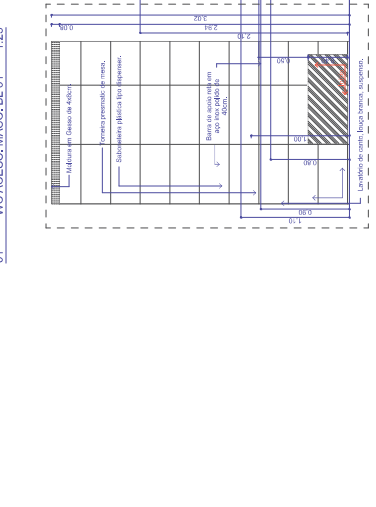

AMP-01 - WC GUARITA

AMP-02 - WC ACCESS. MASC. BL 01

01 WC GUARITA

02 WC GUARITA

03 WC GUARITA

04 WC GUARITA

01 WC ACCESS. MASC. BL 01

02 WC ACCESS. MASC. BL 01

03 WC ACCESS. MASC. BL 01

04 WC ACCESS. MASC. BL 01

AMP-03 - WC ACCESS. FEM. BL 01

01 WC ACCESS. FEM. BL 01

02 WC ACCESS. FEM. BL 01

03 WC ACCESS. FEM. BL 01

04 WC ACCESS. FEM. BL 01

- ESPECIFICAÇÕES E LEGENDAS**
- 1. ACABAMENTO DE PAREDE: 100x100x10mm cerâmica esmaltada 60x60cm.
 - 2. ACABAMENTO DE PAREDE: 100x100x10mm cerâmica esmaltada 60x60cm.
 - 3. ACABAMENTO DE PAREDE: 100x100x10mm cerâmica esmaltada 60x60cm.
 - 4. ACABAMENTO DE PAREDE: 100x100x10mm cerâmica esmaltada 60x60cm.
 - 5. ACABAMENTO DE PAREDE: 100x100x10mm cerâmica esmaltada 60x60cm.
 - 6. ACABAMENTO DE PAREDE: 100x100x10mm cerâmica esmaltada 60x60cm.
 - 7. ACABAMENTO DE PAREDE: 100x100x10mm cerâmica esmaltada 60x60cm.

- ACABAMENTOS ESPECIAIS**
- 1. ACABAMENTO DE PAREDE: 100x100x10mm cerâmica esmaltada 60x60cm.
 - 2. ACABAMENTO DE PAREDE: 100x100x10mm cerâmica esmaltada 60x60cm.
 - 3. ACABAMENTO DE PAREDE: 100x100x10mm cerâmica esmaltada 60x60cm.
 - 4. ACABAMENTO DE PAREDE: 100x100x10mm cerâmica esmaltada 60x60cm.
 - 5. ACABAMENTO DE PAREDE: 100x100x10mm cerâmica esmaltada 60x60cm.
 - 6. ACABAMENTO DE PAREDE: 100x100x10mm cerâmica esmaltada 60x60cm.
 - 7. ACABAMENTO DE PAREDE: 100x100x10mm cerâmica esmaltada 60x60cm.

LEGENDA

ÍCONE	DESCRIÇÃO
[Ícone]	1. ACABAMENTO DE PAREDE: 100x100x10mm cerâmica esmaltada 60x60cm.
[Ícone]	2. ACABAMENTO DE PAREDE: 100x100x10mm cerâmica esmaltada 60x60cm.
[Ícone]	3. ACABAMENTO DE PAREDE: 100x100x10mm cerâmica esmaltada 60x60cm.
[Ícone]	4. ACABAMENTO DE PAREDE: 100x100x10mm cerâmica esmaltada 60x60cm.
[Ícone]	5. ACABAMENTO DE PAREDE: 100x100x10mm cerâmica esmaltada 60x60cm.
[Ícone]	6. ACABAMENTO DE PAREDE: 100x100x10mm cerâmica esmaltada 60x60cm.
[Ícone]	7. ACABAMENTO DE PAREDE: 100x100x10mm cerâmica esmaltada 60x60cm.