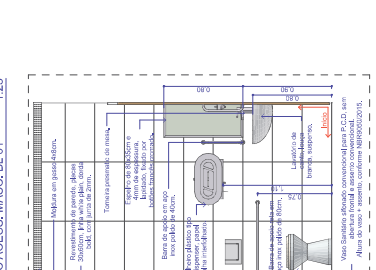

AMP-01 - WC GUARITA

AMP-02 - WC ACCESS. MASC. BL 01

01 WC GUARITA

02 WC GUARITA

03 WC GUARITA

04 WC GUARITA

01 WC ACCESS. MASC. BL 01

02 WC ACCESS. MASC. BL 01

03 WC ACCESS. MASC. BL 01

04 WC ACCESS. MASC. BL 01

AMP-03 - WC ACCESS. FEM. BL 01

01 WC ACCESS. FEM. BL 01

02 WC ACCESS. FEM. BL 01

03 WC ACCESS. FEM. BL 01

04 WC ACCESS. FEM. BL 01

- ESPECIFICAÇÕES E LEGENDAS**
- 1. ACABAMENTO DE PAREDE: 100x100x10mm cerâmica esmaltada 60x60cm.
 - 2. ACABAMENTO DE PAREDE: 100x100x10mm cerâmica esmaltada 60x60cm.
 - 3. ACABAMENTO DE PAREDE: 100x100x10mm cerâmica esmaltada 60x60cm.
 - 4. ACABAMENTO DE PAREDE: 100x100x10mm cerâmica esmaltada 60x60cm.
 - 5. ACABAMENTO DE PAREDE: 100x100x10mm cerâmica esmaltada 60x60cm.
 - 6. ACABAMENTO DE PAREDE: 100x100x10mm cerâmica esmaltada 60x60cm.
 - 7. ACABAMENTO DE PAREDE: 100x100x10mm cerâmica esmaltada 60x60cm.