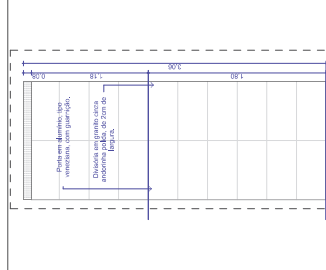

AMP-01 - WC GUARITA

AMP-02 - WC ACCESS. MASC. BL 01

01 WC GUARITA

02 WC GUARITA

03 WC GUARITA

04 WC GUARITA

01 WC ACCESS. MASC. BL 01

02 WC ACCESS. MASC. BL 01

03 WC ACCESS. MASC. BL 01

04 WC ACCESS. MASC. BL 01

AMP-03 - WC ACCESS. FEM. BL 01

01 WC ACCESS. FEM. BL 01

02 WC ACCESS. FEM. BL 01

03 WC ACCESS. FEM. BL 01

04 WC ACCESS. FEM. BL 01

- ESPECIFICAÇÕES E LEGENDAS**
- 1. ACABAMENTO DE PAREDE: 100x100x10mm cerâmica esmaltada 60x60cm.
 - 2. ACABAMENTO DE PAREDE: 100x100x10mm cerâmica esmaltada 60x60cm.
 - 3. ACABAMENTO DE PAREDE: 100x100x10mm cerâmica esmaltada 60x60cm.
 - 4. ACABAMENTO DE PAREDE: 100x100x10mm cerâmica esmaltada 60x60cm.
 - 5. ACABAMENTO DE PAREDE: 100x100x10mm cerâmica esmaltada 60x60cm.
 - 6. ACABAMENTO DE PAREDE: 100x100x10mm cerâmica esmaltada 60x60cm.
 - 7. ACABAMENTO DE PAREDE: 100x100x10mm cerâmica esmaltada 60x60cm.

- ACABAMENTOS ESPECIAIS**
- 1. ACABAMENTO DE PAREDE: 100x100x10mm cerâmica esmaltada 60x60cm.
 - 2. ACABAMENTO DE PAREDE: 100x100x10mm cerâmica esmaltada 60x60cm.
 - 3. ACABAMENTO DE PAREDE: 100x100x10mm cerâmica esmaltada 60x60cm.
 - 4. ACABAMENTO DE PAREDE: 100x100x10mm cerâmica esmaltada 60x60cm.
 - 5. ACABAMENTO DE PAREDE: 100x100x10mm cerâmica esmaltada 60x60cm.
 - 6. ACABAMENTO DE PAREDE: 100x100x10mm cerâmica esmaltada 60x60cm.
 - 7. ACABAMENTO DE PAREDE: 100x100x10mm cerâmica esmaltada 60x60cm.

LEGENDA

ÍCONE	DESCRIÇÃO
[Ícone]	1. ACABAMENTO DE PAREDE: 100x100x10mm cerâmica esmaltada 60x60cm.
[Ícone]	2. ACABAMENTO DE PAREDE: 100x100x10mm cerâmica esmaltada 60x60cm.
[Ícone]	3. ACABAMENTO DE PAREDE: 100x100x10mm cerâmica esmaltada 60x60cm.
[Ícone]	4. ACABAMENTO DE PAREDE: 100x100x10mm cerâmica esmaltada 60x60cm.
[Ícone]	5. ACABAMENTO DE PAREDE: 100x100x10mm cerâmica esmaltada 60x60cm.
[Ícone]	6. ACABAMENTO DE PAREDE: 100x100x10mm cerâmica esmaltada 60x60cm.
[Ícone]	7. ACABAMENTO DE PAREDE: 100x100x10mm cerâmica esmaltada 60x60cm.