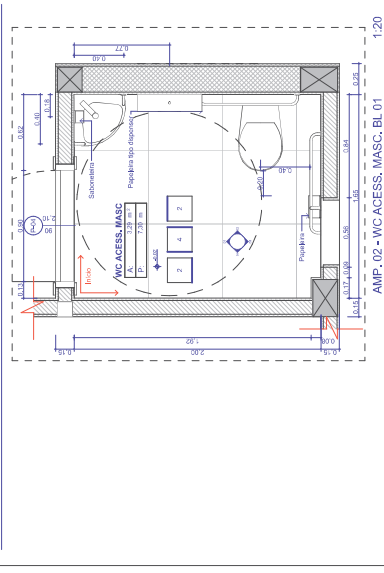

AMP-01 - WC GUARITA

AMP-02 - WC ACCESS. MASC. BL 01

01 WC GUARITA

02 WC GUARITA

03 WC GUARITA

04 WC GUARITA

01 WC ACCESS. MASC. BL 01

02 WC ACCESS. MASC. BL 01

03 WC ACCESS. MASC. BL 01

04 WC ACCESS. MASC. BL 01

AMP-03 - WC ACCESS. FEM. BL 01

01 WC ACCESS. FEM. BL 01

02 WC ACCESS. FEM. BL 01

03 WC ACCESS. FEM. BL 01

04 WC ACCESS. FEM. BL 01

- ESPECIFICAÇÕES E LEGENDAS**
- 1. ACABAMENTO DE PAREDE: 100x100x10mm cerâmica esmaltada 60x60cm.
 - 2. ACABAMENTO DE PAREDE: 100x100x10mm cerâmica esmaltada 60x60cm.
 - 3. ACABAMENTO DE PAREDE: 100x100x10mm cerâmica esmaltada 60x60cm.
 - 4. ACABAMENTO DE PAREDE: 100x100x10mm cerâmica esmaltada 60x60cm.
 - 5. ACABAMENTO DE PAREDE: 100x100x10mm cerâmica esmaltada 60x60cm.
 - 6. ACABAMENTO DE PAREDE: 100x100x10mm cerâmica esmaltada 60x60cm.
 - 7. ACABAMENTO DE PAREDE: 100x100x10mm cerâmica esmaltada 60x60cm.

LEGENDA

ÍCONE	DESCRIÇÃO
[Ícone]	1. ACABAMENTO DE PAREDE: 100x100x10mm cerâmica esmaltada 60x60cm.
[Ícone]	2. ACABAMENTO DE PAREDE: 100x100x10mm cerâmica esmaltada 60x60cm.
[Ícone]	3. ACABAMENTO DE PAREDE: 100x100x10mm cerâmica esmaltada 60x60cm.
[Ícone]	4. ACABAMENTO DE PAREDE: 100x100x10mm cerâmica esmaltada 60x60cm.
[Ícone]	5. ACABAMENTO DE PAREDE: 100x100x10mm cerâmica esmaltada 60x60cm.
[Ícone]	6. ACABAMENTO DE PAREDE: 100x100x10mm cerâmica esmaltada 60x60cm.
[Ícone]	7. ACABAMENTO DE PAREDE: 100x100x10mm cerâmica esmaltada 60x60cm.