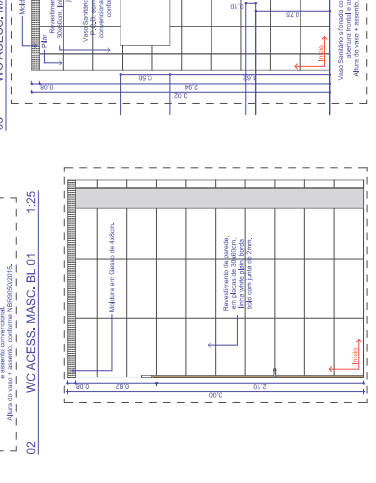

AMP-01 - WC GUARITA

AMP-02 - WC ACCESS. MASC. BL 01

01 WC GUARITA

02 WC GUARITA

03 WC GUARITA

04 WC GUARITA

01 WC ACCESS. MASC. BL 01

02 WC ACCESS. MASC. BL 01

03 WC ACCESS. MASC. BL 01

04 WC ACCESS. MASC. BL 01

AMP-03 - WC ACCESS. FEM. BL 01

01 WC ACCESS. FEM. BL 01

02 WC ACCESS. FEM. BL 01

03 WC ACCESS. FEM. BL 01

04 WC ACCESS. FEM. BL 01

- ESPECIFICAÇÕES E LEGENDAS**
- 1. ACABAMENTO DE PAREDE: 100x100x10mm cerâmica esmaltada 60x60cm.
 - 2. ACABAMENTO DE PAREDE: 100x100x10mm cerâmica esmaltada 60x60cm.
 - 3. ACABAMENTO DE PAREDE: 100x100x10mm cerâmica esmaltada 60x60cm.
 - 4. ACABAMENTO DE PAREDE: 100x100x10mm cerâmica esmaltada 60x60cm.
 - 5. ACABAMENTO DE PAREDE: 100x100x10mm cerâmica esmaltada 60x60cm.
 - 6. ACABAMENTO DE PAREDE: 100x100x10mm cerâmica esmaltada 60x60cm.
 - 7. ACABAMENTO DE PAREDE: 100x100x10mm cerâmica esmaltada 60x60cm.

- ACABAMENTOS ESPECIAIS**
- 1. ACABAMENTO DE PAREDE: 100x100x10mm cerâmica esmaltada 60x60cm.
 - 2. ACABAMENTO DE PAREDE: 100x100x10mm cerâmica esmaltada 60x60cm.
 - 3. ACABAMENTO DE PAREDE: 100x100x10mm cerâmica esmaltada 60x60cm.
 - 4. ACABAMENTO DE PAREDE: 100x100x10mm cerâmica esmaltada 60x60cm.
 - 5. ACABAMENTO DE PAREDE: 100x100x10mm cerâmica esmaltada 60x60cm.
 - 6. ACABAMENTO DE PAREDE: 100x100x10mm cerâmica esmaltada 60x60cm.
 - 7. ACABAMENTO DE PAREDE: 100x100x10mm cerâmica esmaltada 60x60cm.

LEGENDA

ÍCONE	DESCRIÇÃO
[Ícone]	1. ACABAMENTO DE PAREDE: 100x100x10mm cerâmica esmaltada 60x60cm.
[Ícone]	2. ACABAMENTO DE PAREDE: 100x100x10mm cerâmica esmaltada 60x60cm.
[Ícone]	3. ACABAMENTO DE PAREDE: 100x100x10mm cerâmica esmaltada 60x60cm.
[Ícone]	4. ACABAMENTO DE PAREDE: 100x100x10mm cerâmica esmaltada 60x60cm.
[Ícone]	5. ACABAMENTO DE PAREDE: 100x100x10mm cerâmica esmaltada 60x60cm.
[Ícone]	6. ACABAMENTO DE PAREDE: 100x100x10mm cerâmica esmaltada 60x60cm.
[Ícone]	7. ACABAMENTO DE PAREDE: 100x100x10mm cerâmica esmaltada 60x60cm.