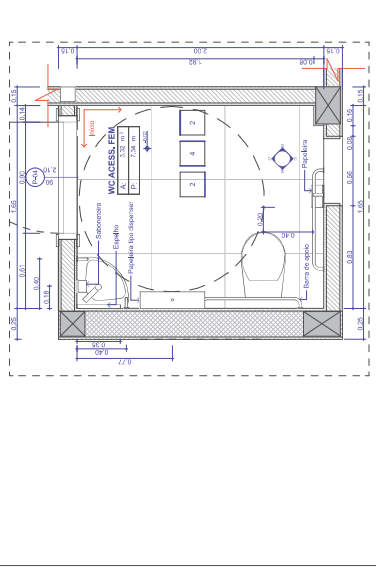

AMP-01 - WC GUARITA

AMP-02 - WC ACCESS. MASC. BL 01

01 WC GUARITA

02 WC GUARITA

03 WC GUARITA

04 WC GUARITA

01 WC ACCESS. MASC. BL 01

02 WC ACCESS. MASC. BL 01

03 WC ACCESS. MASC. BL 01

04 WC ACCESS. MASC. BL 01

AMP-03 - WC ACCESS. FEM. BL 01

01 WC ACCESS. FEM. BL 01

02 WC ACCESS. FEM. BL 01

03 WC ACCESS. FEM. BL 01

04 WC ACCESS. FEM. BL 01

- ESPECIFICAÇÕES E LEGENDAS**
- 1. ACABAMENTO DE PAREDE: 100x100x10mm cerâmica esmaltada 60x60cm.
 - 2. ACABAMENTO DE PAREDE: 100x100x10mm cerâmica esmaltada 60x60cm.
 - 3. ACABAMENTO DE PAREDE: 100x100x10mm cerâmica esmaltada 60x60cm.
 - 4. ACABAMENTO DE PAREDE: 100x100x10mm cerâmica esmaltada 60x60cm.
 - 5. ACABAMENTO DE PAREDE: 100x100x10mm cerâmica esmaltada 60x60cm.
 - 6. ACABAMENTO DE PAREDE: 100x100x10mm cerâmica esmaltada 60x60cm.
 - 7. ACABAMENTO DE PAREDE: 100x100x10mm cerâmica esmaltada 60x60cm.

LEGENDA

ÍCONE	DESCRIÇÃO
[Ícone]	1. ACABAMENTO DE PAREDE: 100x100x10mm cerâmica esmaltada 60x60cm.
[Ícone]	2. ACABAMENTO DE PAREDE: 100x100x10mm cerâmica esmaltada 60x60cm.
[Ícone]	3. ACABAMENTO DE PAREDE: 100x100x10mm cerâmica esmaltada 60x60cm.
[Ícone]	4. ACABAMENTO DE PAREDE: 100x100x10mm cerâmica esmaltada 60x60cm.
[Ícone]	5. ACABAMENTO DE PAREDE: 100x100x10mm cerâmica esmaltada 60x60cm.
[Ícone]	6. ACABAMENTO DE PAREDE: 100x100x10mm cerâmica esmaltada 60x60cm.
[Ícone]	7. ACABAMENTO DE PAREDE: 100x100x10mm cerâmica esmaltada 60x60cm.