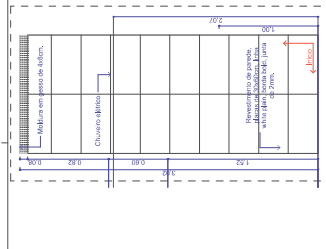

AMP-01 - WC GUARITA

AMP-02 - WC ACCESS. MASC. BL 01

01 WC GUARITA

02 WC GUARITA

03 WC GUARITA

04 WC GUARITA

01 WC ACCESS. MASC. BL 01

02 WC ACCESS. MASC. BL 01

03 WC ACCESS. MASC. BL 01

04 WC ACCESS. MASC. BL 01

AMP-03 - WC ACCESS. FEM. BL 01

01 WC ACCESS. FEM. BL 01

02 WC ACCESS. FEM. BL 01

03 WC ACCESS. FEM. BL 01

04 WC ACCESS. FEM. BL 01

- ESPECIFICAÇÕES E LEGENDAS**
- 1. ACABAMENTO DE PAREDE: 100x100x10mm cerâmica esmaltada 60x60cm.
 - 2. ACABAMENTO DE PAREDE: 100x100x10mm cerâmica esmaltada 60x60cm.
 - 3. ACABAMENTO DE PAREDE: 100x100x10mm cerâmica esmaltada 60x60cm.
 - 4. ACABAMENTO DE PAREDE: 100x100x10mm cerâmica esmaltada 60x60cm.
 - 5. ACABAMENTO DE PAREDE: 100x100x10mm cerâmica esmaltada 60x60cm.
 - 6. ACABAMENTO DE PAREDE: 100x100x10mm cerâmica esmaltada 60x60cm.
 - 7. ACABAMENTO DE PAREDE: 100x100x10mm cerâmica esmaltada 60x60cm.

LEGENDA

ÍCONE	DESCRIÇÃO
[Ícone]	1. ACABAMENTO DE PAREDE: 100x100x10mm cerâmica esmaltada 60x60cm.
[Ícone]	2. ACABAMENTO DE PAREDE: 100x100x10mm cerâmica esmaltada 60x60cm.
[Ícone]	3. ACABAMENTO DE PAREDE: 100x100x10mm cerâmica esmaltada 60x60cm.
[Ícone]	4. ACABAMENTO DE PAREDE: 100x100x10mm cerâmica esmaltada 60x60cm.
[Ícone]	5. ACABAMENTO DE PAREDE: 100x100x10mm cerâmica esmaltada 60x60cm.
[Ícone]	6. ACABAMENTO DE PAREDE: 100x100x10mm cerâmica esmaltada 60x60cm.
[Ícone]	7. ACABAMENTO DE PAREDE: 100x100x10mm cerâmica esmaltada 60x60cm.