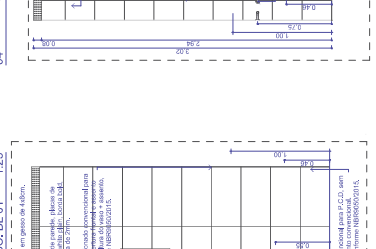

AMP-01 - WC GUARITA

AMP-02 - WC ACCESS. MASC. BL 01

01 WC GUARITA

02 WC GUARITA

03 WC GUARITA

04 WC GUARITA

01 WC ACCESS. MASC. BL 01

02 WC ACCESS. MASC. BL 01

03 WC ACCESS. MASC. BL 01

04 WC ACCESS. MASC. BL 01

AMP-03 - WC ACCESS. FEM. BL 01

01 WC ACCESS. FEM. BL 01

02 WC ACCESS. FEM. BL 01

03 WC ACCESS. FEM. BL 01

04 WC ACCESS. FEM. BL 01

- ESPECIFICAÇÕES E LEGENDAS**
- 1. ACABAMENTO DE PAREDE: 100x100x10mm cerâmica esmaltada 60x60cm.
 - 2. ACABAMENTO DE PAREDE: 100x100x10mm cerâmica esmaltada 60x60cm.
 - 3. ACABAMENTO DE PAREDE: 100x100x10mm cerâmica esmaltada 60x60cm.
 - 4. ACABAMENTO DE PAREDE: 100x100x10mm cerâmica esmaltada 60x60cm.
 - 5. ACABAMENTO DE PAREDE: 100x100x10mm cerâmica esmaltada 60x60cm.
 - 6. ACABAMENTO DE PAREDE: 100x100x10mm cerâmica esmaltada 60x60cm.
 - 7. ACABAMENTO DE PAREDE: 100x100x10mm cerâmica esmaltada 60x60cm.

- ACABAMENTOS ESPECIAIS**
- 1. ACABAMENTO DE PAREDE: 100x100x10mm cerâmica esmaltada 60x60cm.
 - 2. ACABAMENTO DE PAREDE: 100x100x10mm cerâmica esmaltada 60x60cm.
 - 3. ACABAMENTO DE PAREDE: 100x100x10mm cerâmica esmaltada 60x60cm.
 - 4. ACABAMENTO DE PAREDE: 100x100x10mm cerâmica esmaltada 60x60cm.
 - 5. ACABAMENTO DE PAREDE: 100x100x10mm cerâmica esmaltada 60x60cm.
 - 6. ACABAMENTO DE PAREDE: 100x100x10mm cerâmica esmaltada 60x60cm.
 - 7. ACABAMENTO DE PAREDE: 100x100x10mm cerâmica esmaltada 60x60cm.

LEGENDA

ÍCONE	DESCRIÇÃO
[Ícone]	1. ACABAMENTO DE PAREDE: 100x100x10mm cerâmica esmaltada 60x60cm.
[Ícone]	2. ACABAMENTO DE PAREDE: 100x100x10mm cerâmica esmaltada 60x60cm.
[Ícone]	3. ACABAMENTO DE PAREDE: 100x100x10mm cerâmica esmaltada 60x60cm.
[Ícone]	4. ACABAMENTO DE PAREDE: 100x100x10mm cerâmica esmaltada 60x60cm.
[Ícone]	5. ACABAMENTO DE PAREDE: 100x100x10mm cerâmica esmaltada 60x60cm.
[Ícone]	6. ACABAMENTO DE PAREDE: 100x100x10mm cerâmica esmaltada 60x60cm.
[Ícone]	7. ACABAMENTO DE PAREDE: 100x100x10mm cerâmica esmaltada 60x60cm.