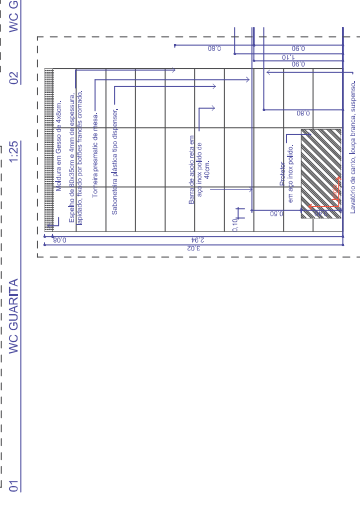

AMP-01 - WC GUARITA

AMP-02 - WC ACCESS. MASC. BL 01

01 WC GUARITA

02 WC GUARITA

03 WC GUARITA

04 WC GUARITA

01 WC ACCESS. MASC. BL 01

02 WC ACCESS. MASC. BL 01

03 WC ACCESS. MASC. BL 01

04 WC ACCESS. MASC. BL 01

AMP-03 - WC ACCESS. FEM. BL 01

01 WC ACCESS. FEM. BL 01

02 WC ACCESS. FEM. BL 01

03 WC ACCESS. FEM. BL 01

04 WC ACCESS. FEM. BL 01

- ESPECIFICAÇÕES E LEGENDAS**
- 1. ACABAMENTO DE PAREDE: 100x100x10mm cerâmica esmaltada 60x60cm.
 - 2. ACABAMENTO DE PAREDE: 100x100x10mm cerâmica esmaltada 60x60cm.
 - 3. ACABAMENTO DE PAREDE: 100x100x10mm cerâmica esmaltada 60x60cm.
 - 4. ACABAMENTO DE PAREDE: 100x100x10mm cerâmica esmaltada 60x60cm.
 - 5. ACABAMENTO DE PAREDE: 100x100x10mm cerâmica esmaltada 60x60cm.
 - 6. ACABAMENTO DE PAREDE: 100x100x10mm cerâmica esmaltada 60x60cm.
 - 7. ACABAMENTO DE PAREDE: 100x100x10mm cerâmica esmaltada 60x60cm.

- ACABAMENTOS ESPECIAIS**
- 1. ACABAMENTO DE PAREDE: 100x100x10mm cerâmica esmaltada 60x60cm.
 - 2. ACABAMENTO DE PAREDE: 100x100x10mm cerâmica esmaltada 60x60cm.
 - 3. ACABAMENTO DE PAREDE: 100x100x10mm cerâmica esmaltada 60x60cm.
 - 4. ACABAMENTO DE PAREDE: 100x100x10mm cerâmica esmaltada 60x60cm.
 - 5. ACABAMENTO DE PAREDE: 100x100x10mm cerâmica esmaltada 60x60cm.
 - 6. ACABAMENTO DE PAREDE: 100x100x10mm cerâmica esmaltada 60x60cm.
 - 7. ACABAMENTO DE PAREDE: 100x100x10mm cerâmica esmaltada 60x60cm.

LEGENDA

ÍCONE	DESCRIÇÃO
[Ícone]	1. ACABAMENTO DE PAREDE: 100x100x10mm cerâmica esmaltada 60x60cm.
[Ícone]	2. ACABAMENTO DE PAREDE: 100x100x10mm cerâmica esmaltada 60x60cm.
[Ícone]	3. ACABAMENTO DE PAREDE: 100x100x10mm cerâmica esmaltada 60x60cm.
[Ícone]	4. ACABAMENTO DE PAREDE: 100x100x10mm cerâmica esmaltada 60x60cm.
[Ícone]	5. ACABAMENTO DE PAREDE: 100x100x10mm cerâmica esmaltada 60x60cm.
[Ícone]	6. ACABAMENTO DE PAREDE: 100x100x10mm cerâmica esmaltada 60x60cm.
[Ícone]	7. ACABAMENTO DE PAREDE: 100x100x10mm cerâmica esmaltada 60x60cm.