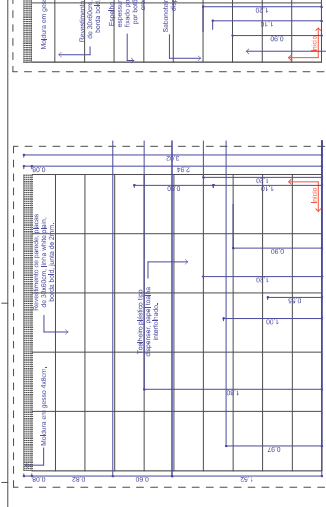

AMP-01 - WC GUARITA

AMP-02 - WC ACCESS. MASC. BL 01

01 WC GUARITA

02 WC GUARITA

03 WC GUARITA

04 WC GUARITA

01 WC ACCESS. MASC. BL 01

02 WC ACCESS. MASC. BL 01

03 WC ACCESS. MASC. BL 01

04 WC ACCESS. MASC. BL 01

AMP-03 - WC ACCESS. FEM. BL 01

01 WC ACCESS. FEM. BL 01

02 WC ACCESS. FEM. BL 01

03 WC ACCESS. FEM. BL 01

04 WC ACCESS. FEM. BL 01

- ESPECIFICAÇÕES E LEGENDAS**
- 1. ACABAMENTO DE PAREDE: 100x100x10mm cerâmica esmaltada 60x60cm.
 - 2. ACABAMENTO DE PAREDE: 100x100x10mm cerâmica esmaltada 60x60cm.
 - 3. ACABAMENTO DE PAREDE: 100x100x10mm cerâmica esmaltada 60x60cm.
 - 4. ACABAMENTO DE PAREDE: 100x100x10mm cerâmica esmaltada 60x60cm.
 - 5. ACABAMENTO DE PAREDE: 100x100x10mm cerâmica esmaltada 60x60cm.
 - 6. ACABAMENTO DE PAREDE: 100x100x10mm cerâmica esmaltada 60x60cm.
 - 7. ACABAMENTO DE PAREDE: 100x100x10mm cerâmica esmaltada 60x60cm.

LEGENDA

ÍCONE	DESCRIÇÃO
[Ícone]	1. ACABAMENTO DE PAREDE: 100x100x10mm cerâmica esmaltada 60x60cm.
[Ícone]	2. ACABAMENTO DE PAREDE: 100x100x10mm cerâmica esmaltada 60x60cm.
[Ícone]	3. ACABAMENTO DE PAREDE: 100x100x10mm cerâmica esmaltada 60x60cm.
[Ícone]	4. ACABAMENTO DE PAREDE: 100x100x10mm cerâmica esmaltada 60x60cm.
[Ícone]	5. ACABAMENTO DE PAREDE: 100x100x10mm cerâmica esmaltada 60x60cm.
[Ícone]	6. ACABAMENTO DE PAREDE: 100x100x10mm cerâmica esmaltada 60x60cm.
[Ícone]	7. ACABAMENTO DE PAREDE: 100x100x10mm cerâmica esmaltada 60x60cm.