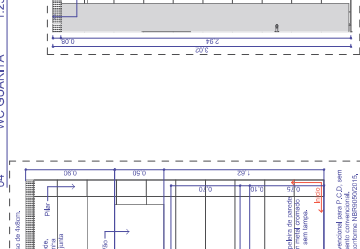

AMP-01 - WC GUARITA

AMP-02 - WC ACCESS. MASC. BL 01

01 WC GUARITA

02 WC GUARITA

03 WC GUARITA

04 WC GUARITA

01 WC ACCESS. MASC. BL 01

02 WC ACCESS. MASC. BL 01

03 WC ACCESS. MASC. BL 01

04 WC ACCESS. MASC. BL 01

AMP-03 - WC ACCESS. FEM. BL 01

01 WC ACCESS. FEM. BL 01

02 WC ACCESS. FEM. BL 01

03 WC ACCESS. FEM. BL 01

04 WC ACCESS. FEM. BL 01

- ESPECIFICAÇÕES E LEGENDAS**
- 1. ACABAMENTO DE PAREDE: 100x100x10mm cerâmica esmaltada 60x60cm.
 - 2. ACABAMENTO DE PAREDE: 100x100x10mm cerâmica esmaltada 60x60cm.
 - 3. ACABAMENTO DE PAREDE: 100x100x10mm cerâmica esmaltada 60x60cm.
 - 4. ACABAMENTO DE PAREDE: 100x100x10mm cerâmica esmaltada 60x60cm.
 - 5. ACABAMENTO DE PAREDE: 100x100x10mm cerâmica esmaltada 60x60cm.
 - 6. ACABAMENTO DE PAREDE: 100x100x10mm cerâmica esmaltada 60x60cm.
 - 7. ACABAMENTO DE PAREDE: 100x100x10mm cerâmica esmaltada 60x60cm.

LEGENDA

ÍCONE	DESCRIÇÃO
[Ícone]	1. ACABAMENTO DE PAREDE: 100x100x10mm cerâmica esmaltada 60x60cm.
[Ícone]	2. ACABAMENTO DE PAREDE: 100x100x10mm cerâmica esmaltada 60x60cm.
[Ícone]	3. ACABAMENTO DE PAREDE: 100x100x10mm cerâmica esmaltada 60x60cm.
[Ícone]	4. ACABAMENTO DE PAREDE: 100x100x10mm cerâmica esmaltada 60x60cm.
[Ícone]	5. ACABAMENTO DE PAREDE: 100x100x10mm cerâmica esmaltada 60x60cm.
[Ícone]	6. ACABAMENTO DE PAREDE: 100x100x10mm cerâmica esmaltada 60x60cm.
[Ícone]	7. ACABAMENTO DE PAREDE: 100x100x10mm cerâmica esmaltada 60x60cm.