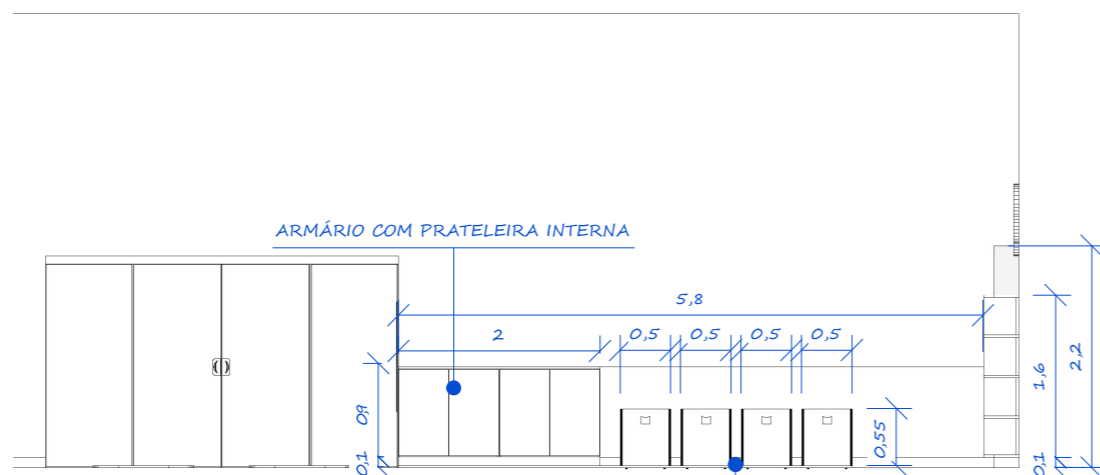

CAIXA COM RODÍZIOS

PREFEITURA MUNICIPAL DE SOBRADINHO
SECRETARIA MUNICIPAL DE EDUCAÇÃO
SECRETÁRIA: DUCILENE KESTERING
PROJETO: ESCOLA MUNICIPAL MARIA RIBEIRO
BRINQUEDOTECA - ESCALA: 1/75