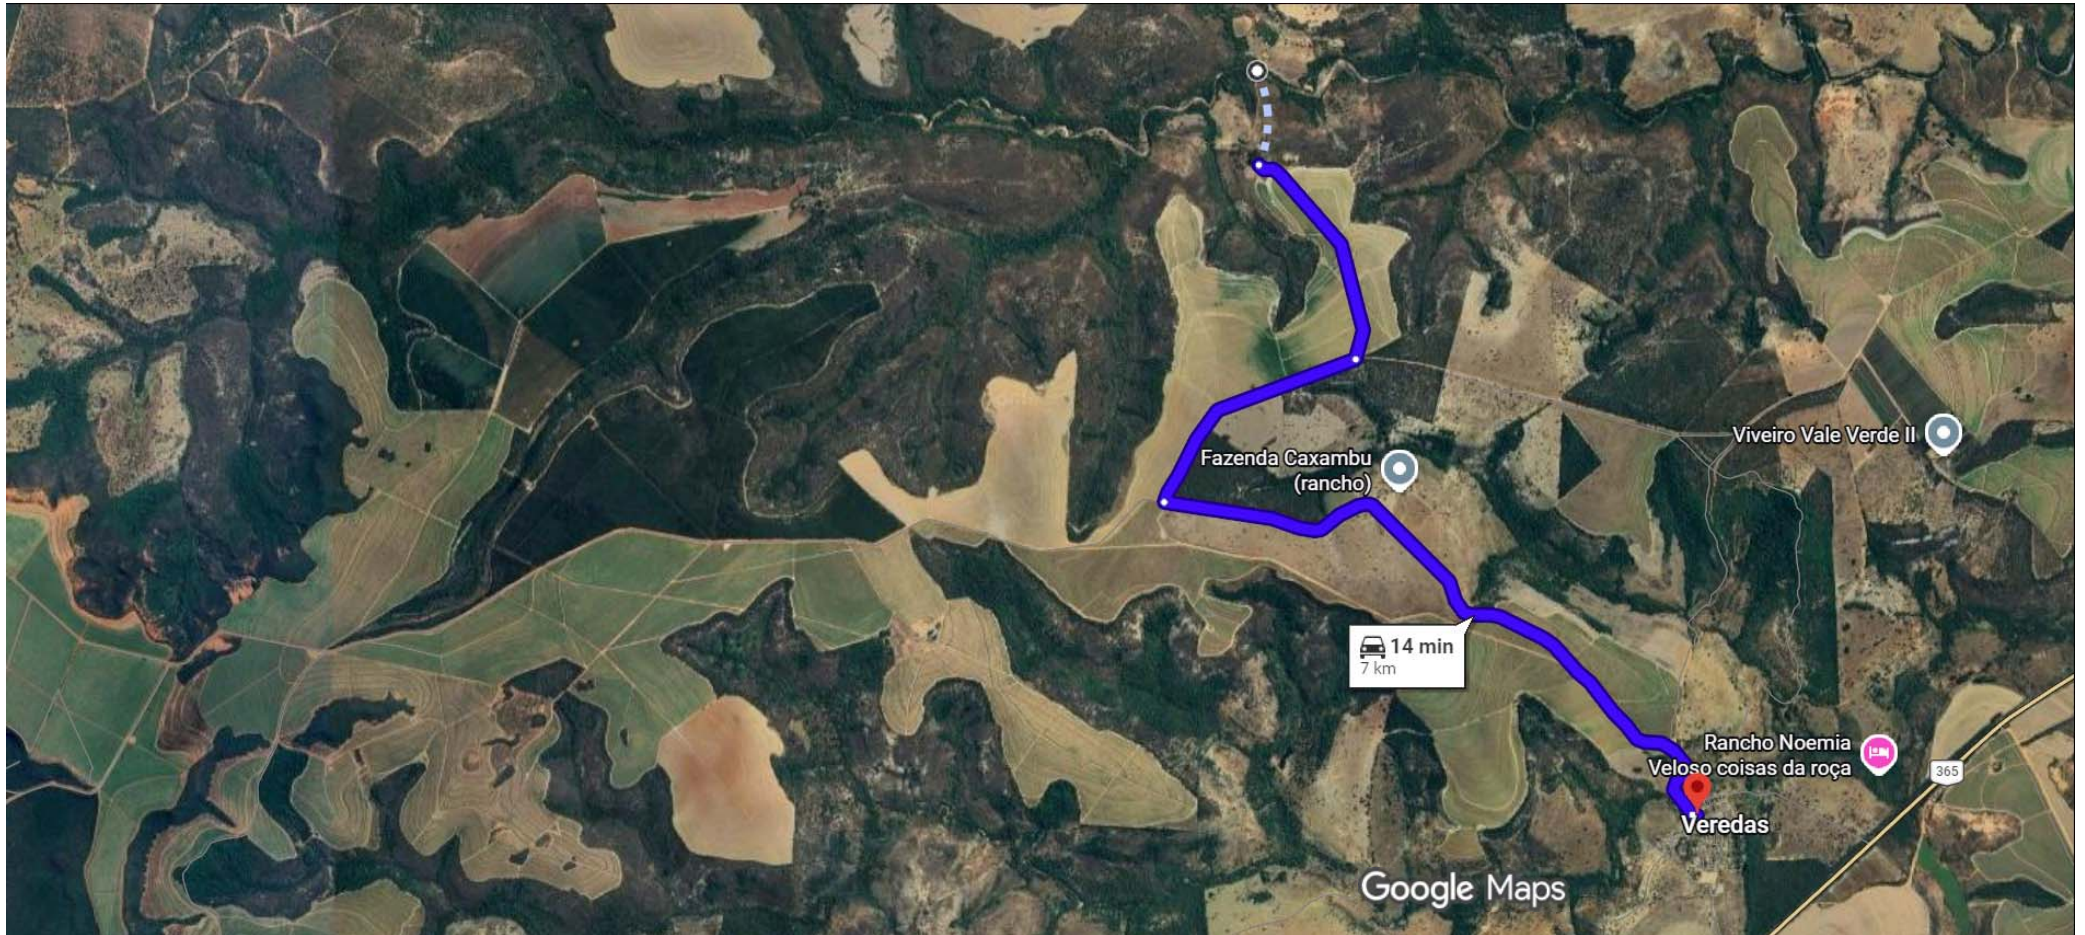

de -18.1019510, -45.7830620 a Bar do Leo, Unnamed Road - Veredas, João De carro 7,0 km, 14 min  
Pinheiro - MG, 38770-000

DMT - MATERIAL DE CONSTRUÇÃO RODOVIA NÃO PAVIMENTADA 7 KM

Imagens ©2026 Airbus, CNES / Airbus, Landsat / Copernicus, Maxar Technologies, Dados do mapa ©2026 1 km

por vias sem nome

14 min

Trajeto mais rápido

7,0 km