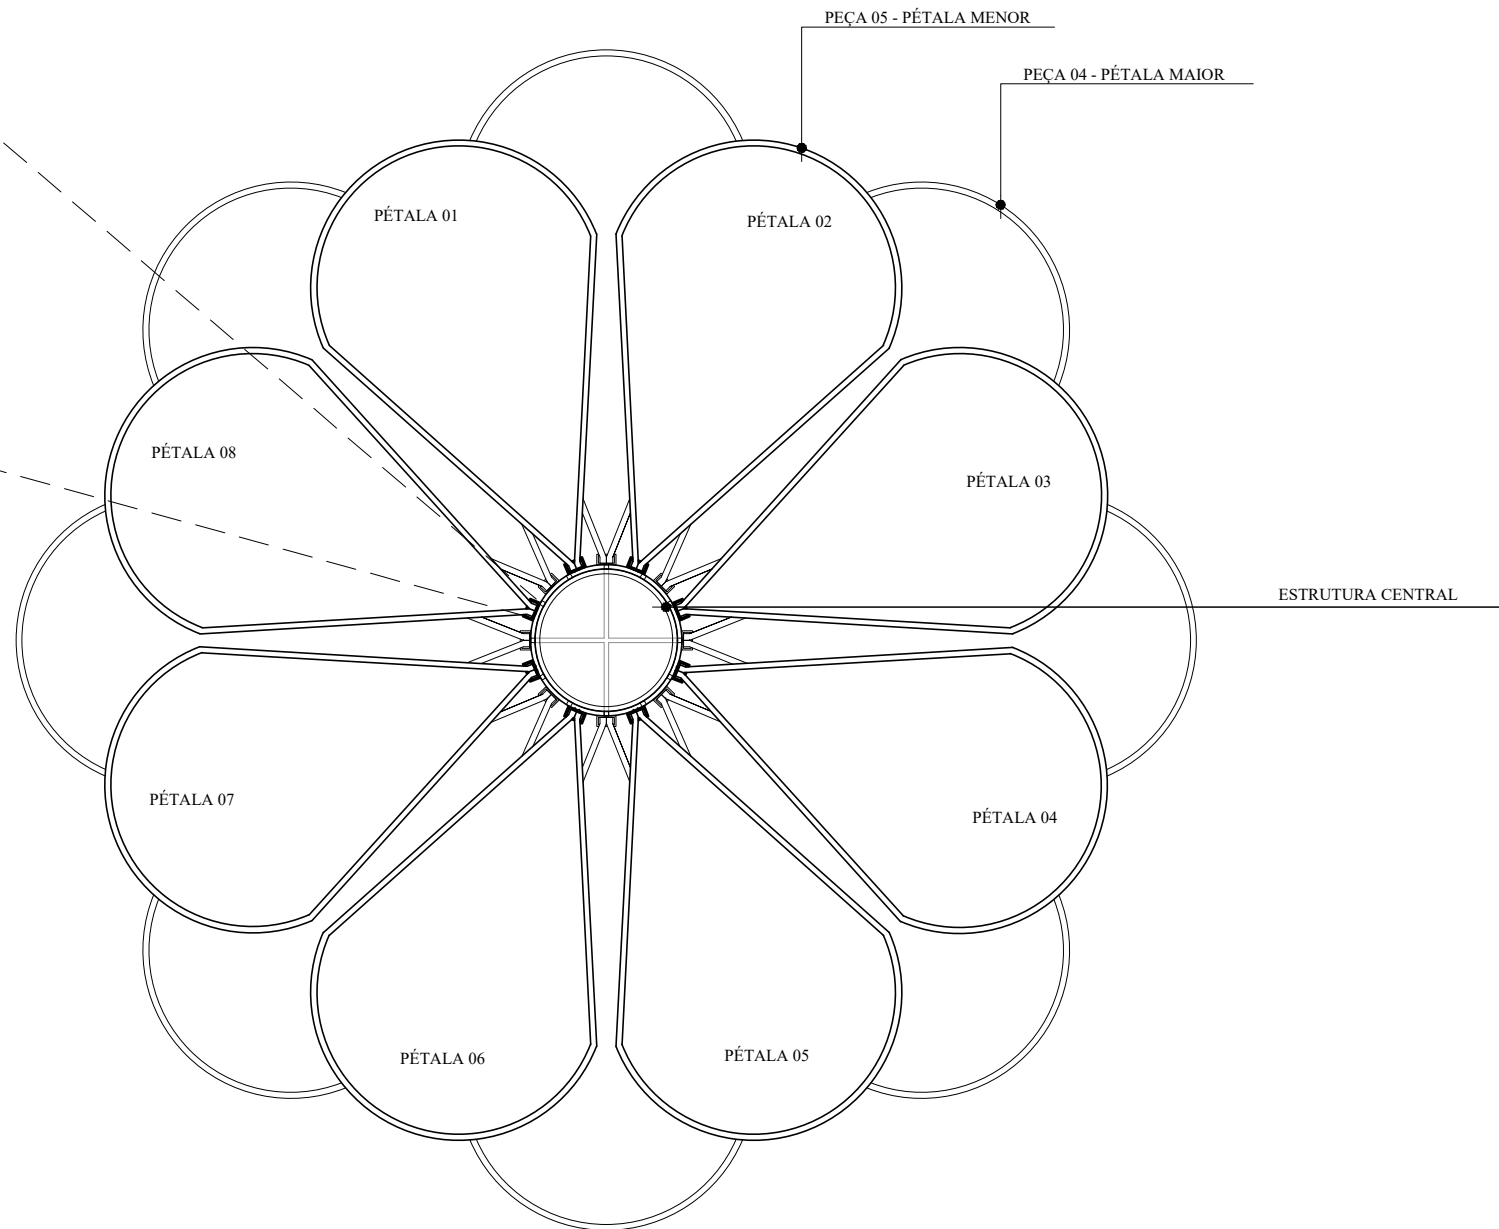

PLANTA - PEÇA 05 - PÉTALA MENOR 08 UNIDADES
 ESCALA 1:25

VISTA LATERAL - PEÇA 05 - PÉTALA MENOR
 ESCALA 1:25

	PROJETO: FESTA SANTO ANTÔNIO - MESQUITA	CONTEÚDO: PEÇA 05 - PÉTALA MENOR	EM CASO DE DÚVIDAS, CONSULTAR O PROFISSIONAL.	MARÇO 2026	03 07
--	--	-------------------------------------	--	------------	----------

DETALHE ENCAIXE PÉTALAS MAIORES -
ALTURA 250CM -
A CADA 45° - 8 UNIDADES

VISTA SUPERIOR PÉTALAS
MAIORES ENCAIXADAS
ESCALA 1:25

	PROJETO: FESTA SANTO ANTÔNIO - MESQUITA	CONTEÚDO: PÉTALAS MAIORES ENCAIXADAS	EM CASO DE DÚVIDAS, CONSULTAR O PROFISSIONAL.	MARÇO 2026	05 07
--	--	---	--	------------	----------

DETALHE ENCAIXE PÉTALAS MENORES -
ALTURA 350CM -
A CADA 45° INTERCALANDO COM PEÇAS
MAIORES - 8 UNIDADES

VISTA SUPERIOR PÉTALAS MENORES ENCAIXADAS ESCALA 1:25

PROJETO:

FESTA SANTO ANTÔNIO - MESQUITA

CONTEÚDO:

PÉTALAS MENORES ENCAIXADAS

EM CASO DE DÚVIDAS,
CONSULTAR O PROFISSIONAL.

MARÇO 2026

06
07

ESTRUTURA COMPLETA MONTADA SEM ESCALA

	<p>PROJETO:</p> <p>FESTA SANTO ANTÔNIO - MESQUITA</p>	<p>CONTEÚDO:</p> <p>ESTRUTURA COMPLETA</p>	<p>EM CASO DE DÚVIDAS, CONSULTAR O PROFISSIONAL.</p>	<p>MARÇO 2026</p>	<p>07 07</p>
--	---	--	--	-------------------	------------------