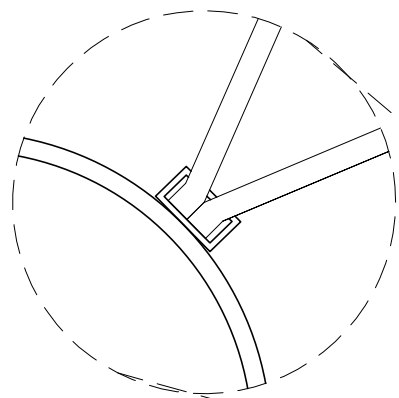

PLANTA - PEÇA 01 - BASE
ESCALA 1:25

PLANTA - PEÇA 02- COLUNAS 12 UNIDADES
ESCALA 1:25

PLANTA - PEÇA 03 - ANÉIS 08 UNIDADES
ESCALA 1:25

	<p>PROJETO: FESTA SANTO ANTÔNIO - MESQUITA</p>	<p>CONTEÚDO: PEÇA 01, 02, 03 BASE, COLUNAS E ANÉIS</p>	<p>EM CASO DE DÚVIDAS, CONSULTAR O PROFISSIONAL.</p>	<p>MARÇO 2026</p>	<p>01 07</p>
--	--	--	--	-------------------	------------------

PLANTA - PEÇA 04 - PÉTALA MAIOR 08 UNIDADES
 ESCALA 1:25

VISTA LATERAL - PEÇA 04 - PÉTALA MAIOR
 ESCALA 1:25

	<p>PROJETO:</p> <p>FESTA SANTO ANTÔNIO - MESQUITA</p>	<p>CONTEÚDO:</p> <p>PEÇA 04 - PÉTALA MAIOR</p>	<p>EM CASO DE DÚVIDAS, CONSULTAR O PROFISSIONAL.</p>	<p>MARÇO 2026</p>	<p>02 07</p>
--	---	--	---	-------------------	------------------

PLANTA - PEÇA 05 - PÉTALA MENOR 08 UNIDADES
 ESCALA 1:25

VISTA LATERAL - PEÇA 05 - PÉTALA MENOR
 ESCALA 1:25

	PROJETO: FESTA SANTO ANTÔNIO - MESQUITA	CONTEÚDO: PEÇA 05 - PÉTALA MENOR	EM CASO DE DÚVIDAS, CONSULTAR O PROFISSIONAL.	MARÇO 2026	03 07
--	--	-------------------------------------	--	------------	----------

DETALHE ENCAIXE PÉTALAS MAIORES -
ALTURA 250CM -
A CADA 45° - 8 UNIDADES

VISTA SUPERIOR PÉTALAS
MAIORES ENCAIXADAS
ESCALA 1:25

	PROJETO: FESTA SANTO ANTÔNIO - MESQUITA	CONTEÚDO: PÉTALAS MAIORES ENCAIXADAS	EM CASO DE DÚVIDAS, CONSULTAR O PROFISSIONAL.	MARÇO 2026	05 07
--	--	---	--	------------	----------