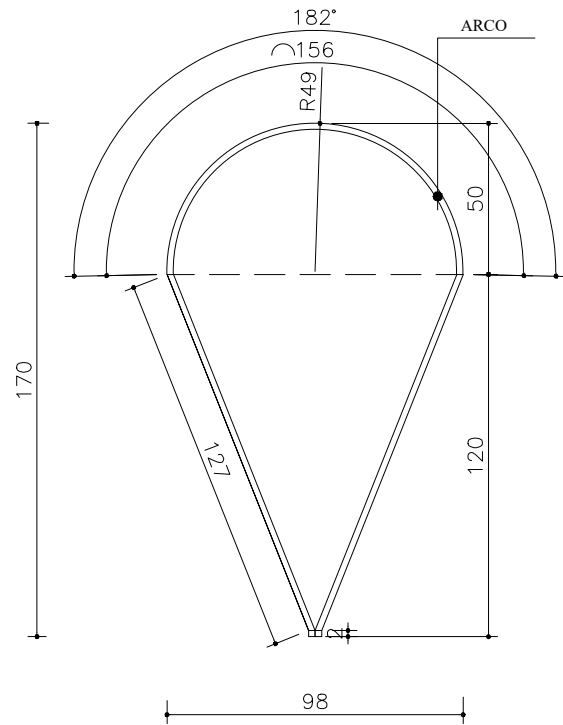

PLANTA - PEÇA 01 - BASE
ESCALA 1:25

PLANTA - PEÇA 02- COLUNAS 12 UNIDADES
ESCALA 1:25

PLANTA - PEÇA 03 - ANÉIS 08 UNIDADES
ESCALA 1:25

	<p>PROJETO: FESTA SANTO ANTÔNIO - MESQUITA</p>	<p>CONTEÚDO: PEÇA 01, 02, 03 BASE, COLUNAS E ANÉIS</p>	<p>EM CASO DE DÚVIDAS, CONSULTAR O PROFISSIONAL.</p>	<p>MARÇO 2026</p>	<p>01 07</p>
--	--	--	--	-------------------	------------------

PLANTA - PEÇA 04 - PÉTALA MAIOR 08 UNIDADES
 ESCALA 1:25

VISTA LATERAL - PEÇA 04 - PÉTALA MAIOR
 ESCALA 1:25

	<p>PROJETO:</p> <p>FESTA SANTO ANTÔNIO - MESQUITA</p>	<p>CONTEÚDO:</p> <p>PEÇA 04 - PÉTALA MAIOR</p>	<p>EM CASO DE DÚVIDAS, CONSULTAR O PROFISSIONAL.</p>	<p>MARÇO 2026</p>	<p>02 07</p>
--	---	--	---	-------------------	------------------

PLANTA - PEÇA 05 - PÉTALA MENOR 08 UNIDADES
 ESCALA 1:25

VISTA LATERAL - PEÇA 05 - PÉTALA MENOR
 ESCALA 1:25

	PROJETO: FESTA SANTO ANTÔNIO - MESQUITA	CONTEÚDO: PEÇA 05 - PÉTALA MENOR	EM CASO DE DÚVIDAS, CONSULTAR O PROFISSIONAL.	MARÇO 2026	03 07
--	--	-------------------------------------	--	------------	----------

DETALHE ENCAIXE PÉTALAS MENORES -
ALTURA 350CM -
A CADA 45° INTERCALANDO COM PEÇAS
MAIORES - 8 UNIDADES

VISTA SUPERIOR PÉTALAS MENORES ENCAIXADAS ESCALA 1:25

PROJETO:

FESTA SANTO ANTÔNIO - MESQUITA

CONTEÚDO: