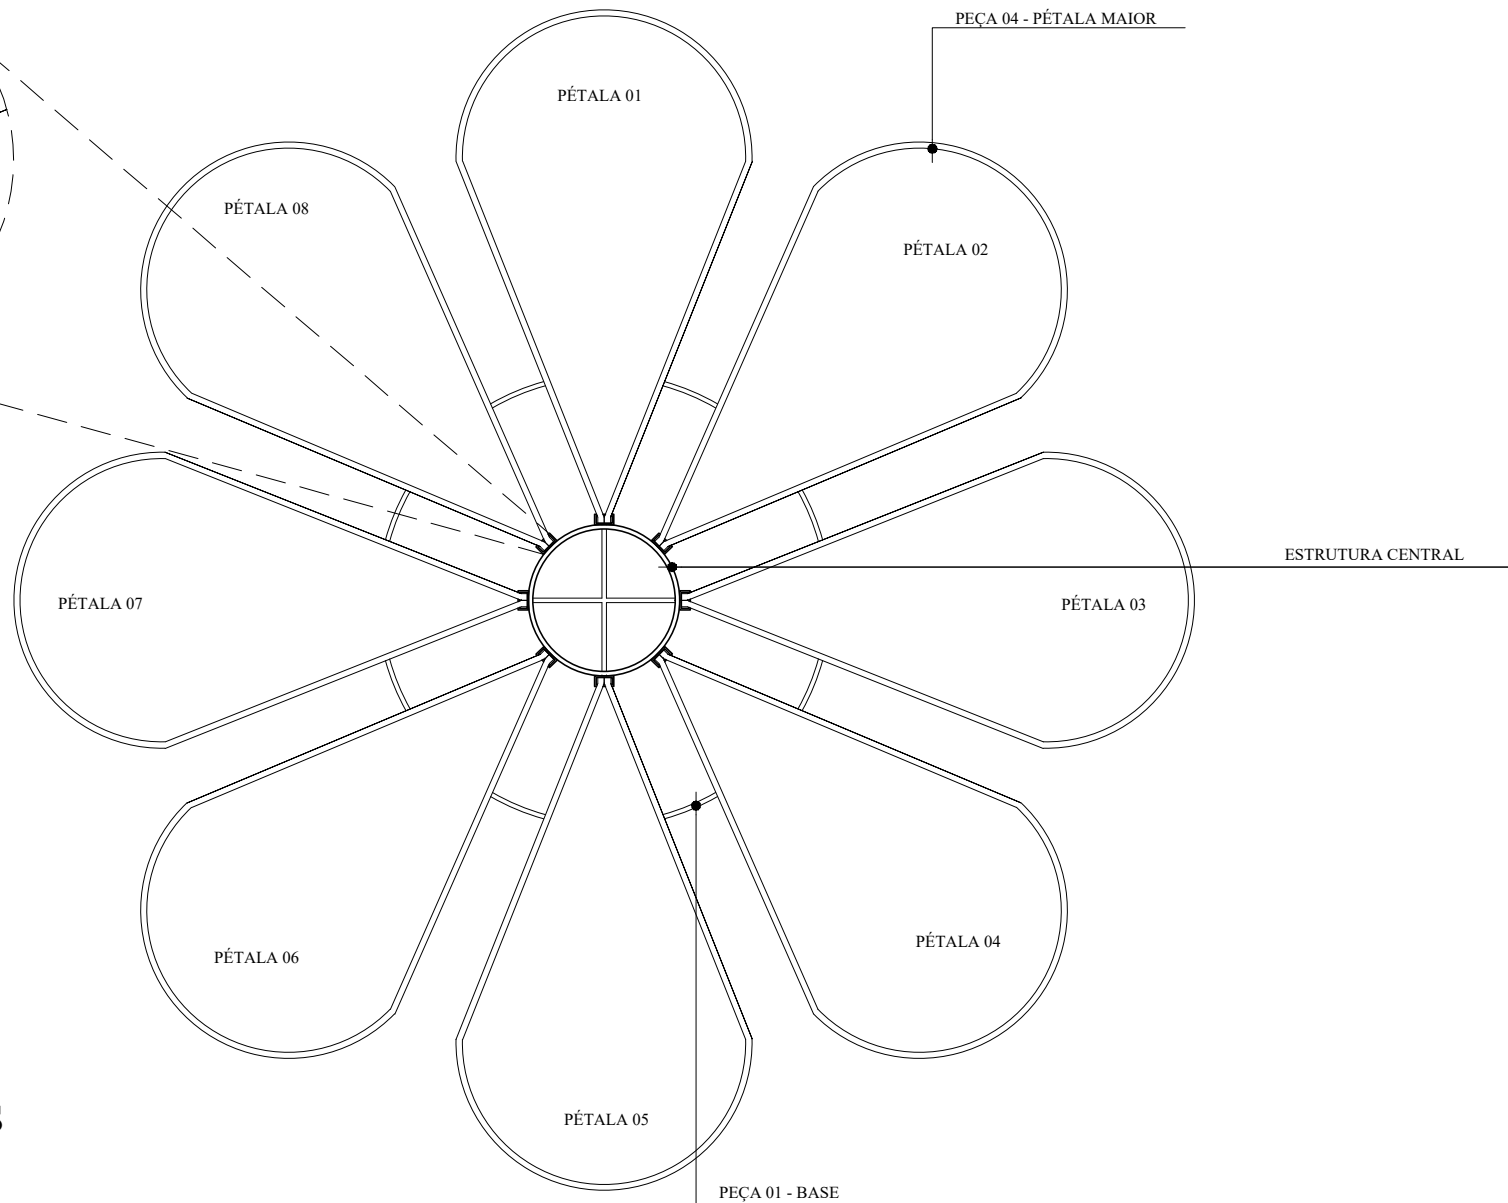

PLANTA - PEÇA 01 - BASE
ESCALA 1:25

PLANTA - PEÇA 02- COLUNAS 12 UNIDADES
ESCALA 1:25

PLANTA - PEÇA 03 - ANÉIS 08 UNIDADES
ESCALA 1:25

	<p>PROJETO: FESTA SANTO ANTÔNIO - MESQUITA</p>	<p>CONTEÚDO: PEÇA 01, 02, 03 BASE, COLUNAS E ANÉIS</p>	<p>EM CASO DE DÚVIDAS, CONSULTAR O PROFISSIONAL.</p>	<p>MARÇO 2026</p>	<p>01 07</p>
--	--	--	--	-------------------	------------------

PLANTA - PEÇA 04 - PÉTALA MAIOR 08 UNIDADES
 ESCALA 1:25

VISTA LATERAL - PEÇA 04 - PÉTALA MAIOR
 ESCALA 1:25

	<p>PROJETO:</p> <p>FESTA SANTO ANTÔNIO - MESQUITA</p>	<p>CONTEÚDO:</p> <p>PEÇA 04 - PÉTALA MAIOR</p>	<p>EM CASO DE DÚVIDAS, CONSULTAR O PROFISSIONAL.</p>	<p>MARÇO 2026</p>	<p>02 07</p>
--	---	--	---	-------------------	------------------

PLANTA - PEÇA 05 - PÉTALA MENOR 08 UNIDADES
 ESCALA 1:25

VISTA LATERAL - PEÇA 05 - PÉTALA MENOR
 ESCALA 1:25

	PROJETO: FESTA SANTO ANTÔNIO - MESQUITA	CONTEÚDO: PEÇA 05 - PÉTALA MENOR	EM CASO DE DÚVIDAS, CONSULTAR O PROFISSIONAL.	MARÇO 2026	03 07
--	--	-------------------------------------	--	------------	----------

DETALHE ENCAIXE PÉTALAS MAIORES -
ALTURA 250CM -
A CADA 45° - 8 UNIDADES

VISTA SUPERIOR PÉTALAS
MAIORES ENCAIXADAS
ESCALA 1:25

	PROJETO: FESTA SANTO ANTÔNIO - MESQUITA	CONTEÚDO: PÉTALAS MAIORES ENCAIXADAS	EM CASO DE DÚVIDAS, CONSULTAR O PROFISSIONAL.	MARÇO 2026	05 07
--	--	---	--	------------	----------