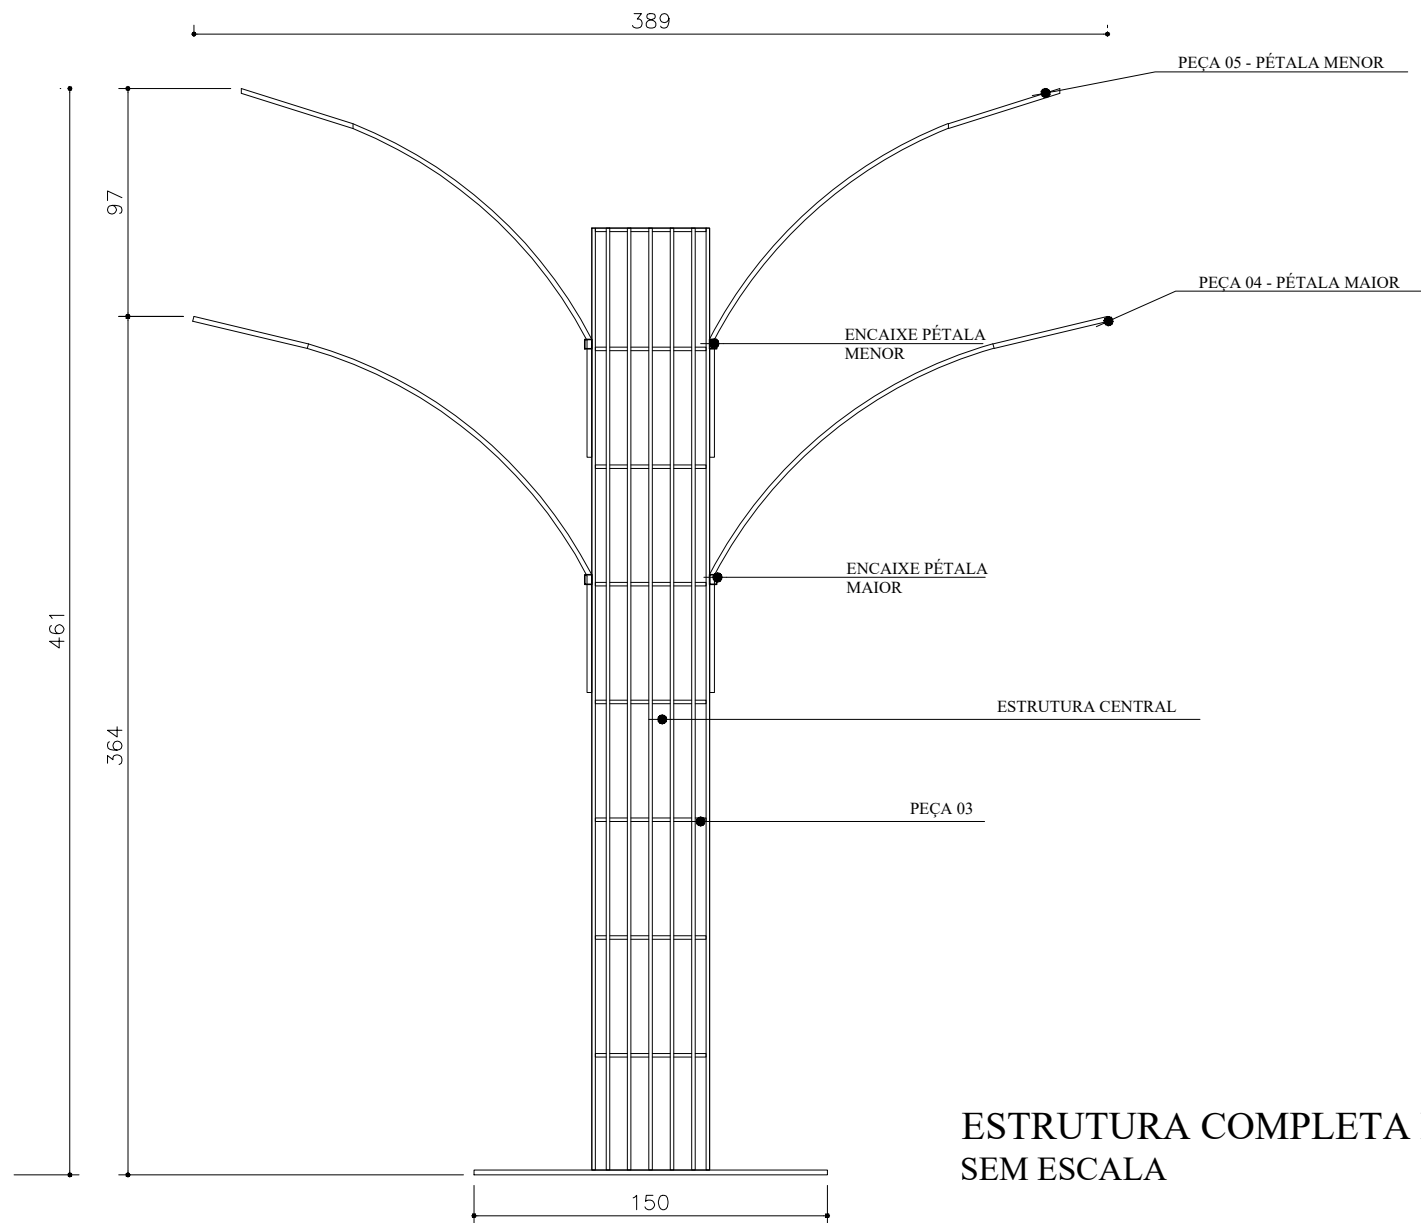

PLANTA - PEÇA 05 - PÉTALA MENOR 08 UNIDADES
 ESCALA 1:25

VISTA LATERAL - PEÇA 05 - PÉTALA MENOR
 ESCALA 1:25

	PROJETO: FESTA SANTO ANTÔNIO - MESQUITA	CONTEÚDO: PEÇA 05 - PÉTALA MENOR	EM CASO DE DÚVIDAS, CONSULTAR O PROFISSIONAL.	MARÇO 2026	03 07
--	--	-------------------------------------	--	------------	----------

DETALHE ENCAIXE PÉTALAS MAIORES -
ALTURA 250CM -
A CADA 45° - 8 UNIDADES

VISTA SUPERIOR PÉTALAS
MAIORES ENCAIXADAS
ESCALA 1:25

	PROJETO: FESTA SANTO ANTÔNIO - MESQUITA	CONTEÚDO: PÉTALAS MAIORES ENCAIXADAS	EM CASO DE DÚVIDAS, CONSULTAR O PROFISSIONAL.	MARÇO 2026	05 07
--	--	---	--	------------	----------

DETALHE ENCAIXE PÉTALAS MENORES -
ALTURA 350CM -
A CADA 45° INTERCALANDO COM PEÇAS
MAIORES - 8 UNIDADES

VISTA SUPERIOR PÉTALAS MENORES ENCAIXADAS ESCALA 1:25

PROJETO:

FESTA SANTO ANTÔNIO - MESQUITA

CONTEÚDO:

PÉTALAS MENORES ENCAIXADAS

EM CASO DE DÚVIDAS,
CONSULTAR O PROFISSIONAL.

MARÇO 2026

06
07

ESTRUTURA COMPLETA MONTADA SEM ESCALA

	<p>PROJETO:</p> <p>FESTA SANTO ANTÔNIO - MESQUITA</p>	<p>CONTEÚDO:</p> <p>ESTRUTURA COMPLETA</p>	<p>EM CASO DE DÚVIDAS, CONSULTAR O PROFISSIONAL.</p>	<p>MARÇO 2026</p>	<p>07 07</p>
--	---	--	--	-------------------	------------------