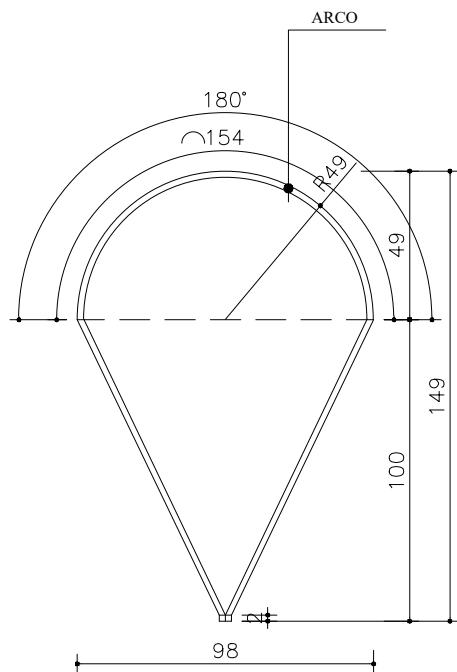

PLANTA - PEÇA 01 - BASE
ESCALA 1:25

PLANTA - PEÇA 02- COLUNAS 12 UNIDADES
ESCALA 1:25

PLANTA - PEÇA 03 - ANÉIS 08 UNIDADES
ESCALA 1:25

	<p>PROJETO: FESTA SANTO ANTÔNIO - MESQUITA</p>	<p>CONTEÚDO: PEÇA 01, 02, 03 BASE, COLUNAS E ANÉIS</p>	<p>EM CASO DE DÚVIDAS, CONSULTAR O PROFISSIONAL.</p>	<p>MARÇO 2026</p>	<p>01 07</p>
--	--	--	--	-------------------	------------------

PLANTA - PEÇA 04 - PÉTALA MAIOR 08 UNIDADES
 ESCALA 1:25

VISTA LATERAL - PEÇA 04 - PÉTALA MAIOR
 ESCALA 1:25

	<p>PROJETO:</p> <p>FESTA SANTO ANTÔNIO - MESQUITA</p>	<p>CONTEÚDO:</p> <p>PEÇA 04 - PÉTALA MAIOR</p>	<p>EM CASO DE DÚVIDAS, CONSULTAR O PROFISSIONAL.</p>	<p>MARÇO 2026</p>	<p>02 07</p>
--	---	--	---	-------------------	------------------

PLANTA - PEÇA 05 - PÉTALA MENOR 08 UNIDADES
 ESCALA 1:25

VISTA LATERAL - PEÇA 05 - PÉTALA MENOR
 ESCALA 1:25

	PROJETO: FESTA SANTO ANTÔNIO - MESQUITA	CONTEÚDO: PEÇA 05 - PÉTALA MENOR	EM CASO DE DÚVIDAS, CONSULTAR O PROFISSIONAL.	MARÇO 2026	03 07
--	--	-------------------------------------	--	------------	----------

DETALHE ENCAIXE PÉTALAS MENORES -
ALTURA 350CM -
A CADA 45° INTERCALANDO COM PEÇAS
MAIORES - 8 UNIDADES

VISTA SUPERIOR PÉTALAS MENORES ENCAIXADAS ESCALA 1:25

PROJETO:

FESTA SANTO ANTÔNIO - MESQUITA

CONTEÚDO: