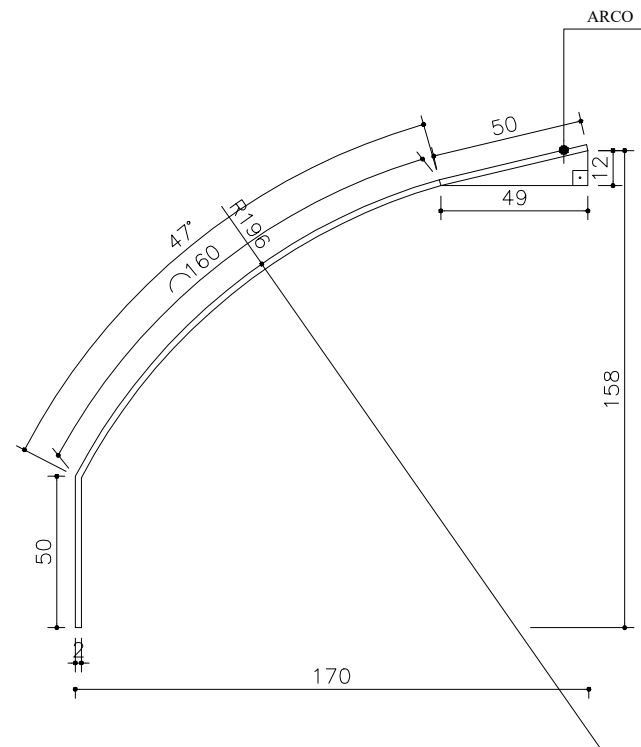

PLANTA - PEÇA 01 - BASE
ESCALA 1:25

PLANTA - PEÇA 02- COLUNAS 12 UNIDADES
ESCALA 1:25

PLANTA - PEÇA 03 - ANÉIS 08 UNIDADES
ESCALA 1:25

	<p>PROJETO: FESTA SANTO ANTÔNIO - MESQUITA</p>	<p>CONTEÚDO: PEÇA 01, 02, 03 BASE, COLUNAS E ANÉIS</p>	<p>EM CASO DE DÚVIDAS, CONSULTAR O PROFISSIONAL.</p>	<p>MARÇO 2026</p>	<p>01 07</p>
--	--	--	--	-------------------	------------------

PLANTA - PEÇA 04 - PÉTALA MAIOR 08 UNIDADES
 ESCALA 1:25

VISTA LATERAL - PEÇA 04 - PÉTALA MAIOR
 ESCALA 1:25

	<p>PROJETO:</p> <p>FESTA SANTO ANTÔNIO - MESQUITA</p>	<p>CONTEÚDO:</p> <p>PEÇA 04 - PÉTALA MAIOR</p>	<p>EM CASO DE DÚVIDAS, CONSULTAR O PROFISSIONAL.</p>	<p>MARÇO 2026</p>	<p>02 07</p>
--	---	--	---	-------------------	------------------

PLANTA - PEÇA 05 - PÉTALA MENOR 08 UNIDADES
 ESCALA 1:25

VISTA LATERAL - PEÇA 05 - PÉTALA MENOR
 ESCALA 1:25

	PROJETO: FESTA SANTO ANTÔNIO - MESQUITA	CONTEÚDO: PEÇA 05 - PÉTALA MENOR	EM CASO DE DÚVIDAS, CONSULTAR O PROFISSIONAL.	MARÇO 2026	03 07
--	--	-------------------------------------	--	------------	----------

DETALHE ENCAIXE PÉTALAS MENORES -
ALTURA 350CM -
A CADA 45° INTERCALANDO COM PEÇAS
MAIORES - 8 UNIDADES

VISTA SUPERIOR PÉTALAS MENORES ENCAIXADAS ESCALA 1:25

PROJETO:

FESTA SANTO ANTÔNIO - MESQUITA

CONTEÚDO: