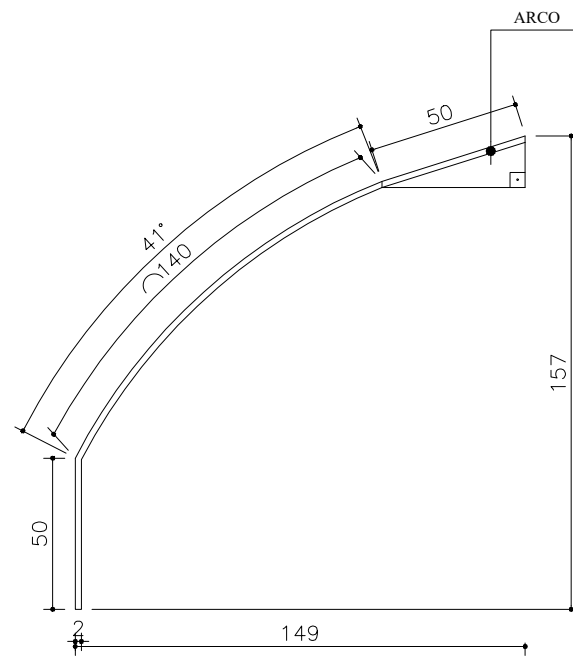

PLANTA - PEÇA 04 - PÉTALA MAIOR 08 UNIDADES
 ESCALA 1:25

VISTA LATERAL - PEÇA 04 - PÉTALA MAIOR
 ESCALA 1:25

	<p>PROJETO:</p> <p>FESTA SANTO ANTÔNIO - MESQUITA</p>	<p>CONTEÚDO:</p> <p>PEÇA 04 - PÉTALA MAIOR</p>	<p>EM CASO DE DÚVIDAS, CONSULTAR O PROFISSIONAL.</p>	<p>MARÇO 2026</p>	<p>02 07</p>
--	---	--	---	-------------------	------------------

PLANTA - PEÇA 05 - PÉTALA MENOR 08 UNIDADES
 ESCALA 1:25

VISTA LATERAL - PEÇA 05 - PÉTALA MENOR
 ESCALA 1:25

	PROJETO: FESTA SANTO ANTÔNIO - MESQUITA	CONTEÚDO: PEÇA 05 - PÉTALA MENOR	EM CASO DE DÚVIDAS, CONSULTAR O PROFISSIONAL.	MARÇO 2026	03 07
--	--	-------------------------------------	--	------------	----------

DETALHE ENCAIXE PÉTALAS MAIORES -
ALTURA 250CM -
A CADA 45° - 8 UNIDADES

VISTA SUPERIOR PÉTALAS
MAIORES ENCAIXADAS
ESCALA 1:25

	PROJETO: FESTA SANTO ANTÔNIO - MESQUITA	CONTEÚDO: PÉTALAS MAIORES ENCAIXADAS	EM CASO DE DÚVIDAS, CONSULTAR O PROFISSIONAL.	MARÇO 2026	05 07
--	--	---	--	------------	----------

DETALHE ENCAIXE PÉTALAS MENORES -
ALTURA 350CM -
A CADA 45° INTERCALANDO COM PEÇAS
MAIORES - 8 UNIDADES

VISTA SUPERIOR PÉTALAS MENORES ENCAIXADAS ESCALA 1:25

PROJETO:

FESTA SANTO ANTÔNIO - MESQUITA

CONTEÚDO: