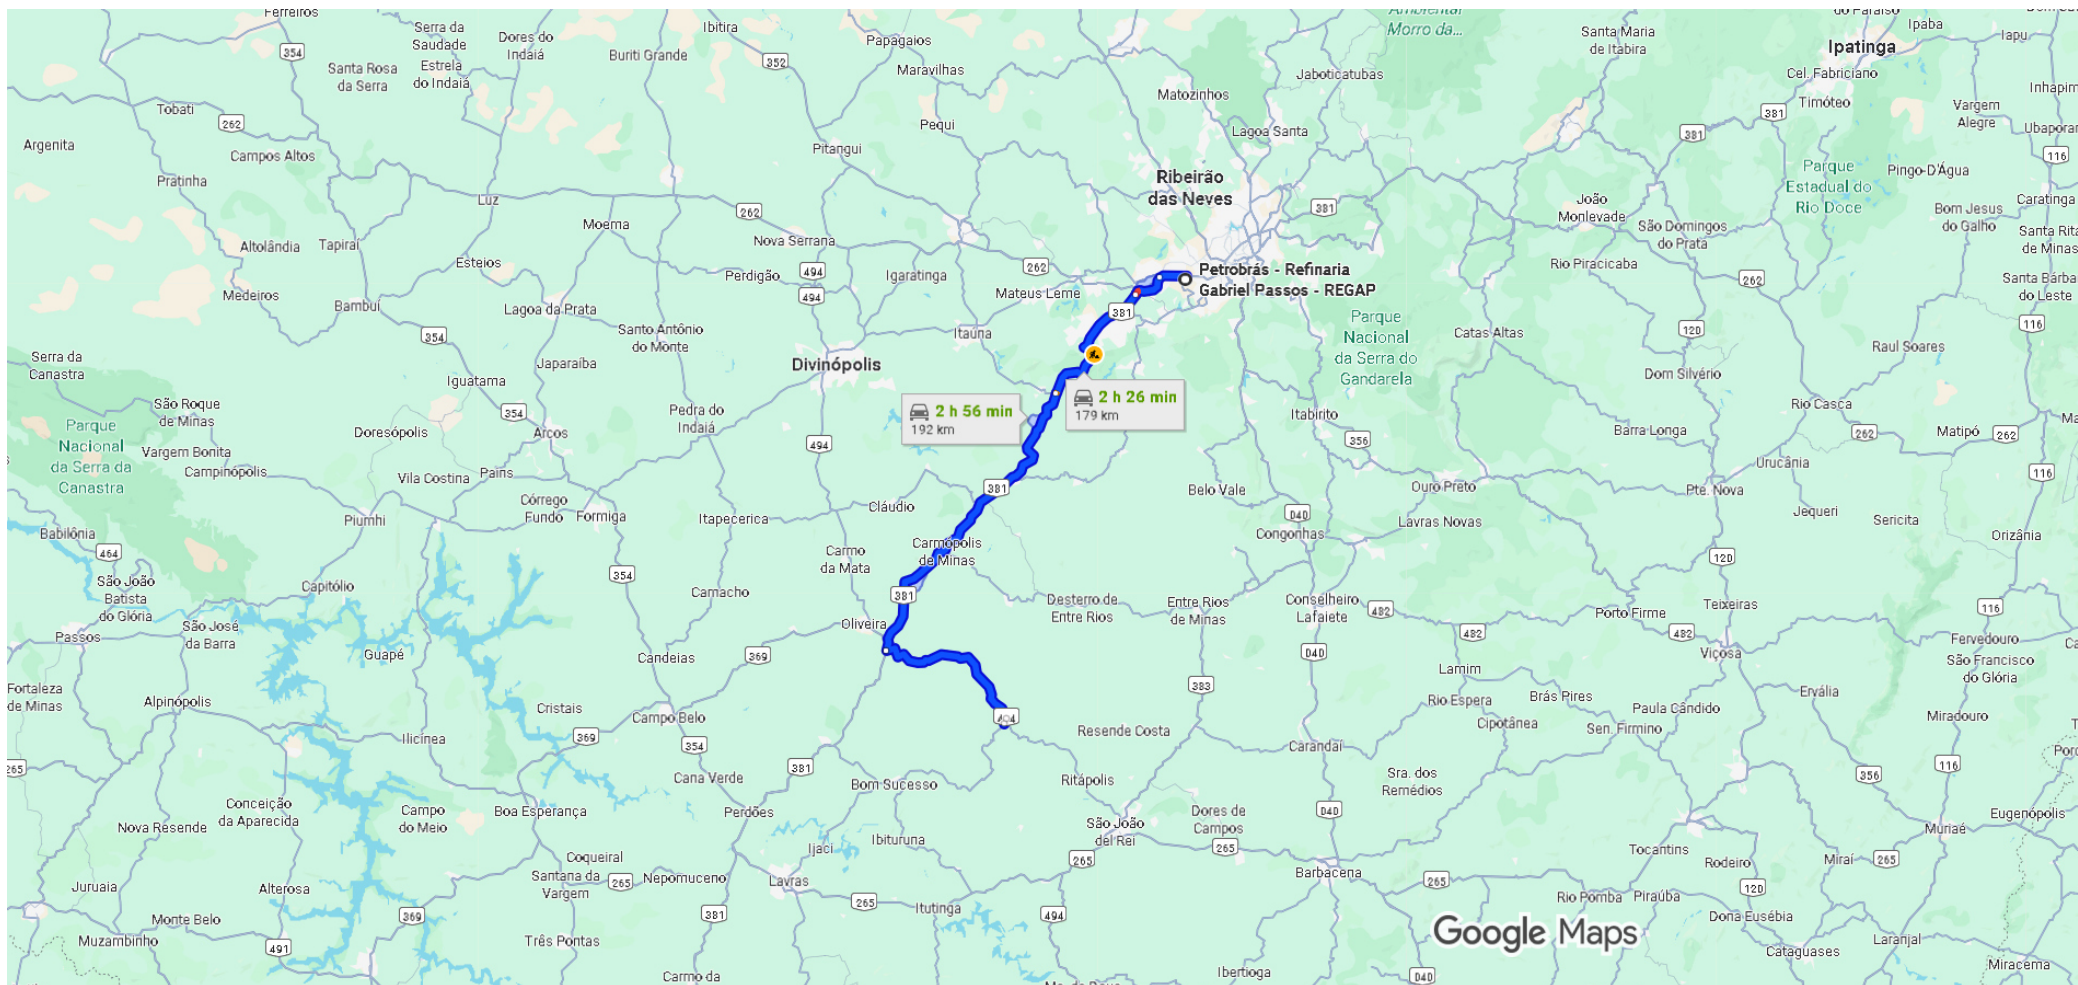

de Petrobrás - Refinaria Gabriel Passos - REGAP, Av. Refinaria Gabriel Passos, 690 - Distrito Industrial Paulo Camilo Sul, Betim - MG, 32669-200 a São Tiago, MG, 36350-000

Dados do mapa ©2025 Google 20 km

via BR-381

2 h 23 min

Trajeto mais rápido agora nas condições atuais do trânsito

179 km