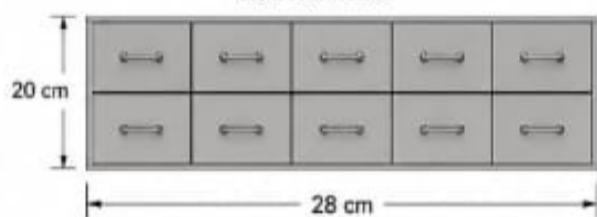

DESENHO – 10 GAVETAS EM MDF – COR CINZA CRISTAL

VISTA FRONTAL

VISTA LATERAL

DETALHE DA GAVETA

OBSERVAÇÃO:

AS CORREDIÇAS DEVEM SER TELESCÓPICAS.