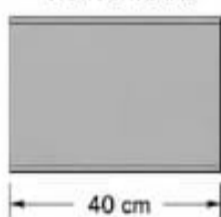

DESENHO – 10 GAVETAS EM MDF – COR CINZA CRISTAL

VISTA FRONTAL

VISTA LATERAL

DETALHE DA GAVETA

OBSERVAÇÃO:

AS CORREDIÇAS DEVEM SER TELESCÓPICAS.