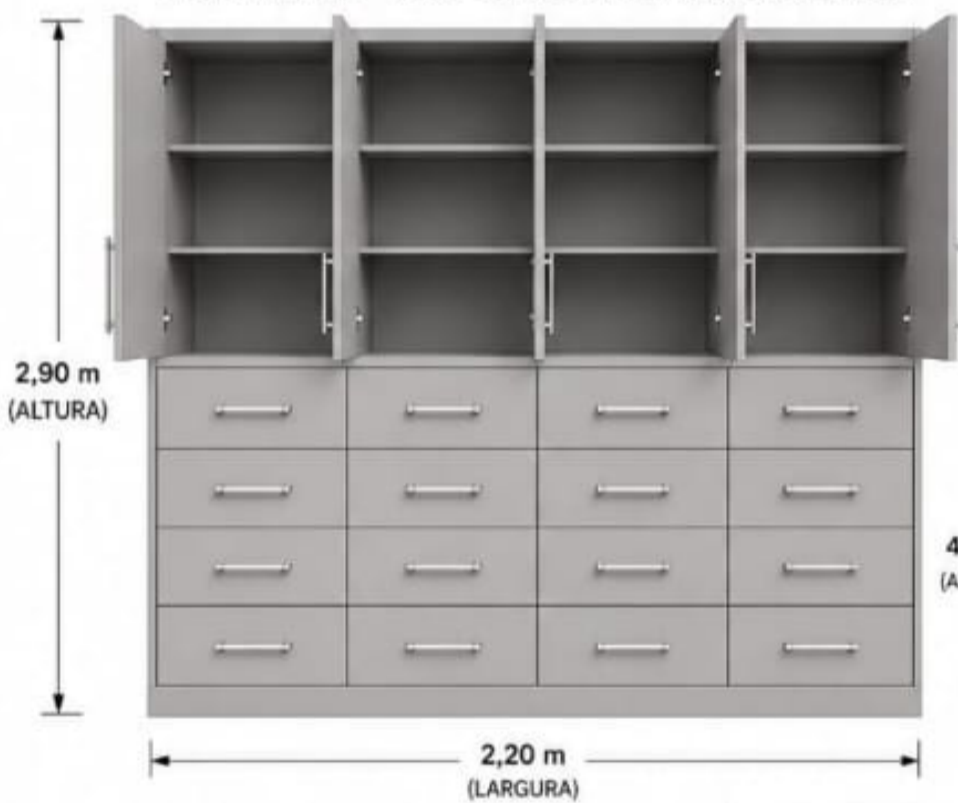

## ARMÁRIO EM MDF – COR CINZA CRISTAL

### VISTA INTERNA – PARTE SUPERIOR (COM PORTAS ABERTAS)

### DISTRIBUIÇÃO INTERNA:

- **PARTE SUPERIOR:**  
4 PORTAS  
3 NICHOS POR PORTA
- **PARTE INFERIOR:**  
16 GAVETAS  
(4 LINHAS X 4 COLUNAS)

### OBSERVAÇÕES:

- AS CORREDIÇAS DEVEM SER TELESCÓPICAS.
- CADA GAVETA DEVE TER 2 PARES DE CORREDIÇAS TELESCÓPICAS (UM PAR DE CADA LADO).