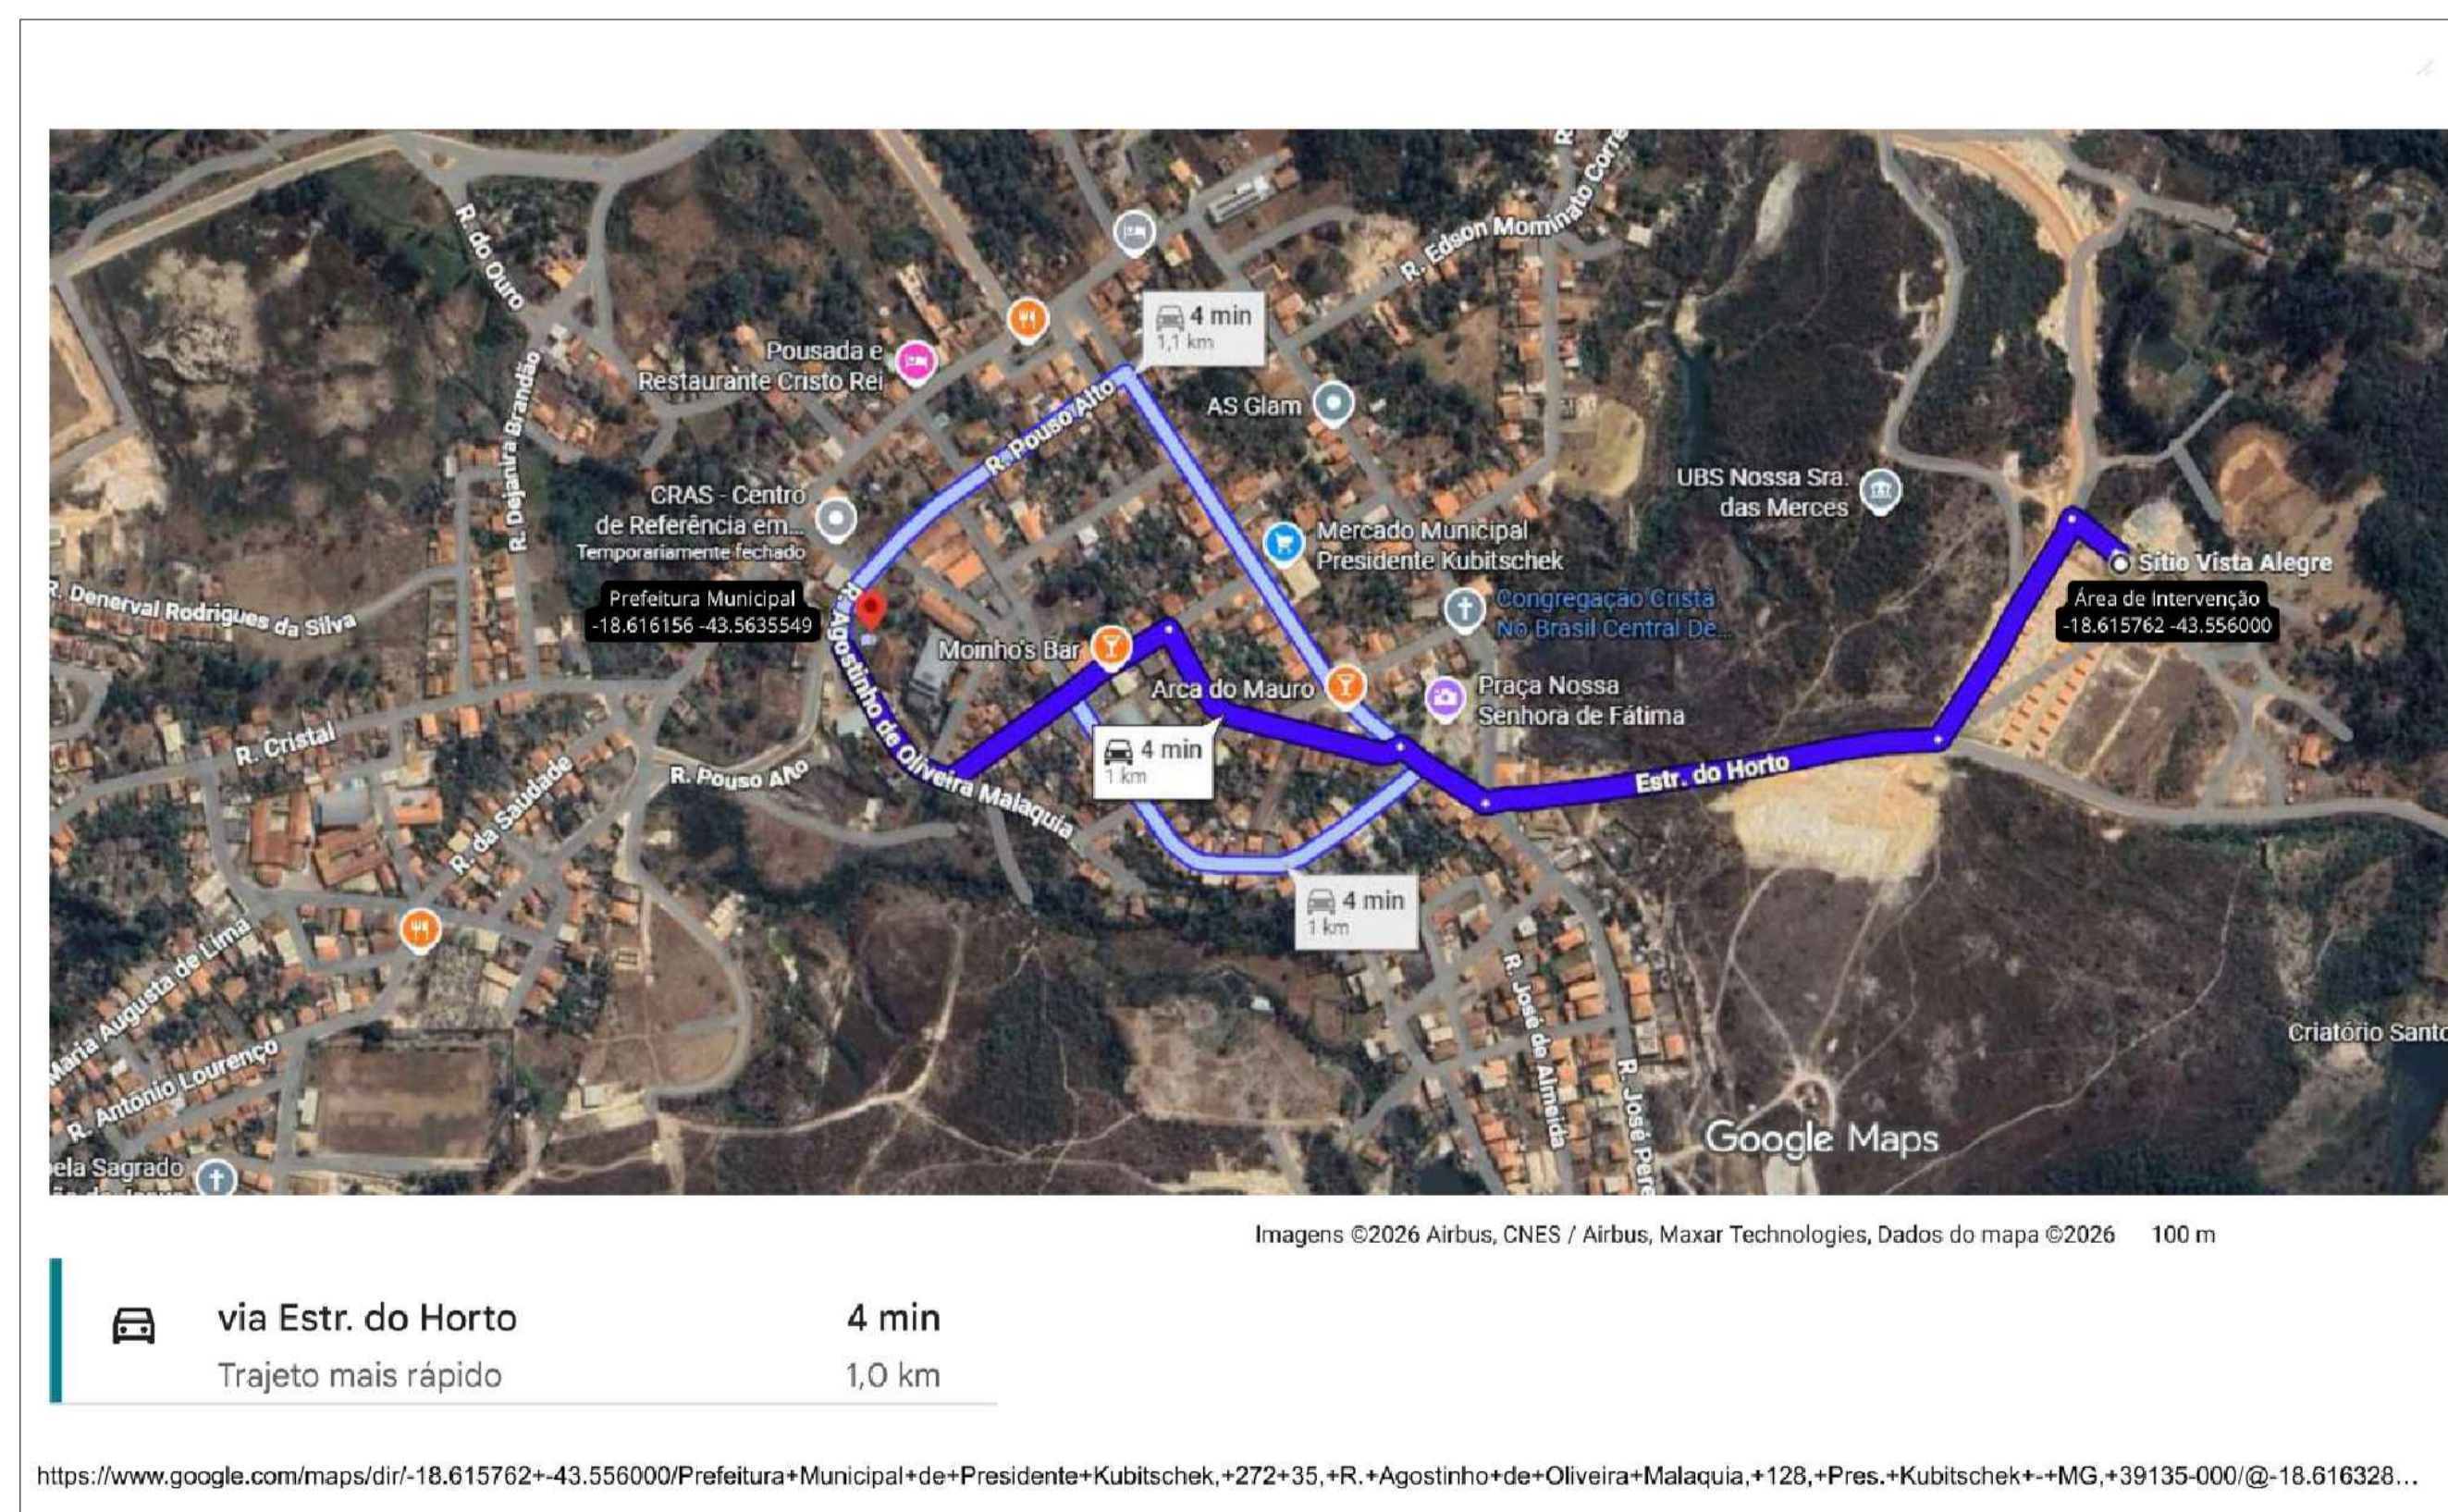

**PLANTA DE LOCALIZAÇÃO**  
S/E

 <b>PREFEITURA MUNICIPAL DE PRESIDENTE KUBITSCHEK</b> - ESTADO DE MINAS GERAIS - RUA AGOSTINHO DE OLIVEIRA MALAQUIAS, 35 - CENTRO / CEP: 39.135-000		FOLHA: Única
<b>PLANTA DE LOCALIZAÇÃO E IMPLANTAÇÃO</b>		
ENDEREÇO: RUA JOSÉ GERALDO DOS SANTOS E RUA ALAMEDA DO HORTO BAIRRO DO HORTO - PRESIDENTE KUBITSCHEK/MG		
DATA: FEVEREIRO/2026		
PROPRIETÁRIO: OSVALDINO REIS DA SILVA PREFEITO MUNICIPAL DE PRESIDENTE KUBITSCHEK		
AUTOR DO PROJETO E RESPONSÁVEL TÉCNICO: ÉRIC RODRIGUES OLIVEIRA CREA: MG 221365/D		
CONTEÚDO DA FOLHA: PLANTA DE LOCALIZAÇÃO PLANTA DE LOCALIZAÇÃO DMT ATÉ O CENTRO URBANO		ESCALA: INDICADA  FORMATO: A1