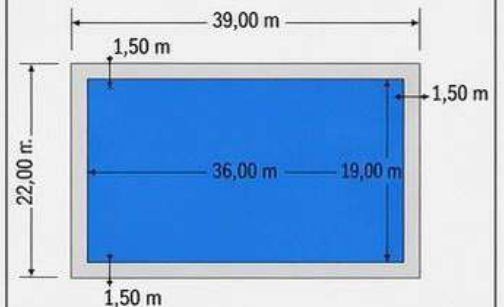

LEGENDA

- ÁREA DE JOGO PRINCIPAL (FUTSAL / HANDEBOL)
- QUADRA DE VÔLEI
- LINHAS DE BASQUETE
- LINHAS DE FUTSAL / HANDEBOL / VÔLEI
- ÁREA DE ESCAPE

DIMENSÕES

- DIMENSÃO TOTAL DA QUADRA: 39,00 m x 22,00 m
- ÁREA DE JOGO (FUTSAL / HANDEBOL): 36,00 m x 19,00 m
- QUADRA DE VÔLEI: 18,00 m x 9,00 m
- ÁREA DE ESCAPE: 1,50 m (AO REDOR)

RESUMO DE MEDIDAS

OBSERVAÇÕES

- TODAS AS LINHAS DEVEM TER 5 cm DE LARGURA.
- CORES MERAMENTE ILUSTRATIVAS.
- MEDIDAS INTERNAS CONSIDERAM A FACE INTERNA DAS LINHAS.

PLANTA TÉCNICA 3D QUADRA POLIESPORTIVA

SEM ESCALA