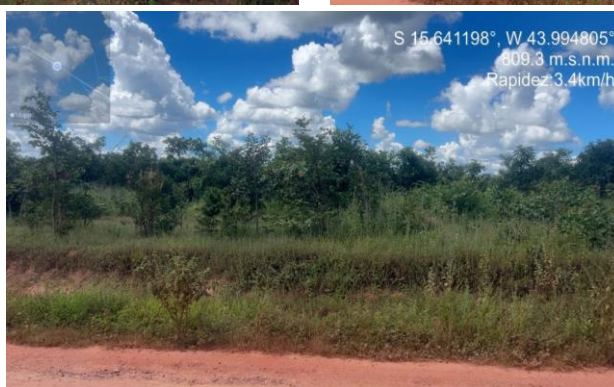

RELATÓRIO FOTOGRÁFICO

PROJETO PARA CONSTRUÇÃO DE HABITAÇÃO DE INTERESSE SOCIAL - HIS - PADRÃO POPULAR.

LOCAL: AV. "A" S/N - LOTEAMENTO CAMPO REDONDO – DISTRITO DE CAMPO REDONDO.

PROPOSTA N° °: 39820/2025 – OPERAÇÃO N° 1103660-91 – PROGRAM MORADIA DIGNA – FNHIS SUB 50.

VARZELÂNDIA/MG, 10 DE MARÇO DE 2026.

DURANTE A VISTORIA REALIZADA, NÃO FORAM IDENTIFICADOS INDÍCIOS VISUAIS DE VOÇOROCAS OU PROCESSOS EROSIVOS. O TERRENO NÃO APRESENTA SINAIS DE CONTAMINAÇÃO E NÃO ESTÁ SUJEITO A INUNDAÇÕES, CONFORME VERIFICAÇÃO IN LOCO. NÃO HÁ LIXÕES, PENITENCIÁRIAS OU QUALQUER ELEMENTOS QUE POSSAM REPRESENTAR INTERFERENCIA NEGATIVA NAS PROXIMIDADES DO IMÓVEL. TAMBÉM NÃO FOI ONSTATADA A EXISTENCIA DE OBRAS INICIADAS NO LOCAL OU RESTRIÇÕES FÍSICAS APARENTES QUE POSSAM COMPROMETER A VIABILIDADE DE CONSTRUÇÃO E ÁREA NÃO CONSIDERA ALAGÁVEL. NÃO FOI IDENTIFICADA ATE O MOMENTO A NECESSIDADE DE IMPLANTAÇÃO DE CONTENÇÃO.