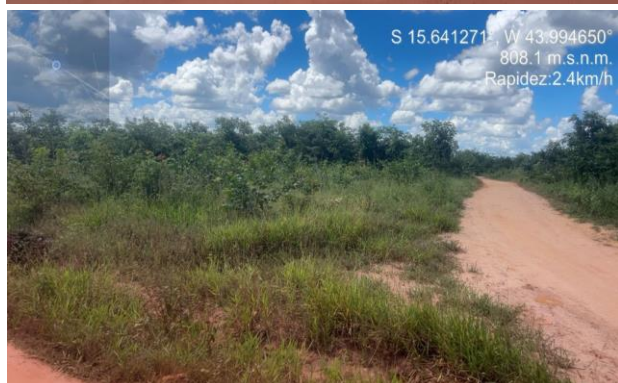

RELATÓRIO FOTOGRÁFICO

PROJETO PARA CONSTRUÇÃO DE HABITAÇÃO DE INTERESSE SOCIAL - HIS - PADRÃO POPULAR.

LOCAL: AV. "A" S/N - LOTEAMENTO CAMPO REDONDO – DISTRITO DE CAMPO REDONDO.

PROPOSTA N° °: 39820/2025 – OPERAÇÃO N° 1103660-91 – PROGRAM MORADIA DIGNA – FNHIS SUB 50.

VARZELÂNDIA/MG, 10 DE MARÇO DE 2026.

DURANTE A VISTORIA REALIZADA, NÃO FORAM IDENTIFICADOS INDÍCIOS VISUAIS DE VOÇOROCAS OU PROCESSOS EROSIVOS. O TERRENO NÃO APRESENTA SINAIS DE CONTAMINAÇÃO E NÃO ESTÁ SUJEITO A INUNDAÇÕES, CONFORME VERIFICAÇÃO IN LOCO. NÃO HÁ LIXÕES, PENITENCIÁRIAS OU QUALQUER ELEMENTOS QUE POSSAM REPRESENTAR INTERFERENCIA NEGATIVA NAS PROXIMIDADES DO IMÓVEL. TAMBÉM NÃO FOI ONSTATADA A EXISTENCIA DE OBRAS INICIADAS NO LOCAL OU RESTRIÇÕES FÍSICAS APARENTES QUE POSSAM COMPROMETER A VIABILIDADE DE CONSTRUÇÃO E ÁREA NÃO CONSIDERA ALAGÁVEL. NÃO FOI IDENTIFICADA ATE O MOMENTO A NECESSIDADE DE IMPLANTAÇÃO DE CONTENÇÃO.