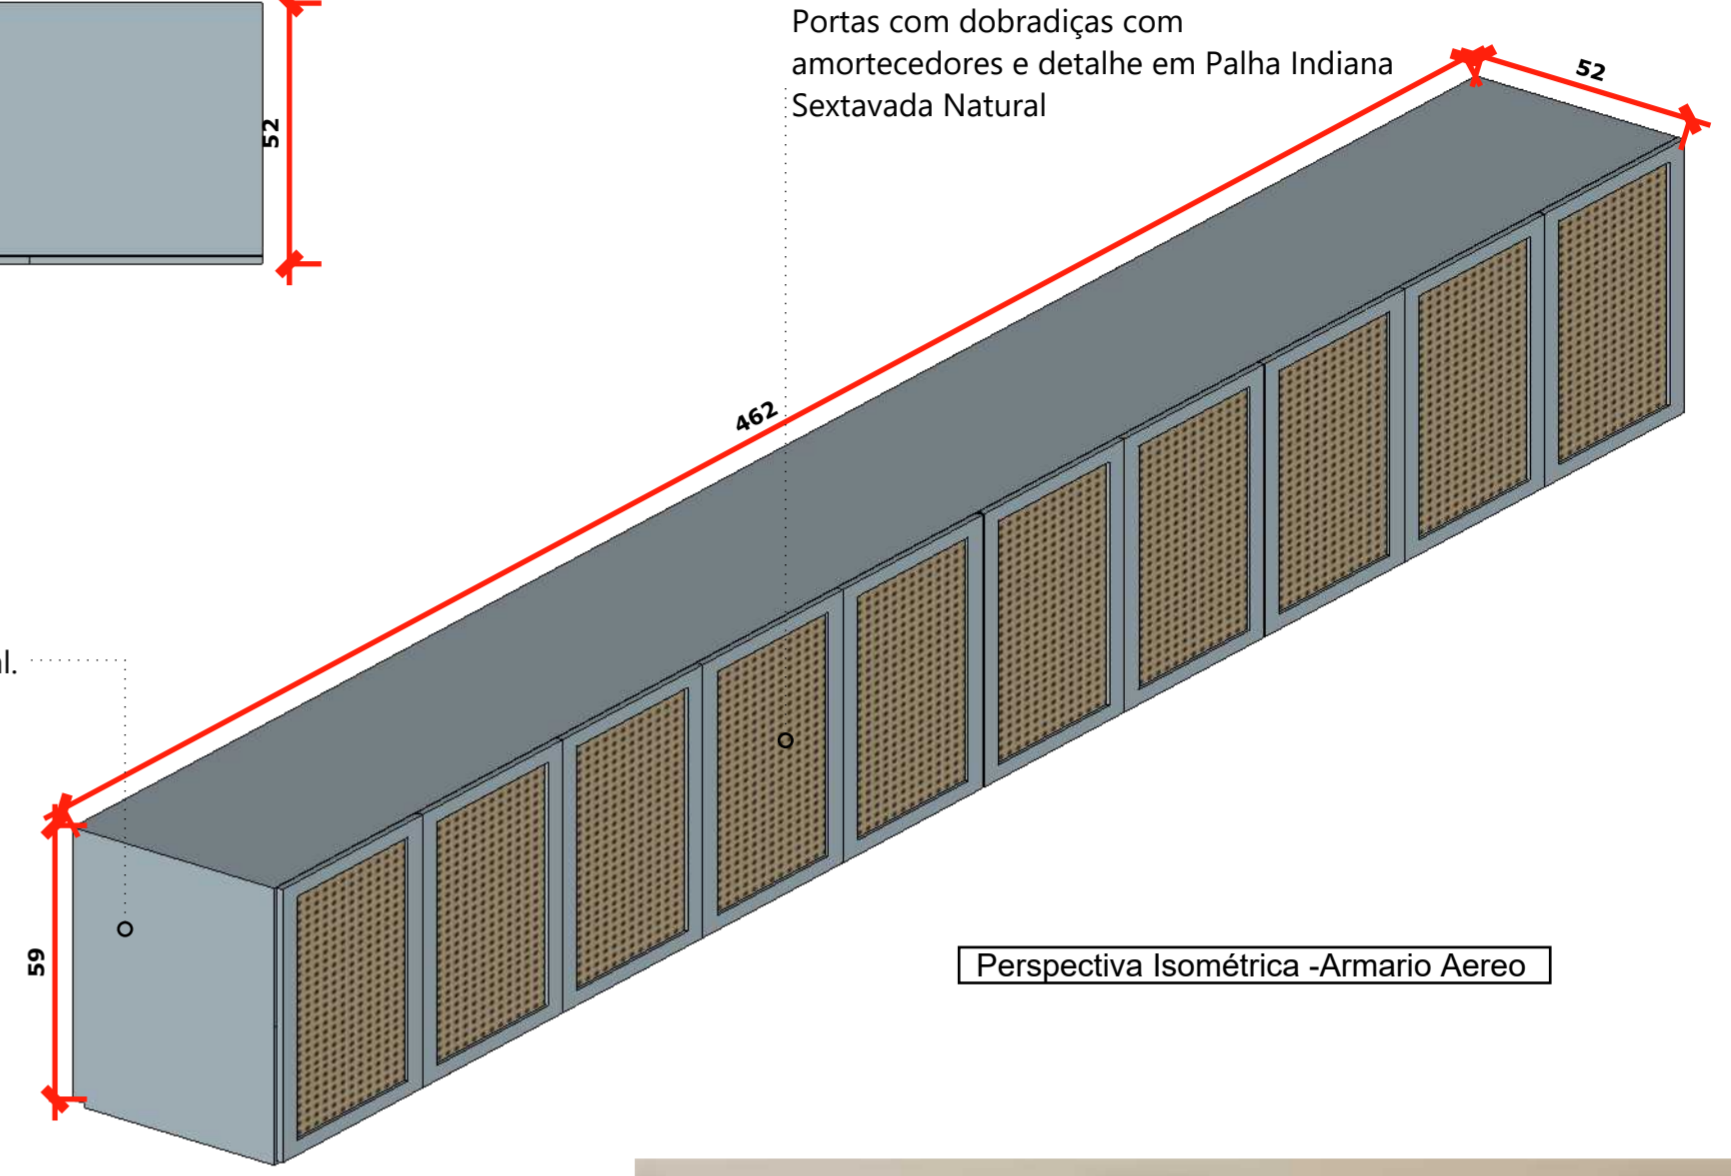

Perspectiva Isométrica -Armario Aereo