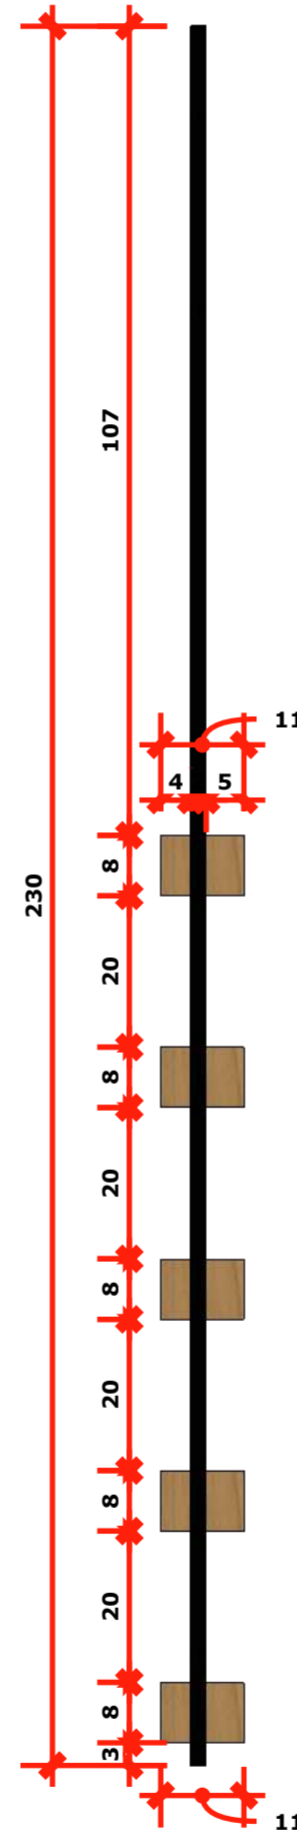

Vista Lateral -Prateleiras

Fixar no Forro

Tubo Metalon
20x20
na Cor preto Fosco.

Prateleira em MDF
MDF Cerrado Bold-Arauco com
fixação no Metalon