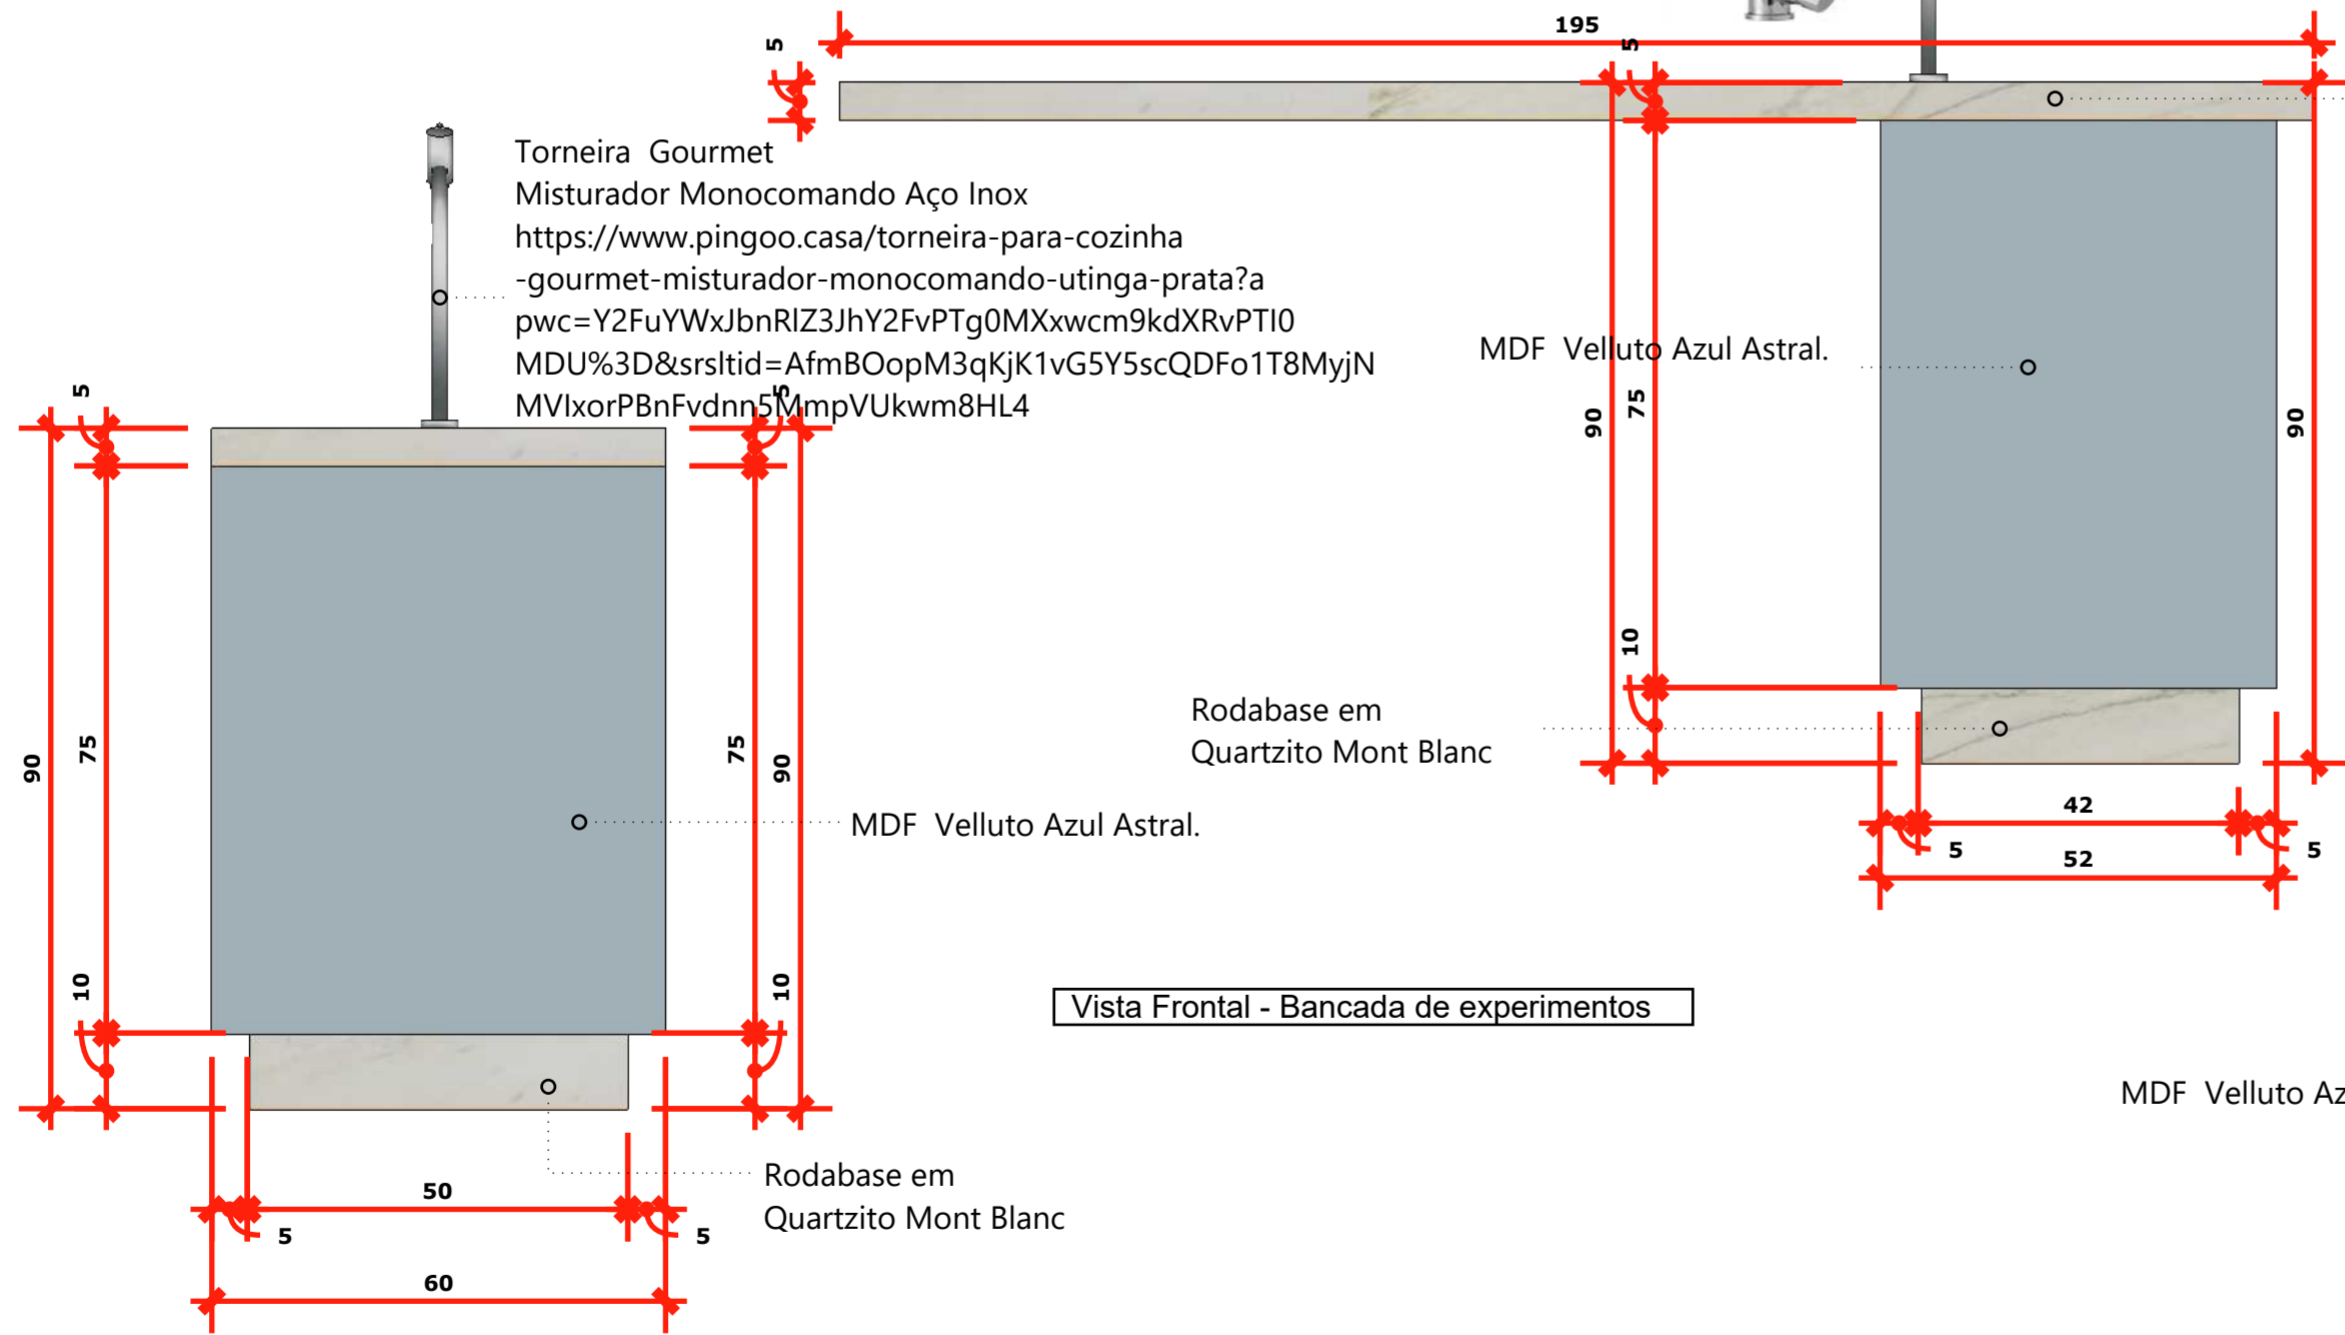

Vista Superior - Bancada de experimentos

Torneira Gourmet
Misturador Monocomando Aço Inox
<https://www.pingoo.casa/torneira-para-cozinha-gourmet-misturador-monocomando-utinga-prata?apwc=Y2FuYWxJbnRlZ3JhY2FvPTg0MXxwcm9kdXRvPTI0MDU%3D&srsId=AfmBOopM3qKjK1vG5Y5scQDFo1T8MyjN MVlxorPBnFvdnn5MmpVUkwm8HL4>

Bancada em Quartzito Mont Blanc

MDF Velluto Azul Astral.

Rodabase em Quartzito Mont Blanc

MDF Velluto Azul Astral.

Vista Frontal - Bancada de experimentos

Rodabase em Quartzito Mont Blanc

Vista Lateral - Bancada de experimentos