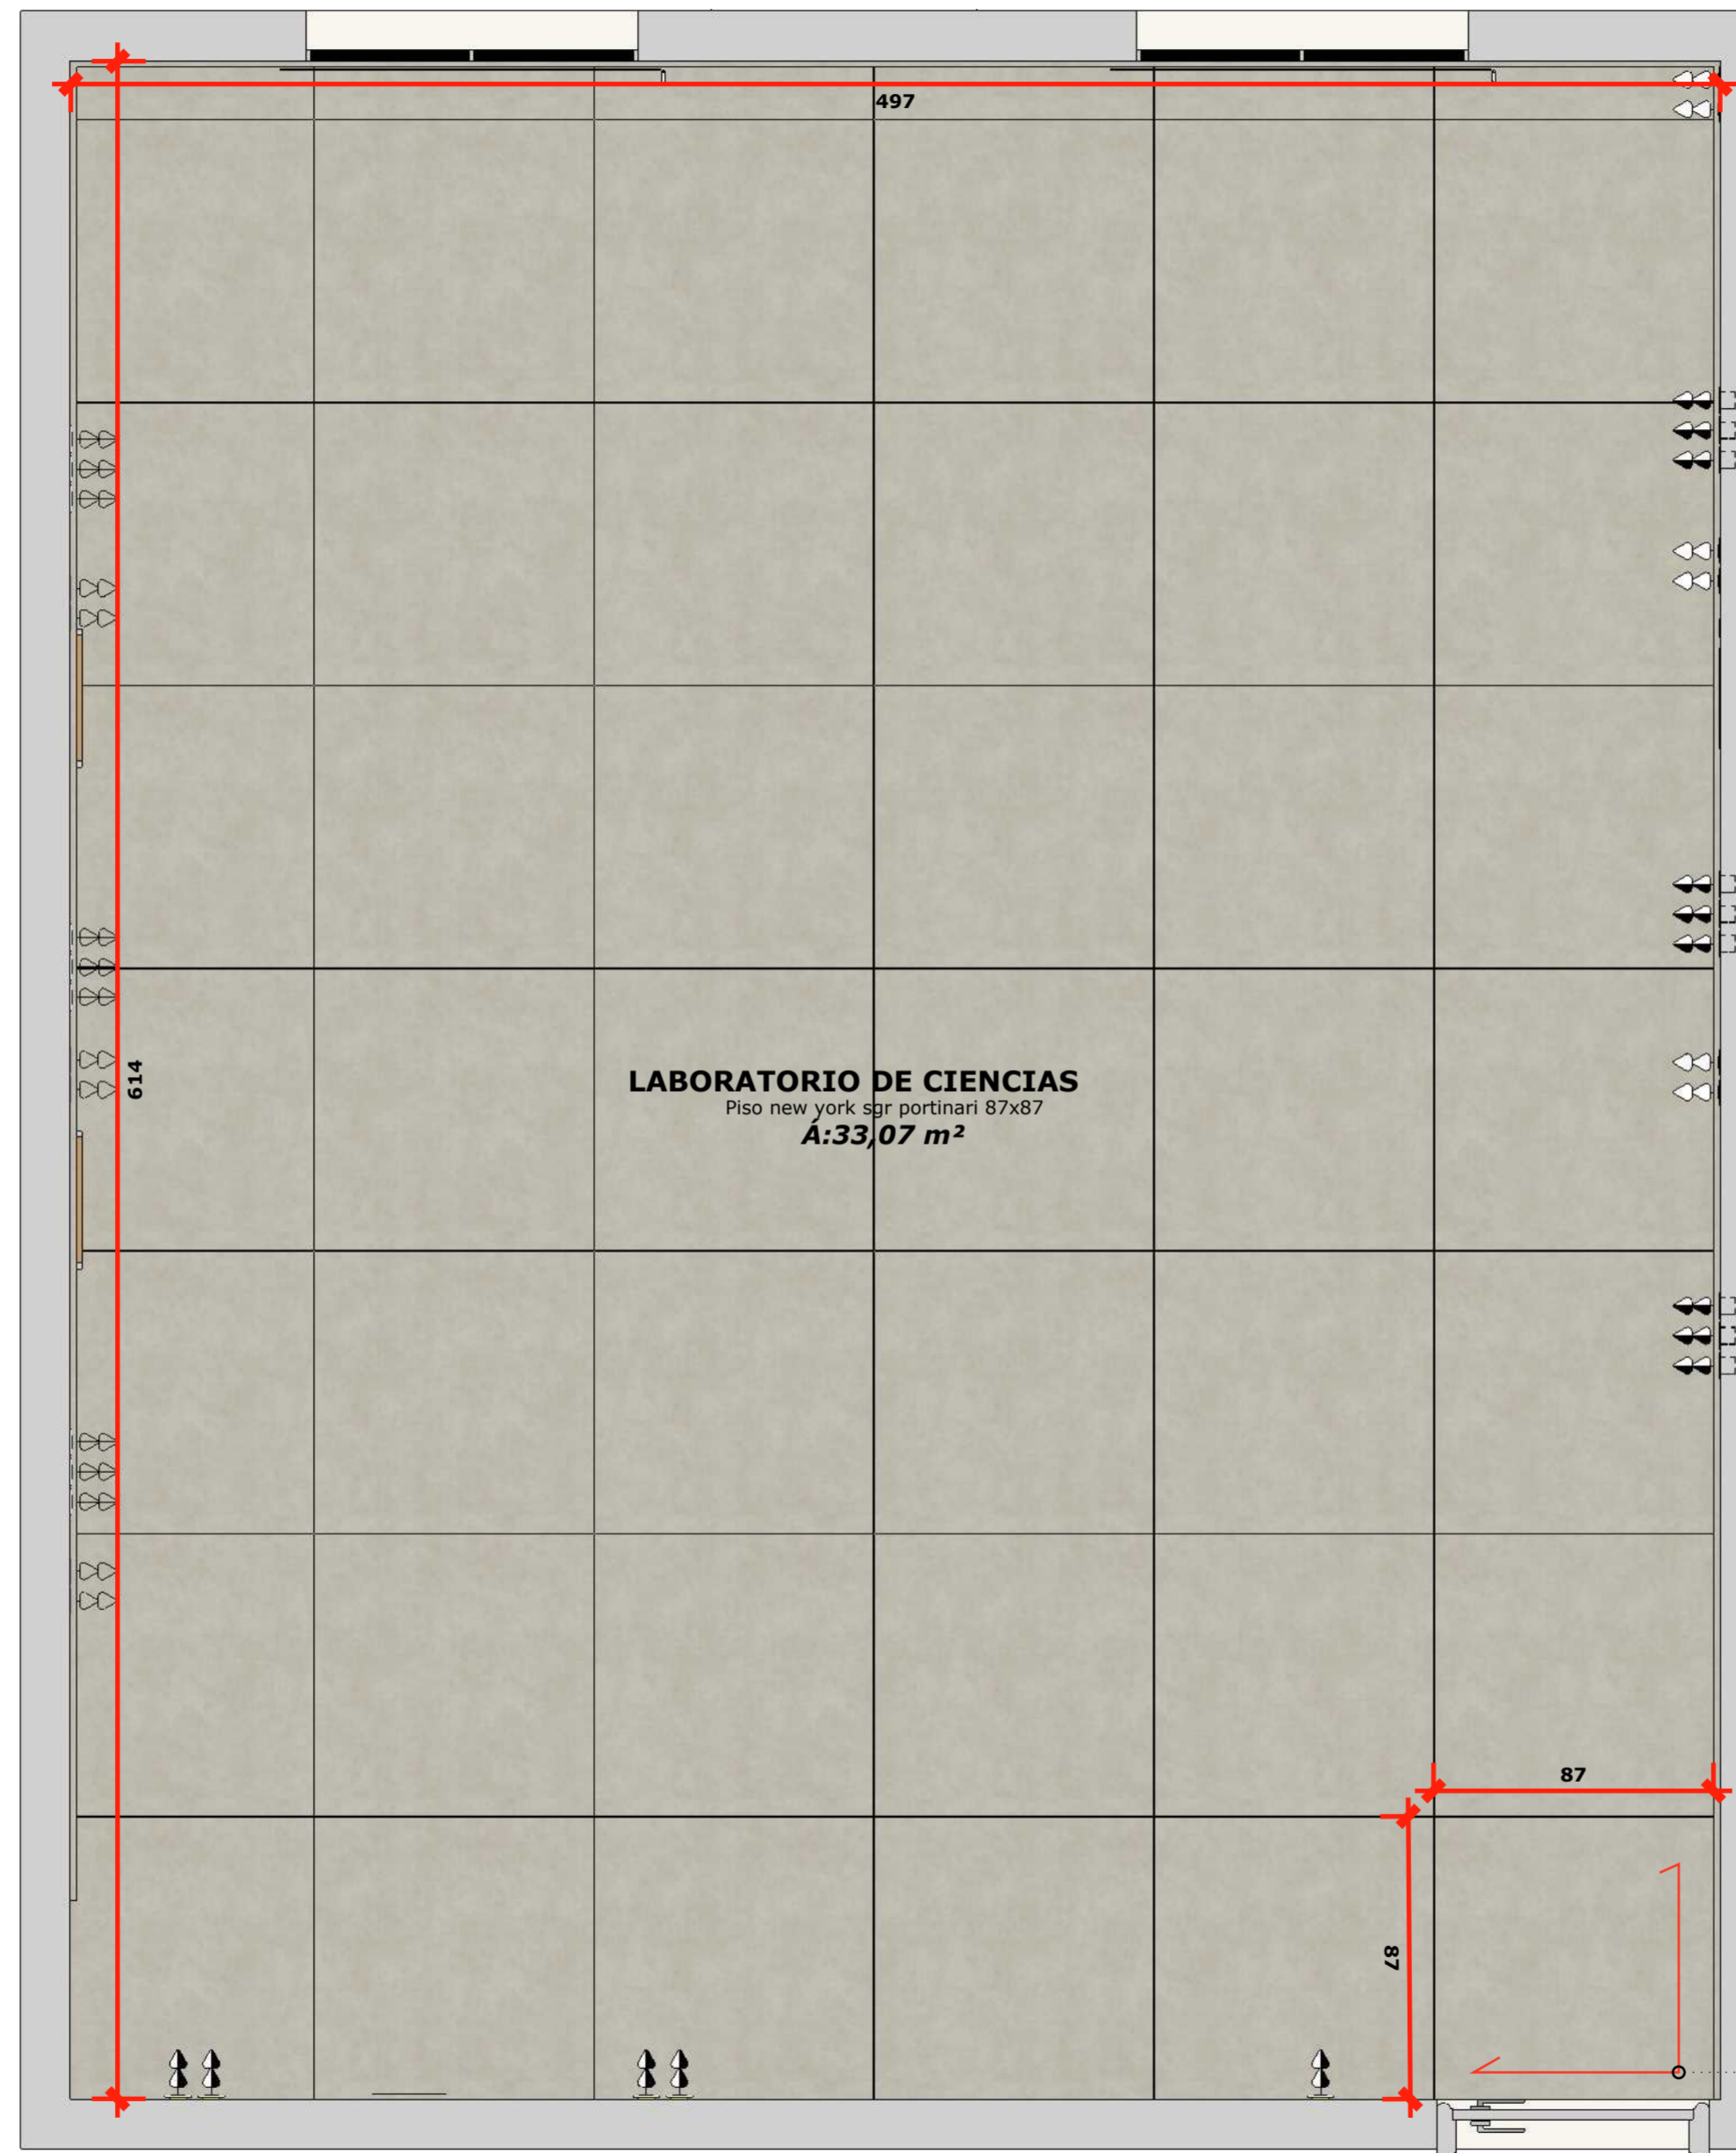

Cuba de Embutir e Sobrepor Franke Línea 50 50x40cm em Inox com Válvula (sugestivo)

Fechar Janelas Existentes (Menores)

Espaço para exposição de Corpo Humano e Esqueleto

Cooktop 2 Bocas com Mesa de Vidro Dako Supreme Bivolt (eletro sugestivo)