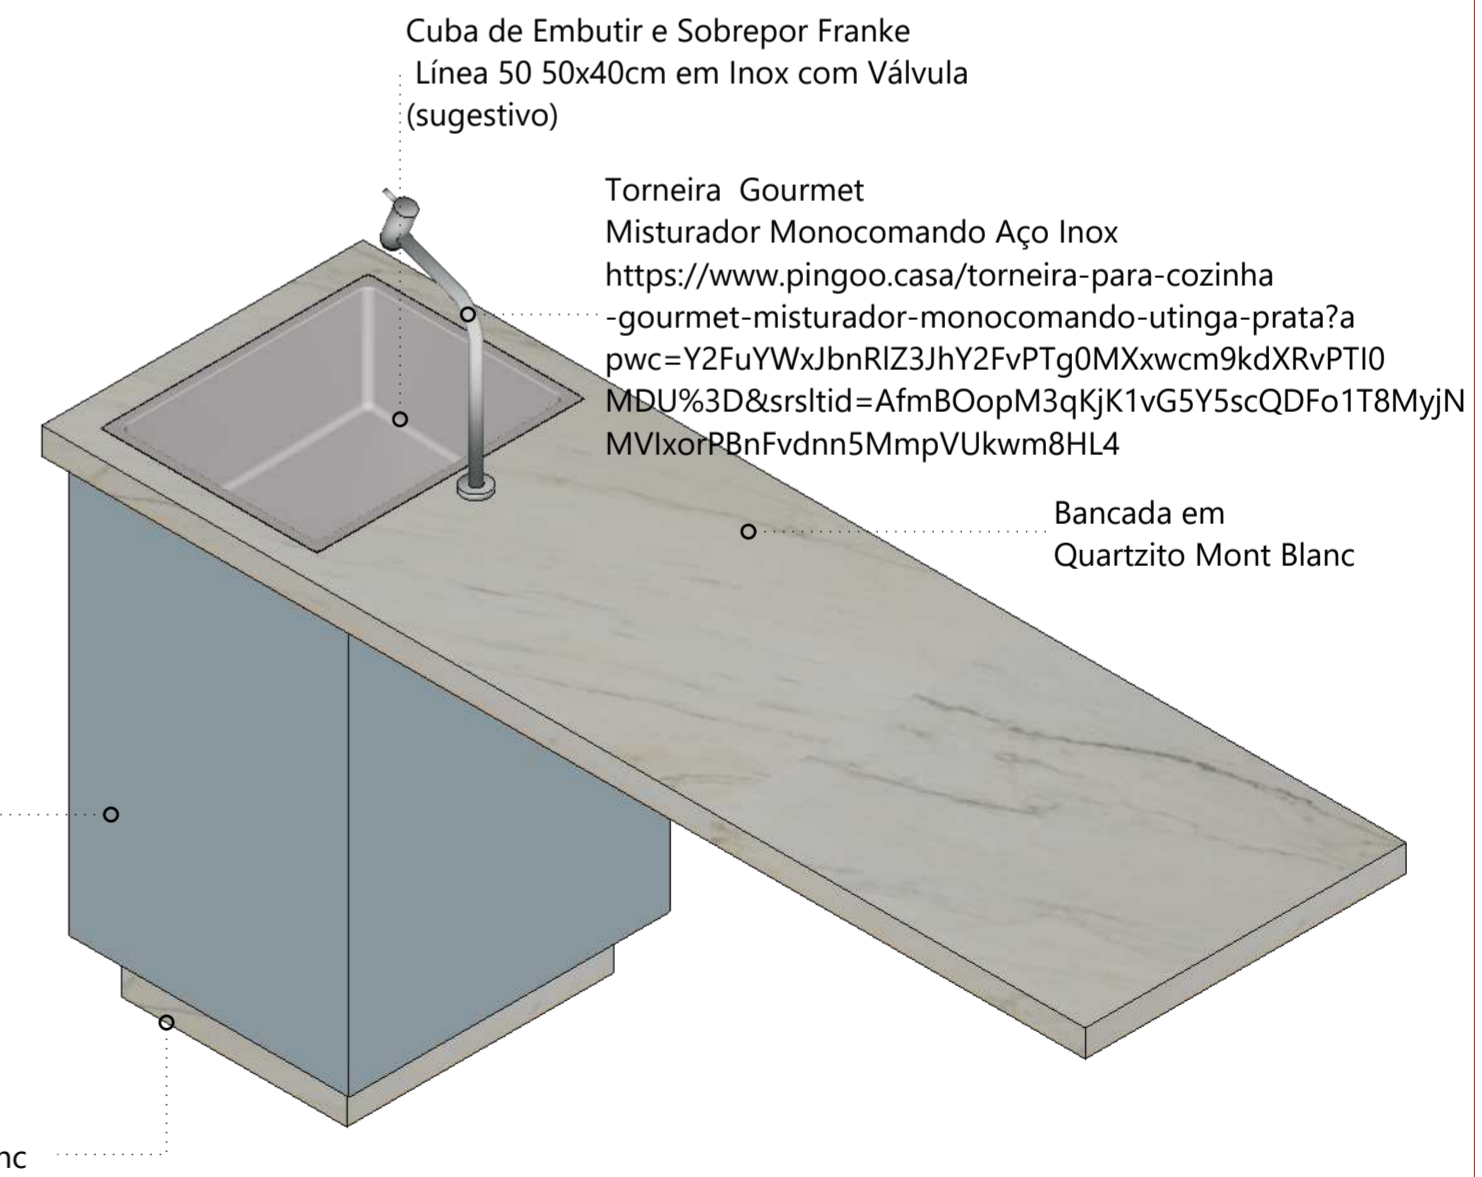

Vista Frontal ( corte ) - Bancada de experimentos

Torneira Gourmet  
Misturador Monocomando Aço Inox  
<https://www.pingoo.casa/torneira-para-cozinha-gourmet-misturador-monocomando-utinga-prata?apwc=Y2FuYWxJbnRlZ3JhY2FvPTg0MXxwcm9kdXRvPTI0MDU%3D&srsId=AfmBOopM3qKjK1vG5Y5scQDFo1T8MyjN MVlxorPBnFvdnn5MmpVUkwm8HL4>

Cuba de Embutir e Sobrepor Franke  
Línea 50 50x40cm em Inox com Válvula  
(sugestivo)

Torneira Gourmet  
Misturador Monocomando Aço Inox  
<https://www.pingoo.casa/torneira-para-cozinha-gourmet-misturador-monocomando-utinga-prata?apwc=Y2FuYWxJbnRlZ3JhY2FvPTg0MXxwcm9kdXRvPTI0MDU%3D&srsId=AfmBOopM3qKjK1vG5Y5scQDFo1T8MyjN MVlxorPBnFvdnn5MmpVUkwm8HL4>