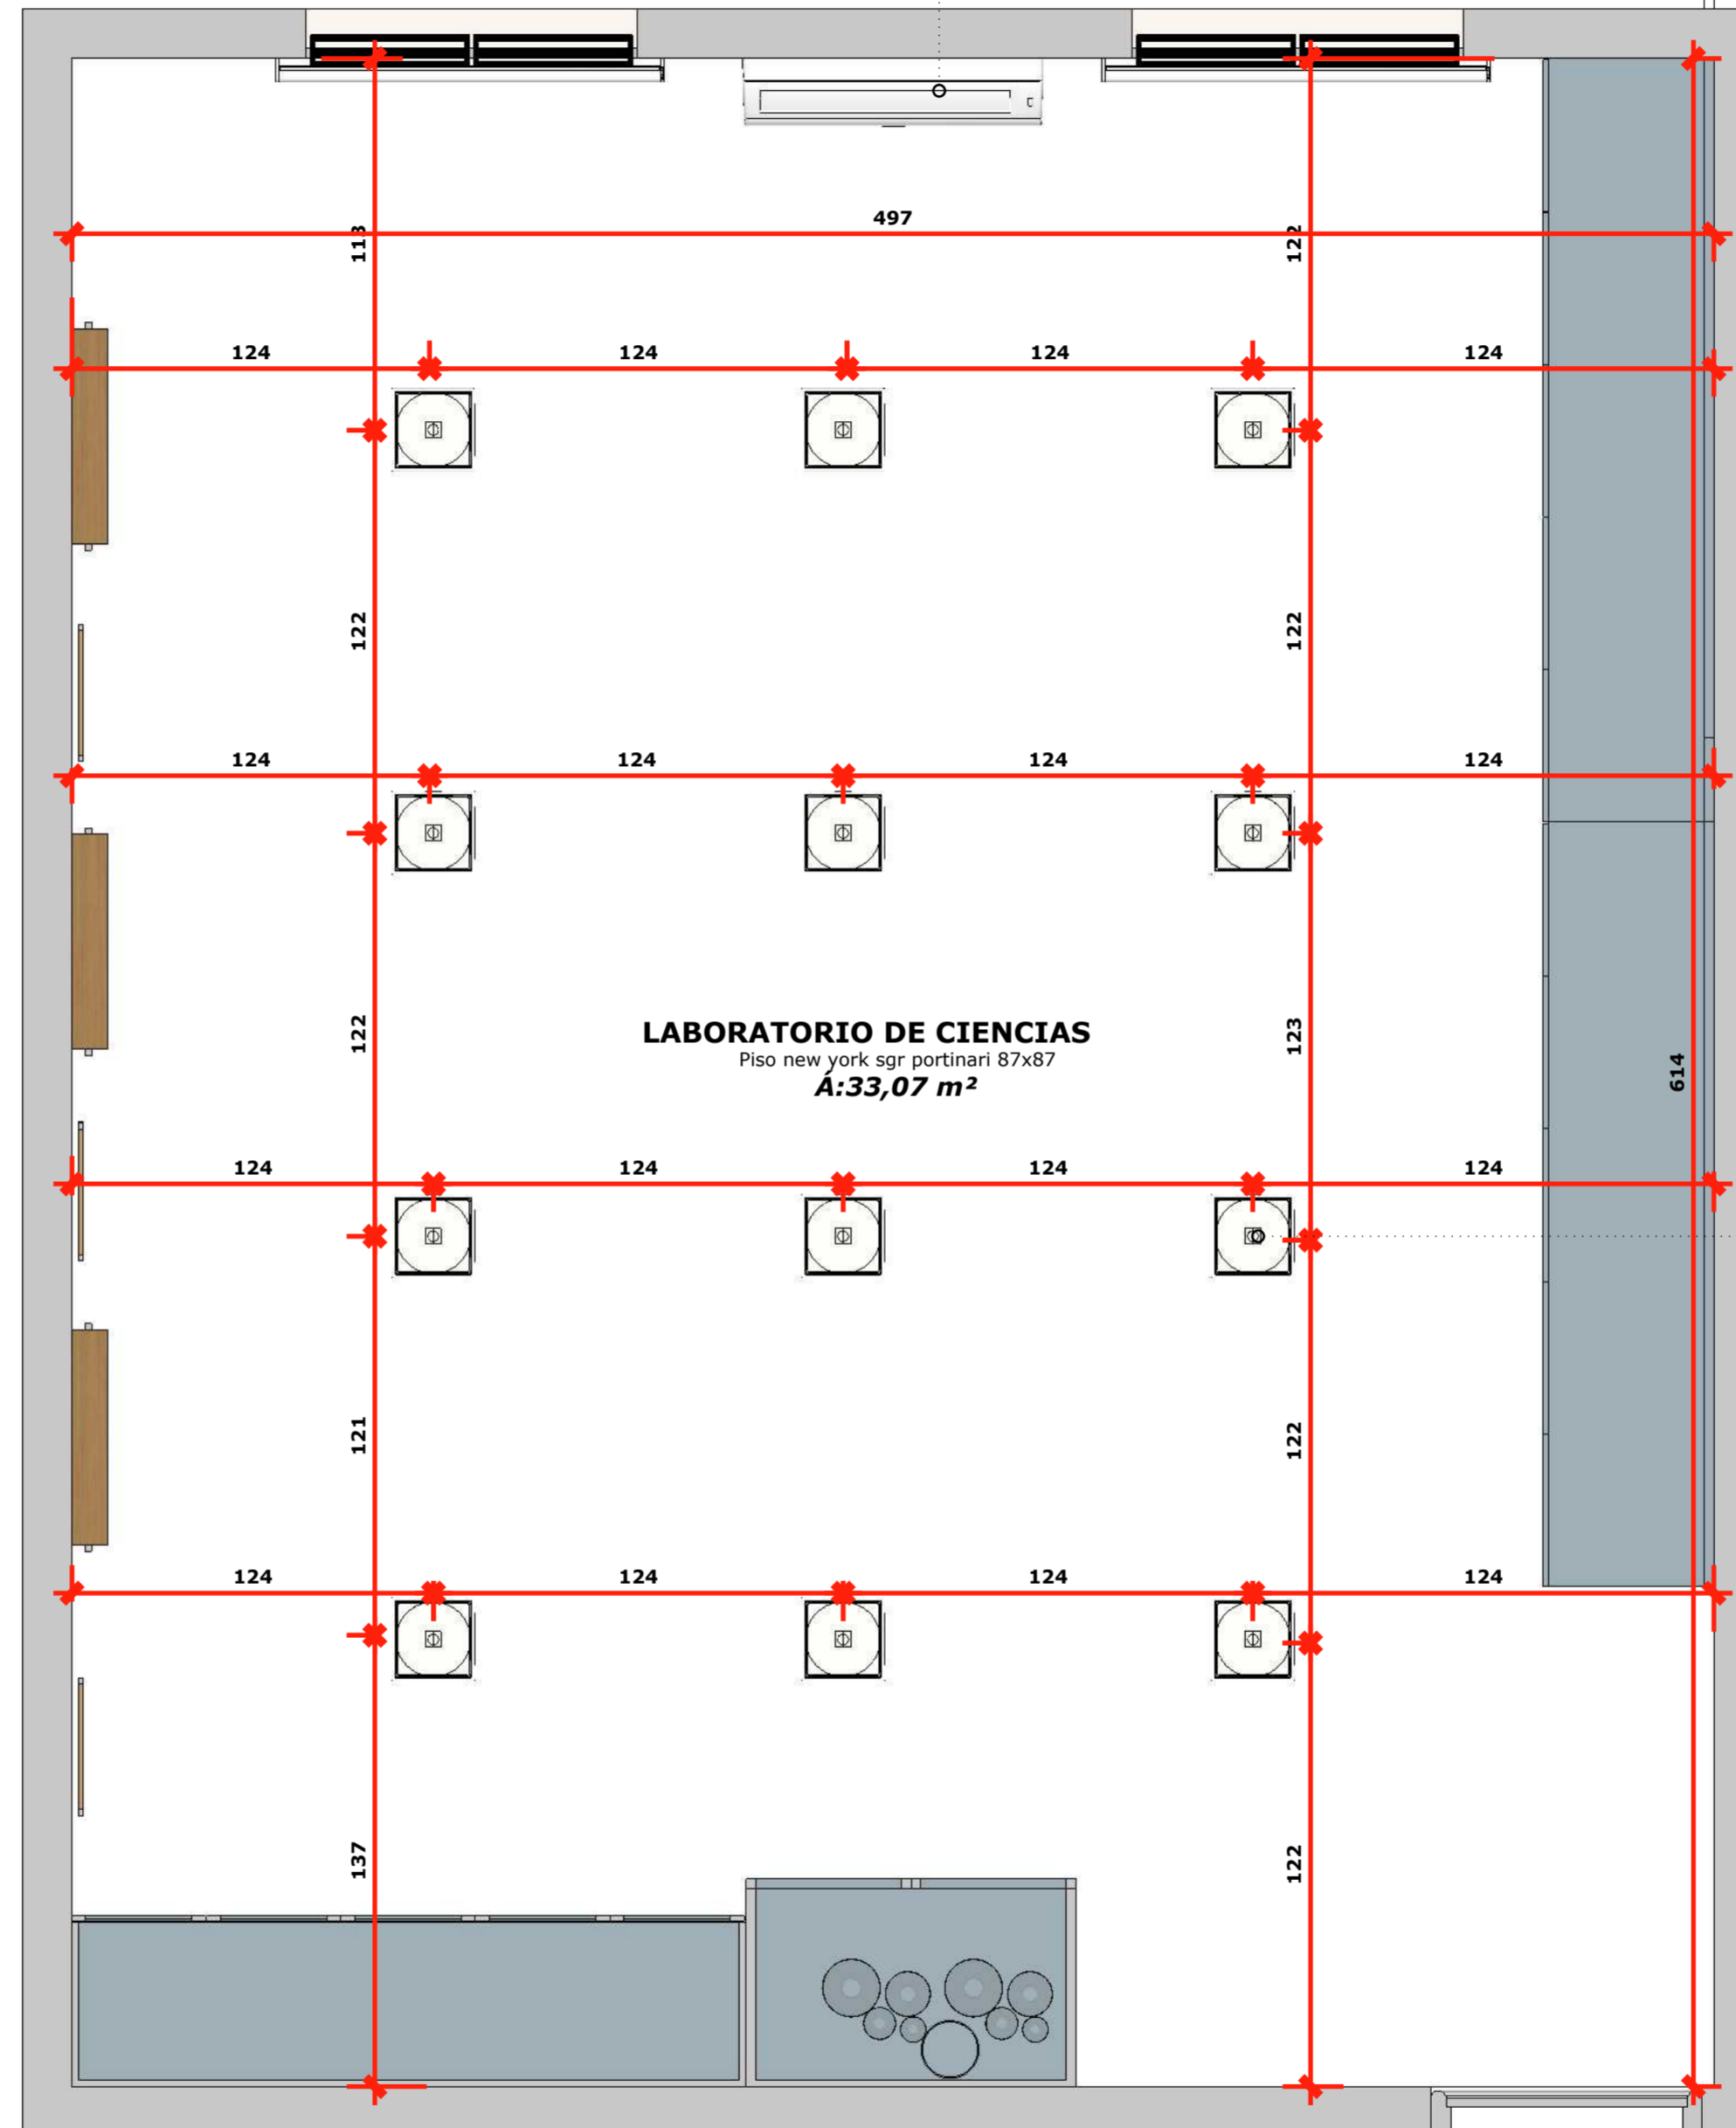

Ponto de Ar
condicionado
(Sugestão 38.000 BTUs)

Luminária Plafon Painel Led Embutir
Quadrado 20w 25x2
Branco
Cor da Iluminação: 65000k
Sugestão :Marca Stella ou Opus