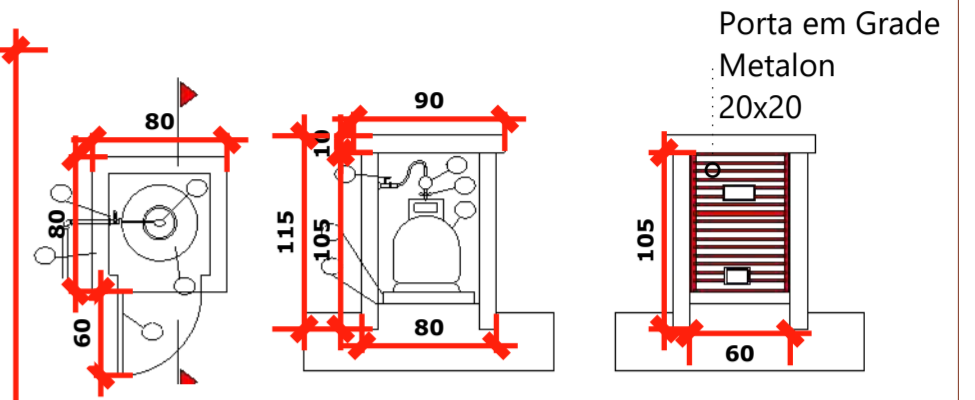

DETALHES - CASINHA DO GÁS

Bancadas em Quartzito Mont Blanc

Bancadas em Quartzito Mont Blanc

Banquetas (á definir)

Cuba de Embutir e Sobrepor Franke Línea 50 50x40cm em Inox com Válvula (sugestivo)

Cuba de Embutir e Sobrepor Franke Línea 50 50x40cm em Inox com Válvula (sugestivo)

Fechar Janelas Existentes (Menores)

Espaço para exposição de Corpo Humano e Esqueleto

Cooktop 2 Bocas com Mesa de Vidro Dako Supreme Bivolt (eletro sugestivo)