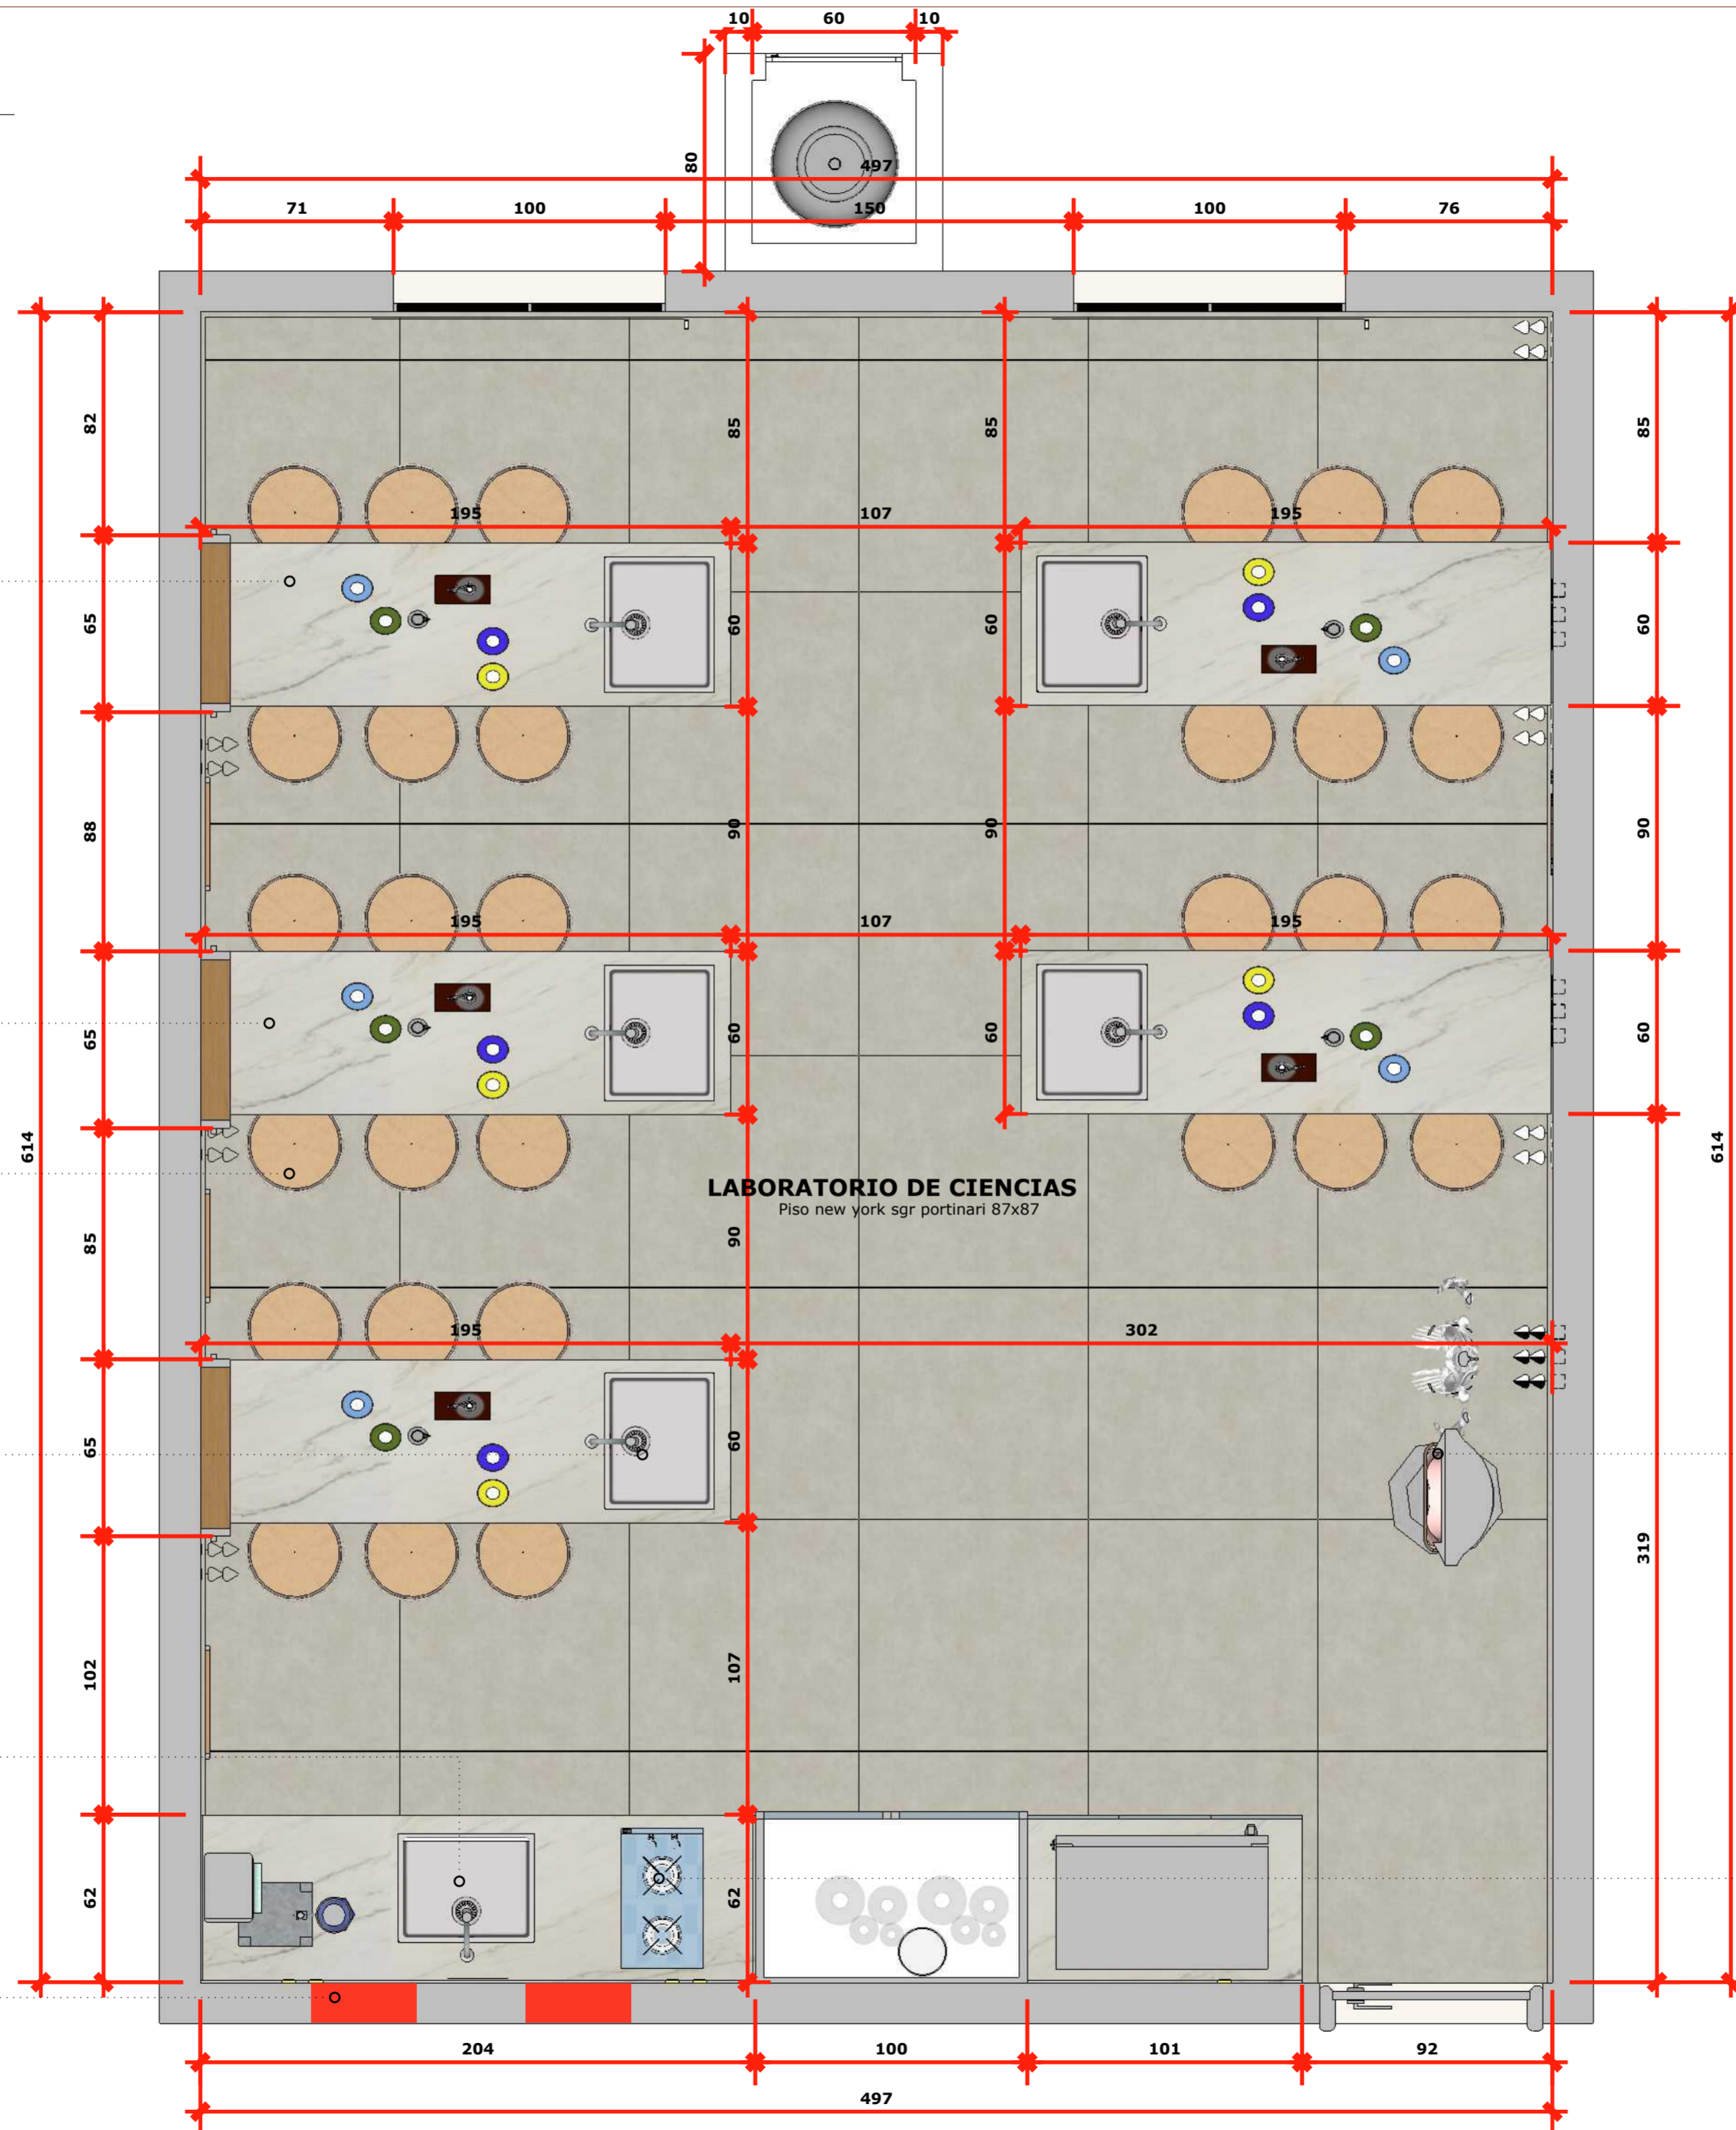

DETALHES - CASINHA DO GÁS

Bancadas em Quartzito Mont Blanc

Bancadas em Quartzito Mont Blanc

Banquetas (á definir)

Cuba de Embutir e Sobrepor Franke Línea 50 50x40cm em Inox com Válvula (sugestivo)

Cuba de Embutir e Sobrepor Franke Línea 50 50x40cm em Inox com Válvula (sugestivo)

Fechar Janelas Existentes (Menores)

Espaço para exposição de Corpo Humano e Esqueleto

Cooktop 2 Bocas com Mesa de Vidro Dako Supreme Bivolt (eletro sugestivo)