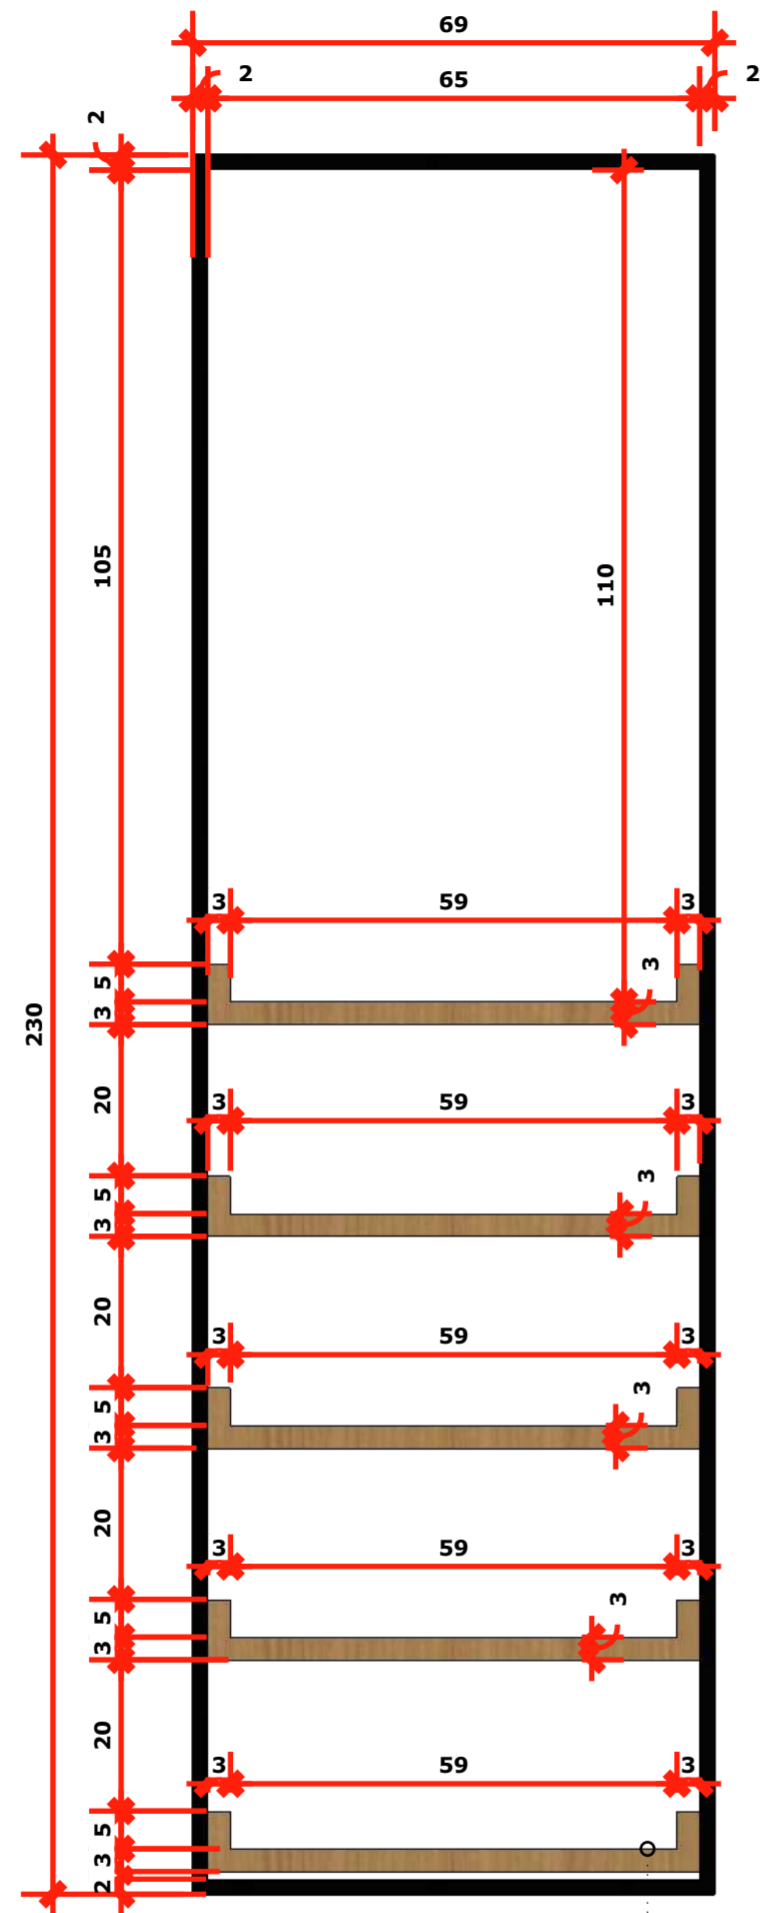

Bancada em Quartzito Mont Blanc

MDF Velluto Azul Astral.

Rodabase em Quartzito Mont Blanc

Perspectiva Isométrica - Bancada de experimentos

Vista Superior ( corte )- Bancada

Vista Lateral ( corte ) - Bancada