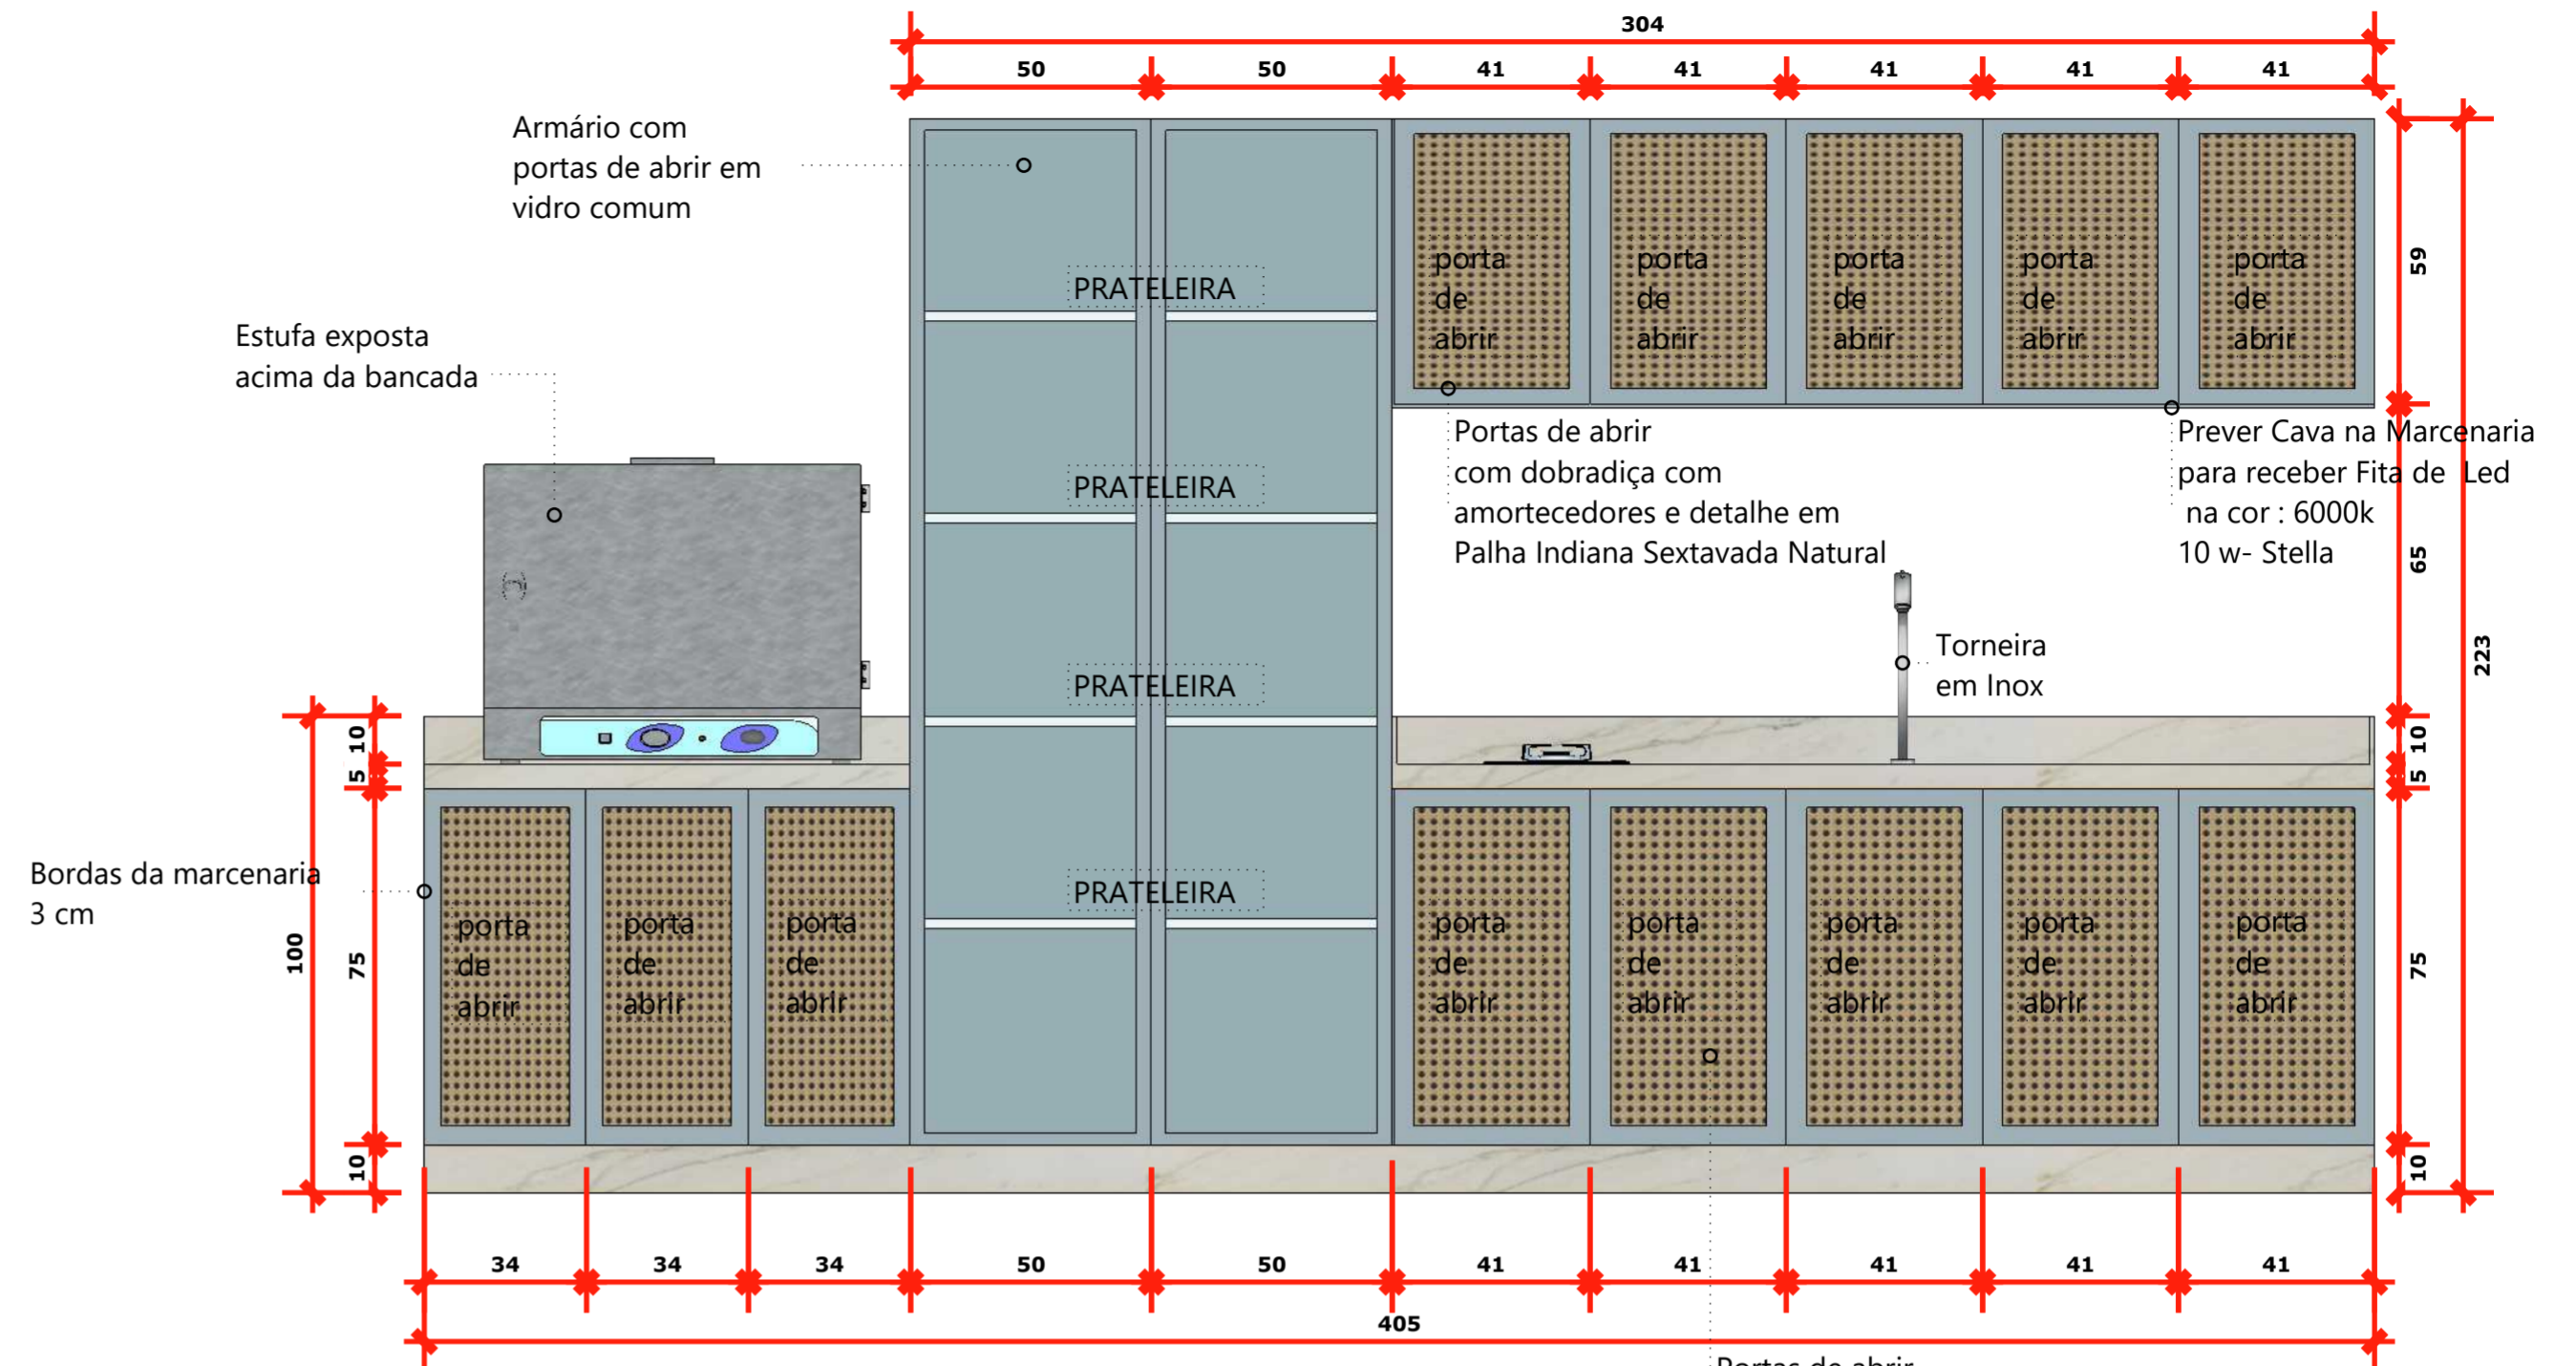

Perspectiva Isométrica - Bancada de experimentos