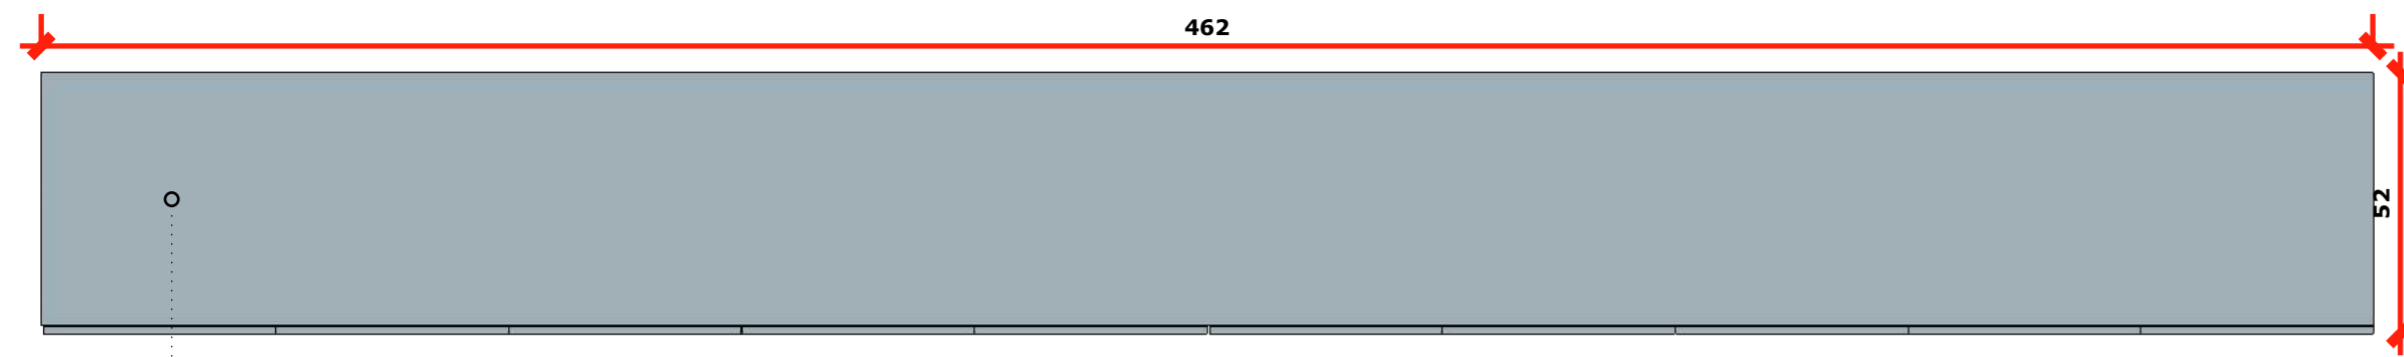

MDF Velluto Azul Astral.

Vista Superior -Armario Aereo