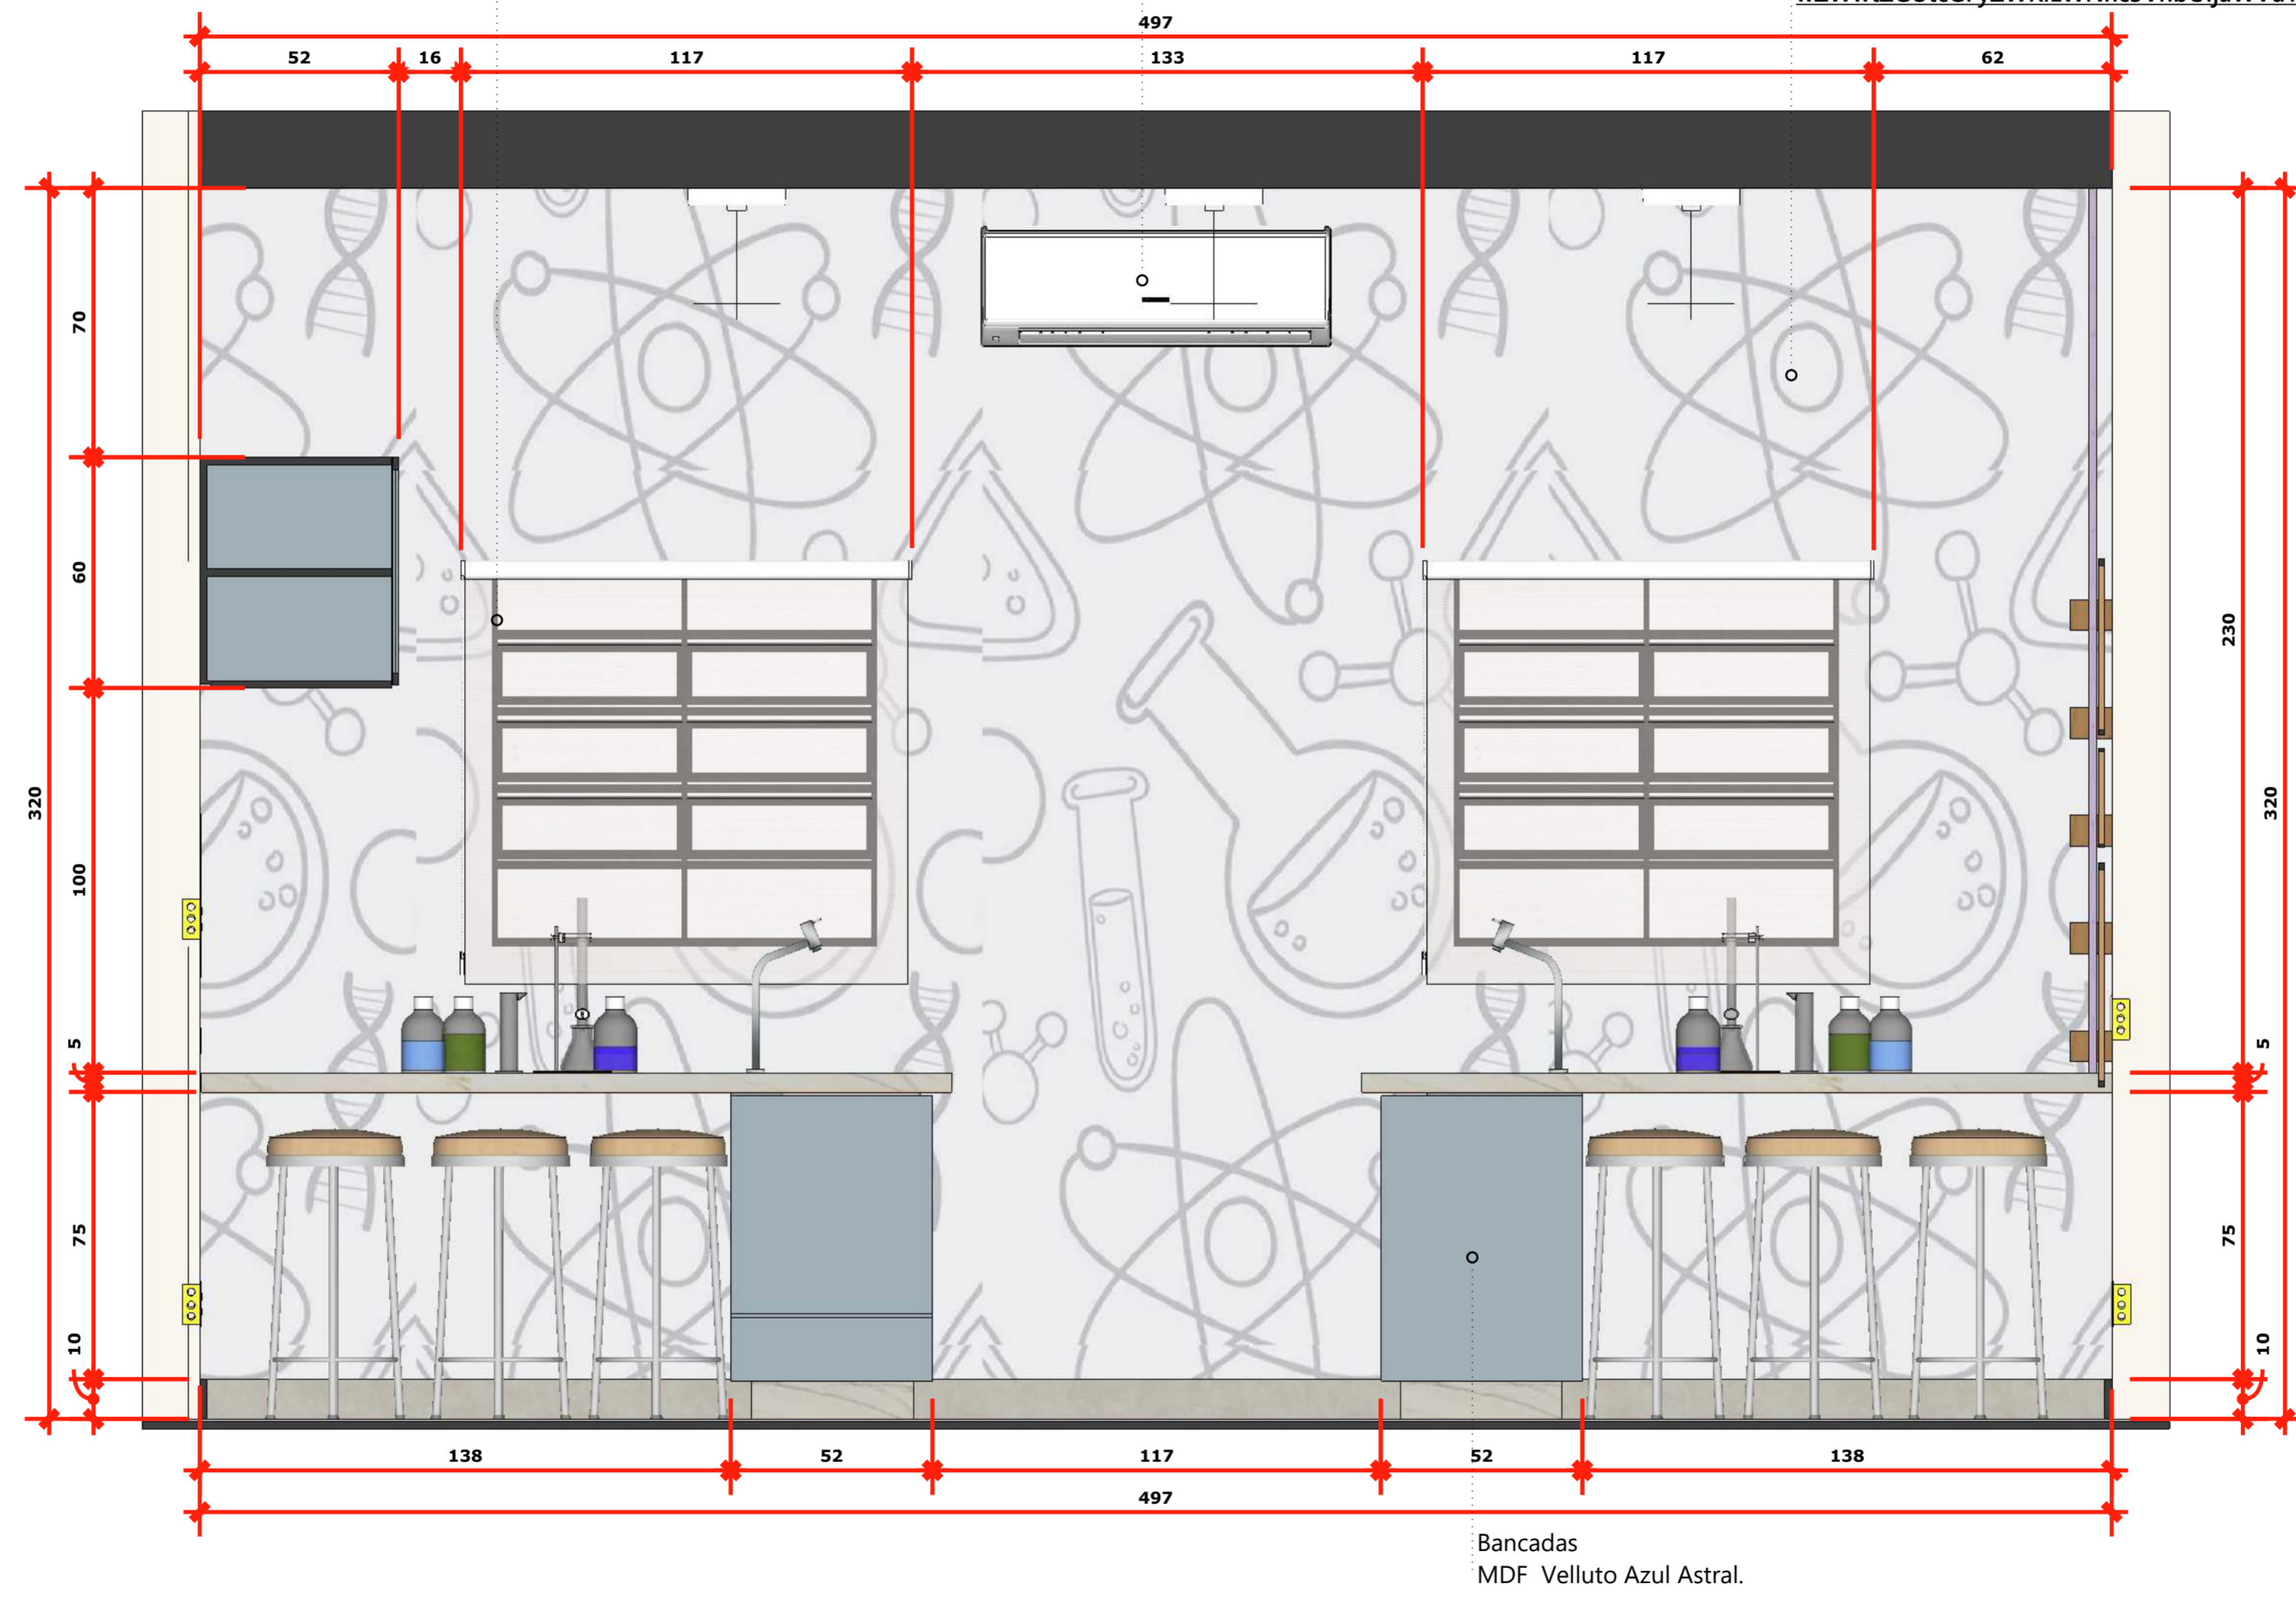

Cortina de Rolo
Sob medida
na cor Bege Claro
2 Unidade
1,20x1,10

Ponto de Ar
condicionado
(Sugestão 38.000 BTUs)

Papel de parede ou
Pintura
Sugestão 01
<https://decoratom.com.br/produto/papel-de-parede-juvenil-ciencia/?srsltid=AfmBOooOCJxCt9aK4D_yGTw3Myi7weLUh0Nccl3Qm0qCwR0f_ofO9wS9Vug>

Sugestão 02
<https://ipapel.com.br/produto/papel-de-parede-casual-ciencia/?_gcl_au=NDAzNzk3NzM5LjE3MzU1NTc1MTE&_ga=NjgyODA1MMDMy.L3Byb2R1dG8vcGFwZWwtZGUtcGFyZWRLWNhc3VhbC1jaWVvY2lhLzE3NTk5MjY2ODYzMjU=>