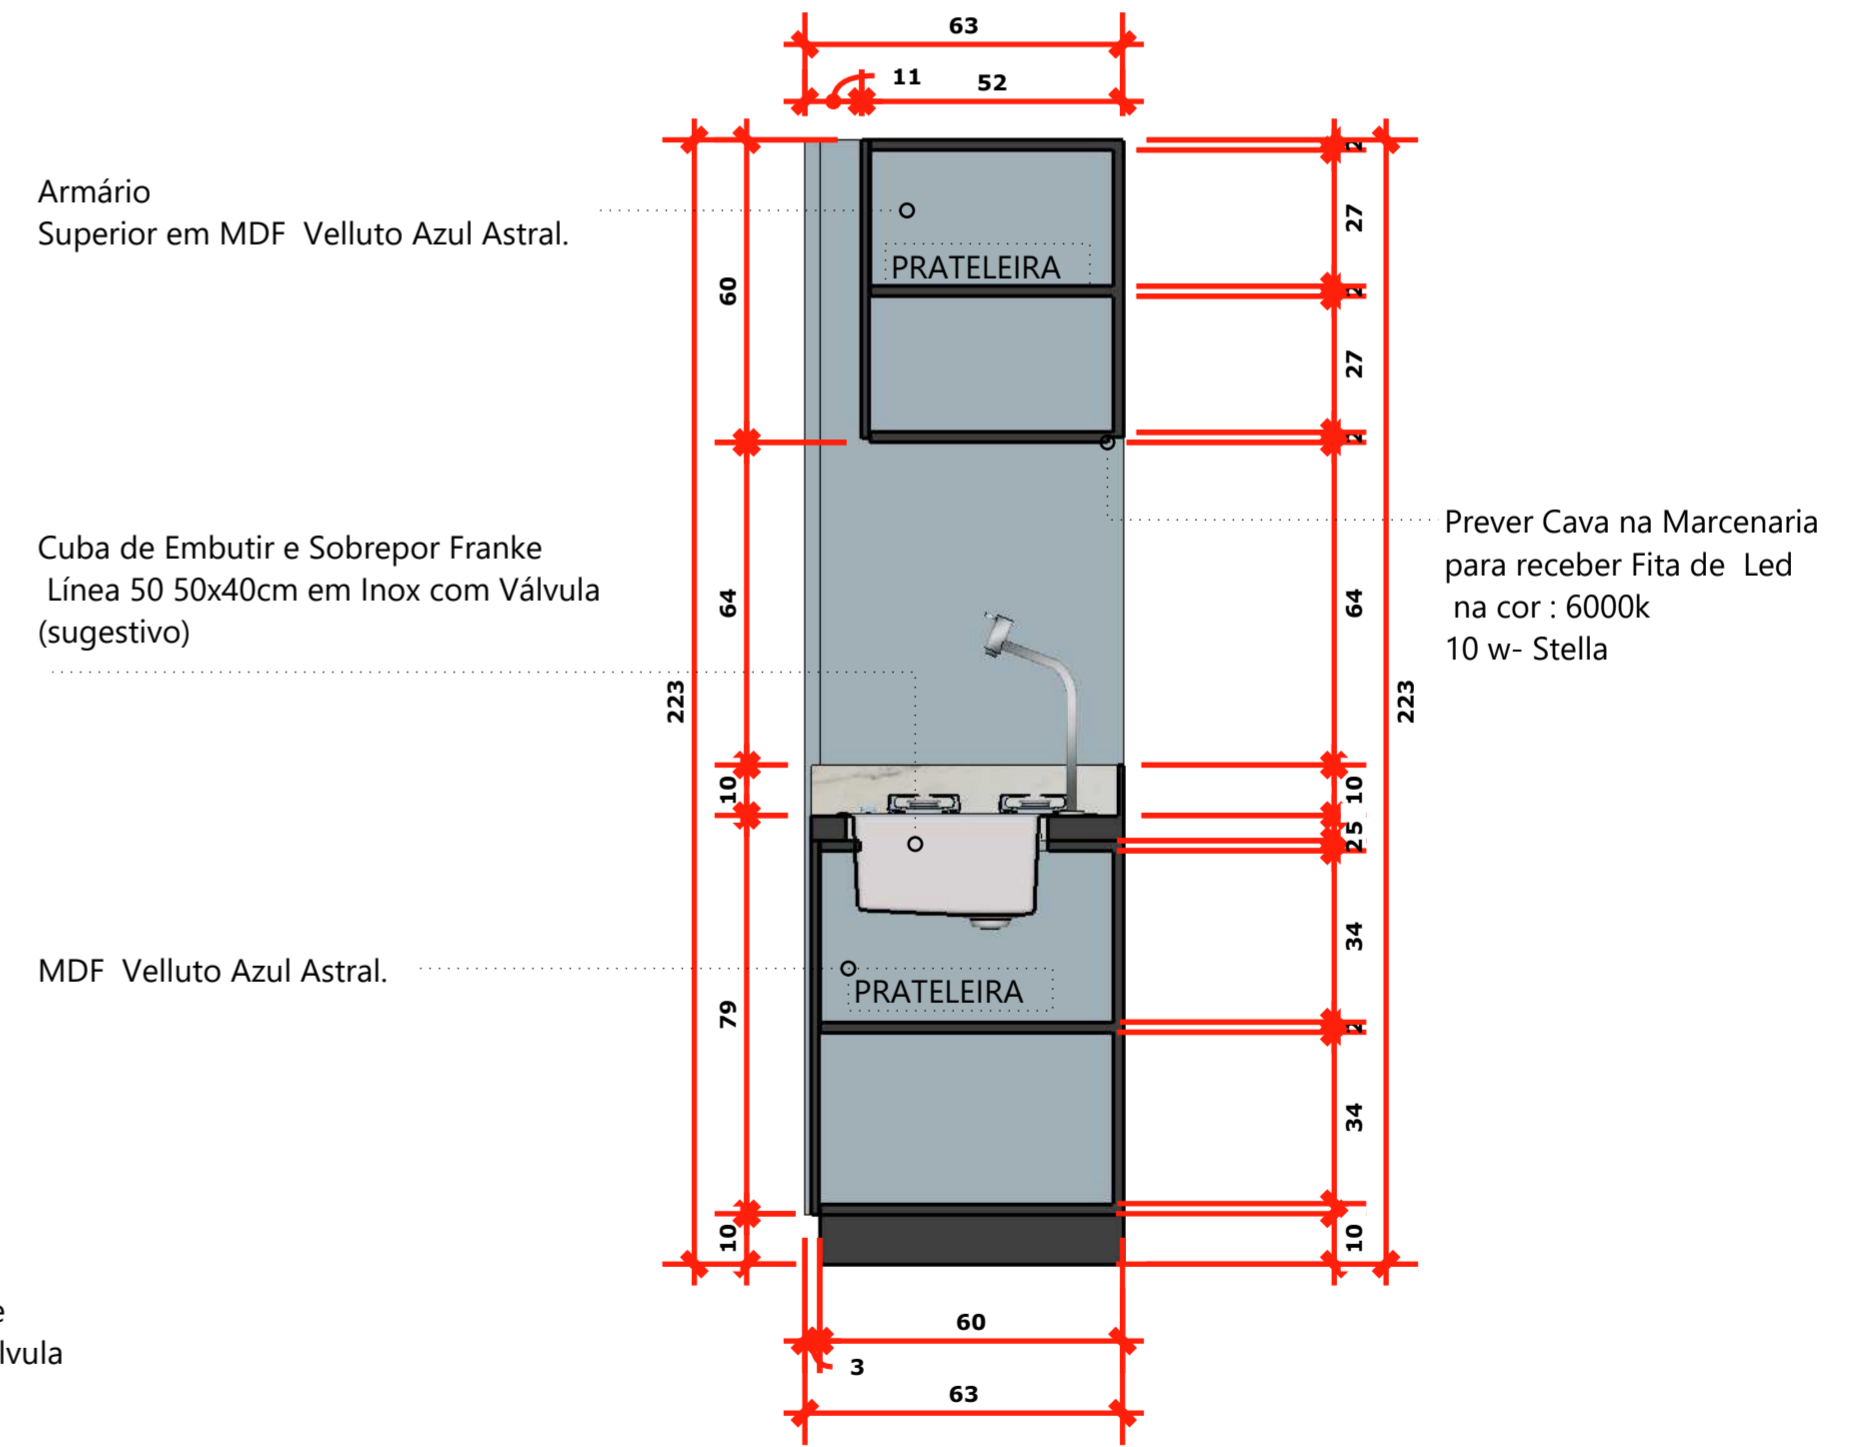

Cuba de Embutir e Sobrepor Franke  
Línea 50 50x40cm em Inox com Válvula  
(sugestivo)

Torneira Gourmet  
Misturador Monocomando Aço Inox  
<https://www.pingoo.casa/torneira-para-cozinha-gourmet-misturador-monocomando-utinga-prata?apwc=Y2FuYWxJbnRlZ3JhY2FvPTg0MXxwcm9kdXRvPTI0MDU%3D&srsId=AfmBOopM3qKjK1vG5Y5scQDFo1T8MyjN MVlxorPBnFvdnn5MmpVUkwm8HL4>

Bancada em Quartzito Mont Blanc

MDF Velluto Azul Astral.

Rodabase em Quartzito Mont Blanc

Perspectiva Isométrica - Bancada de experimentos

Vista Superior ( corte )- Bancada

Vista Lateral ( corte ) - Bancada