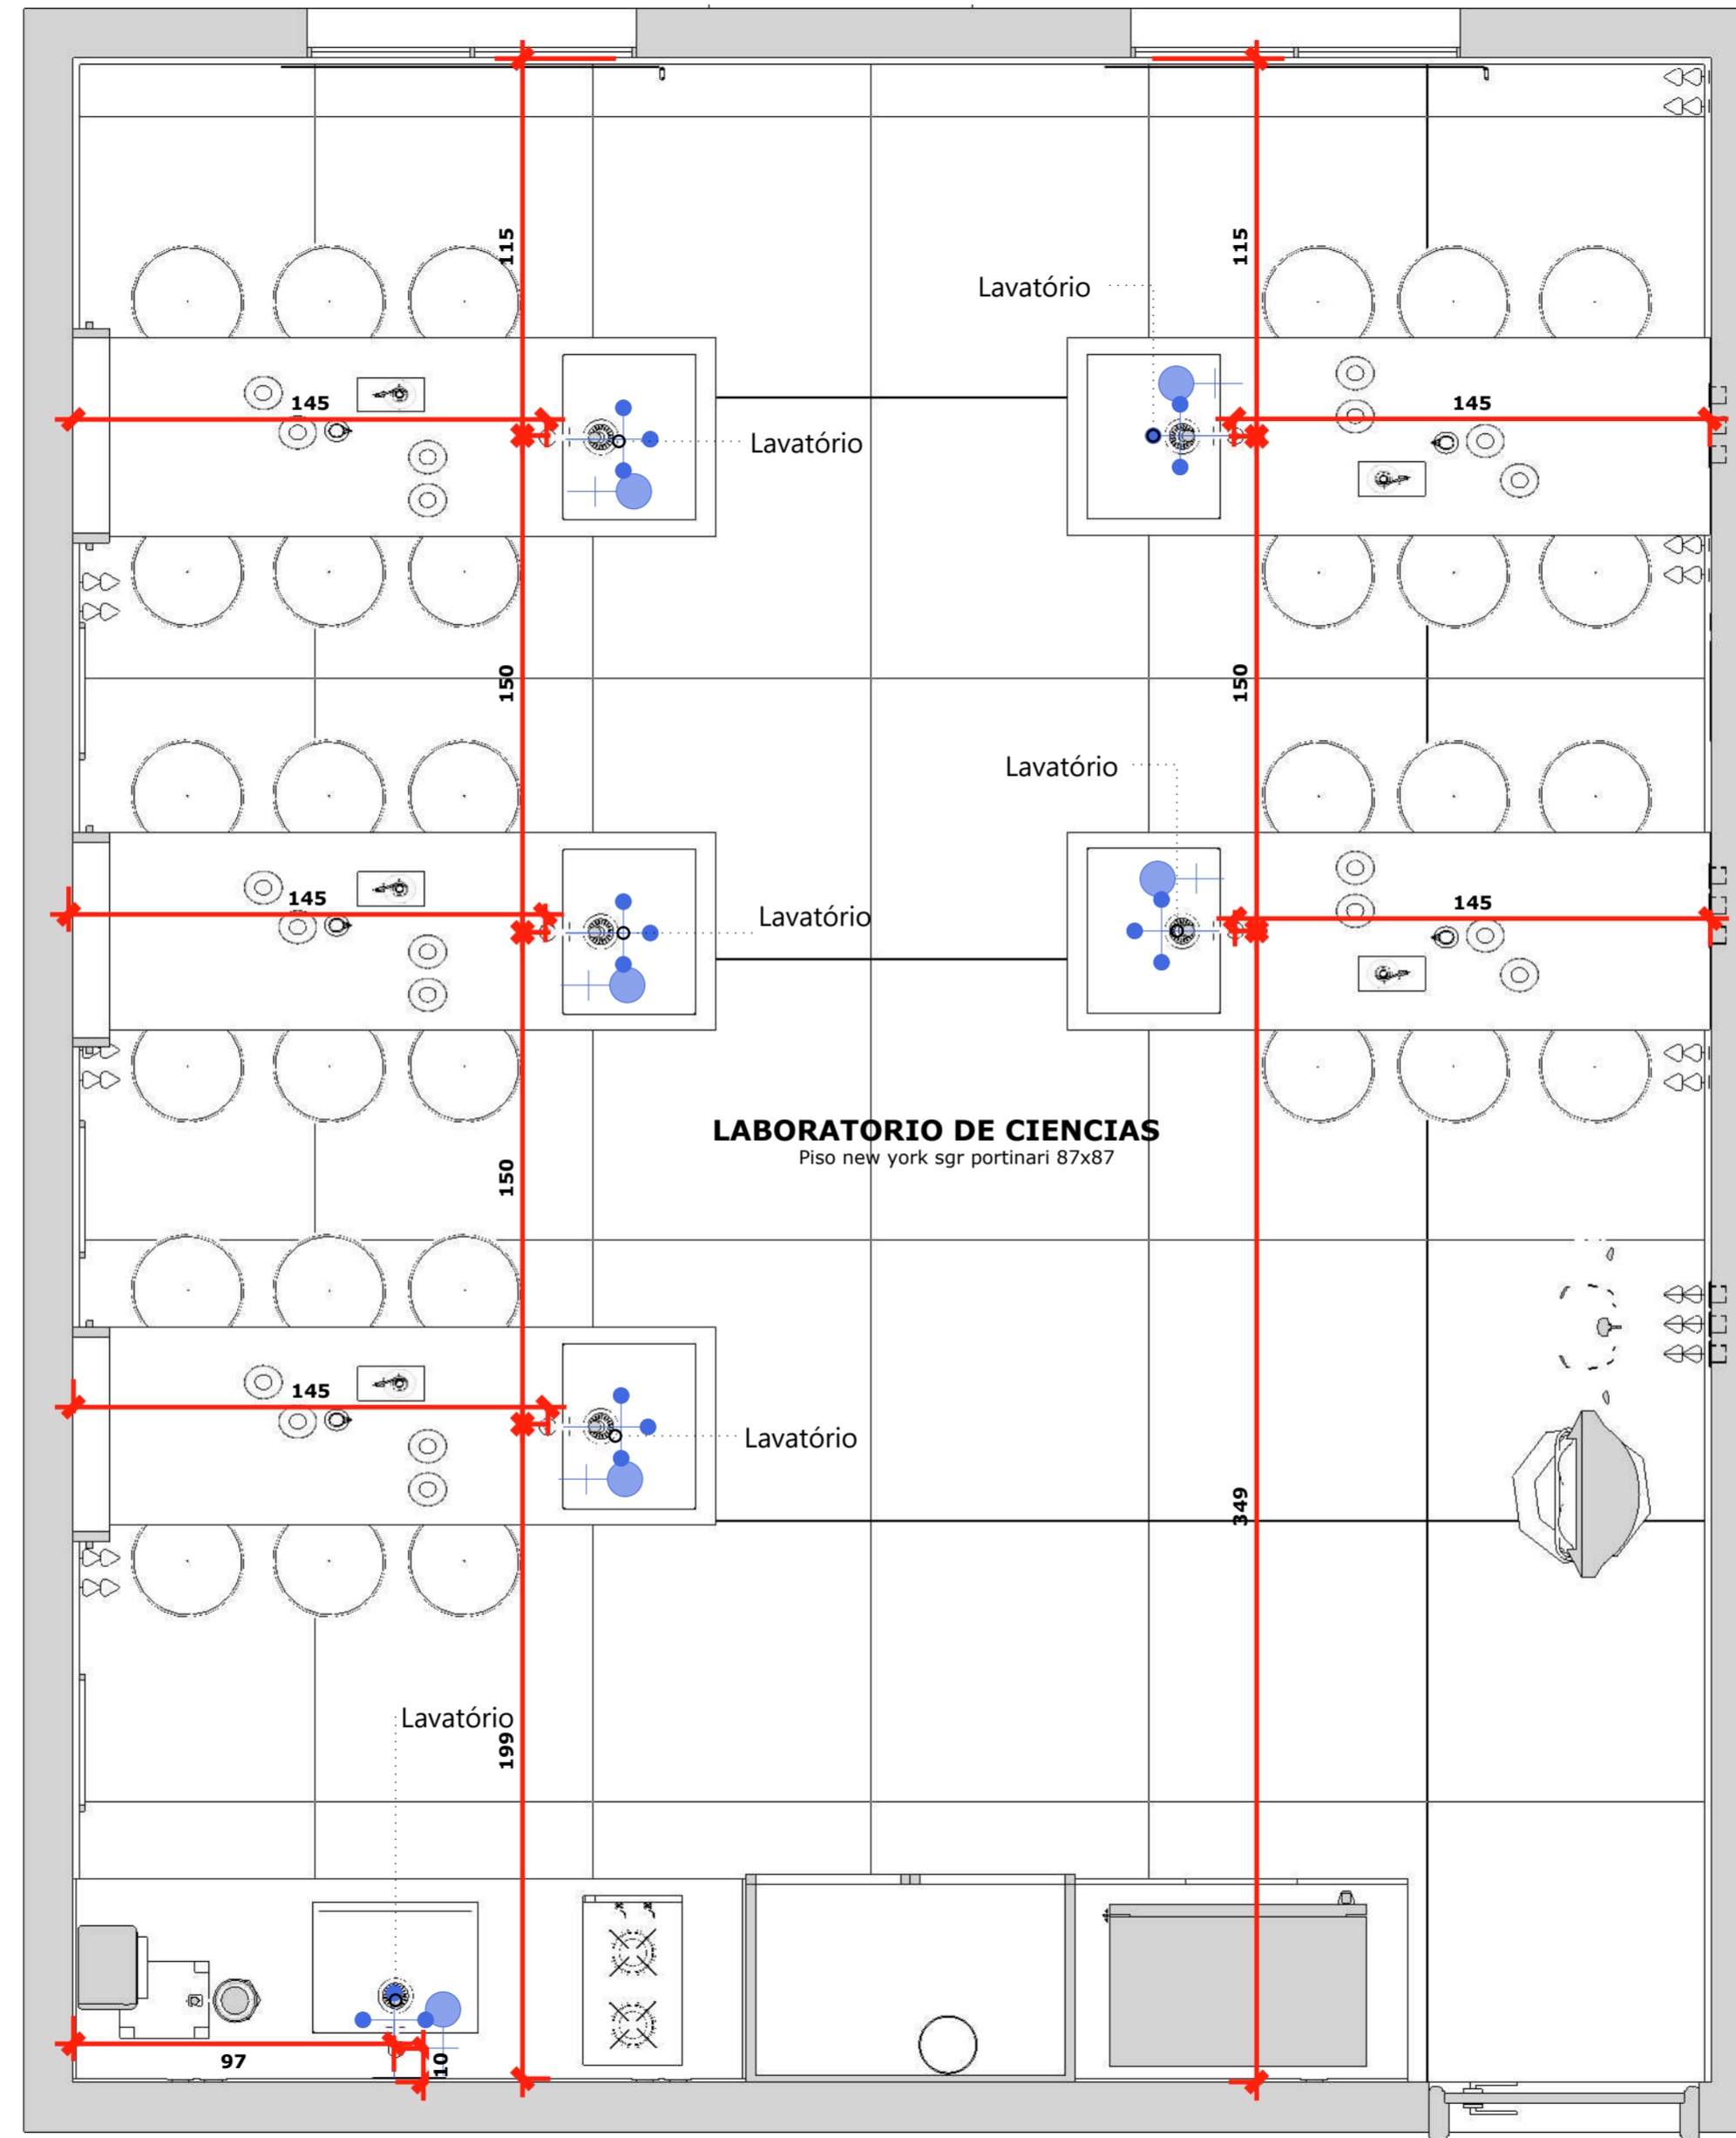

Cuba de Embutir e Sobrepor Franke Línea 50 50x40cm em Inox com Válvula (sugestivo)

Fechar Janelas Existentes (Menores)

Espaço para exposição de Corpo Humano e Esqueleto

Cooktop 2 Bocas com Mesa de Vidro Dako Supreme Bivolt (eletro sugestivo)