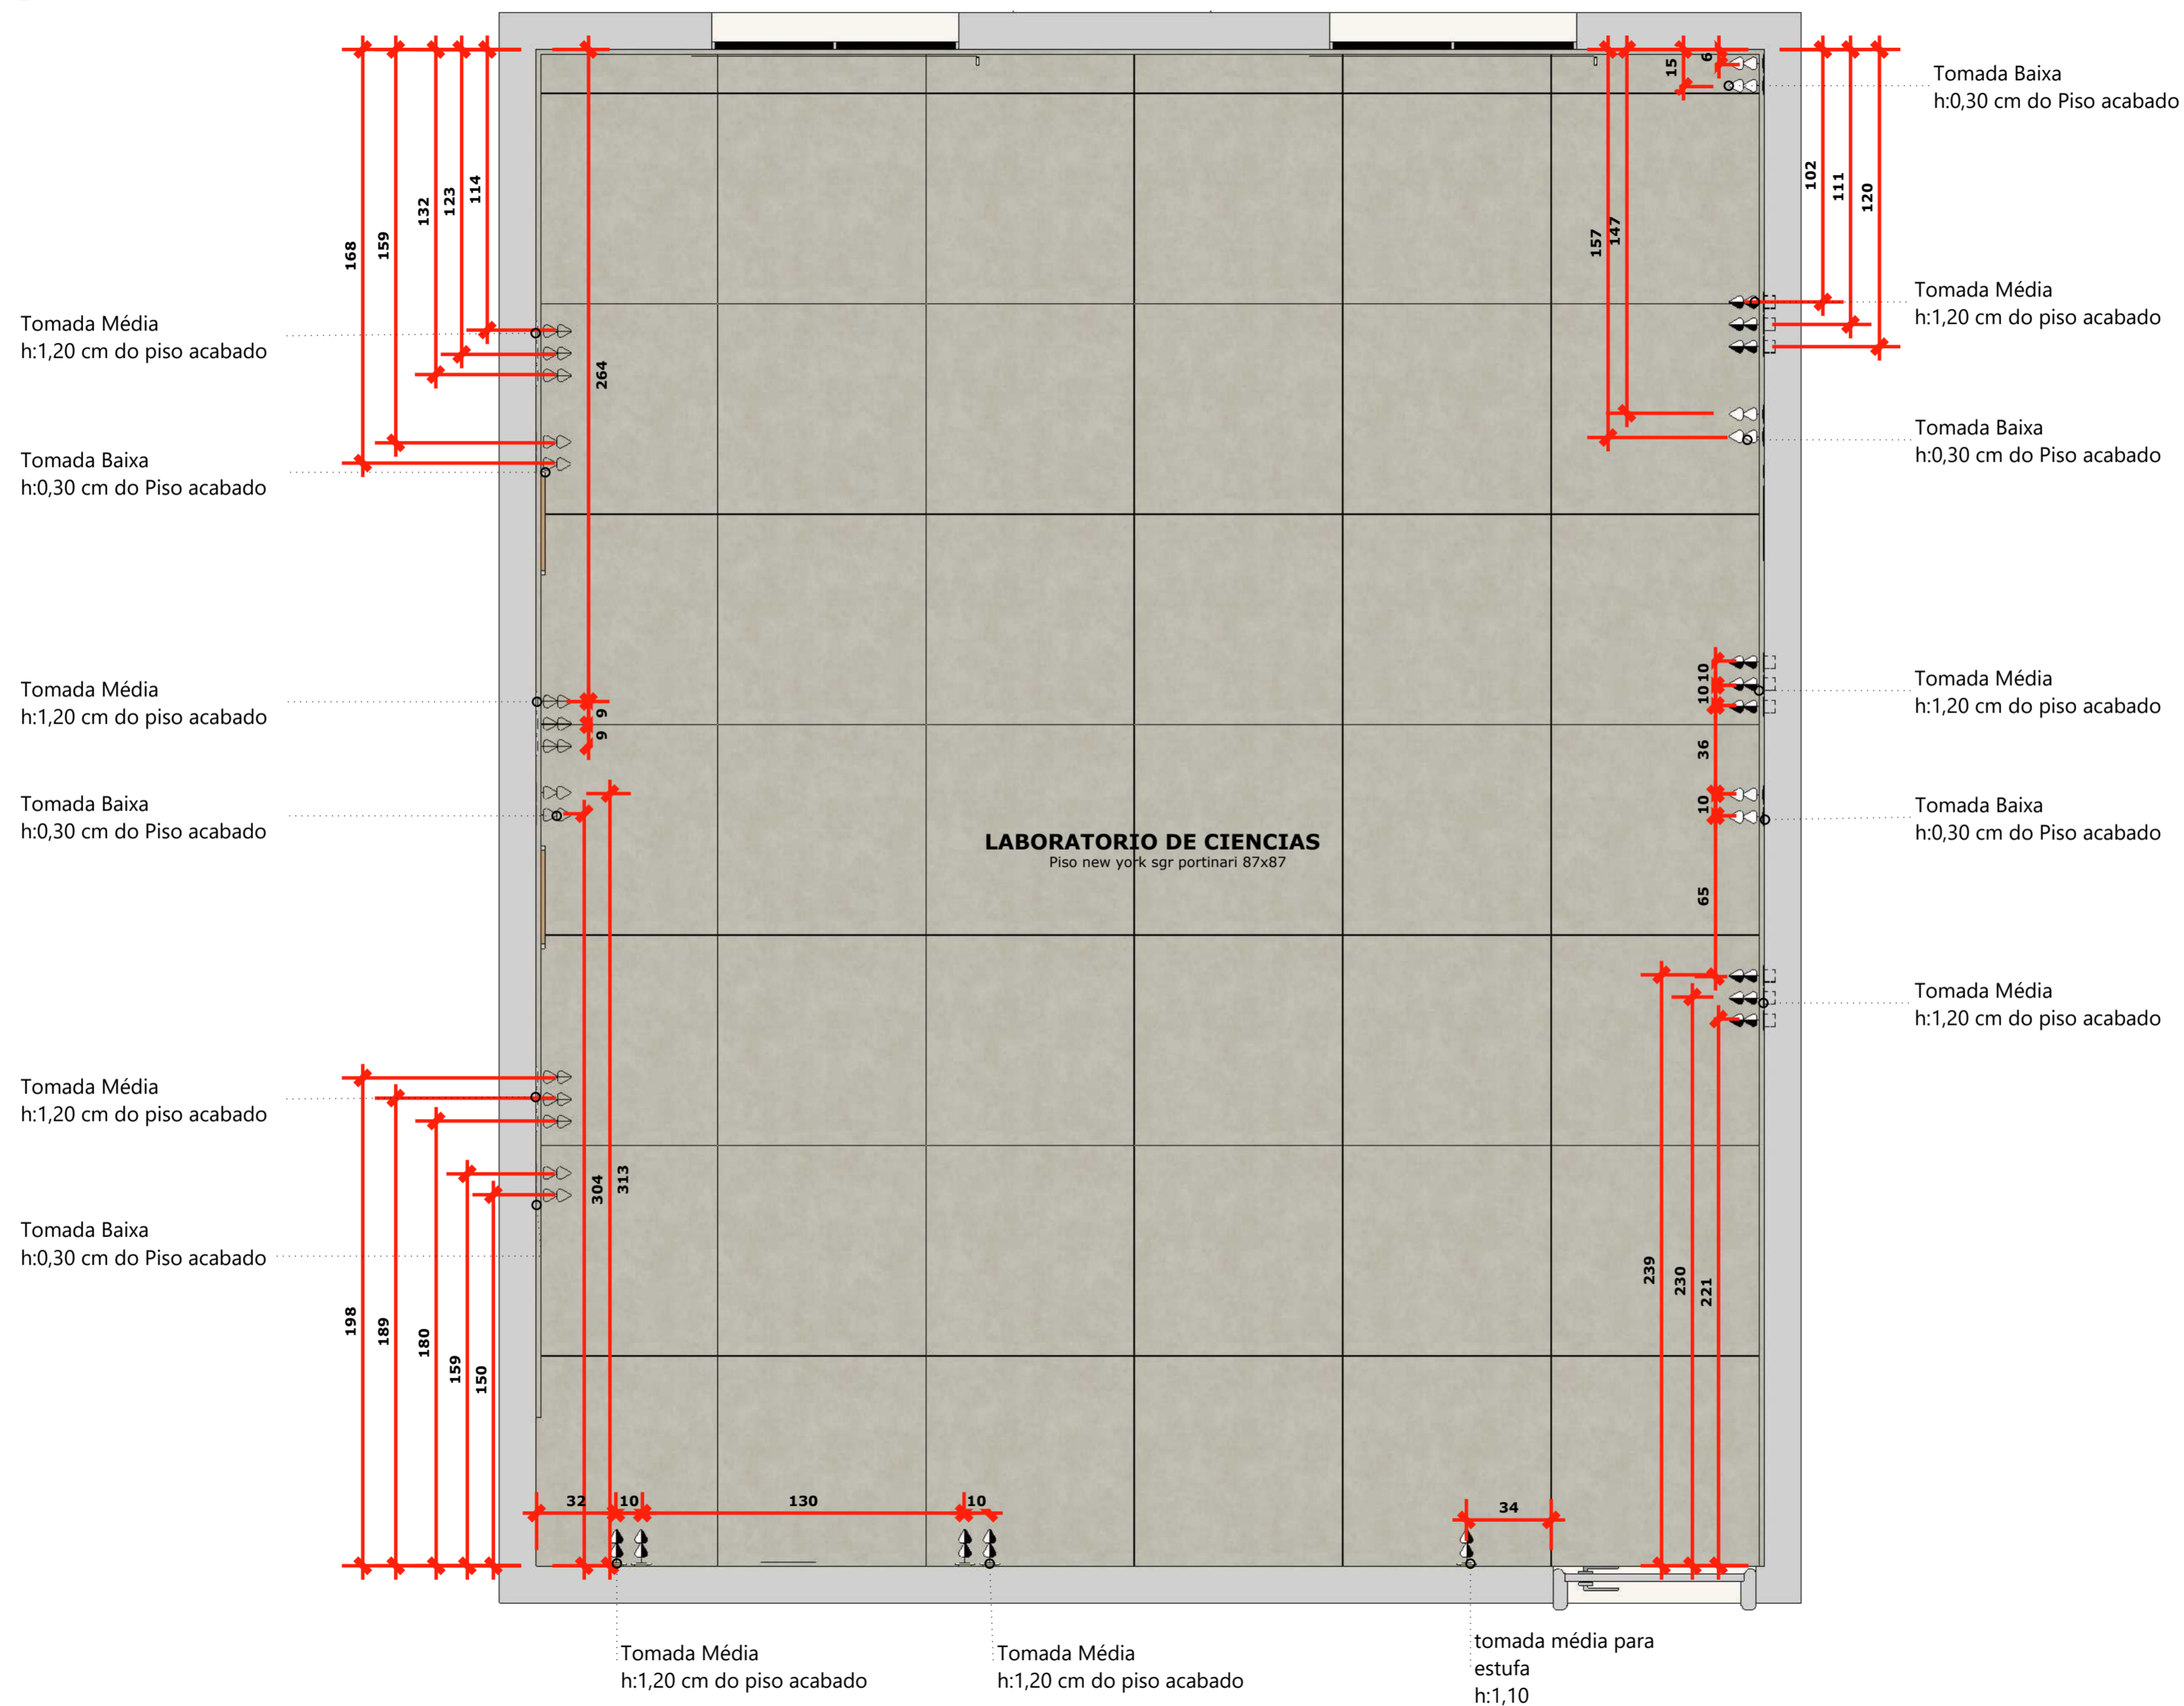

Cuba de Embutir e Sobrepor Franke Línea 50 50x40cm em Inox com Válvula (sugestivo)

Fechar Janelas Existentes (Menores)

Espaço para exposição de Corpo Humano e Esqueleto

Cooktop 2 Bocas com Mesa de Vidro Dako Supreme Bivolt (eletro sugestivo)