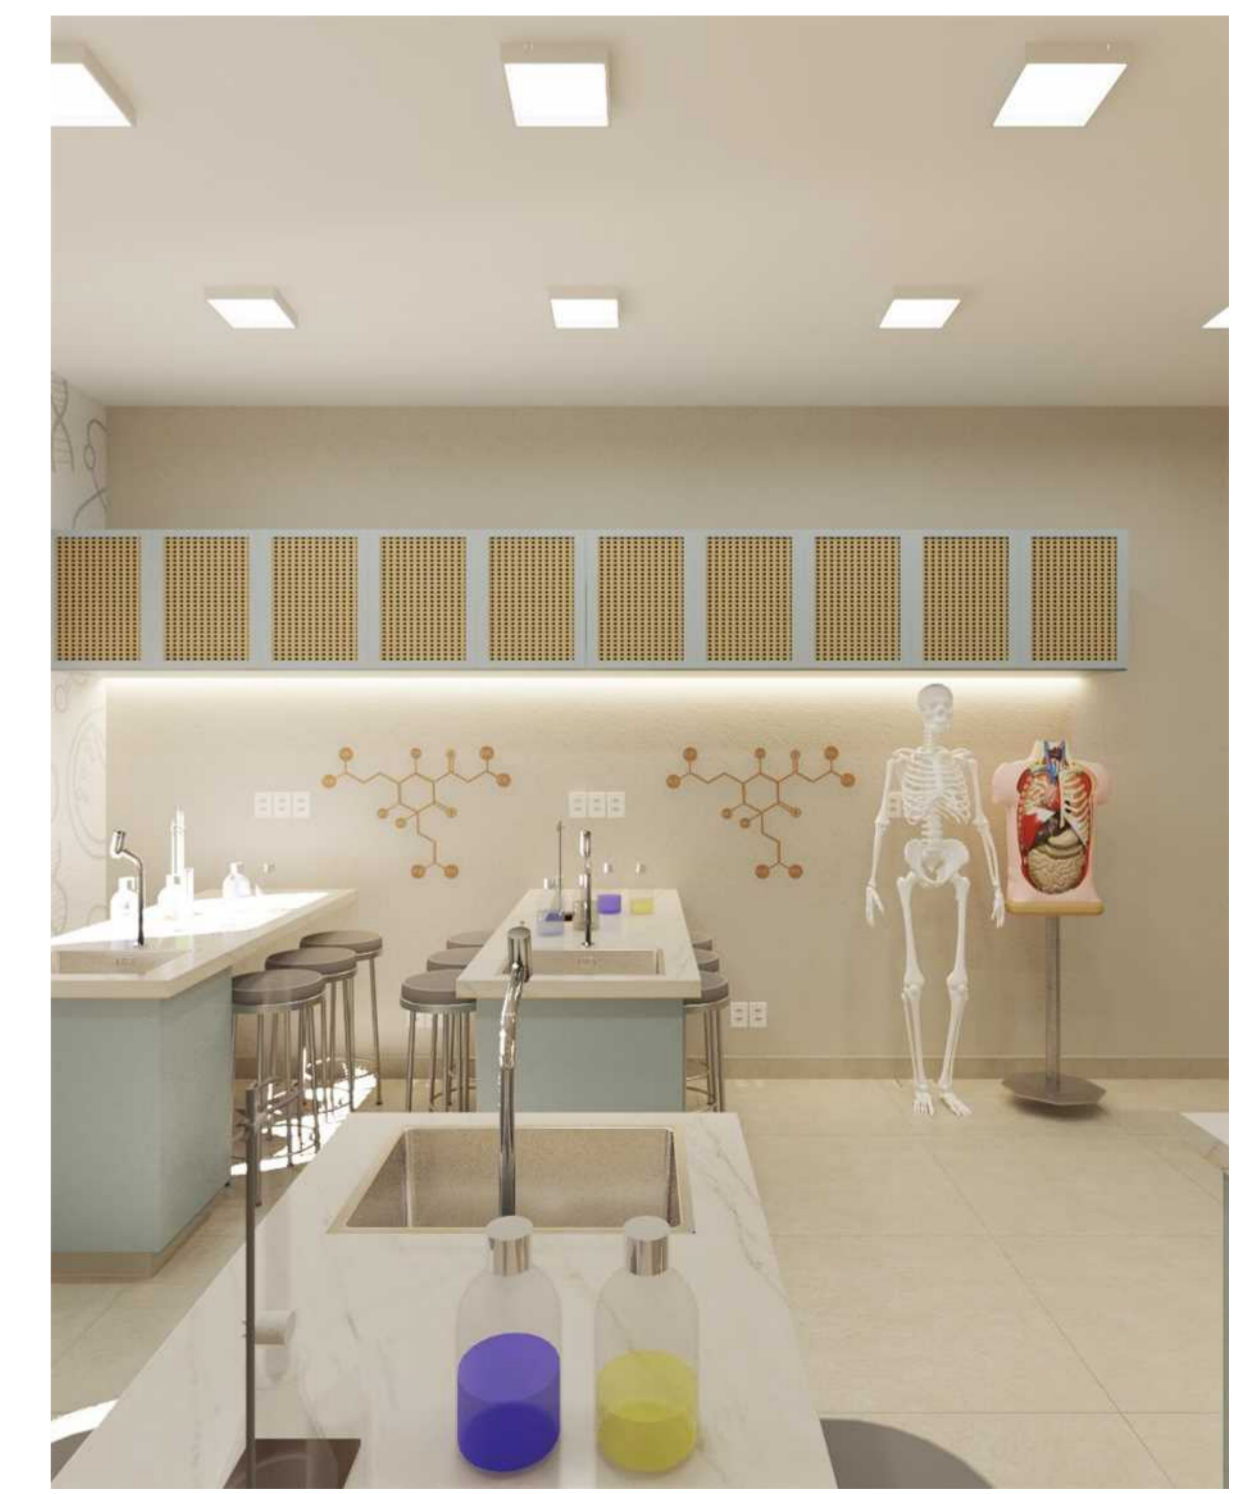

Prever Cava na Marcenaria para receber Fita de Led na cor : 6000k 10 w- Stella 4,62m.

Cuba de Embutir e Sobrepor Franke  
Línea 50 50x40cm em Inox com Válvula  
(sugestivo)

Vista Superior - Bancada de experimentos