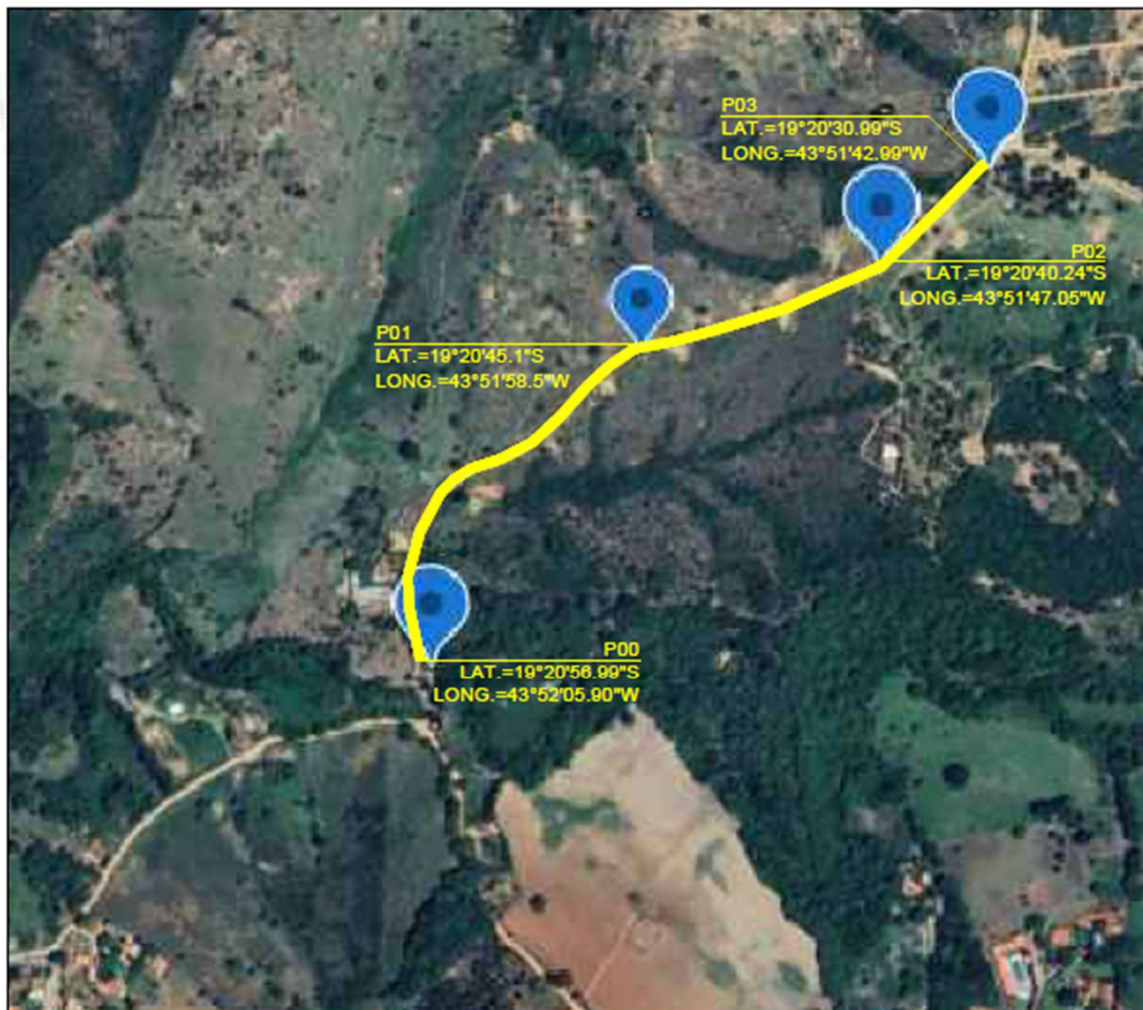

Relatório Fotográfico

Pavimentação em Bloquete Intertravado do Morro da Cuia, localizado na Estrada Vicinal que interliga os Distritos de Vila Amanda e Vargem Grande à Comunidade da Cuia no Município de Baldim-MG.

Foto 1: Morro da Cuia, localizado na Estrada Vicinal que interliga os Distritos de Vila Amanda e Vargem Grande à Comunidade da Cuia no Município de Baldim-MG. Fonte: Google Earth.
Coordenadas Geográficas do Ponto P00: LAT.=19°20'56.99"S e 43°52'05.90"W.

2. Fotos

Foto 2: Morro da Cuia, localizado na Estrada Vicinal que interliga os Distritos de Vila Amanda e Vargem Grande à Comunidade da Cuia no Município de Baldim-MG. Fonte: Próprio Autor, 2026.

Foto 3: Morro da Cuia, localizado na Estrada Vicinal que interliga os Distritos de Vila Amanda e Vargem Grande à Comunidade da Cuia no Município de Baldim-MG. Fonte: Próprio Autor, 2026.

18.116.129/0001-25

Baldim: Onde O Futuro Acontece!

Foto 18: Morro da Cuia, localizado na Estrada Vicinal que interliga os Distritos de Vila Amanda e Vargem Grande à Comunidade da Cuia no Município de Baldim-MG. Fonte: Próprio Autor, 2026.