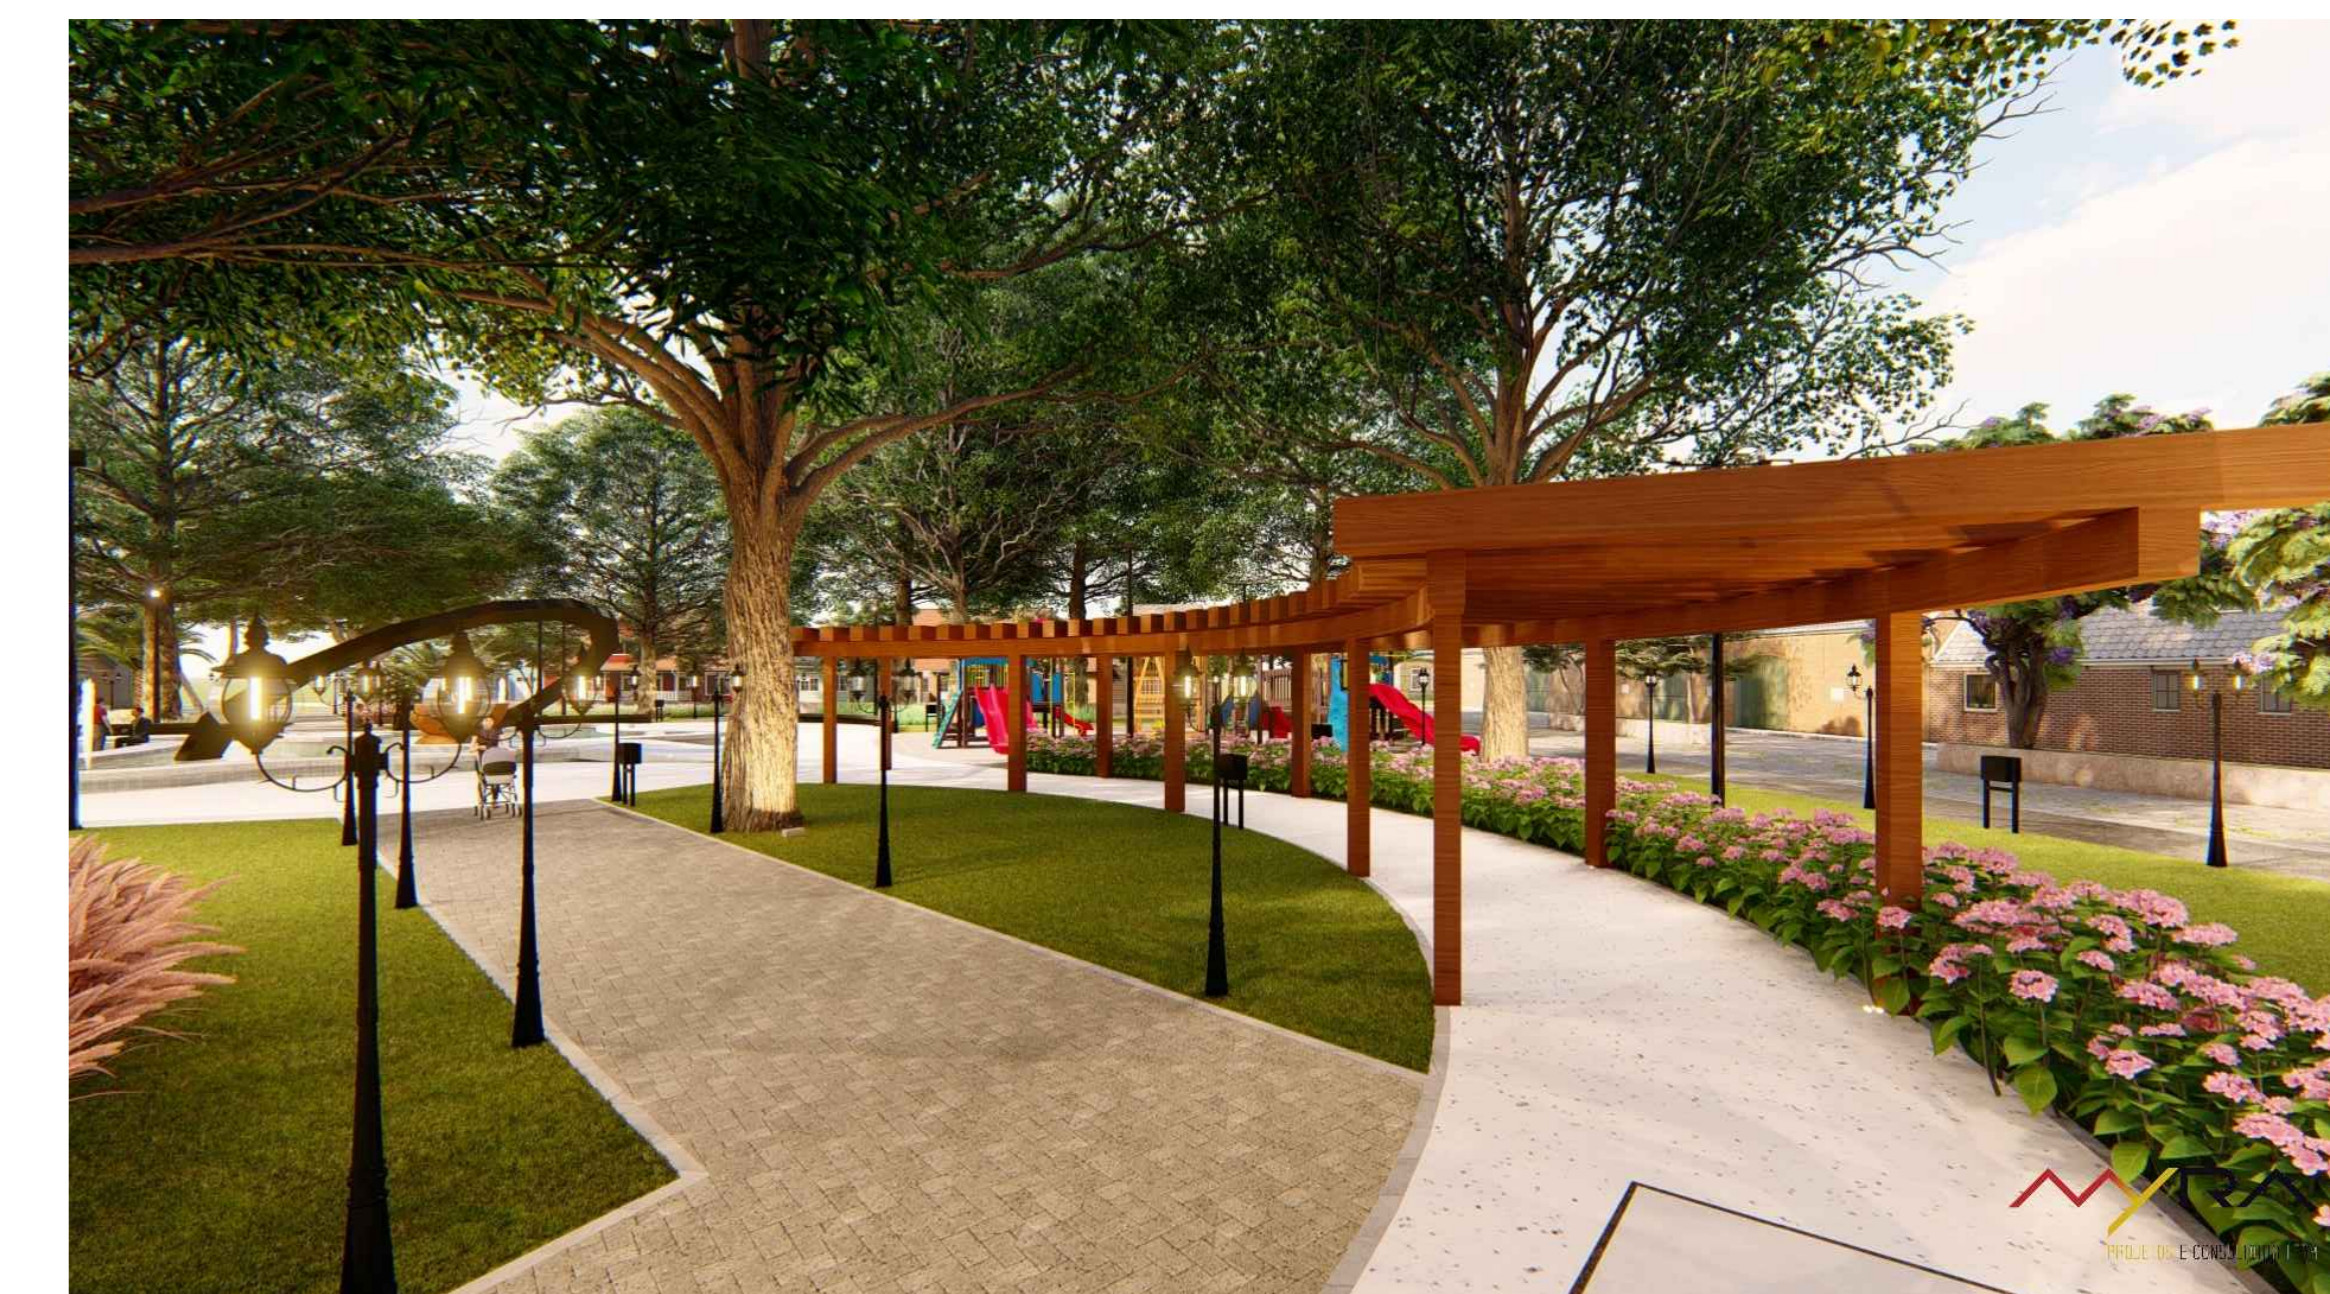

PLANTA DE EQUIPAMENTOS MOBILIÁRIO
ESCALA 1/125

LEGENDA ILUMINAÇÃO E EQUIPAMENTOS	QUANTIDADE
	POSTE 4 BRAÇOS 07
	POSTE P/ REFLETOR DE LED 07
	POSTE JARDIM COLONIAL DUPLO EM FERRO FUNDIDO 70
	REFLETOR LED 32
	LIXEIRA 19
	REFLETOR LED P/ PISCINA 06
	BALIZADOR DE EMBUTIR 12

08 DETALHE 08 - BANCO TIPO 1
ESCALA 1/50

09 DETALHE 09 - BANCO TIPO 2
ESCALA 1/50

10 DETALHE 10 - PERGOLADO
ESCALA 1/75

3D VISTA DO BANCO TIPO 2

CORTE AA - BANCO TIPO 2
ESCALA 1/50

3D VISTA DO PERGOLADO

ELEVÇÃO LATERAL PERGOLADO
ESCALA 1/75