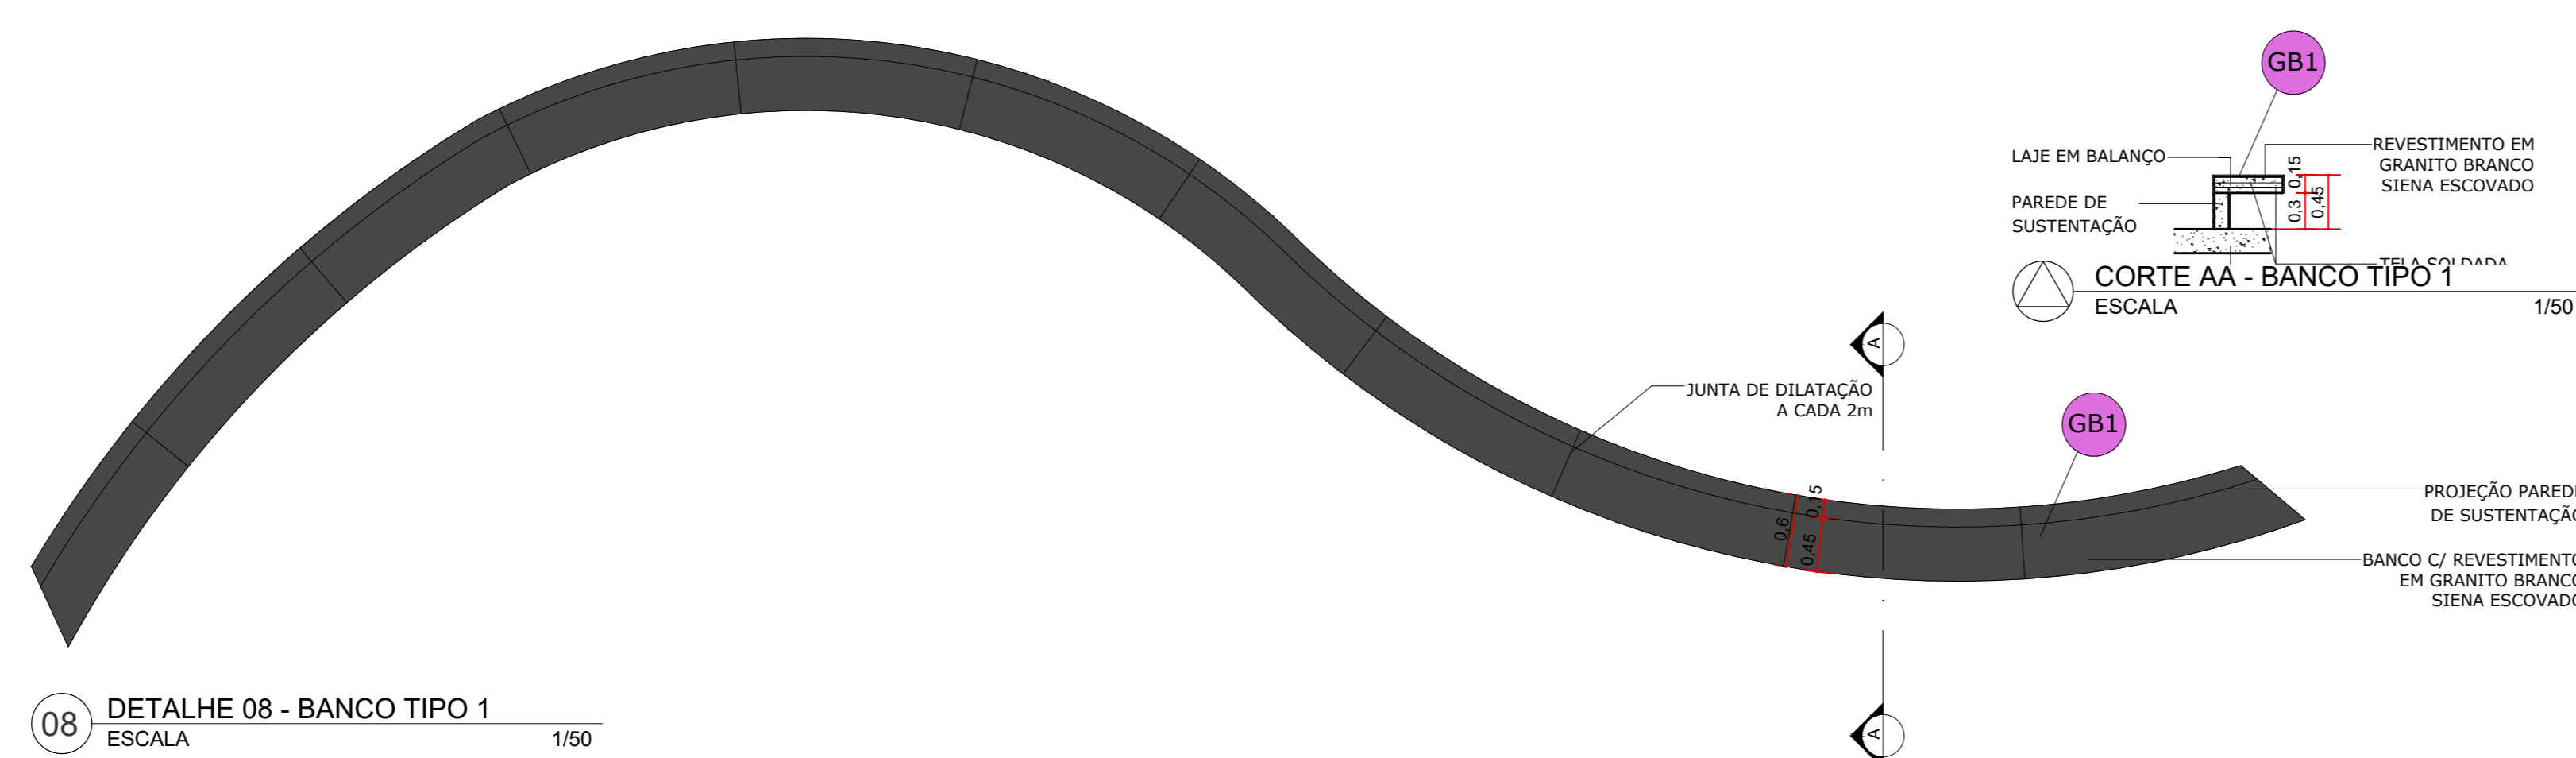

PLANTA DE EQUIPAMENTOS MOBILIÁRIO
ESCALA 1/125

LEGENDA ILUMINAÇÃO E EQUIPAMENTOS	QUANTIDADE
	POSTE 4 BRAÇOS 07
	POSTE P/ REFLETOR DE LED 07
	POSTE JARDIM COLONIAL DUPLO EM FERRO FUNDIDO 70
	REFLETOR LED 32
	LIXEIRA 19
	REFLETOR LED P/ PISCINA 06
	BALIZADOR DE EMBUTIR 12

08 DETALHE 08 - BANCO TIPO 1
ESCALA 1/50

09 DETALHE 09 - BANCO TIPO 2
ESCALA 1/50

10 DETALHE 10 - PERGOLADO
ESCALA 1/75

3D VISTA DO BANCO TIPO 2

CORTE AA - BANCO TIPO 2
ESCALA 1/50

3D VISTA DO PERGOLADO

ELEVÇÃO LATERAL PERGOLADO
ESCALA 1/75

VISTA FRONTAL
LIXEIRA

VISTA SUPERIOR
LIXEIRA

3D VISTA LATERAL DO BANCO TIPO 1