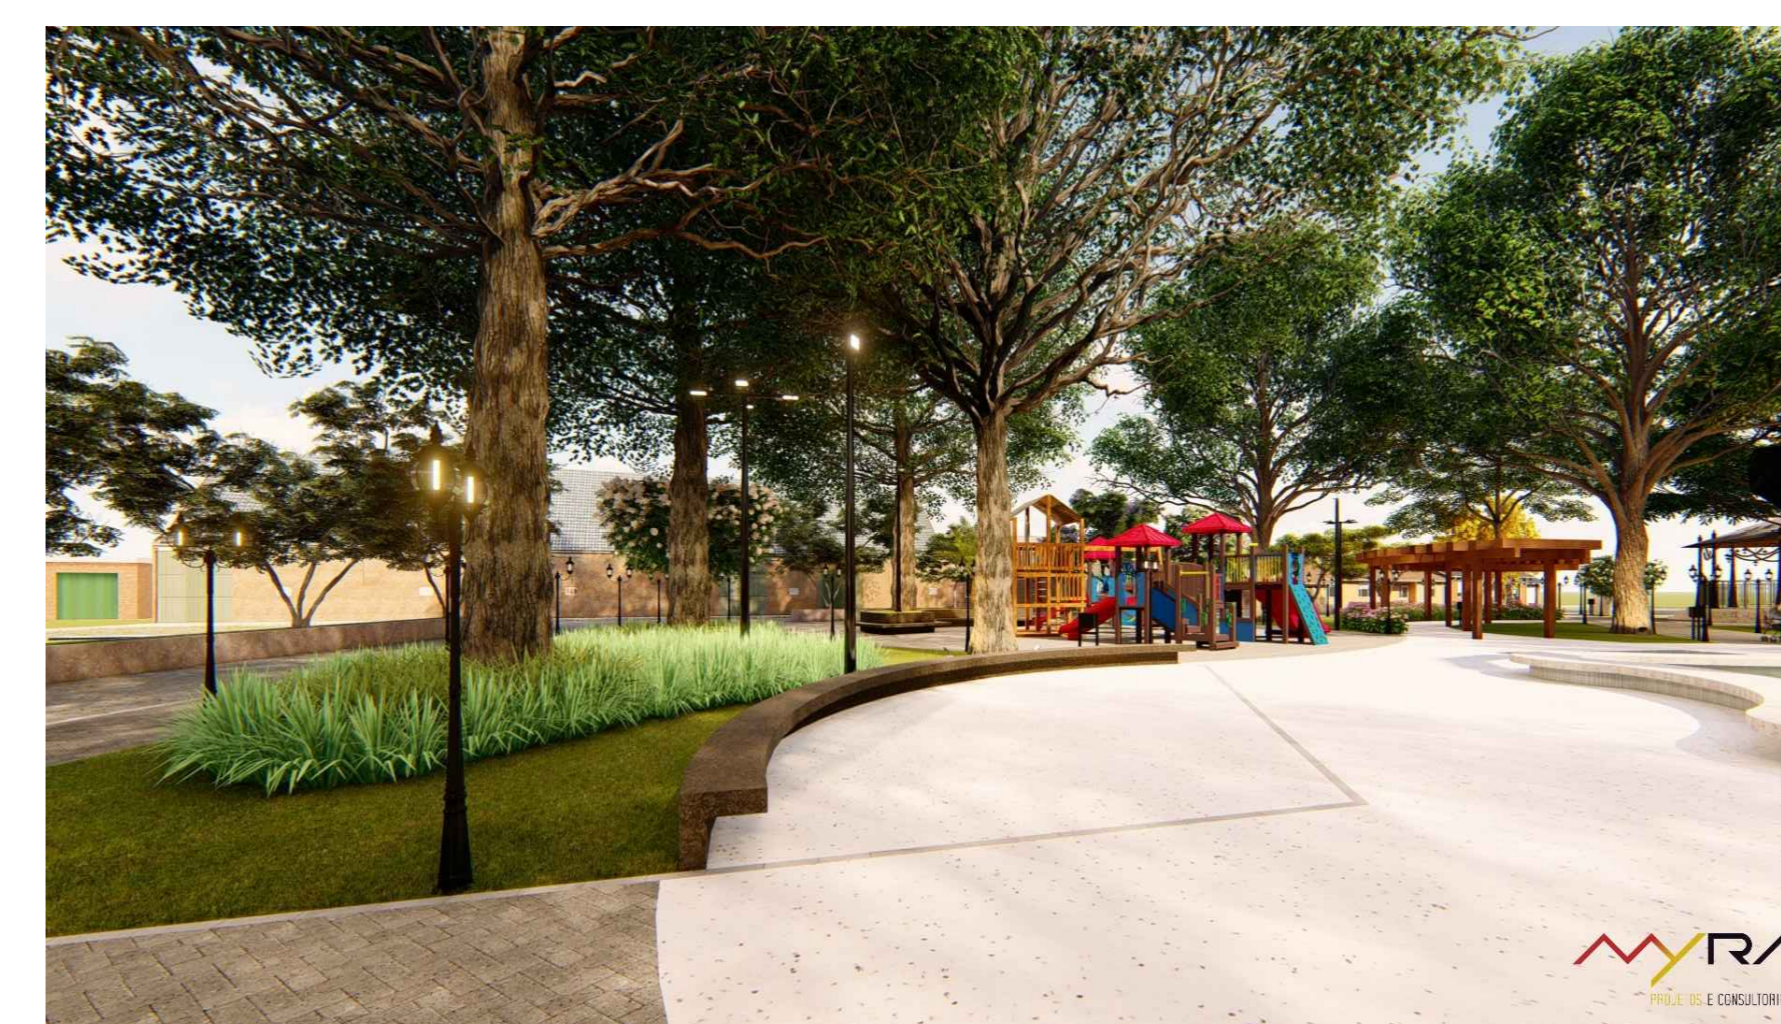

3D VISTA LATERAL DO BANCO TIPO 1