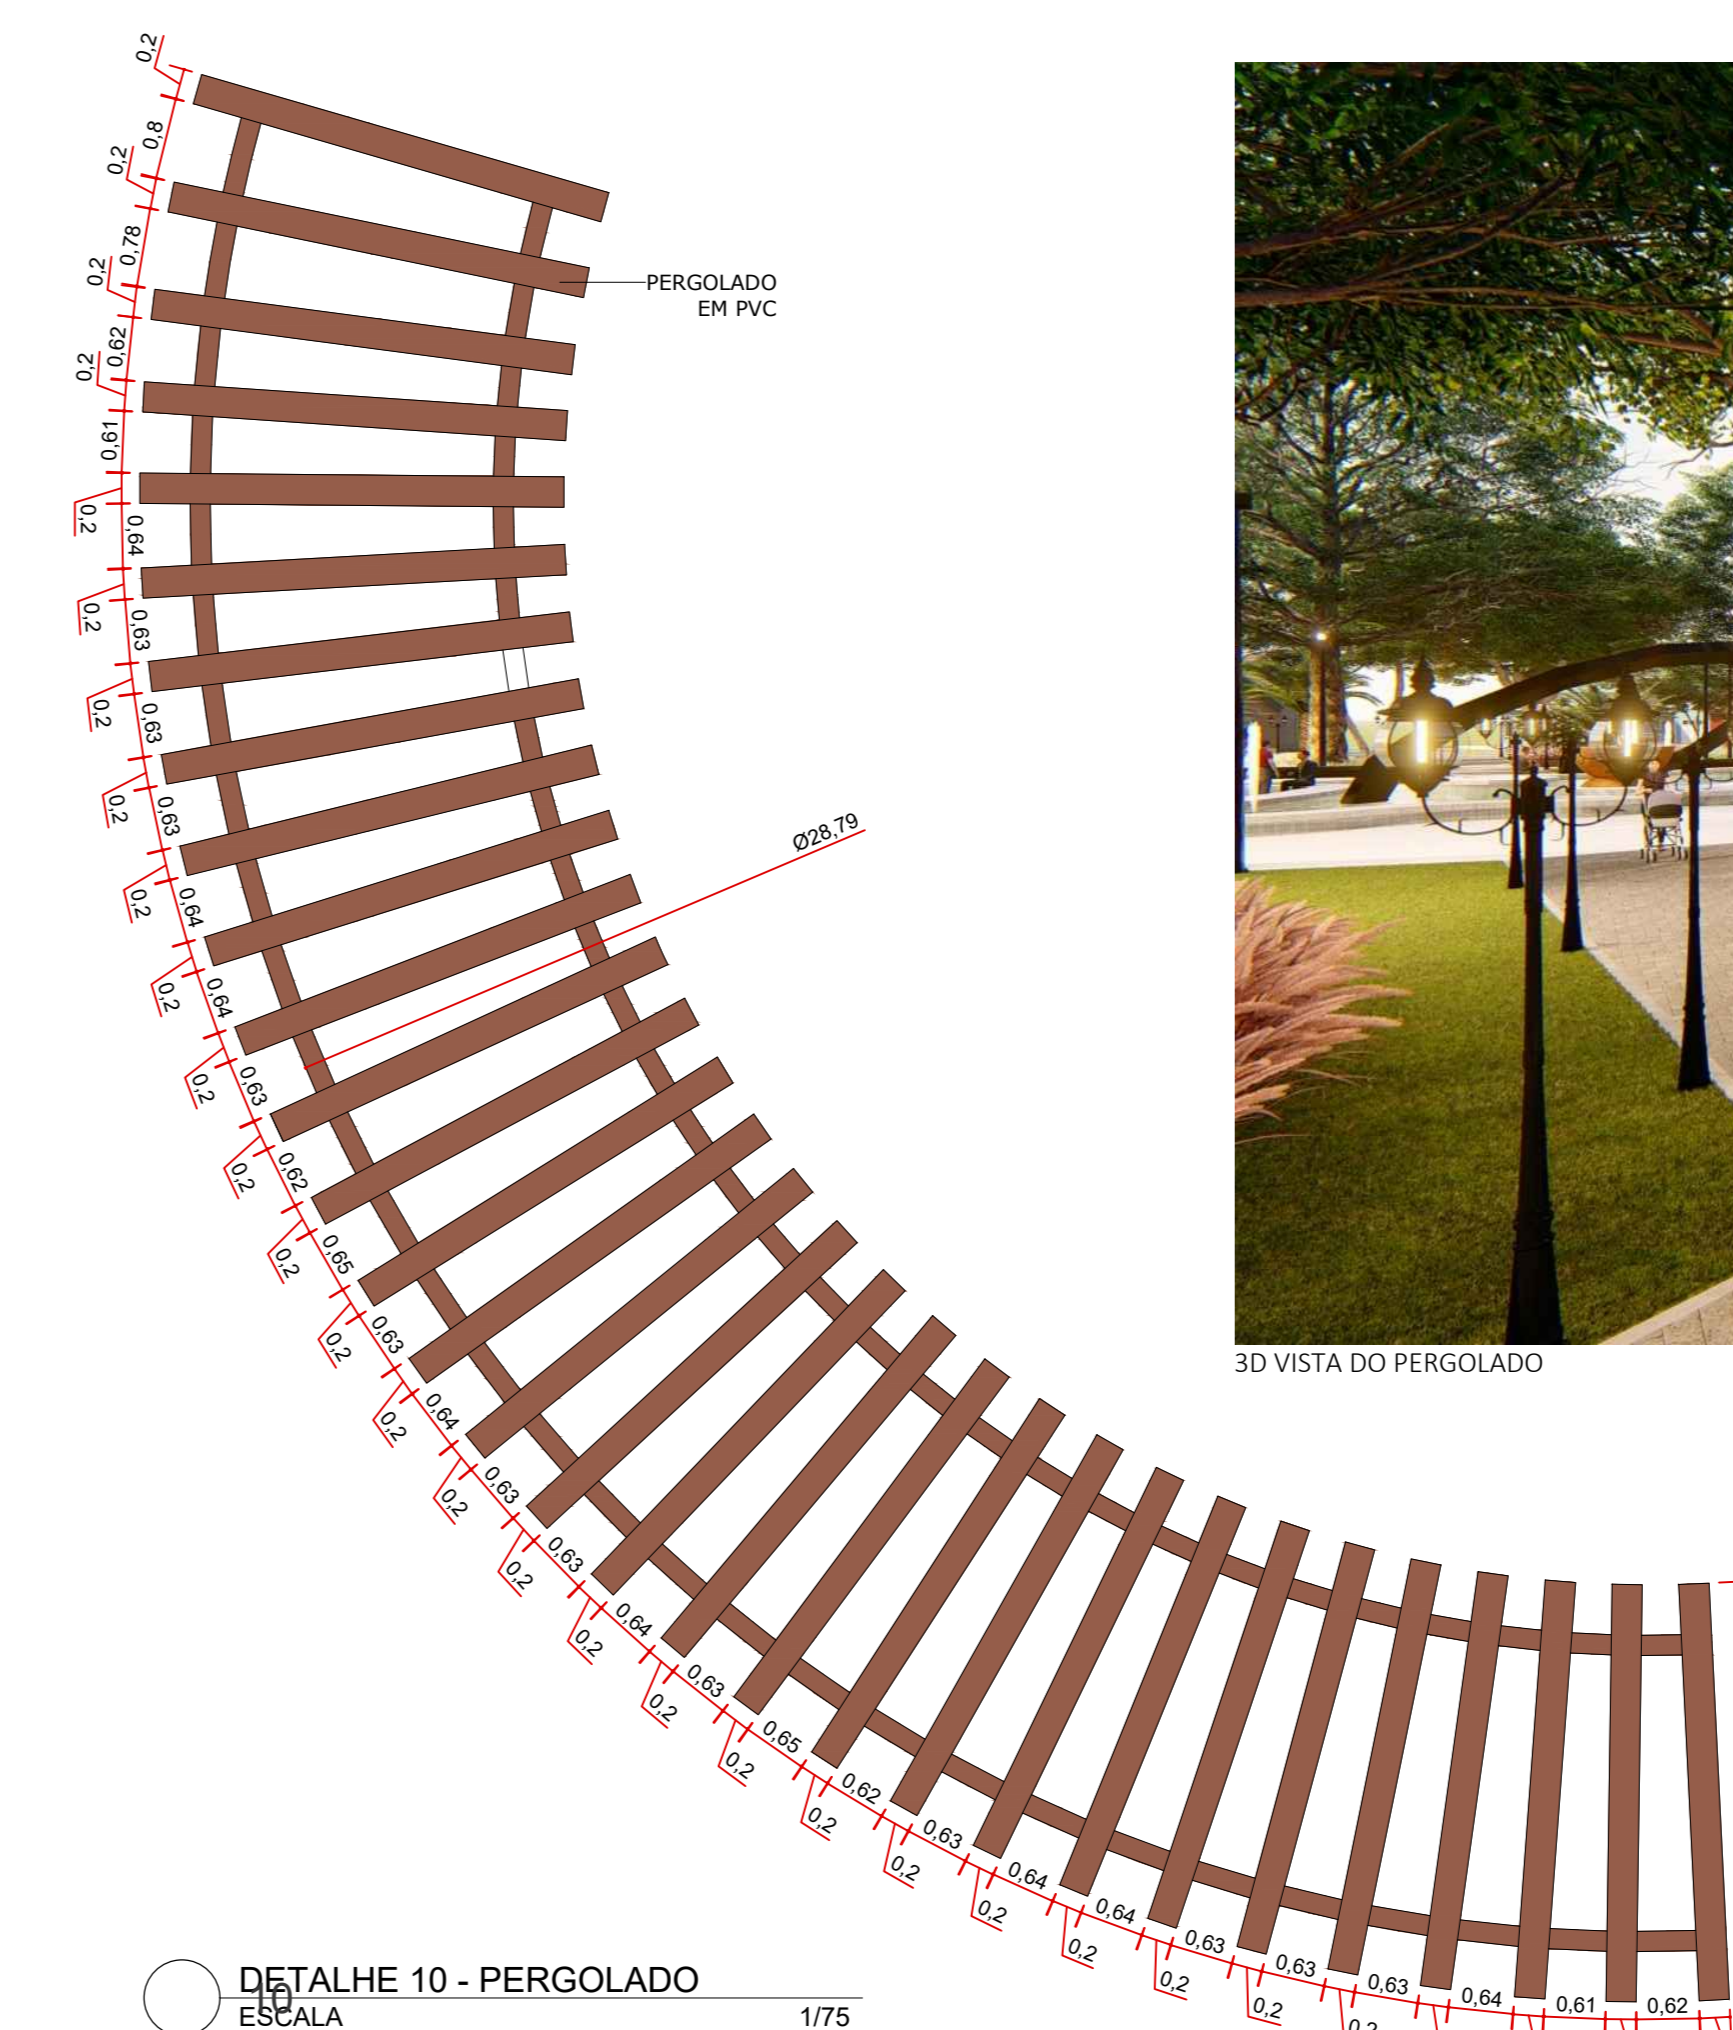

PLANTA DE EQUIPAMENTOS MOBILIÁRIO
ESCALA 1/125

LEGENDA ILUMINAÇÃO E EQUIPAMENTOS	QUANTIDADE
	POSTE 4 BRAÇOS 07
	POSTE P/ REFLETOR DE LED 07
	POSTE JARDIM COLONIAL DUPLO EM FERRO FUNDIDO 70
	REFLETOR LED 32
	LIXEIRA 19
	REFLETOR LED P/ PISCINA 06
	BALIZADOR DE EMBUTIR 12

08 DETALHE 08 - BANCO TIPO 1
ESCALA 1/50

09 DETALHE 09 - BANCO TIPO 2
ESCALA 1/50

10 DETALHE 10 - PERGOLADO
ESCALA 1/75

3D VISTA DO BANCO TIPO 2

CORTE AA - BANCO TIPO 2
ESCALA 1/50

3D VISTA DO PERGOLADO

ELEVÇÃO LATERAL PERGOLADO
ESCALA 1/75

VISTA FRONTAL
LIXEIRA

VISTA SUPERIOR
LIXEIRA

3D VISTA LATERAL DO BANCO TIPO 1