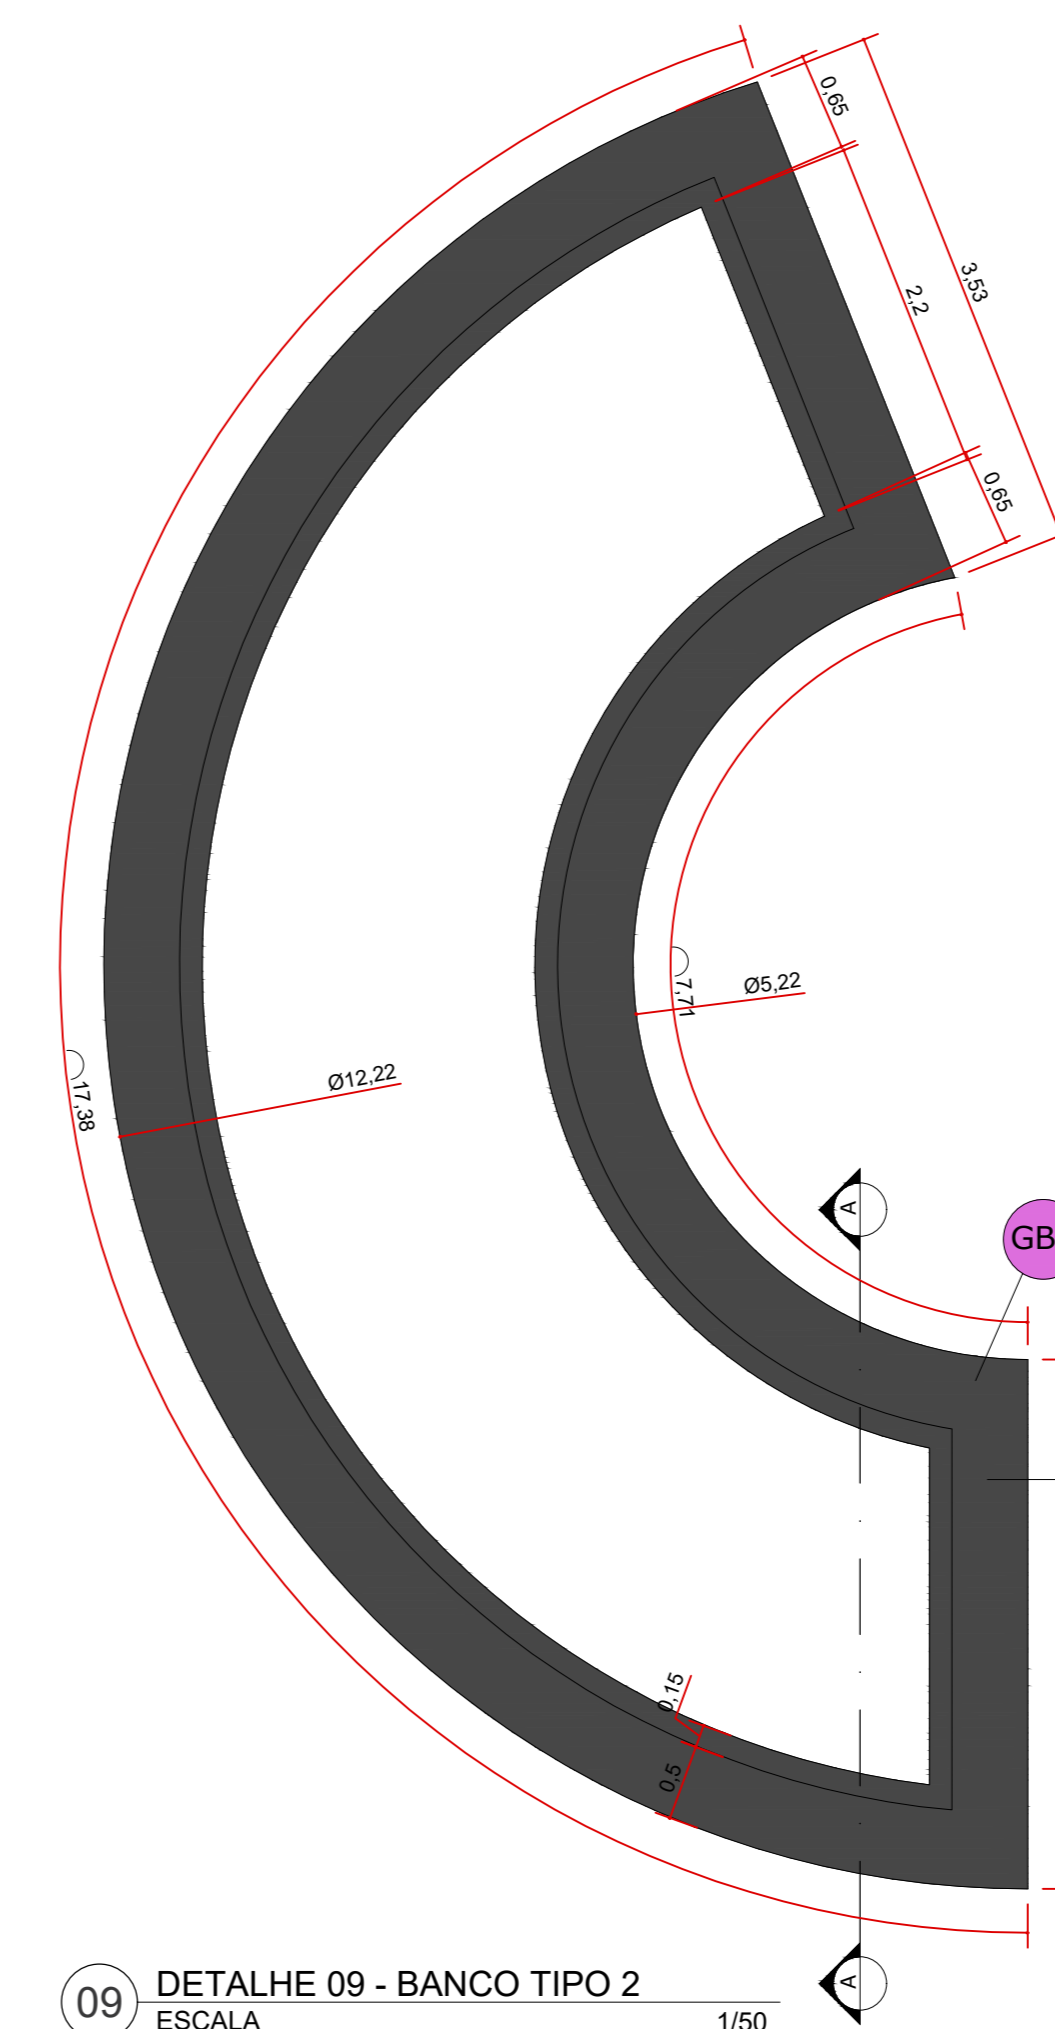

PLANTA DE EQUIPAMENTOS MOBILIÁRIO
ESCALA 1/125

LEGENDA ILUMINAÇÃO E EQUIPAMENTOS	QUANTIDADE
	POSTE 4 BRAÇOS 07
	POSTE P/ REFLETOR DE LED 07
	POSTE JARDIM COLONIAL DUPLO EM FERRO FUNDIDO 70
	REFLETOR LED 32
	LIXEIRA 19
	REFLETOR LED P/ PISCINA 06
	BALIZADOR DE EMBUTIR 12

08 DETALHE 08 - BANCO TIPO 1
ESCALA 1/50

09 DETALHE 09 - BANCO TIPO 2
ESCALA 1/50

10 DETALHE 10 - PERGOLADO
ESCALA 1/75

3D VISTA DO BANCO TIPO 2

CORTE AA - BANCO TIPO 2
ESCALA 1/50

3D VISTA DO PERGOLADO

ELEVÇÃO LATERAL PERGOLADO
ESCALA 1/75

VISTA FRONTAL
LIXEIRA

VISTA SUPERIOR
LIXEIRA

3D VISTA LATERAL DO BANCO TIPO 1