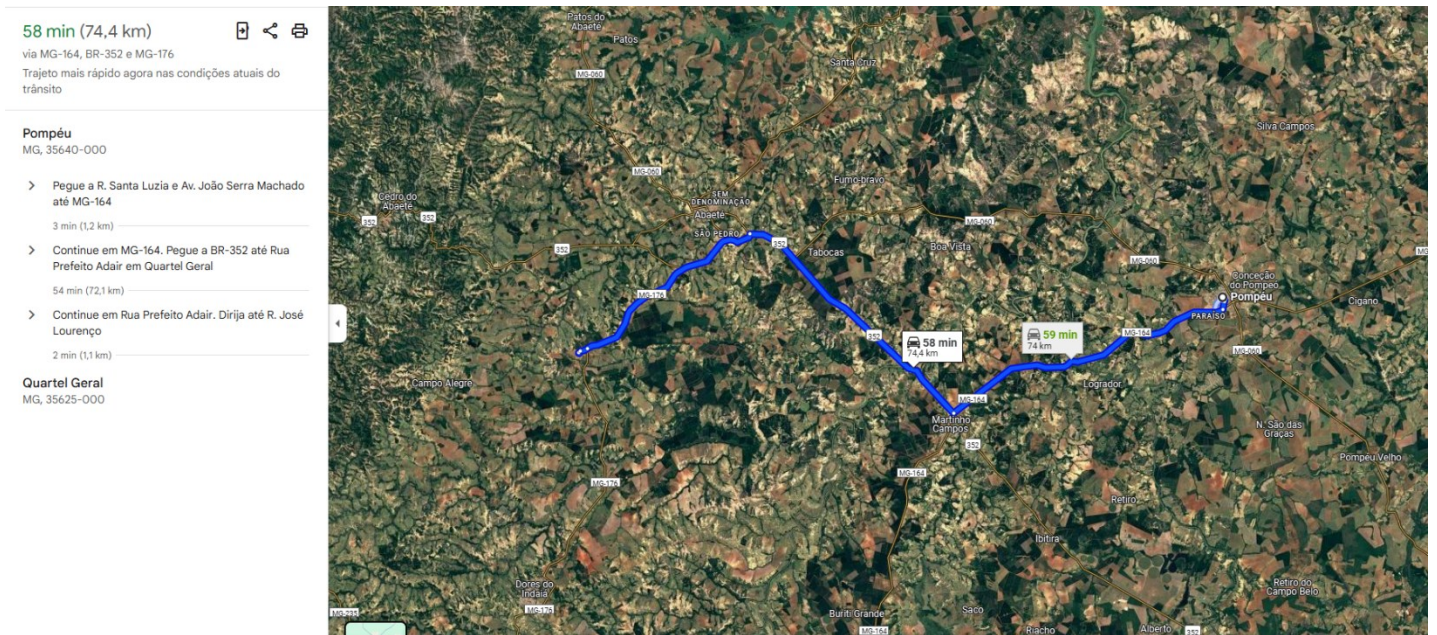

## DISTÂNCIA MÉDIA DE TRANSPORTE (DMT)

### AREIA GROSSA

**REF.:** Transporte de material de qualquer natureza com caminhão basculante de 10 m<sup>3</sup> em via urbana pavimentada até o município de Quartel Geral – MG.

DMT > 30 KM – Fator: M3xKM

- Areião, localizado na zona rural de Pompéu, CEP: 35.640-000, acesso pela MG-164, até a cidade de Quartel Geral, com distância de 74,40 Km.

Quartel Geral, 23 de abril de 2026.

---

Leonel Cesar de Oliveira  
Engenheiro  
CREA/MG: 256.330/D