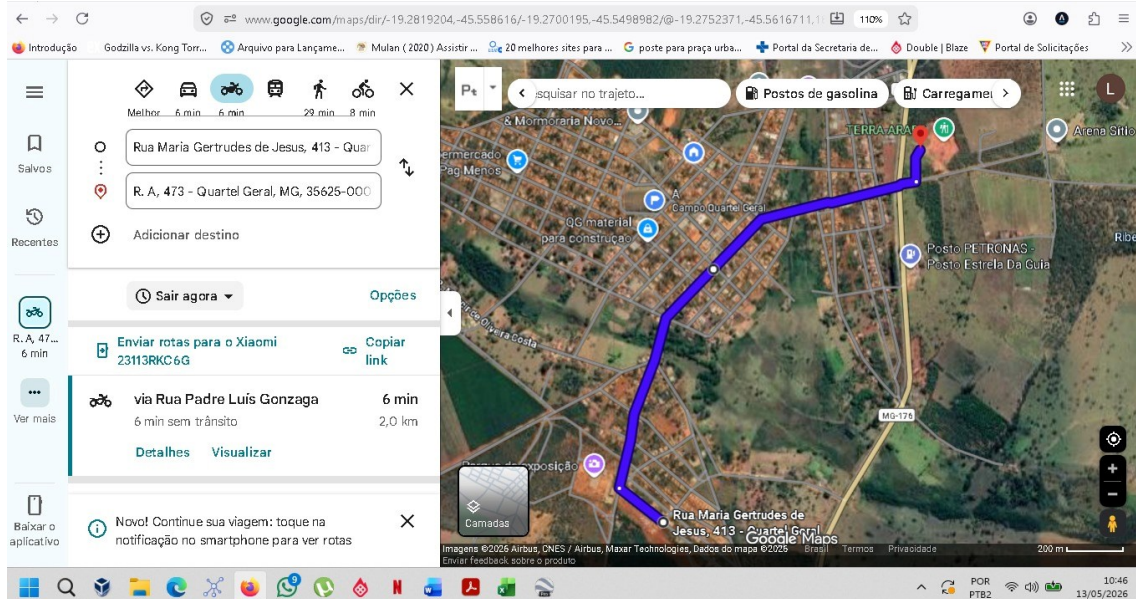

DISTÂNCIA MÉDIA DE TRANSPORTE (DMT)

TERRA - BASE

REF.: Transporte com caminhão basculante de 14 m³ – Rodovia pavimentada até o município de Quartel Geral – MG.

- Terra arada, localizada no município de Quartel Gera, CEP: 35.625-000, acesso pela MG-176, até a cidade de Quartel Geral, com distância de 2,00 Km.