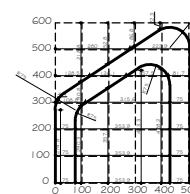

Pórtico Entrada Parte 2

Esc: 1/100

Esc: 1/100