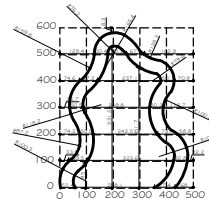

Pórtico Entrada Parte 1

Esc: 1/100