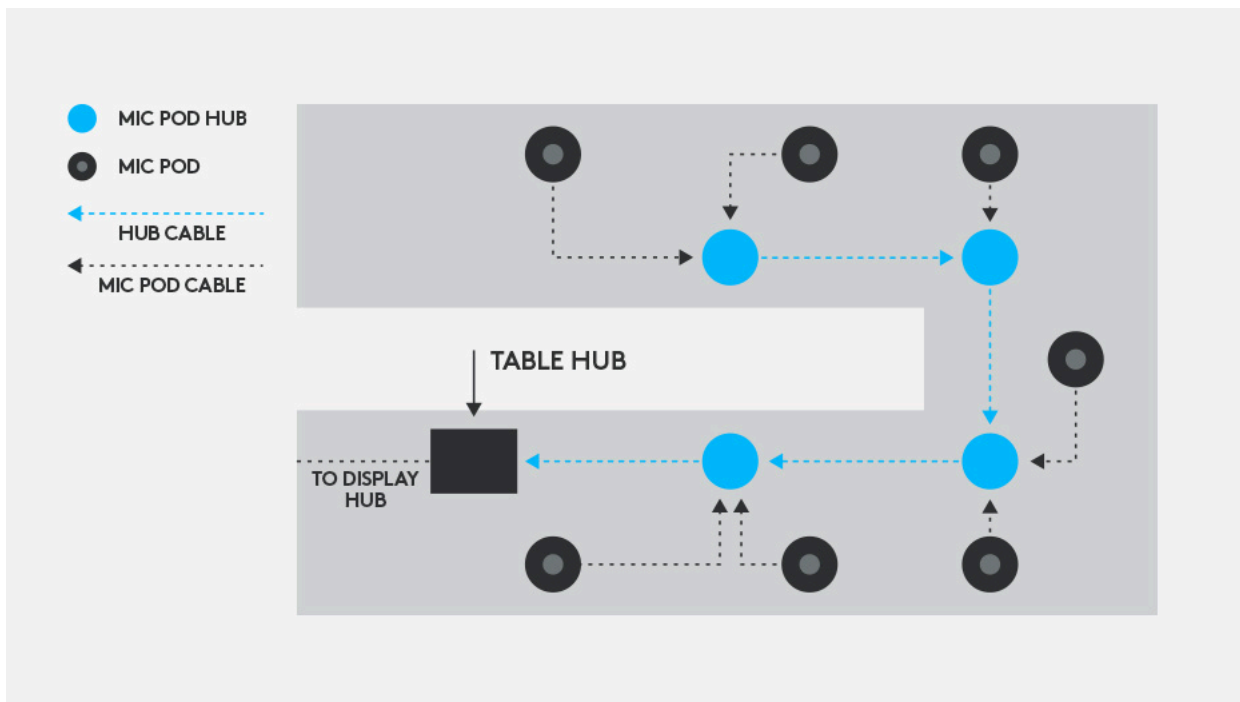

ne > Microfone para sistema de Videoconferência Logitech Rally

Microfone para sistema de Videoconferência Logitech Rally

Apresentando um design elegante, de baixo perfil e materiais premium, o Rally Mic Pods renderiza som incrivelmente claro e natural. Os módulos de microfone individuais contêm múltiplos elementos de formação de feixe que focam em caixas de som ativas, enquanto eliminam automaticamente as distrações acústicas: Até sete módulos de microfone funcionam juntos para formar uma matriz de microfone com formação de feixe com cobertura de áudio consistente para cada posição de assento em todos os espaços maiores de reunião.

BOA APARÊNCIA SE ENCONTRA COM INCRÍVEL SOM

Apresentando um design elegante, de baixo perfil e materiais premium, o Rally Mic Pods renderiza som incrivelmente claro e natural. Os módulos de microfone individuais contêm múltiplos elementos de formação de feixe que focam em caixas de som ativas, enquanto eliminam automaticamente as distrações acústicas: Até sete módulos de microfone funcionam juntos para formar uma matriz de microfone com formação de feixe com cobertura de áudio consistente para cada posição de assento em todos os espaços maiores de reunião.

OUÇA CADA VOZ COM CLAREZA

Com a tecnologia RightSound™ e múltiplos elementos de formação de feixe em cada módulo de microfone individual, o foco do áudio está sempre automaticamente na caixa de som ativo. Um único módulo de microfone fornece a cobertura para até dez pessoas. Espaços de reunião maiores podem ser provisionados com até sete módulos de microfone funcionando em harmonia para receber e transmitir áudio incrivelmente claro para cada indivíduo na mesa.

CABEAMENTO SIMPLIFICADO

Até 7 Rally Mic Pods podem ser encadeados em conjunto com uma única conexão de cabo ao hub de mesa do Rally. Para mesas em formato de U ou com cabeamento de fio único através de ilhoses, o acessório Rally Mic Pod Hub fornece três conexões para o posicionamento ideal e para facilitar o controle do mudo.