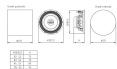

11

Compre por departamento

Áudio

Instrumentos

Promoções

Nossas Lojas

Home Theater | Caixas Acústicas | Embutir | Caixa Acústica Ceiling / In Wall 6,5" 60W Rms R-...

Caixa Acústica Ceiling / In Wall 6,5" 60W Rms R-3 - BSA