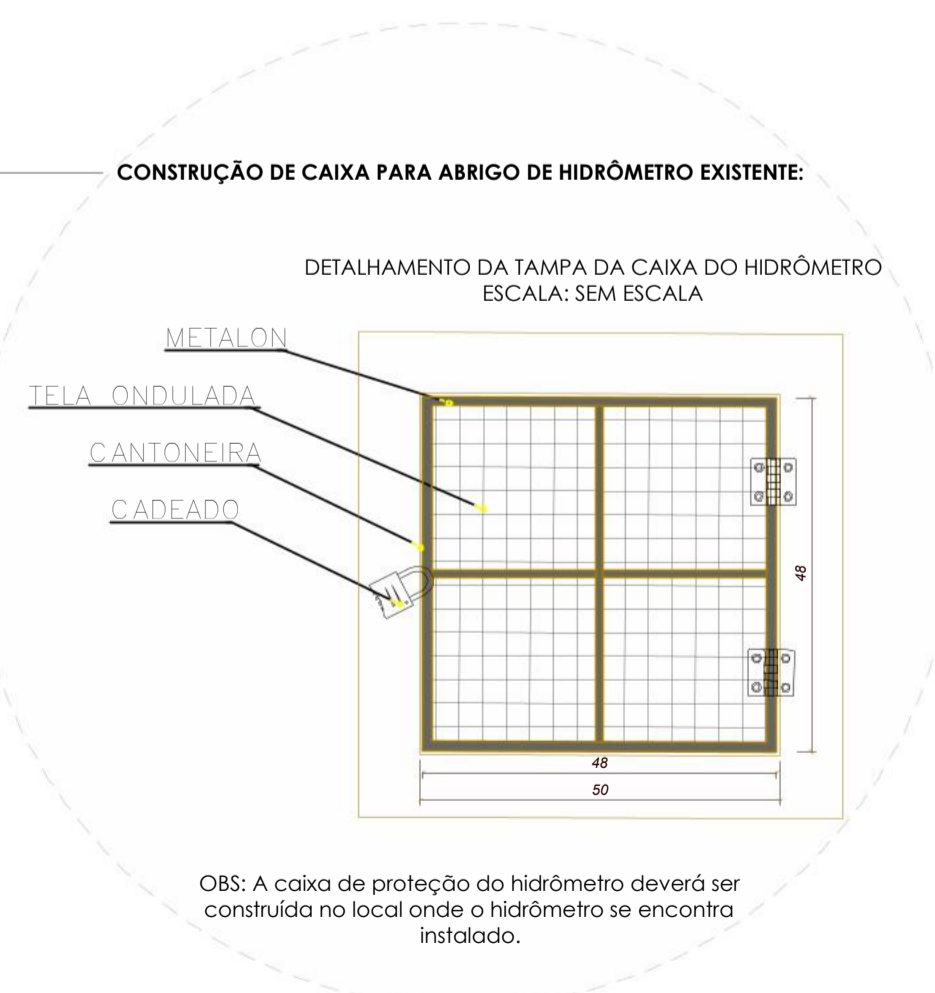

**1** IMPLANTAÇÃO - DETALHAMENTO DA PRAÇA  
ESCALA 1:50

**3** Corte B-B  
ESCALA 1:50

**2** Corte A-A  
ESCALA 1:50

 <b>Projeto Arquitetônico /Projeto de Revitalização</b>		
PROPRIETÁRIO: Prefeitura Municipal de Moeda	RESPONSÁVEL TÉCNICO: Tatiana de Oliveira Campos	
CONTEÚDO: - Implantação - Detalhamento da praça; - Corte A-A; - Corte B-B.		
OBSERVAÇÃO:		
	ENDEREÇO: Rua: Sagrado Coração de Jesus Praça do Côco Bairro: São Sebastião Coordenadas: Latitude: 20°18'27" Longitude: 44°00'57"	NÚMERO DA FOLHA:  01 / 02
	DATA: 09/01/2026 TÍTULO: PROJ_ARQ_REV02	ESCALA: Indicada Tamanho folha: A1
RESPONSÁVEL TÉCNICO: TATIANA DE OLIVEIRA CAMPOS:11773905660 Ass: Tatiana de Oliveira Campos	PROPRIETÁRIO: Prefeitura Municipal de Moeda	

1 Vista 3D - Praça  
ESCALA

2 IMPLANTAÇÃO COMPLETA  
ESCALA 1:200

 <b>Projeto Arquitetônico /Projeto de Revitalização</b>	
PROPRIETÁRIO: Prefeitura Municipal de Moeda	RESPONSÁVEL TÉCNICO: Tatiana de Oliveira Campos
CONTEÚDO: - Vista 3D da praça; - Implantação completa; - Detalhes da caixa para abrigo do hidrômetro existente.	
OBSERVAÇÃO:	
	ENDEREÇO: Rua: Sagrado Coração de Jesus Praça do Côco Bairro: São Sebastião Coordenadas: Latitude: 20°18'27" Longitude: 44°00'57"
	NÚMERO DA FOLHA: 02 / 02
DATA: 09/01/2026	ESCALA: Indicada
TÍTULO: PROJ_ARQ_REV02	Tamanho folha: A1
RESPONSÁVEL TÉCNICO: TATIANA DE OLIVEIRA CAMPOS:11773905660 Ass: Tatiana de Oliveira Campos	PROPRIETÁRIO: Ass: Prefeitura Municipal de Moeda

DETALHE - PLACA DE SINALIZAÇÃO  
ESCALA : Sem escala

**Tabela de quantitativos**

Código	Descrição	Imagem	Quantidade
A-32b	Placa passagem sinalizada de pedestre, em alumínio		4

1 SINALIZAÇÃO  
ESCALA 1 : 100

OBSERVAÇÃO:

ENDEREÇO: Rua: Sagrado Coração de Jesus, Praça do Côco, Bairro: São Sebastião, Coordenadas: Latitude: 20°18'27", Longitude: 44°00'57"  
NÚMERO DA FOLHA: 01 / 01

DATA: 09/01/2026  
ESCALA: Indicada