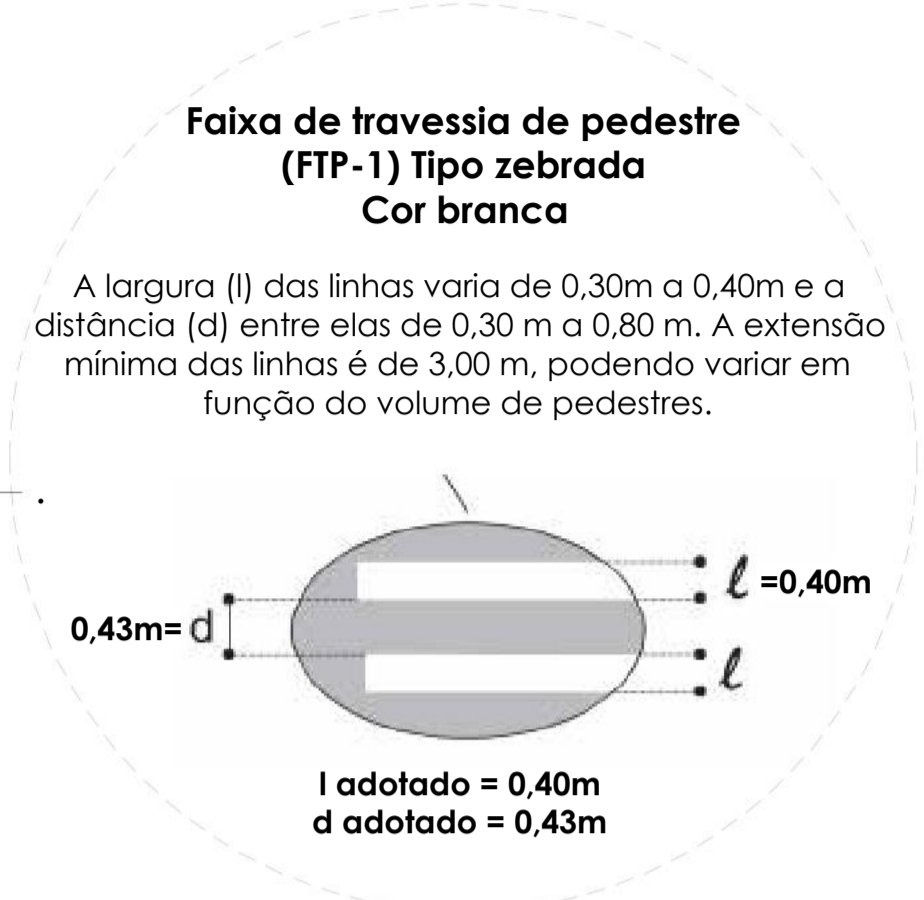

**1** IMPLANTAÇÃO - DETALHAMENTO DA PRAÇA  
ESCALA 1:50

**3** Corte B-B  
ESCALA 1:50

**2** Corte A-A  
ESCALA 1:50

 <b>Projeto Arquitetônico /Projeto de Revitalização</b>		
PROPRIETÁRIO: Prefeitura Municipal de Moeda	RESPONSÁVEL TÉCNICO: Tatiana de Oliveira Campos	
CONTEÚDO: - Implantação - Detalhamento da praça; - Corte A-A; - Corte B-B.		
OBSERVAÇÃO:		
	ENDEREÇO: Rua: Sagrado Coração de Jesus Praça do Côco Bairro: São Sebastião Coordenadas: Latitude: 20°18'27" Longitude: 44°00'57"	NÚMERO DA FOLHA:  01 / 02
	DATA: 09/01/2026 TÍTULO: PROJ_ARQ_REV02	ESCALA: Indicada Tamanho folha: A1
RESPONSÁVEL TÉCNICO: TATIANA DE OLIVEIRA CAMPOS:11773905660 Ass: Tatiana de Oliveira Campos	PROPRIETÁRIO: Prefeitura Municipal de Moeda	

1 Vista 3D - Praça  
ESCALA

2 IMPLANTAÇÃO COMPLETA  
ESCALA 1:200

 <b>Projeto Arquitetônico /Projeto de Revitalização</b>	
PROPRIETÁRIO: Prefeitura Municipal de Moeda	RESPONSÁVEL TÉCNICO: Tatiana de Oliveira Campos
CONTEÚDO: - Vista 3D da praça; - Implantação completa; - Detalhes da caixa para abrigo do hidrômetro existente.	
OBSERVAÇÃO:	
	ENDEREÇO: Rua: Sagrado Coração de Jesus Praça do Côco Bairro: São Sebastião Coordenadas: Latitude: 20°18'27" Longitude: 44°00'57"
	NÚMERO DA FOLHA: 02 / 02
DATA: 09/01/2026	ESCALA: Indicada
TÍTULO: PROJ_ARQ_REV02	Tamanho folha: A1
RESPONSÁVEL TÉCNICO: TATIANA DE OLIVEIRA CAMPOS:11773905660 Ass: Tatiana de Oliveira Campos	PROPRIETÁRIO: Ass: Prefeitura Municipal de Moeda

DETALHE - PLACA DE SINALIZAÇÃO  
ESCALA : Sem escala

**Tabela de quantitativos**

Código	Descrição	Imagem	Quantidade
A-32b	Placa passagem sinalizada de pedestre, em alumínio		4

1 SINALIZAÇÃO  
ESCALA 1 : 100

OBSERVAÇÃO:

ENDEREÇO: Rua: Sagrado Coração de Jesus, Praça do Côco, Bairro: São Sebastião, Coordenadas: Latitude: 20°18'27", Longitude: 44°00'57"  
NÚMERO DA FOLHA: 01 / 01

DATA: 09/01/2026  
ESCALA: Indicada