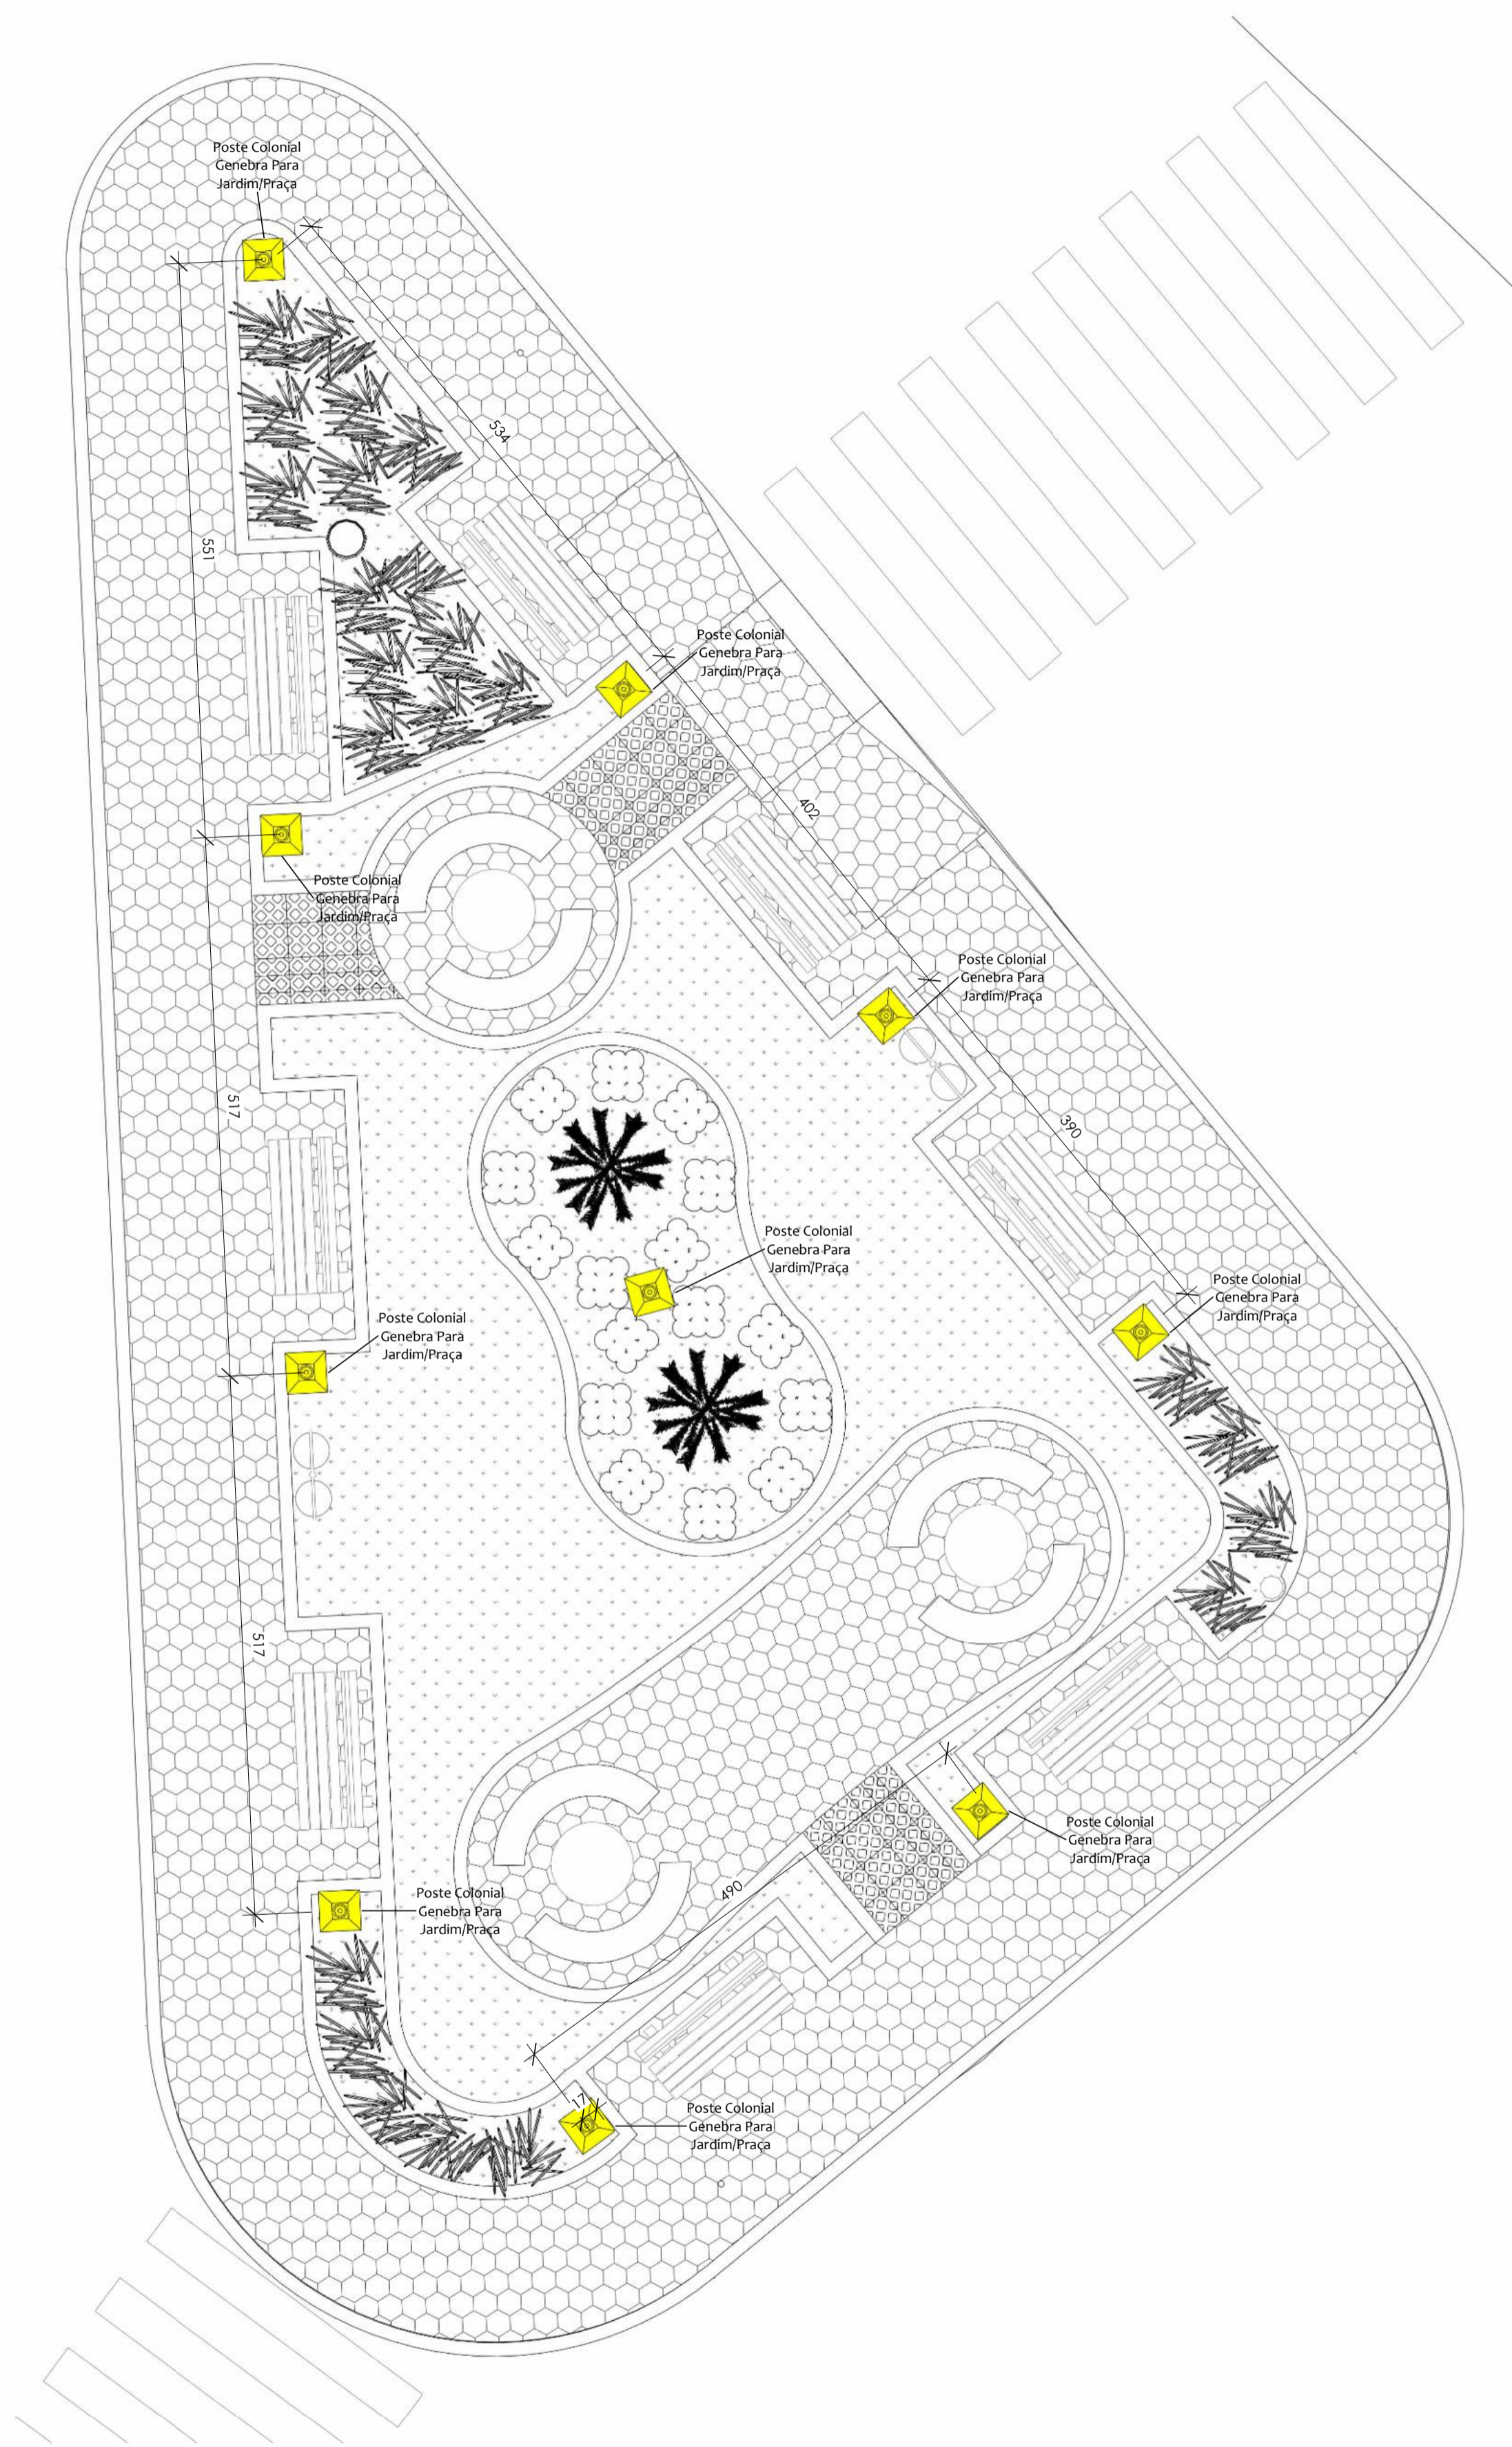

Simbologia - Luminárias

Poste Colonial Genebra Para Jardim/Praça
Luz Quente 2700-3000K

1 IMPLANTAÇÃO - DETALHAMENTO LUMINOTÉCNICO DA PRAÇA
ESCALA 1 : 50

Projeto Luminotécnico		
PROPRIETÁRIO: Prefeitura Municipal de Moeda	RESPONSÁVEL TÉCNICO: Tatiana de Oliveira Campos	
CONTEÚDO: Implantação - Detalhamento luminotécnico da praça.		
OBSERVAÇÃO:		
	ENDEREÇO: Rua: Sagrado Coração de Jesus Praça do Côco Bairro: São Sebastião Coordenadas: Latitude: 20° 18' 27" Longitude: 44° 00' 57"	NÚMERO DA FOLHA: 01 / 01
	DATA: 09/01/2026	ESCALA: Indicada
TÍTULO: PROJ_LUMIN_REV02		Tamanho folha: A1
RESPONSÁVEL TÉCNICO: Ass: _____ Tatiana de Oliveira Campos		PROPIETÁRIO: Ass: _____ Prefeitura Municipal de Moeda