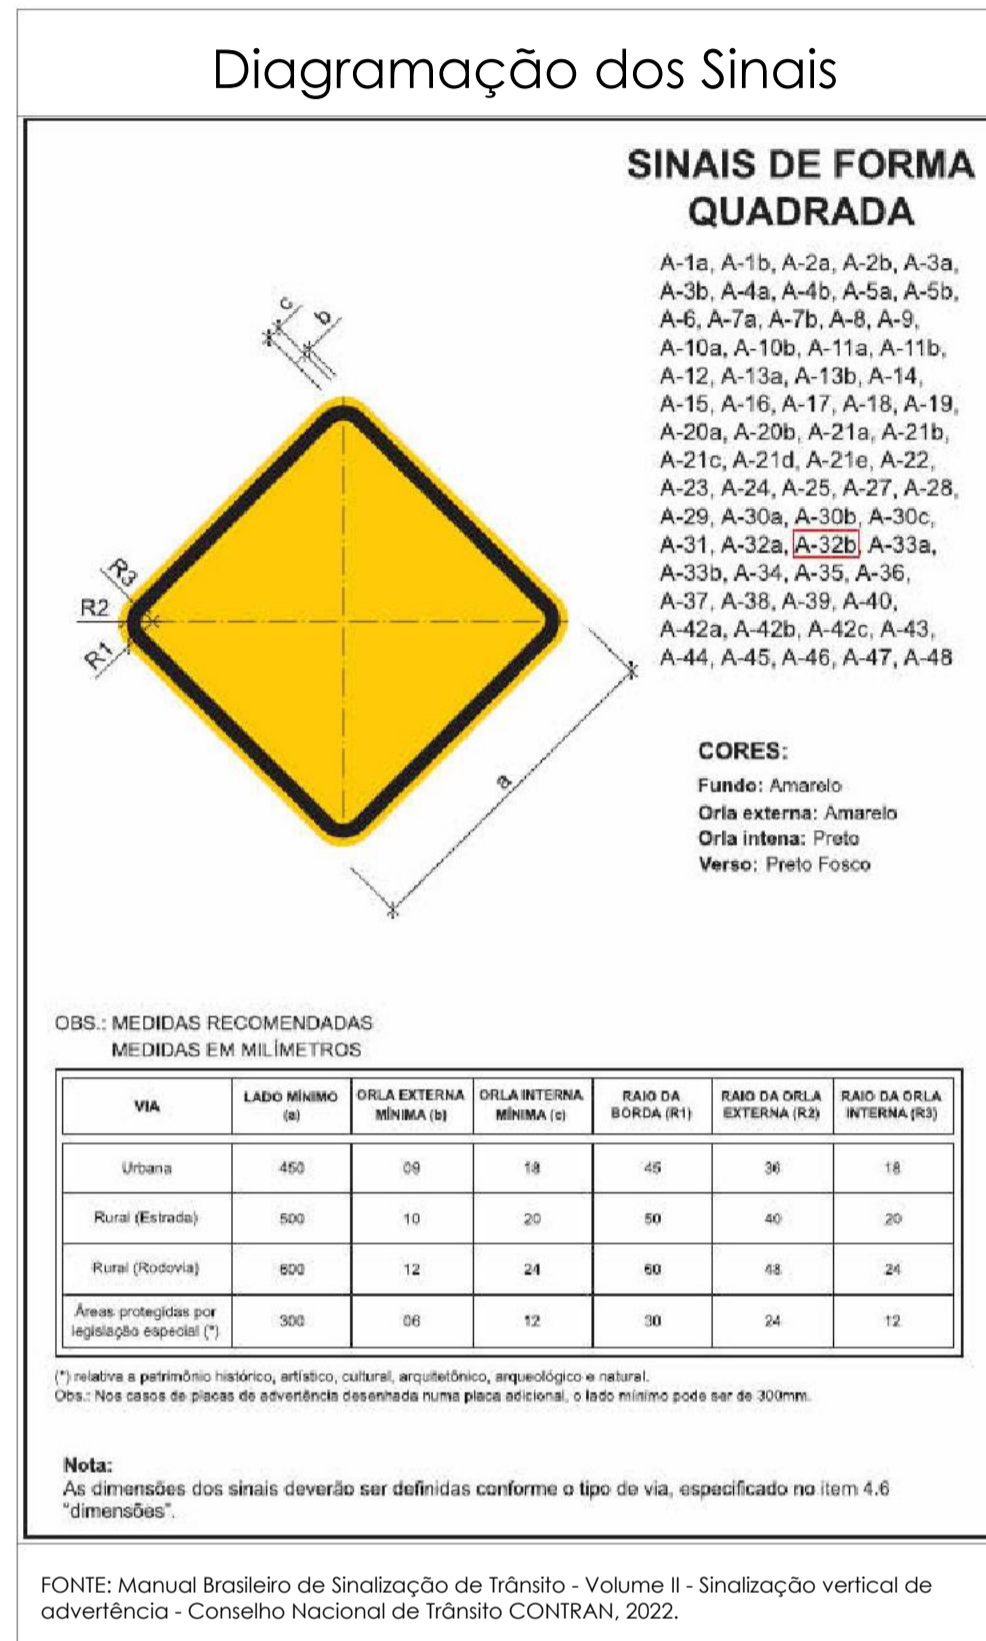

**1** IMPLANTAÇÃO - DETALHAMENTO DA PRAÇA  
ESCALA 1:50

**3** Corte B-B  
ESCALA 1:50

**2** Corte A-A  
ESCALA 1:50

 <b>Projeto Arquitetônico /Projeto de Revitalização</b>		
PROPRIETÁRIO: Prefeitura Municipal de Moeda	RESPONSÁVEL TÉCNICO: Tatiana de Oliveira Campos	
CONTEÚDO: - Implantação - Detalhamento da praça; - Corte A-A; - Corte B-B.		
OBSERVAÇÃO:		
	ENDEREÇO: Rua: Sagrado Coração de Jesus Praça do Côco Bairro: São Sebastião Coordenadas: Latitude: 20°18'27" Longitude: 44°00'57"	NÚMERO DA FOLHA:  01 / 02
	DATA: 09/01/2026 TÍTULO: PROJ_ARQ_REV02	ESCALA: Indicada Tamanho folha: A1
RESPONSÁVEL TÉCNICO: TATIANA DE OLIVEIRA CAMPOS:11773905660 Ass: Tatiana de Oliveira Campos	PROPRIETÁRIO: Prefeitura Municipal de Moeda	

1 Vista 3D - Praça  
ESCALA

2 IMPLANTAÇÃO COMPLETA  
ESCALA 1:200

 <b>Projeto Arquitetônico /Projeto de Revitalização</b>	
PROPRIETÁRIO: Prefeitura Municipal de Moeda	RESPONSÁVEL TÉCNICO: Tatiana de Oliveira Campos
CONTEÚDO: - Vista 3D da praça; - Implantação completa; - Detalhes da caixa para abrigo do hidrômetro existente.	
OBSERVAÇÃO:	
	ENDEREÇO: Rua: Sagrado Coração de Jesus Praça do Côco Bairro: São Sebastião Coordenadas: Latitude: 20°18'27" Longitude: 44°00'57"
	NÚMERO DA FOLHA: 02 / 02
DATA: 09/01/2026	ESCALA: Indicada
TÍTULO: PROJ_ARQ_REV02	Tamanho folha: A1
RESPONSÁVEL TÉCNICO: TATIANA DE OLIVEIRA CAMPOS:11773905660 Ass: Tatiana de Oliveira Campos	PROPRIETÁRIO: Ass: Prefeitura Municipal de Moeda

DETALHE - PLACA DE SINALIZAÇÃO  
ESCALA : Sem escala

**Tabela de quantitativos**

Código	Descrição	Imagem	Quantidade
A-32b	Placa passagem sinalizada de pedestre, em alumínio		4

1 SINALIZAÇÃO  
ESCALA 1 : 100

OBSERVAÇÃO:

ENDEREÇO: Rua: Sagrado Coração de Jesus, Praça do Côco, Bairro: São Sebastião, Coordenadas: Latitude: 20°18'27", Longitude: 44°00'57"  
NÚMERO DA FOLHA: 01 / 01

DATA: 09/01/2026  
ESCALA: Indicada