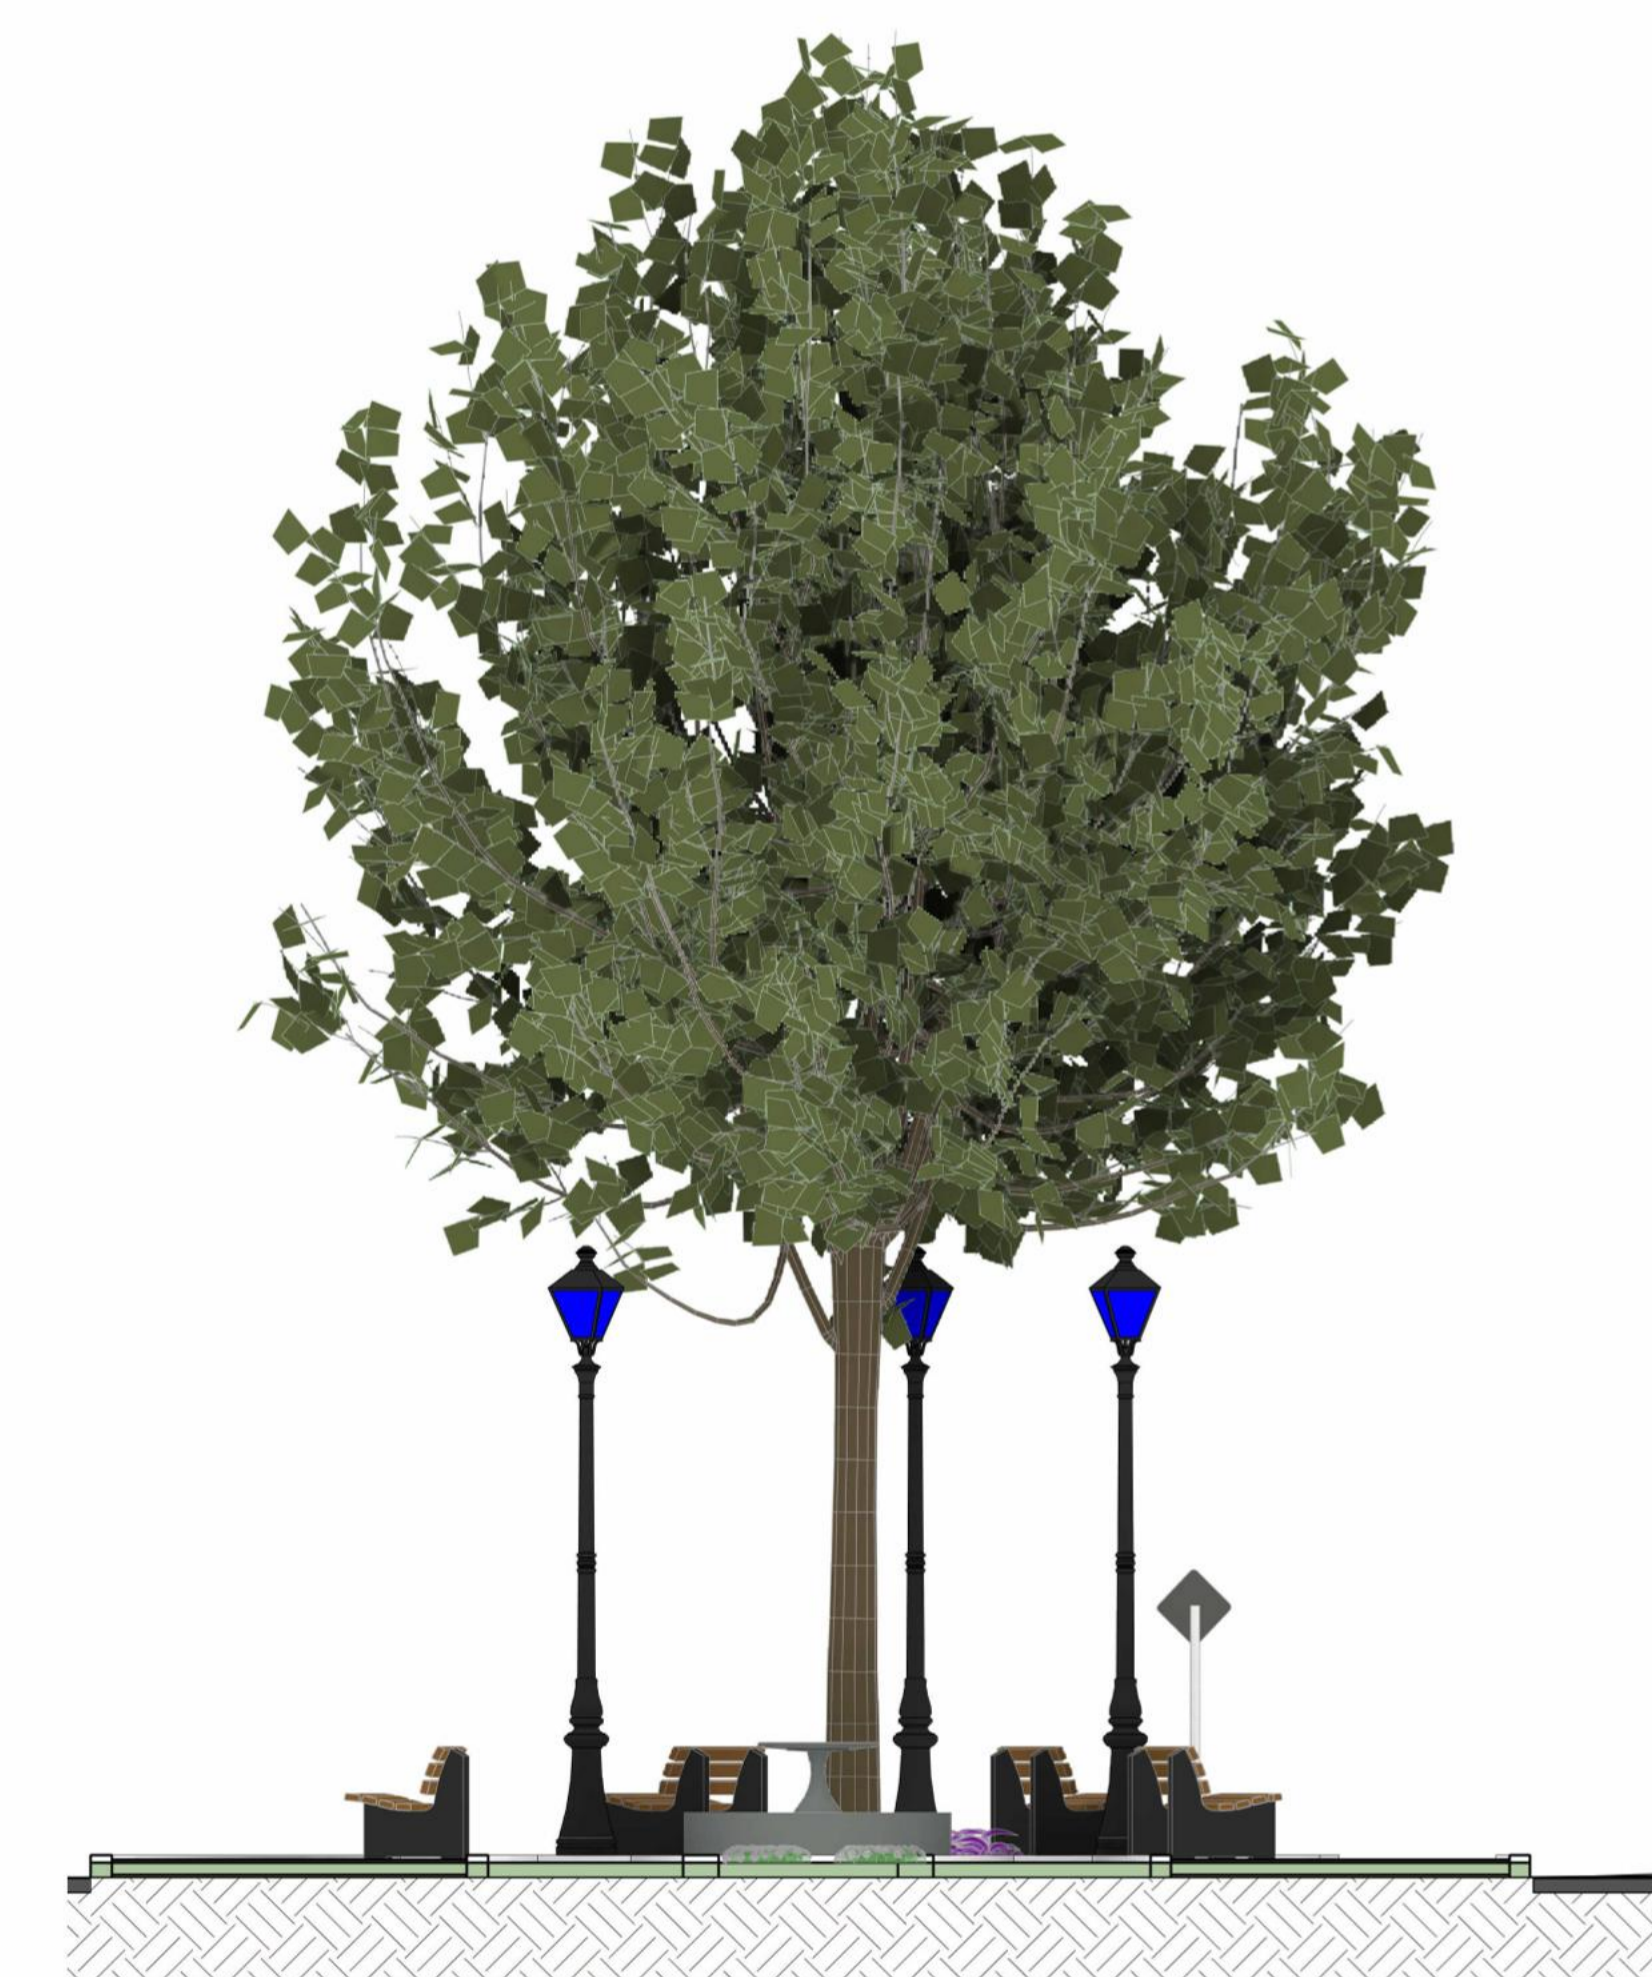

**1** IMPLANTAÇÃO - DETALHAMENTO DA PRAÇA  
ESCALA 1:50

**3** Corte B-B  
ESCALA 1:50

**2** Corte A-A  
ESCALA 1:50

 <b>Projeto Arquitetônico /Projeto de Revitalização</b>		
PROPRIETÁRIO: Prefeitura Municipal de Moeda	RESPONSÁVEL TÉCNICO: Tatiana de Oliveira Campos	
CONTEÚDO: - Implantação - Detalhamento da praça; - Corte A-A; - Corte B-B.		
OBSERVAÇÃO:		
	ENDEREÇO: Rua: Sagrado Coração de Jesus Praça do Côco Bairro: São Sebastião Coordenadas: Latitude: 20°18'27" Longitude: 44°00'57"	NÚMERO DA FOLHA:  01 / 02
	DATA: 09/01/2026 TÍTULO: PROJ_ARQ_REV02	ESCALA: Indicada Tamanho folha: A1
RESPONSÁVEL TÉCNICO: TATIANA DE OLIVEIRA CAMPOS:11773905660 Ass: Tatiana de Oliveira Campos	PROPRIETÁRIO: Prefeitura Municipal de Moeda	

1 Vista 3D - Praça  
ESCALA

2 IMPLANTAÇÃO COMPLETA  
ESCALA 1:200

 <b>Projeto Arquitetônico /Projeto de Revitalização</b>	
PROPRIETÁRIO: Prefeitura Municipal de Moeda	RESPONSÁVEL TÉCNICO: Tatiana de Oliveira Campos
CONTEÚDO: - Vista 3D da praça; - Implantação completa; - Detalhes da caixa para abrigo do hidrômetro existente.	
OBSERVAÇÃO:	
	ENDEREÇO: Rua: Sagrado Coração de Jesus Praça do Côco Bairro: São Sebastião Coordenadas: Latitude: 20°18'27" Longitude: 44°00'57"
	NÚMERO DA FOLHA: 02 / 02
DATA: 09/01/2026	ESCALA: Indicada
TÍTULO: PROJ_ARQ_REV02	Tamanho folha: A1
RESPONSÁVEL TÉCNICO: TATIANA DE OLIVEIRA CAMPOS:11773905660 Ass: Tatiana de Oliveira Campos	PROPRIETÁRIO: Ass: Prefeitura Municipal de Moeda

DETALHE - PLACA DE SINALIZAÇÃO  
ESCALA : Sem escala

**Tabela de quantitativos**

Código	Descrição	Imagem	Quantidade
A-32b	Placa passagem sinalizada de pedestre, em alumínio		4

1 SINALIZAÇÃO  
ESCALA 1 : 100

OBSERVAÇÃO:

ENDEREÇO: Rua: Sagrado Coração de Jesus, Praça do Côco, Bairro: São Sebastião, Coordenadas: Latitude: 20°18'27", Longitude: 44°00'57"  
NÚMERO DA FOLHA: 01 / 01

DATA: 09/01/2026  
ESCALA: Indicada