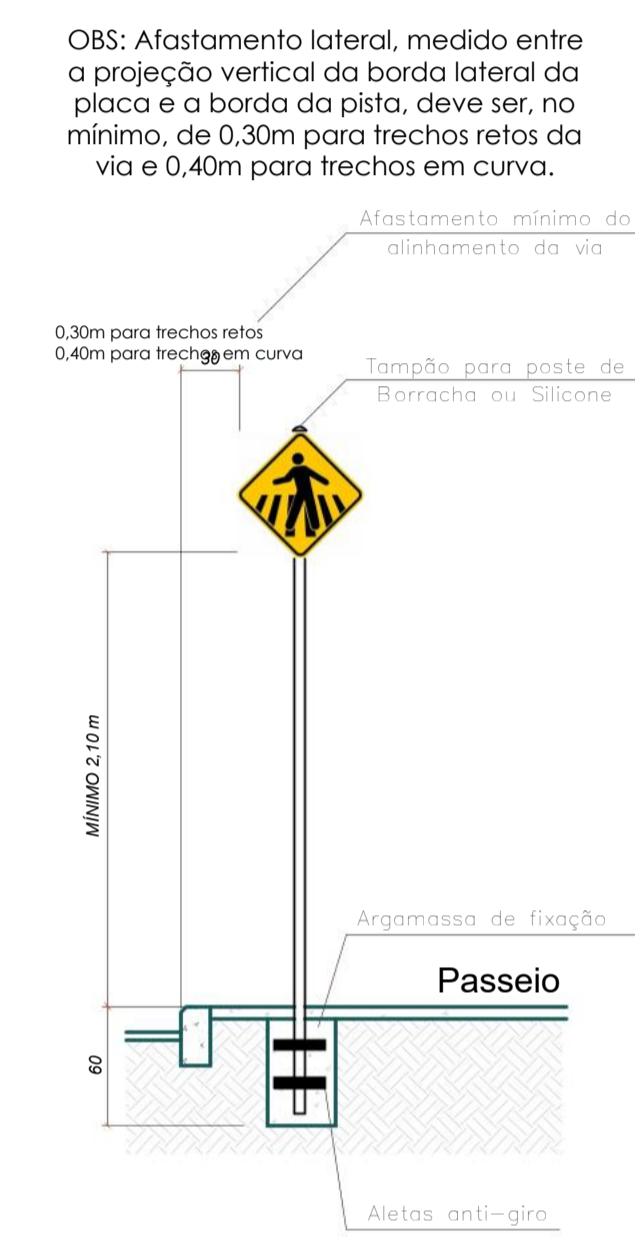

**1** IMPLANTAÇÃO - DETALHAMENTO DA PRAÇA  
ESCALA 1:50

**3** Corte B-B  
ESCALA 1:50

**2** Corte A-A  
ESCALA 1:50

 <b>Projeto Arquitetônico /Projeto de Revitalização</b>		
PROPRIETÁRIO: Prefeitura Municipal de Moeda	RESPONSÁVEL TÉCNICO: Tatiana de Oliveira Campos	
CONTEÚDO: - Implantação - Detalhamento da praça; - Corte A-A; - Corte B-B.		
OBSERVAÇÃO:		
	ENDEREÇO: Rua: Sagrado Coração de Jesus Praça do Côco Bairro: São Sebastião Coordenadas: Latitude: 20°18'27" Longitude: 44°00'57"	NÚMERO DA FOLHA:  01 / 02
	DATA: 09/01/2026 TÍTULO: PROJ_ARQ_REV02	ESCALA: Indicada Tamanho folha: A1
RESPONSÁVEL TÉCNICO: TATIANA DE OLIVEIRA CAMPOS:11773905660 Ass: Tatiana de Oliveira Campos	PROPRIETÁRIO: Prefeitura Municipal de Moeda	

1 Vista 3D - Praça  
ESCALA

2 IMPLANTAÇÃO COMPLETA  
ESCALA 1:200

 <b>Projeto Arquitetônico /Projeto de Revitalização</b>	
PROPRIETÁRIO: Prefeitura Municipal de Moeda	RESPONSÁVEL TÉCNICO: Tatiana de Oliveira Campos
CONTEÚDO: - Vista 3D da praça; - Implantação completa; - Detalhes da caixa para abrigo do hidrômetro existente.	
OBSERVAÇÃO:	
	ENDEREÇO: Rua: Sagrado Coração de Jesus Praça do Côco Bairro: São Sebastião Coordenadas: Latitude: 20°18'27" Longitude: 44°00'57"
	NÚMERO DA FOLHA: 02 / 02
DATA: 09/01/2026	ESCALA: Indicada
TÍTULO: PROJ_ARQ_REV02	Tamanho folha: A1
RESPONSÁVEL TÉCNICO: TATIANA DE OLIVEIRA CAMPOS:11773905660 Ass: Tatiana de Oliveira Campos	PROPRIETÁRIO: Ass: Prefeitura Municipal de Moeda

DETALHE - PLACA DE SINALIZAÇÃO  
ESCALA : Sem escala

**Tabela de quantitativos**

Código	Descrição	Imagem	Quantidade
A-32b	Placa passagem sinalizada de pedestre, em alumínio		4

1 SINALIZAÇÃO  
ESCALA 1 : 100

OBSERVAÇÃO:

ENDEREÇO: Rua: Sagrado Coração de Jesus, Praça do Côco, Bairro: São Sebastião, Coordenadas: Latitude: 20°18'27", Longitude: 44°00'57"  
NÚMERO DA FOLHA: 01 / 01

DATA: 09/01/2026  
ESCALA: Indicada