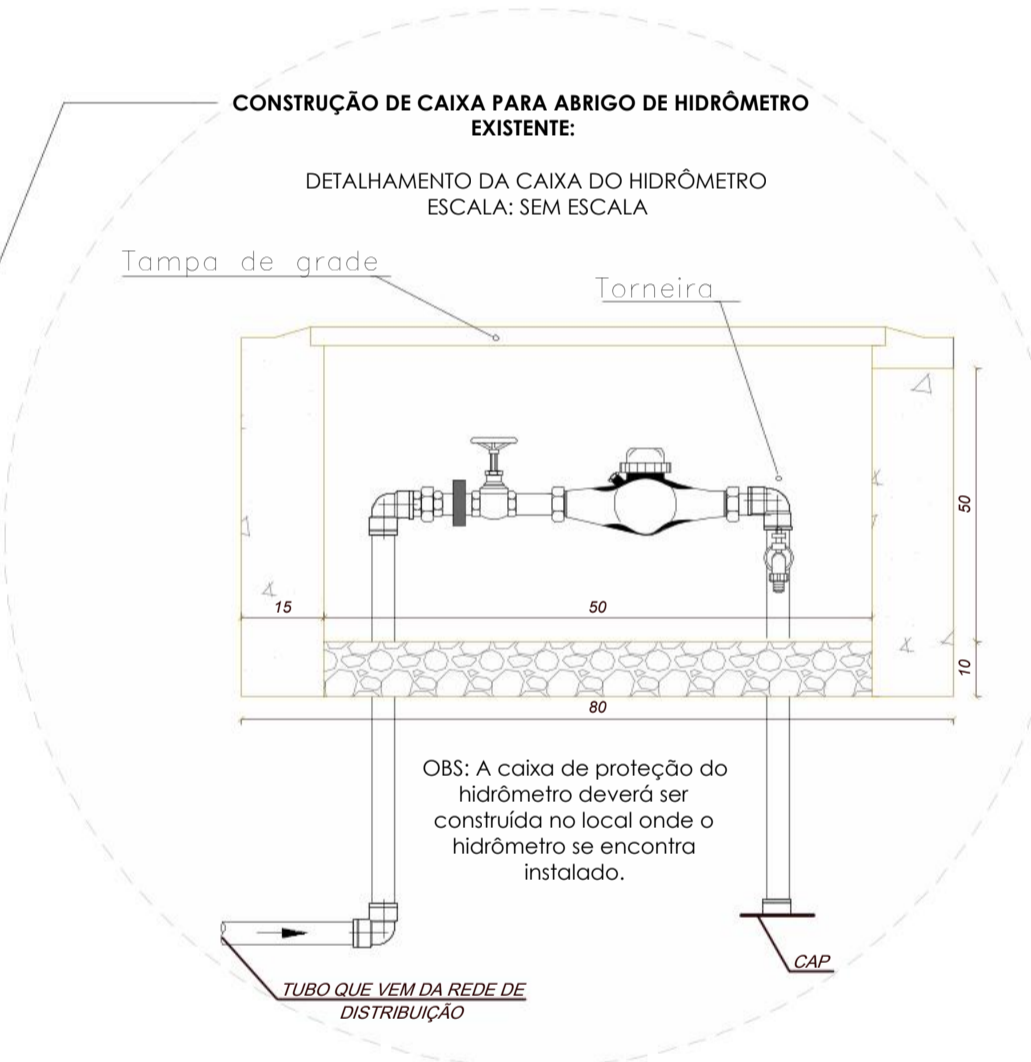

**1** IMPLANTAÇÃO - DETALHAMENTO DA PRAÇA  
ESCALA 1:50

**3** Corte B-B  
ESCALA 1:50

**2** Corte A-A  
ESCALA 1:50

 <b>Projeto Arquitetônico /Projeto de Revitalização</b>		
PROPRIETÁRIO: Prefeitura Municipal de Moeda	RESPONSÁVEL TÉCNICO: Tatiana de Oliveira Campos	
CONTEÚDO: - Implantação - Detalhamento da praça; - Corte A-A; - Corte B-B.		
OBSERVAÇÃO:		
	ENDEREÇO: Rua: Sagrado Coração de Jesus Praça do Côco Bairro: São Sebastião Coordenadas: Latitude: 20°18'27" Longitude: 44°00'57"	NÚMERO DA FOLHA:  01 / 02
	DATA: 09/01/2026 TÍTULO: PROJ_ARQ_REV02	ESCALA: Indicada Tamanho folha: A1
RESPONSÁVEL TÉCNICO: TATIANA DE OLIVEIRA CAMPOS:11773905660 Ass: Tatiana de Oliveira Campos	PROPRIETÁRIO: Prefeitura Municipal de Moeda	

1 Vista 3D - Praça  
ESCALA

2 IMPLANTAÇÃO COMPLETA  
ESCALA 1:200

 <b>Projeto Arquitetônico /Projeto de Revitalização</b>	
PROPRIETÁRIO: Prefeitura Municipal de Moeda	RESPONSÁVEL TÉCNICO: Tatiana de Oliveira Campos
CONTEÚDO: - Vista 3D da praça; - Implantação completa; - Detalhes da caixa para abrigo do hidrômetro existente.	
OBSERVAÇÃO:	
	ENDEREÇO: Rua: Sagrado Coração de Jesus Praça do Côco Bairro: São Sebastião Coordenadas: Latitude: 20°18'27" Longitude: 44°00'57"
	NÚMERO DA FOLHA: 02 / 02
DATA: 09/01/2026	ESCALA: Indicada
TÍTULO: PROJ_ARQ_REV02	Tamanho folha: A1
RESPONSÁVEL TÉCNICO: TATIANA DE OLIVEIRA CAMPOS:11773905660 Ass: Tatiana de Oliveira Campos	PROPRIETÁRIO: Ass: Prefeitura Municipal de Moeda

DETALHE - PLACA DE SINALIZAÇÃO  
ESCALA : Sem escala

**Tabela de quantitativos**

Código	Descrição	Imagem	Quantidade
A-32b	Placa passagem sinalizada de pedestre, em alumínio		4

1 SINALIZAÇÃO  
ESCALA 1 : 100

OBSERVAÇÃO:

ENDEREÇO: Rua: Sagrado Coração de Jesus, Praça do Côco, Bairro: São Sebastião, Coordenadas: Latitude: 20°18'27", Longitude: 44°00'57"  
NÚMERO DA FOLHA: 01 / 01

DATA: 09/01/2026  
ESCALA: Indicada