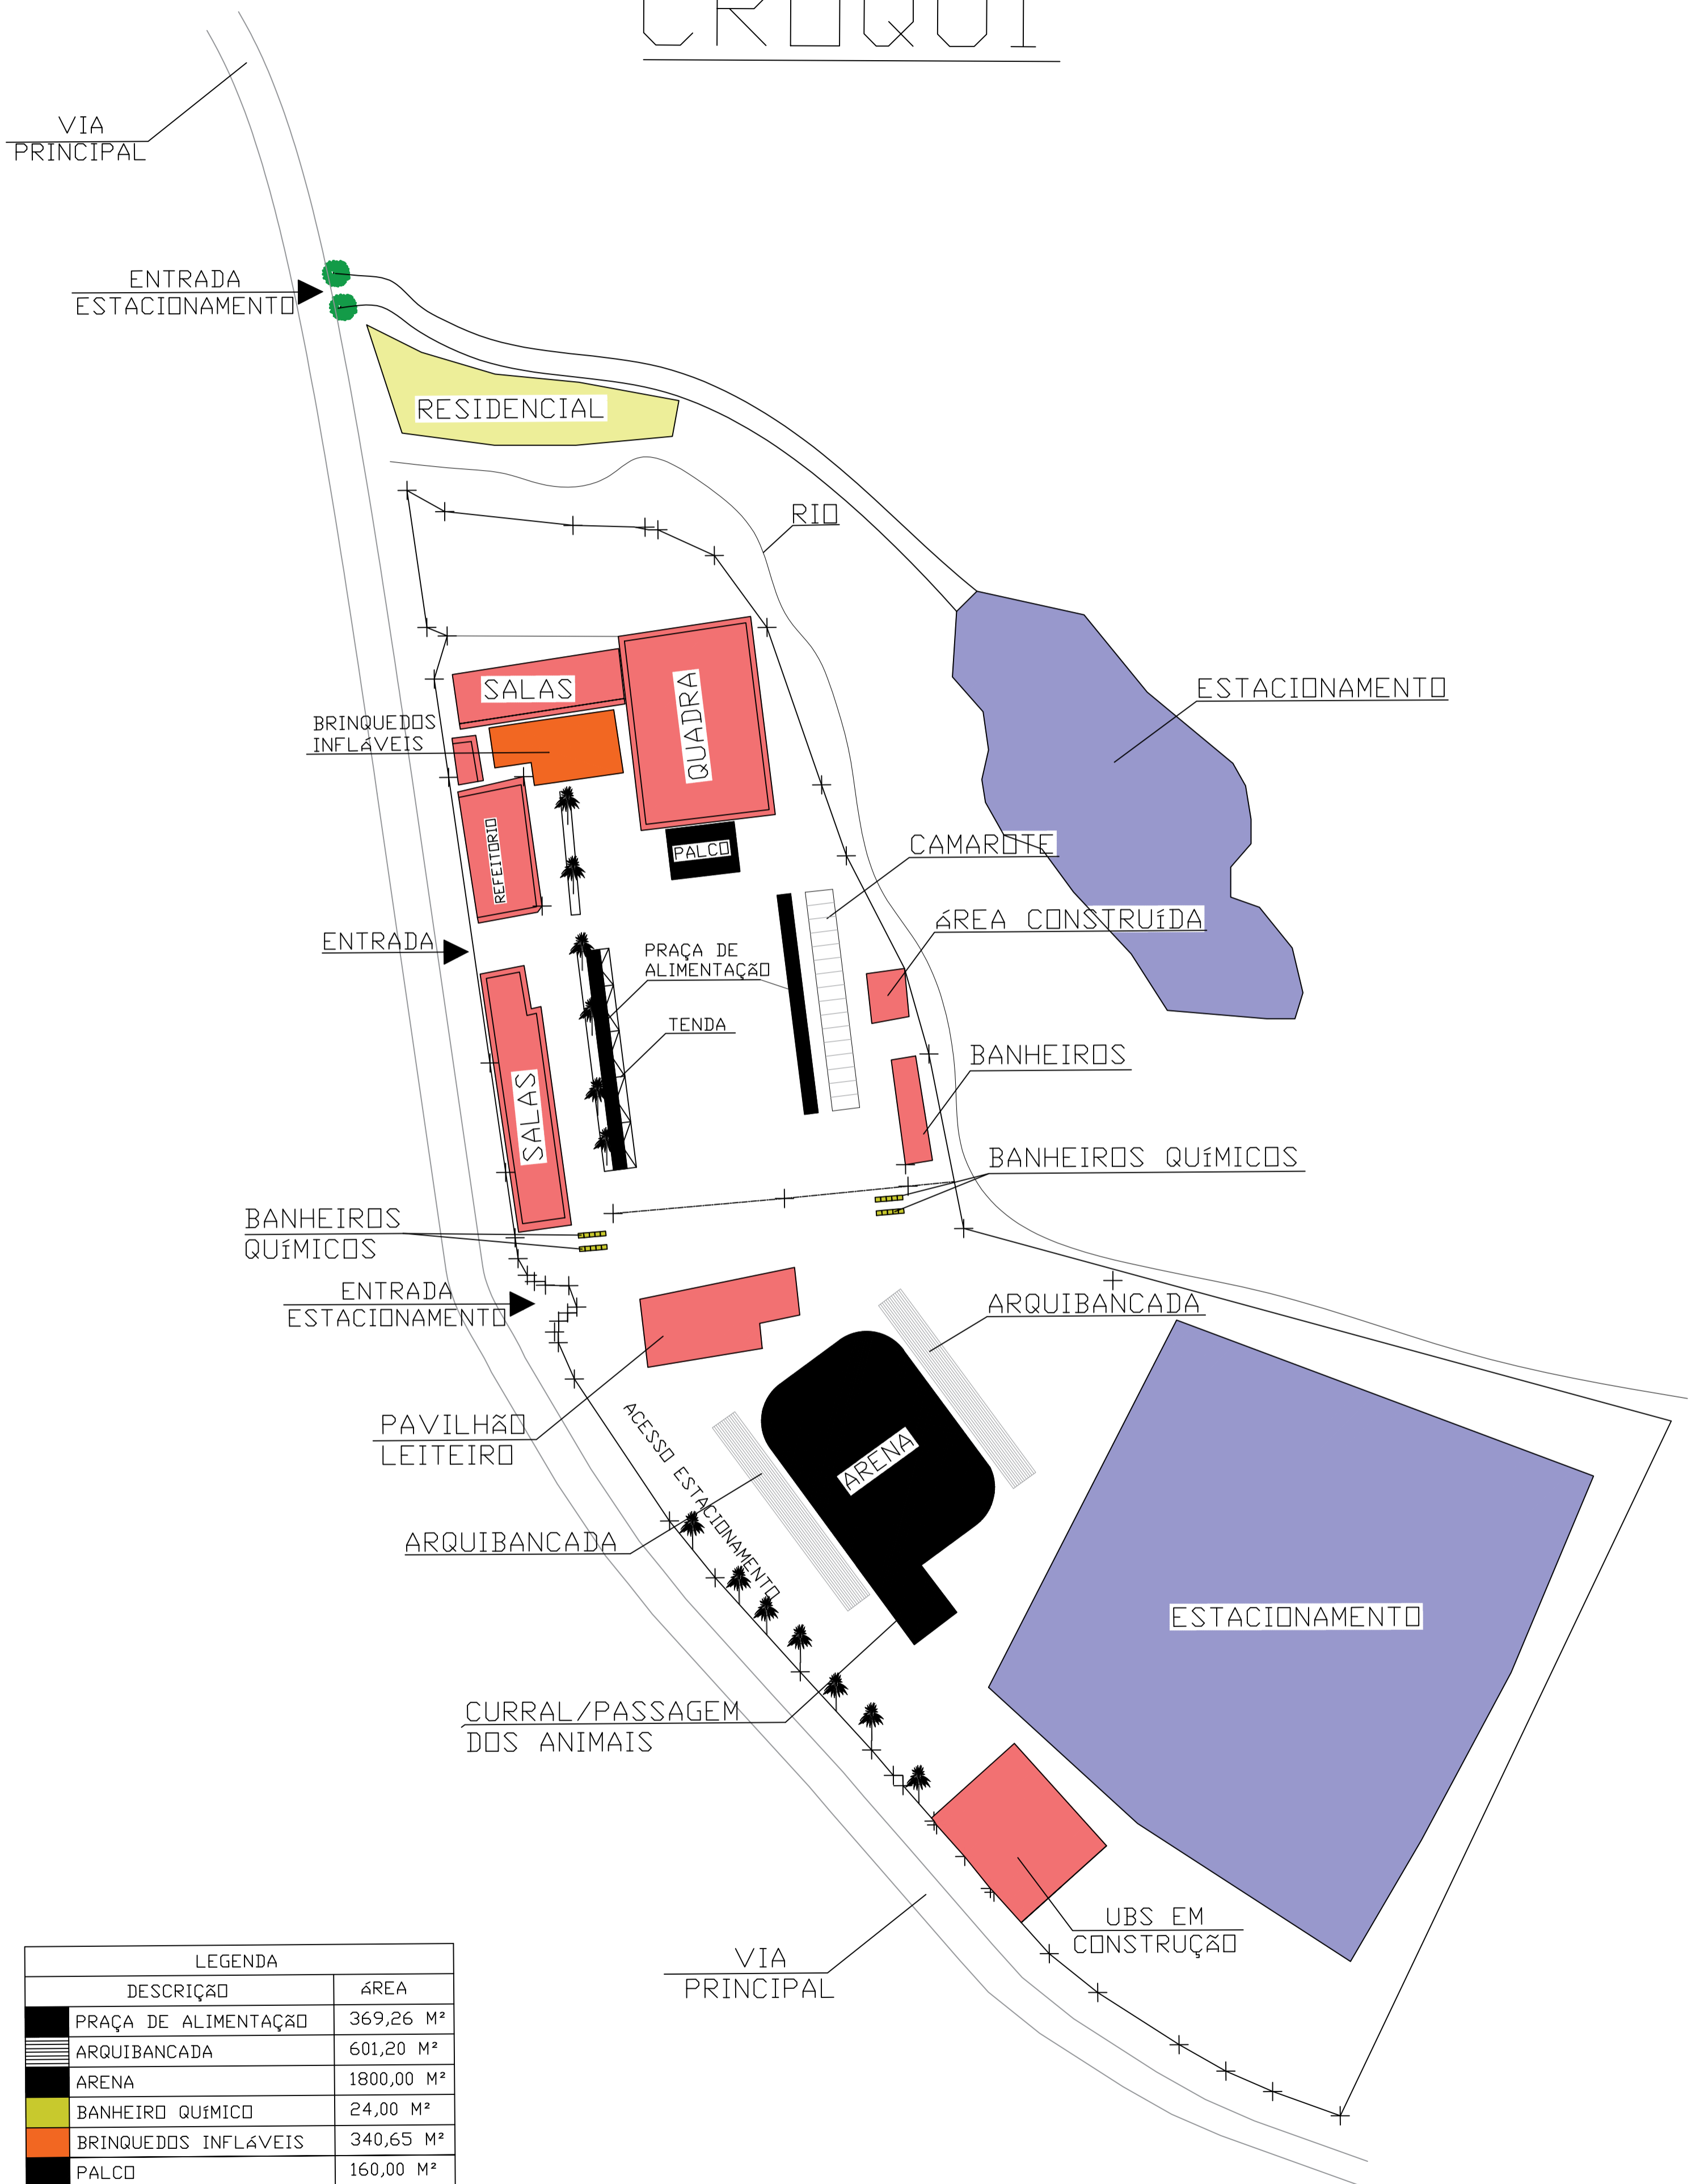

CROQUI

LEGENDA	
DESCRIÇÃO	ÁREA
	PRAÇA DE ALIMENTAÇÃO 369,26 M ²
	ARQUIBANCADA 601,20 M ²
	ARENA 1800,00 M ²
	BANHEIRO QUÍMICO 24,00 M ²
	BRINQUEDOS INFLÁVEIS 340,65 M ²
	PALCO 160,00 M ²
	CAMAROTE 287,66 M ²
	TENDA 240,22 M ²
	ESTACIONAMENTO 14.130,83 M ²