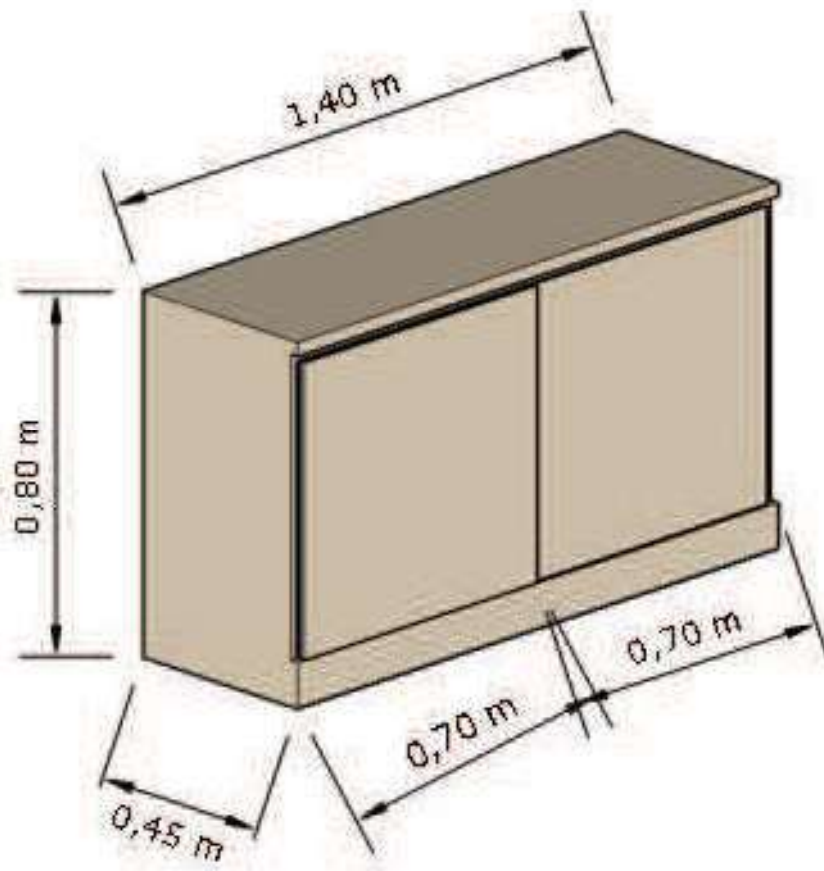

## ANEXO I

MDF MDF BP Velluto Nazca 02  
Fases 2.750 x 1.850 x 25mm  
Duratex