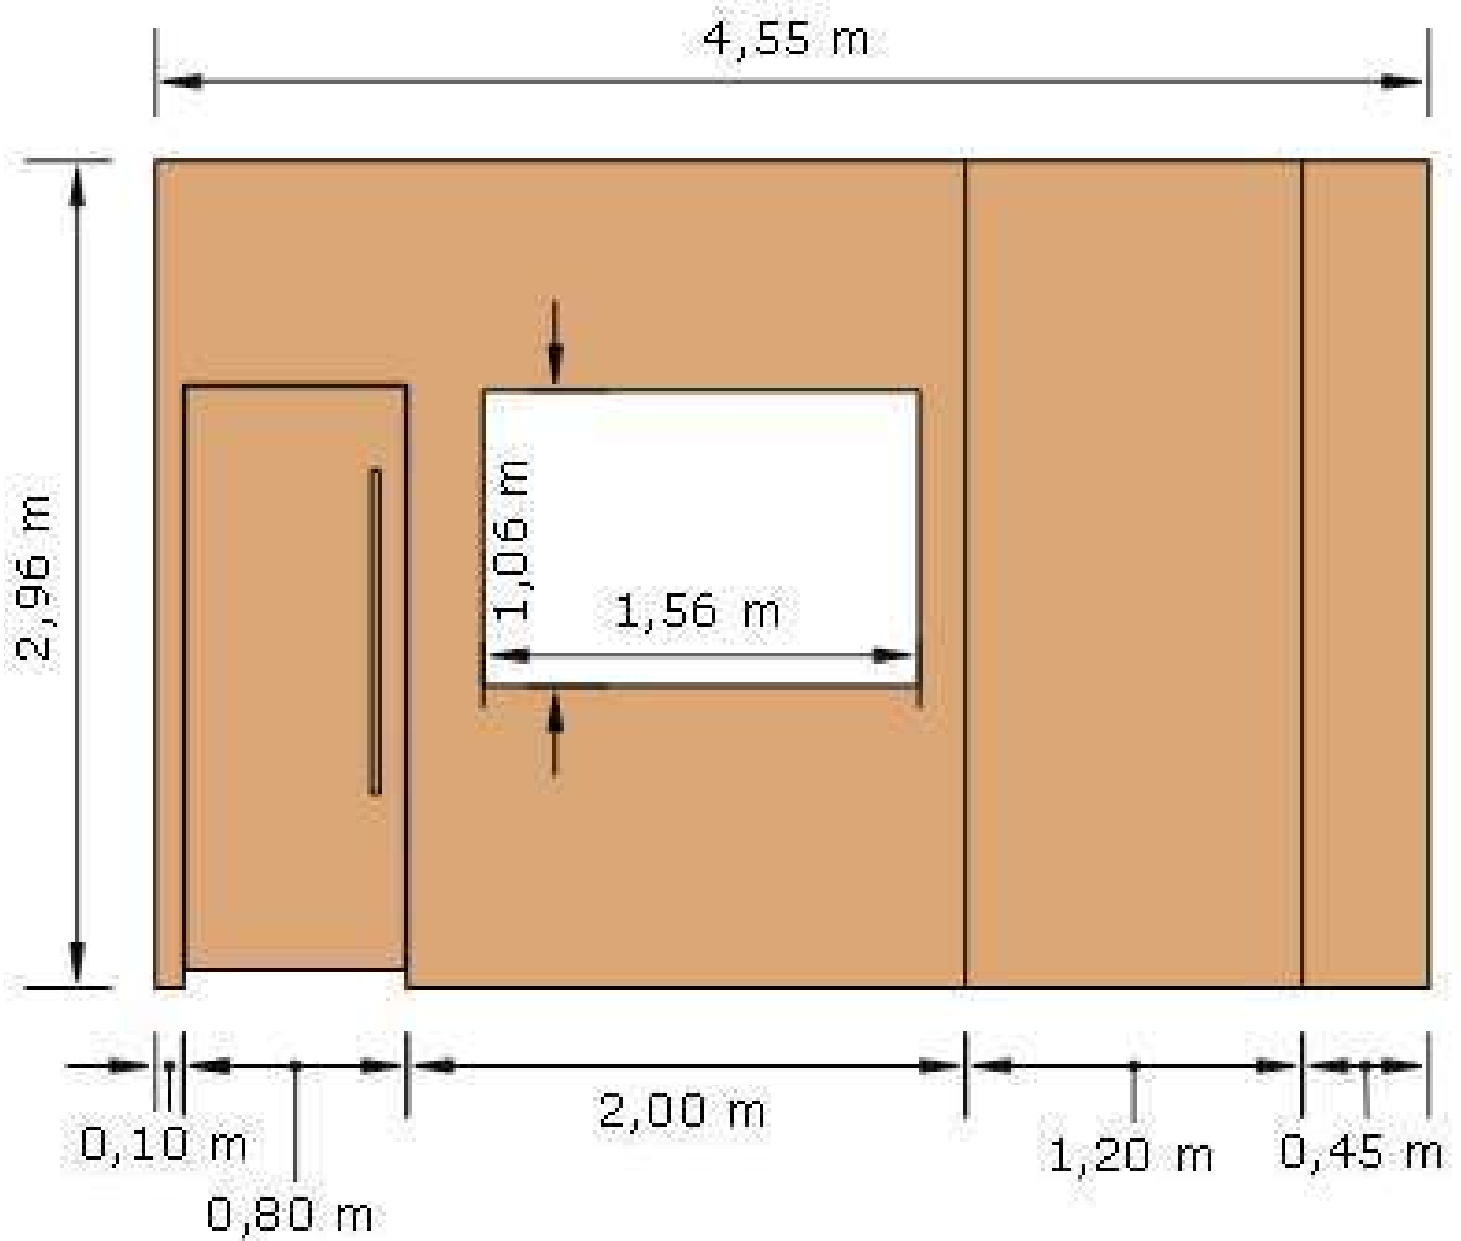

## ANEXO II

Painel feito com Madeira de Lei - Ipê  
ou

MDF BP Essencial Wood Itapuã 02 Faces 2.750 x 1.850 x 25mm Duratex