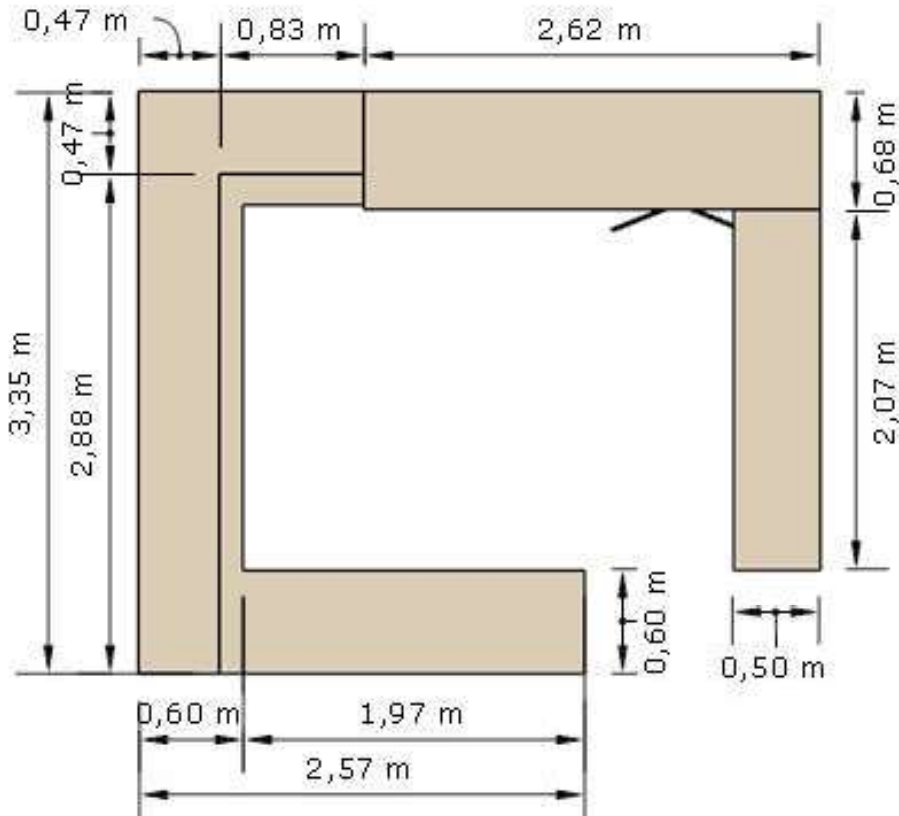

ANEXO III

 MDF BP Essencial Wood Itapuã
02 Faces 2.750 x 1.850 x 25mm
Duratex

 MDF MDF BP Velluto Nazca 02
Faces 2.750 x 1.850 x 25mm
Duratex