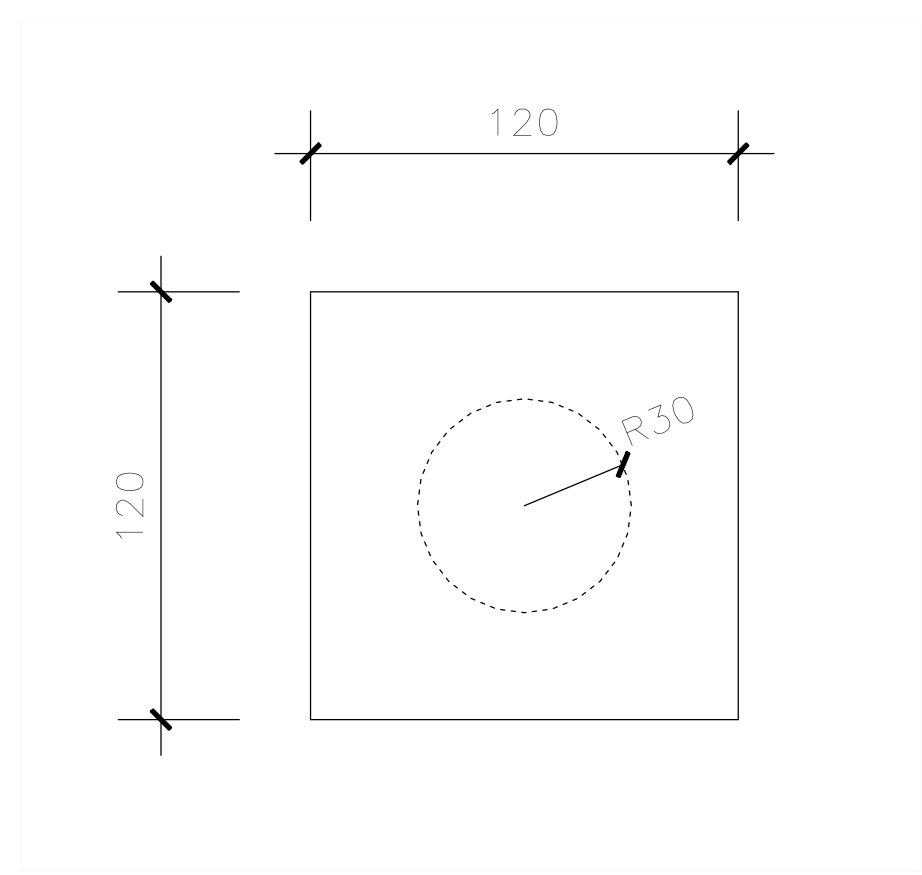

PLANTA DE LOCALIZAÇÃO
SEM ESC.

VISTA SUPERIOR
ESC.:1/50

SUORTE PARA IMAGEM RELIGIOSA
PRAÇA SANTA LUZIA / JARDIM INDUBERABA

CONTEM PLANTA BAIXA, VISTA FRONTO, VISTA LATERAL E VISTA SUPERIOR

PREFEITURA MUNICIPAL DE UBERABA

SEPLAN
SECRETARIA DE PLANEJAMENTO

SECRETARIA: ISABELLA SOARES NASCIMENTO	SECRETARIA ADJUNTA: FULVIA MARIA MENDES	SUPERINTENDENTE: ANA LUISA BILHARINHO DA SILVA
DIRETOR DO DEPTO: GABRIEL FELIPE REIS DE MORAES	ARQUITETO/ENGENHEIRO: LETICIA FLORES DE OLIVEIRA ALVES	SUPERINTENDENTE: SIMONE FLORENTINO MAGNINO
FT NOME DO ARQUIVO: PRAÇA SANTA LUZIA_FINAL.dwg	DATA: 20XX	ESCALA: FOLHA 03/04