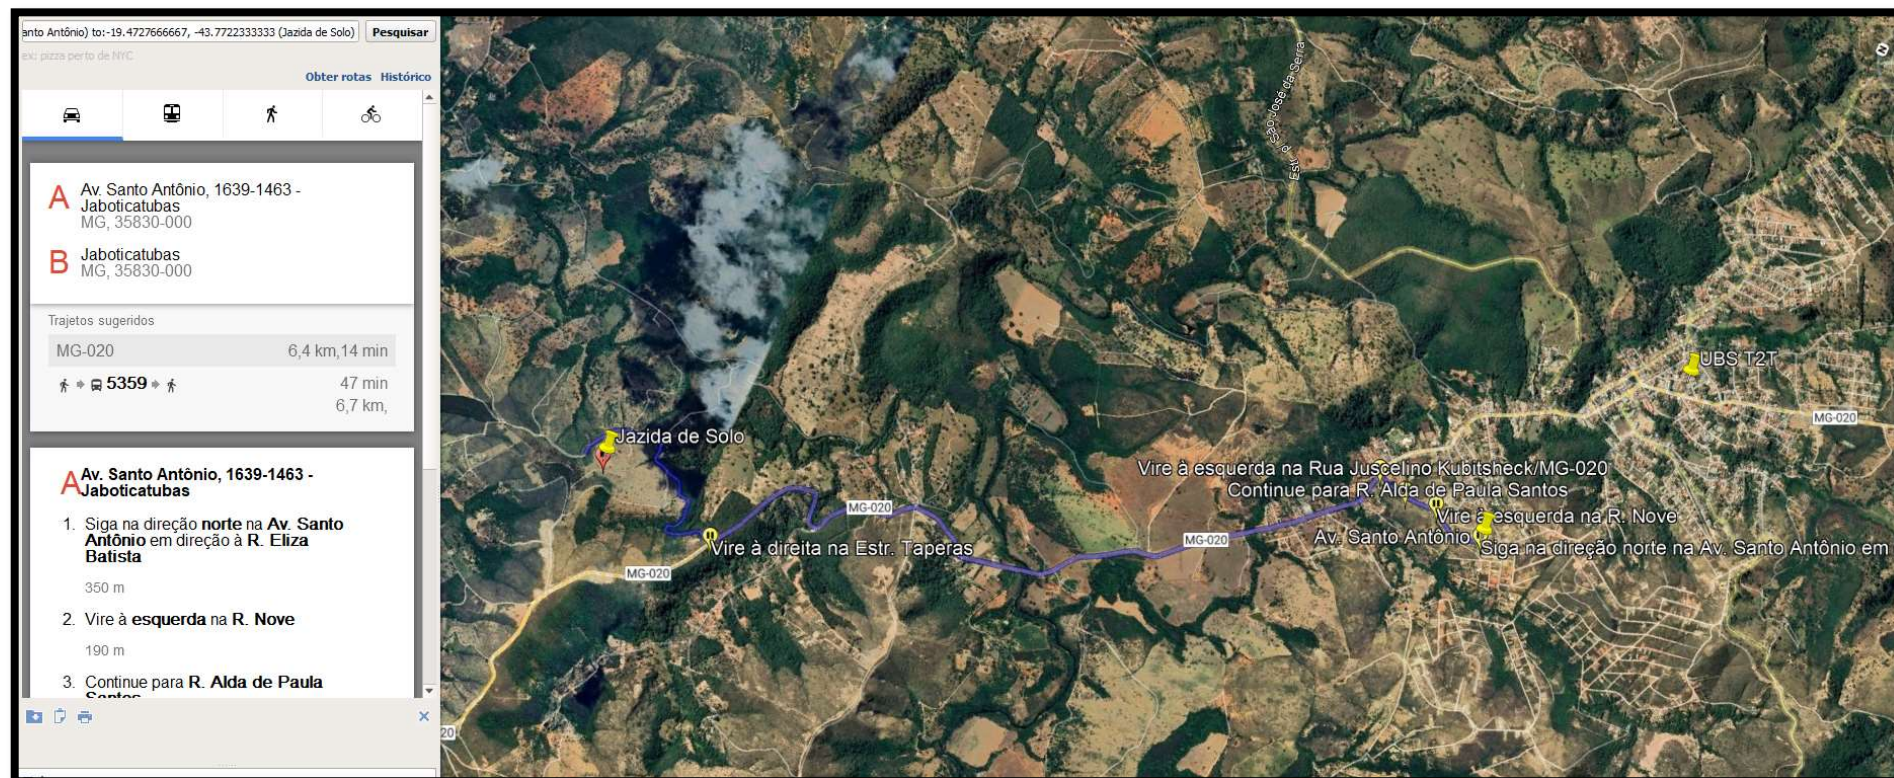

PREFEITURA MUNICIPAL DE JABOTICATUBAS
SECRETARIA MUNICIPAL DE PLANEJAMENTO
Rua Dom Carlos Vasconcelos, 90 - Centro - CEP: 35.830-000 - Jaboticatubas/MG

CROQUI DE DMT – JAZIDA DE SOLO

Coordenadas da Jazida: Latitude - 19°28'21.96"S; Longitude - 43°46'20.04"O / Distância média de transporte – 6,4km