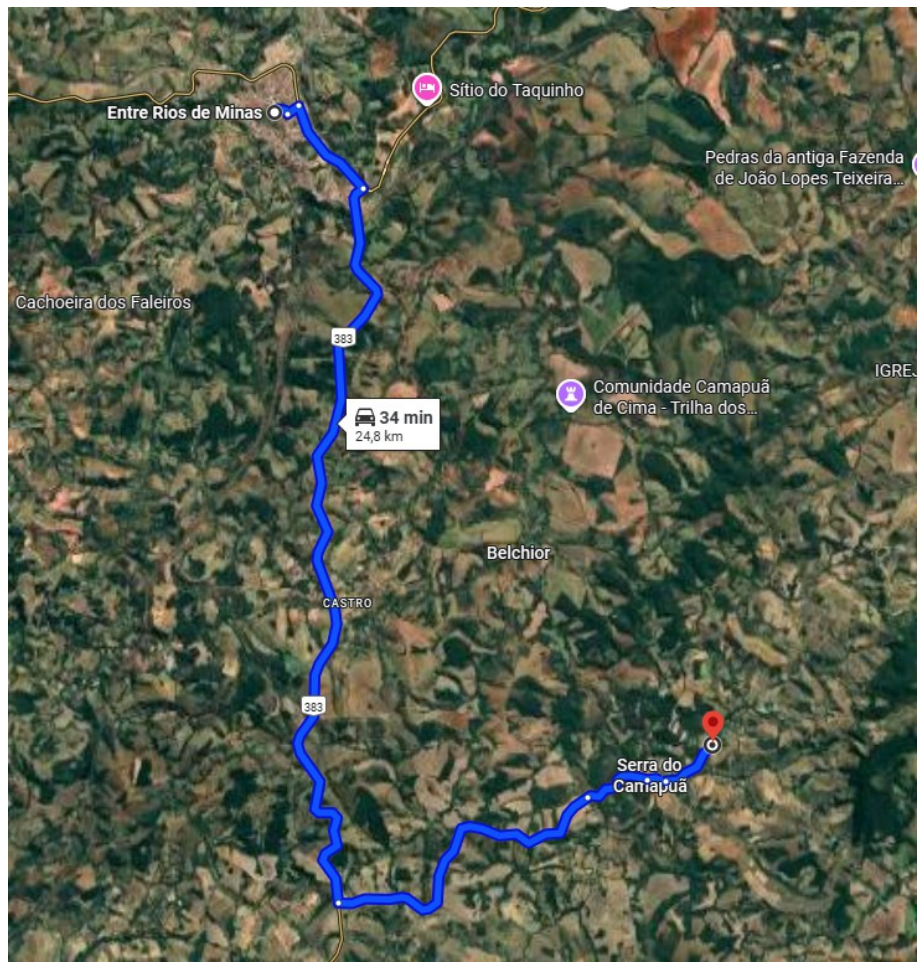

## Local de descarte de entulho de edificação

Localização: -20.763874, -43.995403

Distância: 24,8 Km

Entre Rios de Minas -MG / Distrito da Serra do Camapuã / Zona Rural

## Local para retirada de terra

Localização: -20.673970, -44.076257

Distância: 2,4 km

Entre Rios de Minas -MG / Bairro Sassafrás / Zona Urbana