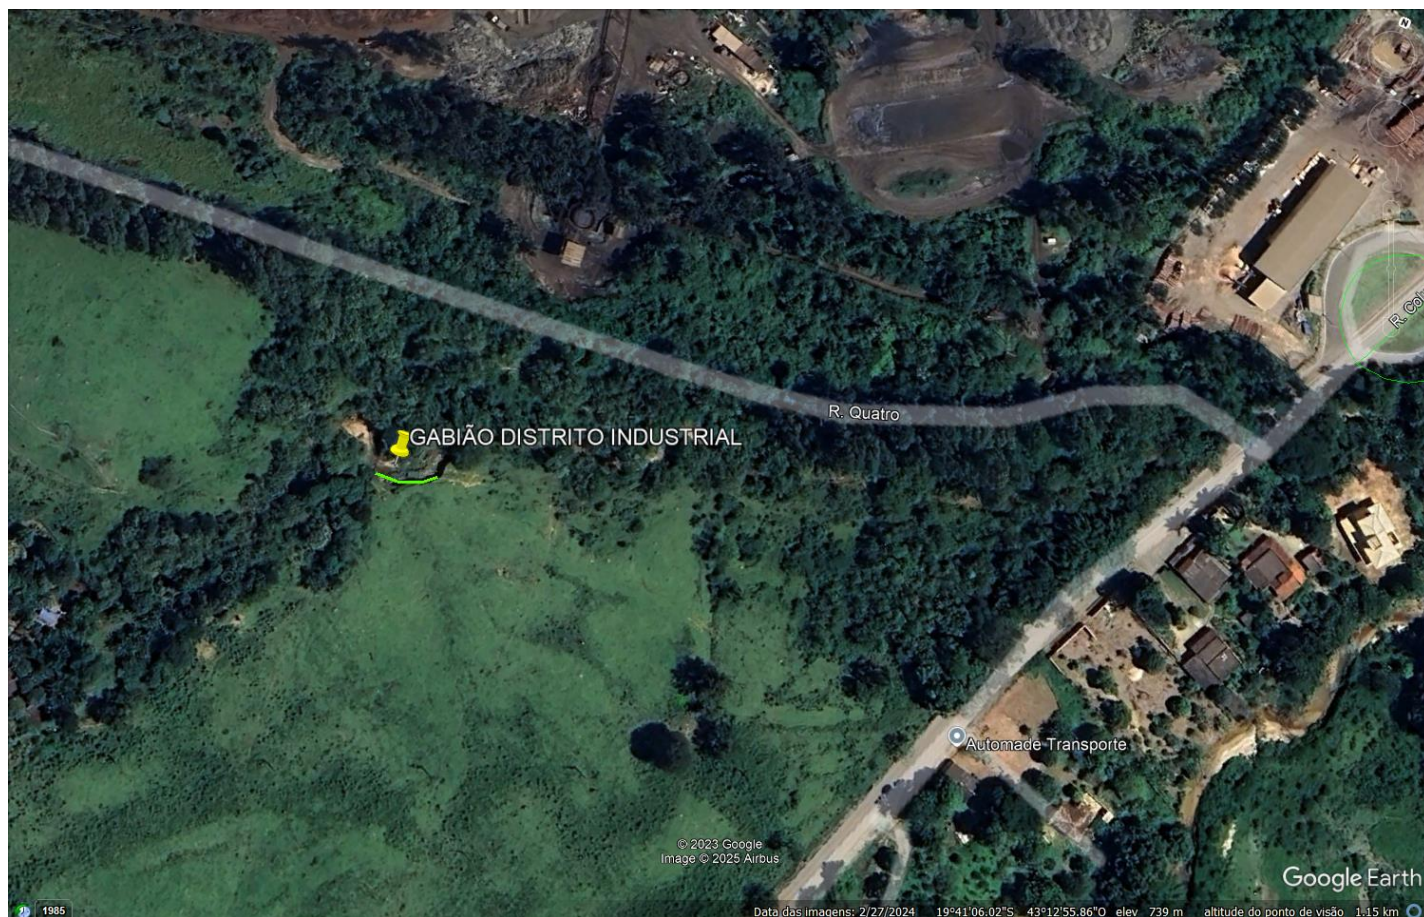

## Localização dos Gabiões

Itabira, 06 de fevereiro de 2025

Gabião Bairro Praia – Avenida Prefeito Li Guerra, Sem número, Itabira-MG.

Possui fácil acesso para veículos!

Rua Senhora do Carmo, 148 - Bairro Pará - Itabira/MG - CEP 35.900-046

**Gabião Bairro Distrito Industrial – Rua Quatro, Sem número, Itabira-MG.**

**Possui fácil acesso para veículos!**

Rua Senhora do Carmo, 148 - Bairro Pará - Itabira/MG - CEP 35.900-046

Gabião Bairro Ribeira – Rua São Bernadino, N° 367, Itabira-MG.

Possui fácil acesso para veículos!

Rua Senhora do Carmo, 148 - Bairro Pará - Itabira/MG - CEP 35.900-046

Gabião Bairro Candidópolis – Estrada para Candidópolis, Sem número, Itabira-MG.  
Possui fácil acesso para veículos!

Todos os locais podem ser acessados a partir do Google Earth com as coordenadas dos locais.

Rua Senhora do Carmo, 148 - Bairro Pará - Itabira/MG - CEP 35.900-046