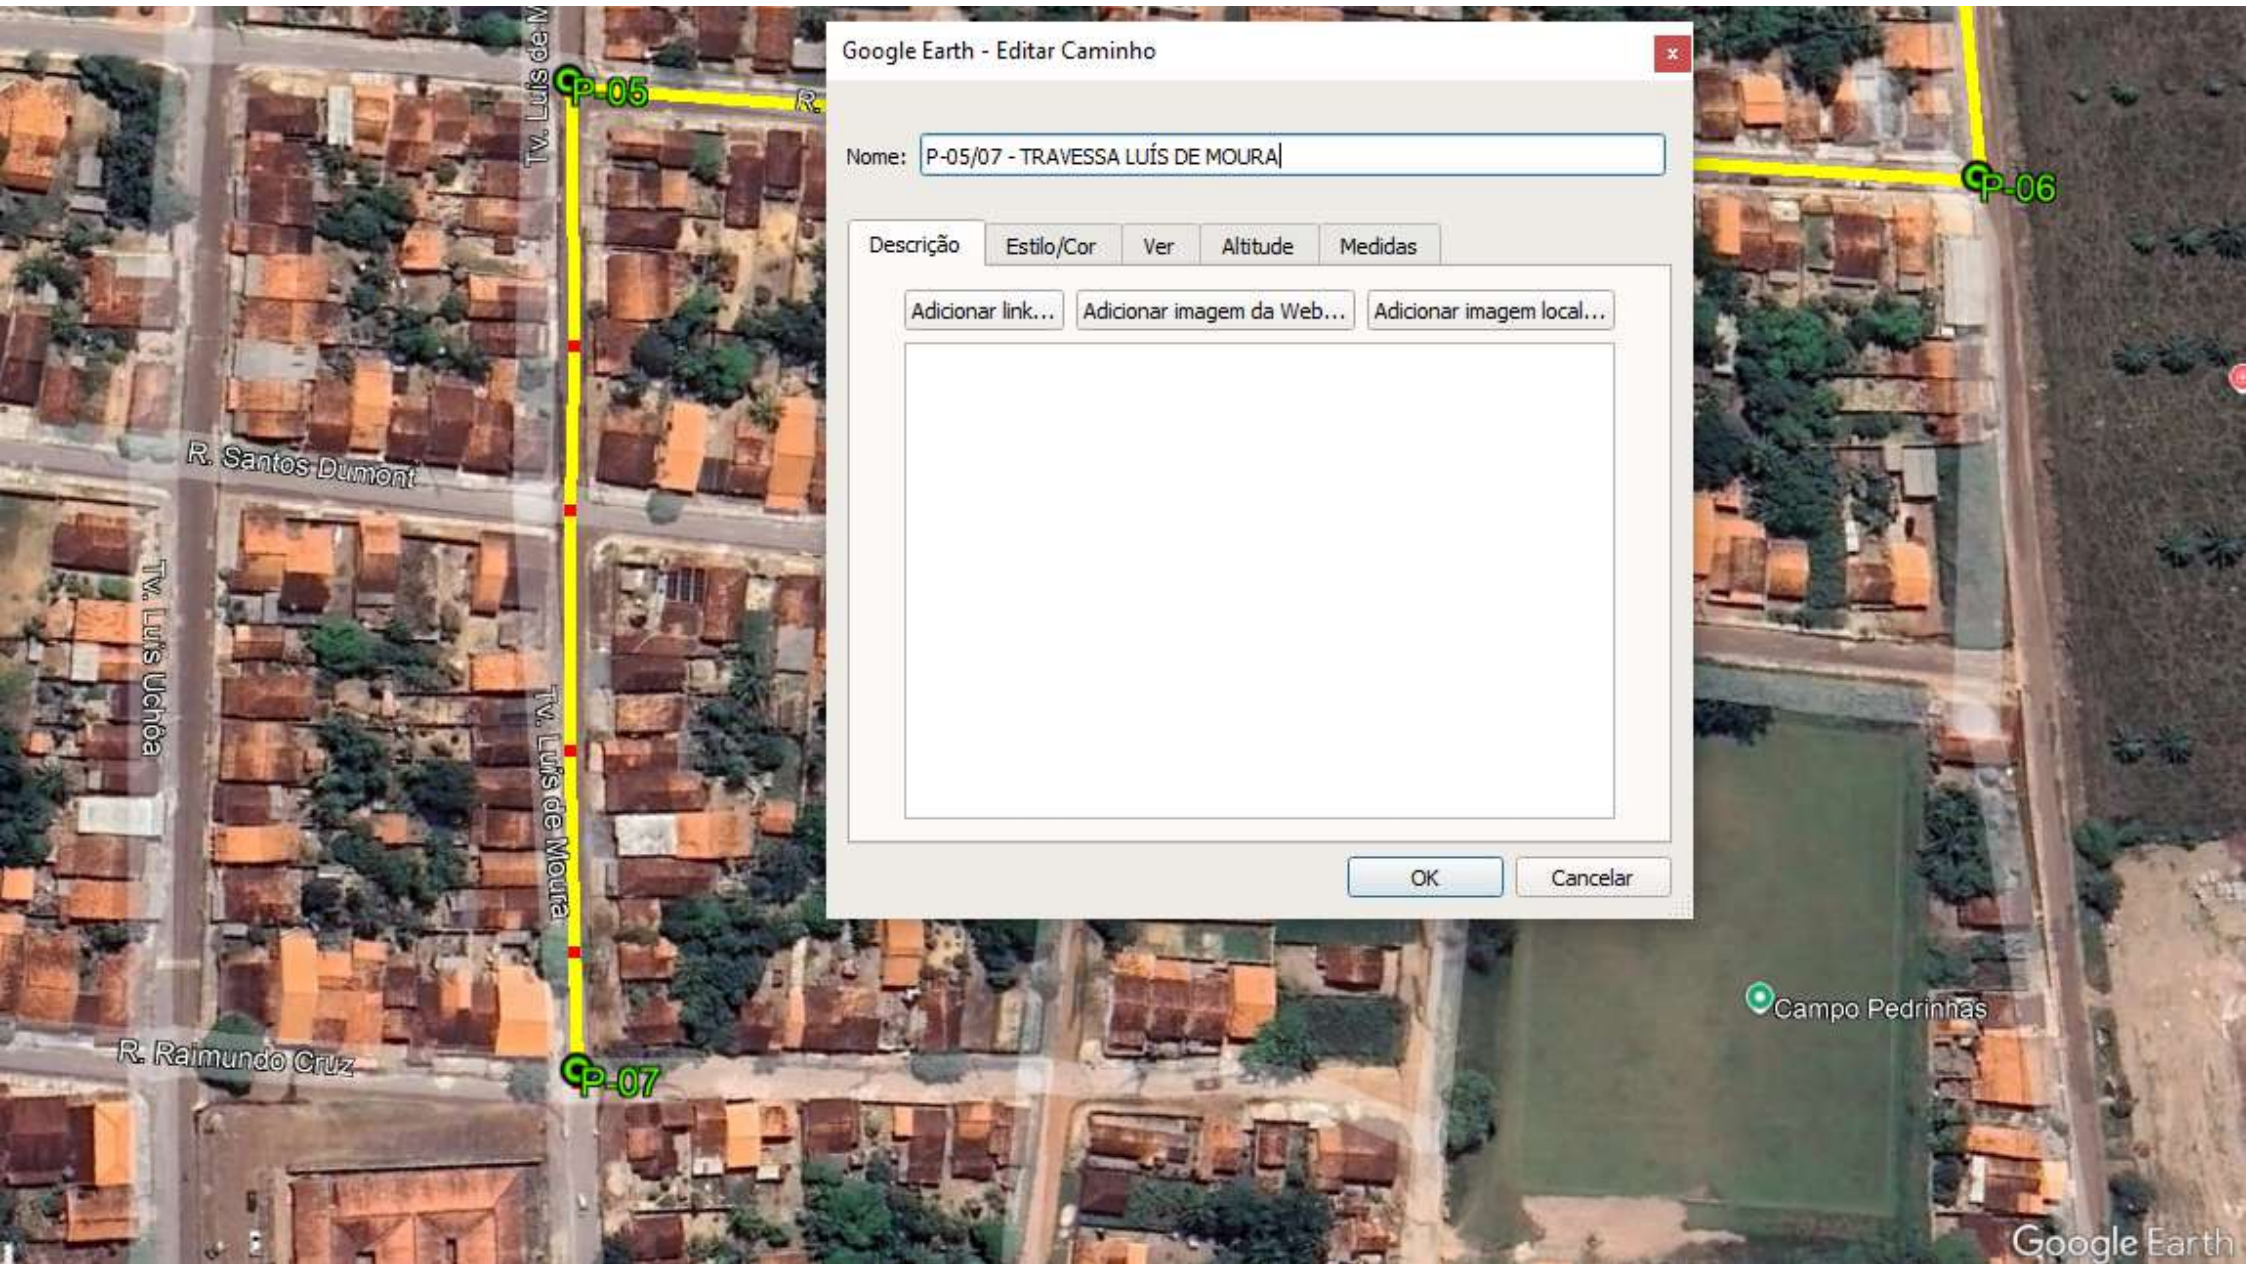

Google Earth - Editar Caminho

Nome: P-13/P 14 - TV. BENJAMIM CONSTANT

Descrição	Estilo/Cor	Ver	Altitude	Medidas
Comprimento:		182	Metros	

OK Cancelar

Lanchonete E Choperia Mão De Ouro

P-14

P-13

ASSEMBLEIA DE DEUS

OK Cancelar

Google Earth - Editar Caminho

Nome: P-05/07 - TRAVESSA LUÍS DE MOURA

Descrição Estilo/Cor Ver Altitude Medidas

Adicionar link...

Adicionar imagem da Web...

Adicionar imagem local...

Empty text area for description or notes.

OK

Cancelar

Google Earth - Editar Caminho

Nome:

Descrição	Estilo/Cor	Ver	Altitude	Medidas
Comprimento:			283	Metros

OK Cancelar

Google Earth - Editar Caminho

Nome: P-05/06 - RUA SÃO JOAQUIM

Google Earth - Editar Caminho

Nome: P-01/02 - RUA SÉRGIO MOTA

Descrição Estilo/Cor Ver Altitude Medidas

Comprimento: 1.429 Metros

OK

Cancelar

Google Earth

Google Earth - Editar Caminho