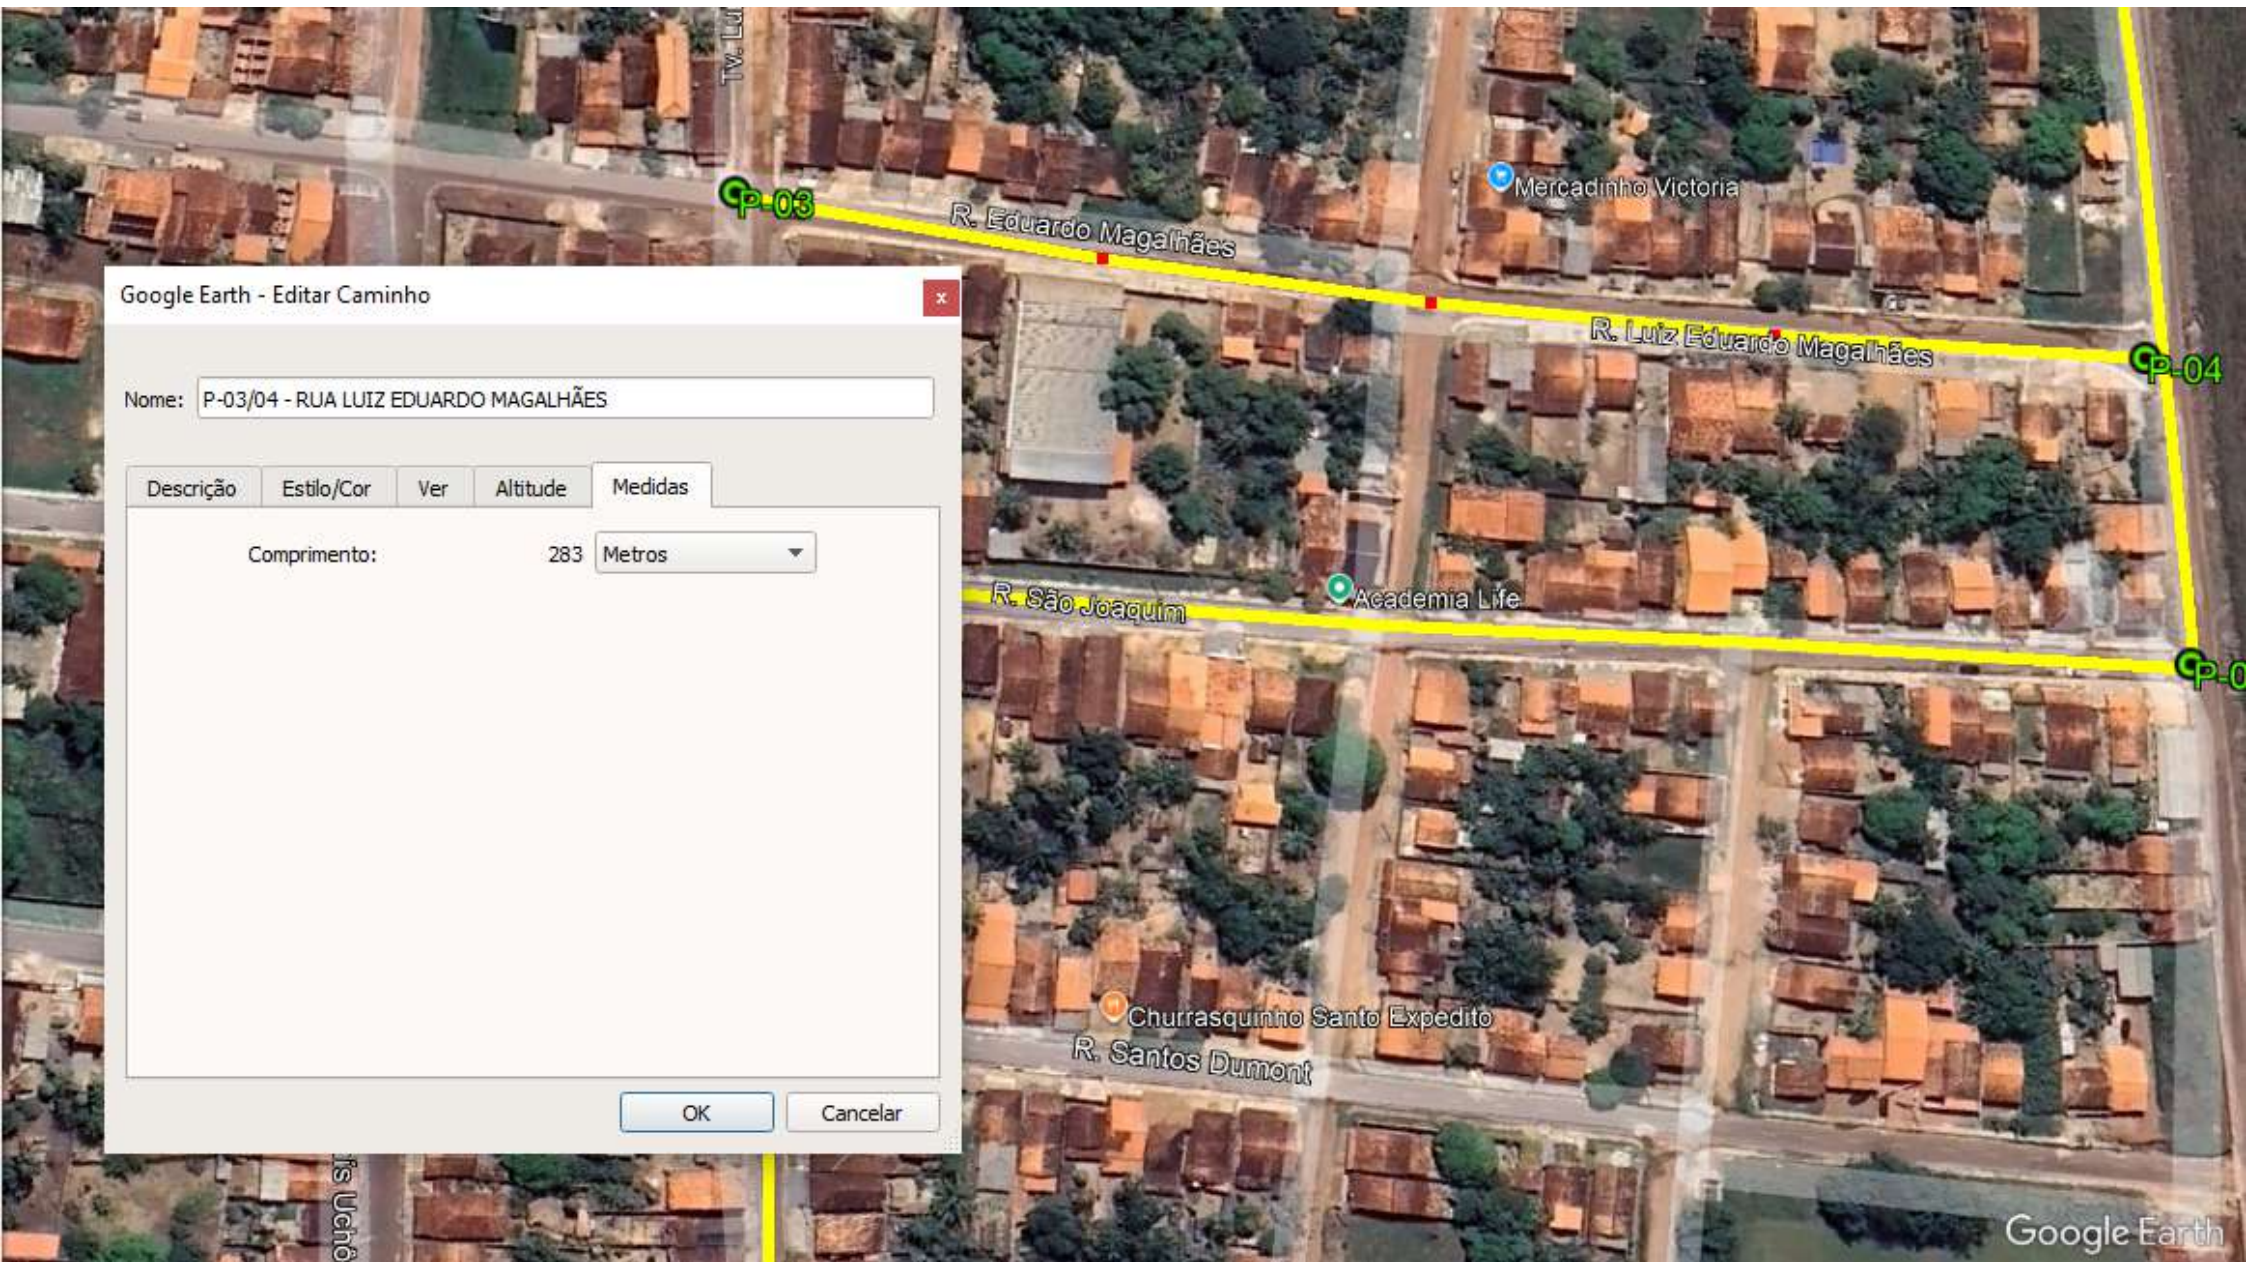

OK Cancelar

Google Earth - Editar Caminho

Nome: P-05/07 - TRAVESSA LUÍS DE MOURA

Descrição Estilo/Cor Ver Altitude Medidas

Adicionar link...

Adicionar imagem da Web...

Adicionar imagem local...

Empty text area for description or notes.

OK

Cancelar

Google Earth - Editar Caminho

Nome:

Descrição	Estilo/Cor	Ver	Altitude	Medidas
Comprimento:			283	Metros

OK Cancelar

Google Earth - Editar Caminho

Nome: P-05/06 - RUA SÃO JOAQUIM

Google Earth - Editar Caminho

Nome: P-01/02 - RUA SÉRGIO MOTA

Descrição Estilo/Cor Ver Altitude Medidas

Comprimento: 1.429 Metros

OK

Cancelar

Google Earth

Google Earth - Editar Caminho

Comprimento: 579 Metros

OK

Cancelar

Google Earth - Editar Caminho

Nome:

Descrição	Estilo/Cor	Ver	Altitude	Medidas
Comprimento:			229	Metros

OK Cancelar