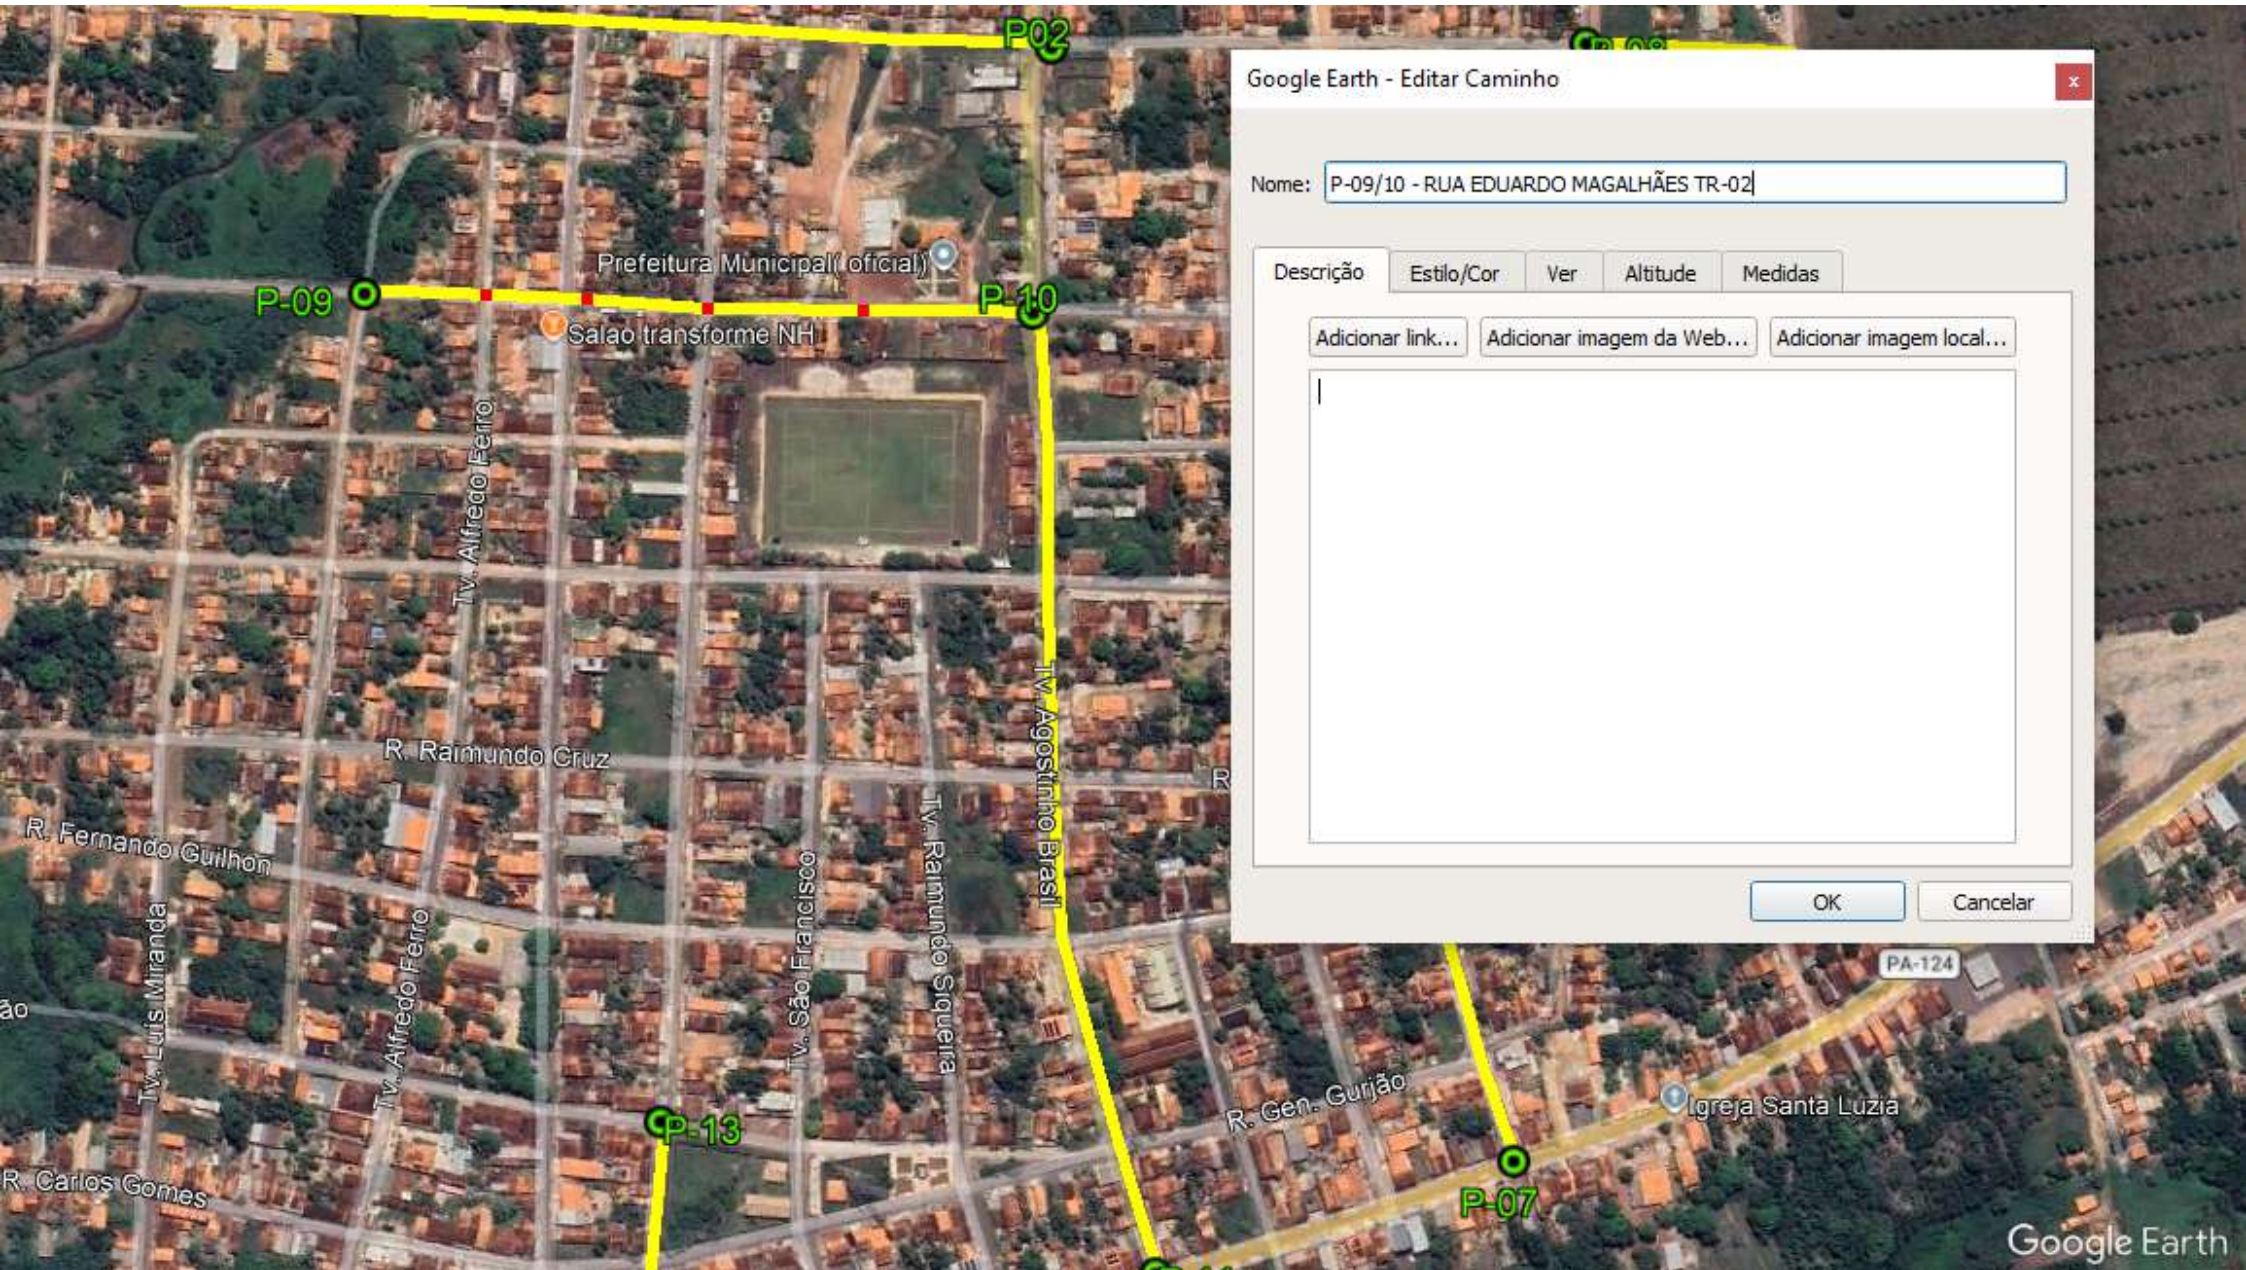

Google Earth - Editar Caminho

Nome:

Descrição	Estilo/Cor	Ver	Altitude	Medidas
Adicionar link... Adicionar imagem da Web... Adicionar imagem local...				
____				

OK Cancelar