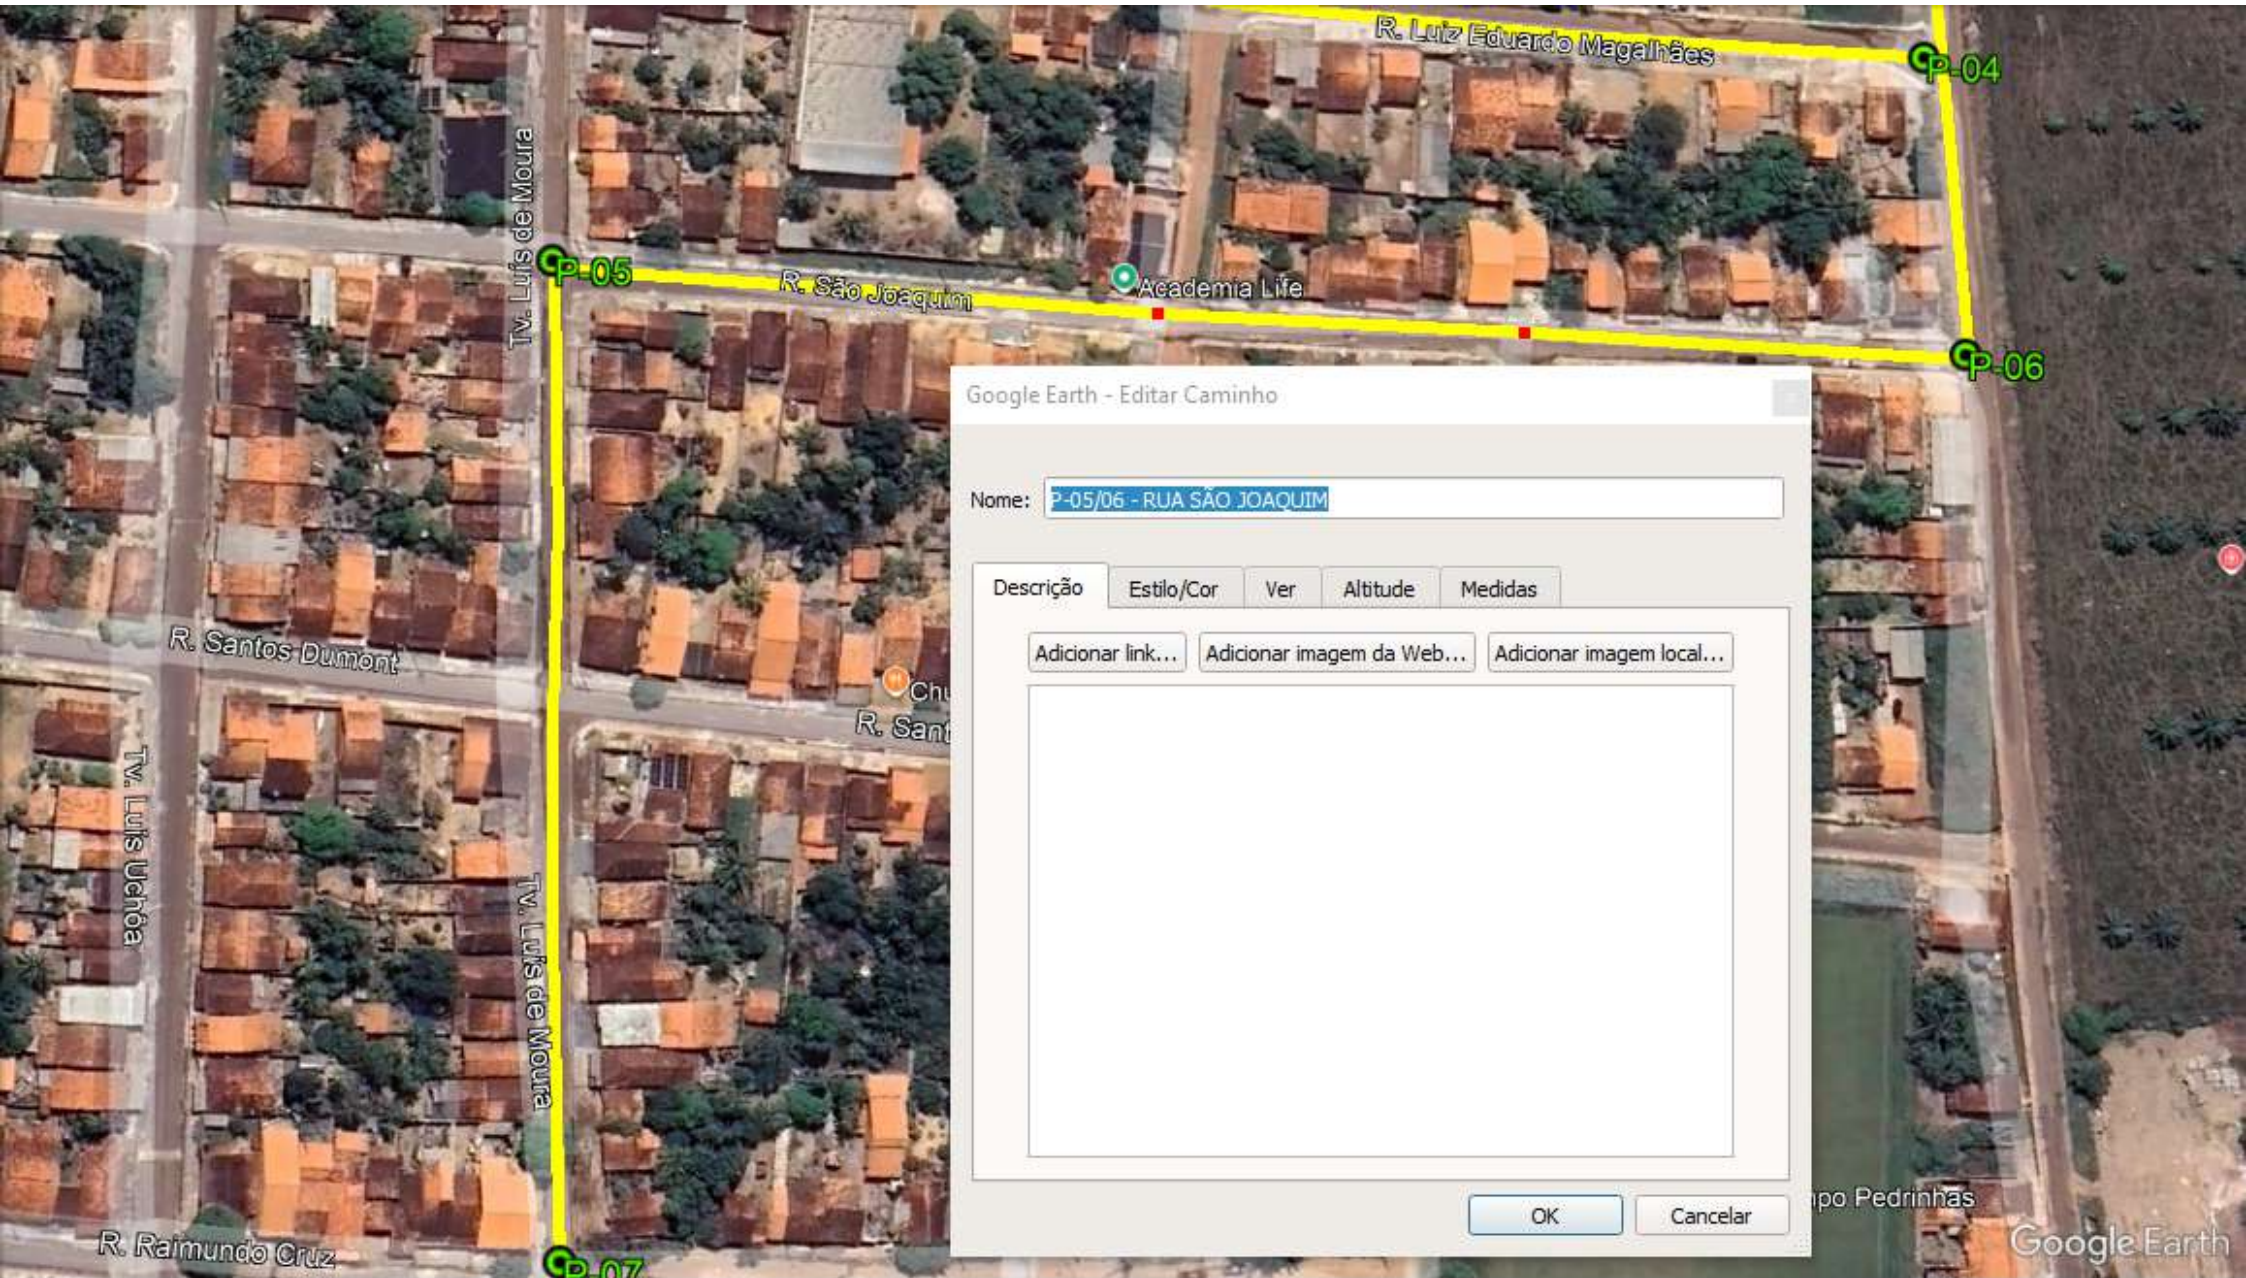

OK Cancelar

Google Earth - Editar Caminho

Nome: P-05/07 - TRAVESSA LUÍS DE MOURA

Descrição Estilo/Cor Ver Altitude Medidas

Adicionar link...

Adicionar imagem da Web...

Adicionar imagem local...

Empty text area for description or notes.

OK

Cancelar

Google Earth - Editar Caminho

Nome:

Descrição	Estilo/Cor	Ver	Altitude	Medidas
Comprimento:			283	Metros

OK Cancelar

Google Earth - Editar Caminho

Nome: P-05/06 - RUA SÃO JOAQUIM

Google Earth - Editar Caminho

Nome: P-01/02 - RUA SÉRGIO MOTA

Descrição Estilo/Cor Ver Altitude Medidas

Comprimento: 1.429 Metros

OK

Cancelar

Google Earth

Google Earth - Editar Caminho

Comprimento: 579 Metros

OK

Cancelar

Google Earth - Editar Caminho

Nome:

Descrição	Estilo/Cor	Ver	Altitude	Medidas
Comprimento:			229	Metros

OK Cancelar