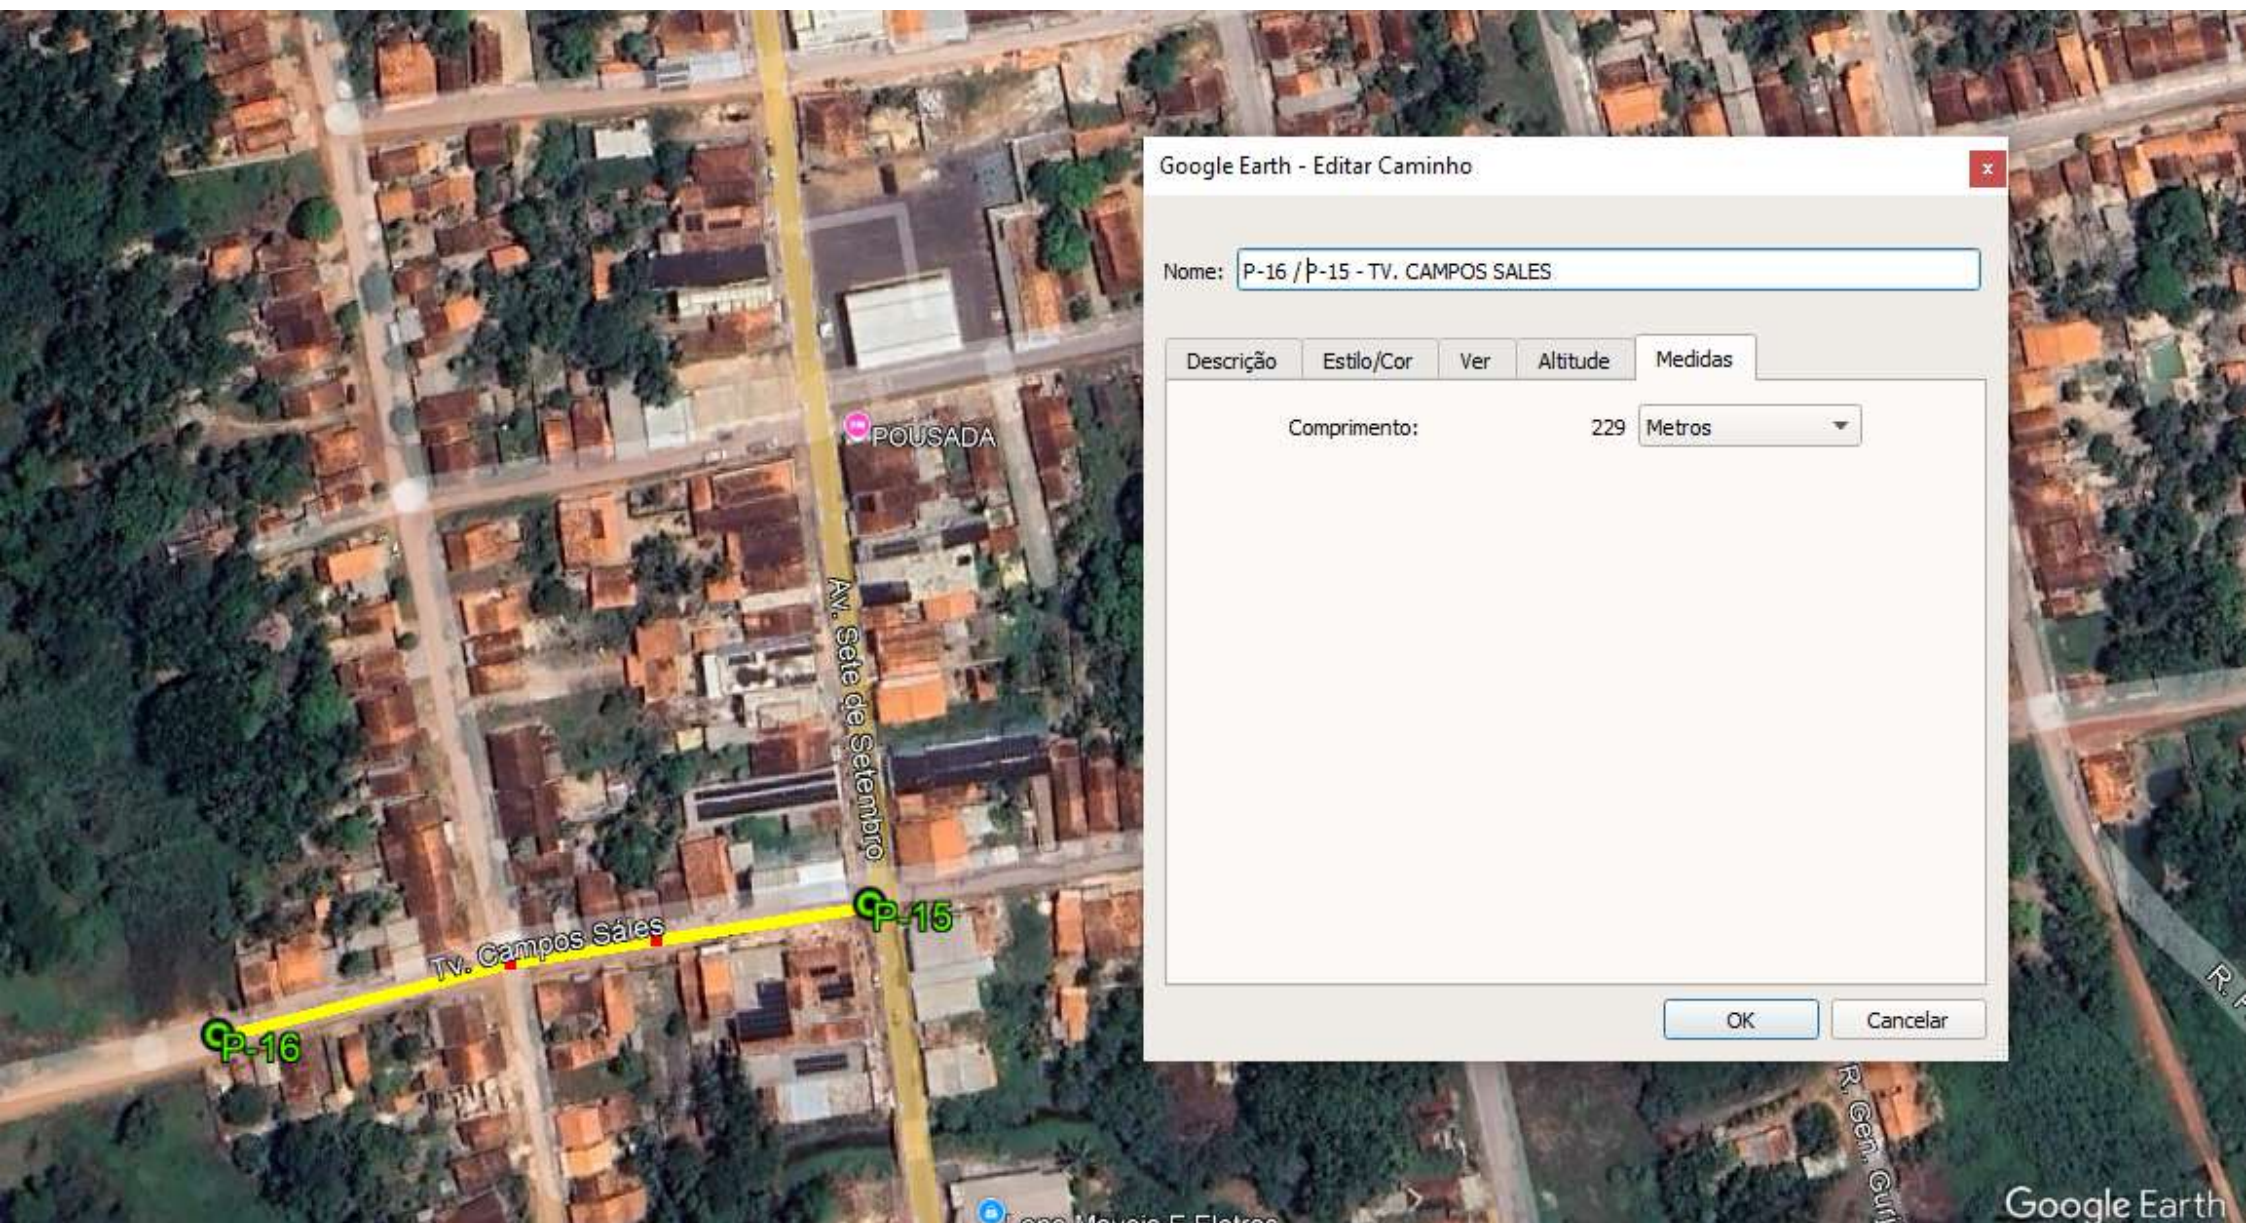

Google Earth - Editar Caminho

Nome: P-01/02 - RUA SÉRGIO MOTA

Descrição Estilo/Cor Ver Altitude Medidas

Comprimento: 1.429 Metros

OK

Cancelar

Google Earth

Google Earth - Editar Caminho

Nome: **P-08 / P-06 - RUA SÉRGIO MOTA TR-02**

Descrição	Estilo/Cor	Ver	Altitude	Medidas
Comprimento:			347	Medros

OK Cancelar

Google Earth - Editar Caminho

Nome: P-10/P-11 - TV. AGOSTINHO BRASIL

Descrição Estilo/Cor Ver Altitude Medidas

Comprimento: 579 Metros

OK

Cancelar

Google Earth - Editar Caminho

Nome:

Descrição	Estilo/Cor	Ver	Altitude	Medidas
Comprimento:			229	Metros

OK Cancelar