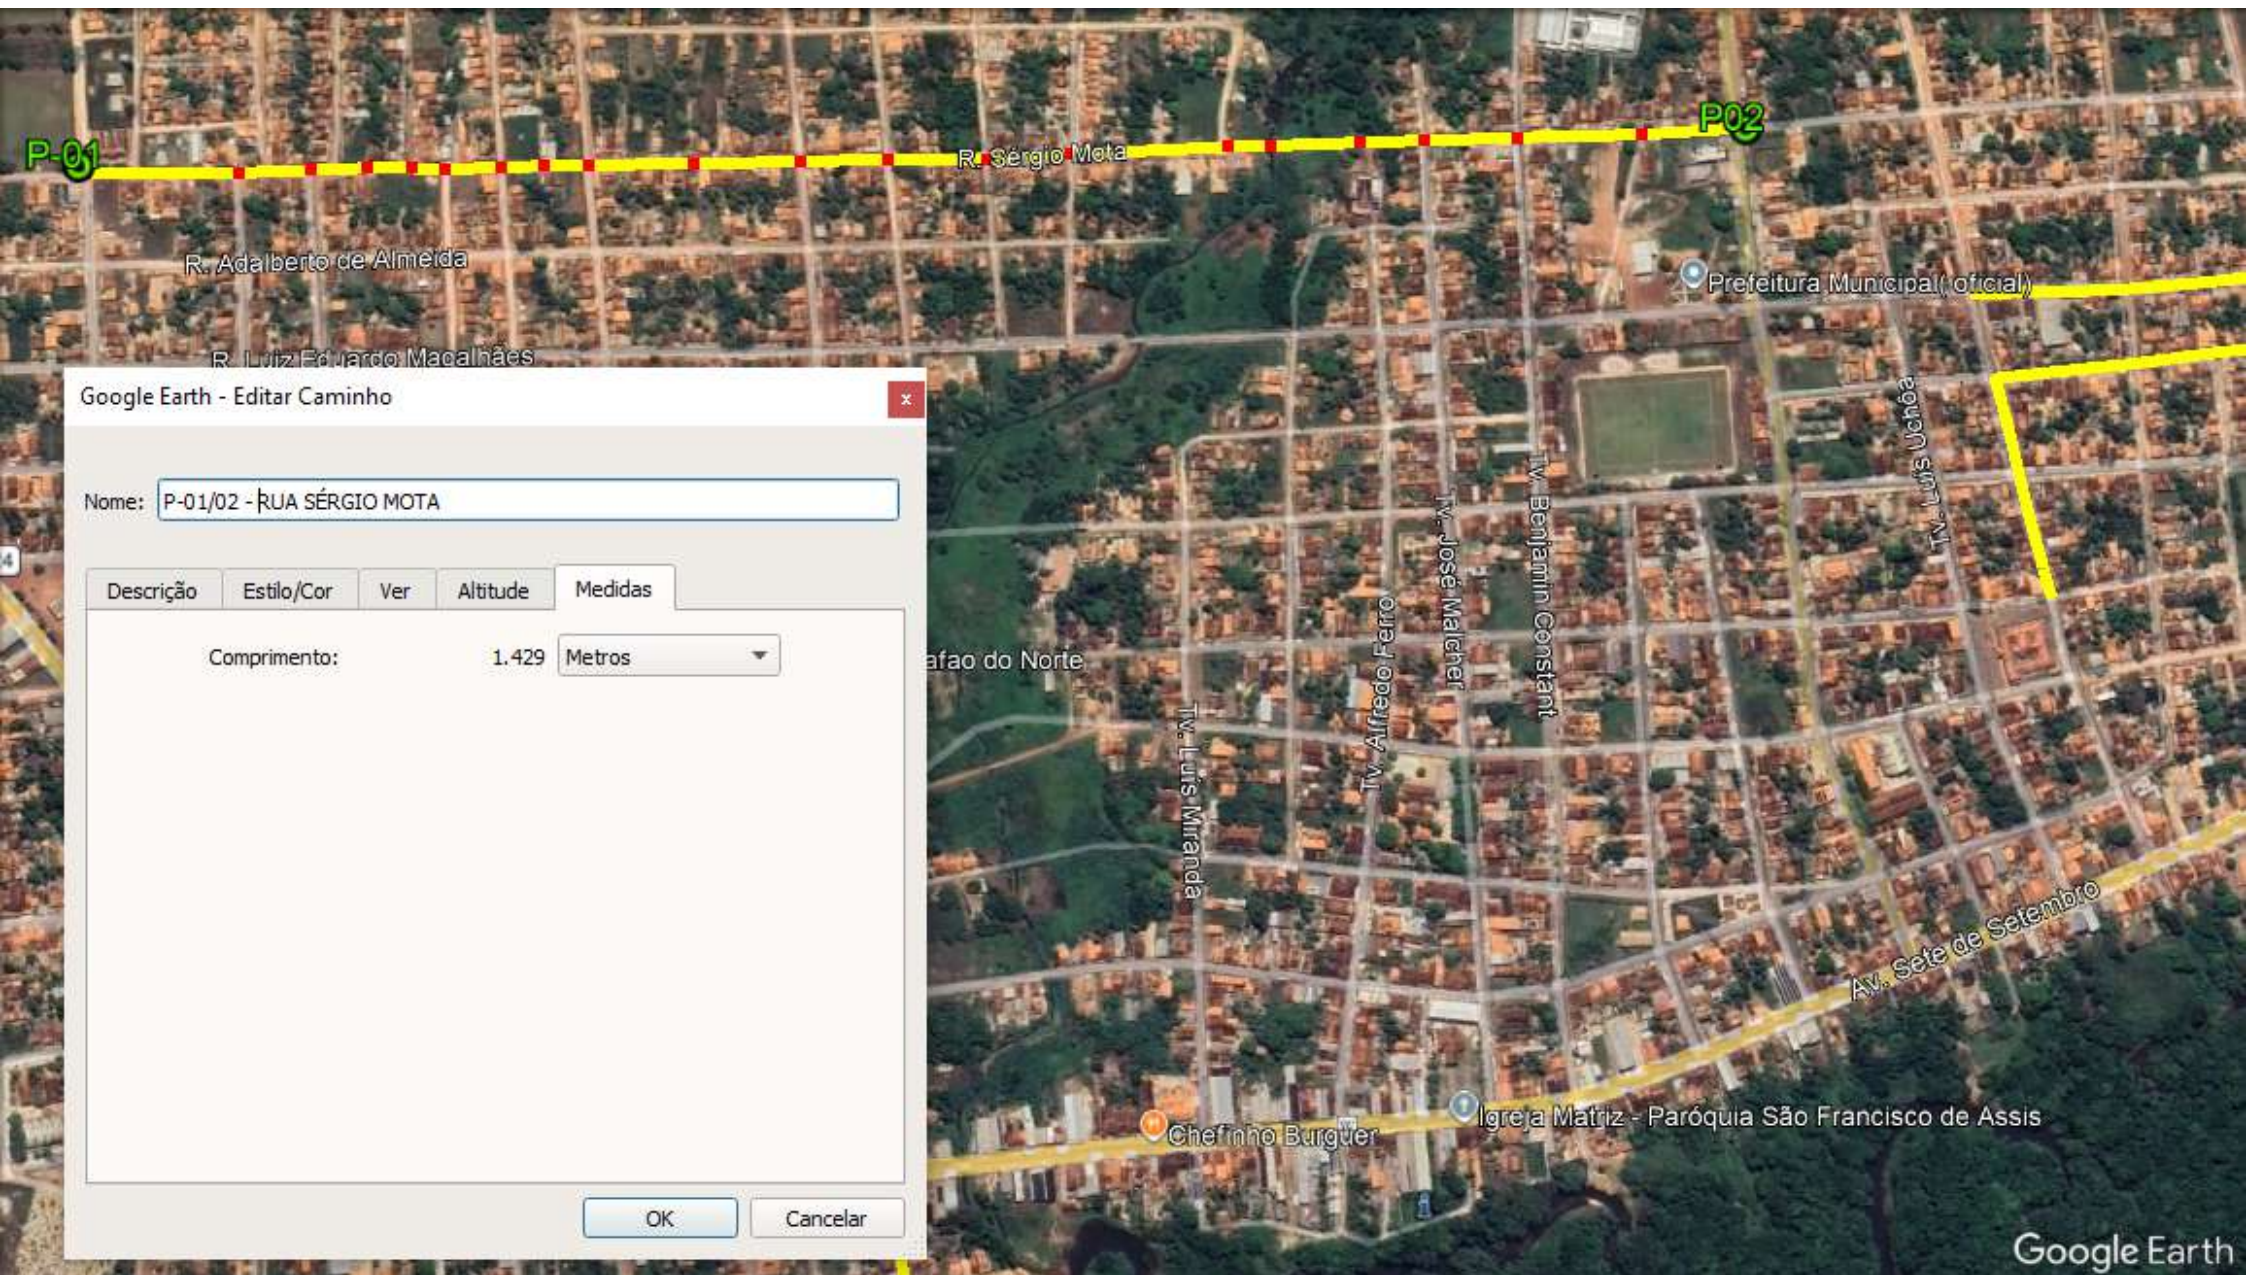

OK

Cancelar

Google Earth - Editar Caminho

Nome:

Descrição	Estilo/Cor	Ver	Altitude	Medidas
Comprimento:			283	Metros

OK Cancelar

Google Earth - Editar Caminho

Nome: P-05/06 - RUA SÃO JOAQUIM

Google Earth - Editar Caminho

Nome: P-01/02 - RUA SÉRGIO MOTA

Descrição Estilo/Cor Ver Altitude Medidas

Comprimento: 1.429 Metros

OK

Cancelar

Google Earth

Google Earth - Editar Caminho

Nome: **P-08 / P-06 - RUA SÉRGIO MOTA TR-02**

Descrição	Estilo/Cor	Ver	Altitude	Medidas
Comprimento:			347	Medros

OK Cancelar

Google Earth - Editar Caminho

Nome: P-10/P-11 - TV. AGOSTINHO BRASIL

Descrição Estilo/Cor Ver Altitude Medidas

Comprimento: 579 Metros

OK

Cancelar

Google Earth - Editar Caminho

Nome:

Descrição	Estilo/Cor	Ver	Altitude	Medidas
Comprimento:			229	Metros

OK Cancelar