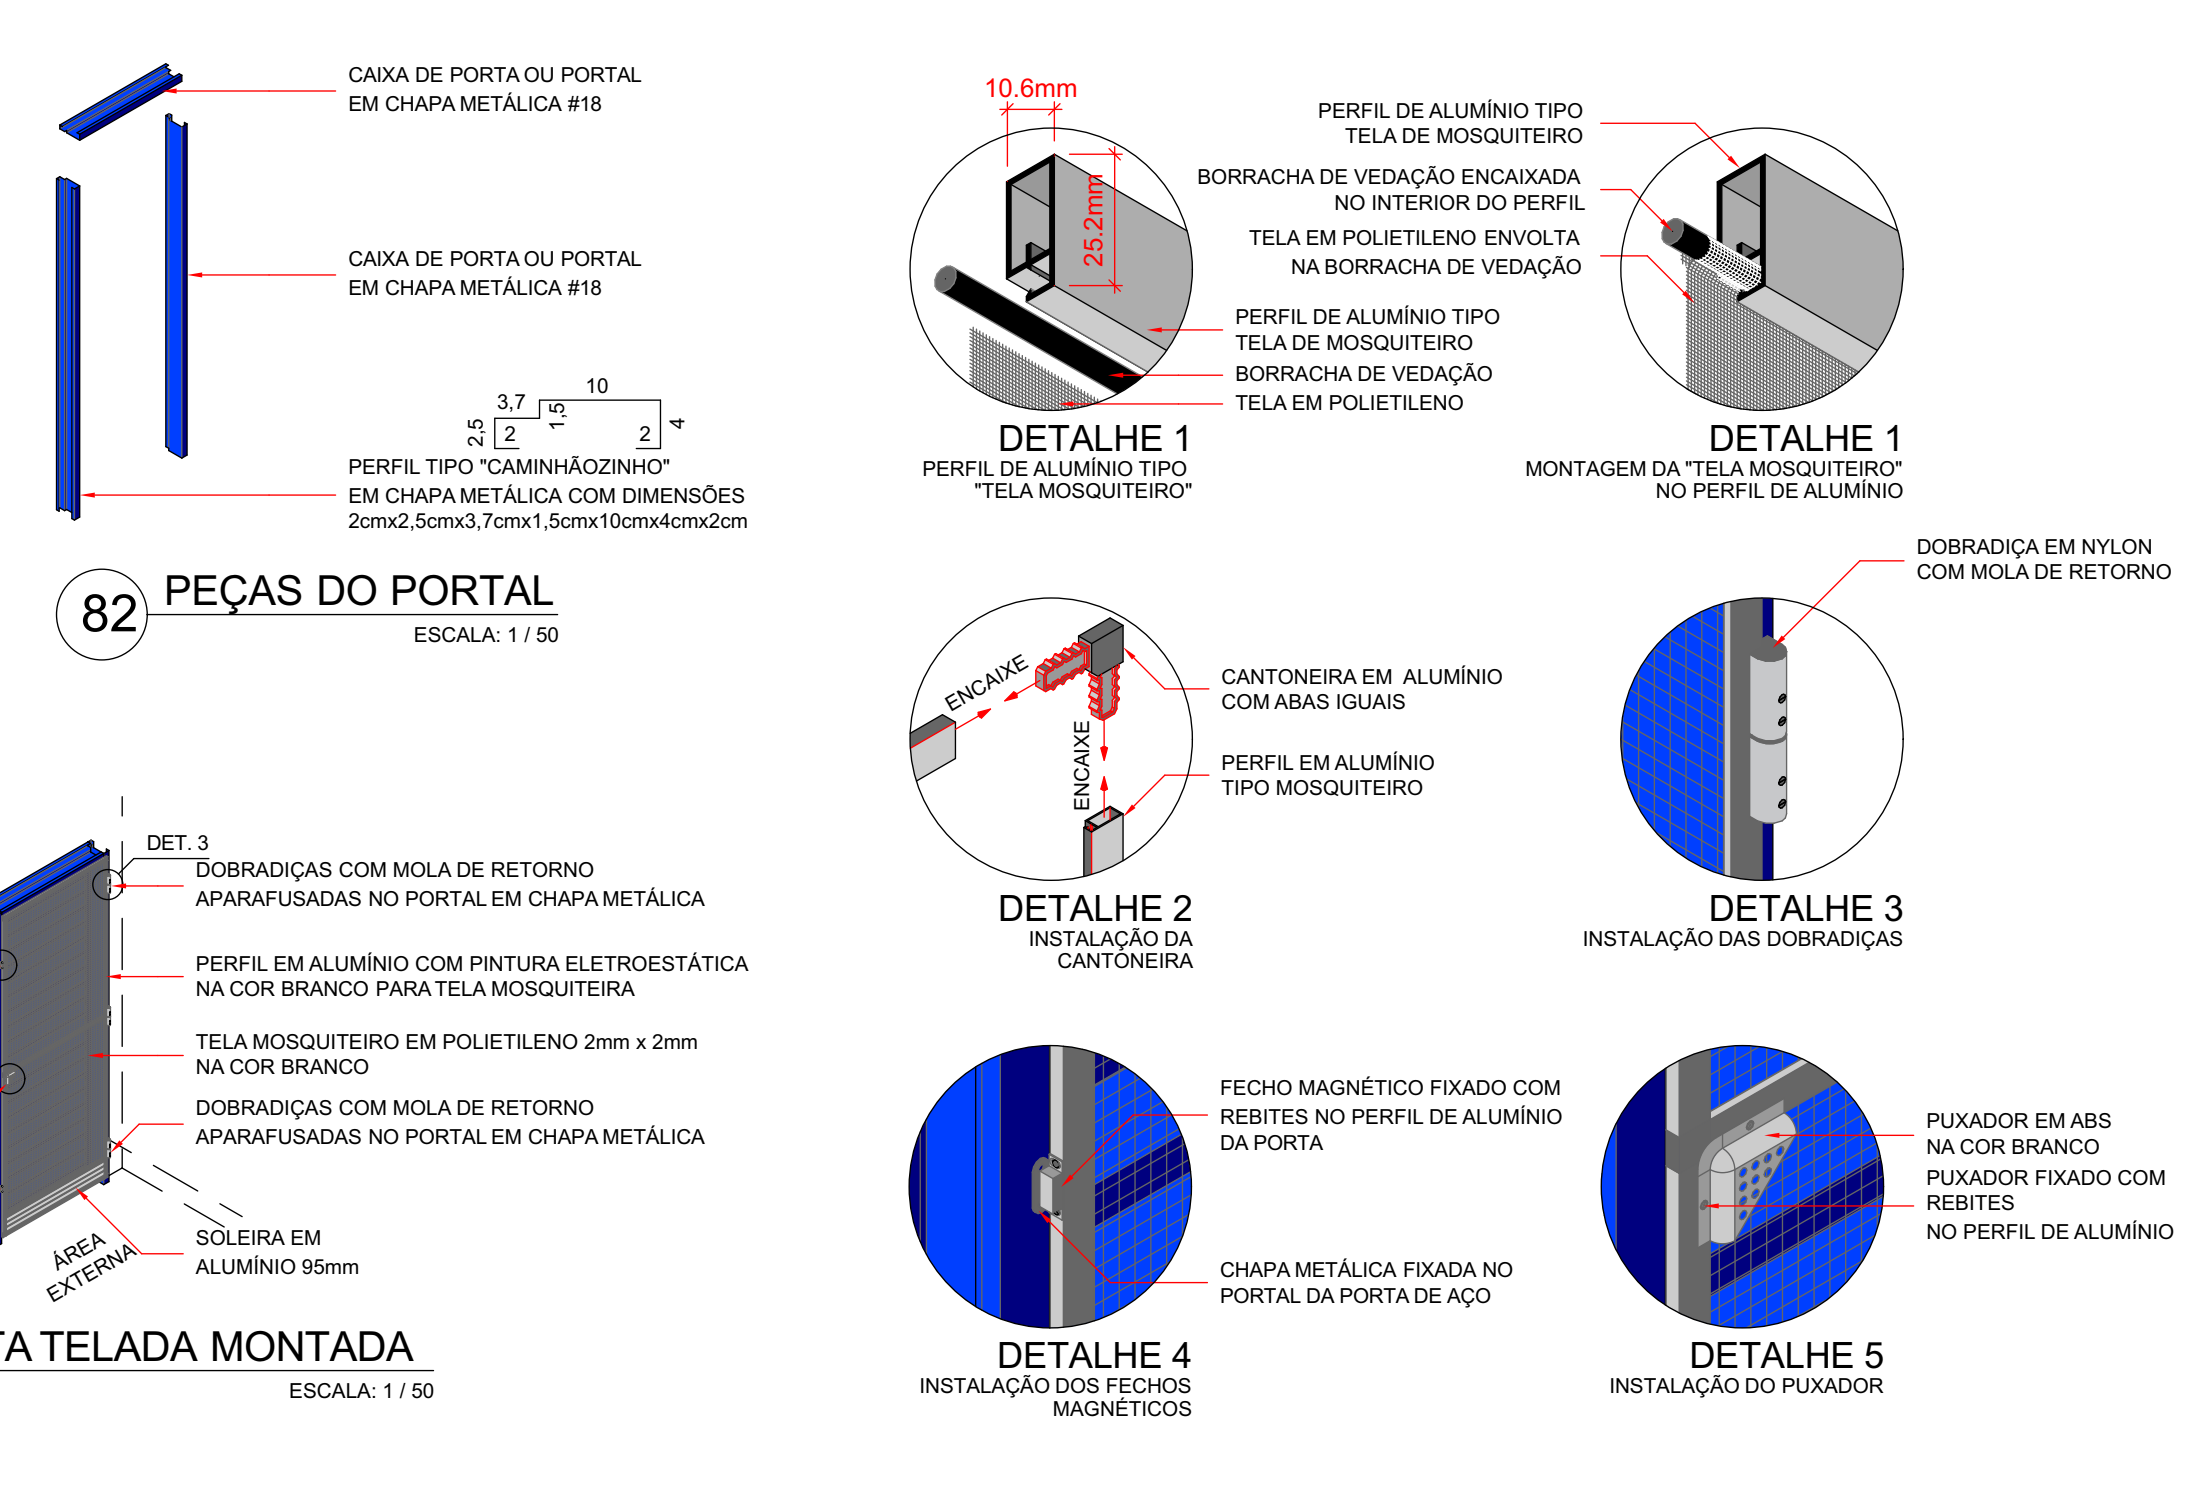

78 PERSPECTIVAS EXTERNAS (REFEITÓRIO)

Nº Revisão	Descrição	Elaborado por	Data

PREFEITURA	BOQUEIRO - CEMTO		
SECRETARIA DA EDUCAÇÃO TOCANTINS GOVERNO DO ESTADO			
ARQUITETURA			
DISCIPLINA:	REFORMA GERAL		
OBRA:	12/12		
INSTITUIÇÃO:	COLÉGIO ESTADUAL LAGOA DA CONFUSÃO		
ENDEREÇO:	Avenida Vicente Barbosa nº91, Centro, 77493-000 - Lagoa da Confusão-TO		
PROPRIETÁRIO:	SECRETARIA DE ESTADO DA EDUCAÇÃO		
*1 ASSINATURA POR PRODUÇÃO: SECRETARIA DE ESTADO DA EDUCAÇÃO			
QUADRO DE ÁREAS:			
ÁREA DO TERRENO:	4.860,00 m²		
ÁREA CONSTRUÍDA EXISTENTE:	2.078,92 m²		
ÁREA DE AMPLIAÇÃO:	34,85 m²		
- QUANTIA PADRÃO:	1,44 m²		
- AMPLIAÇÃO DE SALAS (GLP) PADRÃO:	28,91 m²		
- REFEITÓRIO COMPACTO SEDUC:	206,63 m²		
ÁREA TOTAL DE AMPLIAÇÃO:	552,53 m²		
ÁREA CONSTRUÍDA TOTAL:	2.631,45 m²		
CONTEÚDO DA FOLHA: PERSPECTIVAS E DETALHES DE ESQUADRIAS TELADAS E BANCADAS (REFEITÓRIO)			
CADASTRO:	CONFERIDO:		
ESCALA:	DATA:	DESENHO:	ARQUIVO:
Indicada	18/02/2025	Ezio Joanes Cruz dos Santos	REFEITÓRIO PADRÃO.phn
* OBSERVAÇÃO: A SECRETARIA DA EDUCAÇÃO, POR MEIO DA SUA DIRETORIA DE OBRAS, DISPOE DE ALGUNS MODELOS PRÉ-CONCEBIDOS DE			