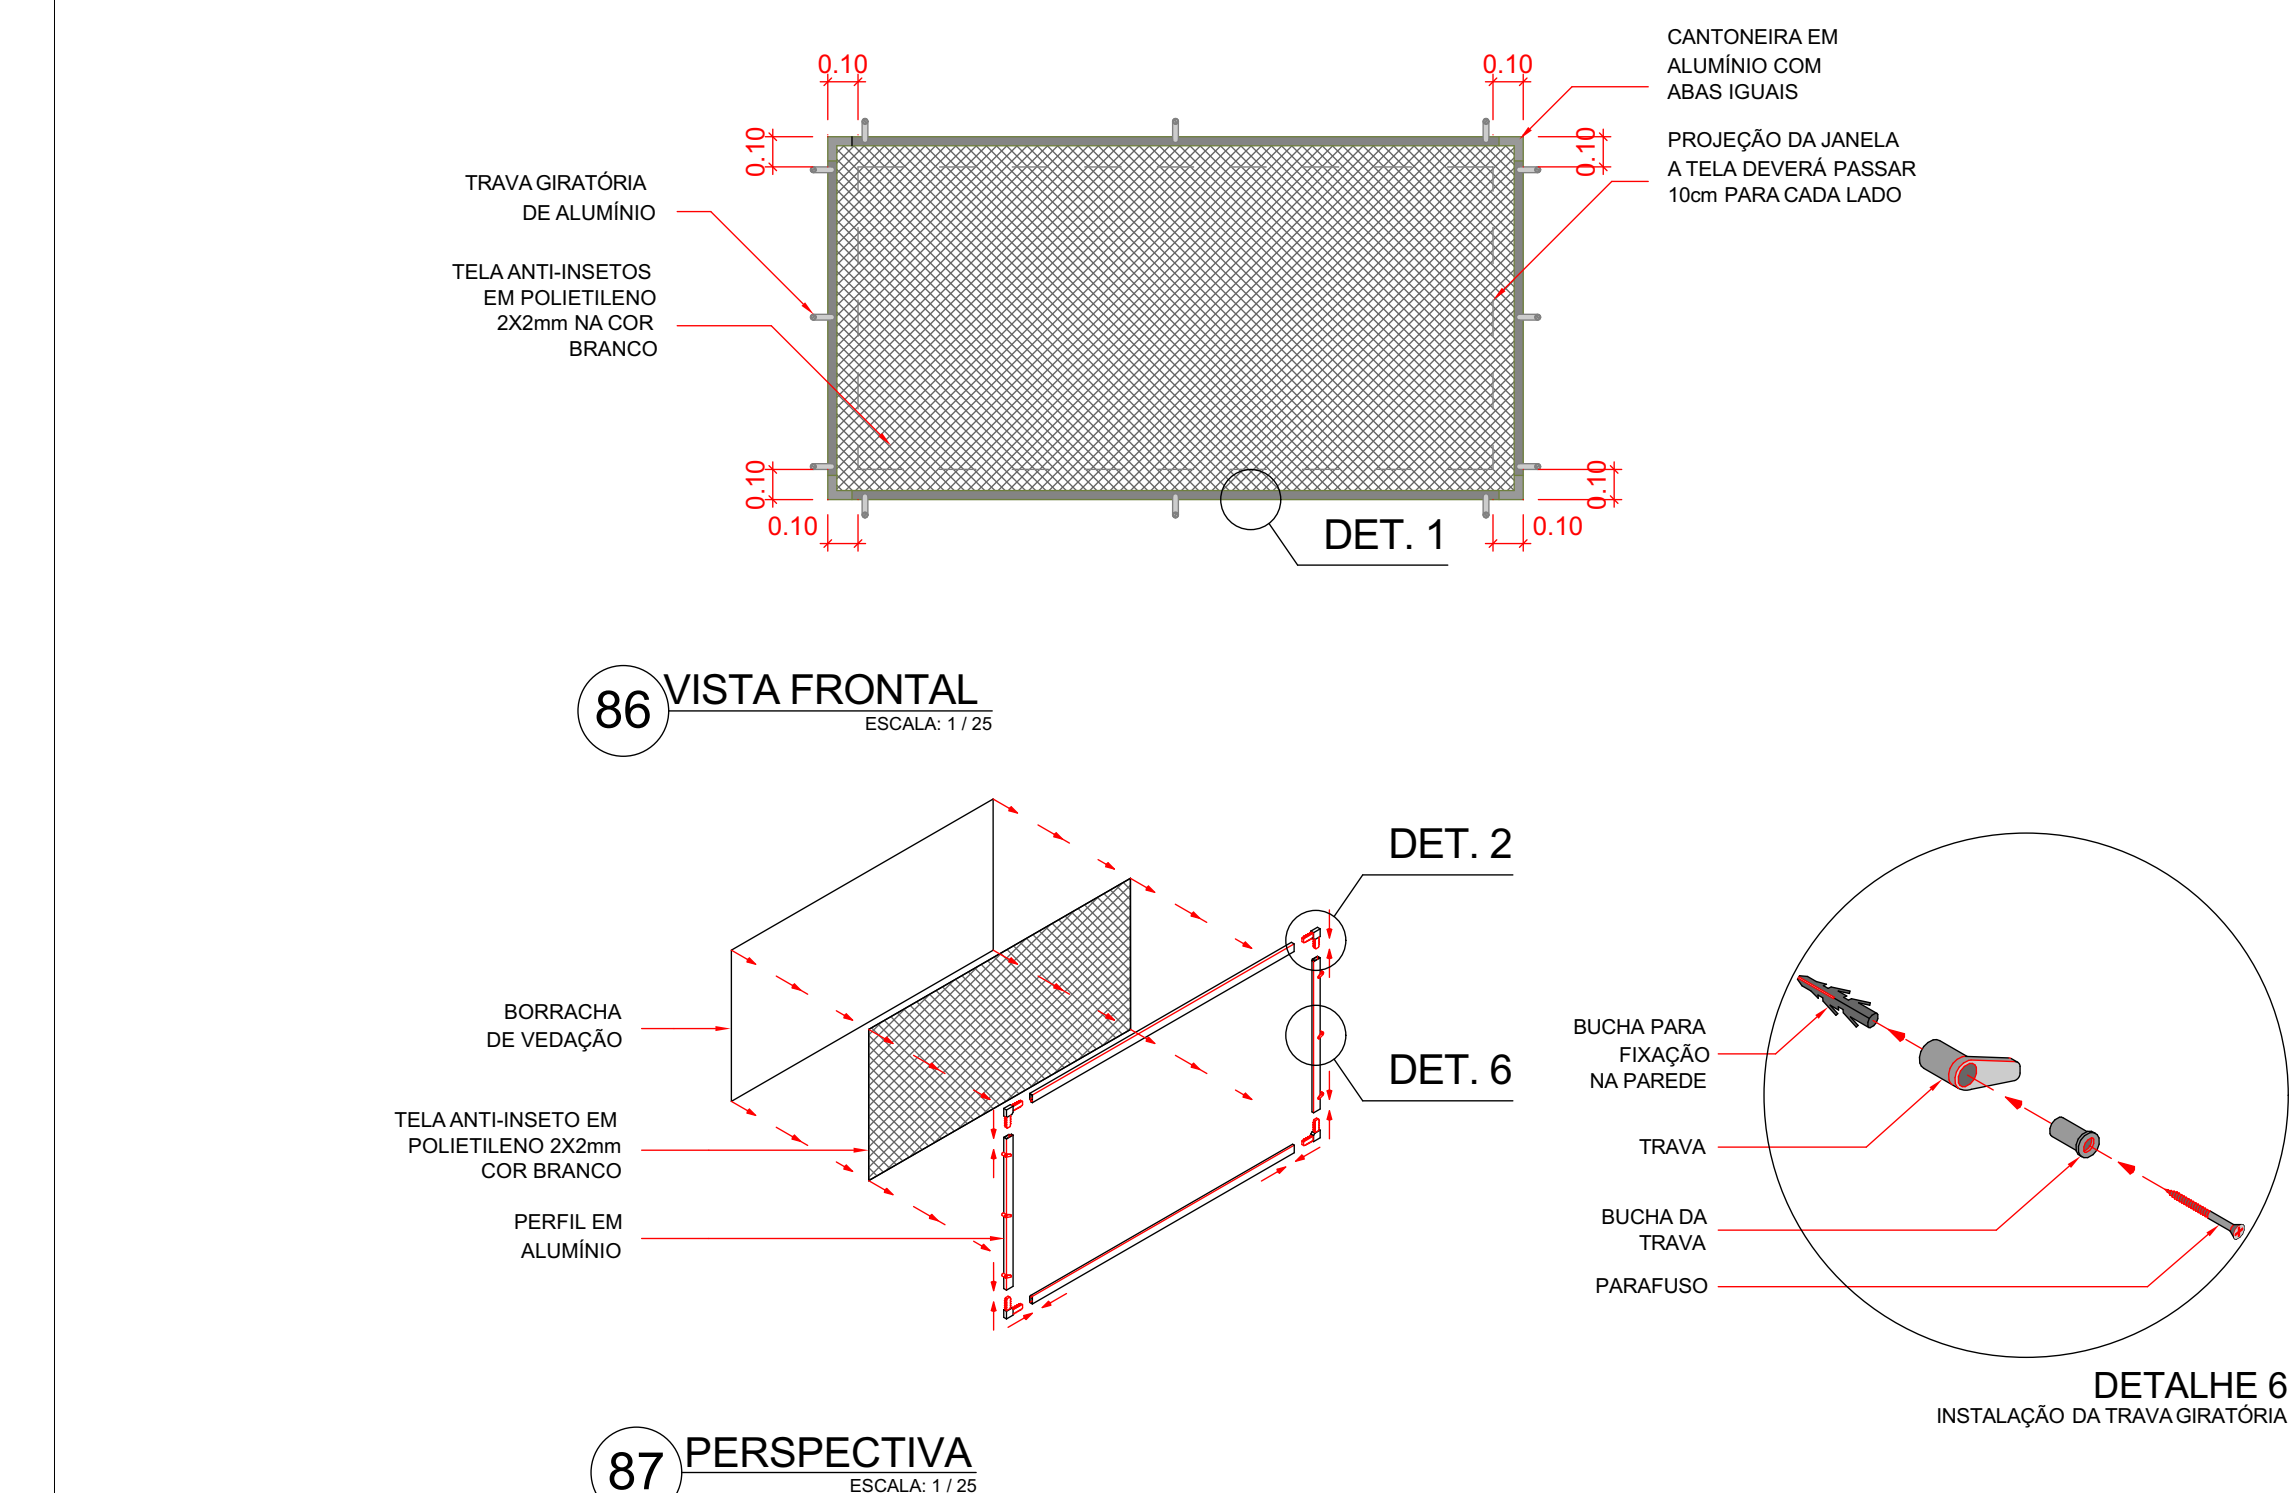

78 PERSPECTIVAS EXTERNAS (REFEITÓRIO)

Nº Revisão	Descrição	Elaborado por	Data

PREFEITURA	BOQUEIRO - CEMTO		
SECRETARIA DA EDUCAÇÃO TOCANTINS GOVERNO DO ESTADO			
ARQUITETURA			
DISCIPLINA:	REFORMA GERAL		
OBRA:	12/12		
INSTITUIÇÃO:	COLÉGIO ESTADUAL LAGOA DA CONFUSÃO		
ENDEREÇO:	Avenida Vicente Barbosa nº91, Centro, 77493-000 - Lagoa da Confusão-TO		
PROPRIETÁRIO:	SECRETARIA DE ESTADO DA EDUCAÇÃO		
*1 ASSINATURA POR PRODUÇÃO: SECRETARIA DE ESTADO DA EDUCAÇÃO			
QUADRO DE ÁREAS:			
ÁREA DO TERRENO:	4.860,00 m²		
ÁREA CONSTRUÍDA EXISTENTE:	2.078,92 m²		
ÁREA DE AMPLIAÇÃO:	34,85 m²		
- QUANTIA PADRÃO:	1,44 m²		
- AMPLIAÇÃO DE SALAS (GLP) PADRÃO:	28,91 m²		
- REFEITÓRIO COMPACTO SEDUC:	206,63 m²		
ÁREA TOTAL DE AMPLIAÇÃO:	552,53 m²		
ÁREA CONSTRUÍDA TOTAL:	2.631,45 m²		
CONTEÚDO DA FOLHA: PERSPECTIVAS E DETALHES DE ESQUADRIAS TELADAS E BANCADAS (REFEITÓRIO)			
CADASTRO:	CONFERIDO:		
ESCALA:	DATA:	DESENHO:	ARQUIVO:
Indicada	18/02/2025	Ezio Joanes Cruz dos Santos	REFEITÓRIO PADRÃO.phn
* OBSERVAÇÃO: A SECRETARIA DA EDUCAÇÃO, POR MEIO DA SUA DIRETORIA DE OBRAS, DISPOE DE ALGUNS MODELOS PRÉ-CONCEBIDOS DE			