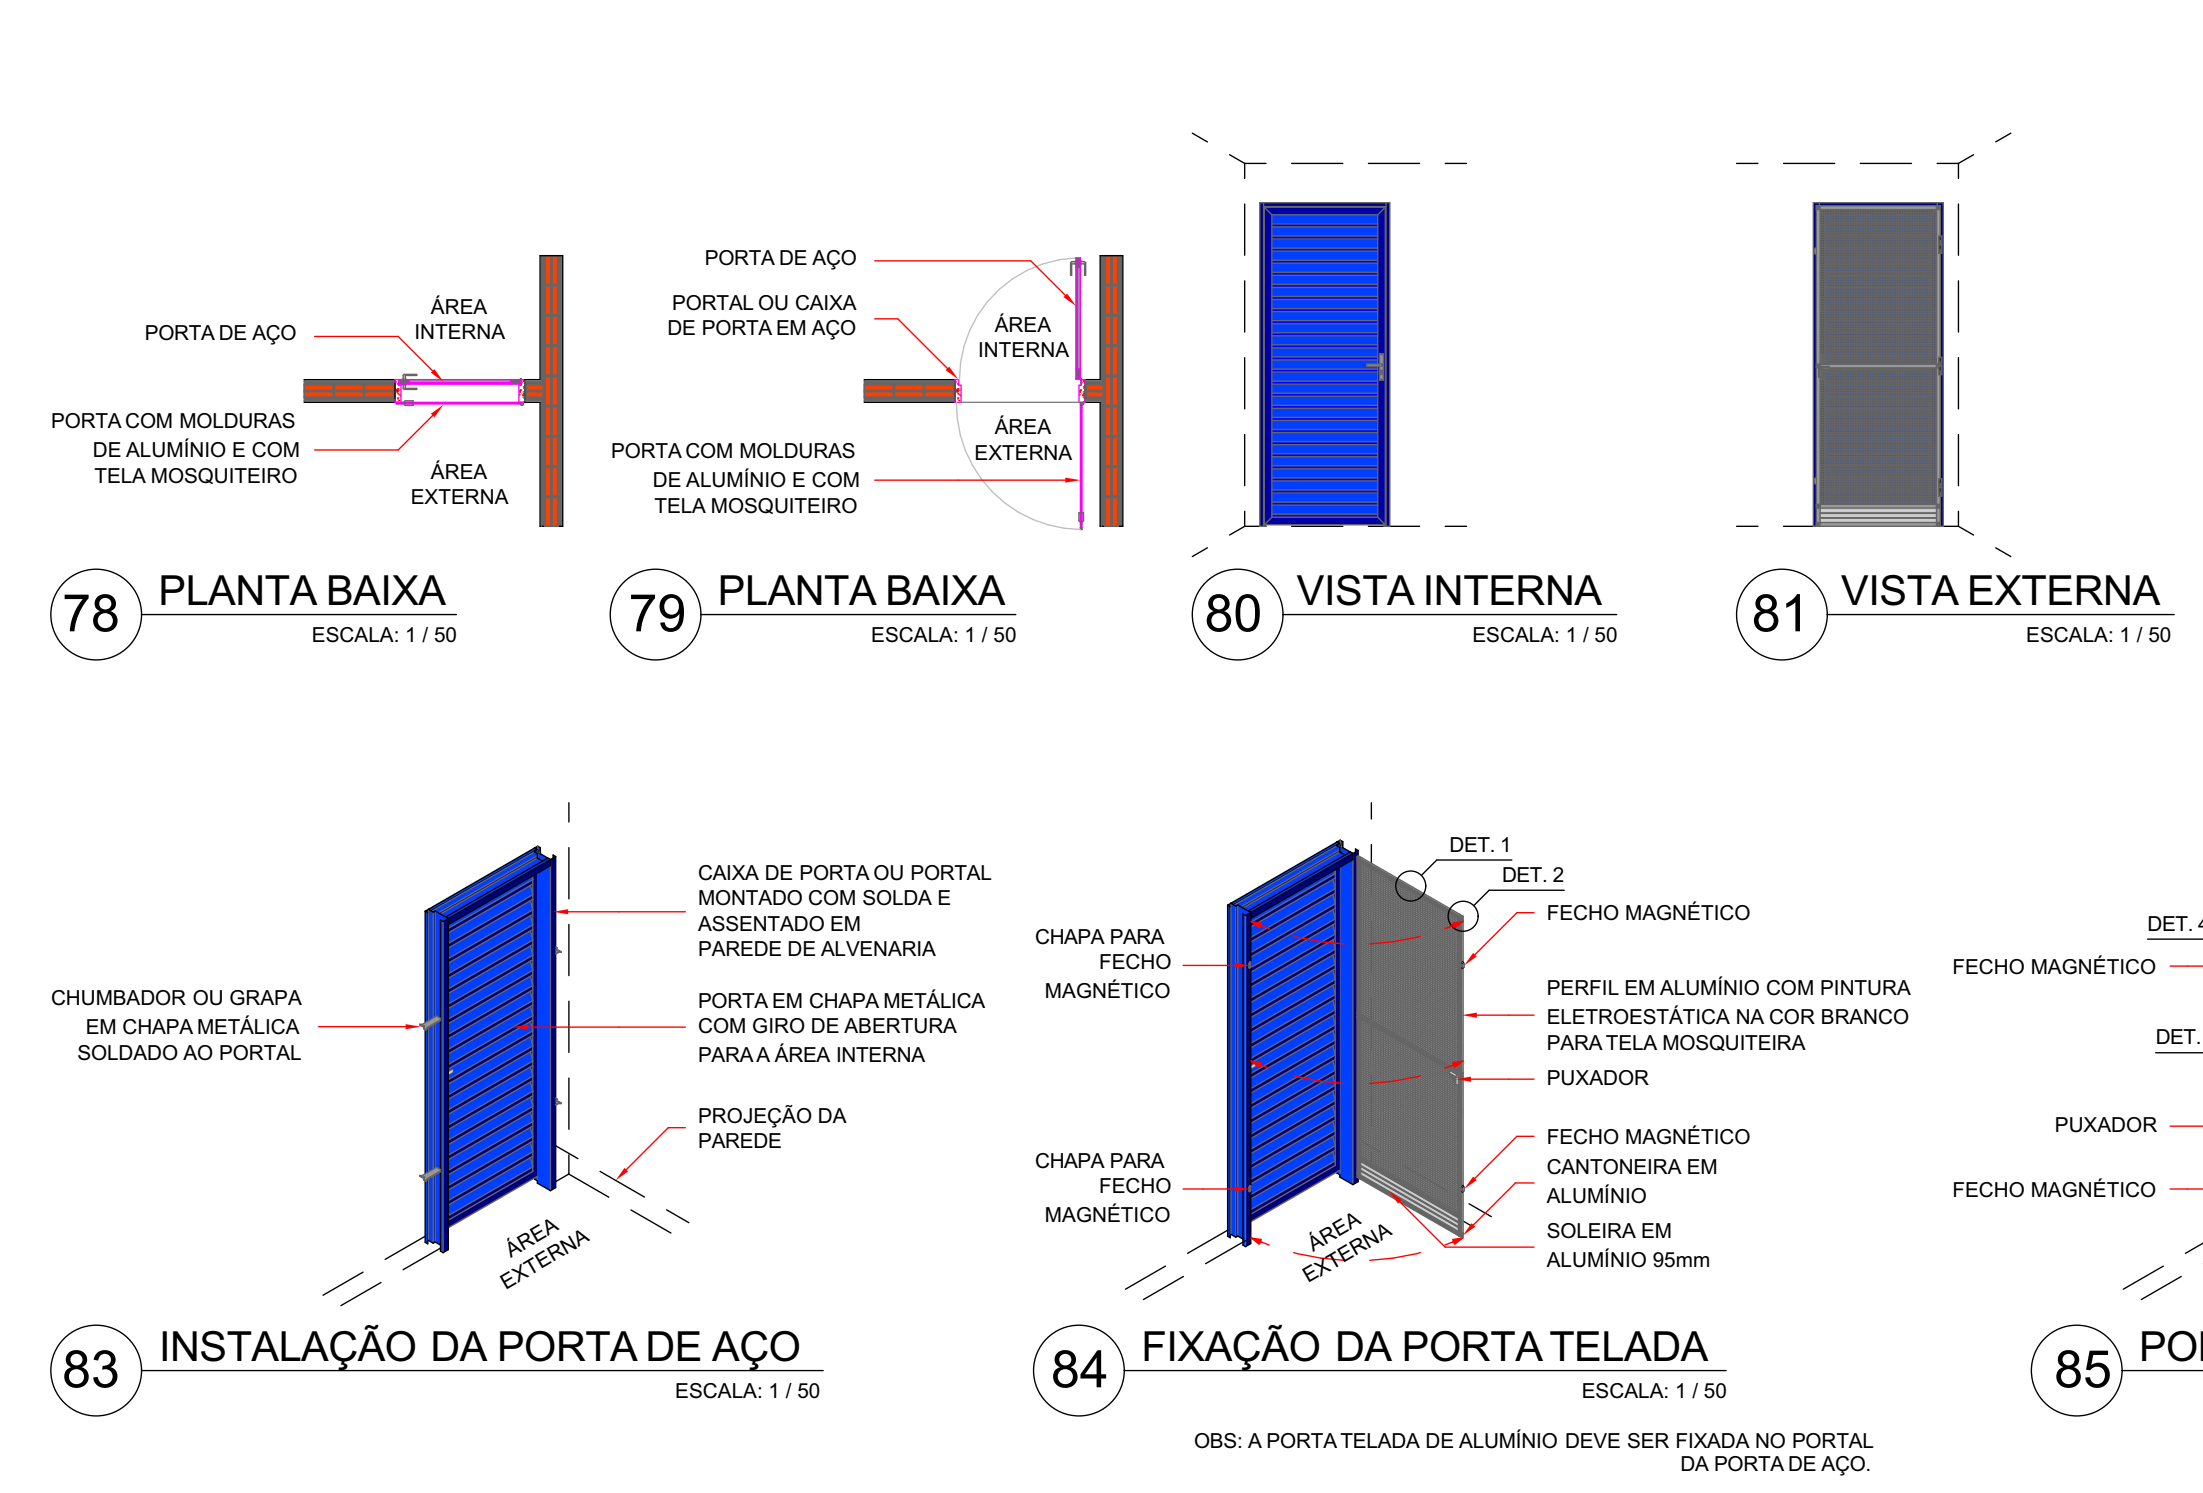

78 PERSPECTIVAS EXTERNAS (REFEITÓRIO)

Nº Revisão	Descrição	Elaborado por	Data

PREFEITURA	BOQUEIRO - CEMTO		
SECRETARIA DA EDUCAÇÃO TOCANTINS GOVERNO DO ESTADO			
ARQUITETURA			
DISCIPLINA:	REFORMA GERAL		
OBRA:	12/12		
INSTITUIÇÃO:	COLÉGIO ESTADUAL LAGOA DA CONFUSÃO		
ENDEREÇO:	Avenida Vicente Barbosa nº91, Centro, 77493-000 - Lagoa da Confusão-TO		
PROPRIETÁRIO:	SECRETARIA DE ESTADO DA EDUCAÇÃO		
*1 ASSINATURA POR PRODUÇÃO: SECRETARIA DE ESTADO DA EDUCAÇÃO			
QUADRO DE ÁREAS:			
ÁREA DO TERRENO:	4.860,00 m²		
ÁREA CONSTRUÍDA EXISTENTE:	2.078,92 m²		
ÁREA DE AMPLIAÇÃO:	34,85 m²		
- QUANTIA PADRÃO:	1,44 m²		
- AMPLIAÇÃO DE SALAS (GLP) PADRÃO:	28,91 m²		
- REFEITÓRIO COMPACTO SEDUC:	206,63 m²		
ÁREA TOTAL DE AMPLIAÇÃO:	552,53 m²		
ÁREA CONSTRUÍDA TOTAL:	2.631,45 m²		
CONTEÚDO DA FOLHA: PERSPECTIVAS E DETALHES DE ESQUADRIAS TELADAS E BANCADAS (REFEITÓRIO)			
CADASTRO:	CONFERIDO:		
ESCALA:	DATA:	DESENHO:	ARQUIVO:
Indicada	18/02/2025	Ezio Joanes Cruz dos Santos	REFEITÓRIO PADRÃO.phn
* OBSERVAÇÃO: A SECRETARIA DA EDUCAÇÃO, POR MEIO DA SUA DIRETORIA DE OBRAS, DISPOE DE ALGUNS MODELOS PRÉ-CONCEBIDOS DE			