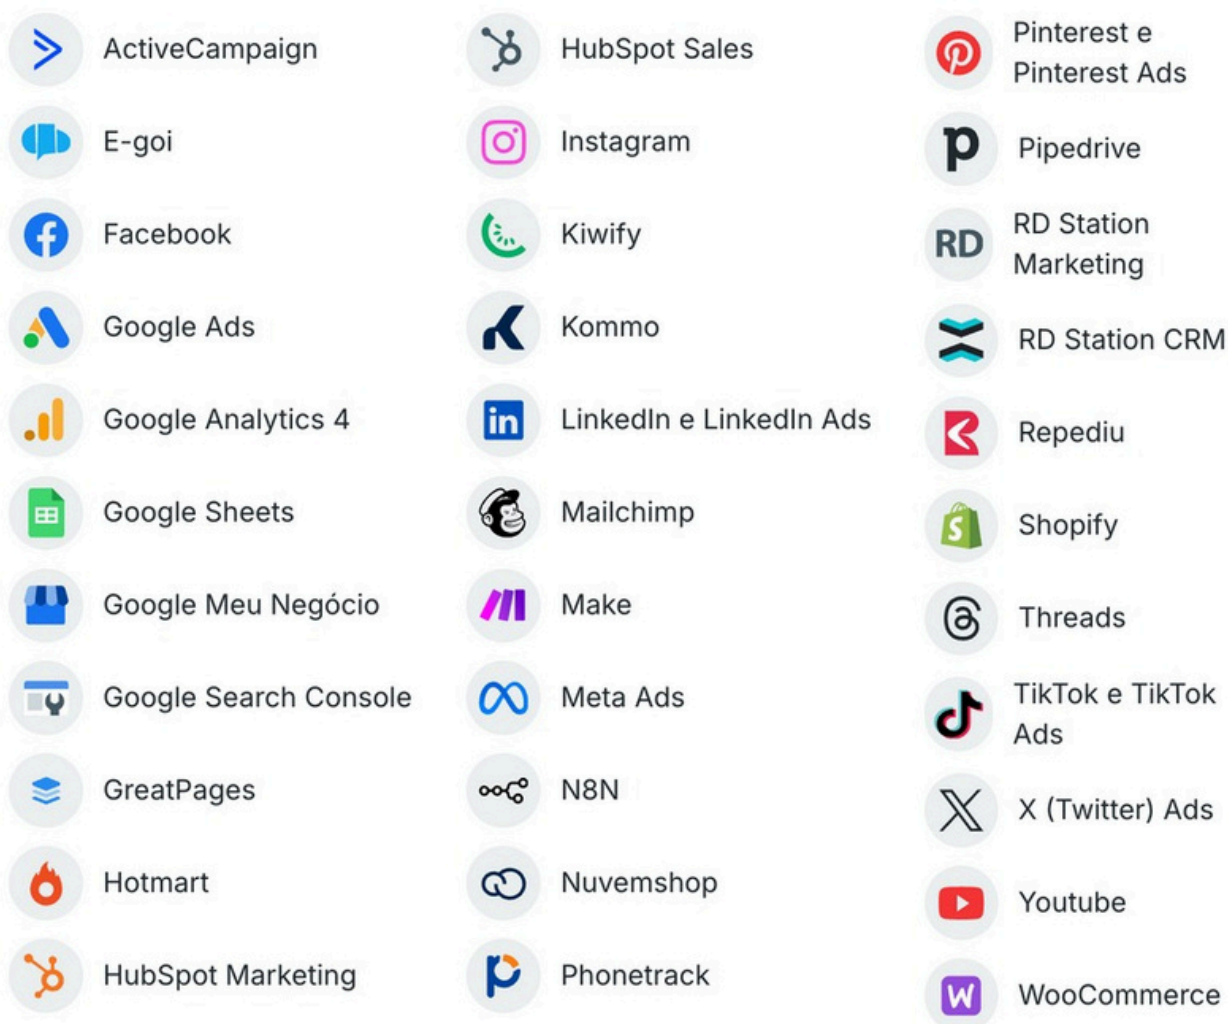

reportei

Proposta Licença Reportei
Assinatura Premium 5 projetos
Reportei 27.133.918/0001-65

Prefeitura de Vitória
natanboecke@gmail.com
Data: 26/02/2026

REPORTEI

O Reportei é uma ferramenta de relatórios de marketing digital, com foco em mídias sociais. Acreditamos que os relatórios são uma excelente forma de comunicação, por isso, investimos muito no visual e na fácil compreensão deles. Com o Reportei você terá mais facilidade para acompanhar o desempenho das redes e outros canais e mais tempo para analisar e propor otimizações de marketing digital para sua marca/empresa e também para seus projetos.

INTEGRAÇÕES

carandá

e-dialog

EXPRESS YOU

adove

orange

trevo

O Reportei é a primeira ferramenta brasileira focada exclusivamente em relatórios e dashboards para a comunicação entre profissionais de marketing e seus clientes. Atualmente, mais de 5000 agências, freelancers e empresas utilizam a plataforma para manter seus clientes cientes de como está o resultado das campanhas de mídias sociais.