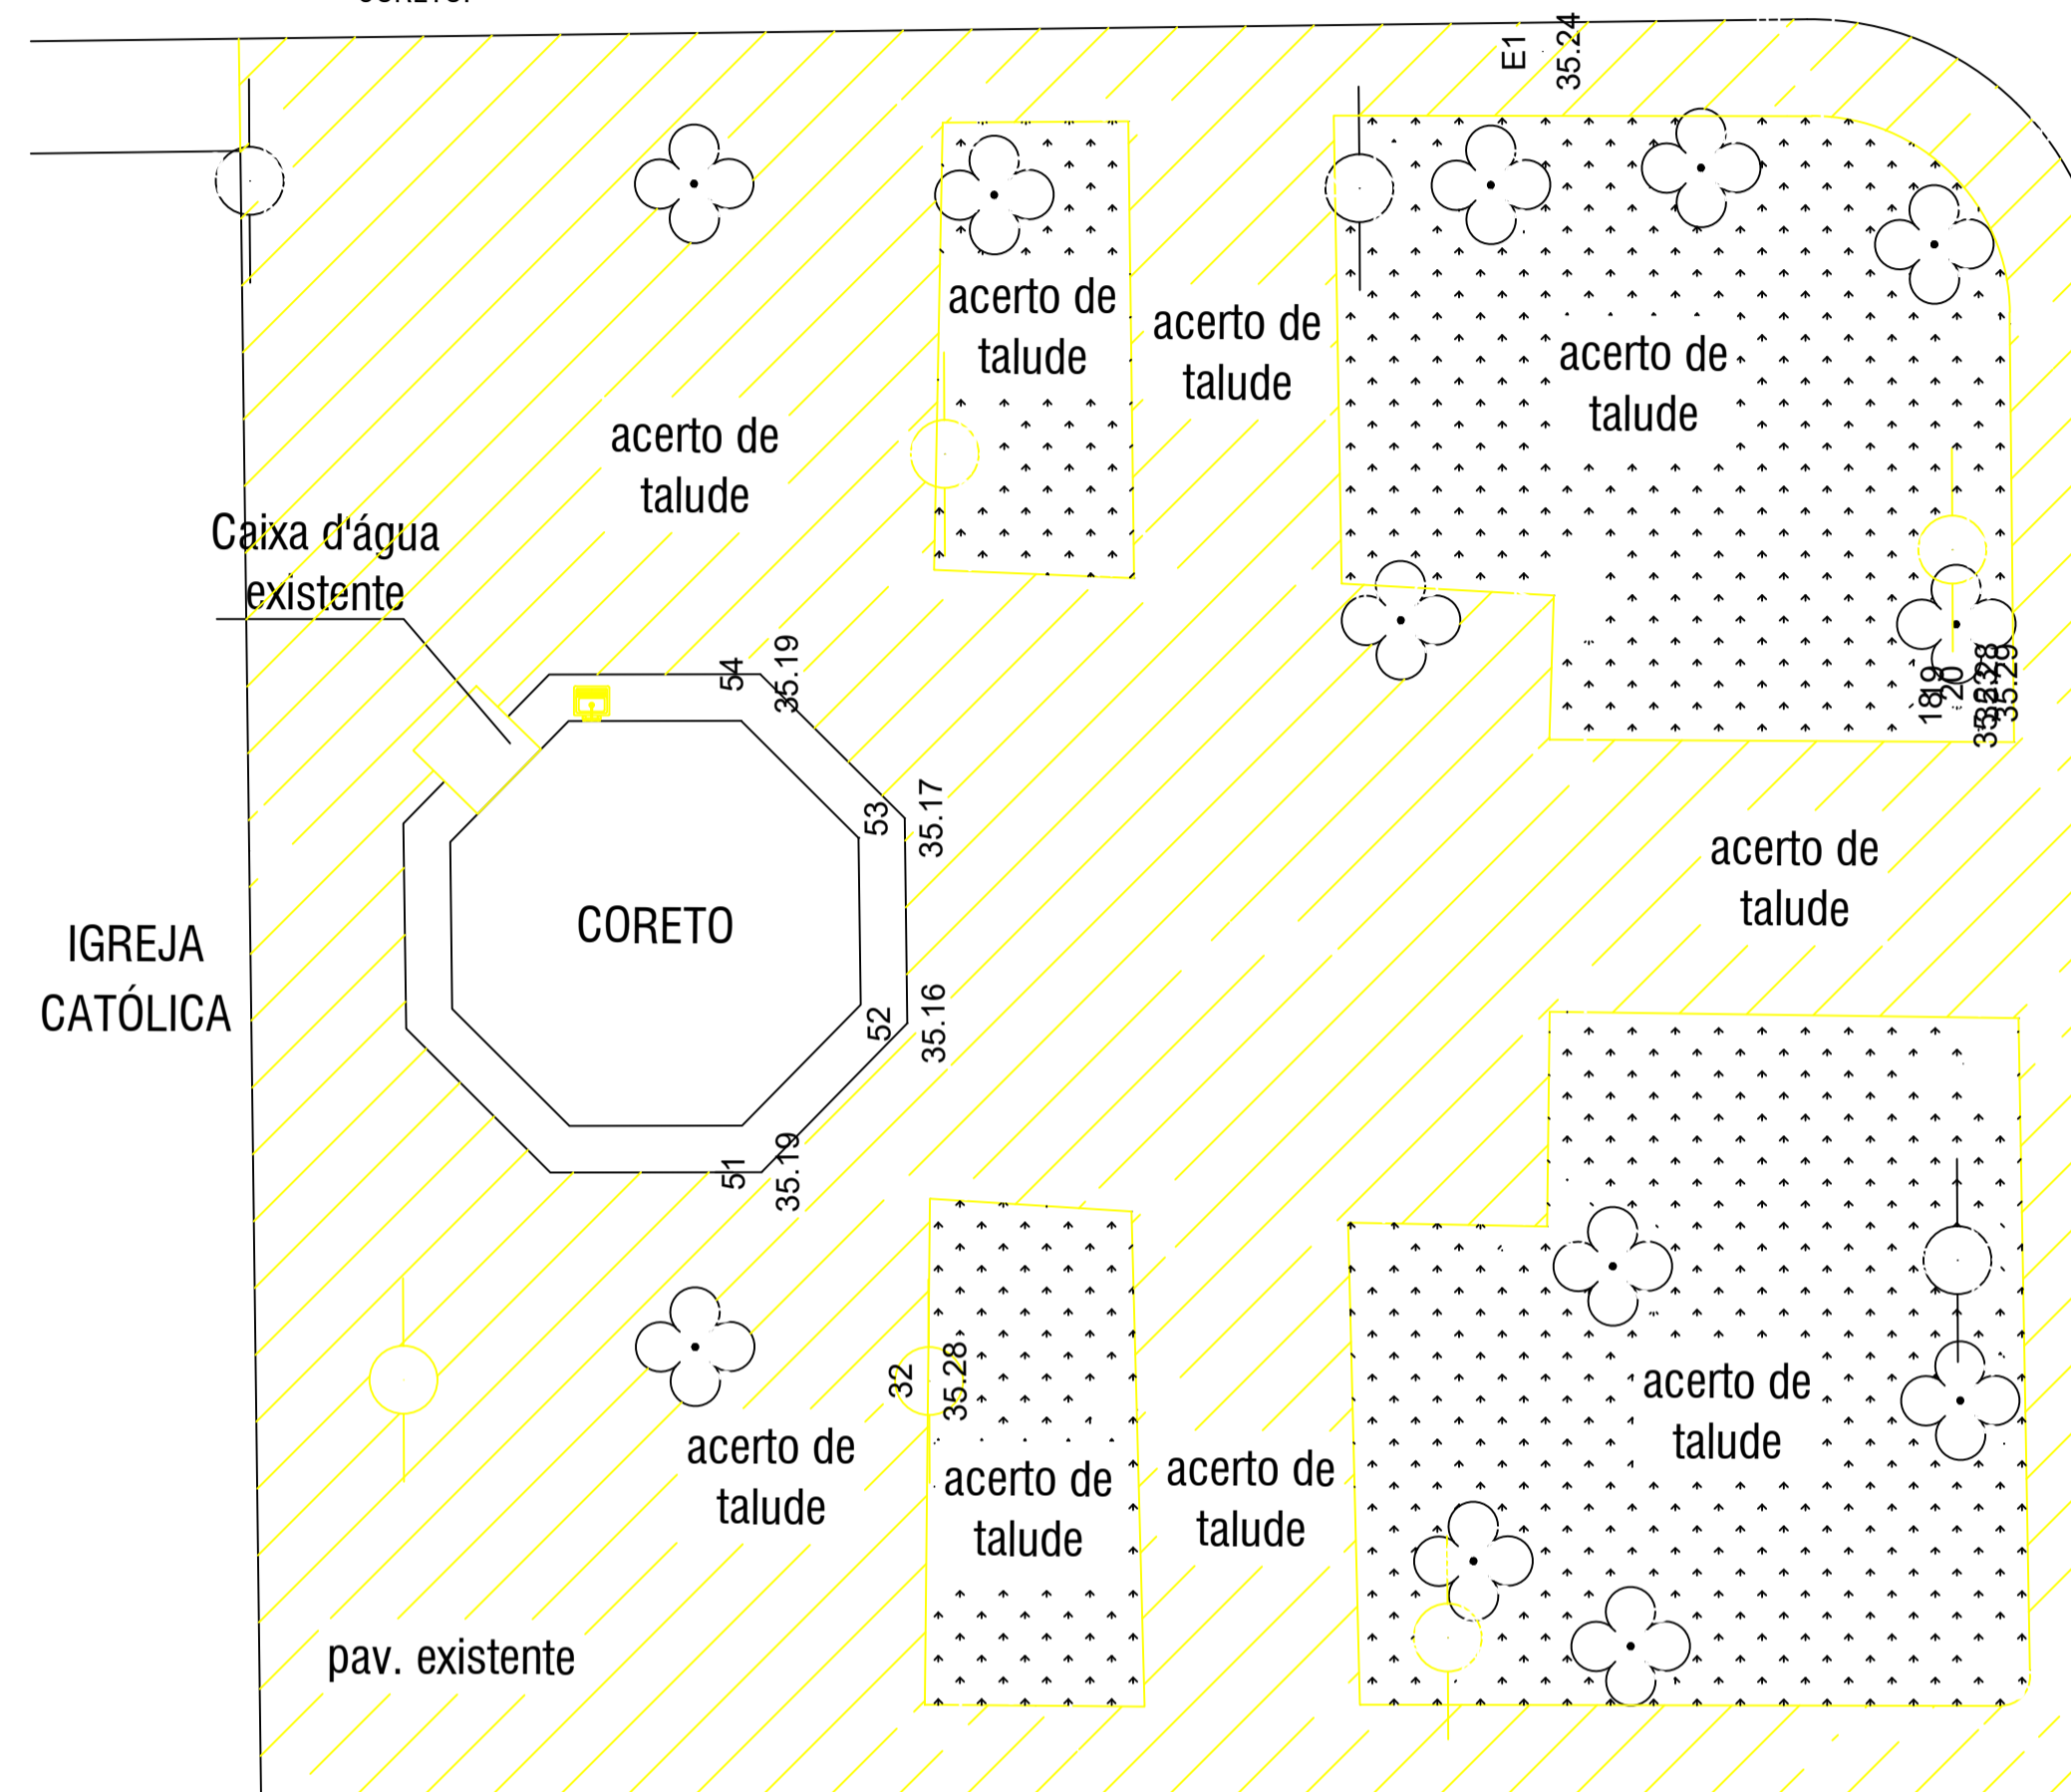

RUA FREI VALÉRIO

AVENIDA VITOR SENCE

PLANTAS DE TOPOGRAFIA EXISTENTE
ESC. 1/125

RUA FREI VALÉRIO

*O PISO E O MEIO-FIO EXISTENTES SERÃO TODOS DEMOLIDOS E REFEITOS.
*A CAIXA D'ÁGUA ENCONTRA-SE EM UMA TORRE DE CONCRETO AO LADO DO CORETO.

AVENIDA VITOR SENCE

PLANTA BAIXA DE DEMOLIÇÃO
ESC. 1/125

LEGENDA:

- CONSTRUIR
- DEMOLIR
- EXISTENTE

RUA FREI VALÉRIO

PREFEITURA MUNICIPAL DE
CONCEIÇÃO DE MACABU - RJ
SEMOB - SECRETARIA MUNICIPAL DE OBRAS

REFORMA DA PRAÇA NOSSA SENHORA DA CONCEIÇÃO,
SITUADA NO BAIRRO CENTRO, NO MUNICÍPIO DE CONCEIÇÃO
DE MACABU/RJ

ÁREA TOTAL DA PRAÇA: 902,64

PLANTAS BAIXA DE DEMOLIR E CONSTRUIR

SECRETARIA DE OBRAS:

DESENHO:
SEMOB

ESCALA:
INDICADA

DATA:
SETEMBRO/2025

03/07