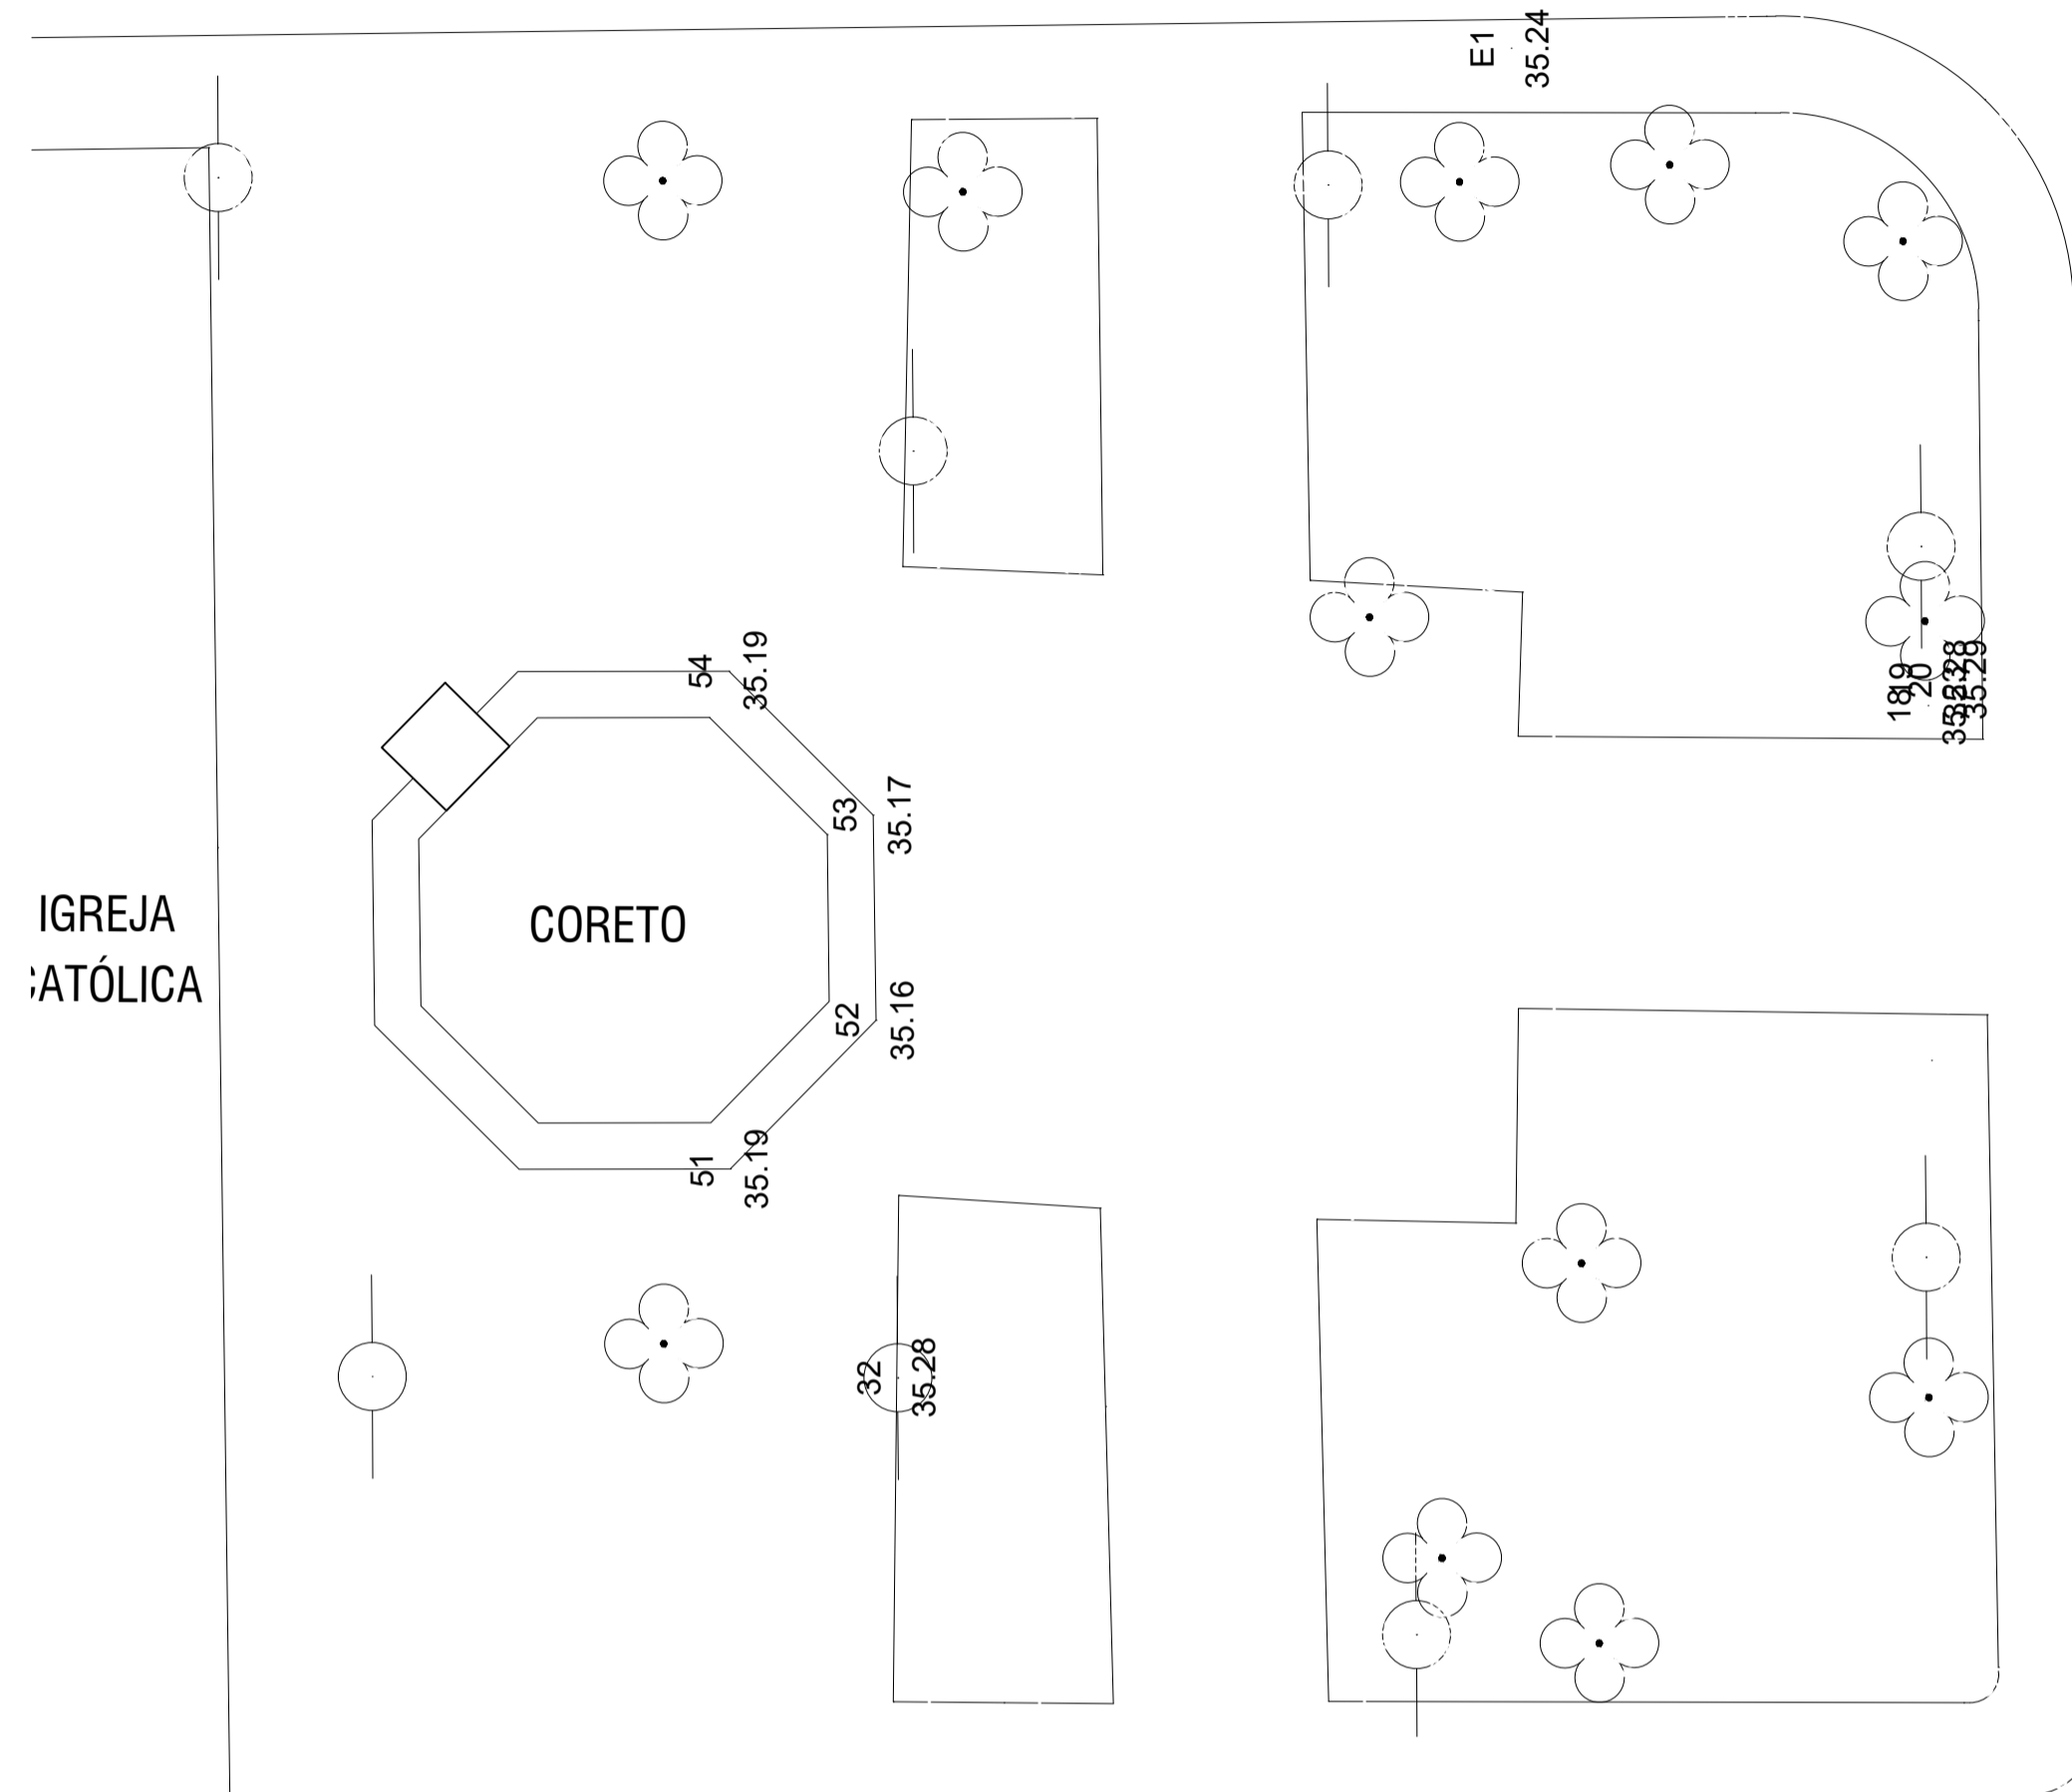

RUA FREI VALÉRIO

AVENIDA VITOR SENCE

PLANTAS DE TOPOGRAFIA EXISTENTE
ESC. 1/125

RUA FREI VALÉRIO

*O PISO E O MEIO-FIO EXISTENTES SERÃO TODOS DEMOLIDOS E REFEITOS.
*A CAIXA D'ÁGUA ENCONTRA-SE EM UMA TORRE DE CONCRETO AO LADO DO CORETO.

AVENIDA VITOR SENCE

PLANTA BAIXA DE DEMOLIÇÃO
ESC. 1/125

LEGENDA:

- CONSTRUIR
- DEMOLIR
- EXISTENTE

RUA FREI VALÉRIO

PREFEITURA MUNICIPAL DE
CONCEIÇÃO DE MACABU - RJ
SEMOB - SECRETARIA MUNICIPAL DE OBRAS

REFORMA DA PRAÇA NOSSA SENHORA DA CONCEIÇÃO,
SITUADA NO BAIRRO CENTRO, NO MUNICÍPIO DE CONCEIÇÃO
DE MACABU/RJ

ÁREA TOTAL DA PRAÇA: 902,64

PLANTAS BAIXA DE DEMOLIR E CONSTRUIR

SECRETARIA DE OBRAS:

DESENHO:
SEMOB

ESCALA:
INDICADA

DATA:
SETEMBRO/2025

03/07