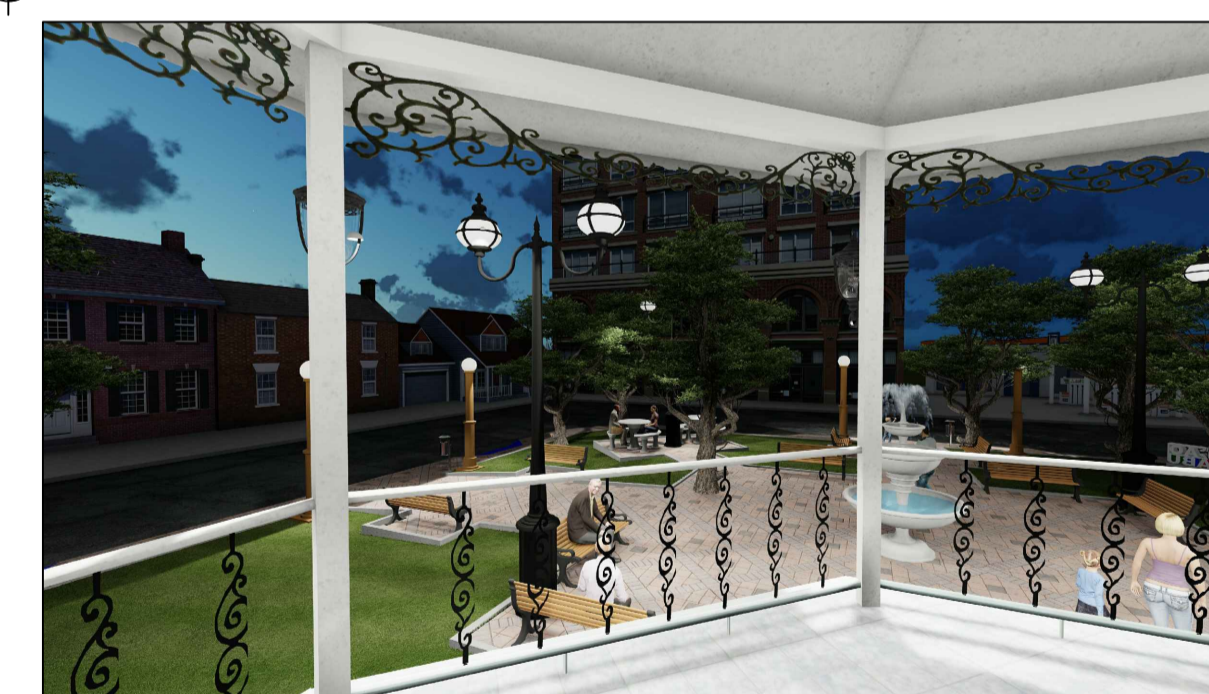

RUA FREI VALÉRIO

AVENIDA VITOR SENCE

PLANTA BAIXA
ESC. 1/100

IMAGEM 1
SEM ESCALA

IMAGEM 2
SEM ESCALA

IMAGEM 3
SEM ESCALA

IMAGEM 4
SEM ESCALA

IMAGEM 5 (ESTÁTUA EM TAMANHO REAL)
SEM ESCALA

LEGENDA:

-  BANCO
-  POSTE COM 4 PÉTALAS
-  ESTÁTUA DE NOSSA SENHORA DA CONCEIÇÃO EM TAMANHO REL
-  MESA DE CONCRETO
-  POSTE COM GLOBO
-  ÁRVORES EXISTENTES
-  LIXEIRA
-  PROJETOR PARA ILUMINAÇÃO

OBS: O CHAFARIZ SERÁ SUBSTITUÍDO POR UMA ESTÁTUA EM TAMANHO REAL DE NOSSA SENHORA DA CONCEIÇÃO.

PREFEITURA MUNICIPAL DE
CONCEIÇÃO DE MACABU - RJ
SEMOB - SECRETARIA MUNICIPAL DE OBRAS

REFORMA DA PRAÇA NOSSA SENHORA DA CONCEIÇÃO,
SITUADA NO BAIRRO CENTRO, NO MUNICÍPIO DE CONCEIÇÃO
DE MACABU/RJ

ÁREA TOTAL DA PRAÇA: 902,64