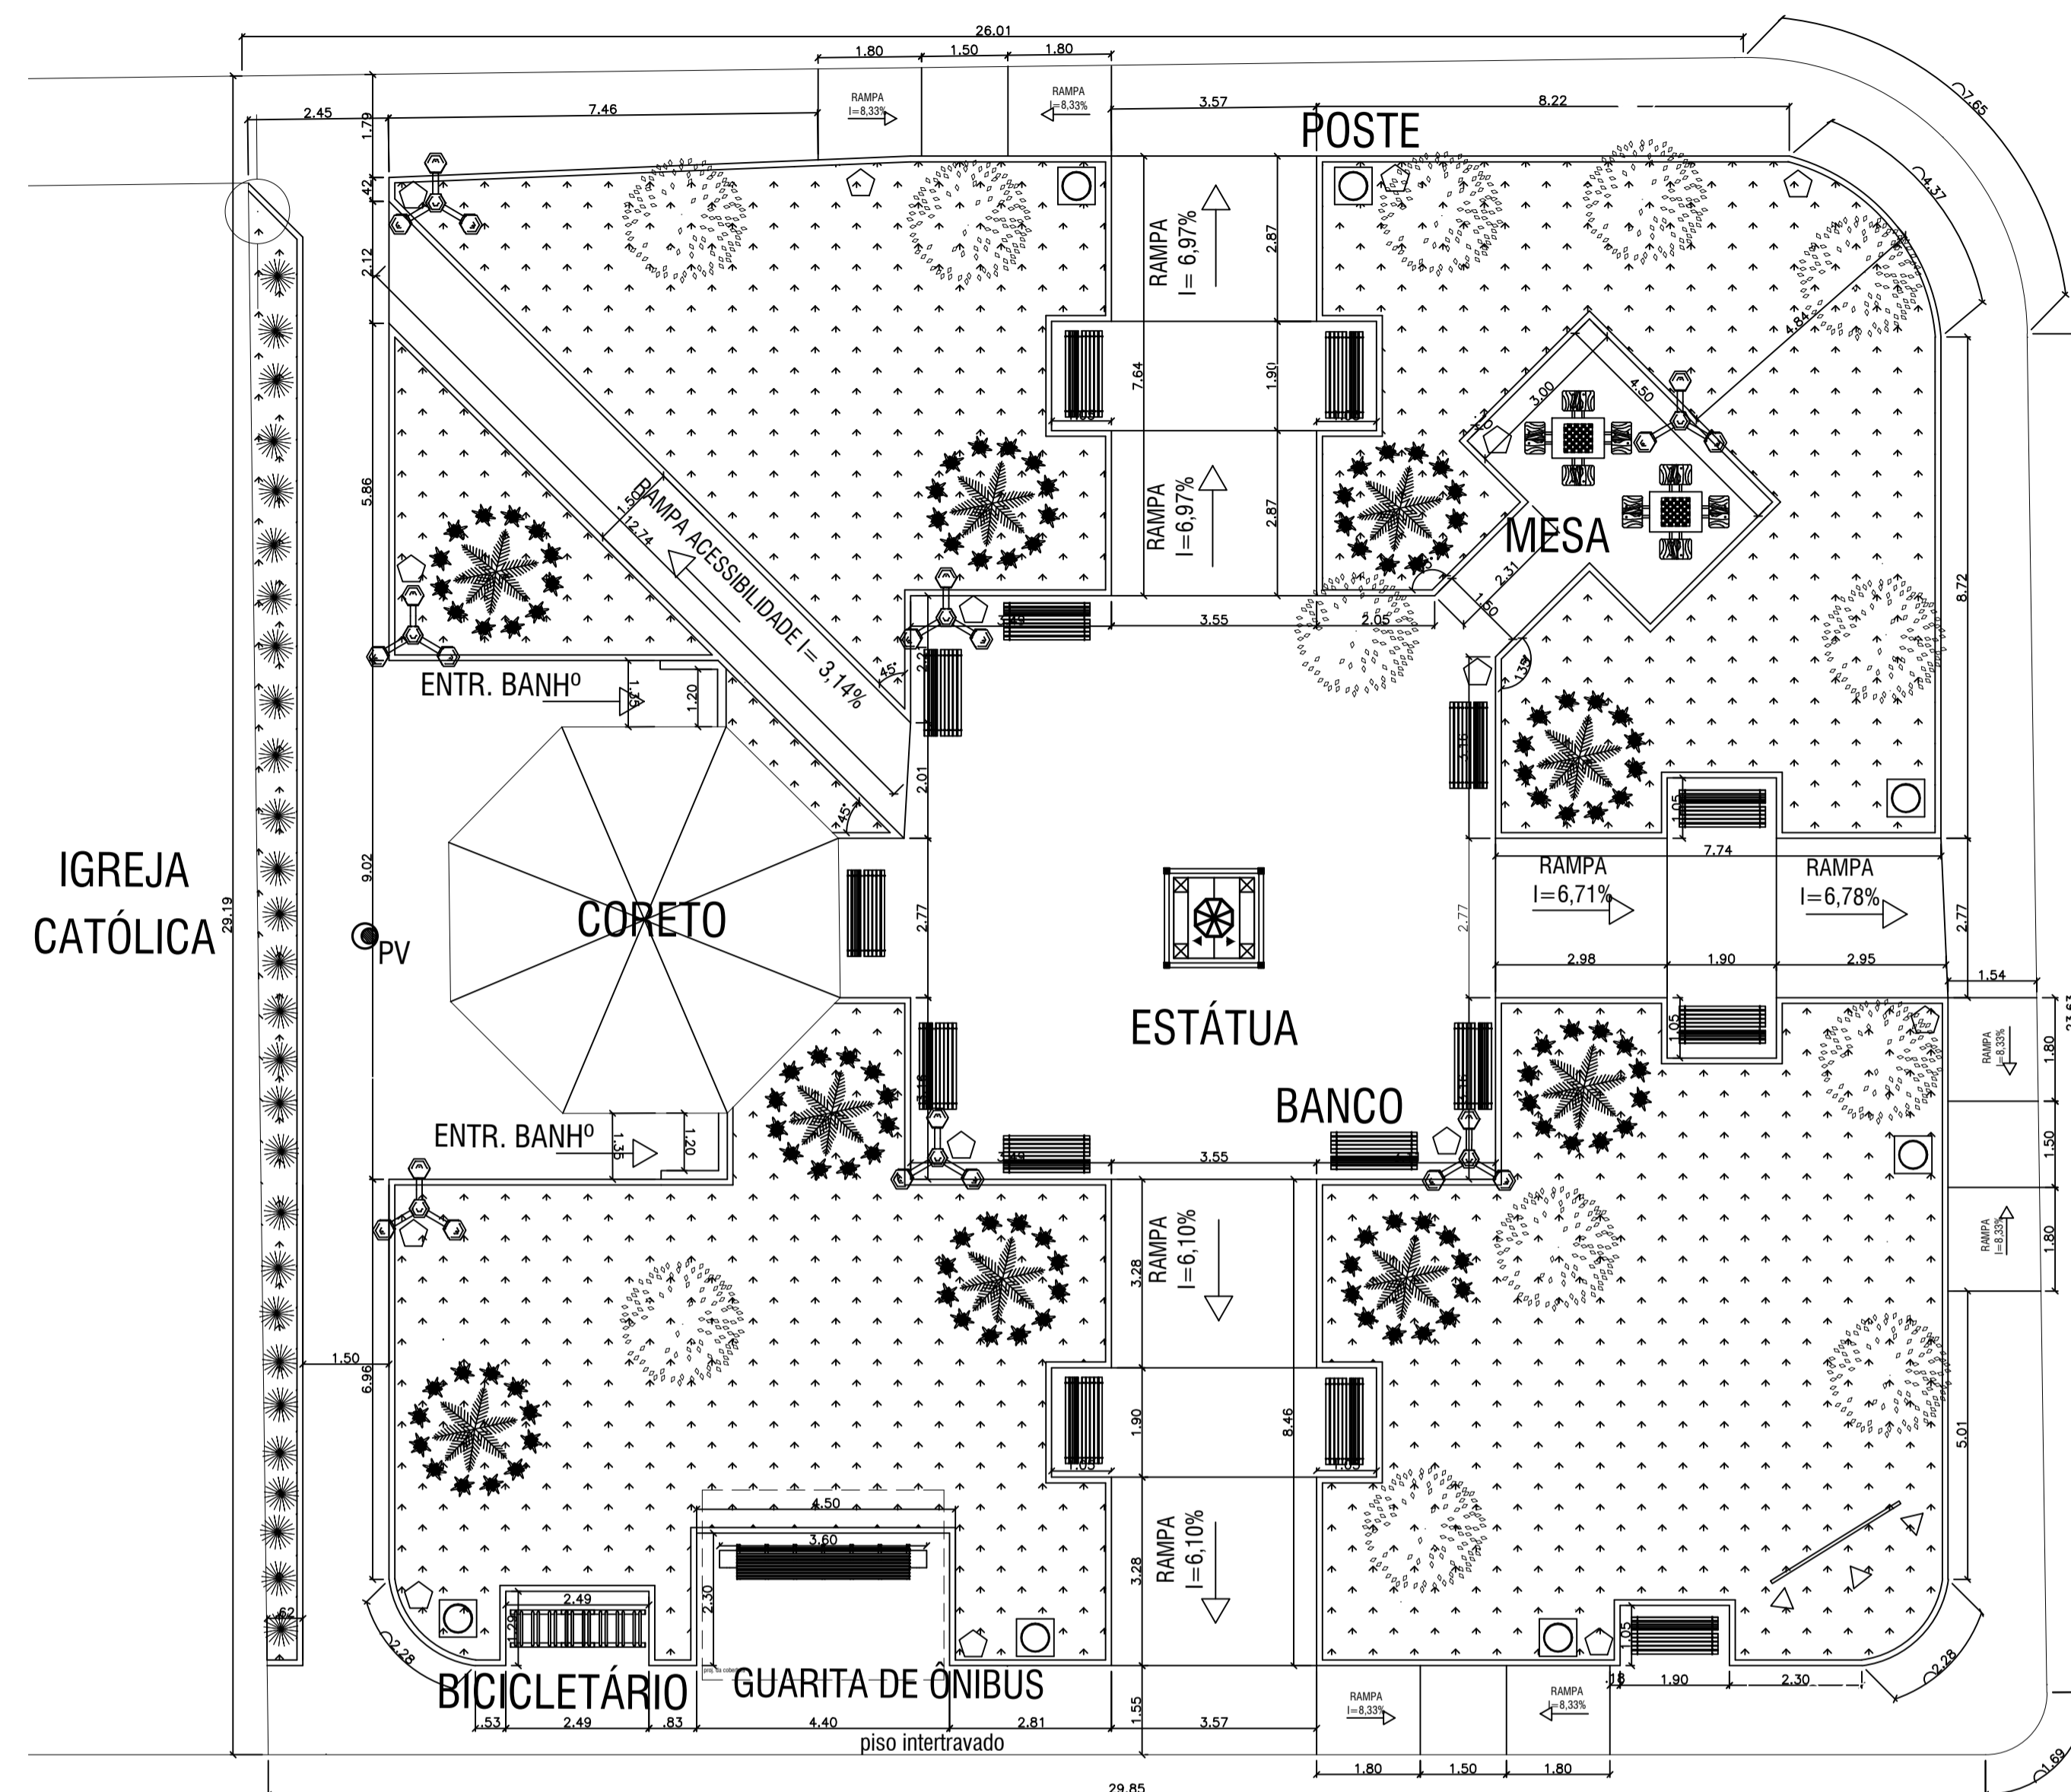

RUA FREI VALÉRIO

AVENIDA VITOR SENCE

PLANTA BAIXA
ESC. 1/100

IMAGEM 1
SEM ESCALA

IMAGEM 2
SEM ESCALA

IMAGEM 3
SEM ESCALA

IMAGEM 4
SEM ESCALA

IMAGEM 5 (ESTÁTUA EM TAMANHO REAL)
SEM ESCALA

LEGENDA:

-  BANCO
-  POSTE COM 4 PÉTALAS
-  ESTÁTUA DE NOSSA SENHORA DA CONCEIÇÃO EM TAMANHO REL
-  MESA DE CONCRETO
-  POSTE COM GLOBO
-  ÁRVORES EXISTENTES
-  LIXEIRA
-  PROJETOR PARA ILUMINAÇÃO

OBS: O CHAFARIZ SERÁ SUBSTITUÍDO POR UMA ESTÁTUA EM TAMANHO REAL DE NOSSA SENHORA DA CONCEIÇÃO.

PREFEITURA MUNICIPAL DE
CONCEIÇÃO DE MACABU - RJ
SEMOB - SECRETARIA MUNICIPAL DE OBRAS

REFORMA DA PRAÇA NOSSA SENHORA DA CONCEIÇÃO,
SITUADA NO BAIRRO CENTRO, NO MUNICÍPIO DE CONCEIÇÃO
DE MACABU/RJ

ÁREA TOTAL DA PRAÇA: 902,64

PLANTA BAIXA GERAL

SECRETARIA DE OBRAS:

DESENHO:
SEMOB

ESCALA:
INDICADA

DATA:
SETEMBRO/2025

01/07