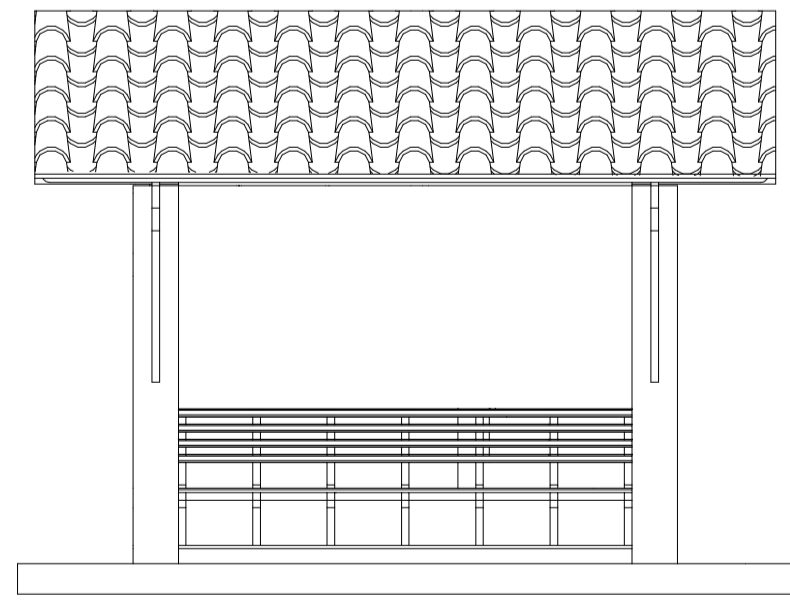

PLANTA BAIXA TÉRREO
ESC. 1/50

PLANTA BAIXA PAV. SUPERIOR
ESC. 1/50

PLANTA DE COBERTURA
ESC. 1/50

CORTE AB
ESC. 1/50

PLANTA BAIXA GAZEBO
ESC. 1/50

PLANTA DE COBERTURA GAZEBO
ESC. 1/50

CORTE CD GAZEBO
ESC. 1/50

CORTE CD
ESC. 1/50

VISTA GAZEBO
ESC. 1/50

PLANTA BAIXA GAZEBO
ESC. 1/50

PLANTA DE COBERTURA GAZEBO
ESC. 1/50

VISTA DO GAZEBO SEM GRADIL
ESC. 1/50

VISTA DO GAZEBO COM GRADIL
ESC. 1/50

VISTA DO BANHEIRO
ESC. 1/50

PREFEITURA MUNICIPAL DE CONCEIÇÃO DE MACABU - RJ
SEMOP - SECRETARIA MUNICIPAL DE OBRAS

REFORMA DA PRAÇA NOSSA SENHORA DA CONCEIÇÃO,
SITUADA NO BAIRRO CENTRO, NO MUNICÍPIO DE CONCEIÇÃO DE MACABU/RJ

ÁREA TOTAL DA PRAÇA: 902,64

PLANTA BAIXAS BAIXA, PLANTAS DE COBERTURA, CORTES, DETALHAMENTO E VISTAS.

SECRETARIA DE OBRAS: