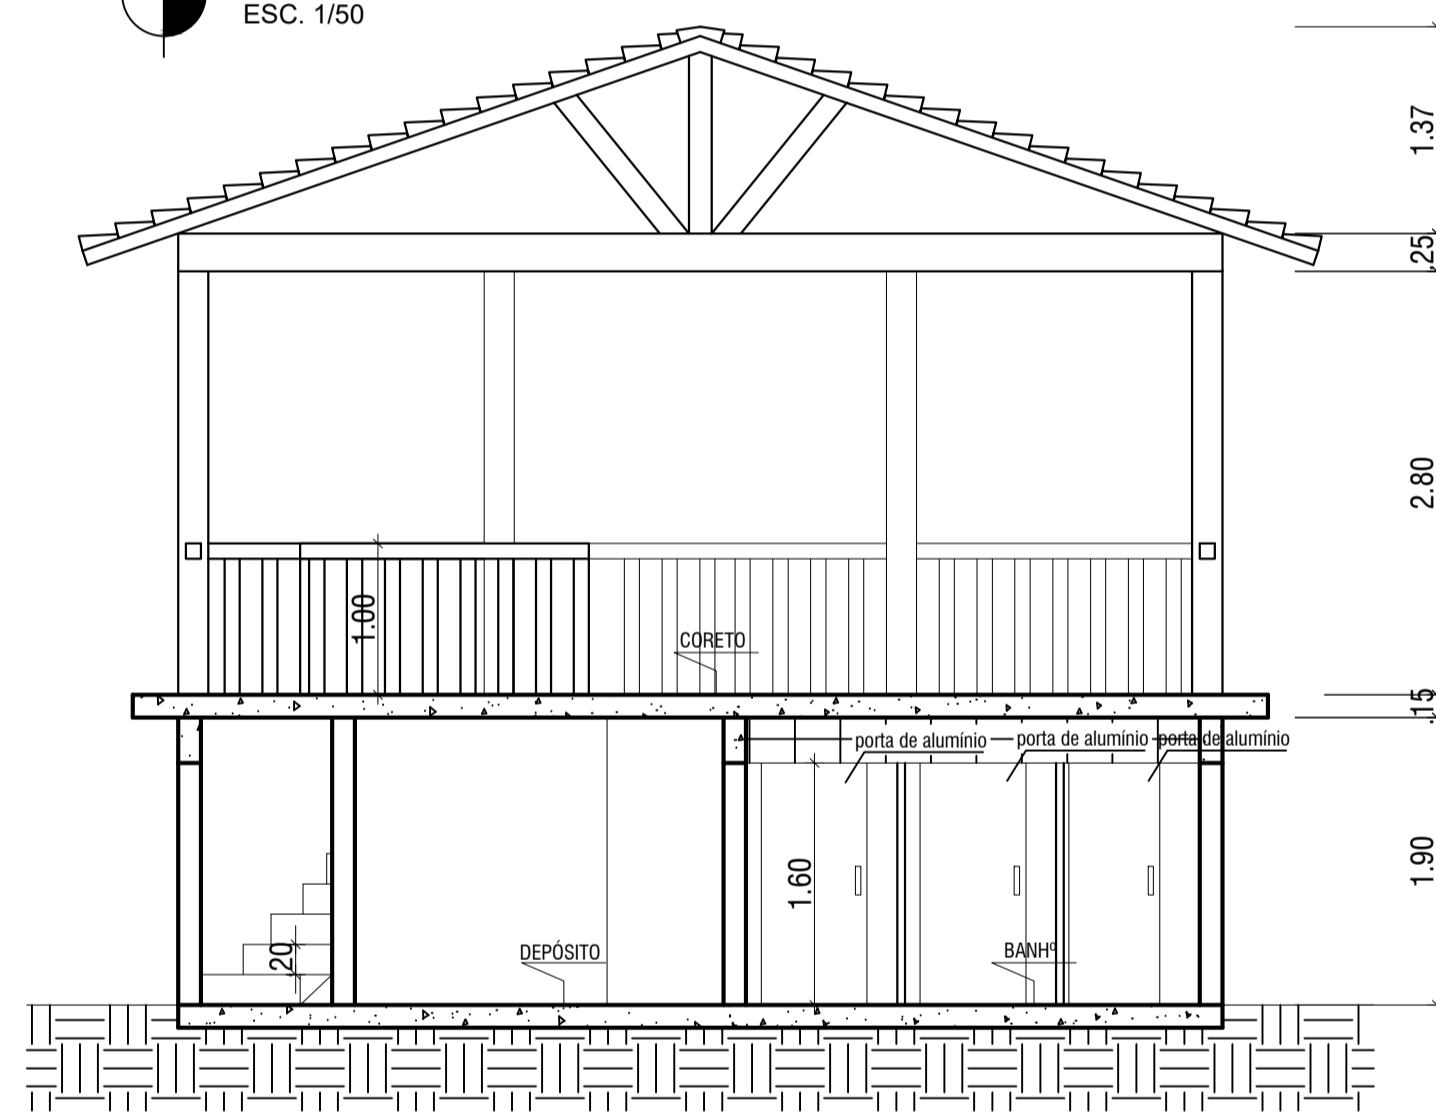

PLANTA BAIXA TÉRREO
ESC. 1/50

PLANTA BAIXA PAV. SUPERIOR
ESC. 1/50

PLANTA DE COBERTURA
ESC. 1/50

CORTE AB
ESC. 1/50

PLANTA BAIXA GAZEBO
ESC. 1/50

PLANTA DE COBERTURA GAZEBO
ESC. 1/50

CORTE CD GAZEBO
ESC. 1/50

CORTE CD
ESC. 1/50

VISTA GAZEBO
ESC. 1/50

PLANTA BAIXA GAZEBO
ESC. 1/50

PLANTA DE COBERTURA GAZEBO
ESC. 1/50

VISTA DO GAZEBO SEM GRADIL
ESC. 1/50

VISTA DO GAZEBO COM GRADIL
ESC. 1/50

VISTA DO BANHEIRO
ESC. 1/50

PREFEITURA MUNICIPAL DE CONCEIÇÃO DE MACABU - RJ
SEMOP - SECRETARIA MUNICIPAL DE OBRAS

REFORMA DA PRAÇA NOSSA SENHORA DA CONCEIÇÃO,
SITUADA NO BAIRRO CENTRO, NO MUNICÍPIO DE CONCEIÇÃO DE MACABU/RJ

ÁREA TOTAL DA PRAÇA: 902,64

PLANTA BAIXAS BAIXA, PLANTAS DE COBERTURA, CORTES, DETALHAMENTO E VISTAS.

SECRETARIA DE OBRAS: