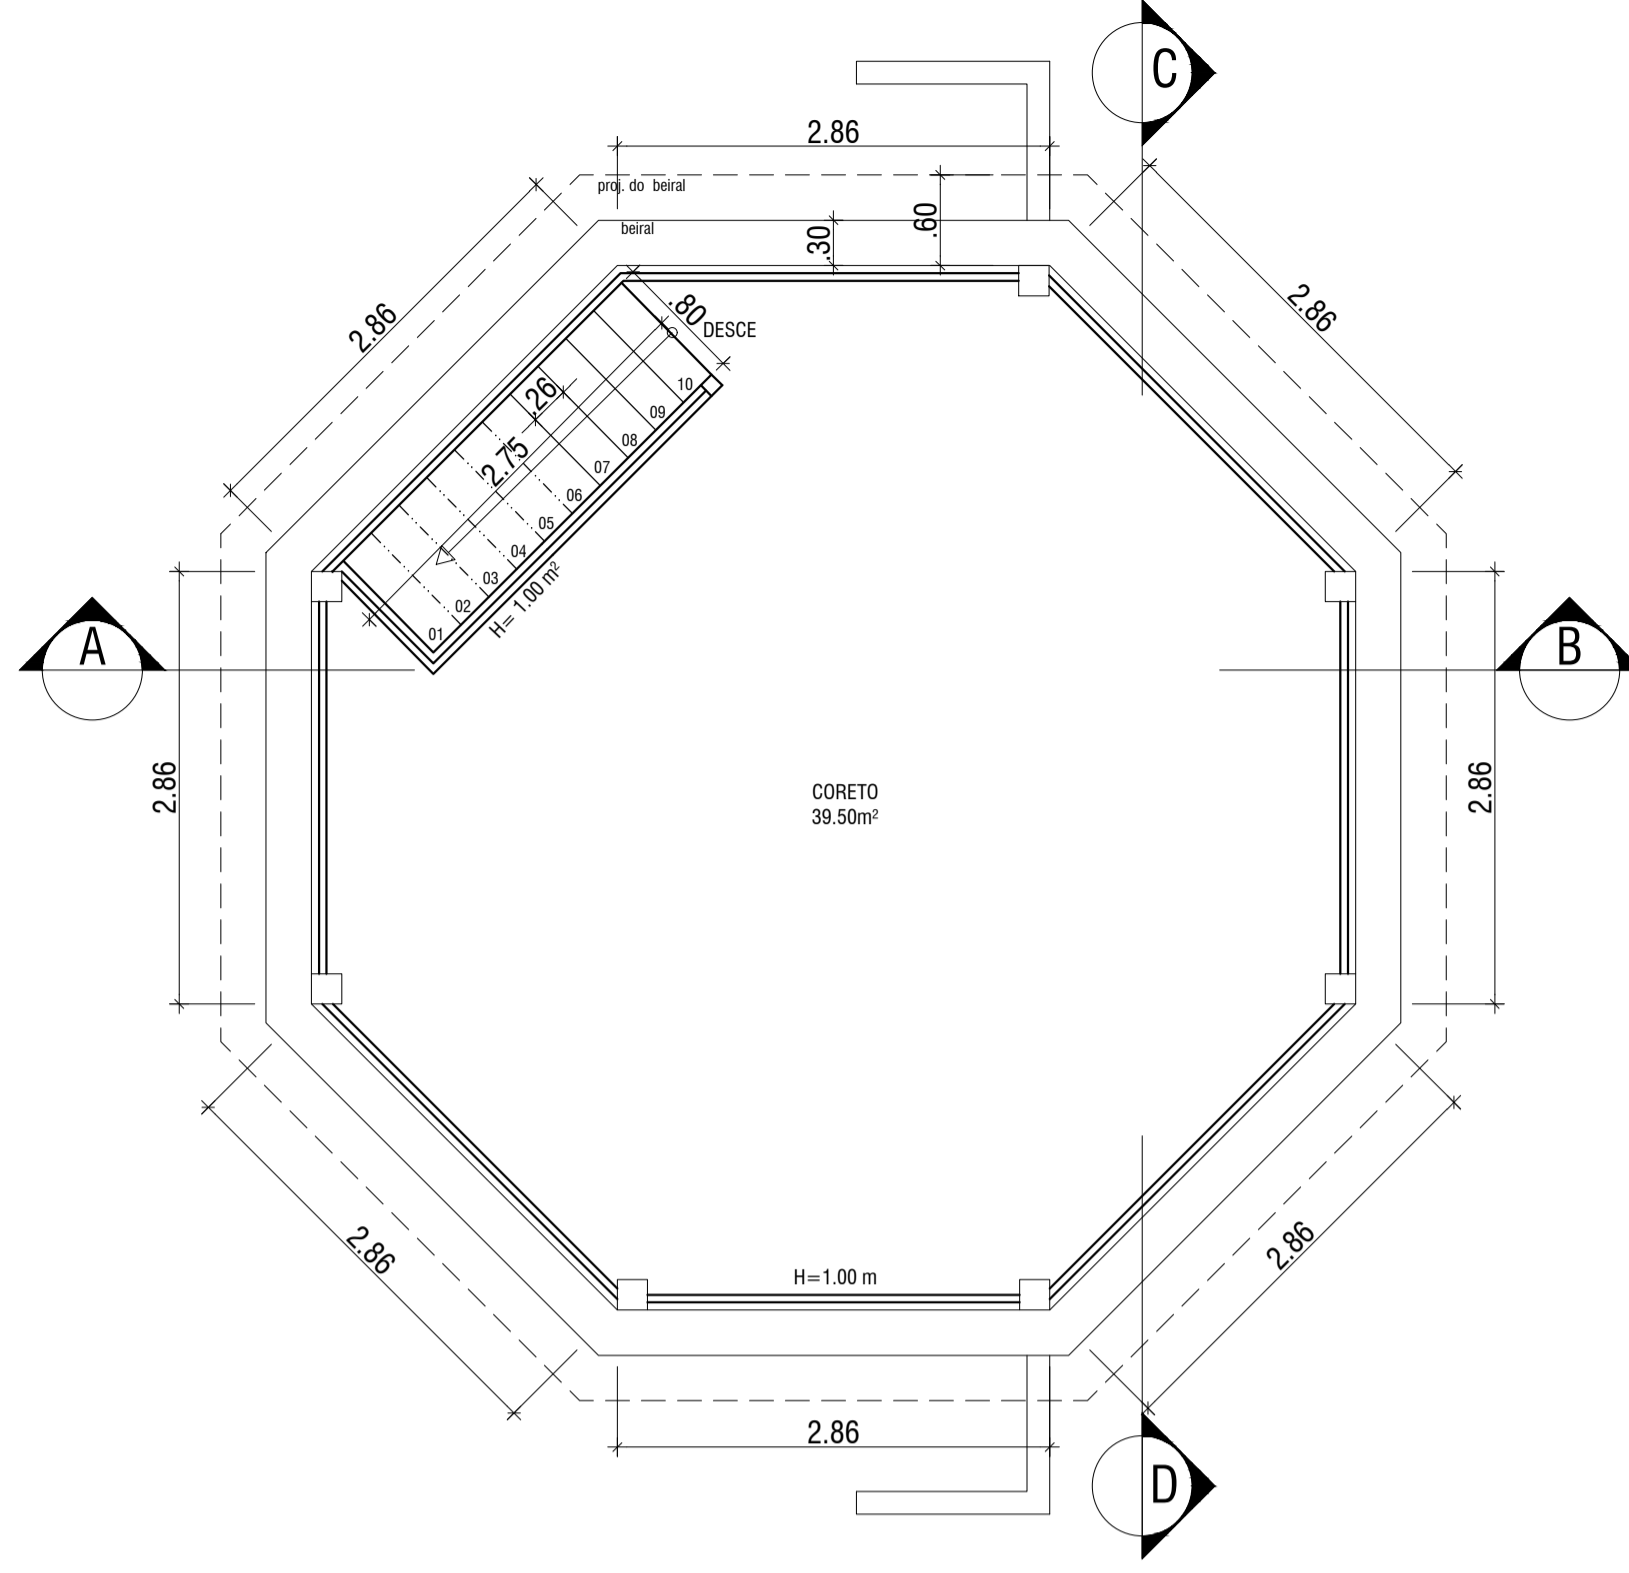

PLANTA BAIXA TÉRREO
ESC. 1/50

PLANTA BAIXA PAV. SUPERIOR
ESC. 1/50

PLANTA DE COBERTURA
ESC. 1/50

CORTE AB
ESC. 1/50

PLANTA BAIXA GAZEBO
ESC. 1/50

PLANTA DE COBERTURA GAZEBO
ESC. 1/50

CORTE CD GAZEBO
ESC. 1/50

CORTE CD
ESC. 1/50

VISTA GAZEBO
ESC. 1/50

PLANTA BAIXA GAZEBO
ESC. 1/50

PLANTA DE COBERTURA GAZEBO
ESC. 1/50

VISTA DO GAZEBO SEM GRADIL
ESC. 1/50

VISTA DO GAZEBO COM GRADIL
ESC. 1/50

VISTA DO BANHEIRO
ESC. 1/50

PREFEITURA MUNICIPAL DE CONCEIÇÃO DE MACABU - RJ
SEMOP - SECRETARIA MUNICIPAL DE OBRAS

REFORMA DA PRAÇA NOSSA SENHORA DA CONCEIÇÃO,
SITUADA NO BAIRRO CENTRO, NO MUNICÍPIO DE CONCEIÇÃO DE MACABU/RJ

ÁREA TOTAL DA PRAÇA: 902,64

PLANTA BAIXAS BAIXA, PLANTAS DE COBERTURA, CORTES, DETALHAMENTO E VISTAS.

SECRETARIA DE OBRAS: