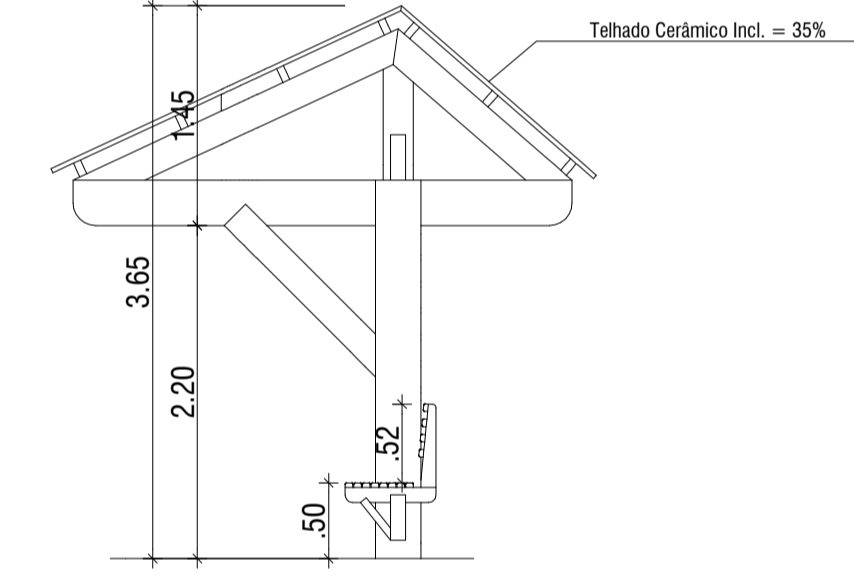

PLANTA BAIXA TÉRREO
ESC. 1/50

PLANTA BAIXA PAV. SUPERIOR
ESC. 1/50

PLANTA DE COBERTURA
ESC. 1/50

CORTE AB
ESC. 1/50

PLANTA BAIXA GAZEBO
ESC. 1/50

PLANTA DE COBERTURA GAZEBO
ESC. 1/50

CORTE CD GAZEBO
ESC. 1/50

CORTE CD
ESC. 1/50

VISTA GAZEBO
ESC. 1/50

PLANTA BAIXA GAZEBO
ESC. 1/50

PLANTA DE COBERTURA GAZEBO
ESC. 1/50

VISTA DO GAZEBO SEM GRADIL
ESC. 1/50

VISTA DO GAZEBO COM GRADIL
ESC. 1/50

VISTA DO BANHEIRO
ESC. 1/50

PREFEITURA MUNICIPAL DE CONCEIÇÃO DE MACABU - RJ
SEMOP - SECRETARIA MUNICIPAL DE OBRAS

REFORMA DA PRAÇA NOSSA SENHORA DA CONCEIÇÃO,
SITUADA NO BAIRRO CENTRO, NO MUNICÍPIO DE CONCEIÇÃO DE MACABU/RJ

ÁREA TOTAL DA PRAÇA: 902,64

PLANTA BAIXAS BAIXA, PLANTAS DE COBERTURA, CORTES, DETALHAMENTO E VISTAS.

SECRETARIA DE OBRAS: