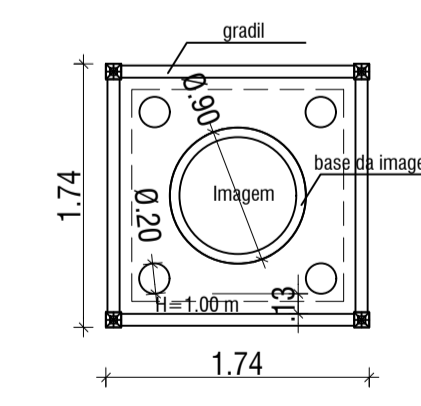

PLANTA BAIXA TÉRREO
ESC. 1/50

PLANTA BAIXA PAV. SUPERIOR
ESC. 1/50

PLANTA DE COBERTURA
ESC. 1/50

CORTE AB
ESC. 1/50

PLANTA BAIXA GAZEBO
ESC. 1/50

PLANTA DE COBERTURA GAZEBO
ESC. 1/50

CORTE CD GAZEBO
ESC. 1/50

CORTE CD
ESC. 1/50

VISTA GAZEBO
ESC. 1/50

PLANTA BAIXA GAZEBO
ESC. 1/50

PLANTA DE COBERTURA GAZEBO
ESC. 1/50

VISTA DO GAZEBO SEM GRADIL
ESC. 1/50

VISTA DO GAZEBO COM GRADIL
ESC. 1/50

VISTA DO BANHEIRO
ESC. 1/50

PREFEITURA MUNICIPAL DE CONCEIÇÃO DE MACABU - RJ
SEMOP - SECRETARIA MUNICIPAL DE OBRAS

REFORMA DA PRAÇA NOSSA SENHORA DA CONCEIÇÃO,
SITUADA NO BAIRRO CENTRO, NO MUNICÍPIO DE CONCEIÇÃO DE MACABU/RJ

ÁREA TOTAL DA PRAÇA: 902,64