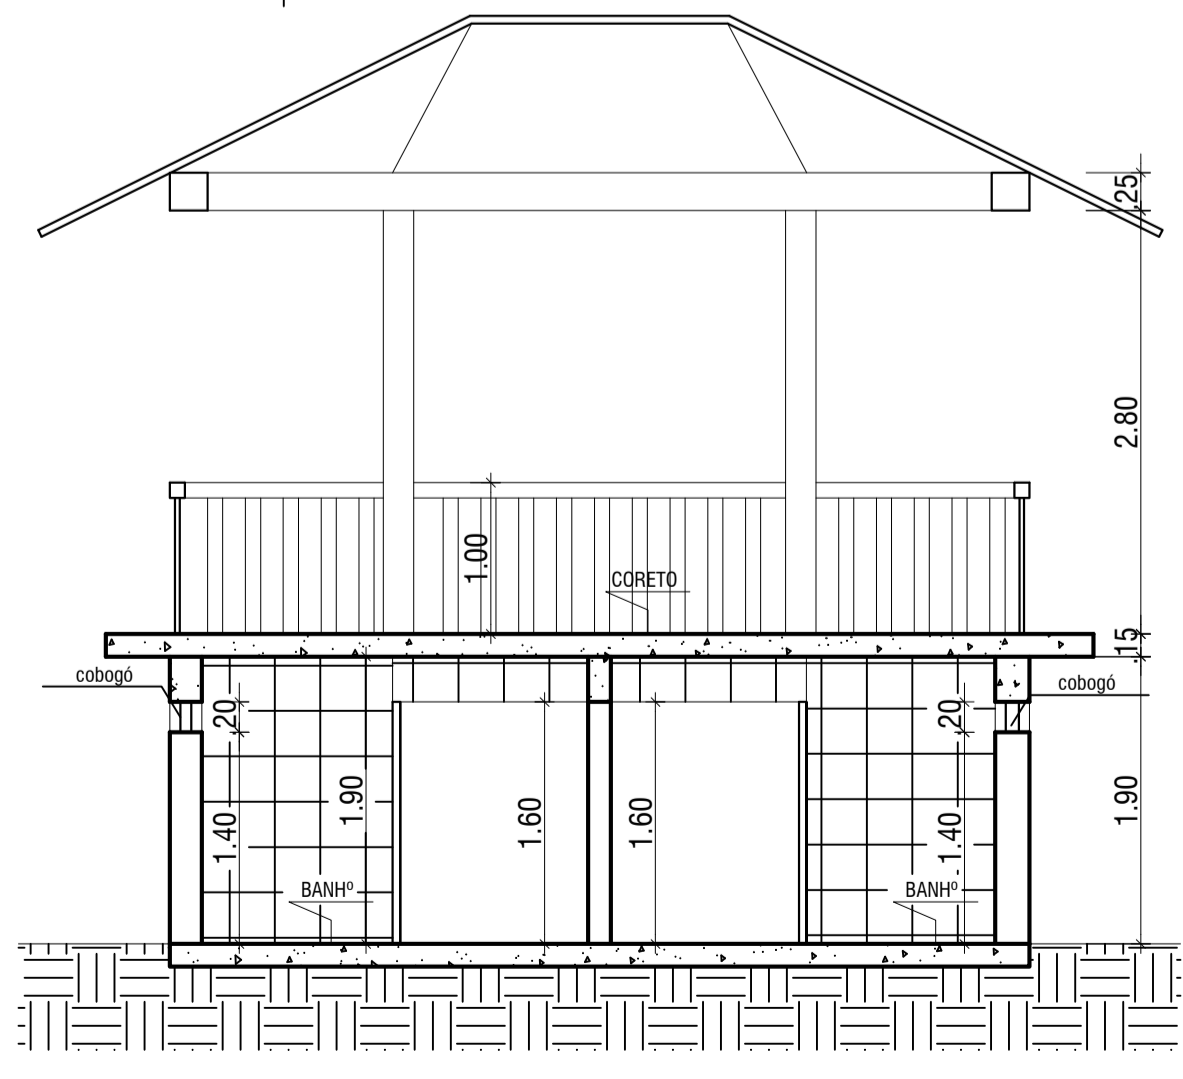

PLANTA BAIXA TÉRREO
ESC. 1/50

PLANTA BAIXA PAV. SUPERIOR
ESC. 1/50

PLANTA DE COBERTURA
ESC. 1/50

CORTE AB
ESC. 1/50

PLANTA BAIXA GAZEBO
ESC. 1/50

PLANTA DE COBERTURA GAZEBO
ESC. 1/50

CORTE CD GAZEBO
ESC. 1/50

CORTE CD
ESC. 1/50

VISTA GAZEBO
ESC. 1/50

PLANTA BAIXA GAZEBO
ESC. 1/50

PLANTA DE COBERTURA GAZEBO
ESC. 1/50

VISTA DO GAZEBO SEM GRADIL
ESC. 1/50

VISTA DO GAZEBO COM GRADIL
ESC. 1/50

VISTA DO BANHEIRO
ESC. 1/50

PREFEITURA MUNICIPAL DE CONCEIÇÃO DE MACABU - RJ
SEMOP - SECRETARIA MUNICIPAL DE OBRAS

REFORMA DA PRAÇA NOSSA SENHORA DA CONCEIÇÃO,
SITUADA NO BAIRRO CENTRO, NO MUNICÍPIO DE CONCEIÇÃO DE MACABU/RJ

ÁREA TOTAL DA PRAÇA: 902,64

PLANTA BAIXAS BAIXA, PLANTAS DE COBERTURA, CORTES, DETALHAMENTO E VISTAS.

SECRETARIA DE OBRAS: