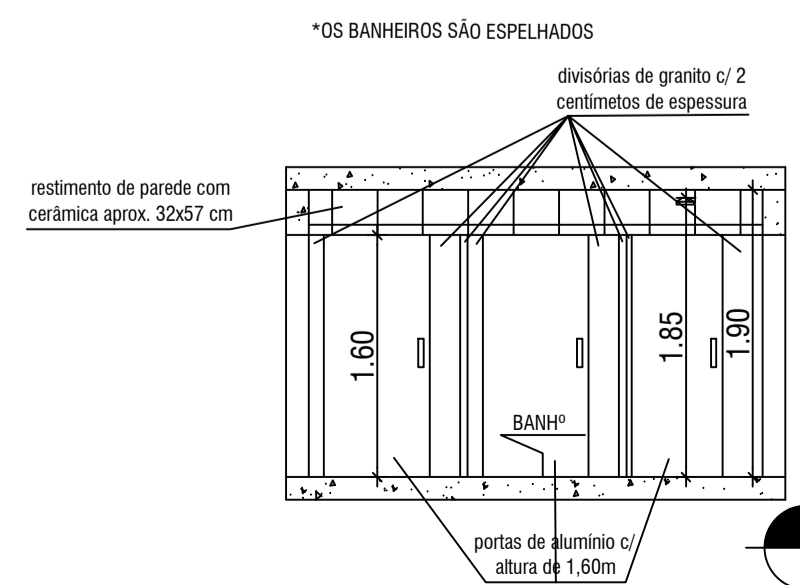

CORTE CD
ESC. 1/50

VISTA GAZEBO
ESC. 1/50

PLANTA BAIXA GAZEBO
ESC. 1/50

PLANTA DE COBERTURA GAZEBO
ESC. 1/50

VISTA DO GAZEBO SEM GRADIL
ESC. 1/50

VISTA DO GAZEBO COM GRADIL
ESC. 1/50

VISTA DO BANHEIRO
ESC. 1/50

PREFEITURA MUNICIPAL DE CONCEIÇÃO DE MACABU - RJ
SEMOP - SECRETARIA MUNICIPAL DE OBRAS

REFORMA DA PRAÇA NOSSA SENHORA DA CONCEIÇÃO,
SITUADA NO BAIRRO CENTRO, NO MUNICÍPIO DE CONCEIÇÃO DE MACABU/RJ

ÁREA TOTAL DA PRAÇA: 902,64