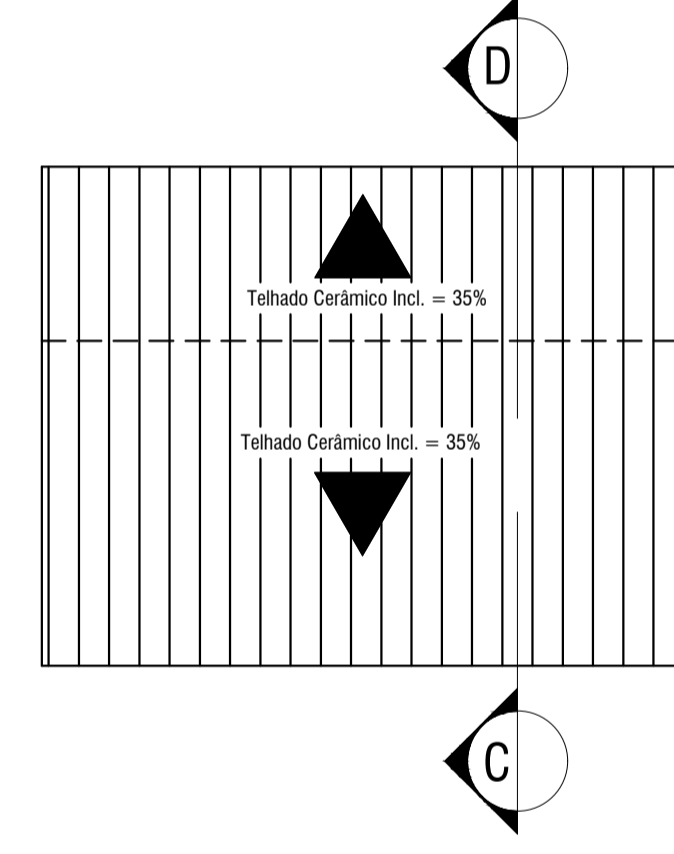

PLANTA BAIXA TÉRREO
ESC. 1/50

PLANTA BAIXA PAV. SUPERIOR
ESC. 1/50

PLANTA DE COBERTURA
ESC. 1/50

CORTE AB
ESC. 1/50

PLANTA BAIXA GAZEBO
ESC. 1/50

PLANTA DE COBERTURA GAZEBO
ESC. 1/50

CORTE CD GAZEBO
ESC. 1/50

CORTE CD
ESC. 1/50

VISTA GAZEBO
ESC. 1/50

PLANTA BAIXA GAZEBO
ESC. 1/50

PLANTA DE COBERTURA GAZEBO
ESC. 1/50

VISTA DO GAZEBO SEM GRADIL
ESC. 1/50

VISTA DO GAZEBO COM GRADIL
ESC. 1/50

VISTA DO BANHEIRO
ESC. 1/50

PREFEITURA MUNICIPAL DE CONCEIÇÃO DE MACABU - RJ
SEMOP - SECRETARIA MUNICIPAL DE OBRAS

REFORMA DA PRAÇA NOSSA SENHORA DA CONCEIÇÃO,
SITUADA NO BAIRRO CENTRO, NO MUNICÍPIO DE CONCEIÇÃO DE MACABU/RJ

ÁREA TOTAL DA PRAÇA: 902,64