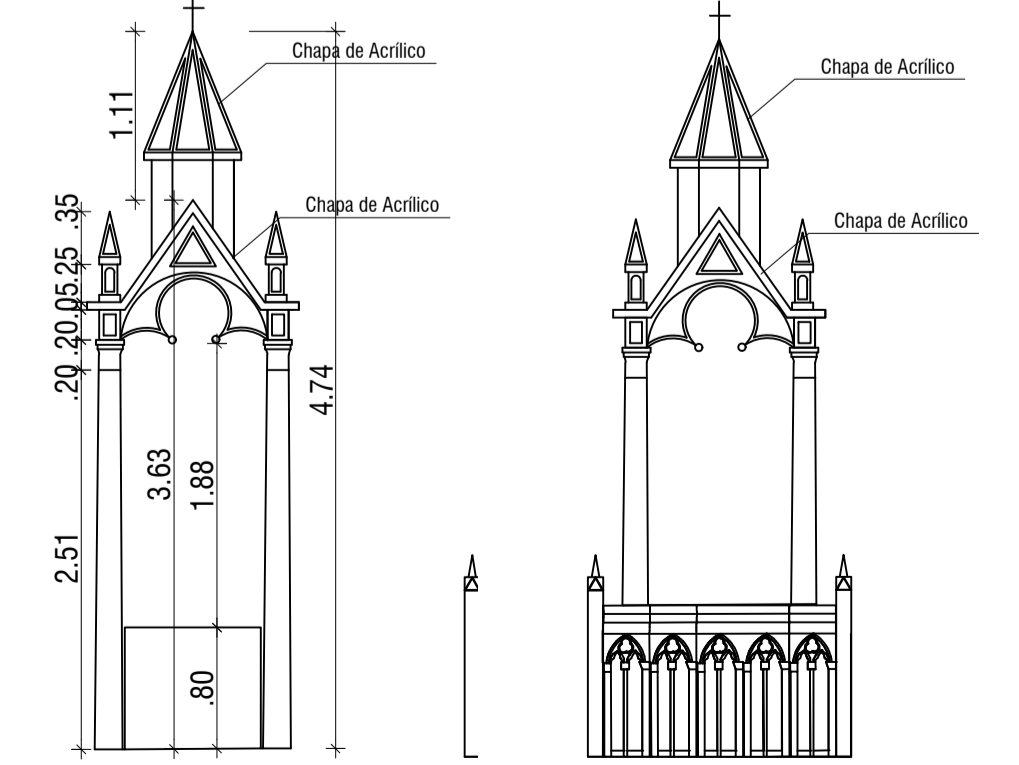

PLANTA BAIXA TÉRREO
ESC. 1/50

PLANTA BAIXA PAV. SUPERIOR
ESC. 1/50

PLANTA DE COBERTURA
ESC. 1/50

CORTE AB
ESC. 1/50

PLANTA BAIXA GAZEBO
ESC. 1/50

PLANTA DE COBERTURA GAZEBO
ESC. 1/50

CORTE CD GAZEBO
ESC. 1/50

CORTE CD
ESC. 1/50

VISTA GAZEBO
ESC. 1/50

PLANTA BAIXA GAZEBO
ESC. 1/50

PLANTA DE COBERTURA GAZEBO
ESC. 1/50

VISTA DO GAZEBO SEM GRADIL
ESC. 1/50

VISTA DO GAZEBO COM GRADIL
ESC. 1/50

VISTA DO BANHEIRO
ESC. 1/50

PREFEITURA MUNICIPAL DE CONCEIÇÃO DE MACABU - RJ
SEMOP - SECRETARIA MUNICIPAL DE OBRAS

REFORMA DA PRAÇA NOSSA SENHORA DA CONCEIÇÃO,
SITUADA NO BAIRRO CENTRO, NO MUNICÍPIO DE CONCEIÇÃO DE MACABU/RJ

ÁREA TOTAL DA PRAÇA: 902,64

PLANTA BAIXAS BAIXA, PLANTAS DE COBERTURA, CORTES, DETALHAMENTO E VISTAS.

SECRETARIA DE OBRAS: