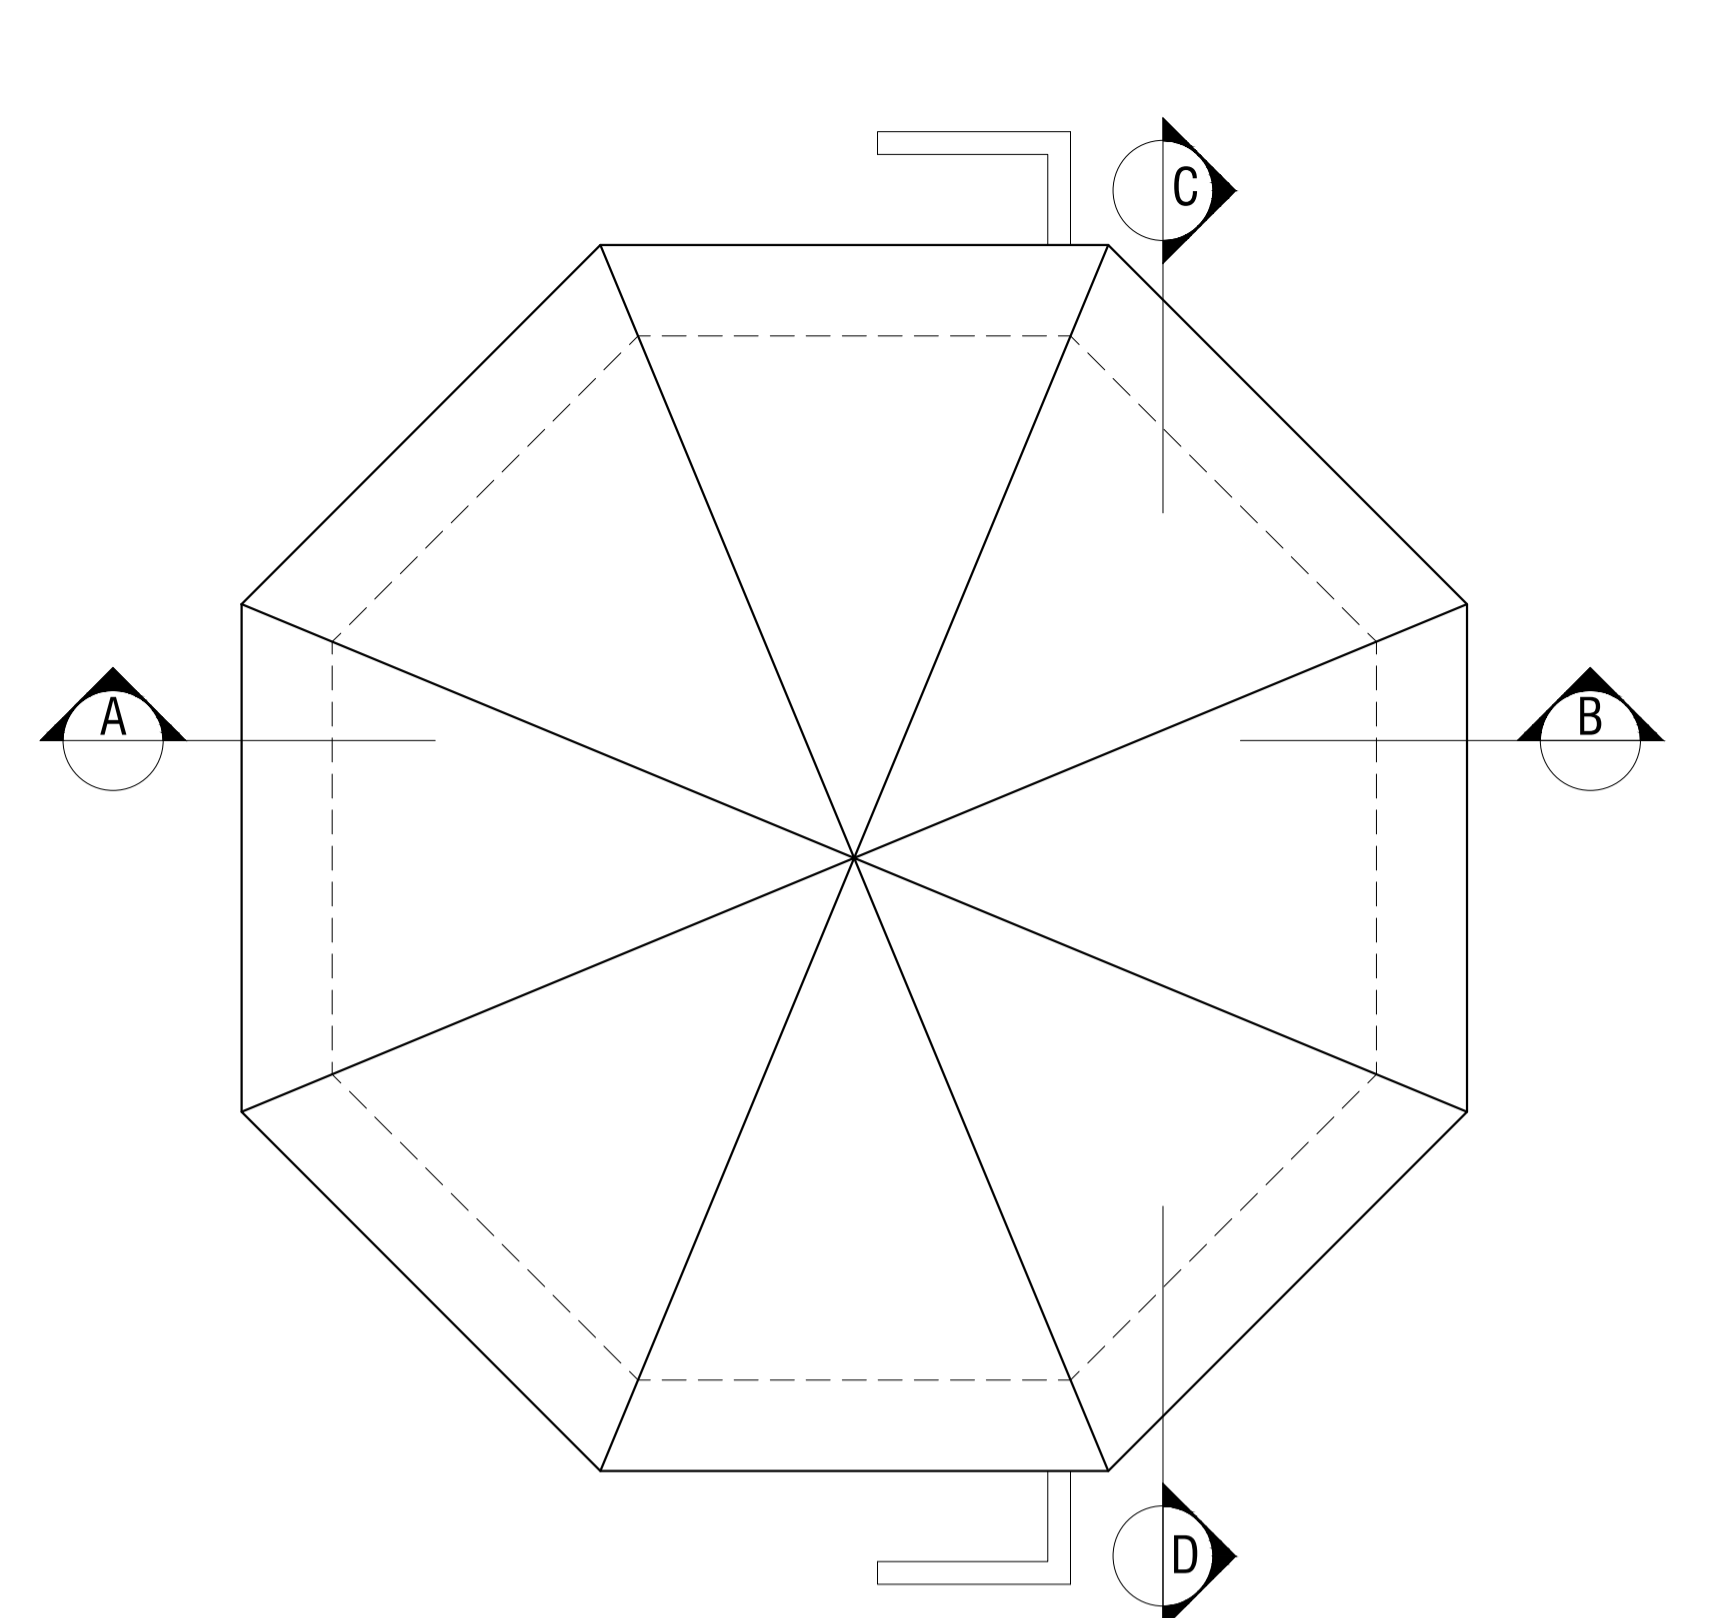

PLANTA BAIXA TÉRREO
ESC. 1/50

PLANTA BAIXA PAV. SUPERIOR
ESC. 1/50

PLANTA DE COBERTURA
ESC. 1/50

CORTE AB
ESC. 1/50

PLANTA BAIXA GAZEBO
ESC. 1/50

PLANTA DE COBERTURA GAZEBO
ESC. 1/50

CORTE CD GAZEBO
ESC. 1/50

CORTE CD
ESC. 1/50

VISTA GAZEBO
ESC. 1/50

PLANTA BAIXA GAZEBO
ESC. 1/50

PLANTA DE COBERTURA GAZEBO
ESC. 1/50

VISTA DO GAZEBO SEM GRADIL
ESC. 1/50

VISTA DO GAZEBO COM GRADIL
ESC. 1/50

VISTA DO BANHEIRO
ESC. 1/50

PREFEITURA MUNICIPAL DE CONCEIÇÃO DE MACABU - RJ
SEMOP - SECRETARIA MUNICIPAL DE OBRAS

REFORMA DA PRAÇA NOSSA SENHORA DA CONCEIÇÃO,
SITUADA NO BAIRRO CENTRO, NO MUNICÍPIO DE CONCEIÇÃO DE MACABU/RJ

ÁREA TOTAL DA PRAÇA: 902,64

PLANTA BAIXAS BAIXA, PLANTAS DE COBERTURA, CORTES, DETALHAMENTO E VISTAS.

SECRETARIA DE OBRAS: