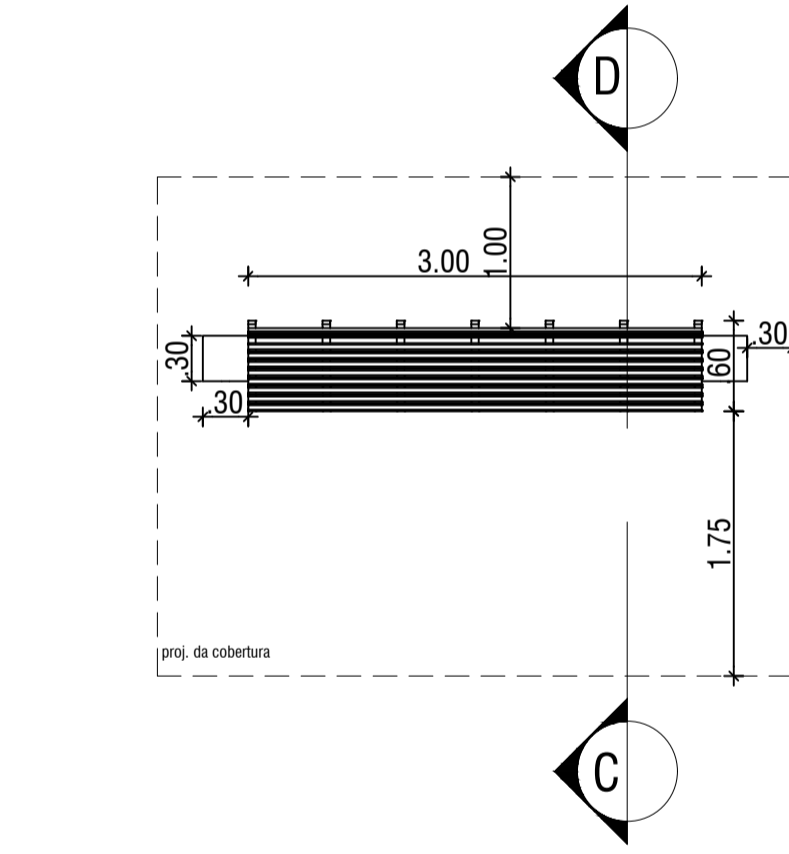

PLANTA BAIXA TÉRREO
ESC. 1/50

PLANTA BAIXA PAV. SUPERIOR
ESC. 1/50

PLANTA DE COBERTURA
ESC. 1/50

CORTE AB
ESC. 1/50

PLANTA BAIXA GAZEBO
ESC. 1/50

PLANTA DE COBERTURA GAZEBO
ESC. 1/50

CORTE CD GAZEBO
ESC. 1/50

CORTE CD
ESC. 1/50

VISTA GAZEBO
ESC. 1/50

PLANTA BAIXA GAZEBO
ESC. 1/50

PLANTA DE COBERTURA GAZEBO
ESC. 1/50

VISTA DO GAZEBO SEM GRADIL
ESC. 1/50

VISTA DO GAZEBO COM GRADIL
ESC. 1/50

VISTA DO BANHEIRO
ESC. 1/50

PREFEITURA MUNICIPAL DE CONCEIÇÃO DE MACABU - RJ
SEMOP - SECRETARIA MUNICIPAL DE OBRAS

REFORMA DA PRAÇA NOSSA SENHORA DA CONCEIÇÃO,
SITUADA NO BAIRRO CENTRO, NO MUNICÍPIO DE CONCEIÇÃO DE MACABU/RJ

ÁREA TOTAL DA PRAÇA: 902,64