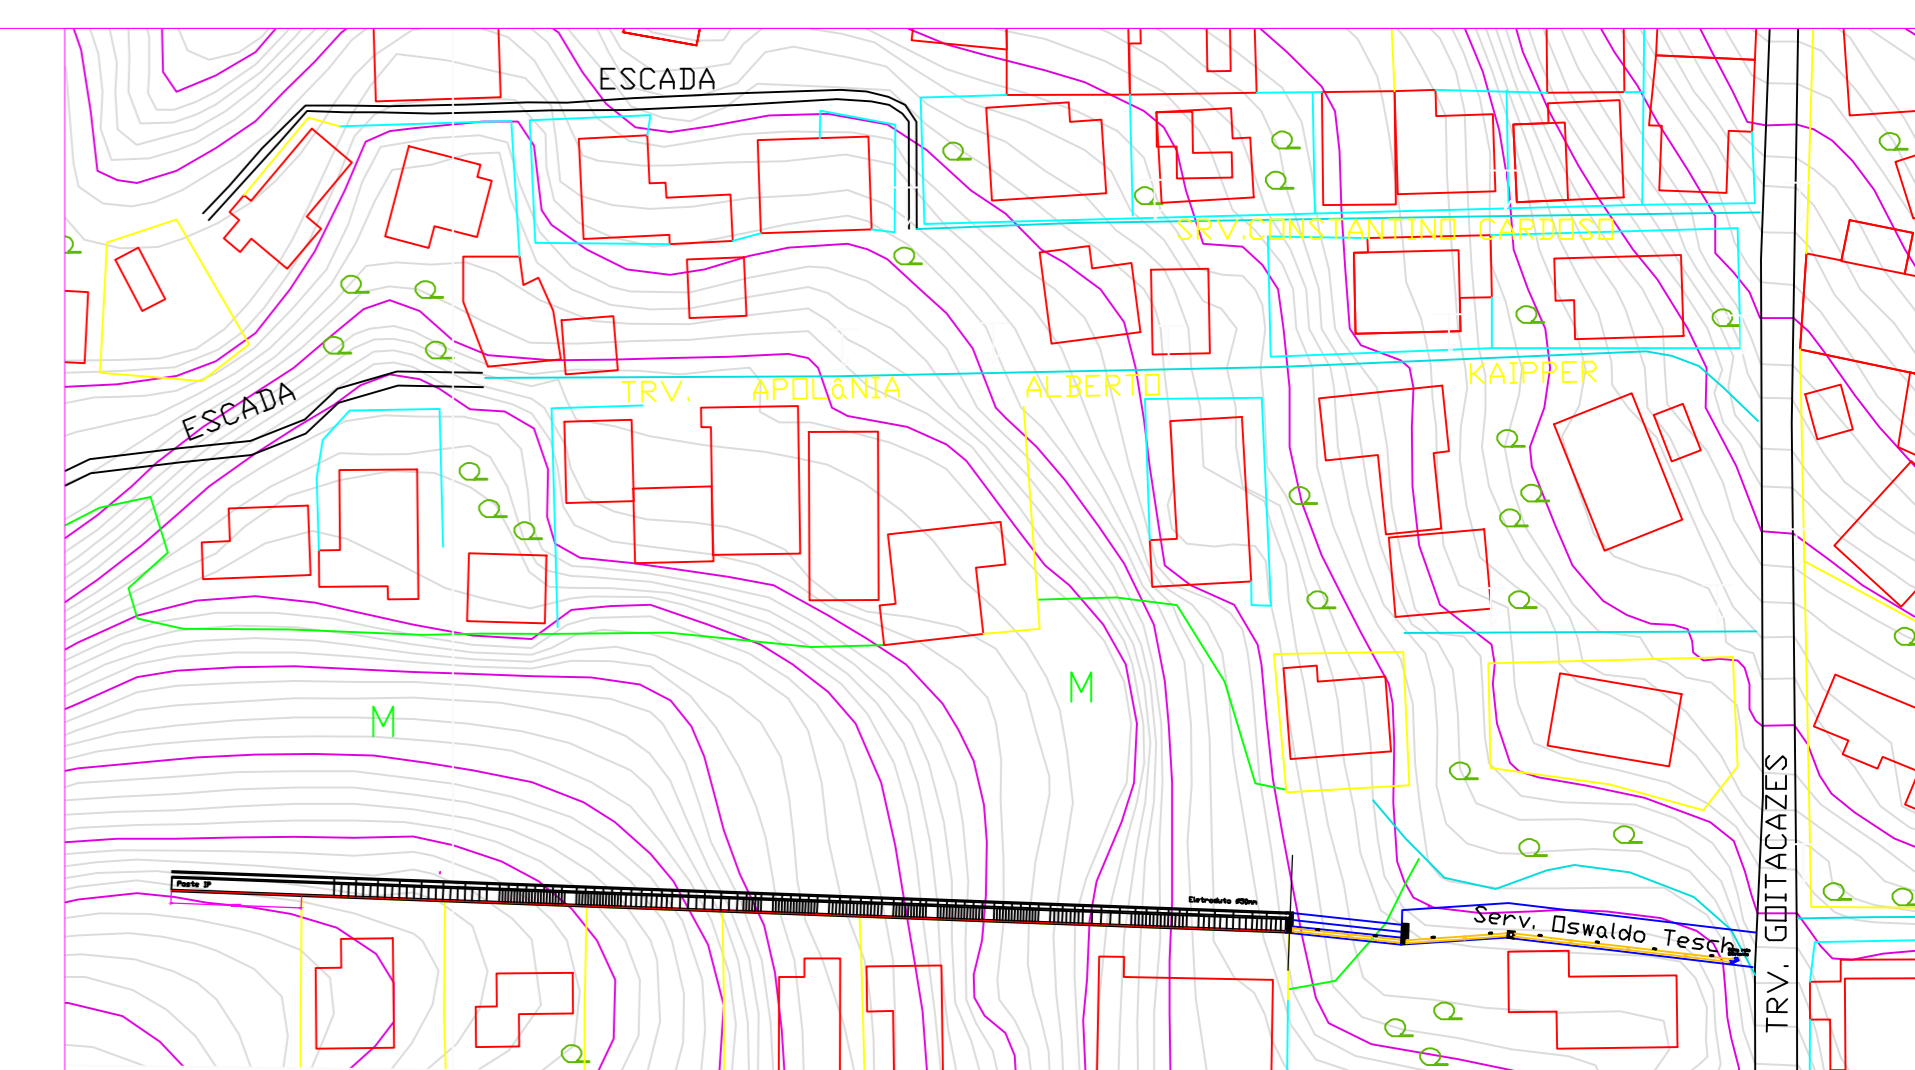

ESCALA: 1/200

ESCALA: 1/40

FOTO INICIO SERVIÇO

OBS- MEDIDAS EXPRESSAS EM METROS. TODAS AS MEDIDAS DEVEM SER CONFERIDAS NO LOCAL.

 PREFEITURA MUNICIPAL DE PETRÓPOLIS Secretaria de Obras Dep. de Projetos, Convênios e PPP	AUTOR DO PROJETO DE ARQUITETURA	DESENHO	
	AUTOR DO DESENHO RICARDO ROCHA	FRANCHA	ESCALA Indizada
TÍTULO PROJETO BÁSICO DE URBANIZAÇÃO DE SERVIÇO	LOCAL SERV. OSWALDO TESCH CHACARA FLORA - PETRÓPOLIS - RJ	DATA 01/01	ESCALA Indizada