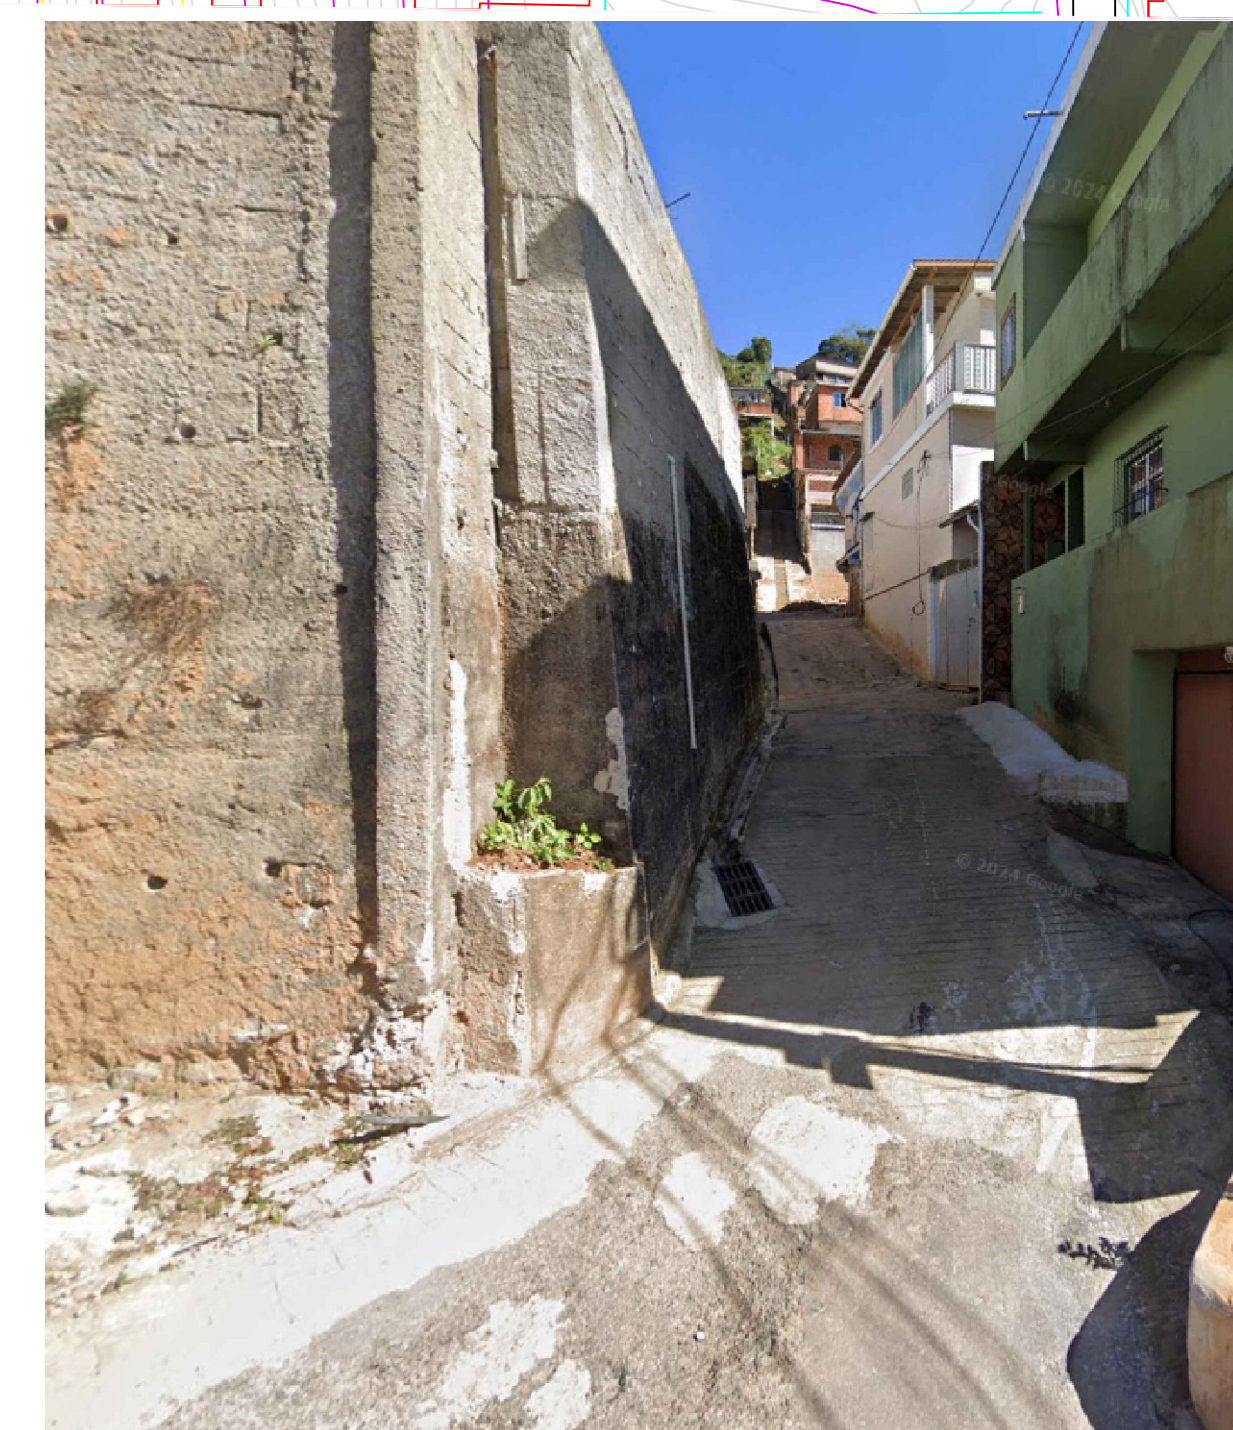

ESCALA: 1/200

ESCALA: 1/40

FOTO INICIO SERVIÇO

OBS- MEDIDAS EXPRESSAS EM METROS. TODAS AS MEDIDAS DEVEM SER CONFERIDAS NO LOCAL.

 PREFEITURA MUNICIPAL DE PETRÓPOLIS Secretaria de Obras Dep. de Projetos, Convênios e PPP	AUTOR DO PROJETO DE ARQUITETURA	DESENHO	
	AUTOR DO DESENHO RICARDO ROCHA	FRANCHA	ESCALA Indizada
TÍTULO PROJETO BÁSICO DE URBANIZAÇÃO DE SERVIÇO	LOCAL SERV. OSWALDO TESCH CHACARA FLORA - PETRÓPOLIS - RJ	DATA 01/01	ESCALA Indizada