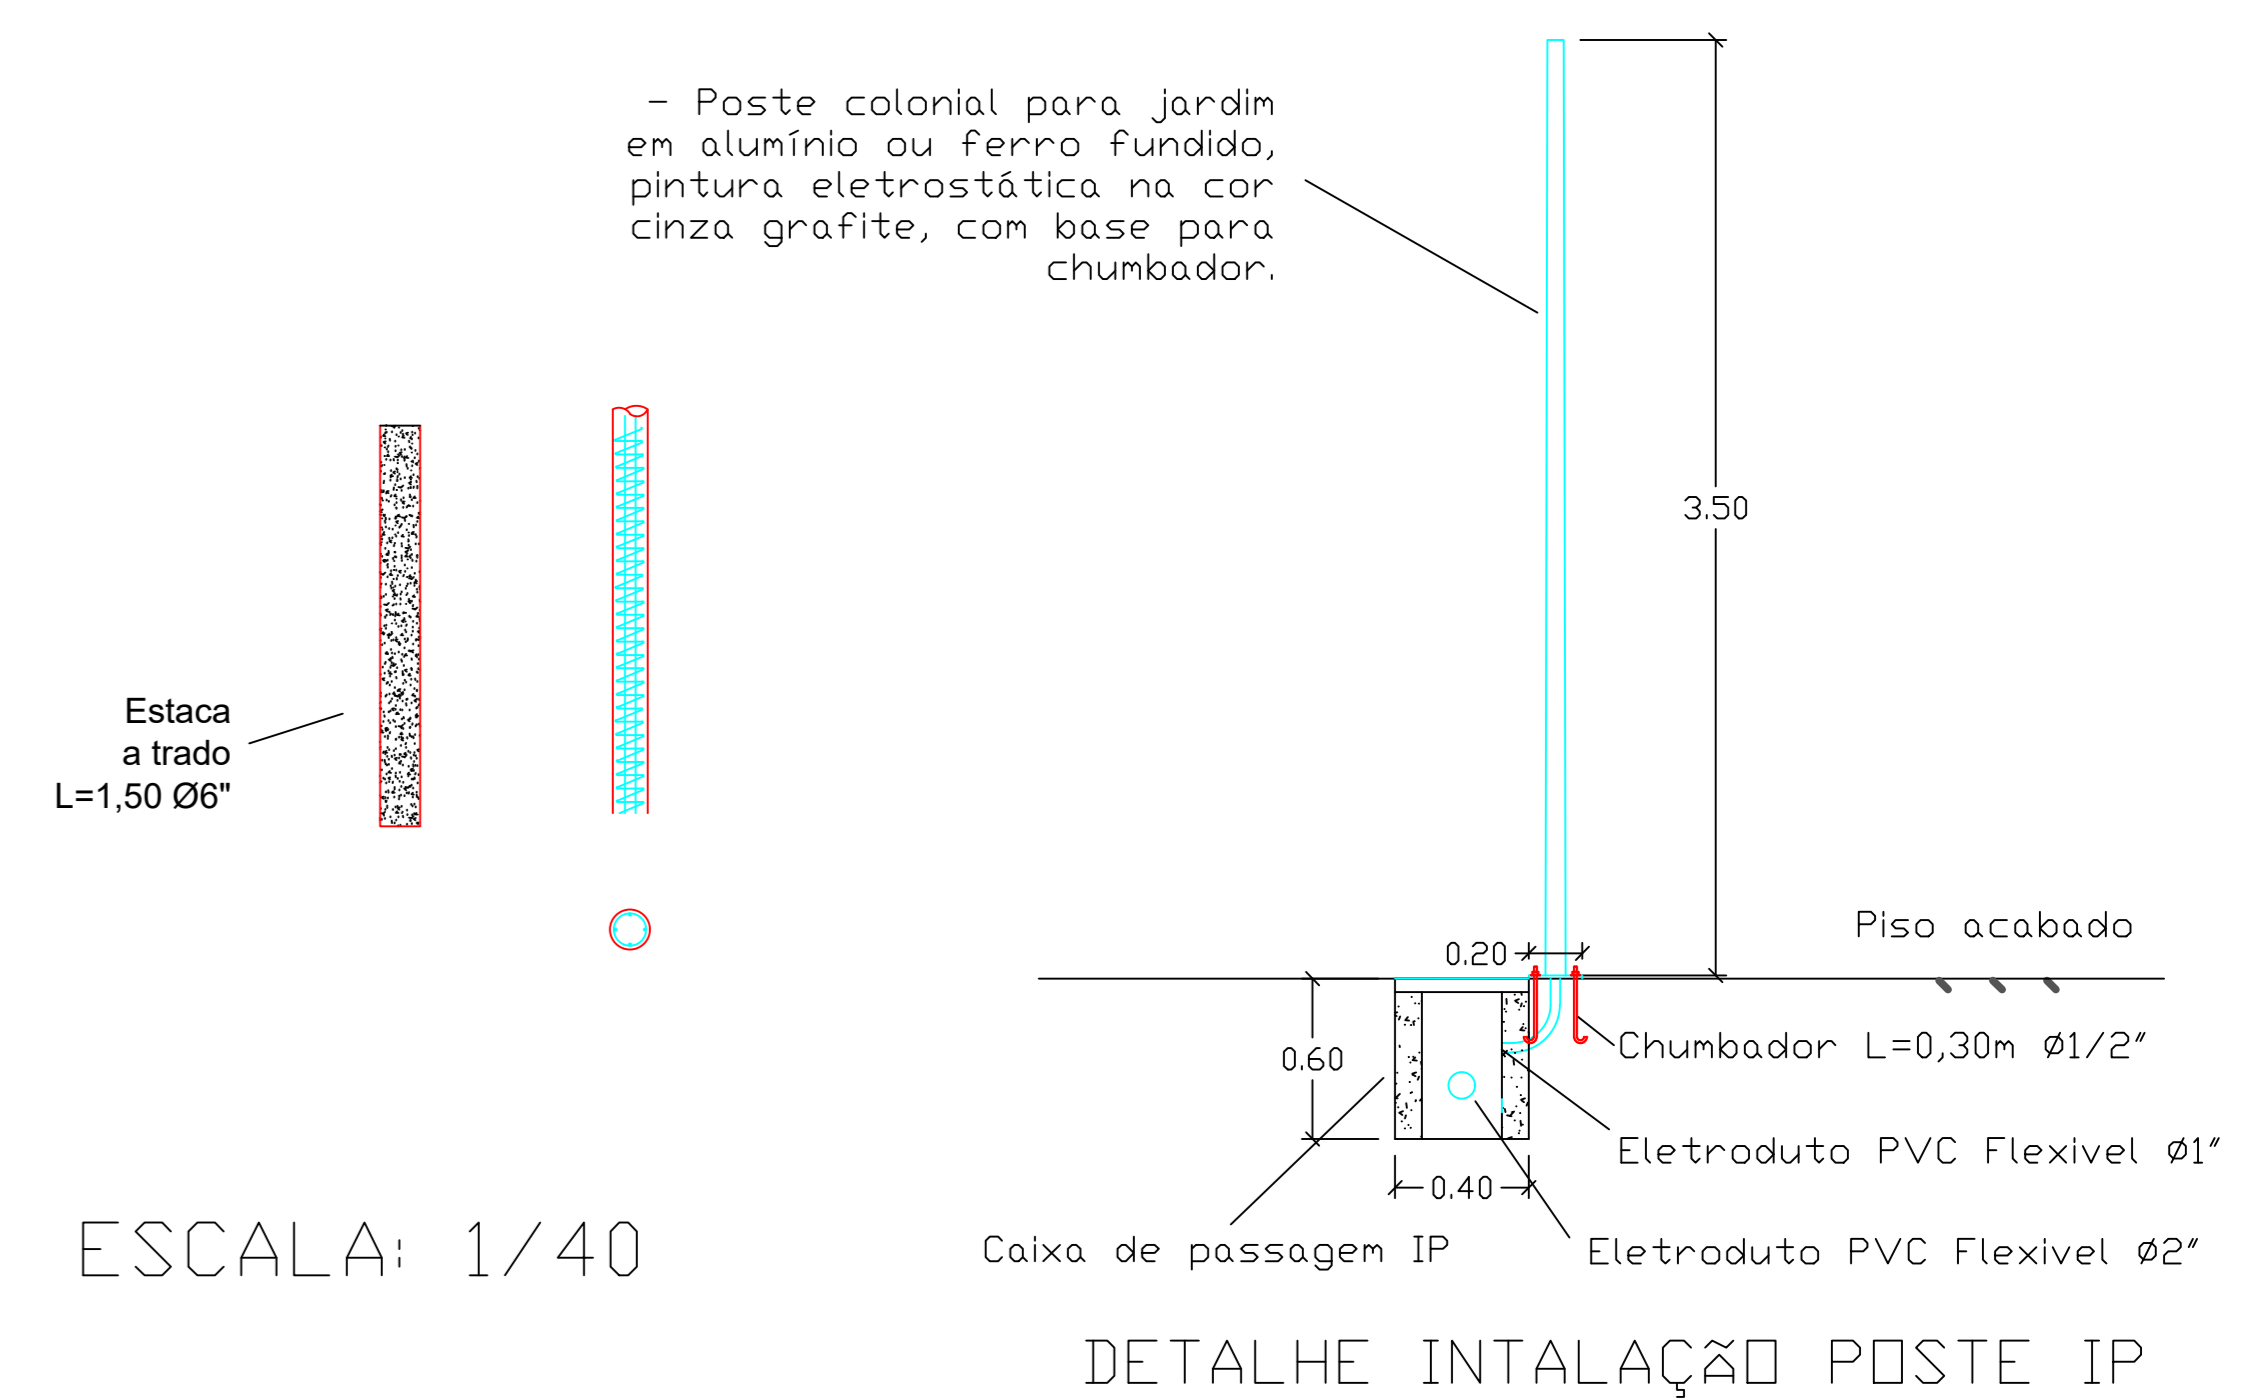

ESCALA: 1/200

ESCALA: 1/40

FOTO INICIO SERVIÇO

OBS- MEDIDAS EXPRESSAS EM METROS. TODAS AS MEDIDAS DEVEM SER CONFERIDAS NO LOCAL.

 PREFEITURA MUNICIPAL DE PETRÓPOLIS Secretaria de Obras Dep. de Projetos, Convênios e PPP	AUTOR DO PROJETO DE ARQUITETURA	DESENHO	
	AUTOR DO DESENHO RICARDO ROCHA	FRANCHA	ESCALA Indizada
TÍTULO PROJETO BÁSICO DE URBANIZAÇÃO DE SERVIÇO	LOCAL SERV. OSWALDO TESCH CHACARA FLORA - PETRÓPOLIS - RJ	DATA 01/01	ESCALA Indizada