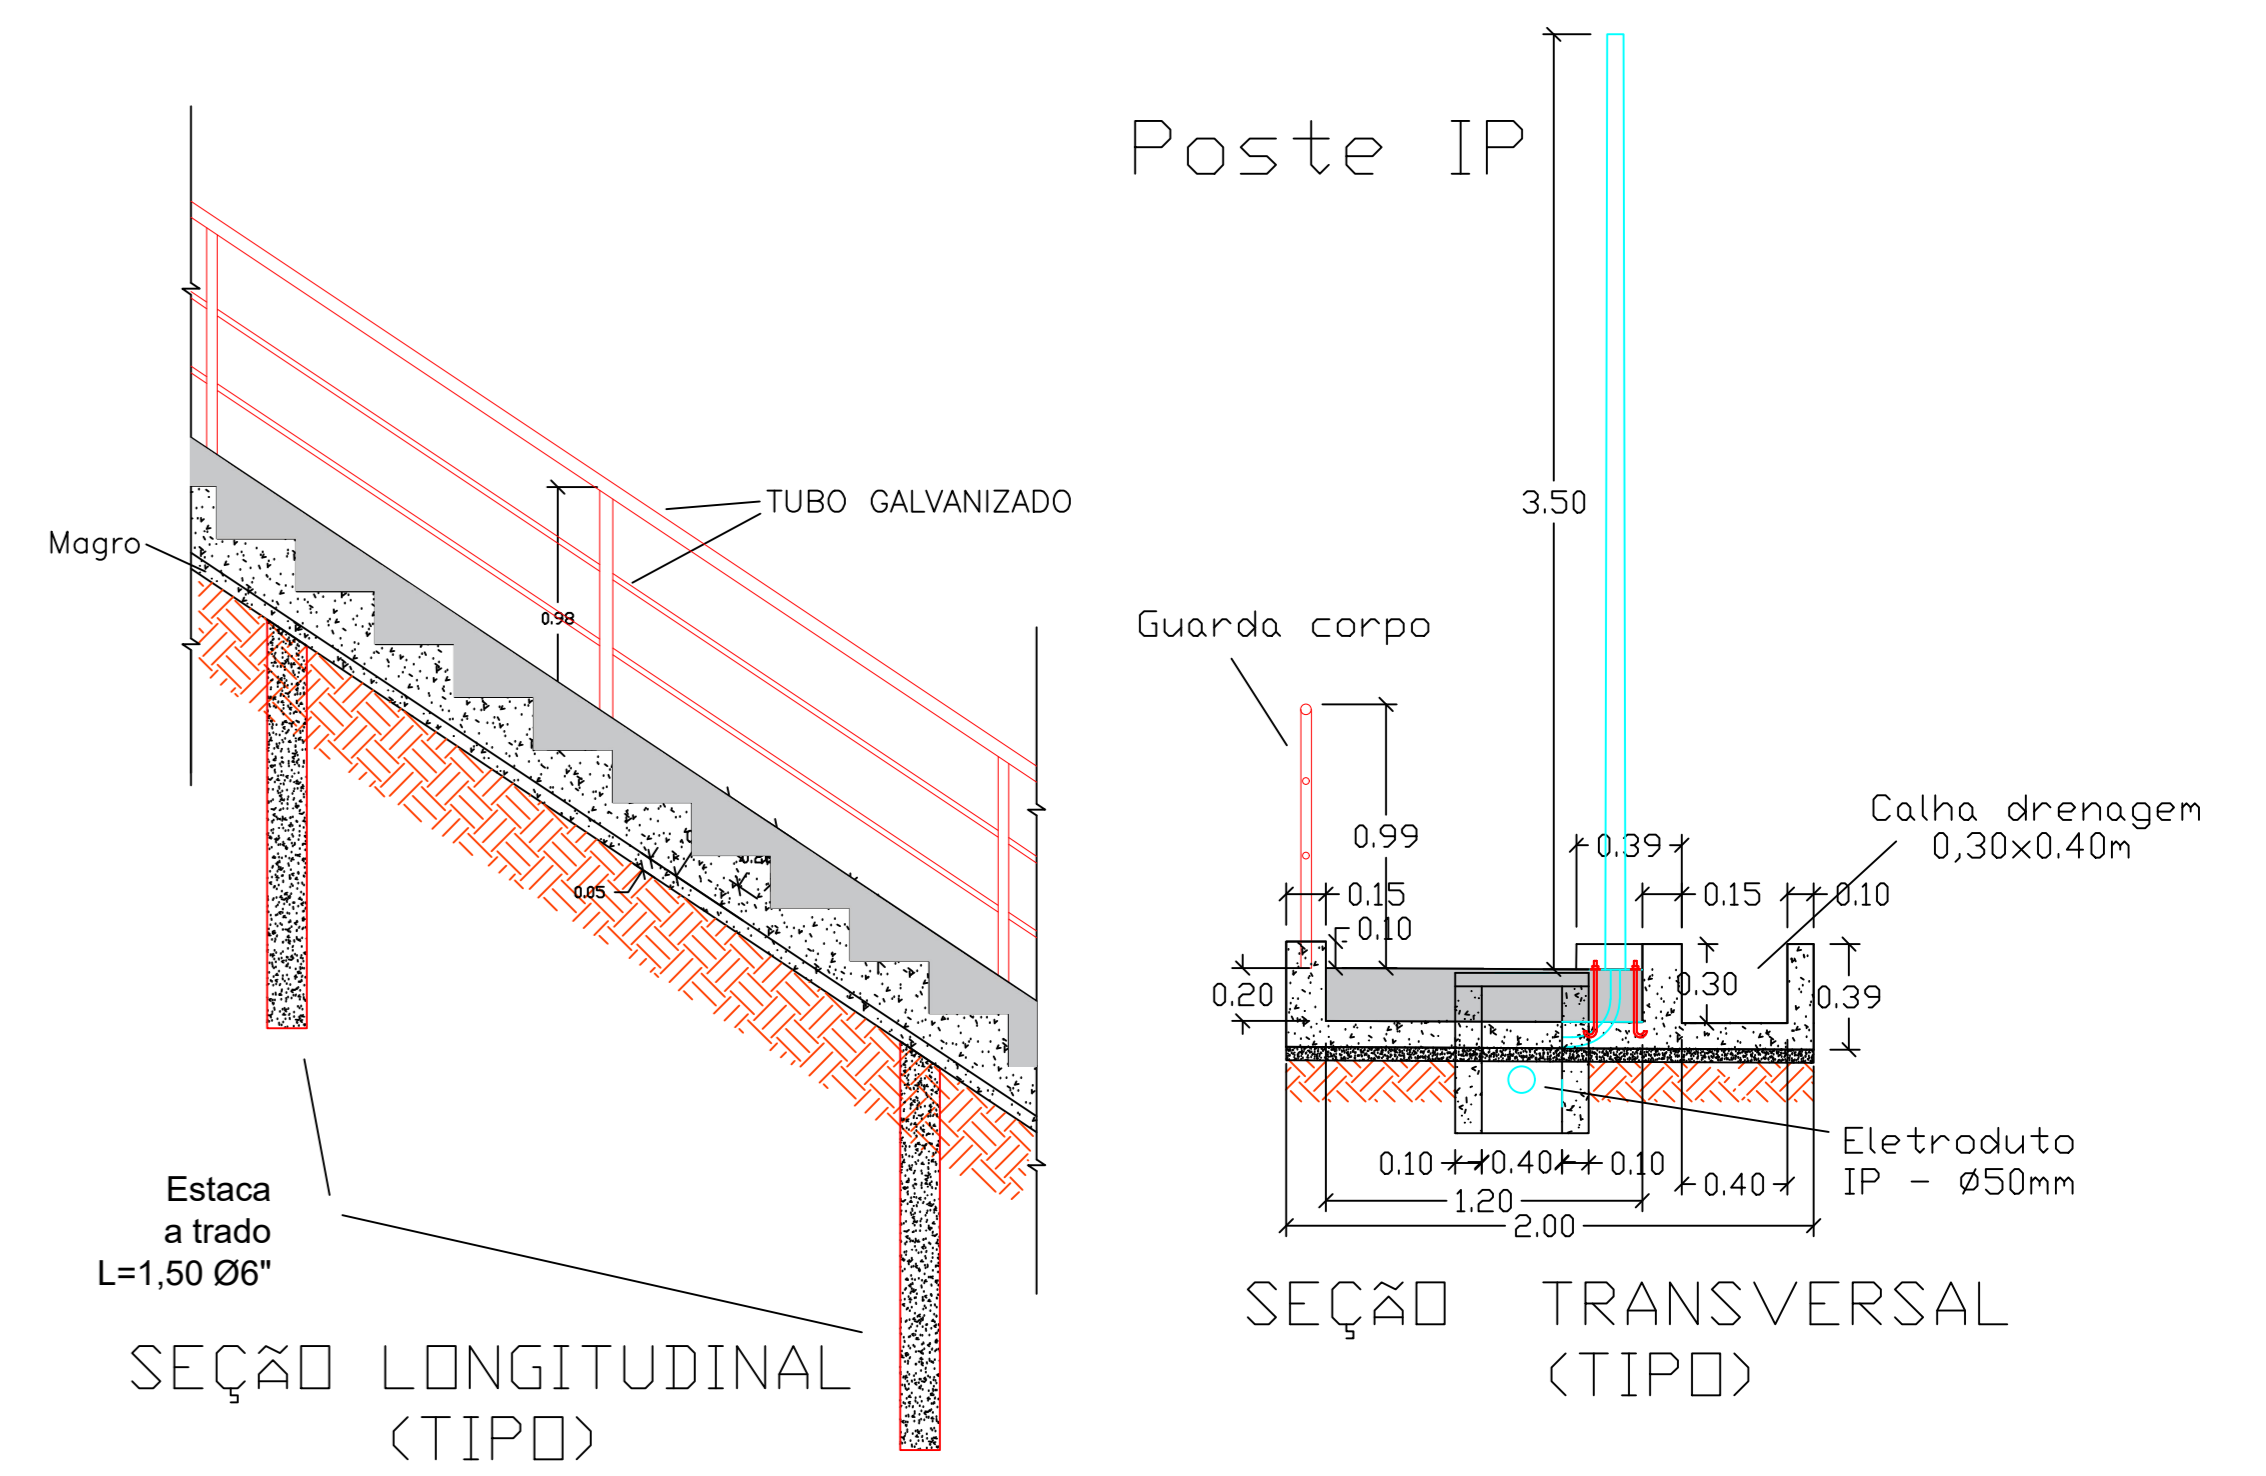

ESCALA: 1/200

ESCALA: 1/40

FOTO INICIO SERVIÇO

OBS- MEDIDAS EXPRESSAS EM METROS. TODAS AS MEDIDAS DEVEM SER CONFERIDAS NO LOCAL.

 PREFEITURA MUNICIPAL DE PETRÓPOLIS Secretaria de Obras Dep. de Projetos, Convênios e PPP	AUTOR DO PROJETO DE ARQUITETURA	DESENHO	
	AUTOR DO DESENHO RICARDO ROCHA	FRANCHA	ESCALA Indizada
TÍTULO PROJETO BÁSICO DE URBANIZAÇÃO DE SERVIÇO	LOCAL SERV. OSWALDO TESCH CHACARA FLORA - PETRÓPOLIS - RJ	DATA 01/01	ESCALA Indizada