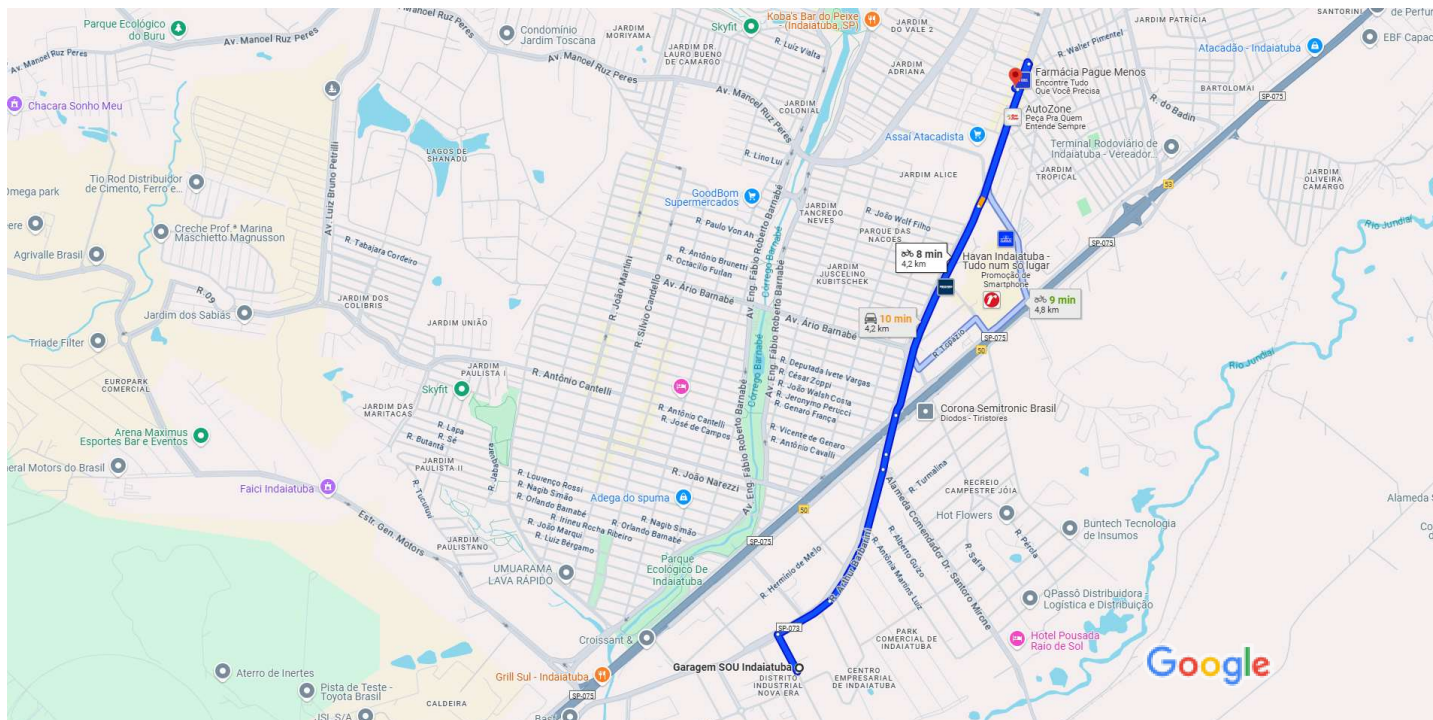

de Garagem SOU Indaiatuba, R. Ettore Soliani, 356 - Distrito Industrial Nova Era, Indaiatuba - SP, 13347-394 a R. Luiz Vaz de Camões - Nucleo Hab. Brg. Faria Lima, Indaiatuba - SP, 13345-422

Dados do mapa ©2025 500 m

Garagem SOU Indaiatuba

R. Ettore Soliani, 356 - Distrito Industrial Nova Era, Indaiatuba - SP, 13347-394

- ↑ 1. Siga na direção noroeste na R. Ettore Soliani em direção à R. Augusto Tonin

  ---

  35 s (250 m)

Pegue a R. Arthur Barbarini e Av. Francisco de Paula Leite até R. Luiz Vaz de Camões em Nucleo Habitacional Brigadeiro Faria Lima, Indaiatuba

- ↪ 2. Vire à direita na R. Antônio Barnabé/Rod. SP-73

  ---

  350 m
- ↗ 3. Pegue a R. Arthur Barbarini

  ---

  850 m
- ↑ 4. Continue para Complexo Viário

  ---

  91 m
- ↶ 5. Mantenha-se à esquerda para permanecer na Complexo Viário

  ---

  230 m
- ↑ 6. Continue para Av. Francisco de Paula Leite

  1,3 km
- ↶ 7. Mantenha-se à esquerda para permanecer na Av. Francisco de Paula Leite