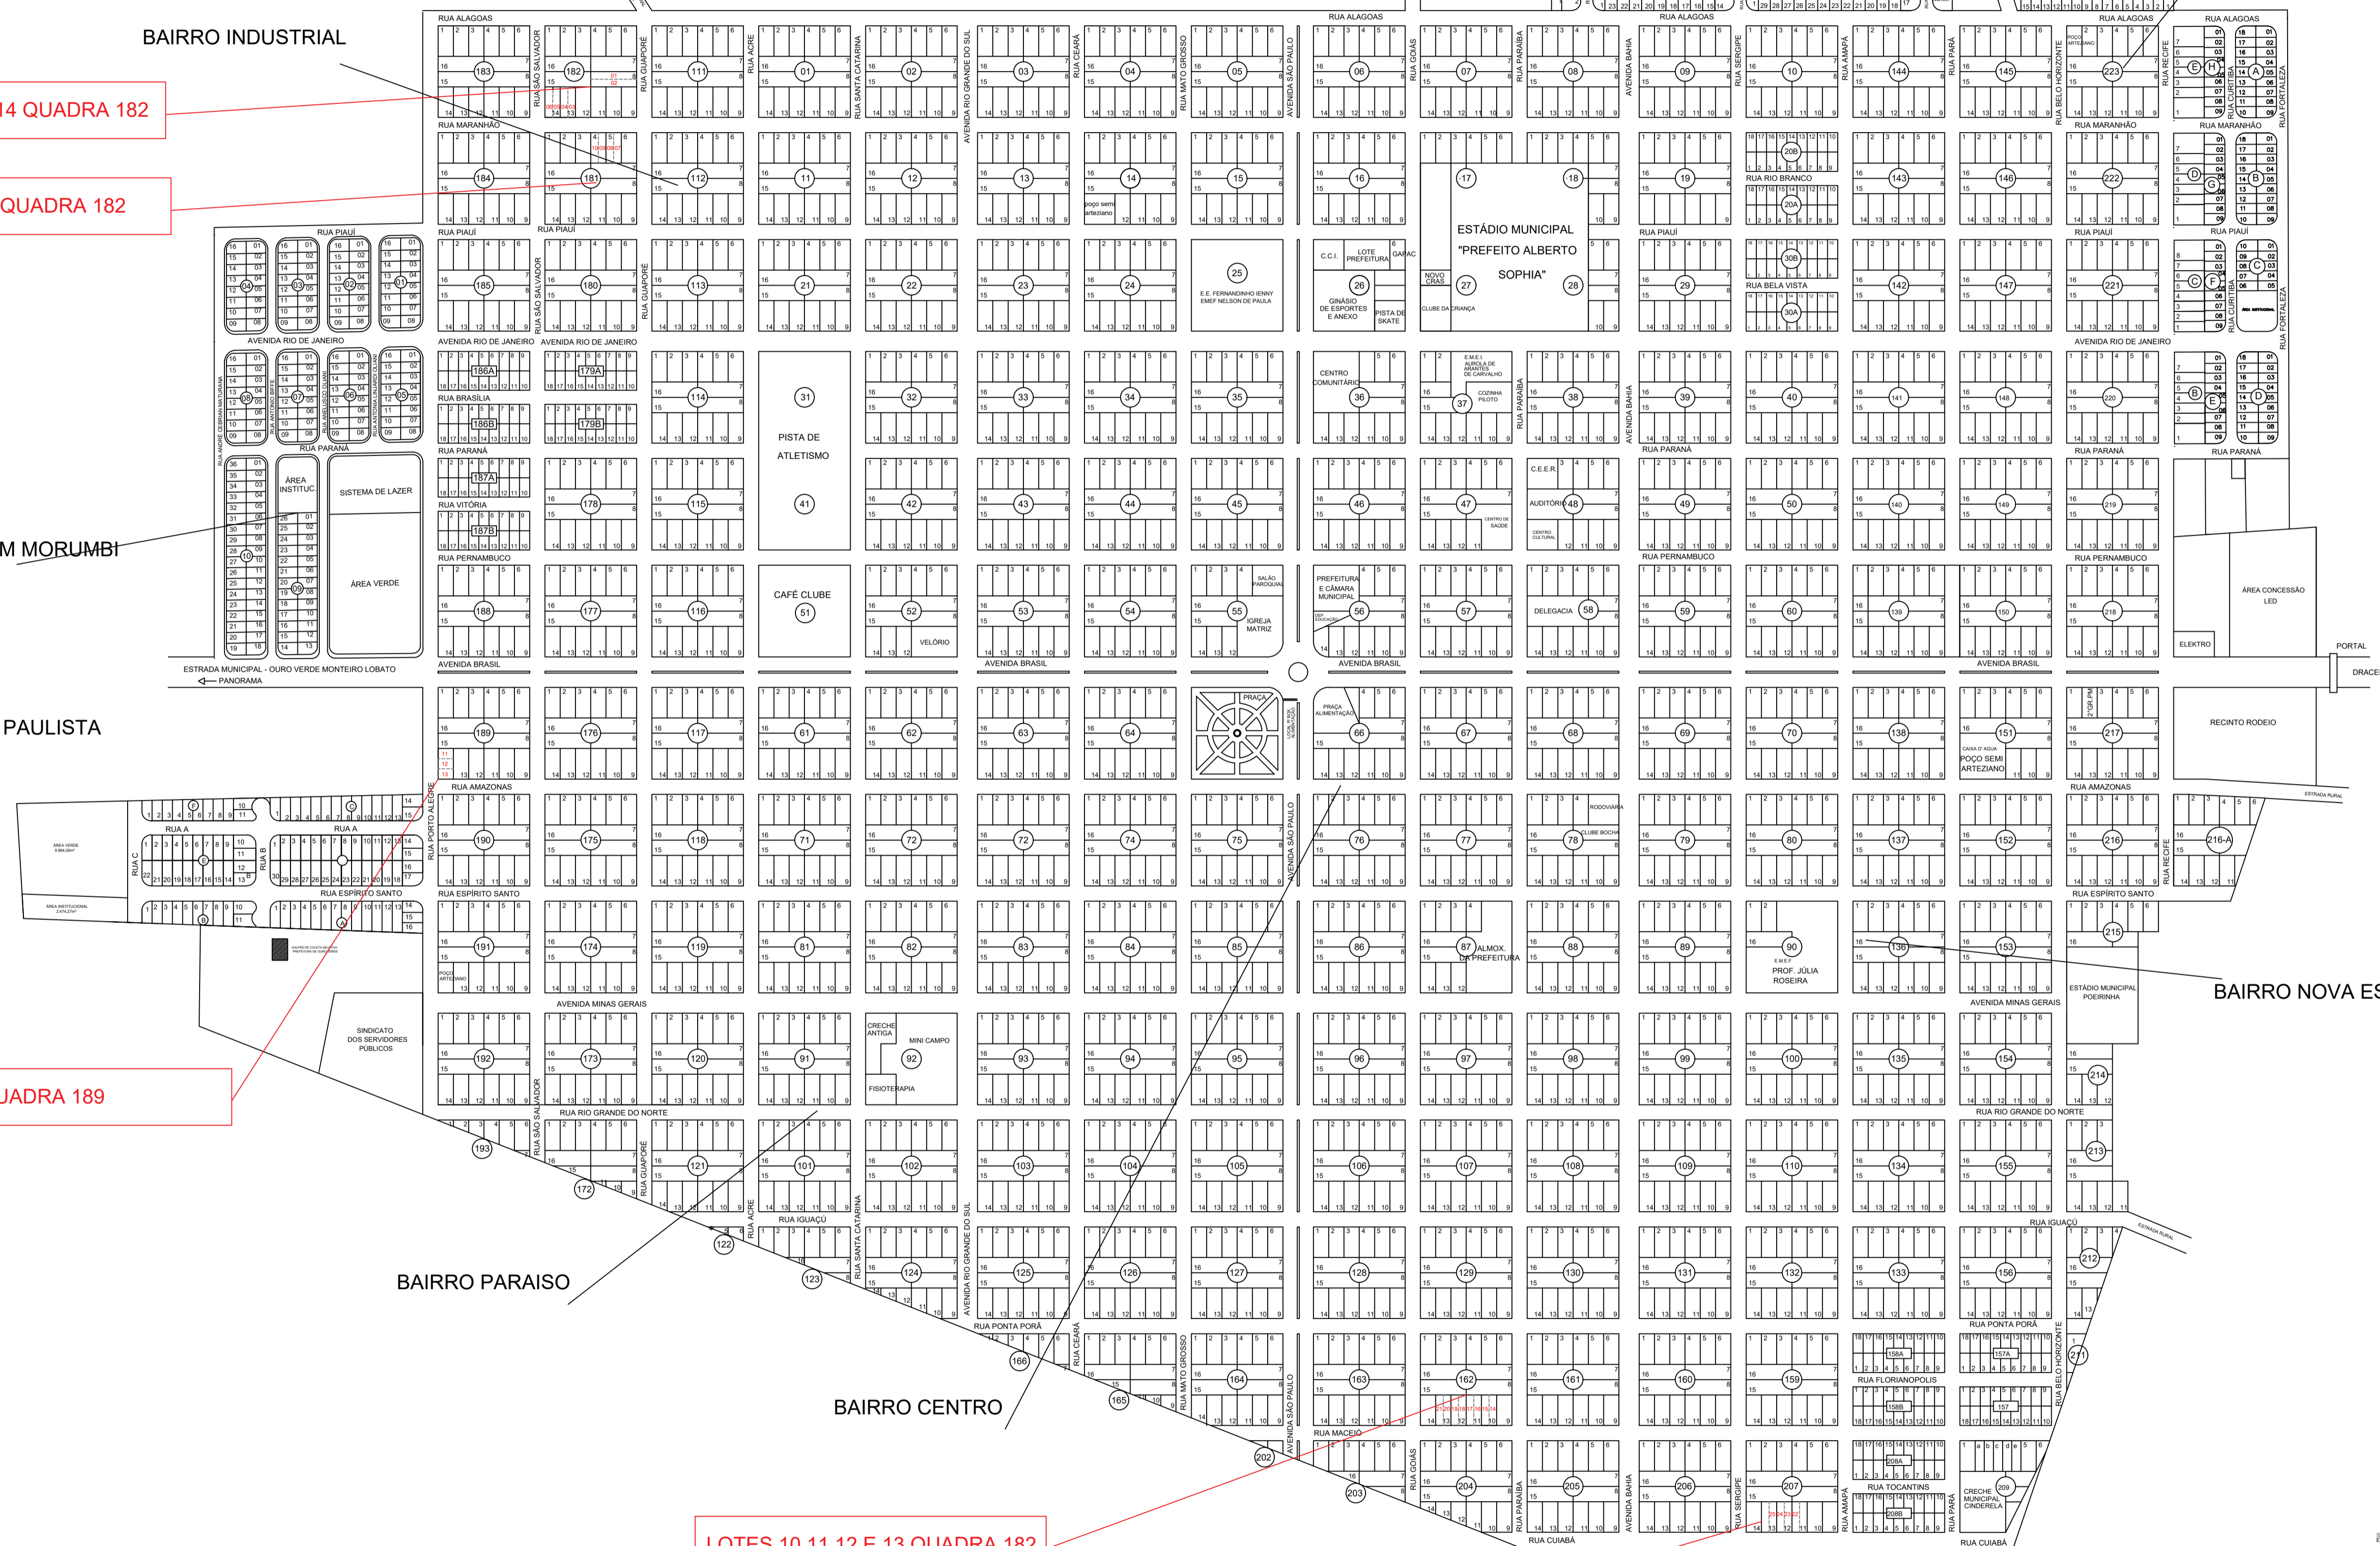

# MAPA DE LOCALIZAÇÃO DOS LOTES

LOTES INICIAIS DE 15X30M, QUE SERÃO DIVIDIDOS EM LOTES 7,5X30M, RESULTANDO EM 22 LOTES

S/ ESCALA

BAIRRO INDUSTRIAL

RESIDÊNCIAL IMPERIAL

BAIRRO PRIMAVERA

LOTES 08,13 E 14 QUADRA 182

LOTES 04 E 05 QUADRA 182

JARDIM MORUMBI

RESIDÊNCIAL PAULISTA

LOTE 14 QUADRA 189

BAIRRO PARAISO

BAIRRO CENTRO

BAIRRO NOVA ESPERANÇA

## LEGENDA

- RESIDÊNCIAL PAULISTA
- JARDIM MORUMBI
- BAIRRO INDUSTRIAL
- RESIDÊNCIAL IMPERIAL
- BAIRRO PRIMAVERA
- BAIRRO PARAISO
- BAIRRO CENTRO
- BAIRRO NOVA ESPERANÇA

SEM ESCALA

LOTES 10,11,12 E 13 QUADRA 182

LOTES 11,12 E 13 QUADRA 182