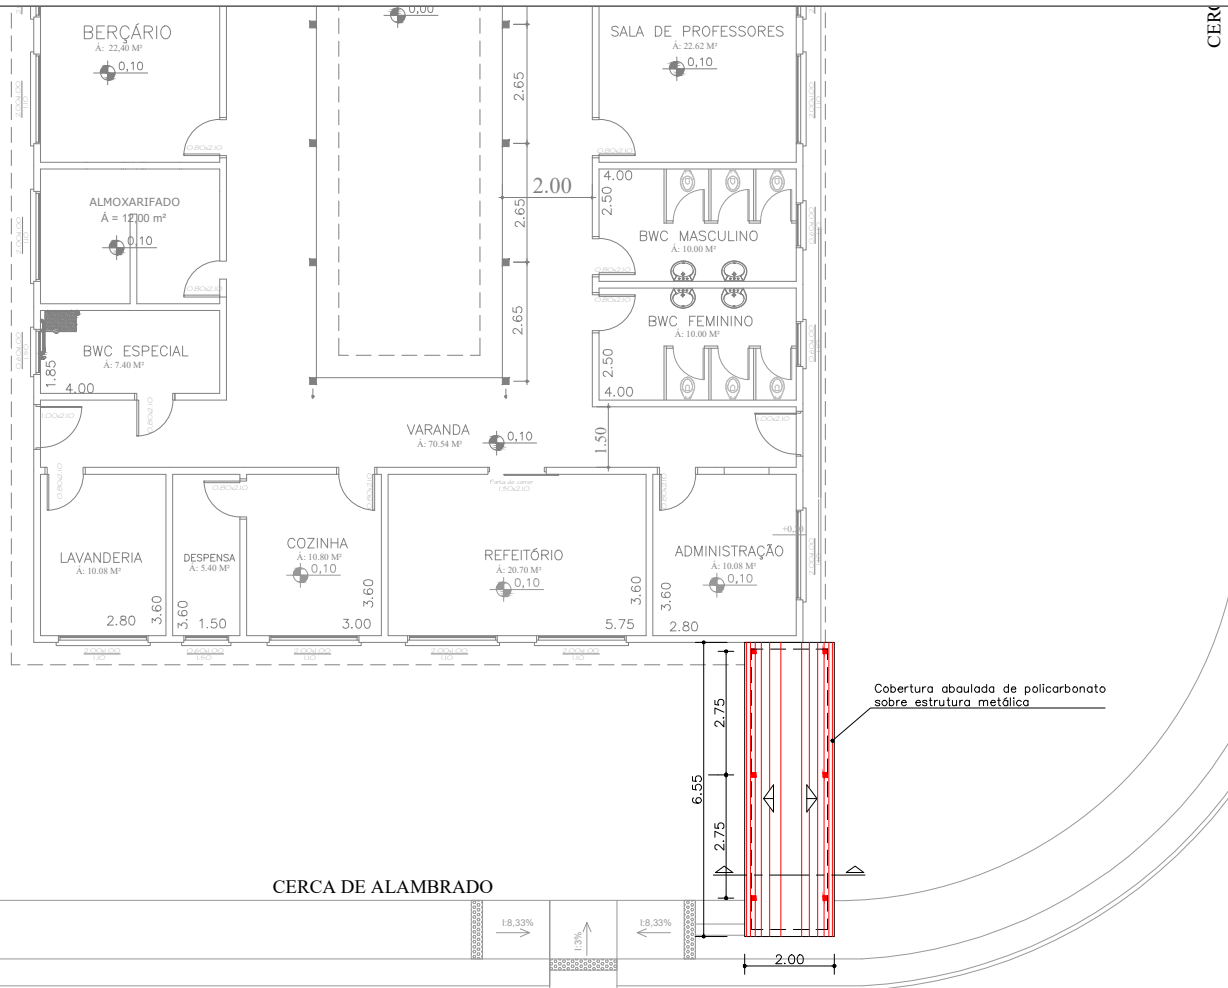

PLANTA BAIXA e COBERTURA
Sem Esc.

MUNICÍPIO DE TEODORO SAMPAIO

Objeto: Construção de cobertura em área externa de circulação

Local: Creche Maria José de Oliveira Paixão

CORTE
Sem Esc.

PLANTA BAIXA e COBERTURA
Sem Esc.

MUNICÍPIO DE TEODORO SAMPAIO

Objeto: Construção de cobertura em área externa de circulação
Local: Creche Ademia Rodrigues de Lima

CORTE
Sem Esc.

PLANTA BAIXA e COBERTURA
Sem Esc.

MUNICÍPIO DE TEODORO SAMPAIO

Objeto: Construção de cobertura em área externa de circulação

Local: Creche Alzira Alves Pires

CORTE
Sem Esc.

CORTE
Sem Esc.

PLANTA BAIXA e COBERTURA
Sem Esc.

MUNICÍPIO DE TEODORO SAMPAIO

Objeto: Construção de cobertura em área externa de circulação
Local: Creche Professora Aparecida Maria de Souza

MUNICÍPIO DE TEODORO SAMPAIO

Objeto: Construção de cobertura em área externa de circulação

Local: Creche Fernando Barbosa de Melo