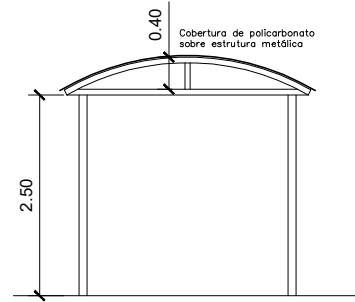

PLANTA BAIXA e COBERTURA
Sem Esc.

MUNICÍPIO DE TEODORO SAMPAIO

Objeto: Construção de cobertura em área externa de circulação

Local: Creche Maria José de Oliveira Paixão

CORTE
Sem Esc.

PLANTA BAIXA e COBERTURA
Sem Esc.

MUNICÍPIO DE TEODORO SAMPAIO

Objeto: Construção de cobertura em área externa de circulação
Local: Creche Ademia Rodrigues de Lima

CORTE
Sem Esc.

PLANTA BAIXA e COBERTURA
Sem Esc.

MUNICÍPIO DE TEODORO SAMPAIO

Objeto: Construção de cobertura em área externa de circulação

Local: Creche Alzira Alves Pires

CORTE
Sem Esc.

CORTE
Sem Esc.

PLANTA BAIXA e COBERTURA
Sem Esc.

MUNICÍPIO DE TEODORO SAMPAIO

Objeto: Construção de cobertura em área externa de circulação
Local: Creche Professora Aparecida Maria de Souza