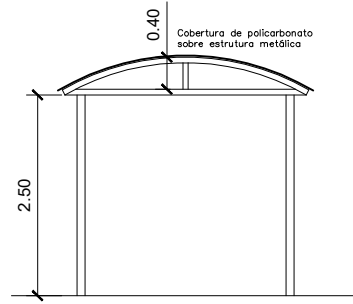

PLANTA BAIXA e COBERTURA
Sem Esc.

MUNICÍPIO DE TEODORO SAMPAIO

Objeto: Construção de cobertura em área externa de circulação

Local: Creche Maria José de Oliveira Paixão

CORTE
Sem Esc.

PLANTA BAIXA e COBERTURA
Sem Esc.

MUNICÍPIO DE TEODORO SAMPAIO

Objeto: Construção de cobertura em área externa de circulação
Local: Creche Ademia Rodrigues de Lima

CORTE
Sem Esc.

PLANTA BAIXA e COBERTURA
Sem Esc.

MUNICÍPIO DE TEODORO SAMPAIO

Objeto: Construção de cobertura em área externa de circulação

Local: Creche Alzira Alves Pires

CORTE
Sem Esc.

CORTE
Sem Esc.

PLANTA BAIXA e COBERTURA
Sem Esc.

MUNICÍPIO DE TEODORO SAMPAIO

Objeto: Construção de cobertura em área externa de circulação
Local: Creche Professora Aparecida Maria de Souza