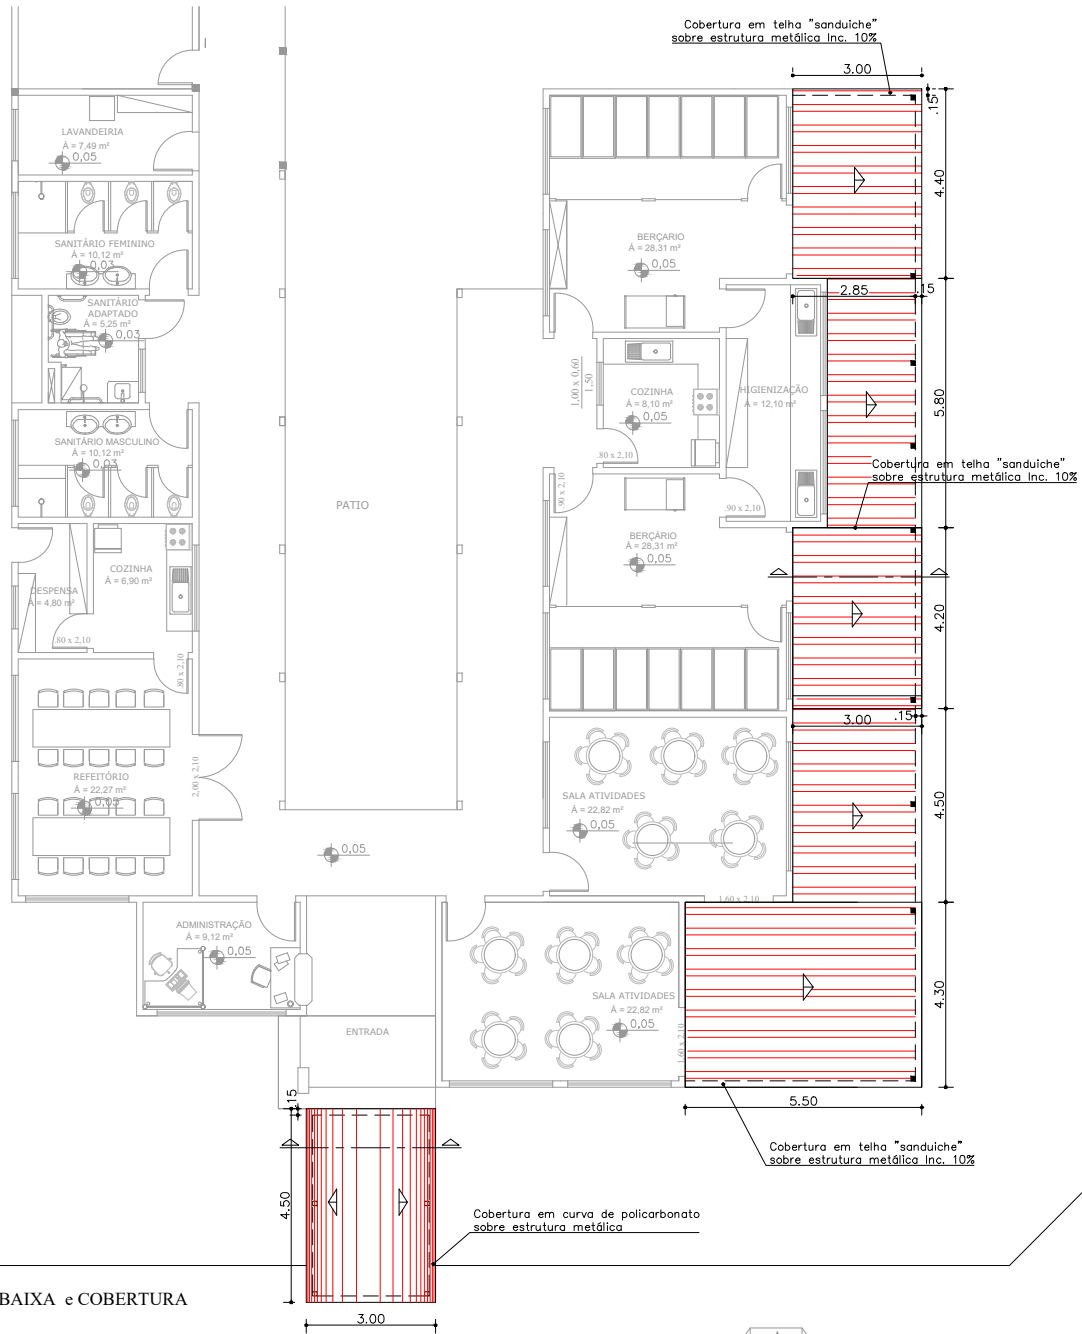

Objeto: Construção de cobertura em área externa de circulação

Local: Creche Alzira Alves Pires

CORTE
Sem Esc.

CORTE
Sem Esc.

PLANTA BAIXA e COBERTURA
Sem Esc.

MUNICÍPIO DE TEODORO SAMPAIO

Objeto: Construção de cobertura em área externa de circulação
Local: Creche Professora Aparecida Maria de Souza