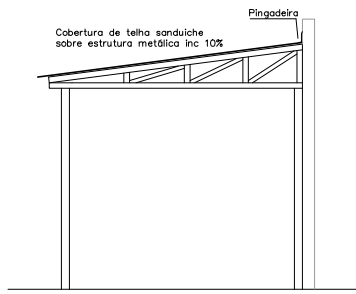

PLANTA BAIXA e COBERTURA
Sem Esc.

MUNICÍPIO DE TEODORO SAMPAIO

Objeto: Construção de cobertura em área externa de circulação

Local: Creche Maria José de Oliveira Paixão

CORTE
Sem Esc.

PLANTA BAIXA e COBERTURA
Sem Esc.

MUNICÍPIO DE TEODORO SAMPAIO

Objeto: Construção de cobertura em área externa de circulação
Local: Creche Ademia Rodrigues de Lima

CORTE
Sem Esc.

PLANTA BAIXA e COBERTURA
Sem Esc.

MUNICÍPIO DE TEODORO SAMPAIO

Objeto: Construção de cobertura em área externa de circulação

Local: Creche Alzira Alves Pires

CORTE
Sem Esc.

CORTE
Sem Esc.

PLANTA BAIXA e COBERTURA
Sem Esc.

MUNICÍPIO DE TEODORO SAMPAIO

Objeto: Construção de cobertura em área externa de circulação
Local: Creche Professora Aparecida Maria de Souza