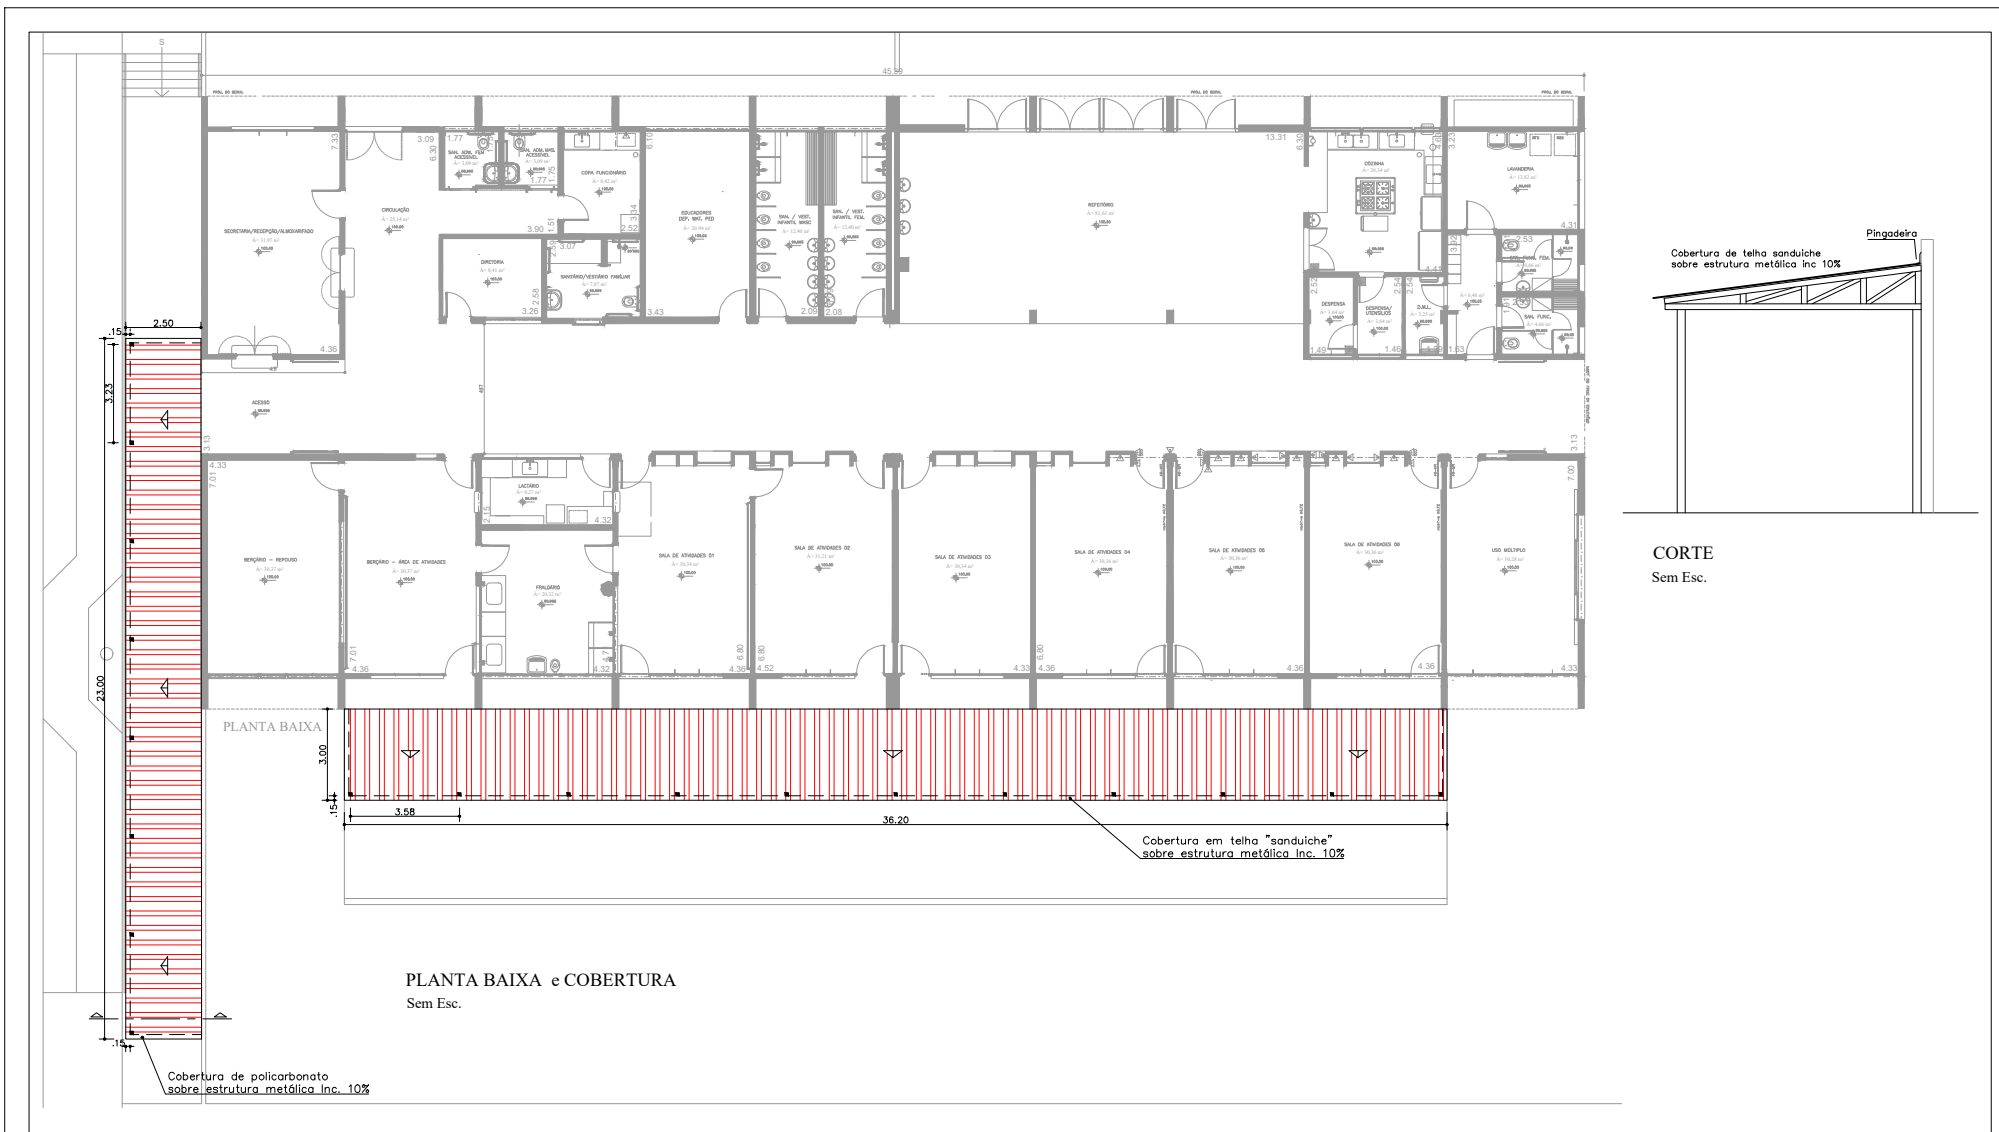

Objeto: Construção de cobertura em área externa de circulação

Local: Creche Alzira Alves Pires

CORTE
Sem Esc.

CORTE
Sem Esc.

PLANTA BAIXA e COBERTURA
Sem Esc.

MUNICÍPIO DE TEODORO SAMPAIO

Objeto: Construção de cobertura em área externa de circulação
Local: Creche Professora Aparecida Maria de Souza