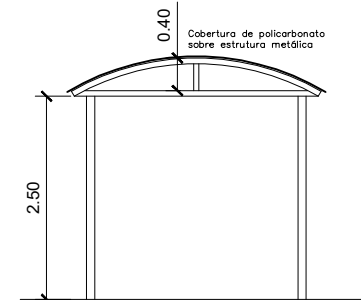

PLANTA BAIXA e COBERTURA
Sem Esc.

MUNICÍPIO DE TEODORO SAMPAIO

Objeto: Construção de cobertura em área externa de circulação

Local: Creche Maria José de Oliveira Paixão

CORTE
Sem Esc.

PLANTA BAIXA e COBERTURA
Sem Esc.

MUNICÍPIO DE TEODORO SAMPAIO

Objeto: Construção de cobertura em área externa de circulação
Local: Creche Ademia Rodrigues de Lima

CORTE
Sem Esc.

PLANTA BAIXA e COBERTURA
Sem Esc.

MUNICÍPIO DE TEODORO SAMPAIO

Objeto: Construção de cobertura em área externa de circulação

Local: Creche Alzira Alves Pires

CORTE
Sem Esc.

CORTE
Sem Esc.

PLANTA BAIXA e COBERTURA
Sem Esc.

MUNICÍPIO DE TEODORO SAMPAIO

Objeto: Construção de cobertura em área externa de circulação
Local: Creche Professora Aparecida Maria de Souza