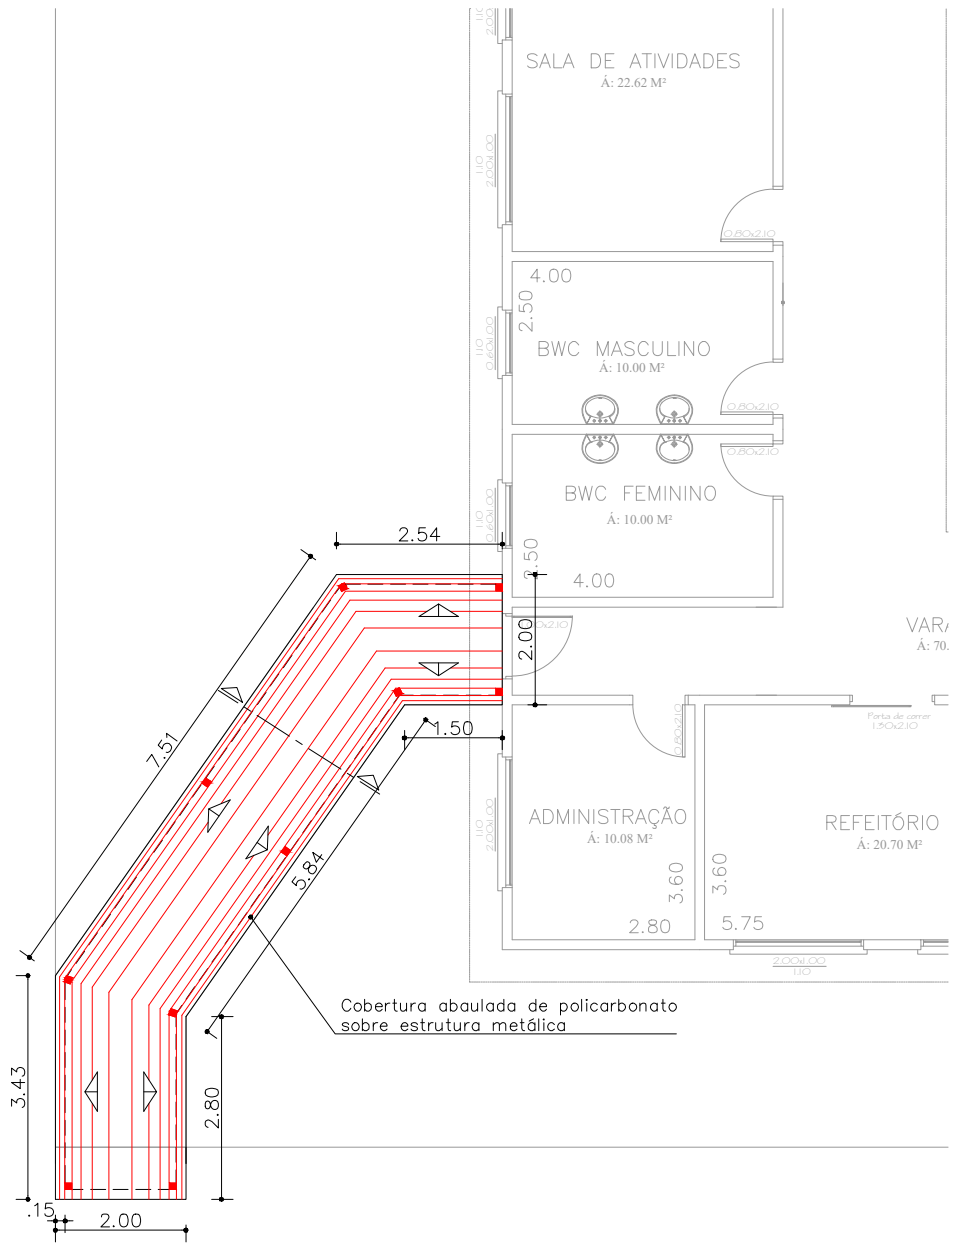

PLANTA BAIXA e COBERTURA
Sem Esc.

MUNICÍPIO DE TEODORO SAMPAIO

Objeto: Construção de cobertura em área externa de circulação

Local: Creche Maria José de Oliveira Paixão

CORTE
Sem Esc.

PLANTA BAIXA e COBERTURA
Sem Esc.

MUNICÍPIO DE TEODORO SAMPAIO

Objeto: Construção de cobertura em área externa de circulação
Local: Creche Ademia Rodrigues de Lima

CORTE
Sem Esc.

PLANTA BAIXA e COBERTURA
Sem Esc.

MUNICÍPIO DE TEODORO SAMPAIO

Objeto: Construção de cobertura em área externa de circulação

Local: Creche Alzira Alves Pires

CORTE
Sem Esc.

CORTE
Sem Esc.

PLANTA BAIXA e COBERTURA
Sem Esc.

MUNICÍPIO DE TEODORO SAMPAIO

Objeto: Construção de cobertura em área externa de circulação
Local: Creche Professora Aparecida Maria de Souza

MUNICÍPIO DE TEODORO SAMPAIO

Objeto: Construção de cobertura em área externa de circulação

Local: Creche Fernando Barbosa de Melo