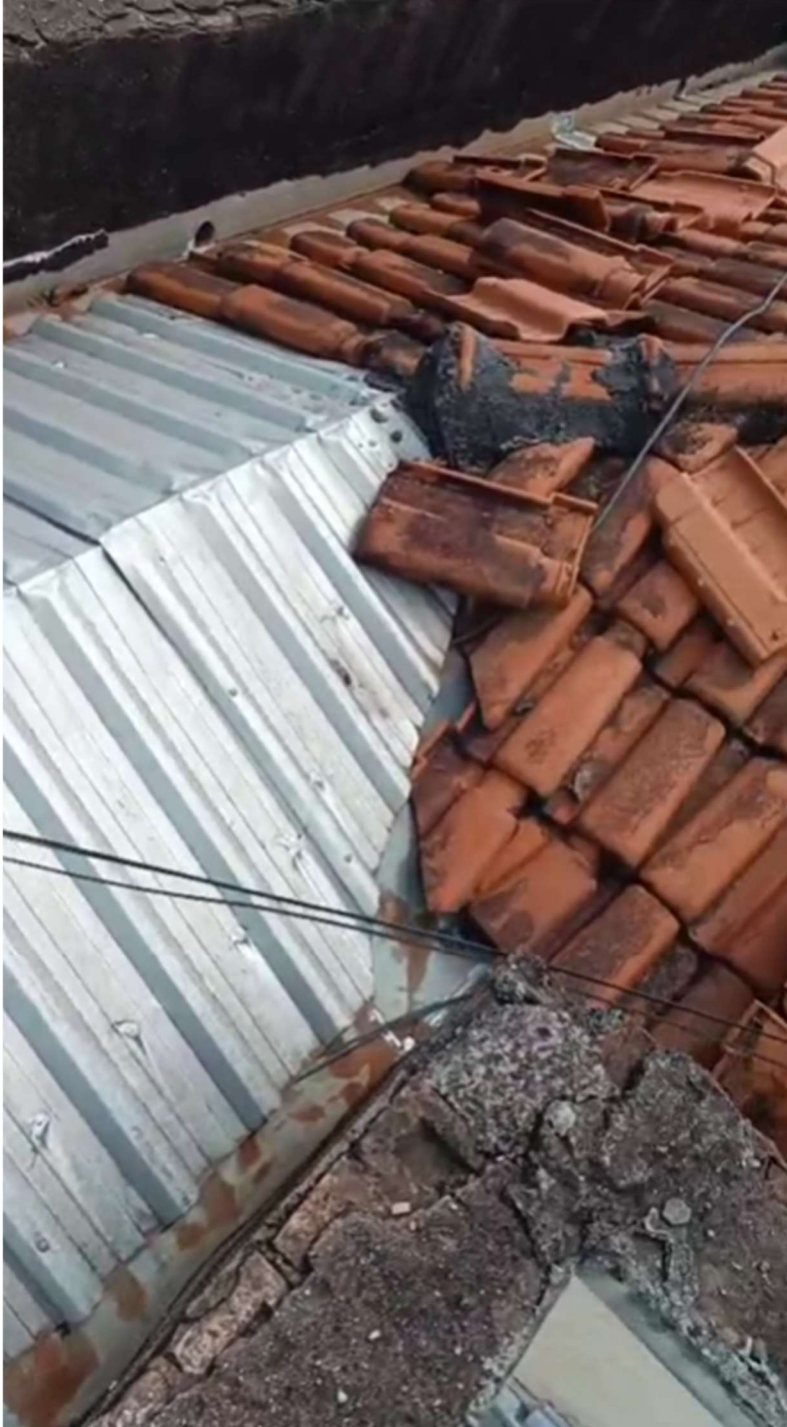

SECRETARIA DA SEGURANÇA PÚBLICA
POLÍCIA CIVIL DO ESTADO DE SÃO PAULO
DEINTER – 5 SÃO JOSÉ DO RIO PRETO – DR. NEMR JORGE
DELEGACIA SECCIONAL DE POLÍCIA DE SÃO JOSÉ DO RIO PRETO
“Investigador Edemilson José Soares”