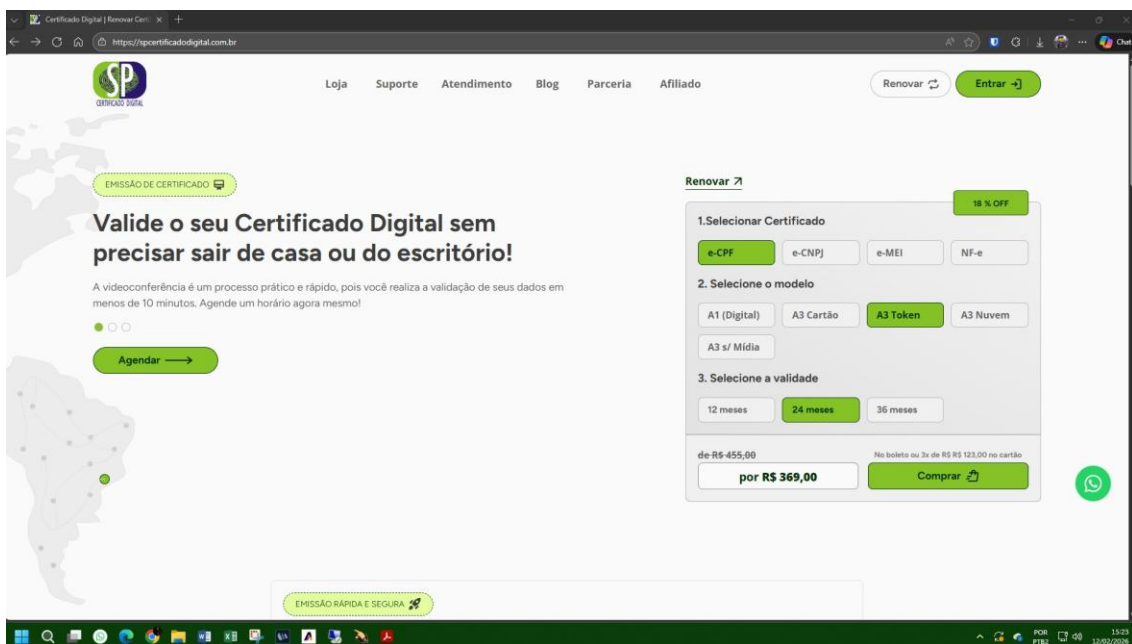

<https://www.certificadodigitalcec.com.br/certificado-digital-e-cpf-a3-token/?sku=4819426.317028.0.441371>

<https://spcertificadodigital.com.br/>