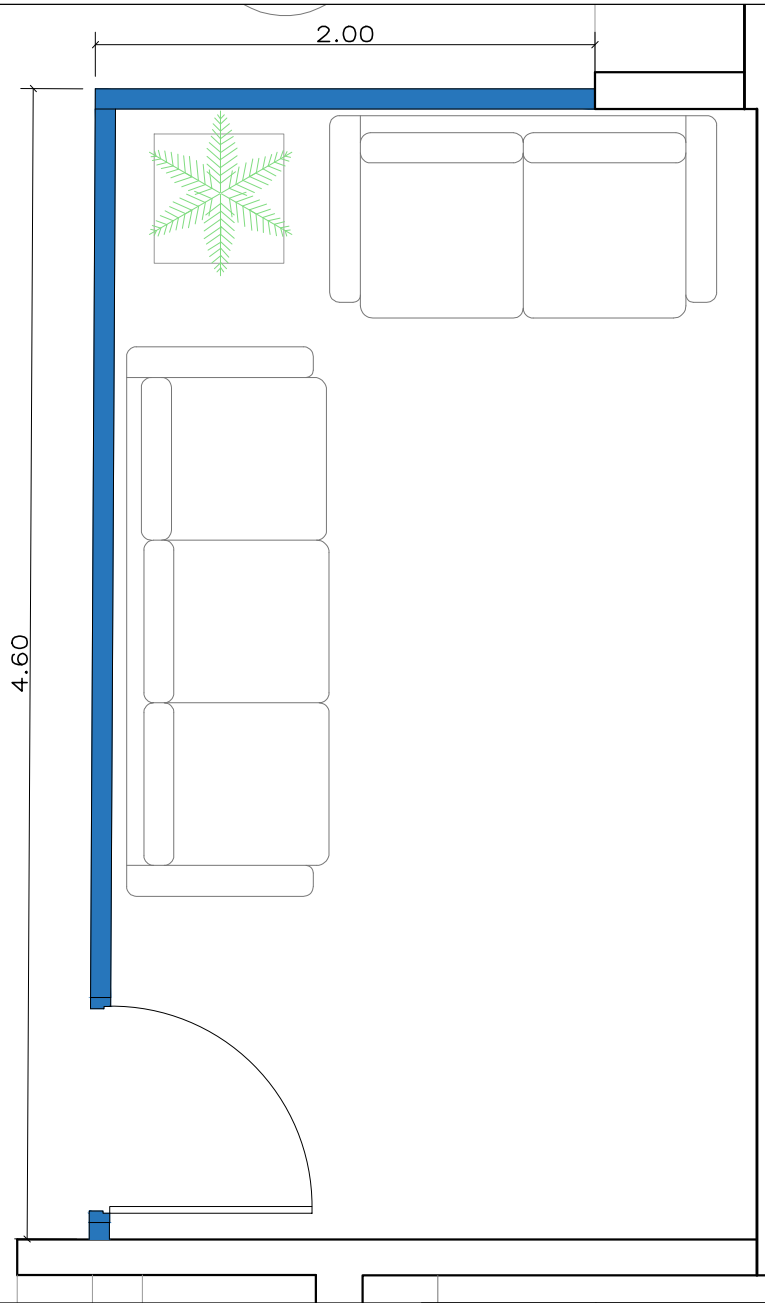

**LEGENDA:**

- Desmontagem de 1 módulo em divisória existente para a instalação de uma porta - 0,82 x 2,10 m
- Divisória naval com painel de vidro

**PREFEITURA DE SÃO PAULO  
SECRETARIA DO GOVERNO MUNICIPAL**

LOCAL Edifício Matarazzo	DATA Maio/2026	ESCALA S/ Escala
ASSUNTO Planta do 8º Andar	ASSINATURA	

24

26

LEGENDA

- Divisória de vidro
- Módulo 1: 4,60 m
- Módulo 2: 2,00 m

PREFEITURA DE SÃO PAULO  
SECRETARIA DO GOVERNO MUNICIPAL

LOCAL Edifício Matarazzo	DATA Maio/2026	ESCALA
ASSUNTO Planta do Térreo	ASSINATURA	