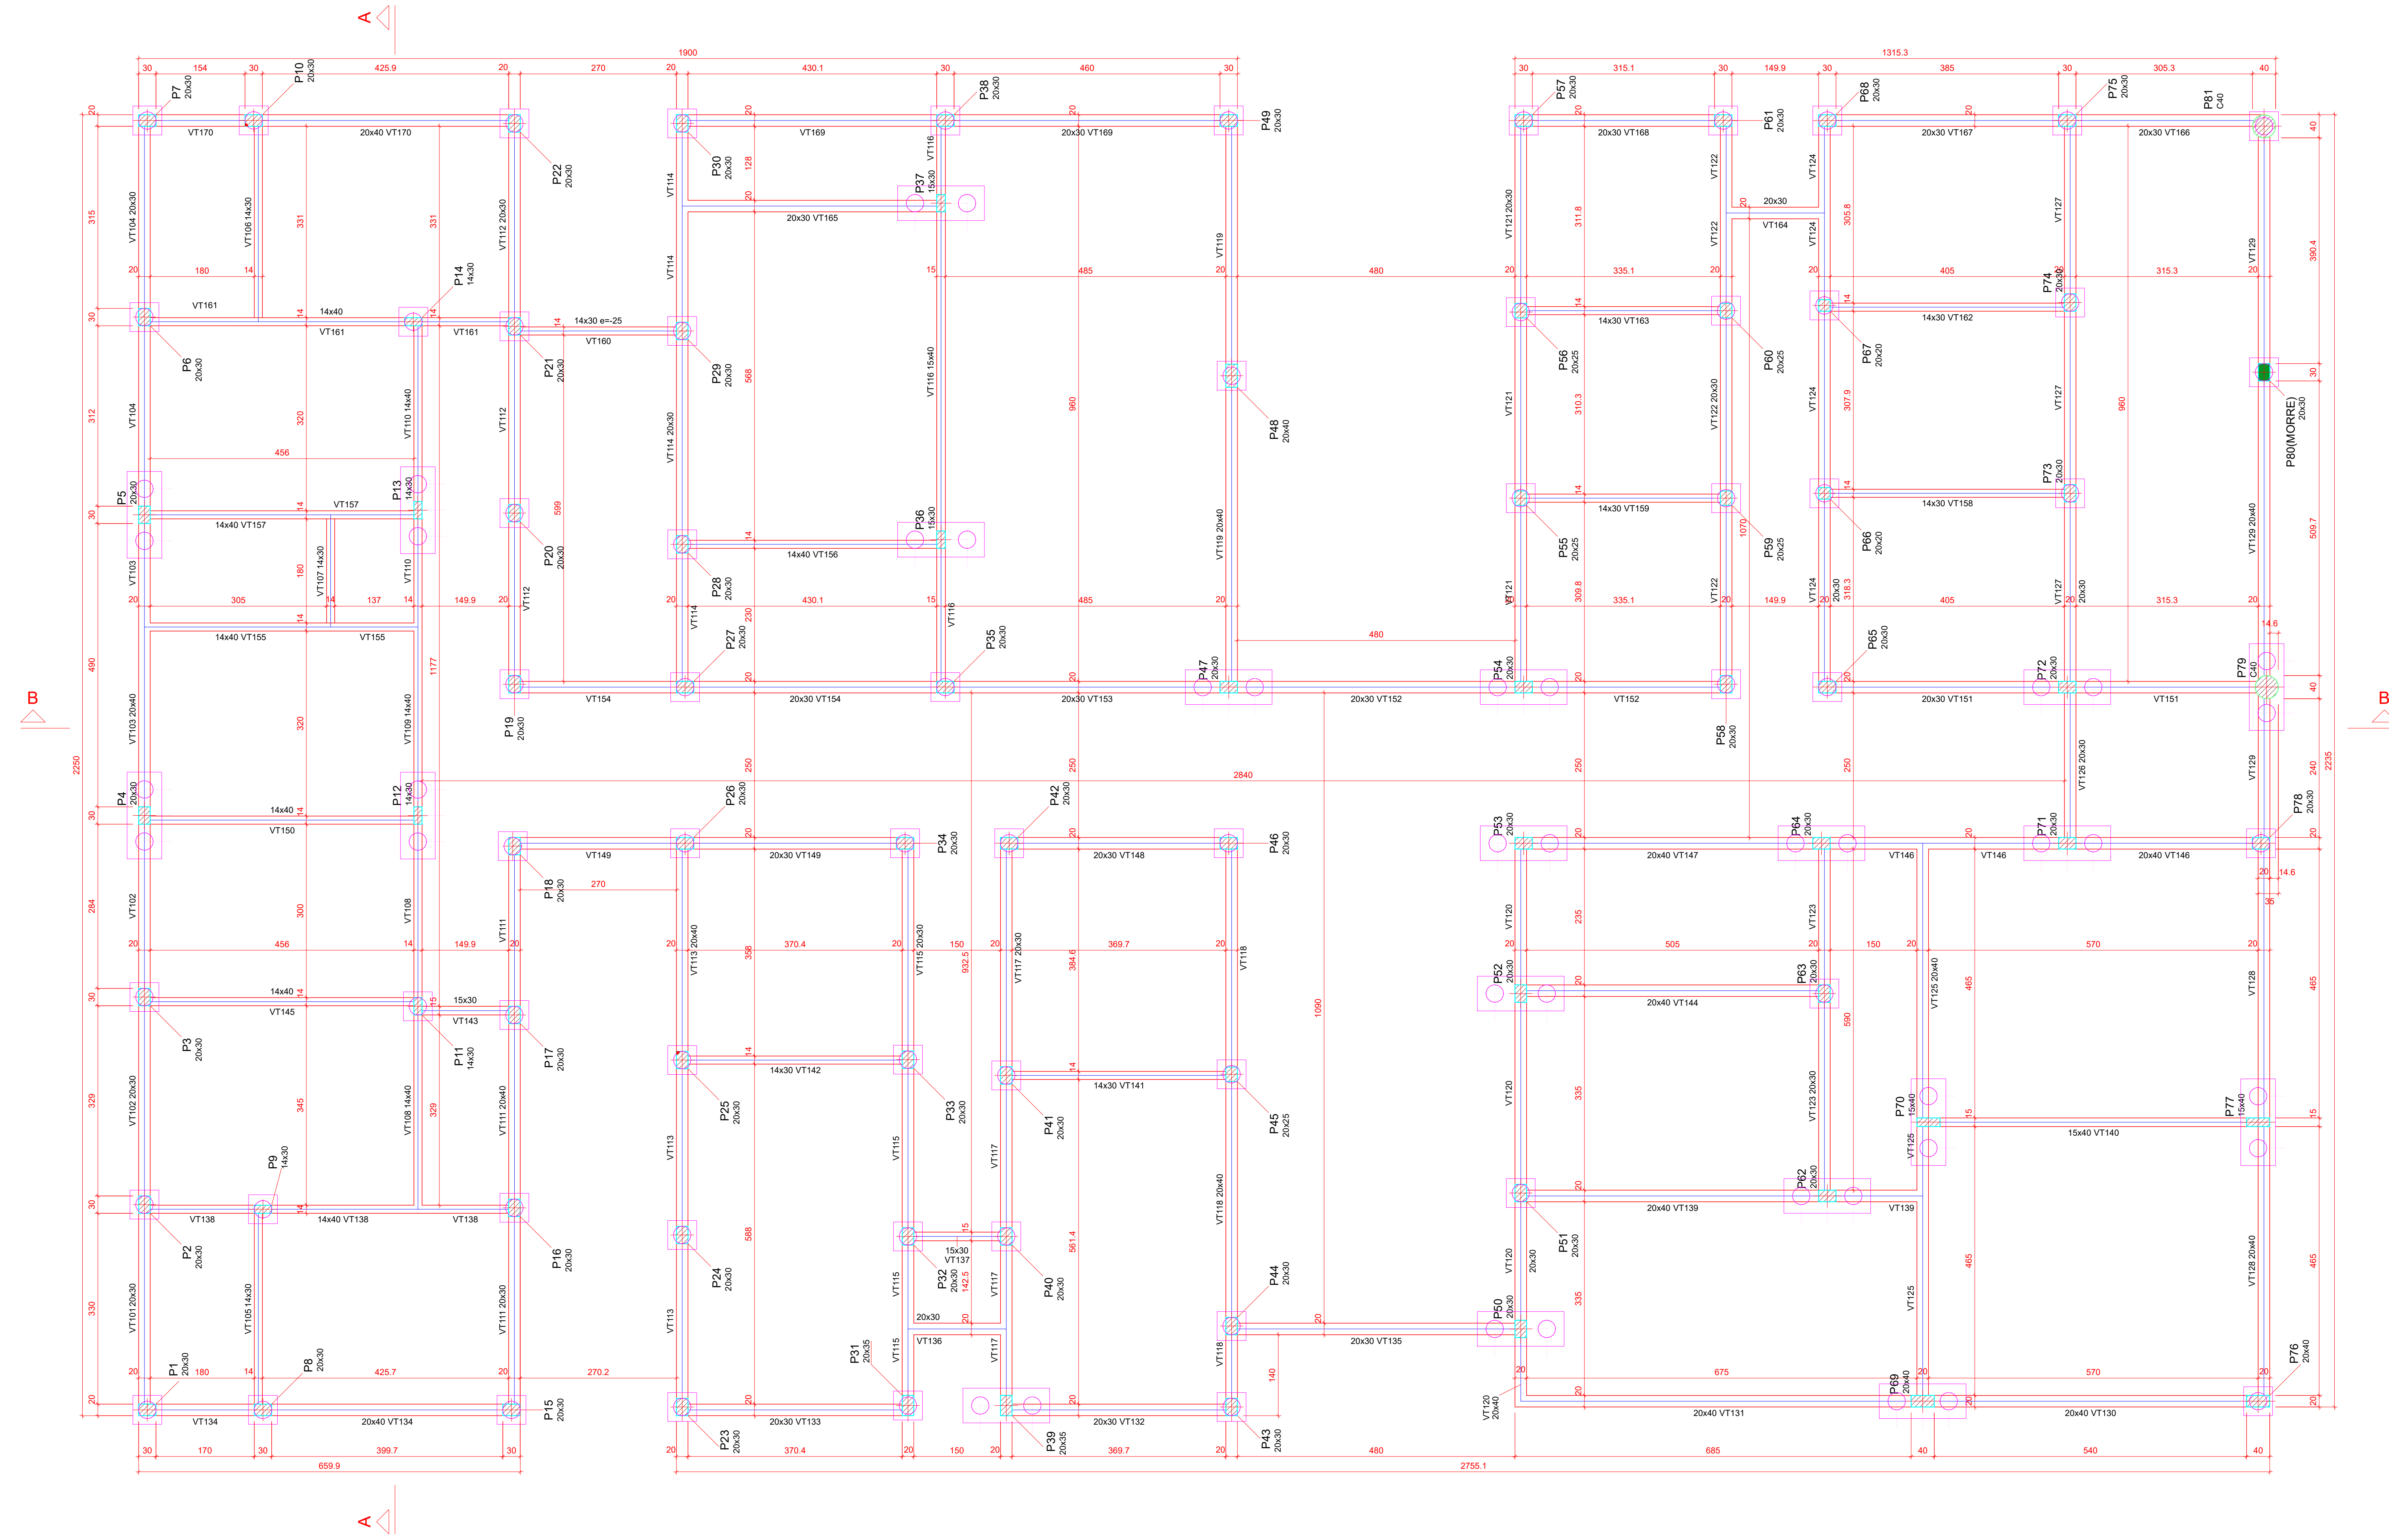

Legenda dos pilares:

- Pilar que move
- Pilar que passa

Legenda das vigas e paredes:

- Viga

INFORMAÇÕES GERAIS DO PROJETO:

PROJETO	18/12/2025	42/00
REVISÃO	04/1	25/3

Forma do pavimento TERREO (Nível 0)