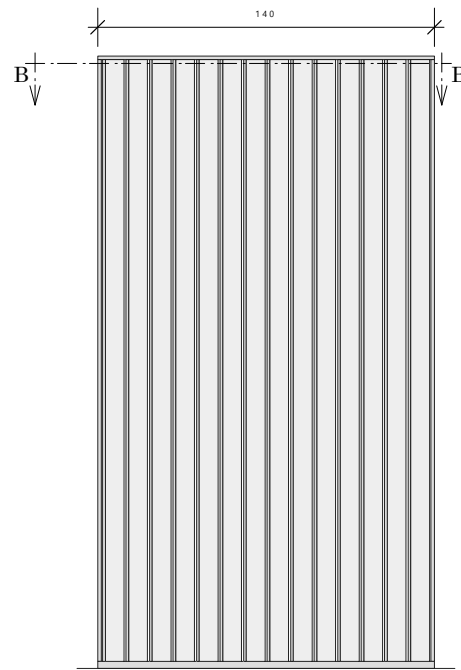

PLANTA BAIXA - BIOMBO DIGER
escala 1:25

CORTE "BB"
escala 1:25

PERSPECTIVAS - BIOMBO DIGER

VISTA 1 - FRONTAL
escala 1:25

VISTA 2 - LATERAL
escala 1:25

CORTE "AA"
escala 1:25

BIOMBO- Local de Instalação

Espeçificações:
Biombo executado em MDF de 15mm,
cor Cinza Sagrado TX ou Amadeirado - a ser escolhido;
Requadro em MDF 15mm, com base dobrada - 30mm;
Peças centrais instaladas a 45°;

Instalação:
Na recepção da Diretoria Geral, junto ao pilar, cobrindo
a altura do piso ao forro existente;
Fixação no pilar, piso elevado e forro, através de mecanismo
que não deixe visível o sistema de fixação e/ou seus elementos
fixadores.