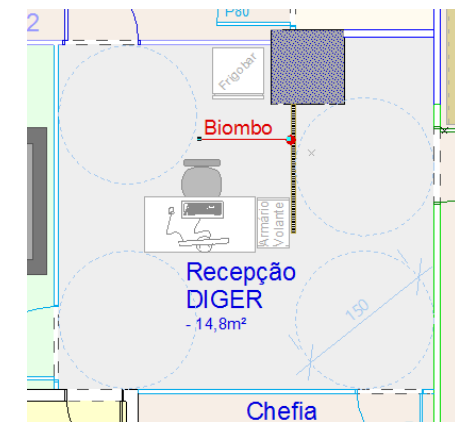

PLANTA BAIXA - BIOMBO DIGER
escala 1:25

CORTE "BB"
escala 1:25

PERSPECTIVAS - BIOMBO DIGER

VISTA 1 - FRONTAL
escala 1:25

VISTA 2 - LATERAL
escala 1:25

CORTE "AA"
escala 1:25

BIOMBO- Local de Instalação

Espeçificações:
Biombo executado em MDF de 15mm,
cor Cinza Sagrado TX ou Amadeirado - a ser escolhido;
Requadro em MDF 15mm, com base dobrada - 30mm;
Peças centrais instaladas a 45°;

Instalação:
Na recepção da Diretoria Geral, junto ao pilar, cobrindo
a altura do piso ao forro existente;
Fixação no pilar, piso elevado e forro, através de mecanismo
que não deixe visível o sistema de fixação e/ou seus elementos
fixadores.