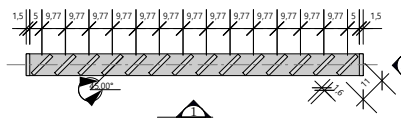

PLANTA BAIXA - BIOMBO DIGER
escala 1:25

CORTE "BB"
escala 1:25

PERSPECTIVAS - BIOMBO DIGER

VISTA 1 - FRONTAL
escala 1:25

VISTA 2 - LATERAL
escala 1:25

CORTE "AA"
escala 1:25

BIOMBO- Local de Instalação

Espeçificações:
Biombo executado em MDF de 15mm,
cor Cinza Sagrado TX ou Amadeirado - a ser escolhido;
Requadro em MDF 15mm, com base dobrada - 30mm;
Peças centrais instaladas a 45°;

Instalação:
Na recepção da Diretoria Geral, junto ao pilar, cobrindo
a altura do piso ao forro existente;
Fixação no pilar, piso elevado e forro, através de mecanismo
que não deixe visível o sistema de fixação e/ou seus elementos
fixadores.