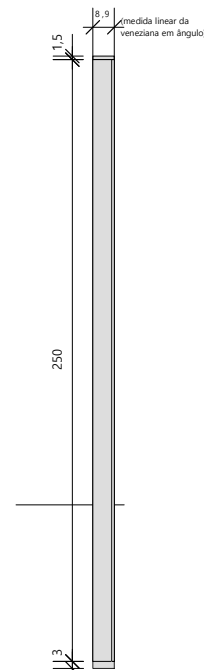

PLANTA BAIXA - BIOMBO DIGER
escala 1:25

CORTE "BB"
escala 1:25

PERSPECTIVAS - BIOMBO DIGER

VISTA 1 - FRONTAL
escala 1:25

VISTA 2 - LATERAL
escala 1:25

CORTE "AA"
escala 1:25

BIOMBO- Local de Instalação

Espeçificações:
Biombo executado em MDF de 15mm,
cor Cinza Sagrado TX ou Amadeirado - a ser escolhido;
Requadro em MDF 15mm, com base dobrada - 30mm;
Peças centrais instaladas a 45°;

Instalação:
Na recepção da Diretoria Geral, junto ao pilar, cobrindo
a altura do piso ao forro existente;
Fixação no pilar, piso elevado e forro, através de mecanismo
que não deixe visível o sistema de fixação e/ou seus elementos
fixadores.