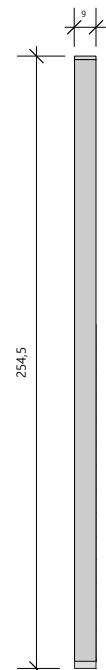

PLANTA BAIXA - BIOMBO DIGER
escala 1:25

CORTE "BB"
escala 1:25

PERSPECTIVAS - BIOMBO DIGER

VISTA 1 - FRONTAL
escala 1:25

VISTA 2 - LATERAL
escala 1:25

CORTE "AA"
escala 1:25

BIOMBO- Local de Instalação

Espeçificações:
Biombo executado em MDF de 15mm,
cor Cinza Sagrado TX ou Amadeirado - a ser escolhido;
Requadro em MDF 15mm, com base dobrada - 30mm;
Peças centrais instaladas a 45°;

Instalação:
Na recepção da Diretoria Geral, junto ao pilar, cobrindo
a altura do piso ao forro existente;
Fixação no pilar, piso elevado e forro, através de mecanismo
que não deixe visível o sistema de fixação e/ou seus elementos
fixadores.