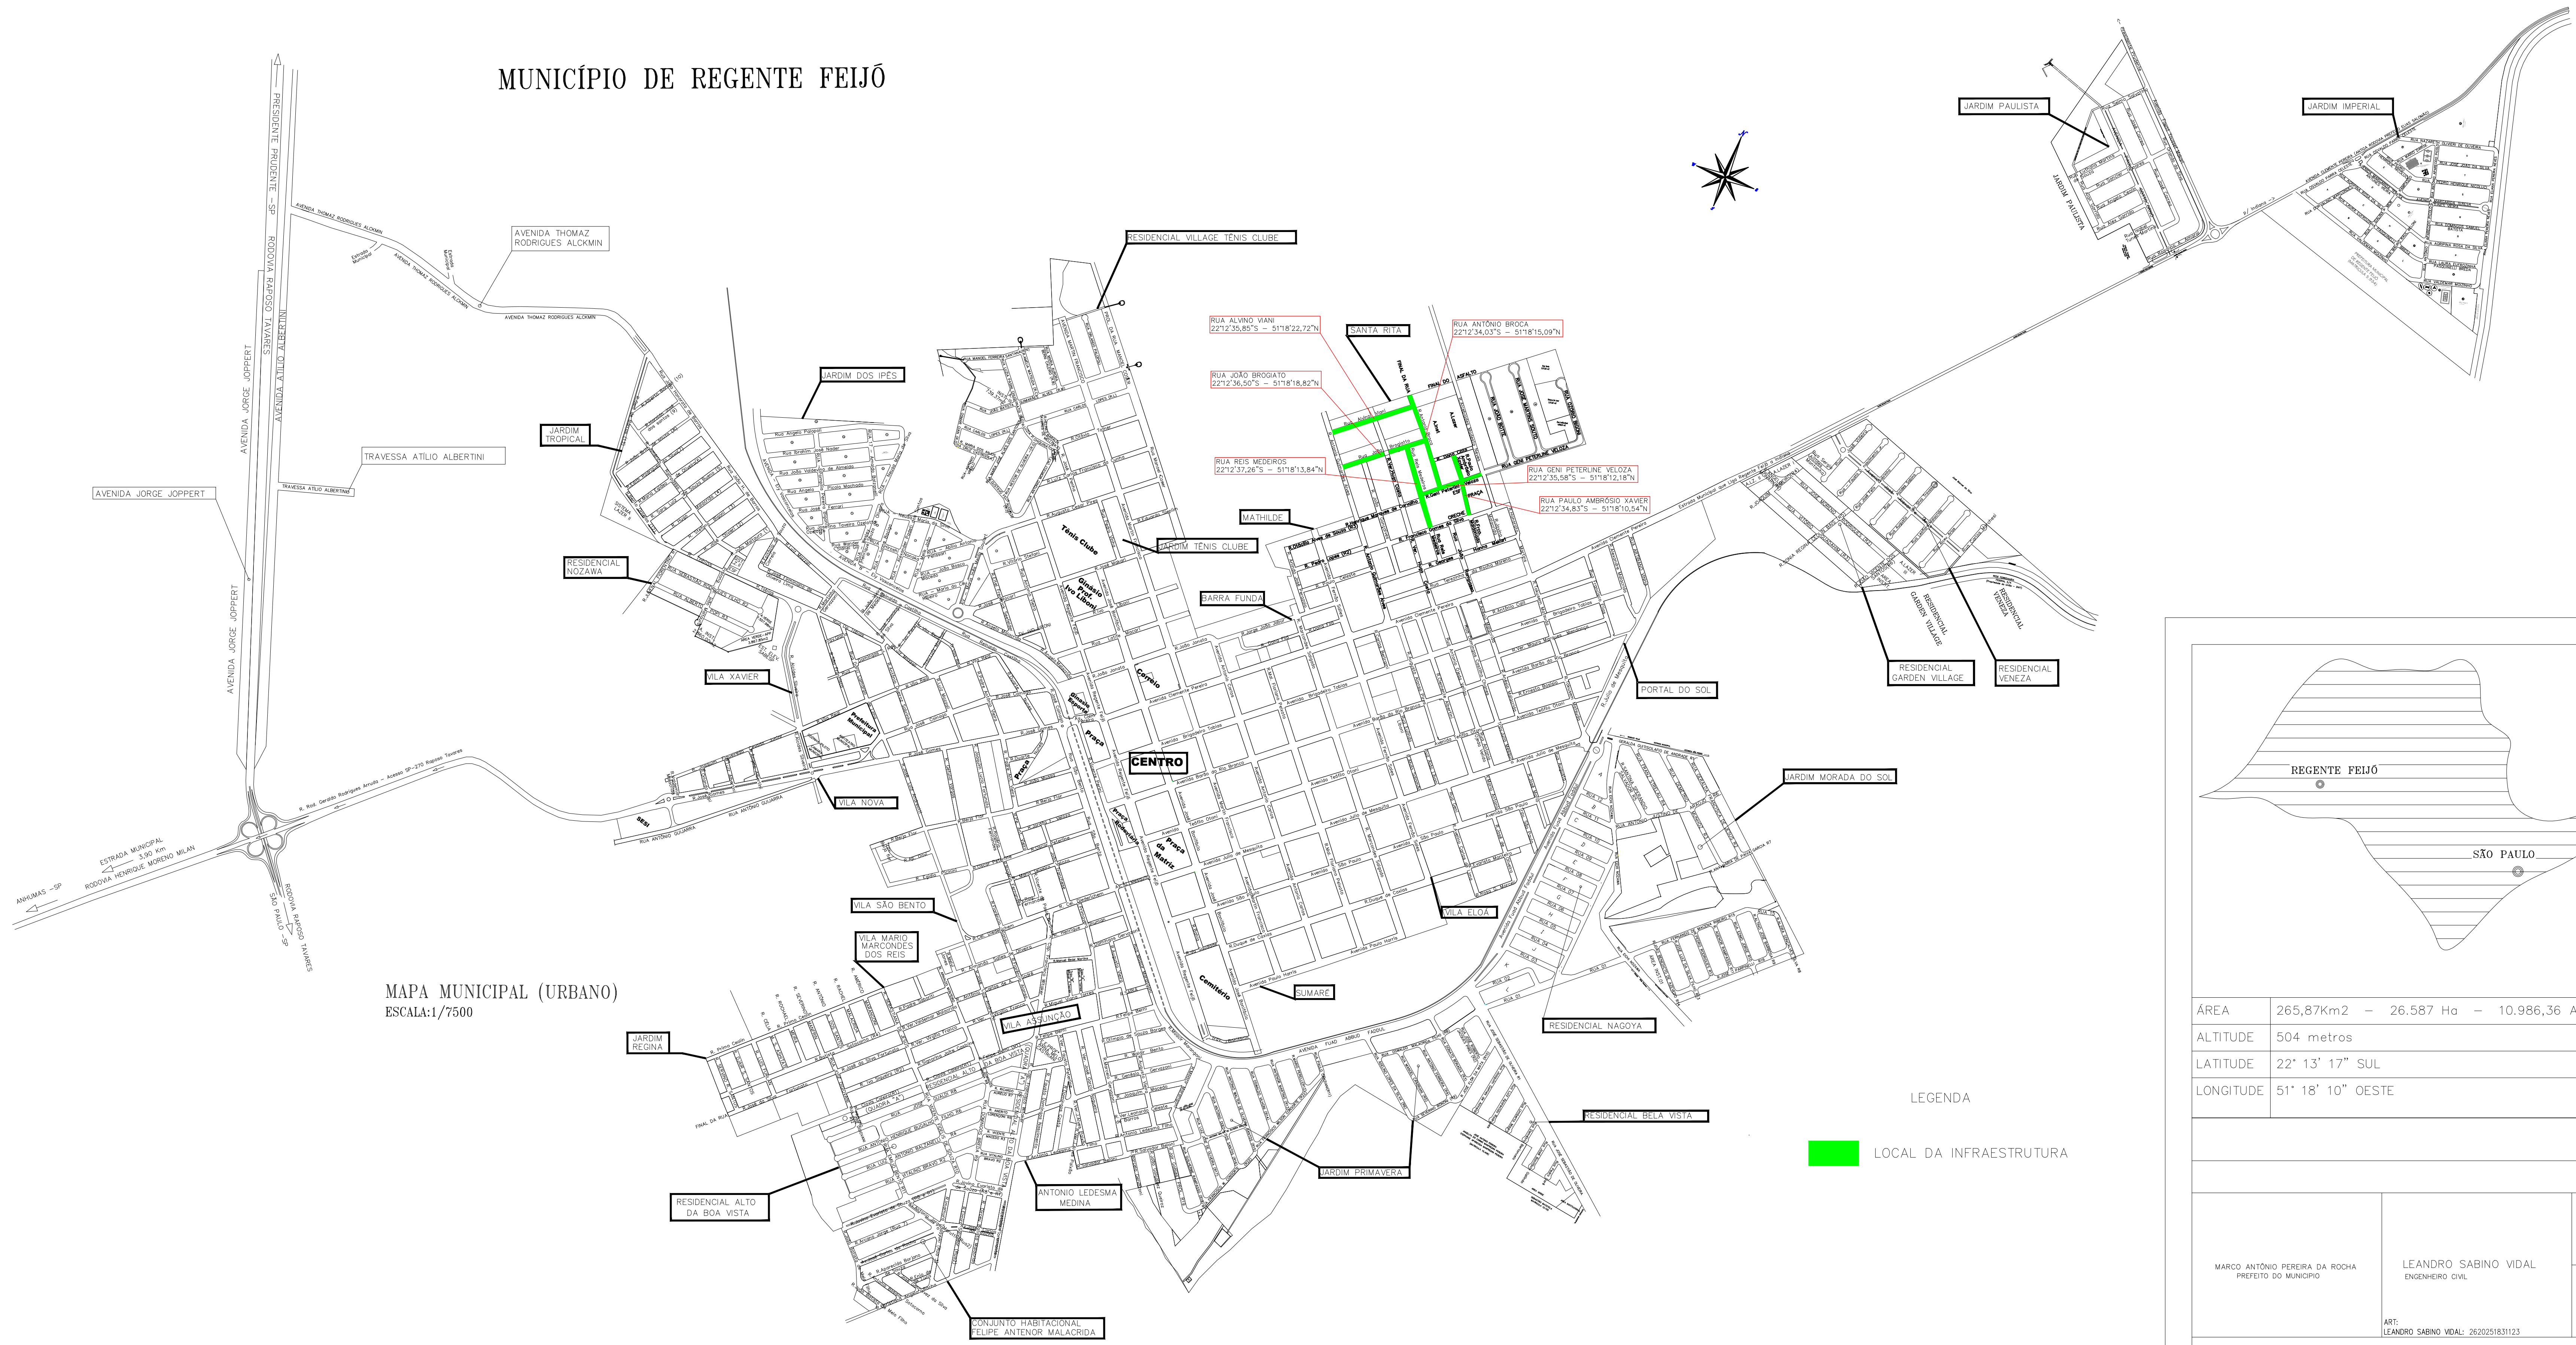

MUNICÍPIO DE REGENTE FEIJÓ

MAPA MUNICIPAL (URBANO)
ESCALA:1/7500

LEGENDA
 LOCAL DA INFRAESTRUTURA

ÁREA	265,87Km ² - 26.587 Ha - 10.986,36 Alqs.
ALTITUDE	504 metros
LATITUDE	22° 13' 17" SUL
LONGITUDE	51° 18' 10" OESTE

MARCO ANTÔNIO PEREIRA DA ROCHA PREFEITO DO MUNICÍPIO	LEANDRO SABINO VIDAL ENGENHEIRO CIVIL	ESCALA: 1/7500
ART: LEANDRO SABINO VIDAL: 2620251831123		ANO: 2025