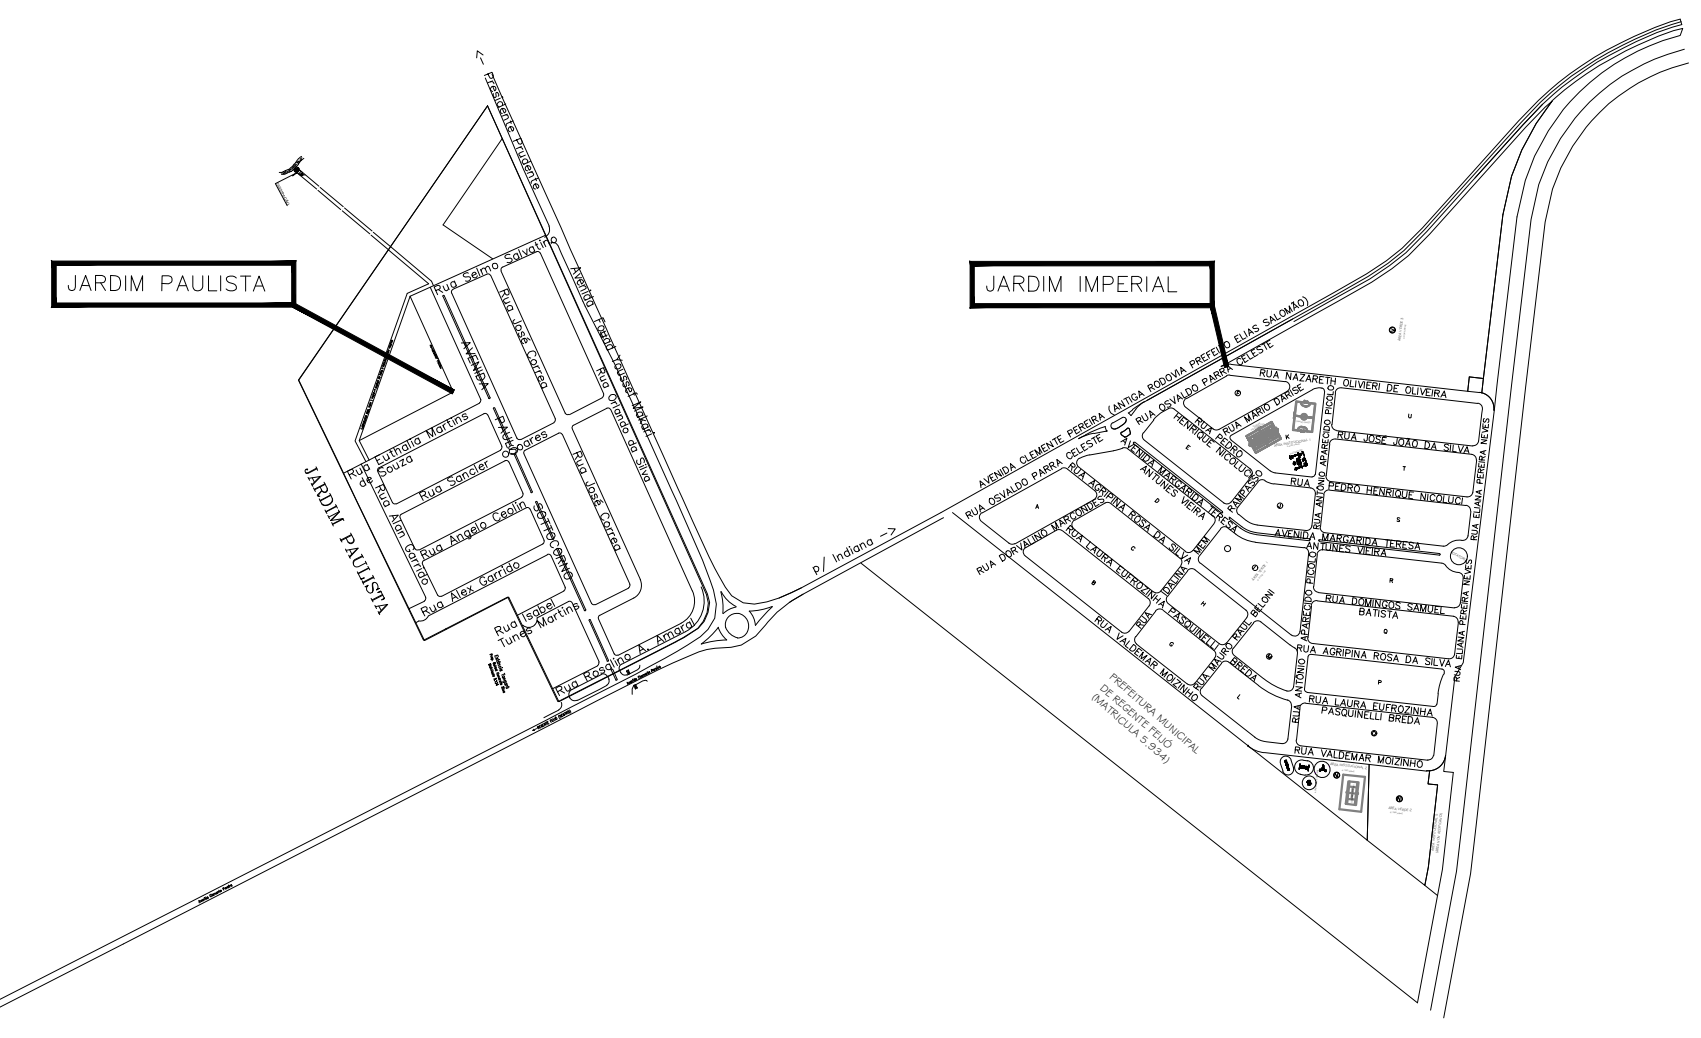

MUNICÍPIO DE REGENTE FEIJÓ

MAPA MUNICIPAL (URBANO)
ESCALA:1/7500

LEGENDA
 LOCAL DA INFRAESTRUTURA

ÁREA	265,87Km ² - 26.587 Ha - 10.986,36 Alqs.
ALTITUDE	504 metros
LATITUDE	22° 13' 17" SUL
LONGITUDE	51° 18' 10" OESTE

MARCO ANTÔNIO PEREIRA DA ROCHA PREFEITO DO MUNICÍPIO	LEANDRO SABINO VIDAL ENGENHEIRO CIVIL	ESCALA: 1/7500
ART: LEANDRO SABINO VIDAL: 2620251831123		ANO: 2025