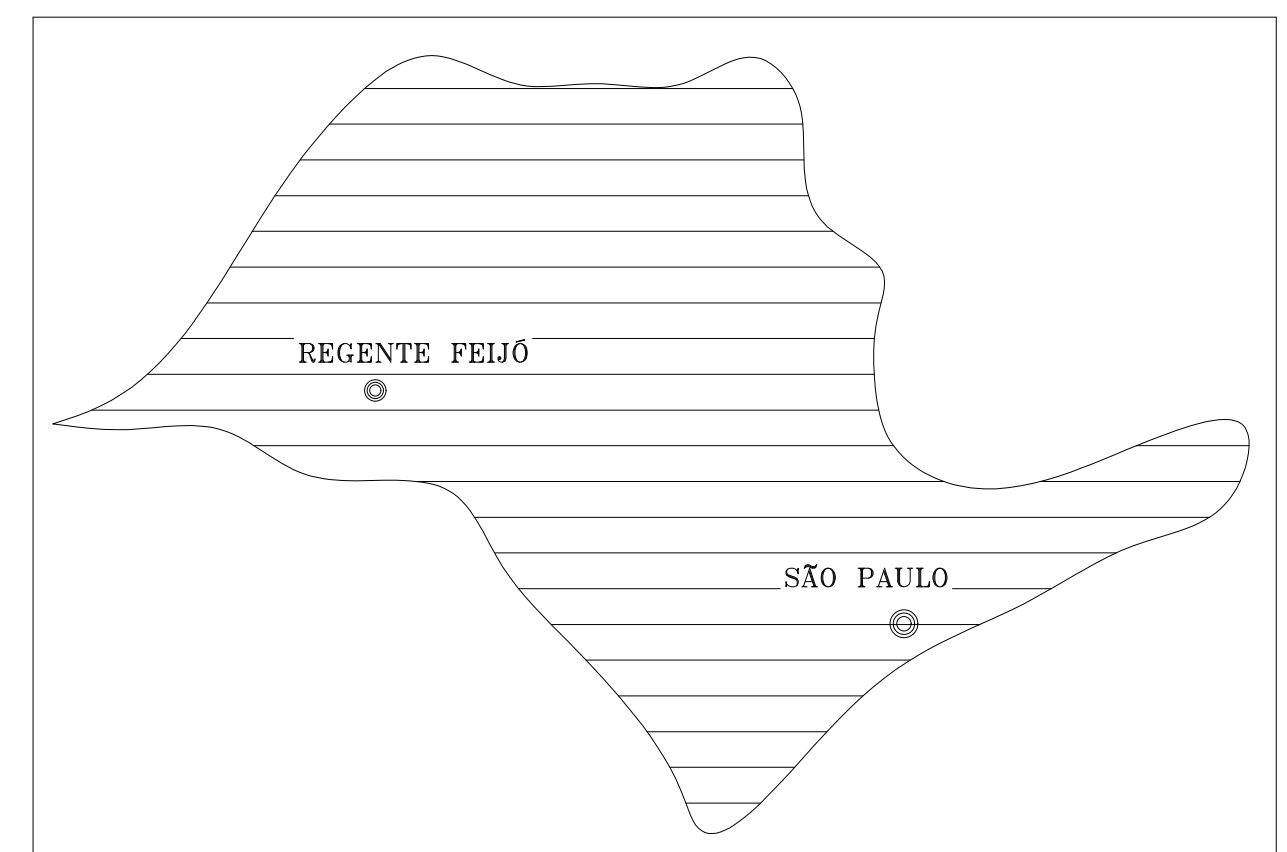

MUNICÍPIO DE REGENTE FEIJÓ

MAPA MUNICIPAL (URBANO)
ESCALA:1/7500

LEGENDA
 LOCAL DA INFRAESTRUTURA

ÁREA	265,87Km ² - 26.587 Ha - 10.986,36 Alqs.
ALTITUDE	504 metros
LATITUDE	22° 13' 17" SUL
LONGITUDE	51° 18' 10" OESTE

MARCO ANTÔNIO PEREIRA DA ROCHA PREFEITO DO MUNICÍPIO	LEANDRO SABINO VIDAL ENGENHEIRO CIVIL	ESCALA: 1/7500
ART: LEANDRO SABINO VIDAL: 2620251831123		ANO: 2025