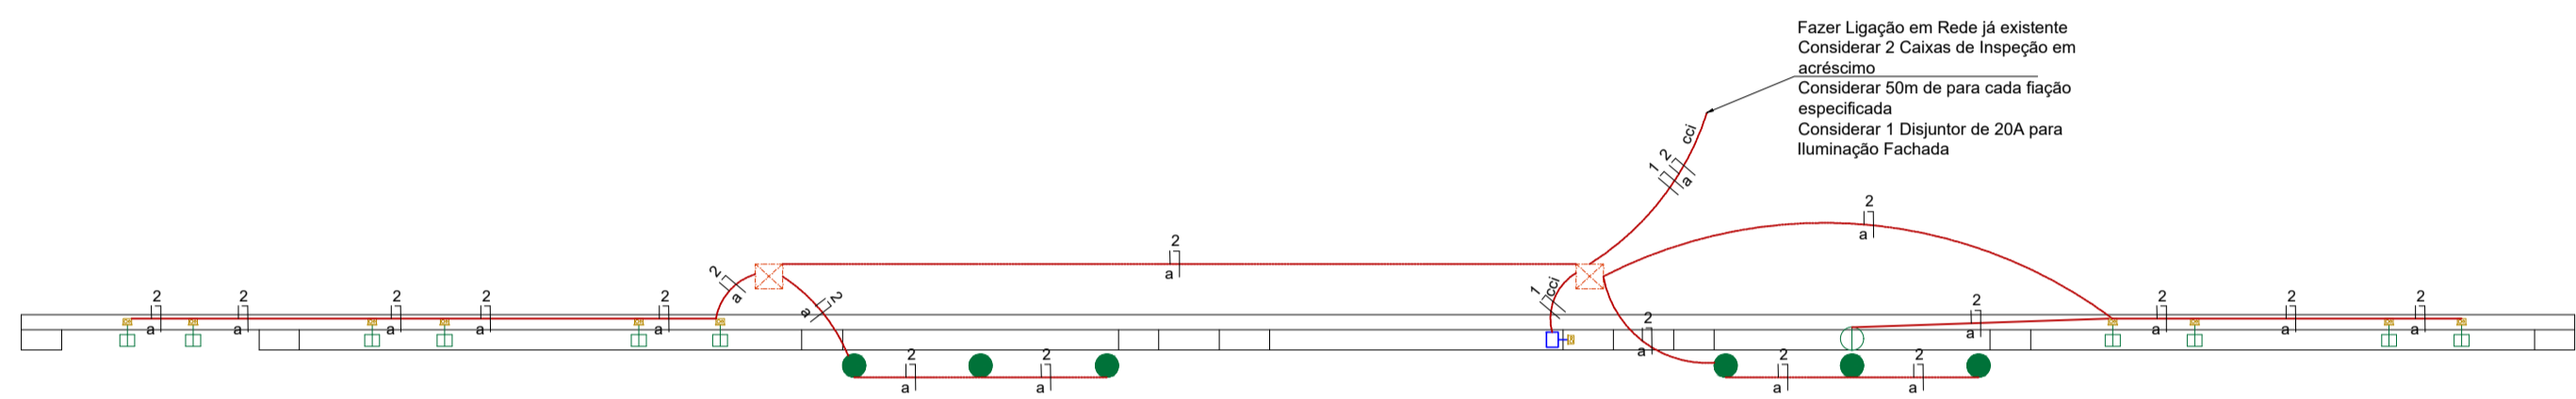

Planta Pontos de Caixinha com Cotas
Com projeção dos pilares

Planta Pontos de Caixinha com Cotas
Com projeção dos pilares

Legenda Luminárias		
Descrição do Item	Símbolo	Quant.
Arandela de Led - Slim 2 Focos + Led 5w - Luminária Parede Luz Quente		10
Spot de Sobrepor		01
Luminária de Piso		06

LEGENDAS				
SÍMBOLO PLANTA	SÍMBOLO VISTAS	DESCRIÇÃO	ALTURA EIXO	LOCAL
		Ponto para Arandela	H=1.70m ou indicada	Parede
		Ponto Interfone	H= 1.50m ou indicada	Parede
<p>1 ————— Indicação do Circuito</p> <p>a ————— Indicação da Lâmpada</p>				
		Eletroduto em Paredes		
		Eletroduto sob o piso		

APROVAÇÃO :

Projeto Elétrico - Fachada

ENDEREÇO: Povoado São João, Palmeiras de Goiás

PROPRIETÁRIO:

Secretaria Municipal de Educação - Escola Luz do Saber
CNPJ: 55.262.249/0001-67

AUTOR/RESP. TÉCNICO DO PROJETO:

Eng.º Civil Esp.º Rogério Palmeira Essado
CREA: 8911D-GO

CONTEÚDO:
Planta Baixa - Cotas Caixas 4x2
Legendas

REVISÃO DO PROJETO:
Abr.26 - Entrega Inicial

FOLHA:

1 / 1

ESCALA:
INDICADA