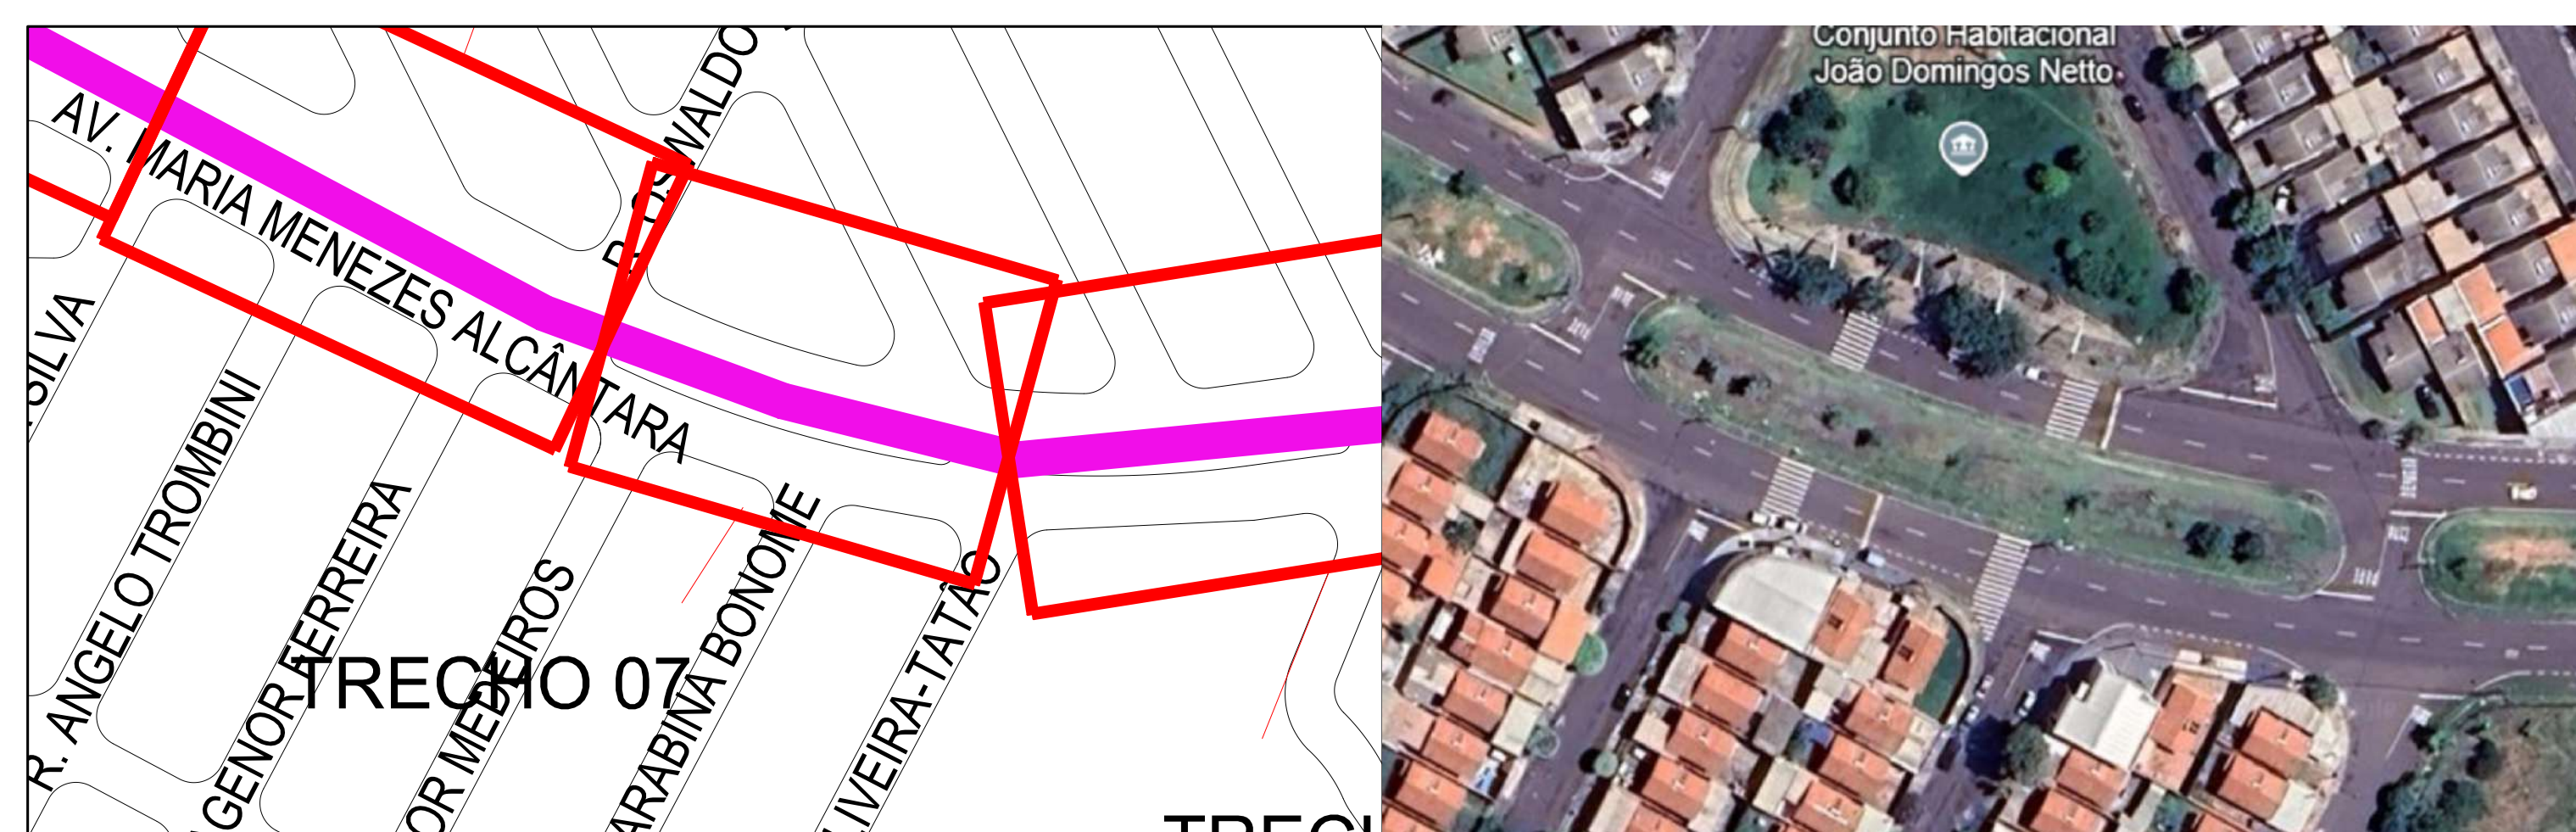

TRECHO 07
ESCALA 1:1000

MAPA DO EMPREENDIMENTO
SEM ESCALA

MAPA DE LOCALIZAÇÃO - TRECHO 07
SEM ESCALA

DETALHE RAMPAS
SEM ESCALA

PERFIL TRANSVERSAL
SEM ESCALA

ESPÉCIES DE PEQUENO PORTE

NOME POPULAR	NOME CIENTÍFICO	ORIGEM	ALTURA	FLORES	ÉPOCA FLORA.	FRUTO	ÉPOCA FRUTIF.	QUANT.
ACÁCIA-AMARELA	CASSIA FISTULA	EXÓTICA	EM TORNO DE 8M	CACHOS AMARELOS	SET. A OUT.	-	-	44
GUARAMIRIM CHORÃO	MYRCIA ROSTRATA	NATIVA	4 A 8M	BRANCAS E MIÚDAS	NOV. A DEZ.	ATRAÍ AVIFAUNA	JAN A MAR	33