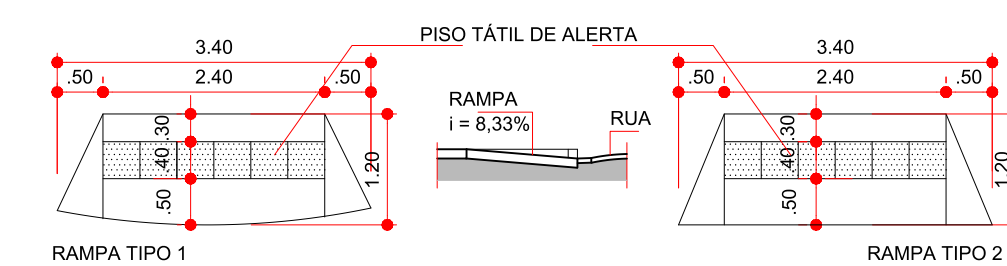

TRECHO 06
ESCALA 1:1500

MAPA DO EMPREENDIMENTO
SEM ESCALA

MAPA DE LOCALIZAÇÃO - TRECHO 06
SEM ESCALA

DETALHE RAMPAS
SEM ESCALA

PERFIL TRANSVERSAL
SEM ESCALA

ESPÉCIES DE PEQUENO PORTE

NOME POPULAR	NOME CIENTÍFICO	ORIGEM	ALTURA	FLORES	ÉPOCA FLORA.	FRUTO	ÉPOCA FRUTIF.	QUANT.
ACÁCIA-AMARELA	CASSIA FISTULA	EXÓTICA	EM TORNO DE 8M	CACHOS AMARELOS	SET. A OUT.	-	-	44
GUARAMIRIM CHORÃO	MYRCIA ROSTRATA	NATIVA	4 A 8M	BRANCAS E MIÚDAS	NOV. A DEZ.	ATRAI AVIFAUNA	JAN A MAR	33