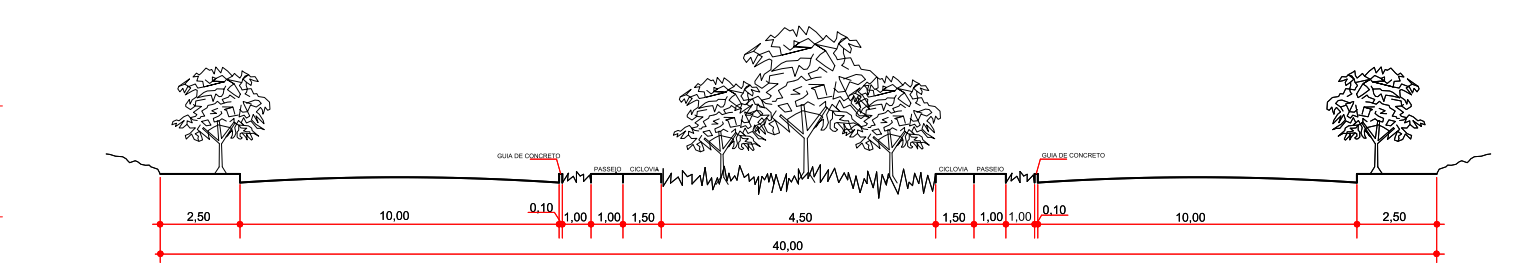

TRECHO 05
ESCALA 1:1500

MAPA DO EMPREENDIMENTO
SEM ESCALA

MAPA DE LOCALIZAÇÃO - TRECHO 05
SEM ESCALA

DETALHE RAMPAS
SEM ESCALA

PERFIL TRANSVERSAL
SEM ESCALA

ESPÉCIES DE PEQUENO PORTE

NOME POPULAR	NOME CIENTÍFICO	ORIGEM	ALTURA	FLORES	ÉPOCA FLORA.	FRUTO	ÉPOCA FRUTIF.	QUANT.
ACÁCIA-AMARELA	CASSIA FISTULA	EXÓTICA	EM TORNO DE 8M	CACHOS AMARELOS	SET. A OUT	-	-	44
GUARAMIRIM CHORÃO	MYRCIA ROSTRATA	NATIVA	4 A 8M	BRANCAS E MIÚDAS	NOV. A DEZ.	ATRAI AVIFAUNA	JAN A MAR	33