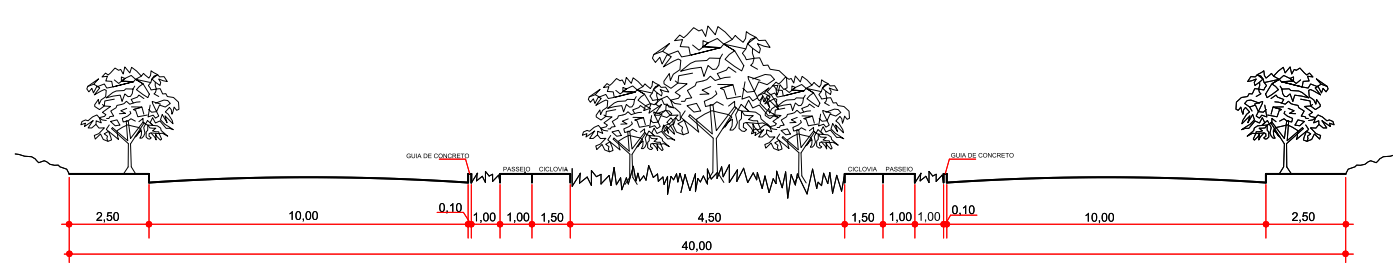

TRECHO 09
ESCALA 1:2000

MAPA DO EMPREENDIMENTO
SEM ESCALA

MAPA DE LOCALIZAÇÃO - TRECHO 09
SEM ESCALA

DETALHE RAMPAS
SEM ESCALA

PERFIL TRANSVERSAL
SEM ESCALA

ESPÉCIES DE PEQUENO PORTE

NOME POPULAR	NOME CIENTÍFICO	ORIGEM	ALTURA	FLORES	ÉPOCA FLORA.	FRUTO	ÉPOCA FRUTIF.	QUANT.
ACÁCIA-AMARELA	CASSIA FISTULA	EXÓTICA	EM TORNO DE 8M	CACHOS AMARELOS	SET. A OUT	-	-	44
GUARAMIRIM CHORÃO	MYRCIA ROSTRATA	NATIVA	4 A 8M	BRANCAS E MIÚDAS	NOV. A DEZ.	ATRAI AVIFAUNA	JAN A MAR	33