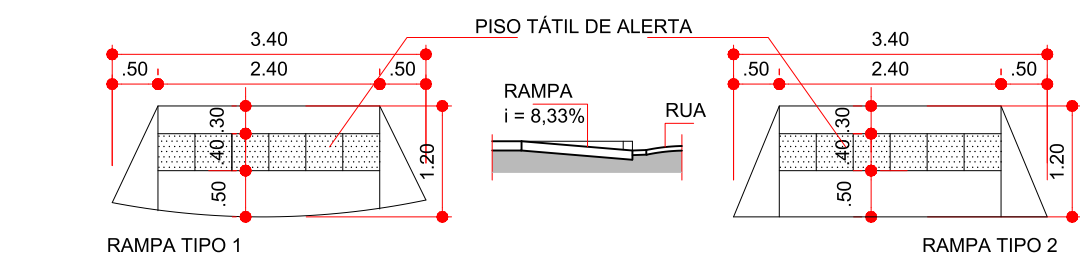

TRECHO 05
ESCALA 1:1500

MAPA DO EMPREENDIMENTO
SEM ESCALA

MAPA DE LOCALIZAÇÃO - TRECHO 05
SEM ESCALA

DETALHE RAMPAS
SEM ESCALA

PERFIL TRANSVERSAL
SEM ESCALA

ESPÉCIES DE PEQUENO PORTE

NOME POPULAR	NOME CIENTÍFICO	ORIGEM	ALTURA	FLORES	ÉPOCA FLORA.	FRUTO	ÉPOCA FRUTIF.	QUANT.
ACÁCIA-AMARELA	CASSIA FISTULA	EXÓTICA	EM TORNO DE 8M	CACHOS AMARELOS	SET. A OUT	-	-	44
GUARAMIRIM CHORÃO	MYRCIA ROSTRATA	NATIVA	4 A 8M	BRANCAS E MIÚDAS	NOV. A DEZ.	ATRAI AVIFAUNA	JAN A MAR	33