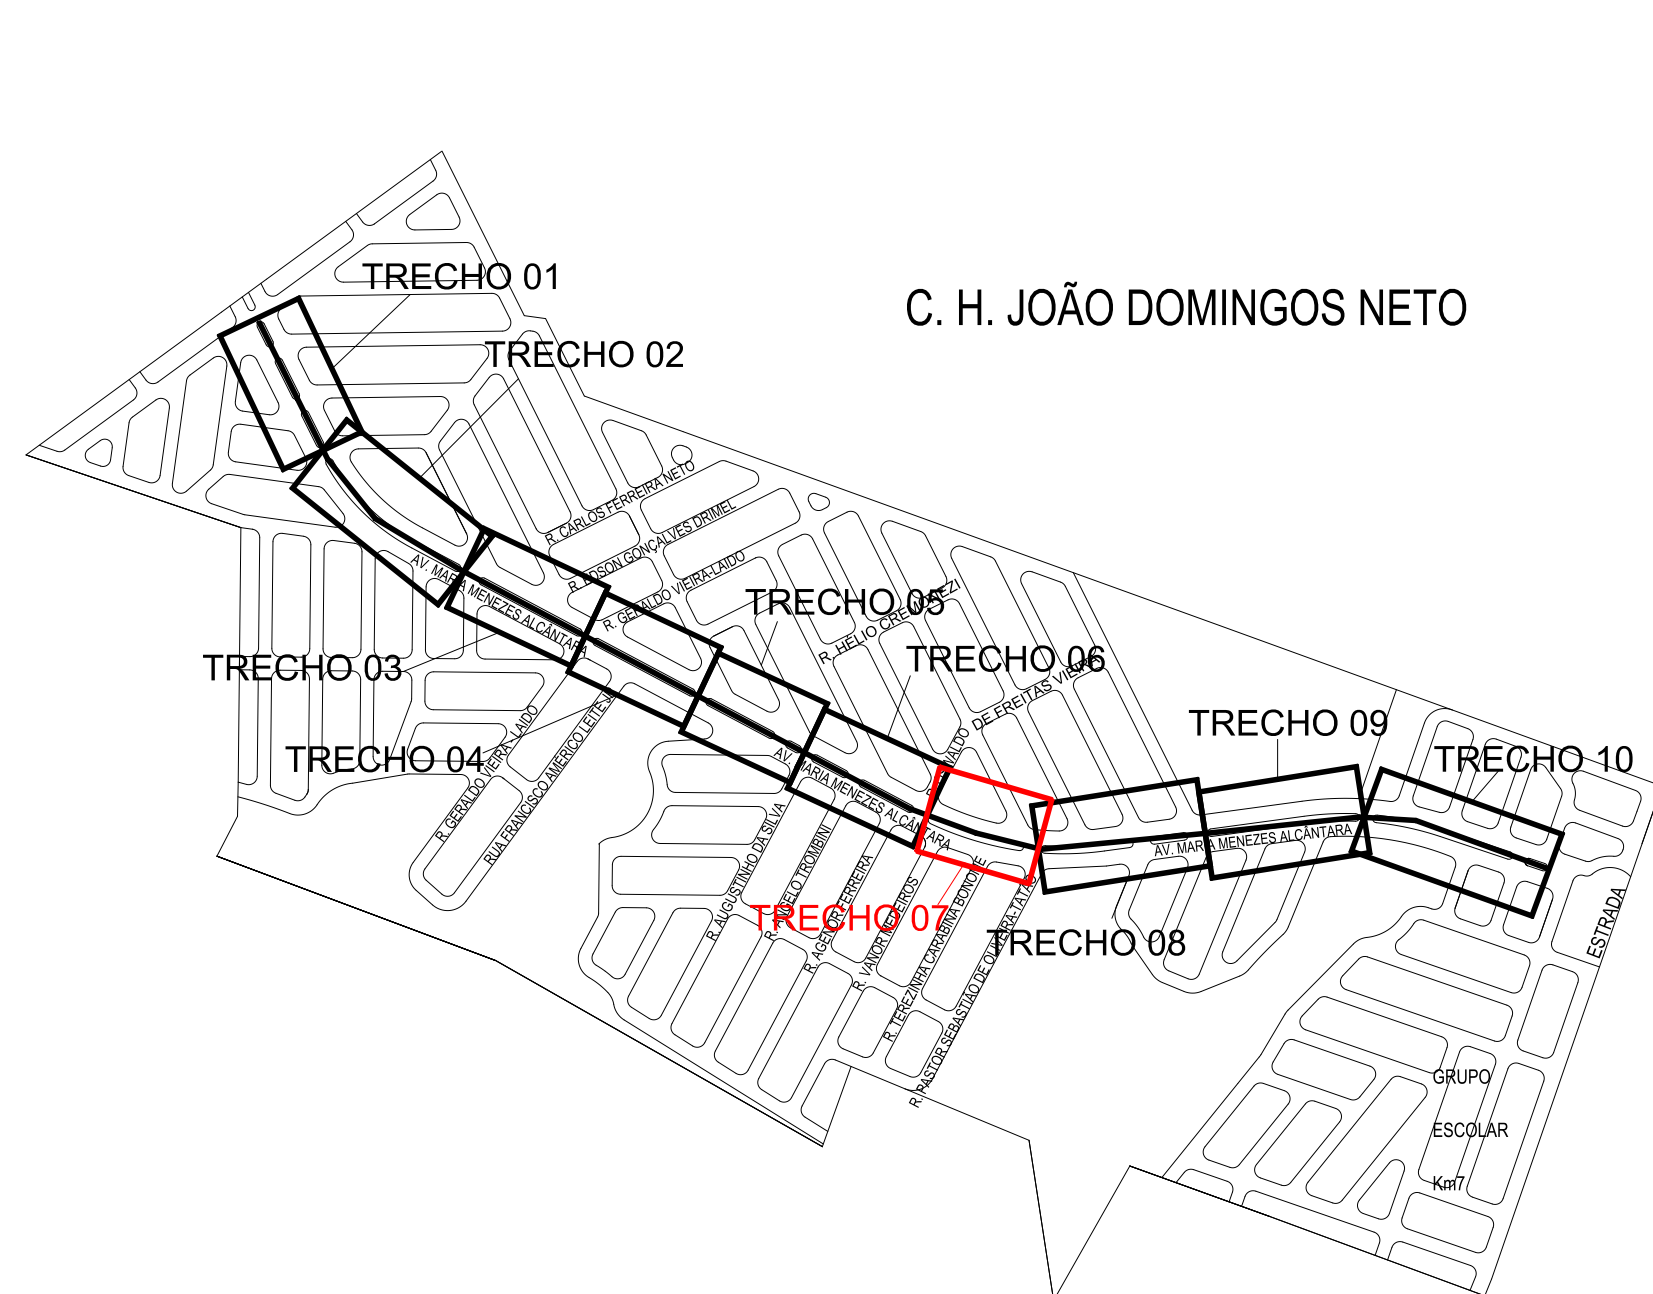

DADOS DO GUIA DE ARBORIZAÇÃO DE PRESIDENTE PRUDENTE

LEGENDA

- MARCAÇÃO DE CRUZAMENTO RODOCICLOVIÁRIO(MCC)
- CALÇADA A EXECUTAR
- CALÇADA EXISTENTE
- CICLOFAIXA - CRUZAMENTOS RUAS
- RAMPAS A EXECUTAR
- POSTE ILUM. EXISTENTES
- POSTE ILUM. A REALOCAR
- ÁRVORES EXISTENTES

TRECHO 07
ESCALA 1:1000

MAPA DO EMPREENDIMENTO
SEM ESCALA

MAPA DE LOCALIZAÇÃO - TRECHO 07
SEM ESCALA

DETALHE RAMPAS
SEM ESCALA

PERFIL TRANSVERSAL
SEM ESCALA

ESPÉCIES DE PEQUENO PORTE

NOME POPULAR	NOME CIENTÍFICO	ORIGEM	ALTURA	FLORES	ÉPOCA FLORA.	FRUTO	ÉPOCA FRUTIF.	QUANT.
ACÁCIA-AMARELA	CASSIA FISTULA	EXÓTICA	EM TORNO DE 8M	CACHOS AMARELOS	SET. A OUT.	-	-	44
GUARAMIRIM CHORÃO	MYRCIA ROSTRATA	NATIVA	4 A 8M	BRANCAS E MIÚDAS	NOV. A DEZ.	ATRAÍ AVIFAUNA	JAN A MAR	33