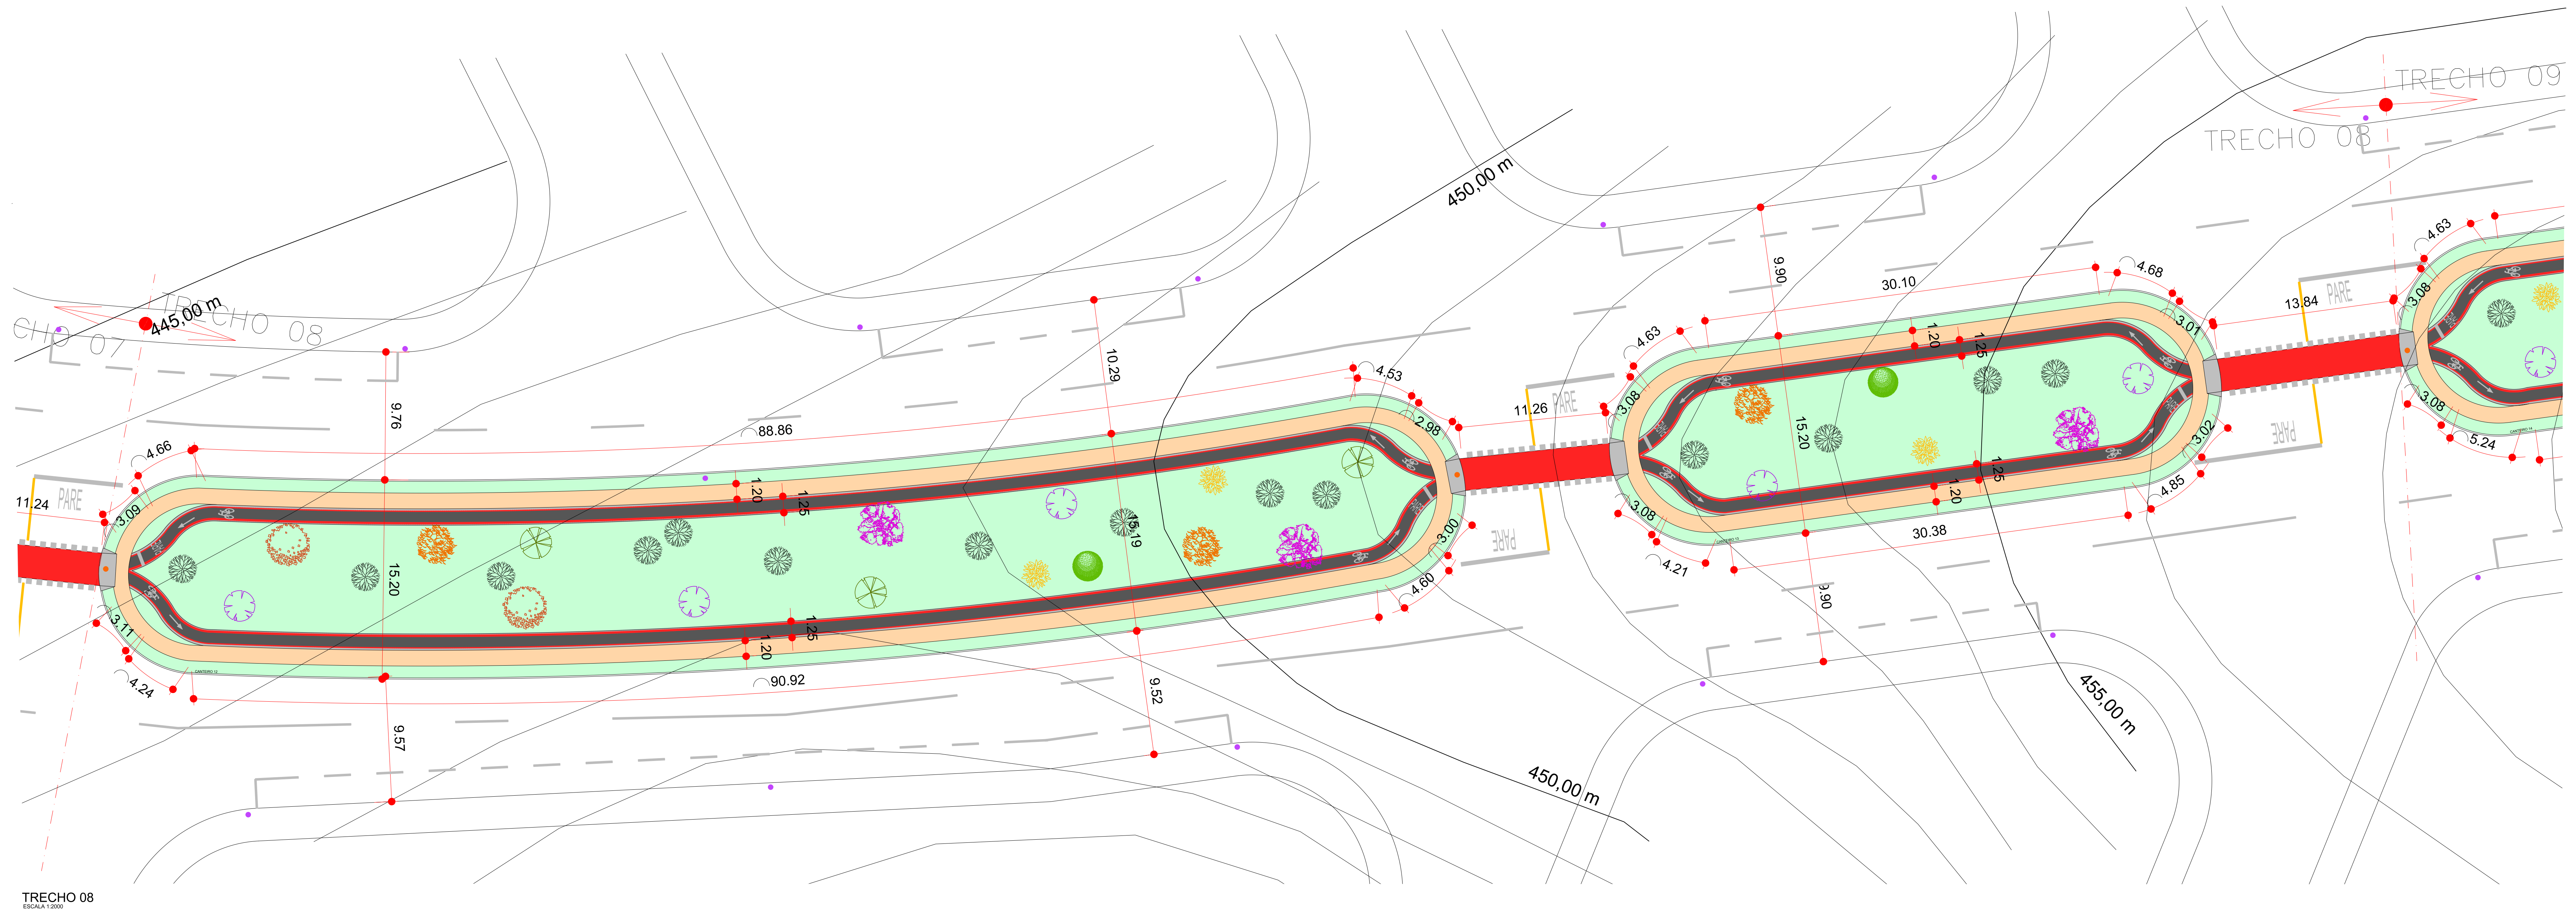

TRECHO 07
ESCALA 1:1000

MAPA DO EMPREENDIMENTO
SEM ESCALA

MAPA DE LOCALIZAÇÃO - TRECHO 07
SEM ESCALA

DETALHE RAMPAS
SEM ESCALA

PERFIL TRANSVERSAL
SEM ESCALA

ESPÉCIES DE PEQUENO PORTE

NOME POPULAR	NOME CIENTÍFICO	ORIGEM	ALTURA	FLORES	ÉPOCA FLORA.	FRUTO	ÉPOCA FRUTIF.	QUANT.
ACÁCIA-AMARELA	CASSIA FISTULA	EXÓTICA	EM TORNO DE 8M	CACHOS AMARELOS	SET. A OUT.	-	-	44
GUARAMIRIM CHORÃO	MYRCIA ROSTRATA	NATIVA	4 A 8M	BRANCAS E MIÚDAS	NOV. A DEZ.	ATRAÍ AVIFAUNA	JAN A MAR	33

ESPÉCIES DE GRANDE PORTE

NOME POPULAR	NOME CIENTÍFICO	ORIGEM	ALTURA	FLORES	ÉPOCA FLORA.	FRUTO	ÉPOCA FRUTIF.	QUANT.
IPÊ-ROSA	HANDROANTHUS SP	NATIVA	15 A 20M	ROSAS	AGO. A OUT.	-	-	30
CANAFISTULA	PELTHOPHORUM DUBIUM	NATIVA	15 A 20M	PANICULAS GRANDES	DEZ. A FEV.	-	-	21
TAMAN-QUEIRA	AEGIPHILA INTEGRIFOLIA	NATIVA	4 A 10M	BRANCAS E MIÚDAS	DEZ. A FEV.	ATRAÍ AVIFAUNA	ABR. A MAI.	25

DADOS DO GUIA DE ARBORIZAÇÃO DE PRESIDENTE PRUDENTE

LEGENDA

- MARCAÇÃO DE CRUZAMENTO RODOCICLOVIÁRIO(MCC)
- CALÇADA A EXECUTAR
- CALÇADA EXISTENTE
- CICLOFAIXA - CRUZAMENTOS RUAS
- RAMPAS A EXECUTAR
- POSTE ILUM. EXISTENTES
- POSTE ILUM. A REALOCAR
- ÁRVORES EXISTENTES

TRECHO 08
ESCALA 1:2000

MAPA DO EMPREENDIMENTO
SEM ESCALA

MAPA DE LOCALIZAÇÃO - TRECHO 08
SEM ESCALA

PERFIL TRANSVERSAL
SEM ESCALA

DETALHE RAMPAS
SEM ESCALA

ESPÉCIES DE PEQUENO PORTE

NOME POPULAR	NOME CIENTÍFICO	ORIGEM	ALTURA	FLORES	ÉPOCA FLORA.	FRUTO	ÉPOCA FRUTIF.	QUANT.
ACÁCIA-AMARELA	CASSIA FISTULA	EXÓTICA	EM TORNO DE 8M	CACHOS AMARELOS	SET. A OUT	-	-	44
GUARAMIRIM CHORÃO	MYRCIA ROSTRATA	NATIVA	4 A 8M	BRANCAS E MIÚDAS	NOV. A DEZ.	ATRAI AVIFAUNA	JAN A MAR	33