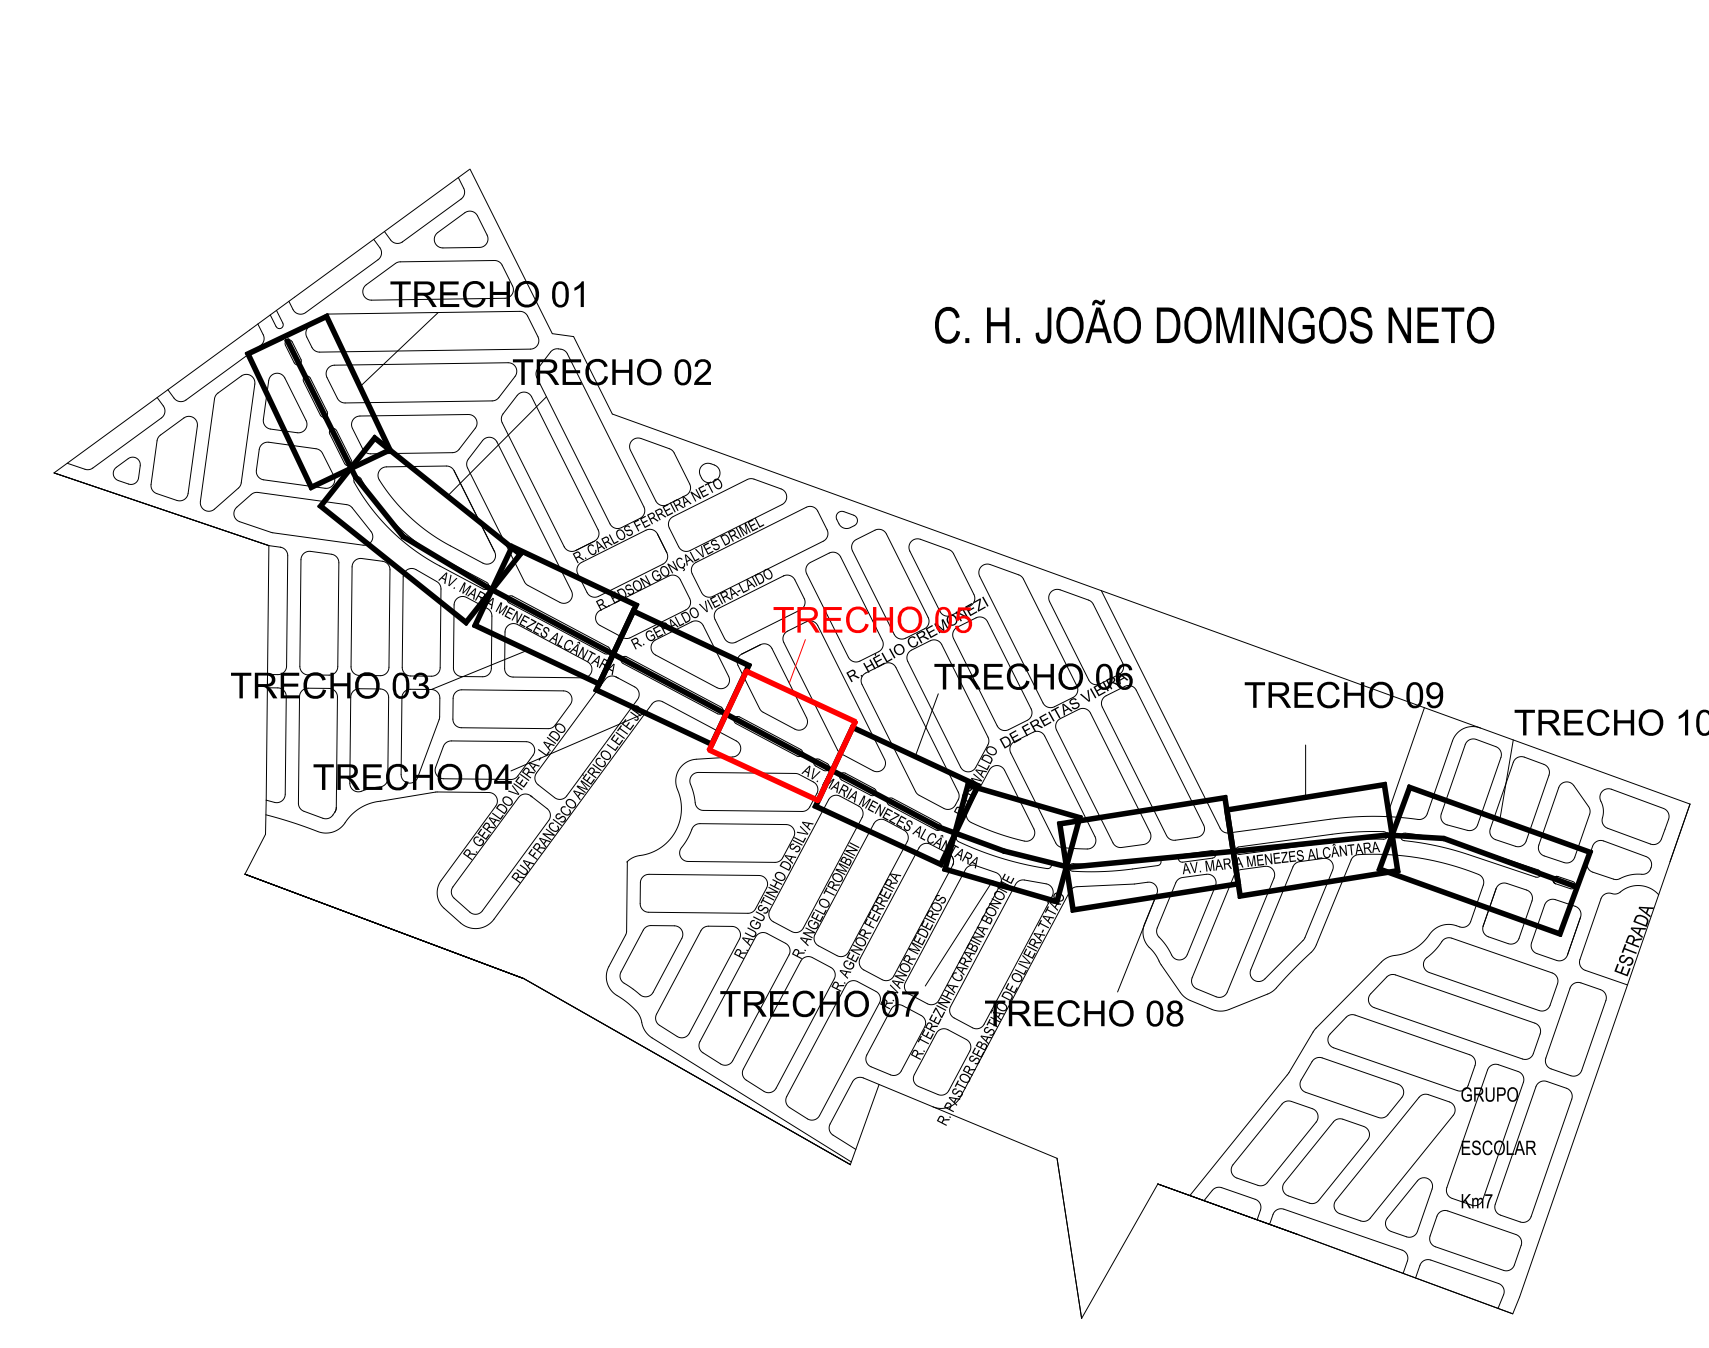

TRECHO 05
ESCALA 1:1500

MAPA DO EMPREENDIMENTO
SEM ESCALA

MAPA DE LOCALIZAÇÃO - TRECHO 05
SEM ESCALA

DETALHE RAMPAS
SEM ESCALA

PERFIL TRANSVERSAL
SEM ESCALA

ESPÉCIES DE PEQUENO PORTE

NOME POPULAR	NOME CIENTÍFICO	ORIGEM	ALTURA	FLORES	ÉPOCA FLORA.	FRUTO	ÉPOCA FRUTIF.	QUANT.
ACÁCIA-AMARELA	CASSIA FISTULA	EXÓTICA	EM TORNO DE 8M	CACHOS AMARELOS	SET. A OUT	-	-	44
GUARAMIRIM CHORÃO	MYRCIA ROSTRATA	NATIVA	4 A 8M	BRANCAS E MIÚDAS	NOV. A DEZ.	ATRAI AVIFAUNA	JAN A MAR	33