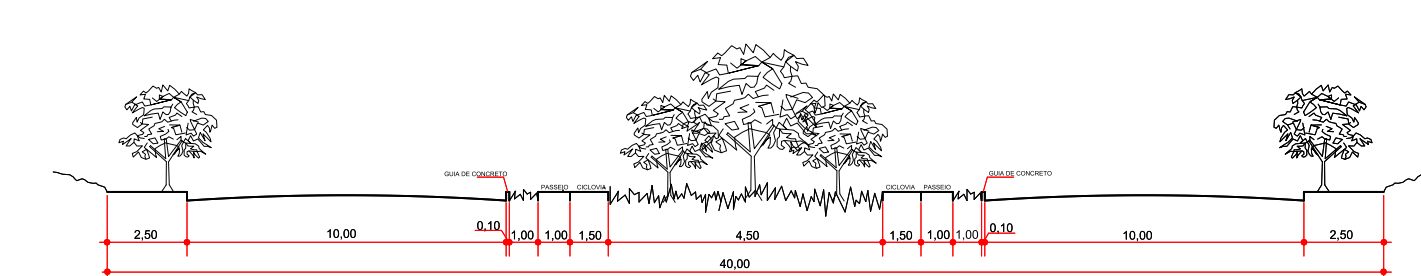

TRECHO 07
ESCALA 1:1000

MAPA DO EMPREENDIMENTO
SEM ESCALA

MAPA DE LOCALIZAÇÃO - TRECHO 07
SEM ESCALA

DETALHE RAMPAS
SEM ESCALA

PERFIL TRANSVERSAL
SEM ESCALA

ESPÉCIES DE PEQUENO PORTE

NOME POPULAR	NOME CIENTÍFICO	ORIGEM	ALTURA	FLORES	ÉPOCA FLORA.	FRUTO	ÉPOCA FRUTIF.	QUANT.
ACÁCIA-AMARELA	CASSIA FISTULA	EXÓTICA	EM TORNO DE 8M	CACHOS AMARELOS	SET. A OUT.	-	-	44
GUARAMIRIM CHORÃO	MYRCIA ROSTRATA	NATIVA	4 A 8M	BRANCAS E MIÚDAS	NOV. A DEZ.	ATRAÍ AVIFAUNA	JAN A MAR	33