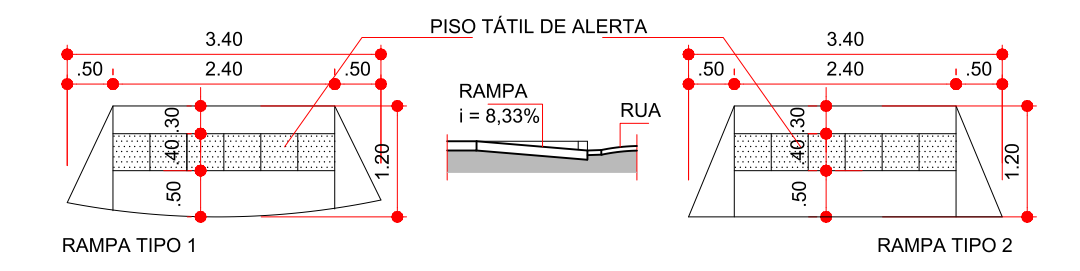

TRECHO 09
ESCALA 1:2000

MAPA DO EMPREENDIMENTO
SEM ESCALA

MAPA DE LOCALIZAÇÃO - TRECHO 09
SEM ESCALA

DETALHE RAMPAS
SEM ESCALA

PERFIL TRANSVERSAL
SEM ESCALA

ESPÉCIES DE PEQUENO PORTE

NOME POPULAR	NOME CIENTÍFICO	ORIGEM	ALTURA	FLORES	ÉPOCA FLORA.	FRUTO	ÉPOCA FRUTIF.	QUANT.
ACÁCIA-AMARELA	CASSIA FISTULA	EXÓTICA	EM TORNO DE 8M	CACHOS AMARELOS	SET. A OUT	-	-	44
GUARAMIRIM CHORÃO	MYRCIA ROSTRATA	NATIVA	4 A 8M	BRANCAS E MIÚDAS	NOV. A DEZ.	ATRAI AVIFAUNA	JAN A MAR	33