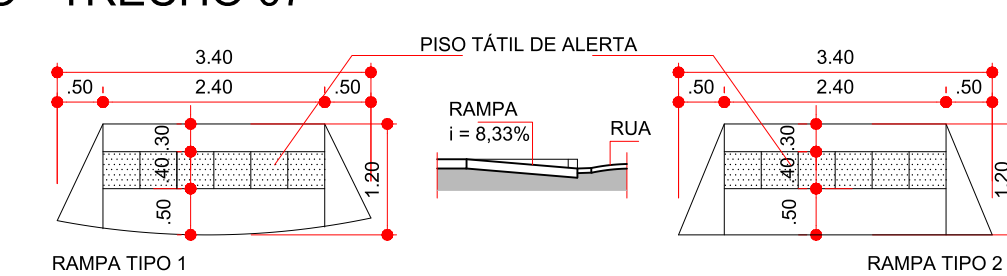

TRECHO 07
ESCALA 1:1000

MAPA DO EMPREENDIMENTO
SEM ESCALA

MAPA DE LOCALIZAÇÃO - TRECHO 07
SEM ESCALA

DETALHE RAMPAS
SEM ESCALA

PERFIL TRANSVERSAL
SEM ESCALA

ESPÉCIES DE PEQUENO PORTE

NOME POPULAR	NOME CIENTÍFICO	ORIGEM	ALTURA	FLORES	ÉPOCA FLORA.	FRUTO	ÉPOCA FRUTIF.	QUANT.
ACÁCIA-AMARELA	CASSIA FISTULA	EXÓTICA	EM TORNO DE 8M	CACHOS AMARELOS	SET. A OUT.	-	-	44
GUARAMIRIM CHORÃO	MYRCIA ROSTRATA	NATIVA	4 A 8M	BRANCAS E MIÚDAS	NOV. A DEZ.	ATRAÍ AVIFAUNA	JAN A MAR	33