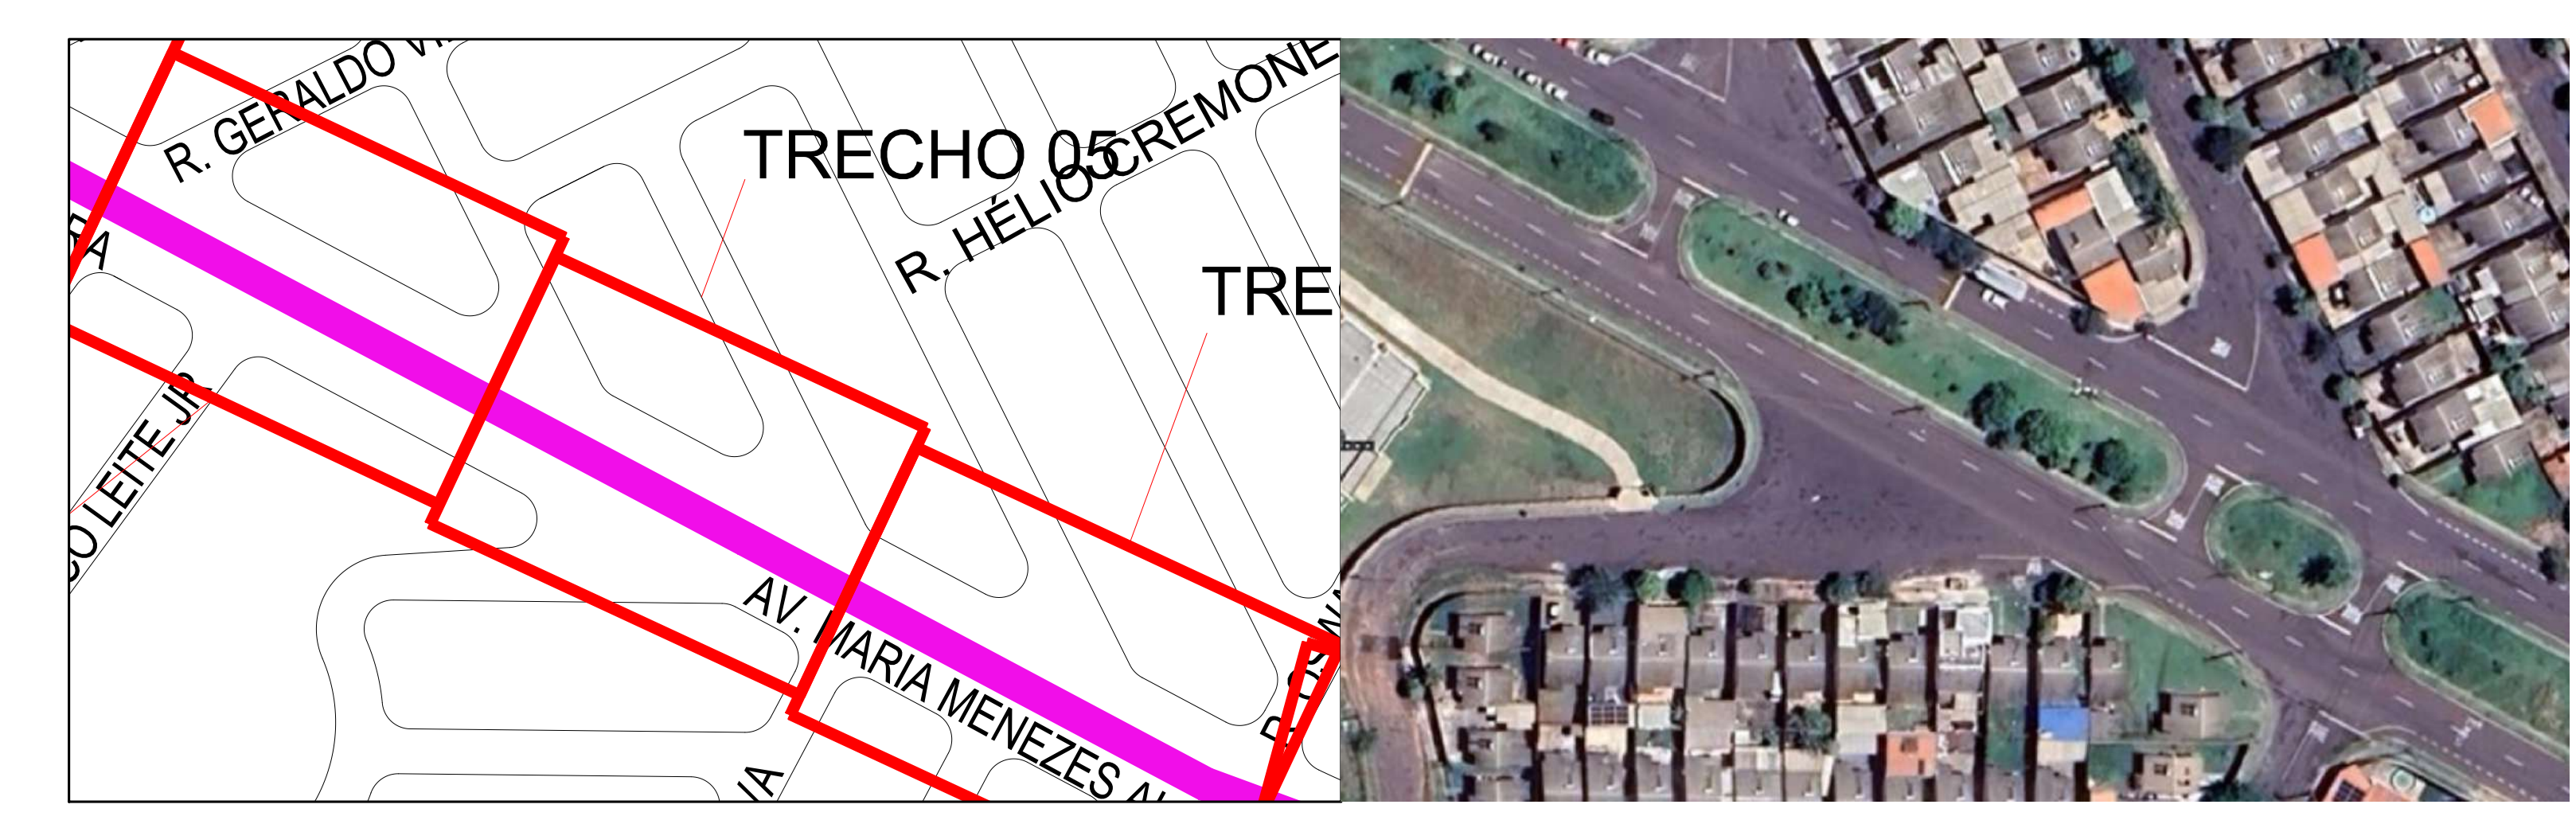

TRECHO 05
ESCALA 1:1500

MAPA DO EMPREENDIMENTO
SEM ESCALA

MAPA DE LOCALIZAÇÃO - TRECHO 05
SEM ESCALA

DETALHE RAMPAS
SEM ESCALA

PERFIL TRANSVERSAL
SEM ESCALA

ESPÉCIES DE PEQUENO PORTE

NOME POPULAR	NOME CIENTÍFICO	ORIGEM	ALTURA	FLORES	ÉPOCA FLORA.	FRUTO	ÉPOCA FRUTIF.	QUANT.
ACÁCIA-AMARELA	CASSIA FISTULA	EXÓTICA	EM TORNO DE 8M	CACHOS AMARELOS	SET. A OUT	-	-	44
GUARAMIRIM CHORÃO	MYRCIA ROSTRATA	NATIVA	4 A 8M	BRANCAS E MIÚDAS	NOV. A DEZ.	ATRAI AVIFAUNA	JAN A MAR	33