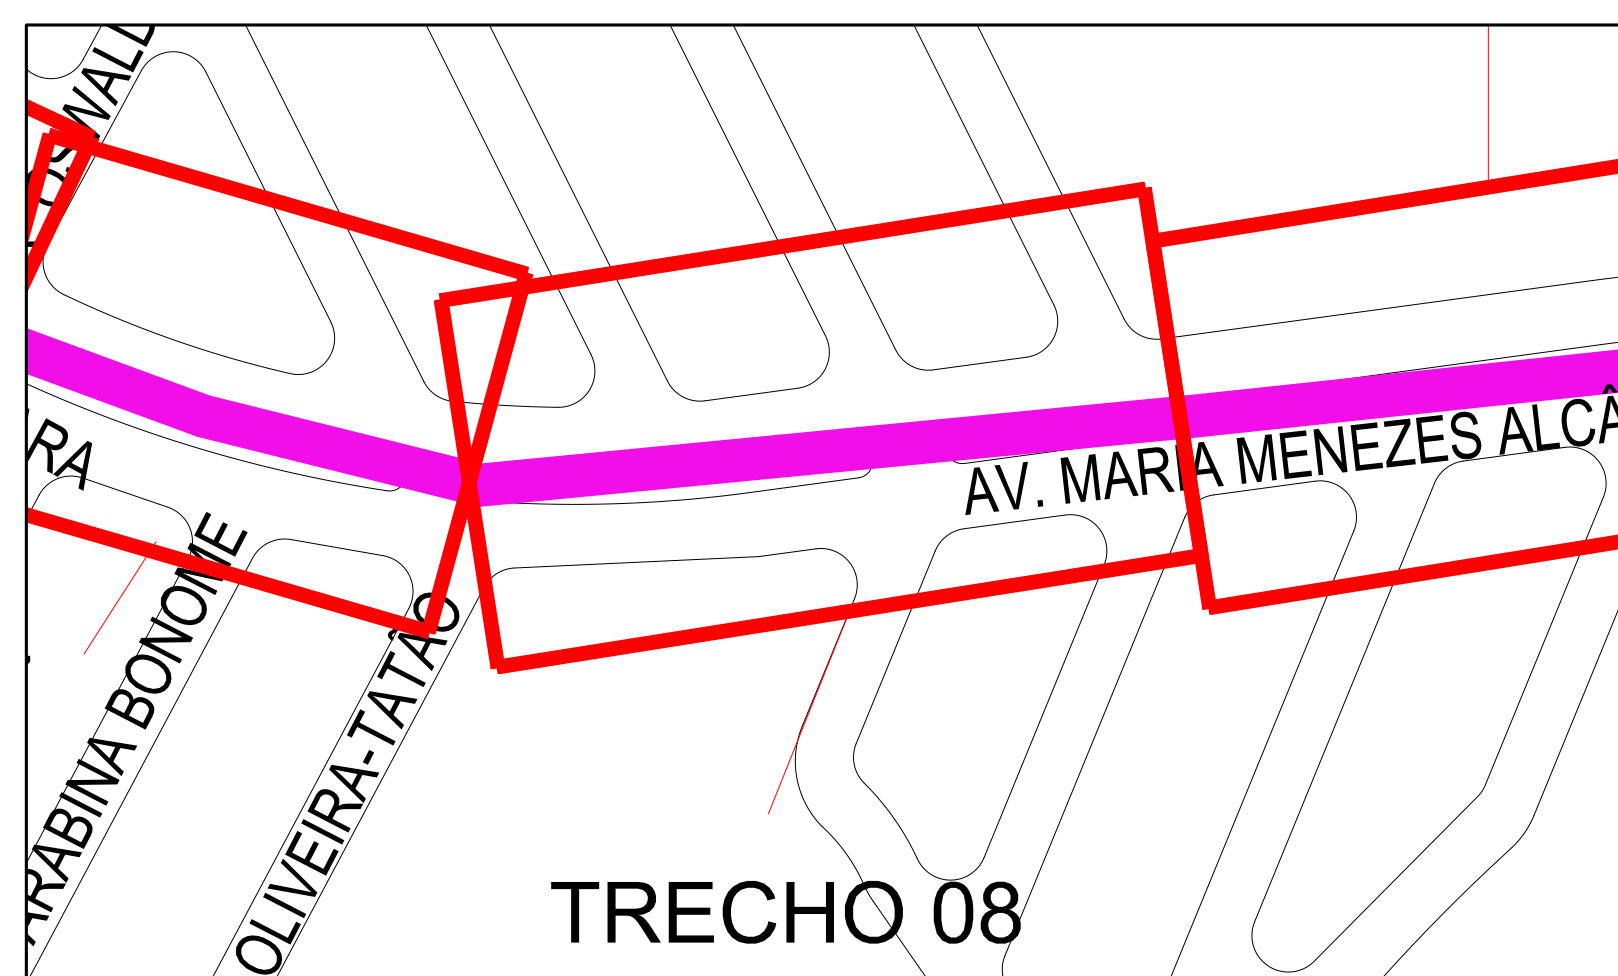

TRECHO 08
ESCALA 1:2000

MAPA DO EMPREENDIMENTO
SEM ESCALA

MAPA DE LOCALIZAÇÃO - TRECHO 08
SEM ESCALA

PERFIL TRANSVERSAL
SEM ESCALA

DETALHE RAMPAS
SEM ESCALA

ESPÉCIES DE PEQUENO PORTE

NOME POPULAR	NOME CIENTÍFICO	ORIGEM	ALTURA	FLORES	ÉPOCA FLORA.	FRUTO	ÉPOCA FRUTIF.	QUANT.
ACÁCIA-AMARELA	CASSIA FISTULA	EXÓTICA	EM TORNO DE 8M	CACHOS AMARELOS	SET. A OUT	-	-	44
GUARAMIRIM CHORÃO	MYRCIA ROSTRATA	NATIVA	4 A 8M	BRANCAS E MIÚDAS	NOV. A DEZ.	ATRAI AVIFAUNA	JAN A MAR	33