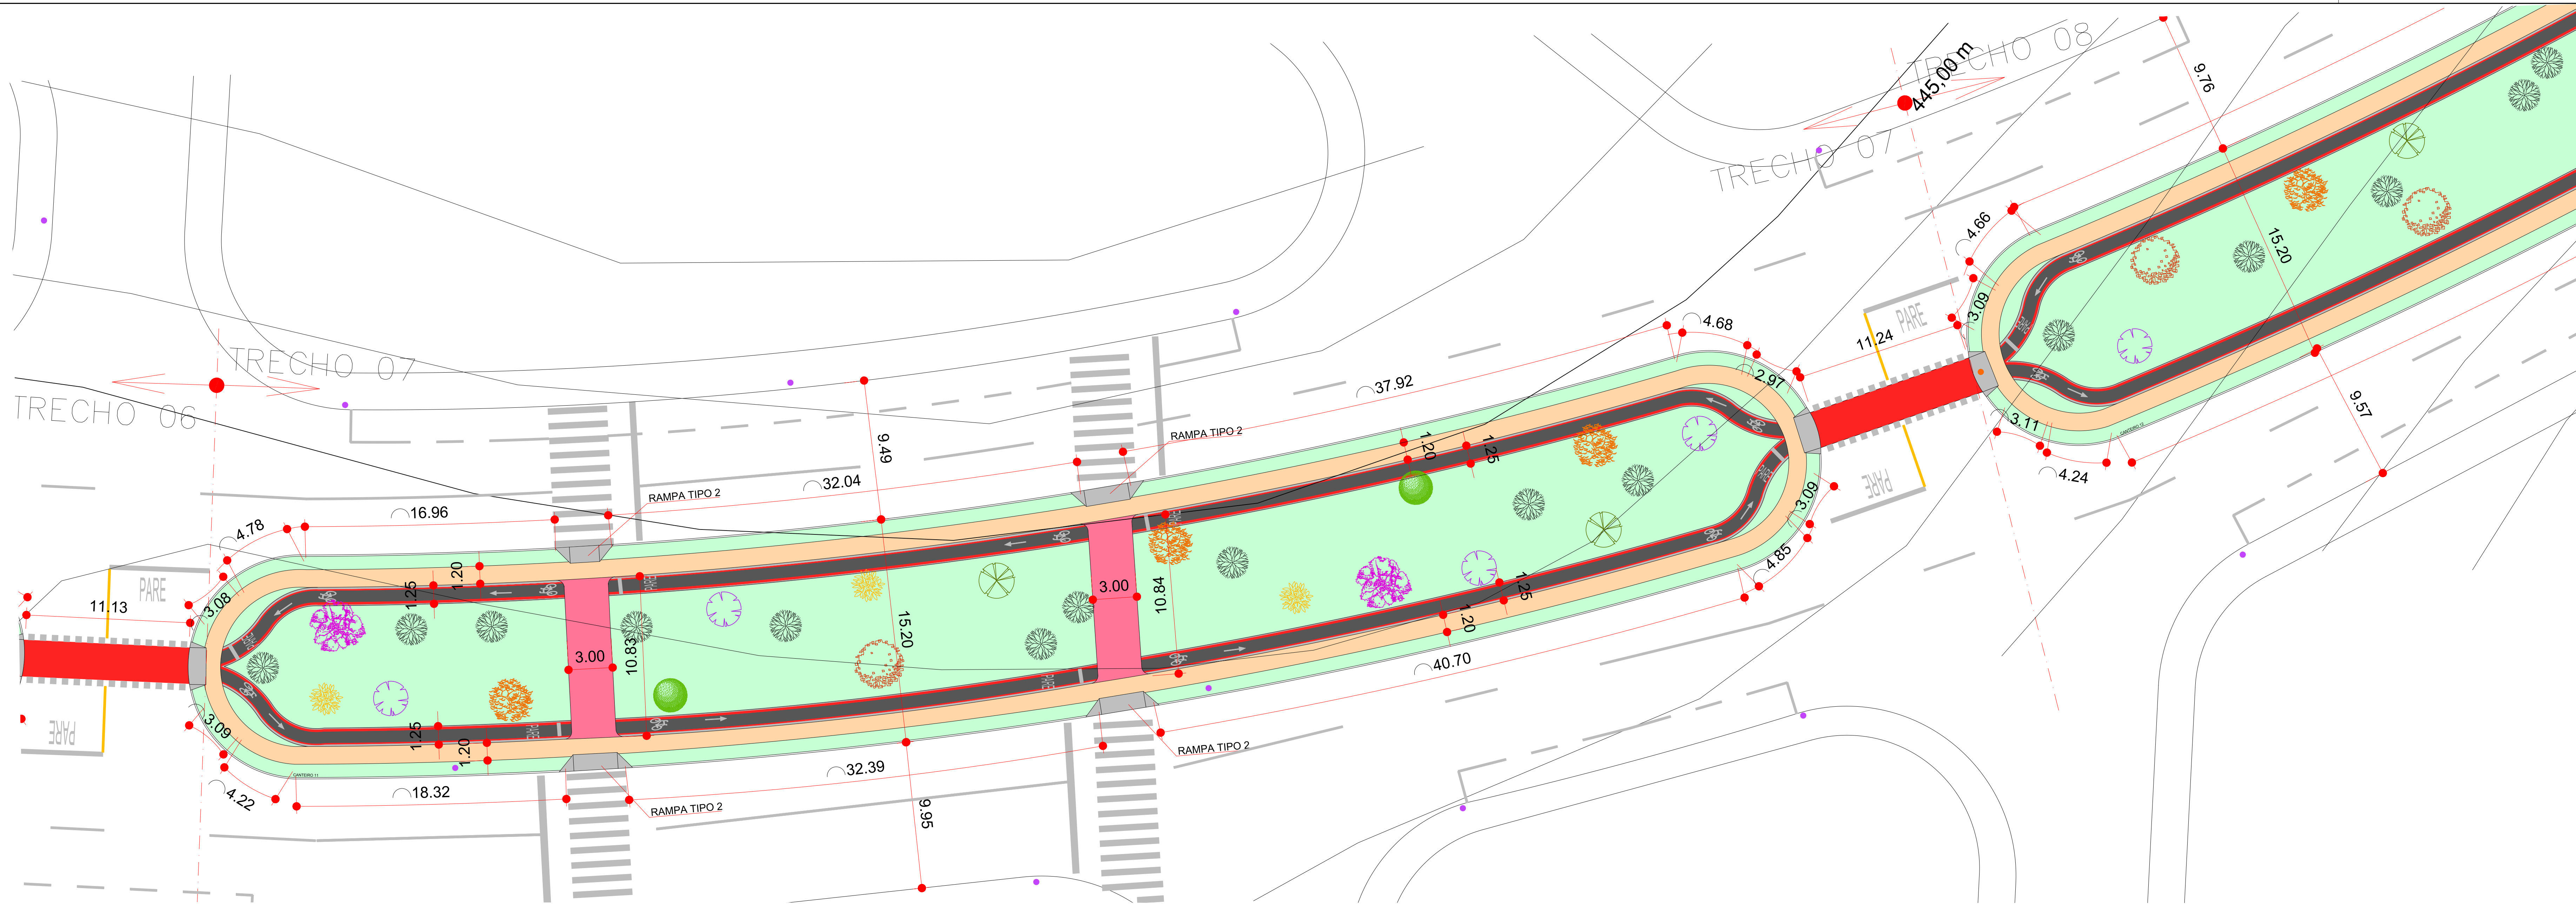

TRECHO 05
ESCALA 1:1500

MAPA DO EMPREENDIMENTO
SEM ESCALA

MAPA DE LOCALIZAÇÃO - TRECHO 05
SEM ESCALA

DETALHE RAMPAS
SEM ESCALA

PERFIL TRANSVERSAL
SEM ESCALA

ESPÉCIES DE PEQUENO PORTE

NOME POPULAR	NOME CIENTÍFICO	ORIGEM	ALTURA	FLORES	ÉPOCA FLORA.	FRUTO	ÉPOCA FRUTIF.	QUANT.
ACÁCIA-AMARELA	CASSIA FISTULA	EXÓTICA	EM TORNO DE 8M	CACHOS AMARELOS	SET. A OUT	-	-	44
GUARAMIRIM CHORÃO	MYRCIA ROSTRATA	NATIVA	4 A 8M	BRANCAS E MIÚDAS	NOV. A DEZ.	ATRAI AVIFAUNA	JAN A MAR	33

TRECHO 06
ESCALA 1:1500

MAPA DO EMPREENDIMENTO
SEM ESCALA

MAPA DE LOCALIZAÇÃO - TRECHO 06
SEM ESCALA

DETALHE RAMPAS
SEM ESCALA

PERFIL TRANSVERSAL
SEM ESCALA

ESPÉCIES DE PEQUENO PORTE

NOME POPULAR	NOME CIENTÍFICO	ORIGEM	ALTURA	FLORES	ÉPOCA FLORA.	FRUTO	ÉPOCA FRUTIF.	QUANT.
ACÁCIA-AMARELA	CASSIA FISTULA	EXÓTICA	EM TORNO DE 8M	CACHOS AMARELOS	SET. A OUT.	-	-	44
GUARAMIRIM CHORÃO	MYRCIA ROSTRATA	NATIVA	4 A 8M	BRANCAS E MIÚDAS	NOV. A DEZ.	ATRAI AVIFAUNA	JAN A MAR	33

DADOS DO GUIA DE ARBORIZAÇÃO DE PRESIDENTE PRUDENTE

LEGENDA

- MARCAÇÃO DE CRUZAMENTO RODOCICLOVIÁRIO(MCC)
- CALÇADA A EXECUTAR
- CALÇADA EXISTENTE
- CICLOFAIXA - CRUZAMENTOS RUAS
- RAMPAS A EXECUTAR
- POSTE ILUM. EXISTENTES
- POSTE ILUM. A REALOCAR
- ÁRVORES EXISTENTES

TRECHO 07
ESCALA 1:1000

MAPA DO EMPREENDIMENTO
SEM ESCALA

MAPA DE LOCALIZAÇÃO - TRECHO 07
SEM ESCALA

DETALHE RAMPAS
SEM ESCALA

PERFIL TRANSVERSAL
SEM ESCALA

ESPÉCIES DE PEQUENO PORTE

NOME POPULAR	NOME CIENTÍFICO	ORIGEM	ALTURA	FLORES	ÉPOCA FLORA.	FRUTO	ÉPOCA FRUTIF.	QUANT.
ACÁCIA-AMARELA	CASSIA FISTULA	EXÓTICA	EM TORNO DE 8M	CACHOS AMARELOS	SET. A OUT.	-	-	44
GUARAMIRIM CHORÃO	MYRCIA ROSTRATA	NATIVA	4 A 8M	BRANCAS E MIÚDAS	NOV. A DEZ.	ATRAÍ AVIFAUNA	JAN A MAR	33