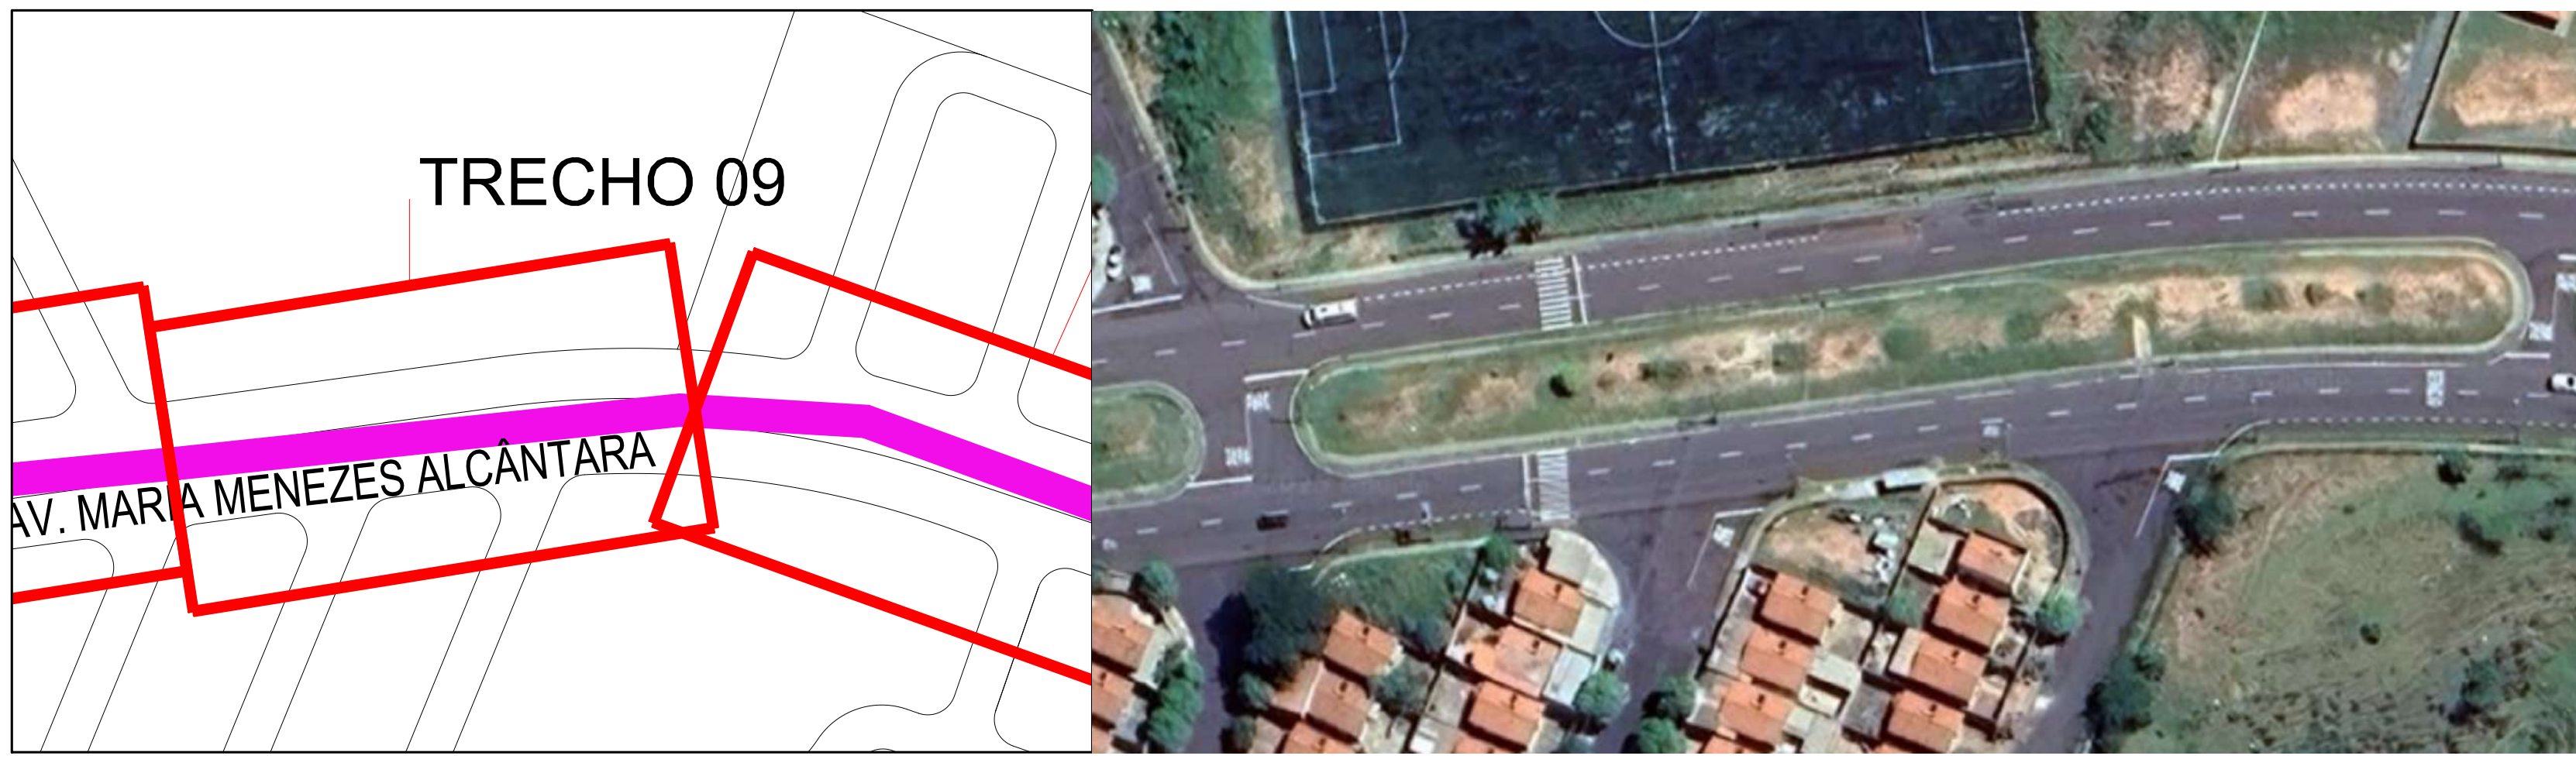

TRECHO 09
ESCALA 1:2000

MAPA DO EMPREENDIMENTO
SEM ESCALA

MAPA DE LOCALIZAÇÃO - TRECHO 09
SEM ESCALA

DETALHE RAMPAS
SEM ESCALA

PERFIL TRANSVERSAL
SEM ESCALA

ESPÉCIES DE PEQUENO PORTE

NOME POPULAR	NOME CIENTÍFICO	ORIGEM	ALTURA	FLORES	ÉPOCA FLORA.	FRUTO	ÉPOCA FRUTIF.	QUANT.
ACÁCIA-AMARELA	CASSIA FISTULA	EXÓTICA	EM TORNO DE 8M	CACHOS AMARELOS	SET. A OUT	-	-	44
GUARAMIRIM CHORÃO	MYRCIA ROSTRATA	NATIVA	4 A 8M	BRANCAS E MIÚDAS	NOV. A DEZ.	ATRAI AVIFAUNA	JAN A MAR	33