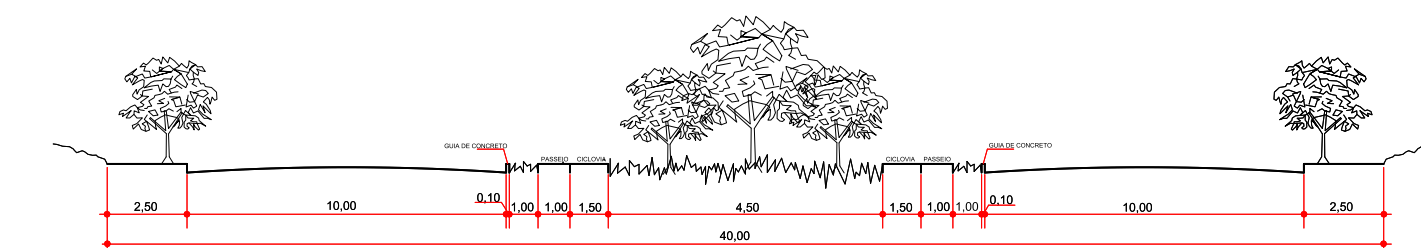

TRECHO 06
ESCALA 1:1500

MAPA DO EMPREENDIMENTO
SEM ESCALA

MAPA DE LOCALIZAÇÃO - TRECHO 06
SEM ESCALA

DETALHE RAMPAS
SEM ESCALA

PERFIL TRANSVERSAL
SEM ESCALA

ESPÉCIES DE PEQUENO PORTE

NOME POPULAR	NOME CIENTÍFICO	ORIGEM	ALTURA	FLORES	ÉPOCA FLORA.	FRUTO	ÉPOCA FRUTIF.	QUANT.
ACÁCIA-AMARELA	CASSIA FISTULA	EXÓTICA	EM TORNO DE 8M	CACHOS AMARELOS	SET. A OUT.	-	-	44
GUARAMIRIM CHORÃO	MYRCIA ROSTRATA	NATIVA	4 A 8M	BRANCAS E MIÚDAS	NOV. A DEZ.	ATRAI AVIFAUNA	JAN A MAR	33