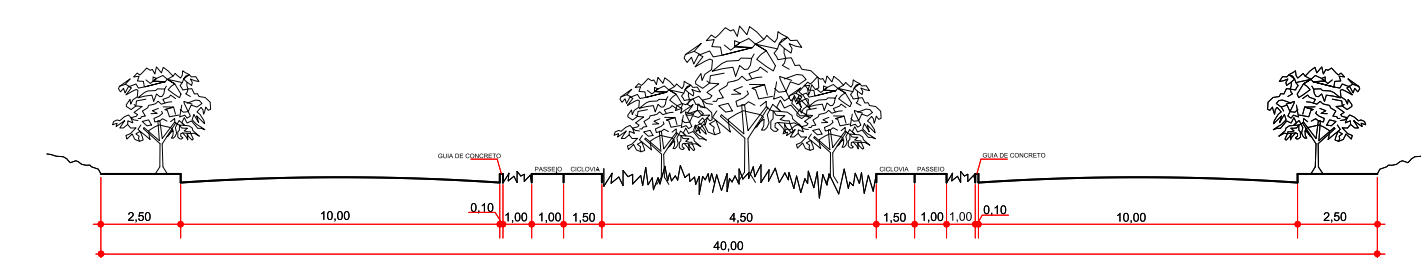

TRECHO 08
ESCALA 1:2000

MAPA DO EMPREENDIMENTO
SEM ESCALA

MAPA DE LOCALIZAÇÃO - TRECHO 08
SEM ESCALA

PERFIL TRANSVERSAL
SEM ESCALA

DETALHE RAMPAS
SEM ESCALA

ESPÉCIES DE PEQUENO PORTE

NOME POPULAR	NOME CIENTÍFICO	ORIGEM	ALTURA	FLORES	ÉPOCA FLORA.	FRUTO	ÉPOCA FRUTIF.	QUANT.
ACÁCIA-AMARELA	CASSIA FISTULA	EXÓTICA	EM TORNO DE 8M	CACHOS AMARELOS	SET. A OUT	-	-	44
GUARAMIRIM CHORÃO	MYRCIA ROSTRATA	NATIVA	4 A 8M	BRANCAS E MIÚDAS	NOV. A DEZ.	ATRAI AVIFAUNA	JAN A MAR	33