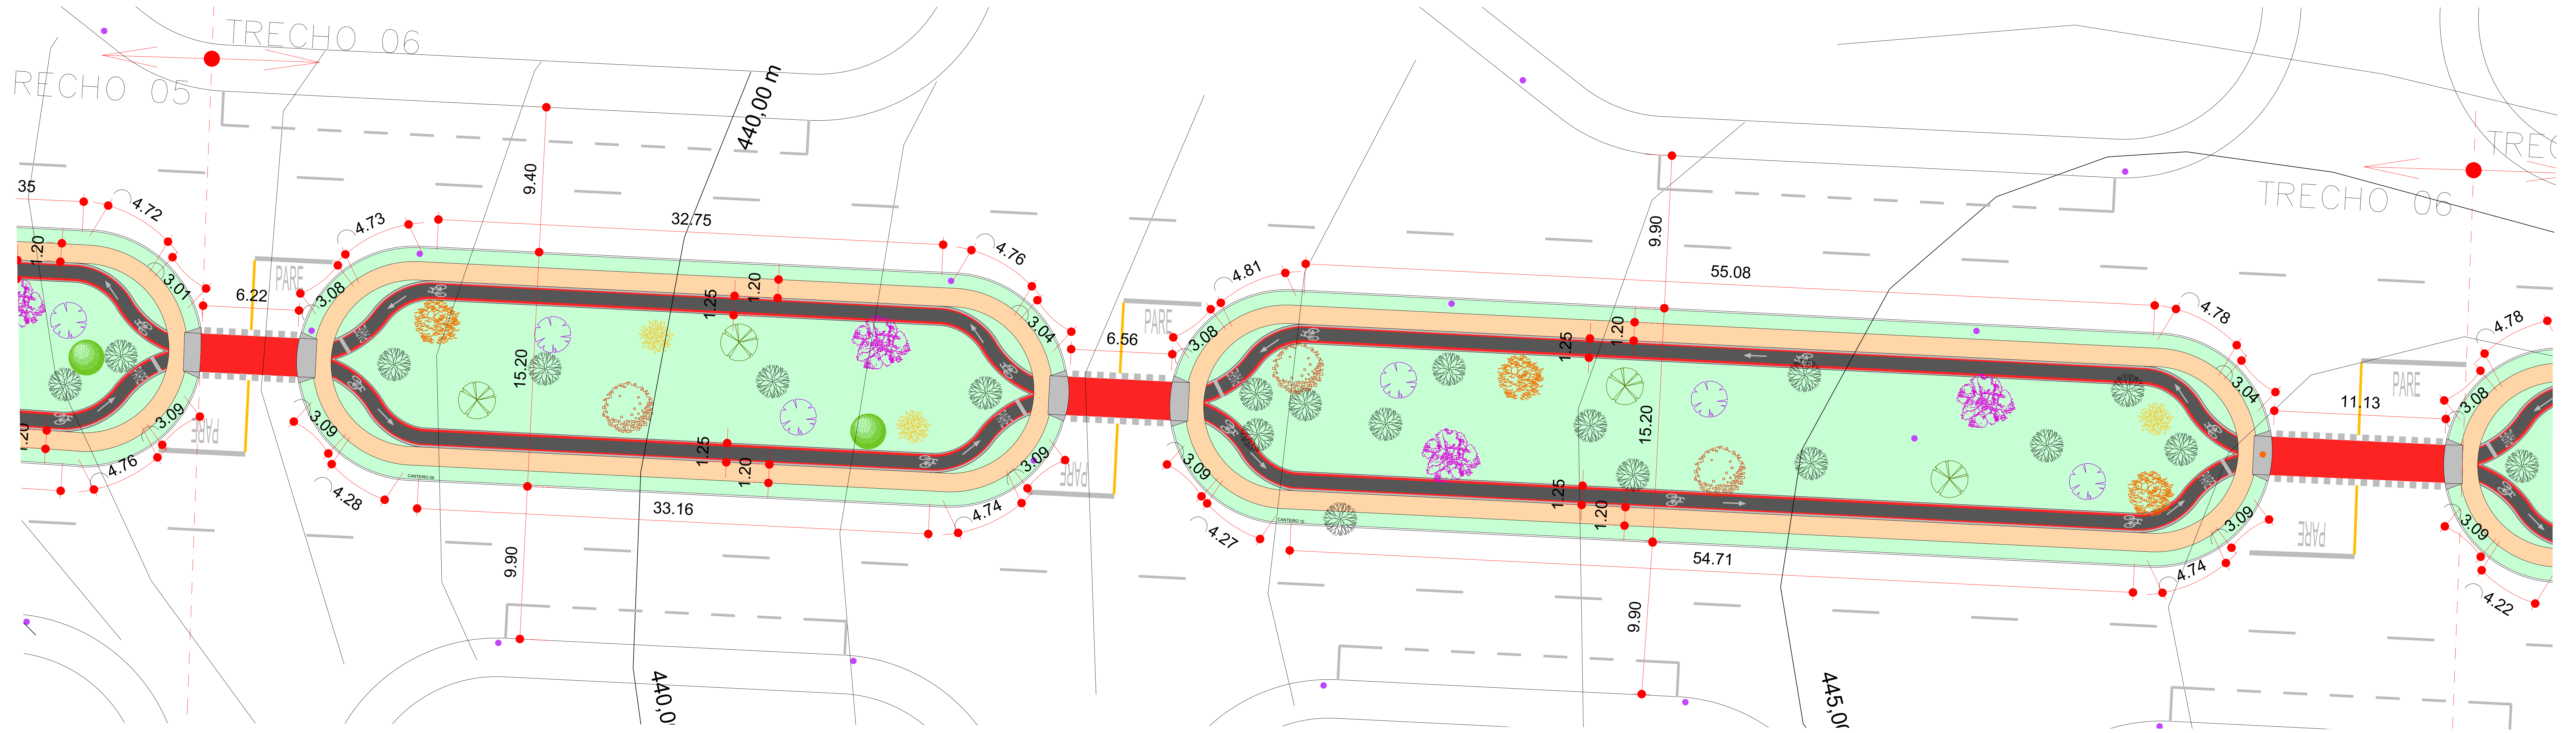

TRECHO 05
ESCALA 1:1500

MAPA DO EMPREENDIMENTO
SEM ESCALA

MAPA DE LOCALIZAÇÃO - TRECHO 05
SEM ESCALA

DETALHE RAMPAS
SEM ESCALA

PERFIL TRANSVERSAL
SEM ESCALA

ESPÉCIES DE PEQUENO PORTE

NOME POPULAR	NOME CIENTÍFICO	ORIGEM	ALTURA	FLORES	ÉPOCA FLORA.	FRUTO	ÉPOCA FRUTIF.	QUANT.
ACÁCIA-AMARELA	CASSIA FISTULA	EXÓTICA	EM TORNO DE 8M	CACHOS AMARELOS	SET. A OUT	-	-	44
GUARAMIRIM CHORÃO	MYRCIA ROSTRATA	NATIVA	4 A 8M	BRANCAS E MIÚDAS	NOV. A DEZ.	ATRAI AVIFAUNA	JAN A MAR	33

ESPÉCIES DE GRANDE PORTE

NOME POPULAR	NOME CIENTÍFICO	ORIGEM	ALTURA	FLORES	ÉPOCA FLORA.	FRUTO	ÉPOCA FRUTIF.	QUANT.
IPÊ-ROSA	HANDROANTHUS SP	NATIVA	15 A 20M	ROSAS	AGO. A OUT	-	-	30
CANAFISTULA	PELTHOPHORUM DUBIUM	NATIVA	15 A 20M	PANICULAS GRANDES	DEZ. A FEV.	-	-	21
TAMANQUEIRA	AEGIPHILA INTEGRIFOLIA	NATIVA	4 A 10M	BRANCAS E MIÚDAS	DEZ. A FEV.	ATRAI AVIFAUNA	ABR. A MAI.	25

DADOS DO GUIA DE ARBORIZAÇÃO DE PRESIDENTE PRUDENTE

LEGENDA

- MARCAÇÃO DE CRUZAMENTO RODOCICLOVIÁRIO(MCC)
- CALÇADA A EXECUTAR
- CALÇADA EXISTENTE
- CICLOFAIXA - CRUZAMENTOS RUAS
- RAMPAS A EXECUTAR
- POSTE ILUM. EXISTENTES
- POSTE ILUM. A REALOCAR
- ÁRVORES EXISTENTES

TRECHO 06
ESCALA 1:1500

MAPA DO EMPREENDIMENTO
SEM ESCALA

MAPA DE LOCALIZAÇÃO - TRECHO 06
SEM ESCALA

DETALHE RAMPAS
SEM ESCALA

PERFIL TRANSVERSAL
SEM ESCALA

ESPÉCIES DE PEQUENO PORTE

NOME POPULAR	NOME CIENTÍFICO	ORIGEM	ALTURA	FLORES	ÉPOCA FLORA.	FRUTO	ÉPOCA FRUTIF.	QUANT.
ACÁCIA-AMARELA	CASSIA FISTULA	EXÓTICA	EM TORNO DE 8M	CACHOS AMARELOS	SET. A OUT.	-	-	44
GUARAMIRIM CHORÃO	MYRCIA ROSTRATA	NATIVA	4 A 8M	BRANCAS E MIÚDAS	NOV. A DEZ.	ATRAI AVIFAUNA	JAN A MAR	33