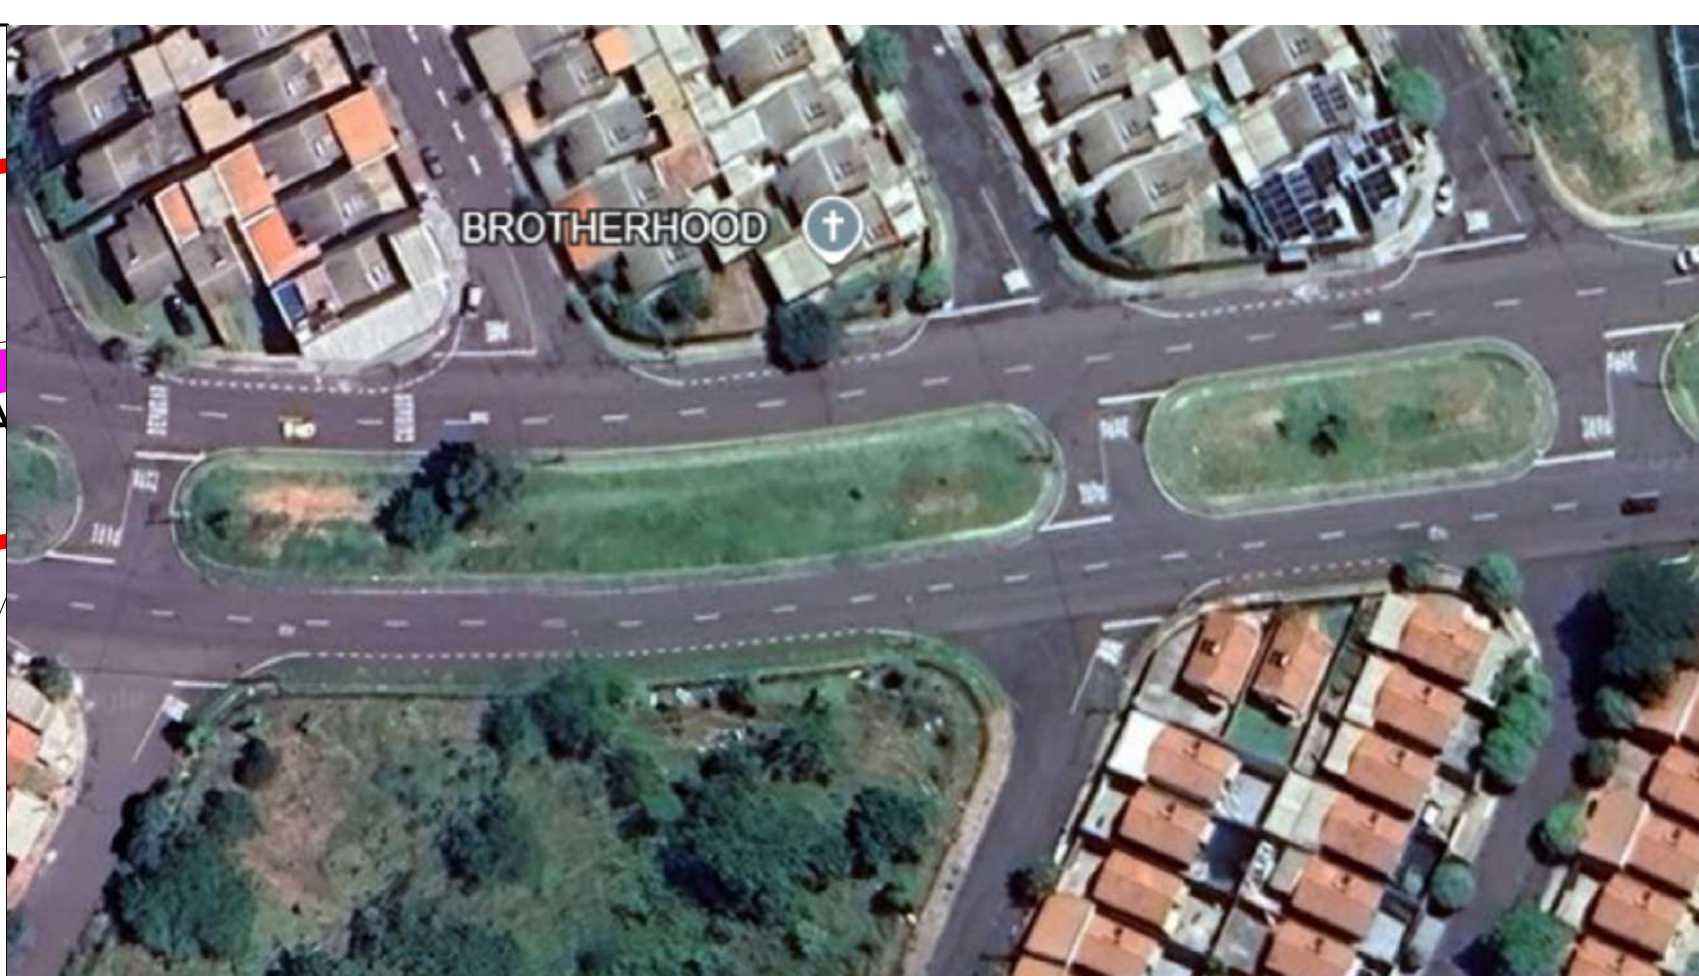

TRECHO 08
ESCALA 1:2000

MAPA DO EMPREENDIMENTO
SEM ESCALA

MAPA DE LOCALIZAÇÃO - TRECHO 08
SEM ESCALA

PERFIL TRANSVERSAL
SEM ESCALA

DETALHE RAMPAS
SEM ESCALA

ESPÉCIES DE PEQUENO PORTE

NOME POPULAR	NOME CIENTÍFICO	ORIGEM	ALTURA	FLORES	ÉPOCA FLORA.	FRUTO	ÉPOCA FRUTIF.	QUANT.
ACÁCIA-AMARELA	CASSIA FISTULA	EXÓTICA	EM TORNO DE 8M	CACHOS AMARELOS	SET. A OUT	-	-	44
GUARAMIRIM CHORÃO	MYRCIA ROSTRATA	NATIVA	4 A 8M	BRANCAS E MIÚDAS	NOV. A DEZ.	ATRAI AVIFAUNA	JAN A MAR	33