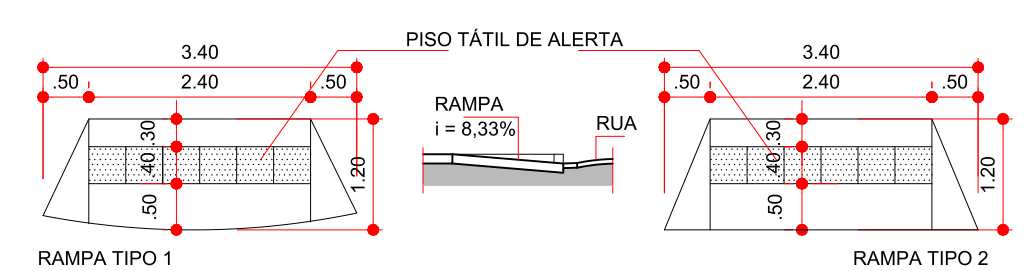

TRECHO 08
ESCALA 1:2000

MAPA DO EMPREENDIMENTO
SEM ESCALA

MAPA DE LOCALIZAÇÃO - TRECHO 08
SEM ESCALA

PERFIL TRANSVERSAL
SEM ESCALA

DETALHE RAMPAS
SEM ESCALA

ESPÉCIES DE PEQUENO PORTE

NOME POPULAR	NOME CIENTÍFICO	ORIGEM	ALTURA	FLORES	ÉPOCA FLORA.	FRUTO	ÉPOCA FRUTIF.	QUANT.
ACÁCIA-AMARELA	CASSIA FISTULA	EXÓTICA	EM TORNO DE 8M	CACHOS AMARELOS	SET. A OUT	-	-	44
GUARAMIRIM CHORÃO	MYRCIA ROSTRATA	NATIVA	4 A 8M	BRANCAS E MIÚDAS	NOV. A DEZ.	ATRAI AVIFAUNA	JAN A MAR	33