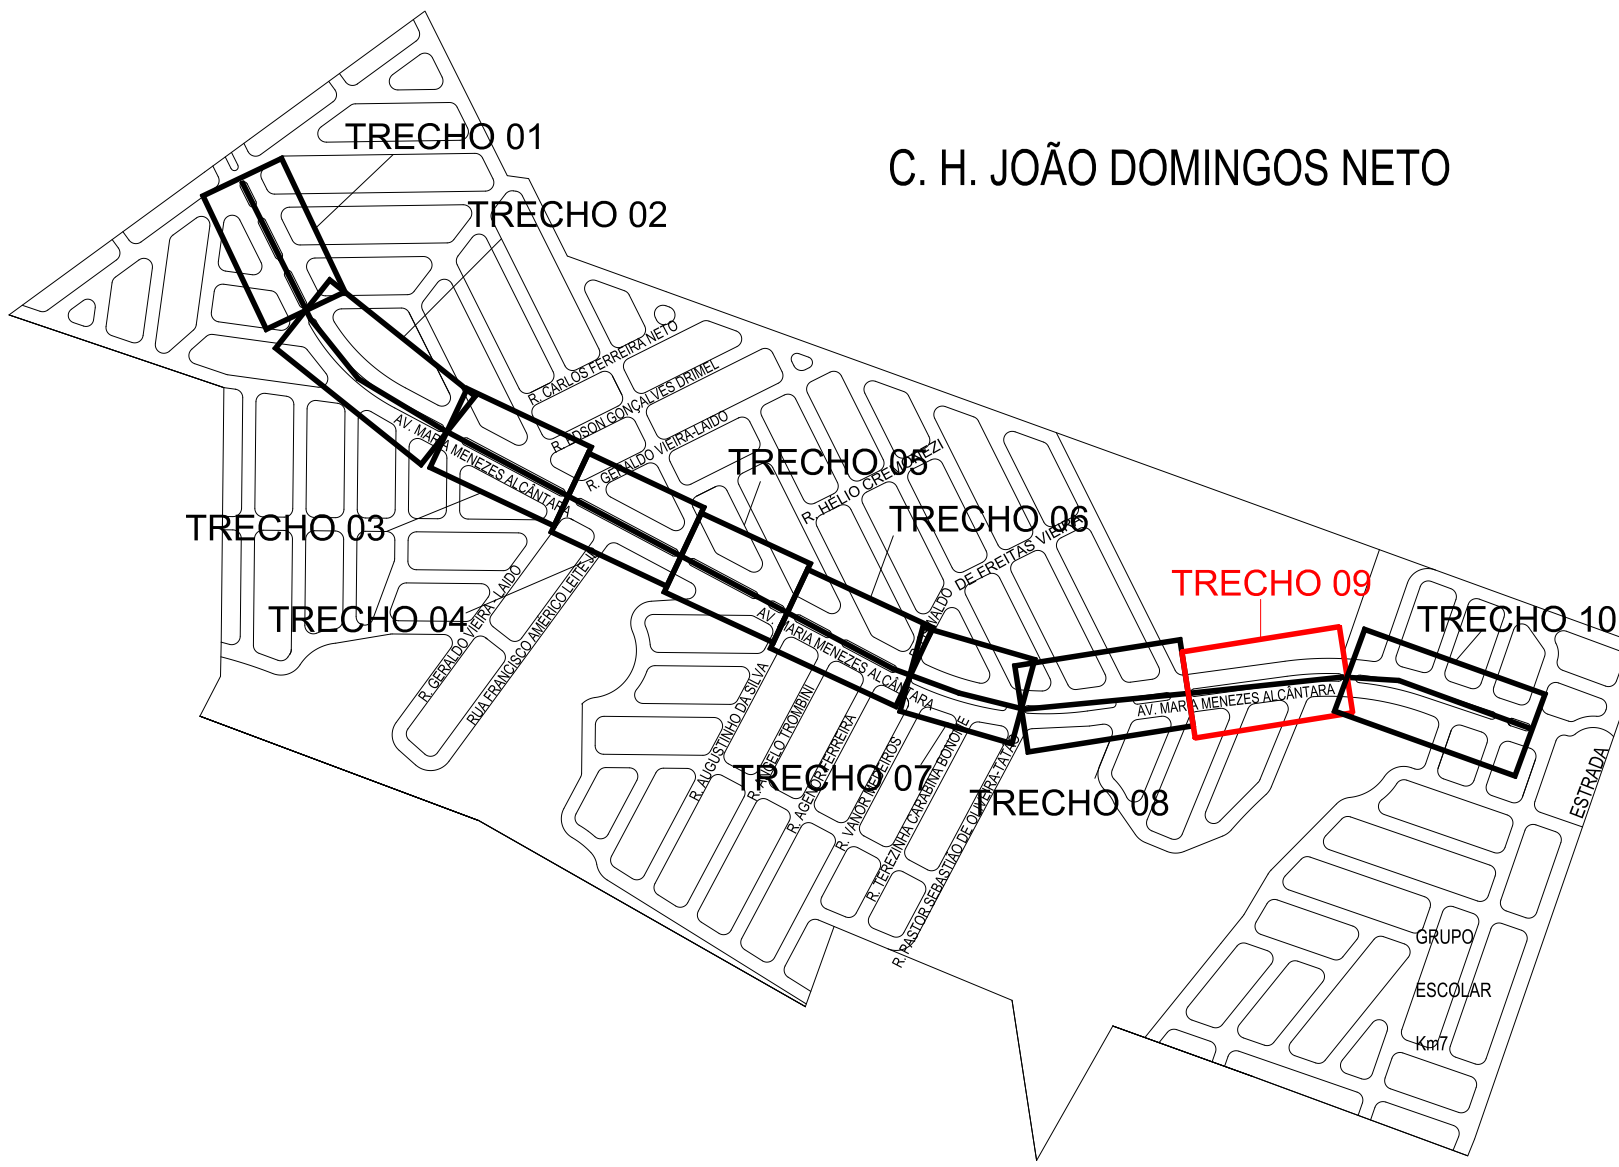

TRECHO 09
ESCALA 1:2000

MAPA DO EMPREENDIMENTO
SEM ESCALA

MAPA DE LOCALIZAÇÃO - TRECHO 09
SEM ESCALA

DETALHE RAMPAS
SEM ESCALA

PERFIL TRANSVERSAL
SEM ESCALA

ESPÉCIES DE PEQUENO PORTE

NOME POPULAR	NOME CIENTÍFICO	ORIGEM	ALTURA	FLORES	ÉPOCA FLORA.	FRUTO	ÉPOCA FRUTIF.	QUANT.
ACÁCIA-AMARELA	CASSIA FISTULA	EXÓTICA	EM TORNO DE 8M	CACHOS AMARELOS	SET. A OUT	-	-	44
GUARAMIRIM CHORÃO	MYRCIA ROSTRATA	NATIVA	4 A 8M	BRANCAS E MIÚDAS	NOV. A DEZ.	ATRAI AVIFAUNA	JAN A MAR	33