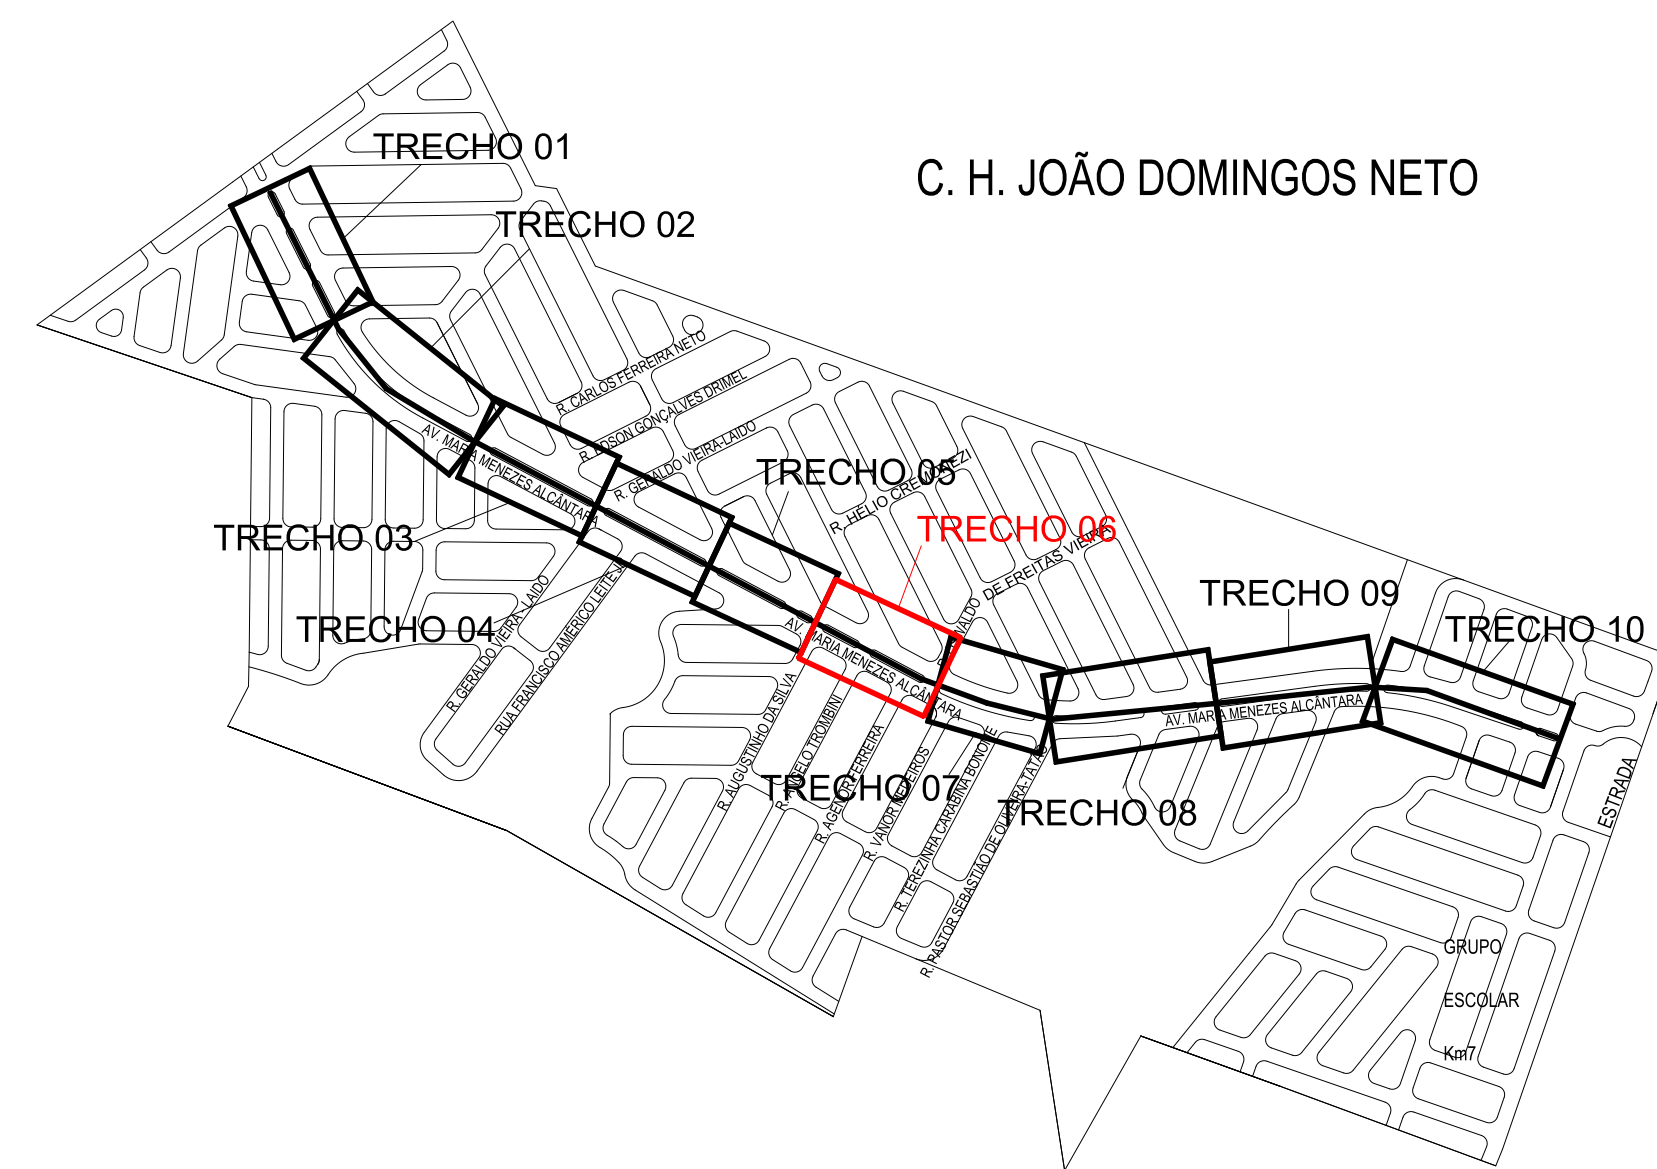

TRECHO 05
ESCALA 1:1500

MAPA DO EMPREENDIMENTO
SEM ESCALA

MAPA DE LOCALIZAÇÃO - TRECHO 05
SEM ESCALA

DETALHE RAMPAS
SEM ESCALA

PERFIL TRANSVERSAL
SEM ESCALA

ESPÉCIES DE PEQUENO PORTE

NOME POPULAR	NOME CIENTÍFICO	ORIGEM	ALTURA	FLORES	ÉPOCA FLORA.	FRUTO	ÉPOCA FRUTIF.	QUANT.
ACÁCIA-AMARELA	CASSIA FISTULA	EXÓTICA	EM TORNO DE 8M	CACHOS AMARELOS	SET. A OUT	-	-	44
GUARAMIRIM CHORÃO	MYRCIA ROSTRATA	NATIVA	4 A 8M	BRANCAS E MIÚDAS	NOV. A DEZ.	ATRAI AVIFAUNA	JAN A MAR	33

EXTENSÃO CICLOVIA: 222,50 m
 EXTENSÃO CICLOFAIXA CRUZAMENTO RUAS: 12,71 m
 RAMPAS A EXECUTAR: 04 UNIDADES

PREFEITURA MUNICIPAL DE PRESIDENTE PRUDENTE
 MILTON CARLOS DE MELLO TUPÁ
 PREFEITO
 JOSÉ OSANIAM
 VICE-PREFEITO

TRECHO 06
ESCALA 1:1500

MAPA DO EMPREENDIMENTO
SEM ESCALA

MAPA DE LOCALIZAÇÃO - TRECHO 06
SEM ESCALA

DETALHE RAMPAS
SEM ESCALA

PERFIL TRANSVERSAL
SEM ESCALA

ESPÉCIES DE PEQUENO PORTE

NOME POPULAR	NOME CIENTÍFICO	ORIGEM	ALTURA	FLORES	ÉPOCA FLORA.	FRUTO	ÉPOCA FRUTIF.	QUANT.
ACÁCIA-AMARELA	CASSIA FISTULA	EXÓTICA	EM TORNO DE 8M	CACHOS AMARELOS	SET. A OUT.	-	-	44
GUARAMIRIM CHORÃO	MYRCIA ROSTRATA	NATIVA	4 A 8M	BRANCAS E MIÚDAS	NOV. A DEZ.	ATRAI AVIFAUNA	JAN A MAR	33