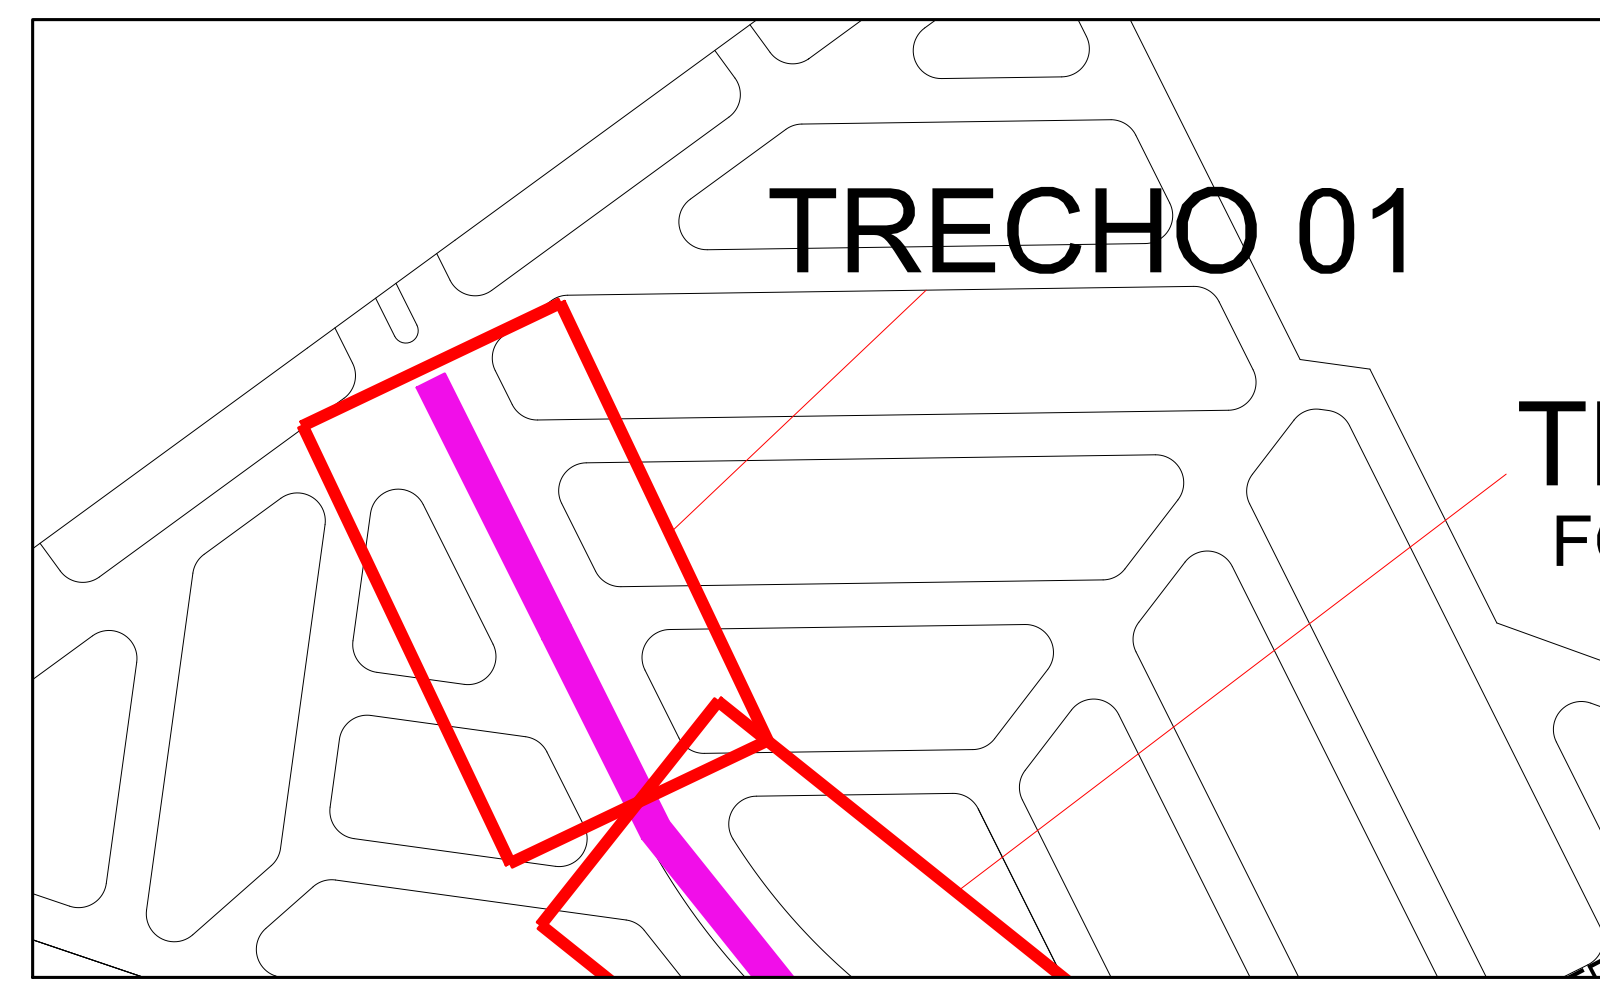

MUNICÍPIO DE PRESIDENTE PRUDENTE - SP
 LOCALIZAÇÃO A 88KM A OESTE DA CAPITAL DO ESTADO DE SÃO PAULO.
 POPULAÇÃO ESTIMADA: 207.825 HABITANTES
 ÁREA DO MUNICÍPIO: 862,107KM² SENDO 16,96KM² PERÍMETRO URBANO

TRECHO 01
ESCALA 1:100

MAPA DO EMPREENDIMENTO
SEM ESCALA

MAPA DE LOCALIZAÇÃO - TRECHO 01
SEM ESCALA

DETALHE RAMPAS
SEM ESCALA

PERFIL TRANSVERSAL
SEM ESCALA

ESPÉCIES DE PEQUENO PORTE

NOME POPULAR	NOME CIENTÍFICO	ORIGEM	ALTURA	FLORES	ÉPOCA FLORA.	FRUTO	ÉPOCA FRUTIF.	QUANT.
ACÁCIA-AMARELA	CASSIA FISTULA	EXÓTICA	EM TORNO DE 8M	CACHOS AMARELOS	SET. A OUT	-	-	44
GUARAMIRIM CHORÃO	MYRCIA ROSTRATA	NATIVA	4 A 8M	BRANCAS E MIÚDAS	NOV. A DEZ.	ATRAI AVIFAUNA	JAN A MAR	33