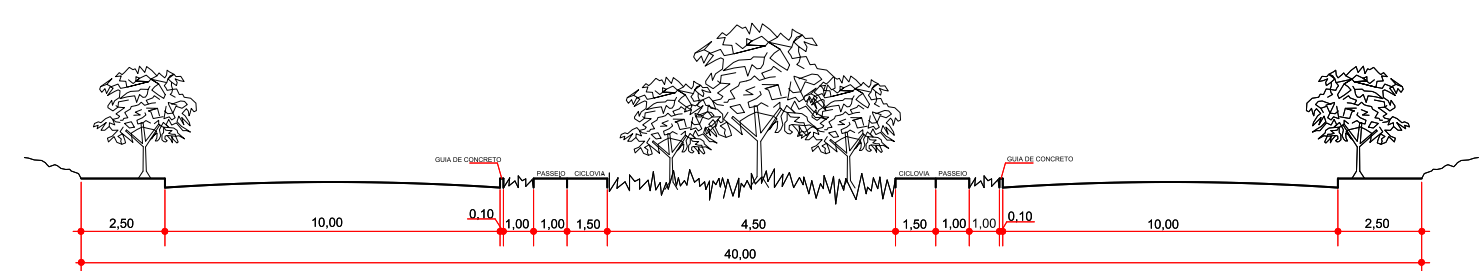

TRECHO 02
ESCALA 1:2500

MAPA DO EMPREENDIMENTO
SEM ESCALA

MAPA DE LOCALIZAÇÃO - TRECHO 01
SEM ESCALA

DETALHE RAMPAS
SEM ESCALA

PERFIL TRANSVERSAL
SEM ESCALA

ESPÉCIES DE PEQUENO PORTE

NOME POPULAR	NOME CIENTÍFICO	ORIGEM	ALTURA	FLORES	ÉPOCA FLORA.	FRUTO	ÉPOCA FRUTIF.	QUANT.
ACÁCIA-AMARELA	CASSIA FISTULA	EXÓTICA	EM TORNO DE 8M	CACHOS AMARELOS	SET. A OUT	-	-	44
GUARAMIRIM CHORÃO	MYRCIA ROSTRATA	NATIVA	4 A 8M	BRANCAS E MIÚDAS	NOV. A DEZ.	ATRAI AVIFAUNA	JAN A MAR	33