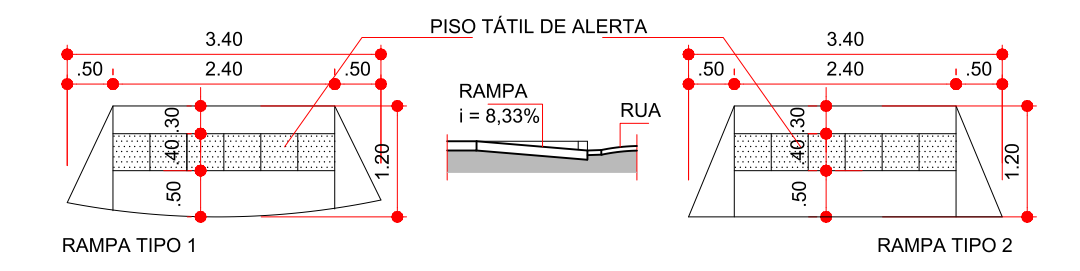

FOLHA: 04/12

TRECHO 03
ESCALA 1:1000

MAPA DO EMPREENDIMENTO
SEM ESCALA

MAPA DE LOCALIZAÇÃO - TRECHO 03
SEM ESCALA

DETALHE RAMPAS
SEM ESCALA

PERFIL TRANSVERSAL
SEM ESCALA

ESPÉCIES DE PEQUENO PORTE

NOME POPULAR	NOME CIENTÍFICO	ORIGEM	ALTURA	FLORES	ÉPOCA FLORA.	FRUTO	ÉPOCA FRUTIF.	QUANT.
ACÁCIA-AMARELA	CASSIA FISTULA	EXÓTICA	EM TORNO DE 8M	CACHOS AMARELOS	SET. A OUT.	-	-	44
GUARAMIRIM CHORÃO	MYRCIA ROSTRATA	NATIVA	4 A 8M	BRANCAS E MIÚDAS	NOV. A DEZ.	ATRAÍ AVIFAUNA	JAN A MAR	33