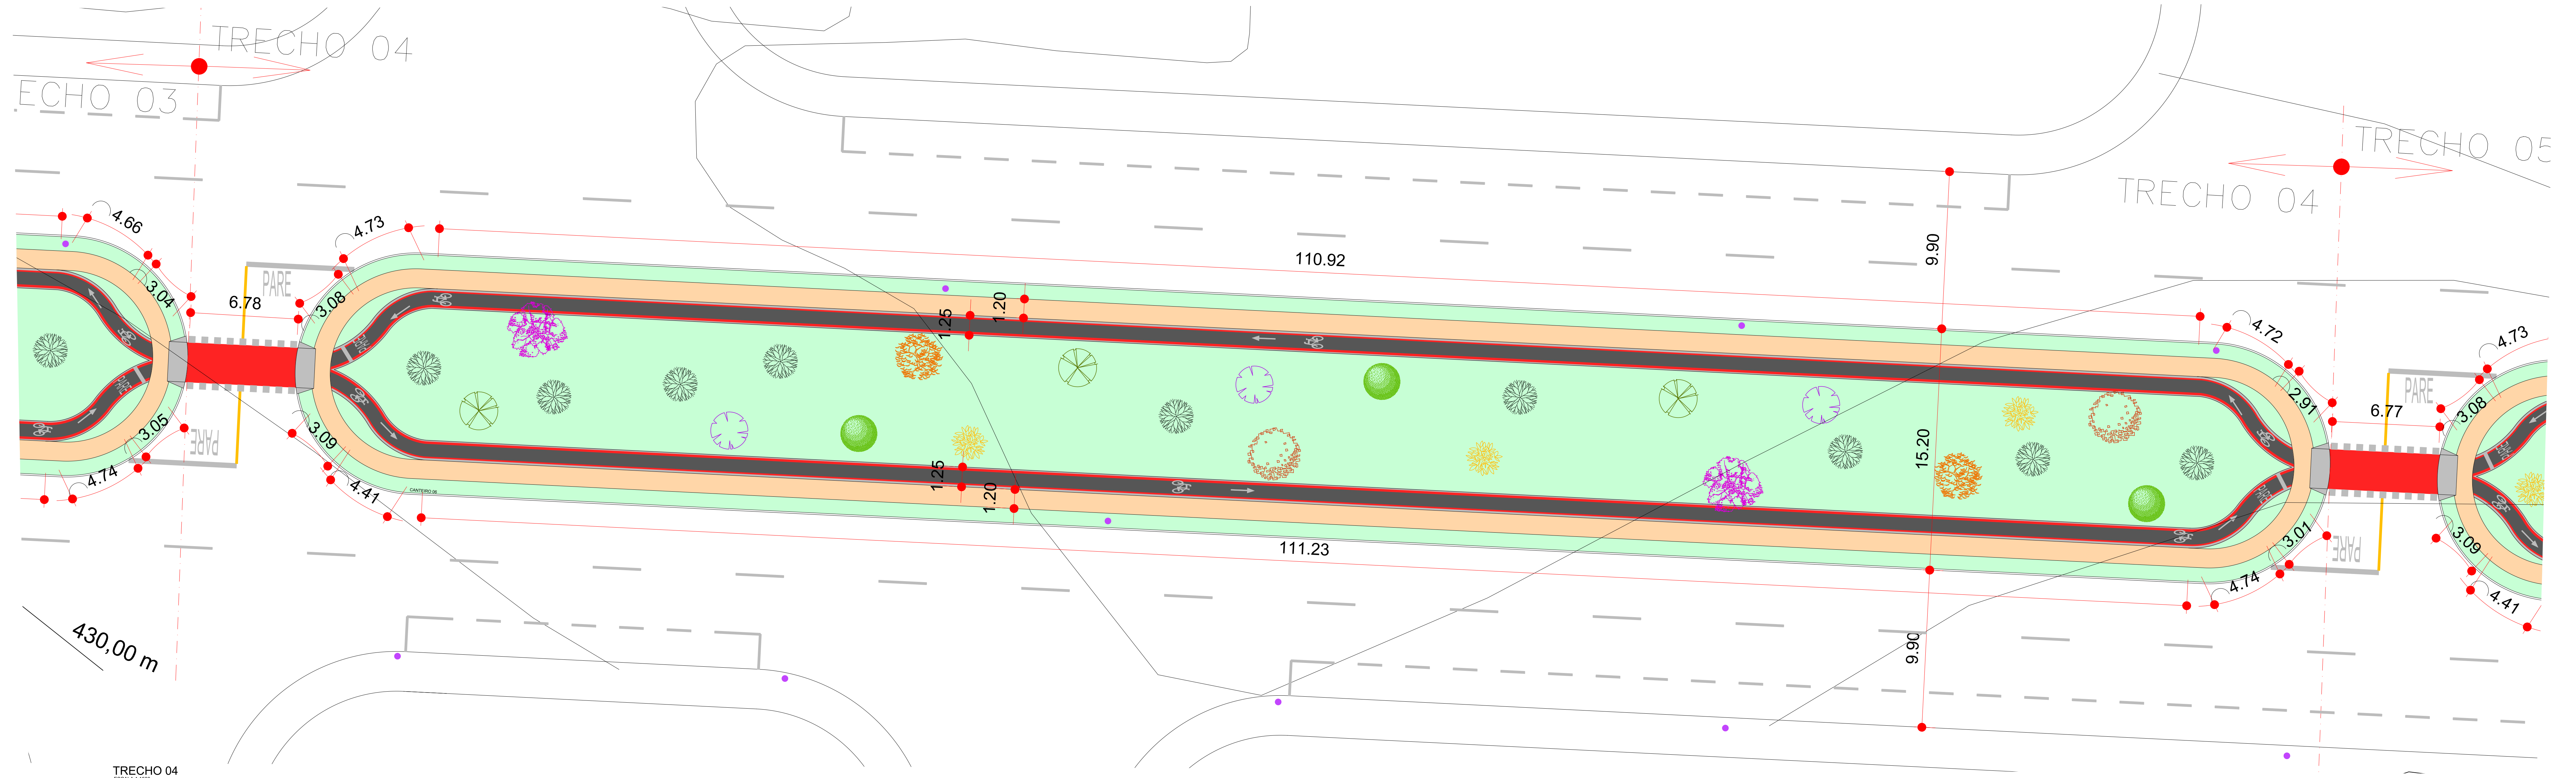

MAPA DE LOCALIZAÇÃO - TRECHO 04

SEM ESCALA

SEM ESCALA

SEM ESCALA

ESPÉCIES DE PEQUENO PORTE

	NOME POPULAR	NOME CIENTÍFICO	ORIGEM	ALTURA	FLORES	ÉPOCA FLORA.	FRUTO	ÉPOCA FRUTIF.	QUANT.
	ACÁCIA-AMARELA	CASSIA PISTULA	EXÓTICA	EM TORNO DE 8M	CACHOS AMARELOS	SET. A OUT	-	-	44
	GUARAMIRIM CHORÃO	MYRCIA ROSTRATA	NATIVA	4 A 8M	BRANCAS E MIÚDAS	NOV. A DEZ.	ATRAI AVIFAUNA	JAN A MAR	33

ESPÉCIES DE MÉDIO PORTE

	NOME POPULAR	NOME CIENTÍFICO	ORIGEM	ALTURA	FLORES	ÉPOCA FLORA.	FRUTO	ÉPOCA FRUTIF.	QUANT.
	MAGNÓLIA	MAGNOLIA CHAMPACA	EXÓTICA	7 A 10M	AMARELAS	OUT. A NOV.	ATRAI AVIFAUNA	FEV. A OUT.	47
	PATA-DE-VACA	BAUHINIA VARIEGATA	NATIVA	7 A 10M	ROSADAS	JUN. A SET.	-	-	43

ESPÉCIES DE GRANDE PORTE

	NOME POPULAR	NOME CIENTÍFICO	ORIGEM	ALTURA	FLORES	ÉPOCA FLORA.	FRUTO	ÉPOCA FRUTIF.	QUANT.
	IPÊ-ROSA	HANDROANTHUS SP	NATIVA	15 A 20M	ROSAS	AGO. A OUT	-	-	30
	CANAFISTULA	PELTHOPHORUM RUMDUBIUM	NATIVA	15 A 20M	PANICULAS GRANDES	DEZ. A FEV.	-	-	21
	TAMAN-QUEIRA	AEGIPHILA INTEGRIFÓLIA	NATIVA	4 A 10M	BRANCAS E MIÚDAS	DEZ. A FEV.	ATRAI AVIFAUNA	ABR. A MAI.	25

DADOS DO GUIA DE ARBORIZAÇÃO DE PRESIDENTE PRUDENTE

LEGENDA

- MARCAÇÃO DE CRUZAMENTO RODOCICLOVIÁRIO(MCC)
- CALÇADA A EXECUTAR
- CALÇADA EXISTENTE
- CICLOFAIXA - CRUZAMENTOS RUAS
- RAMPAS A EXECUTAR
- POSTE ILUM. EXISTENTES
- POSTE ILUM. A REALOCAR
- ÁRVORES EXISTENTES

EXTENSÃO CICLOVIA: 252,84 m
EXTENSÃO CICLOFAIXA CRUZAMENTO RUAS: 6,78 m
RAMPAS A EXECUTAR: 02 UNIDADES

OBRA CICLOVIA	DATA 04/06/2025	FOLHA
LOCALIZAÇÃO CONJ. HAB. JOÃO DOMINGOS NETO - PRES. PRUDENTE/SP	ESCALA INDICADAS	06/12
ASSUNTO TRECHO 04 DA CICLOVIA - PRESIDENTE PRUDENTE/SP	REVISÃO -	AUTOR DO PROJ.