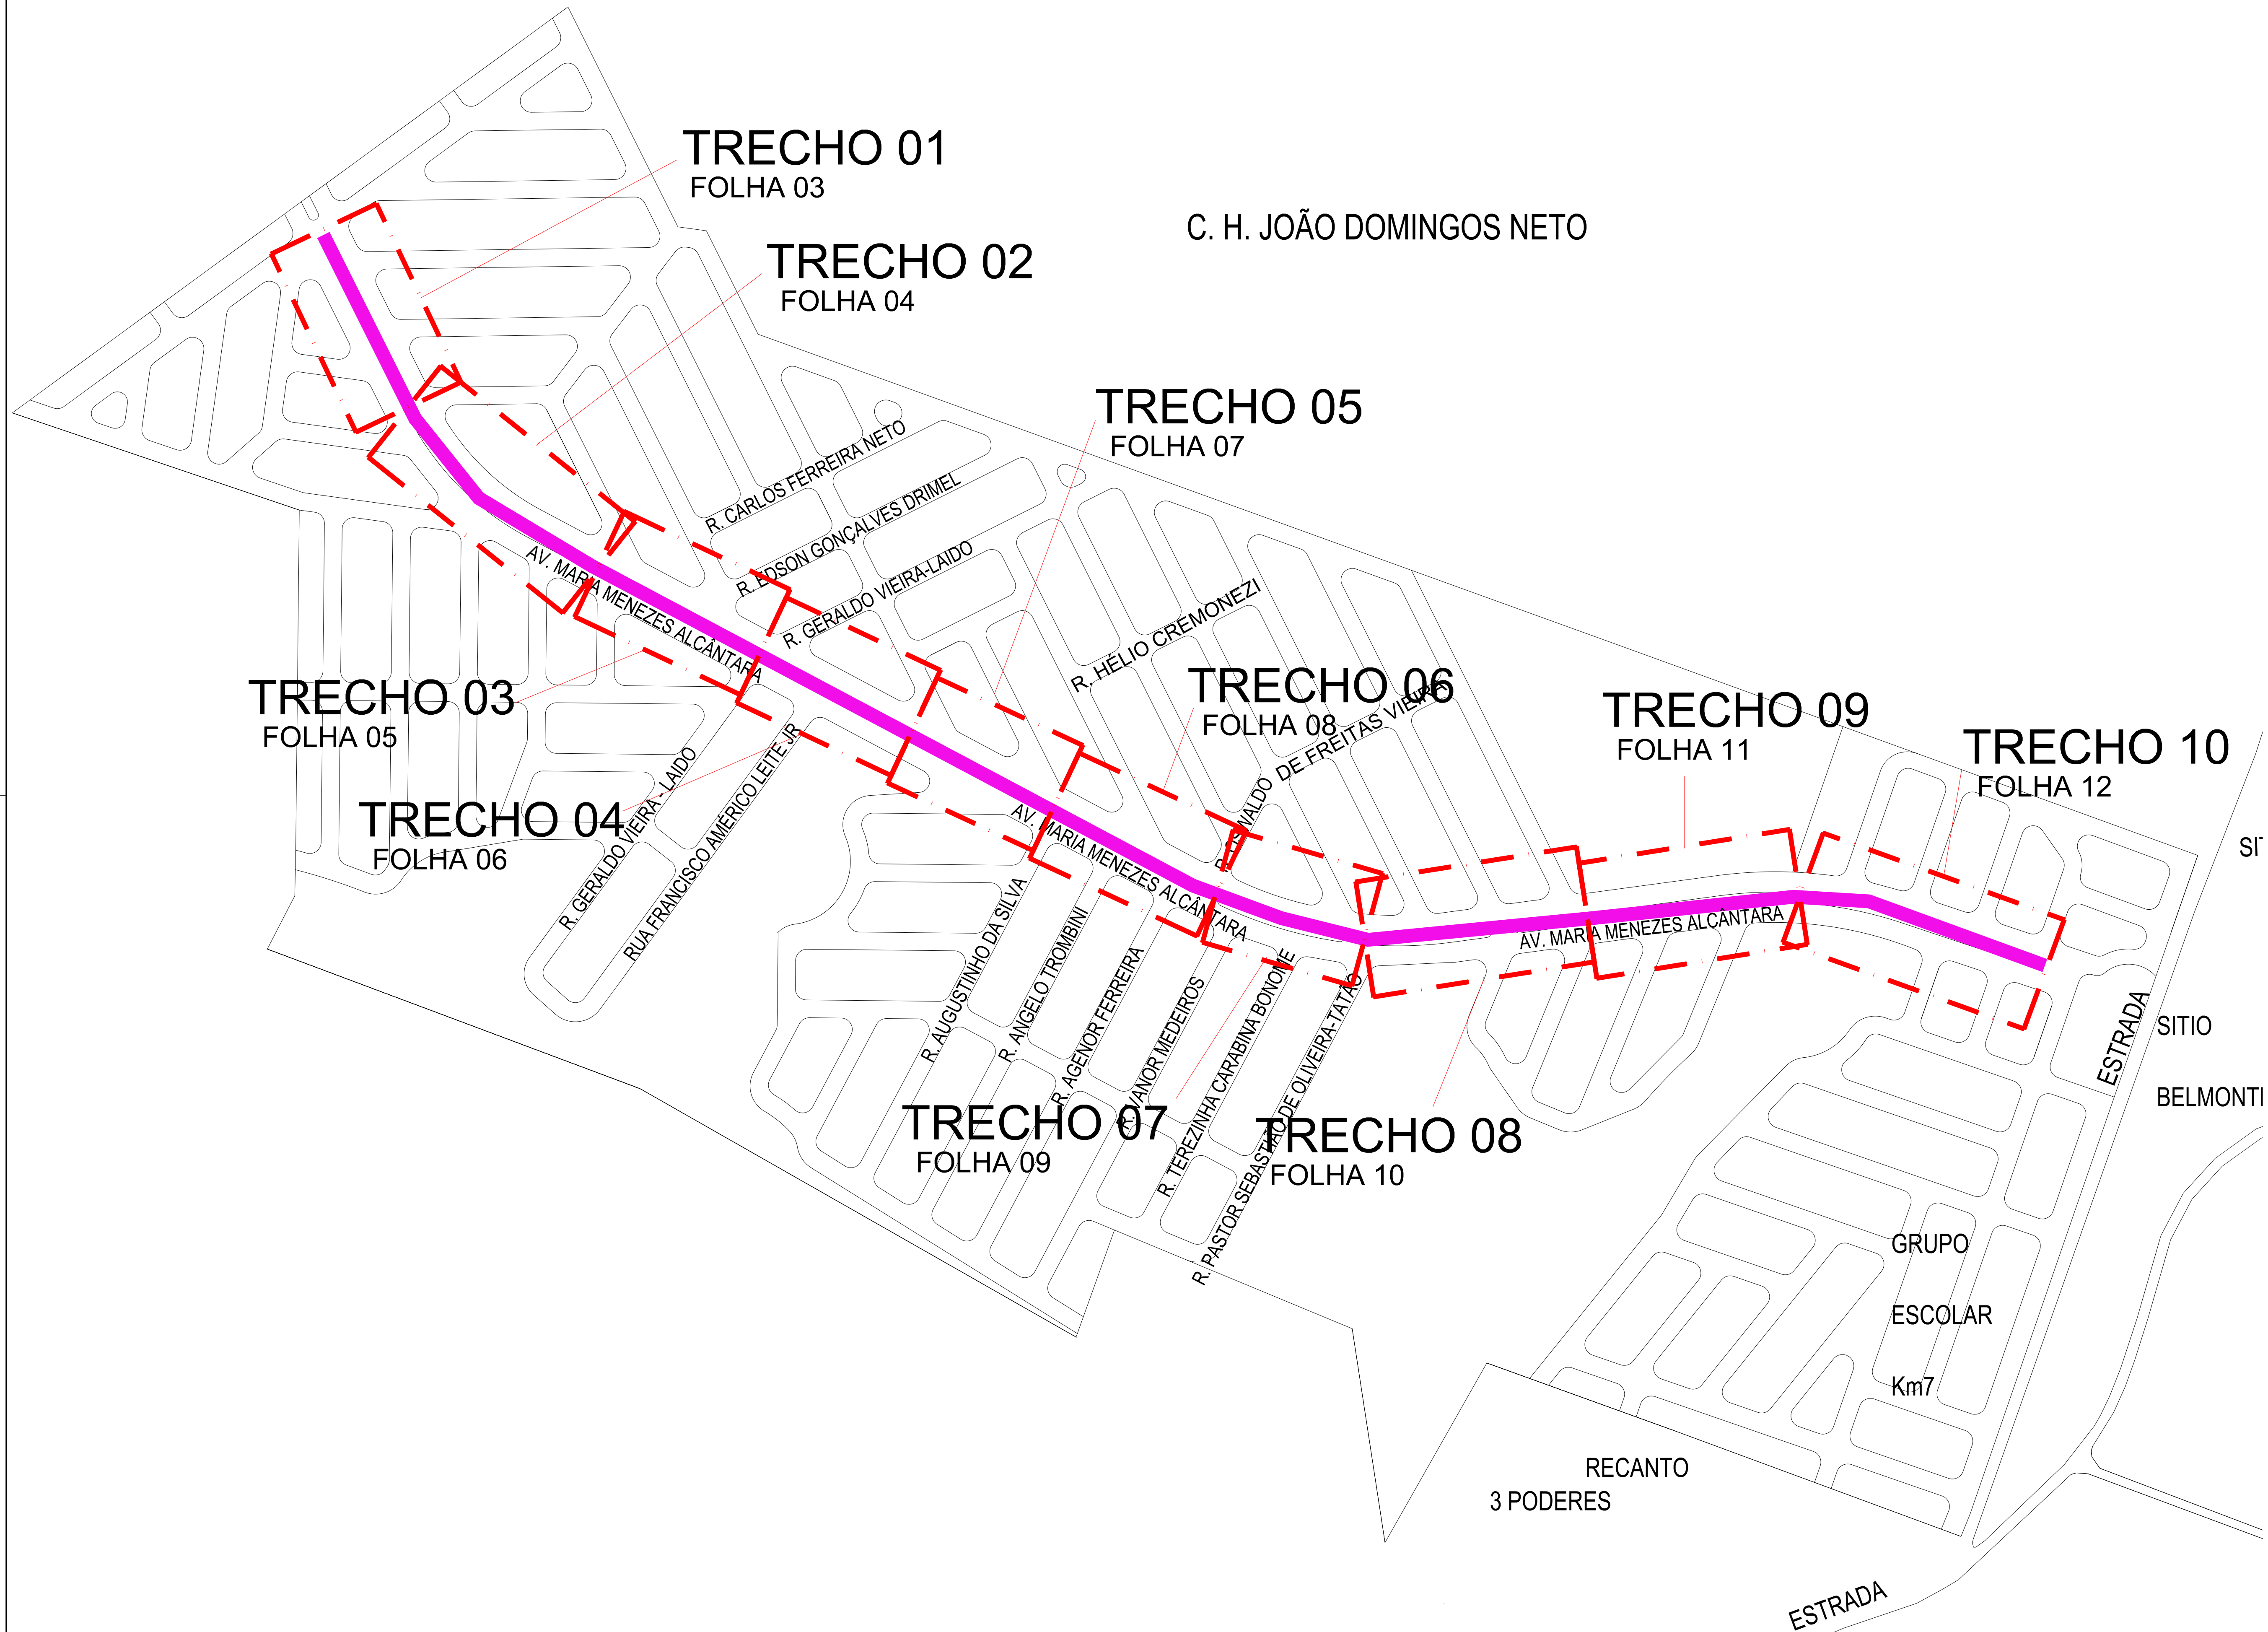

MUNICÍPIO DE PRESIDENTE PRUDENTE - SP
 LOCALIZAÇÃO A 88KM A OESTE DA CAPITAL DO ESTADO DE SÃO PAULO.
 POPULAÇÃO ESTIMADA: 207.825 HABITANTES
 ÁREA DO MUNICÍPIO: 862,107KM² SENDO 16,96KM² PERÍMETRO URBANO

LOCALIZAÇÃO DA CICLOVIA
SEM ESCALA

- CICLOVIA**
- A EXECUTAR - 1,58KM
 - FUTURA LIGAÇÃO
 - EXISTENTE

MAPA DO MUNICÍPIO
SEM ESCALA

CICLOVIA - CONJ. HABITACIONAL JOÃO DOMINGOS NETO
SEM ESCALA

PREFEITURA MUNICIPAL DE PRESIDENTE PRUDENTE MILTON CARLOS DE MELLO TUPÁ PREFEITO JOSÉ OSANIAM VICE-PREFEITO					
OBRA	CICLOVIA	DATA	04/06/2025	FOLHA	
LOCALIZAÇÃO	CONJ. HAB. JOÃO DOMINGOS NETO - PRES. PRUDENTE/SP	ESCALA	INDICADAS		01/12
ASSUNTO	CICLOVIA DO CONJUNTO HABITACIONAL JOÃO DOMINGOS NETO - PRESIDENTE PRUDENTE/SP	REVISÃO	-		
		AUTOR DO PROJ.			

XXXXXXXX.DWG

MAPA DE LOCALIZAÇÃO
1:10000

 PREFEITURA MUNICIPAL DE PRESIDENTE PRUDENTE MILTON CARLOS DE MELLO TUPÁ PREFEITO JOSÉ OSANIAM VICE-PREFEITO					
OBRA	CICLOVIA	DATA	04/06/2025	FOLHA	
LOCALIZAÇÃO	CONJ. HAB. JOÃO DOMINGOS NETO – PRES. PRUDENTE/SP	ESCALA	INDICADAS		02/12
ASSUNTO	ARTICULAÇÃO DOS TRECHOS DA CICLOVIA – PRESIDENTE PRUDENTE/SP	REVISÃO	–		
		AUTOR DO PROJ.			

TRECHO 01
ESCALA 1:100

MAPA DO EMPREENDIMENTO
SEM ESCALA

MAPA DE LOCALIZAÇÃO - TRECHO 01
SEM ESCALA

DETALHE RAMPAS
SEM ESCALA

PERFIL TRANSVERSAL
SEM ESCALA

ESPÉCIES DE PEQUENO PORTE

NOME POPULAR	NOME CIENTÍFICO	ORIGEM	ALTURA	FLORES	ÉPOCA FLORA.	FRUTO	ÉPOCA FRUTIF.	QUANT.
ACÁCIA-AMARELA	CASSIA FISTULA	EXÓTICA	EM TORNO DE 8M	CACHOS AMARELOS	SET. A OUT	-	-	44
GUARAMIRIM CHORÃO	MYRCIA ROSTRATA	NATIVA	4 A 8M	BRANCAS E MIÚDAS	NOV. A DEZ.	ATRAI AVIFAUNA	JAN A MAR	33