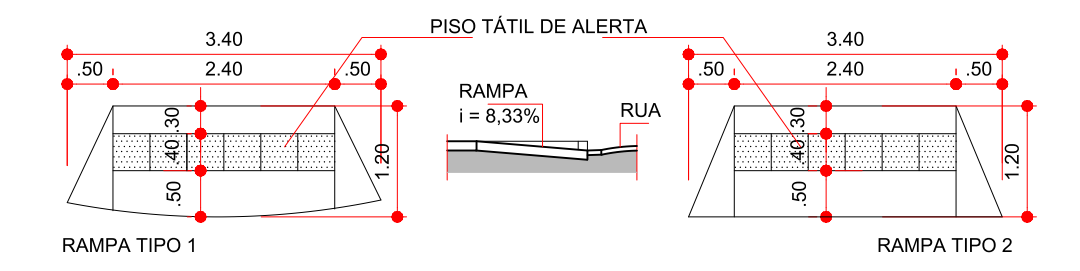

TRECHO 02
ESCALA 1:2500

MAPA DO EMPREENDIMENTO
SEM ESCALA

MAPA DE LOCALIZAÇÃO - TRECHO 01
SEM ESCALA

DETALHE RAMPAS
SEM ESCALA

PERFIL TRANSVERSAL
SEM ESCALA

ESPÉCIES DE PEQUENO PORTE

NOME POPULAR	NOME CIENTÍFICO	ORIGEM	ALTURA	FLORES	ÉPOCA FLORA.	FRUTO	ÉPOCA FRUTIF.	QUANT.
ACÁCIA-AMARELA	CASSIA FISTULA	EXÓTICA	EM TORNO DE 8M	CACHOS AMARELOS	SET. A OUT	-	-	44
GUARAMIRIM CHORÃO	MYRCIA ROSTRATA	NATIVA	4 A 8M	BRANCAS E MIÚDAS	NOV. A DEZ.	ATRAI AVIFAUNA	JAN A MAR	33