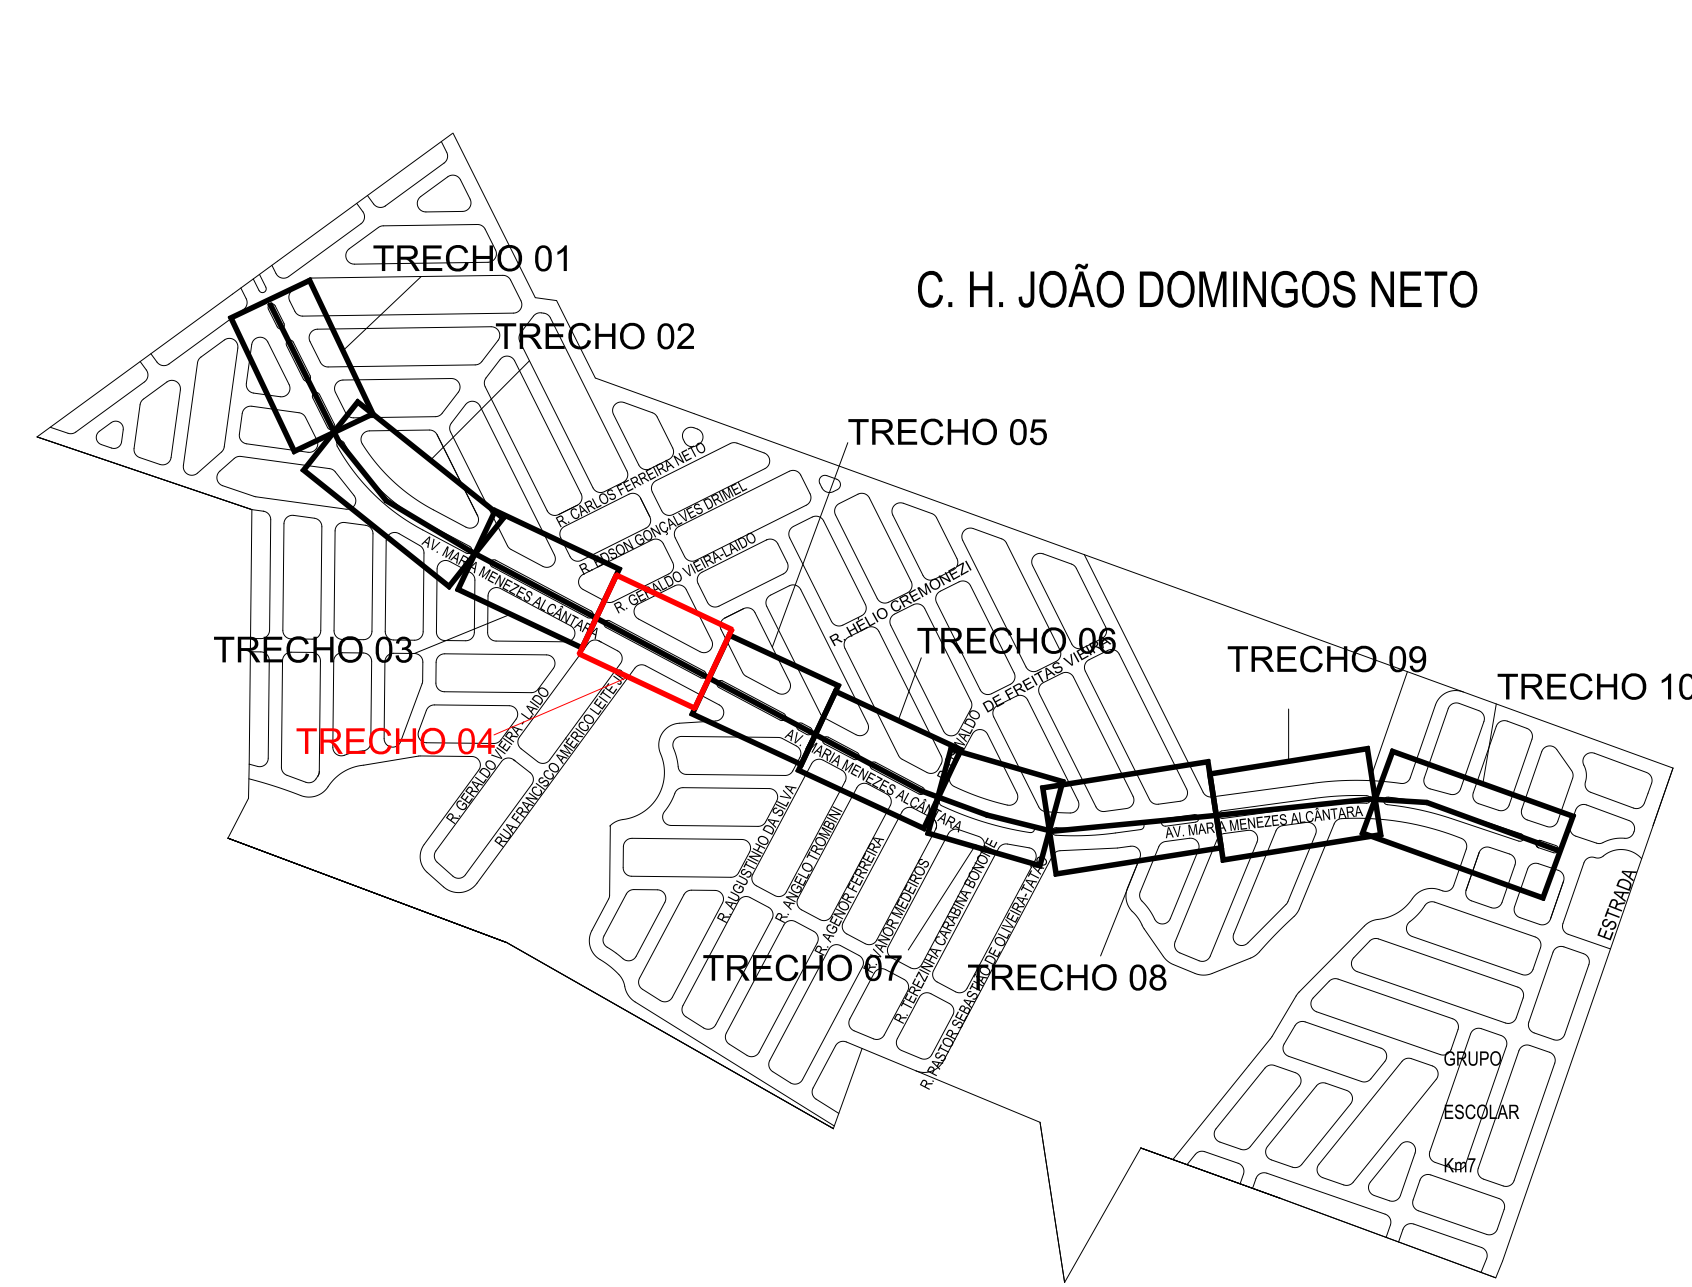

MAPA DE LOCALIZAÇÃO - TRECHO 04

SEM ESCALA

SEM ESCALA

SEM ESCALA

ESPÉCIES DE PEQUENO PORTE

	NOME POPULAR	NOME CIENTÍFICO	ORIGEM	ALTURA	FLORES	ÉPOCA FLORA.	FRUTO	ÉPOCA FRUTIF.	QUANT.
	ACÁCIA-AMARELA	CASSIA PISTULA	EXÓTICA	EM TORNO DE 8M	CACHOS AMARELOS	SET. A OUT	-	-	44
	GUARAMIRIM CHORÃO	MYRCIA ROSTRATA	NATIVA	4 A 8M	BRANCAS E MIÚDAS	NOV. A DEZ.	ATRAI AVIFAUNA	JAN A MAR	33

ESPÉCIES DE MÉDIO PORTE

	NOME POPULAR	NOME CIENTÍFICO	ORIGEM	ALTURA	FLORES	ÉPOCA FLORA.	FRUTO	ÉPOCA FRUTIF.	QUANT.
	MAGNÓLIA	MAGNOLIA CHAMPACA	EXÓTICA	7 A 10M	AMARELAS	OUT. A NOV.	ATRAI AVIFAUNA	FEV. A OUT.	47
	PATA-DE-VACA	BAUHINIA VARIEGATA	NATIVA	7 A 10M	ROSADAS	JUN. A SET.	-	-	43

ESPÉCIES DE GRANDE PORTE

	NOME POPULAR	NOME CIENTÍFICO	ORIGEM	ALTURA	FLORES	ÉPOCA FLORA.	FRUTO	ÉPOCA FRUTIF.	QUANT.
	IPÊ-ROSA	HANDROANTHUS SP	NATIVA	15 A 20M	ROSAS	AGO. A OUT	-	-	30
	CANAFISTULA	PELTHOPHORUM RUMDUBIUM	NATIVA	15 A 20M	PANICULAS GRANDES	DEZ. A FEV.	-	-	21
	TAMAN-QUEIRA	AEGIPHILA INTEGRIFÓLIA	NATIVA	4 A 10M	BRANCAS E MIÚDAS	DEZ. A FEV.	ATRAI AVIFAUNA	ABR. A MAI.	25

DADOS DO GUIA DE ARBORIZAÇÃO DE PRESIDENTE PRUDENTE

LEGENDA

- MARCAÇÃO DE CRUZAMENTO RODOCICLOVIÁRIO(MCC)
- CALÇADA A EXECUTAR
- CALÇADA EXISTENTE
- CICLOFAIXA - CRUZAMENTOS RUAS
- RAMPAS A EXECUTAR
- POSTE ILUM. EXISTENTES
- POSTE ILUM. A REALOCAR
- ÁRVORES EXISTENTES

EXTENSÃO CICLOVIA: 252,84 m
EXTENSÃO CICLOFAIXA CRUZAMENTO RUAS: 6,78 m
RAMPAS A EXECUTAR: 02 UNIDADES

OBRA CICLOVIA	DATA 04/06/2025	FOLHA
LOCALIZAÇÃO CONJ. HAB. JOÃO DOMINGOS NETO - PRES. PRUDENTE/SP	ESCALA INDICADAS	06/12
ASSUNTO TRECHO 04 DA CICLOVIA - PRESIDENTE PRUDENTE/SP	REVISÃO -	AUTOR DO PROJ.