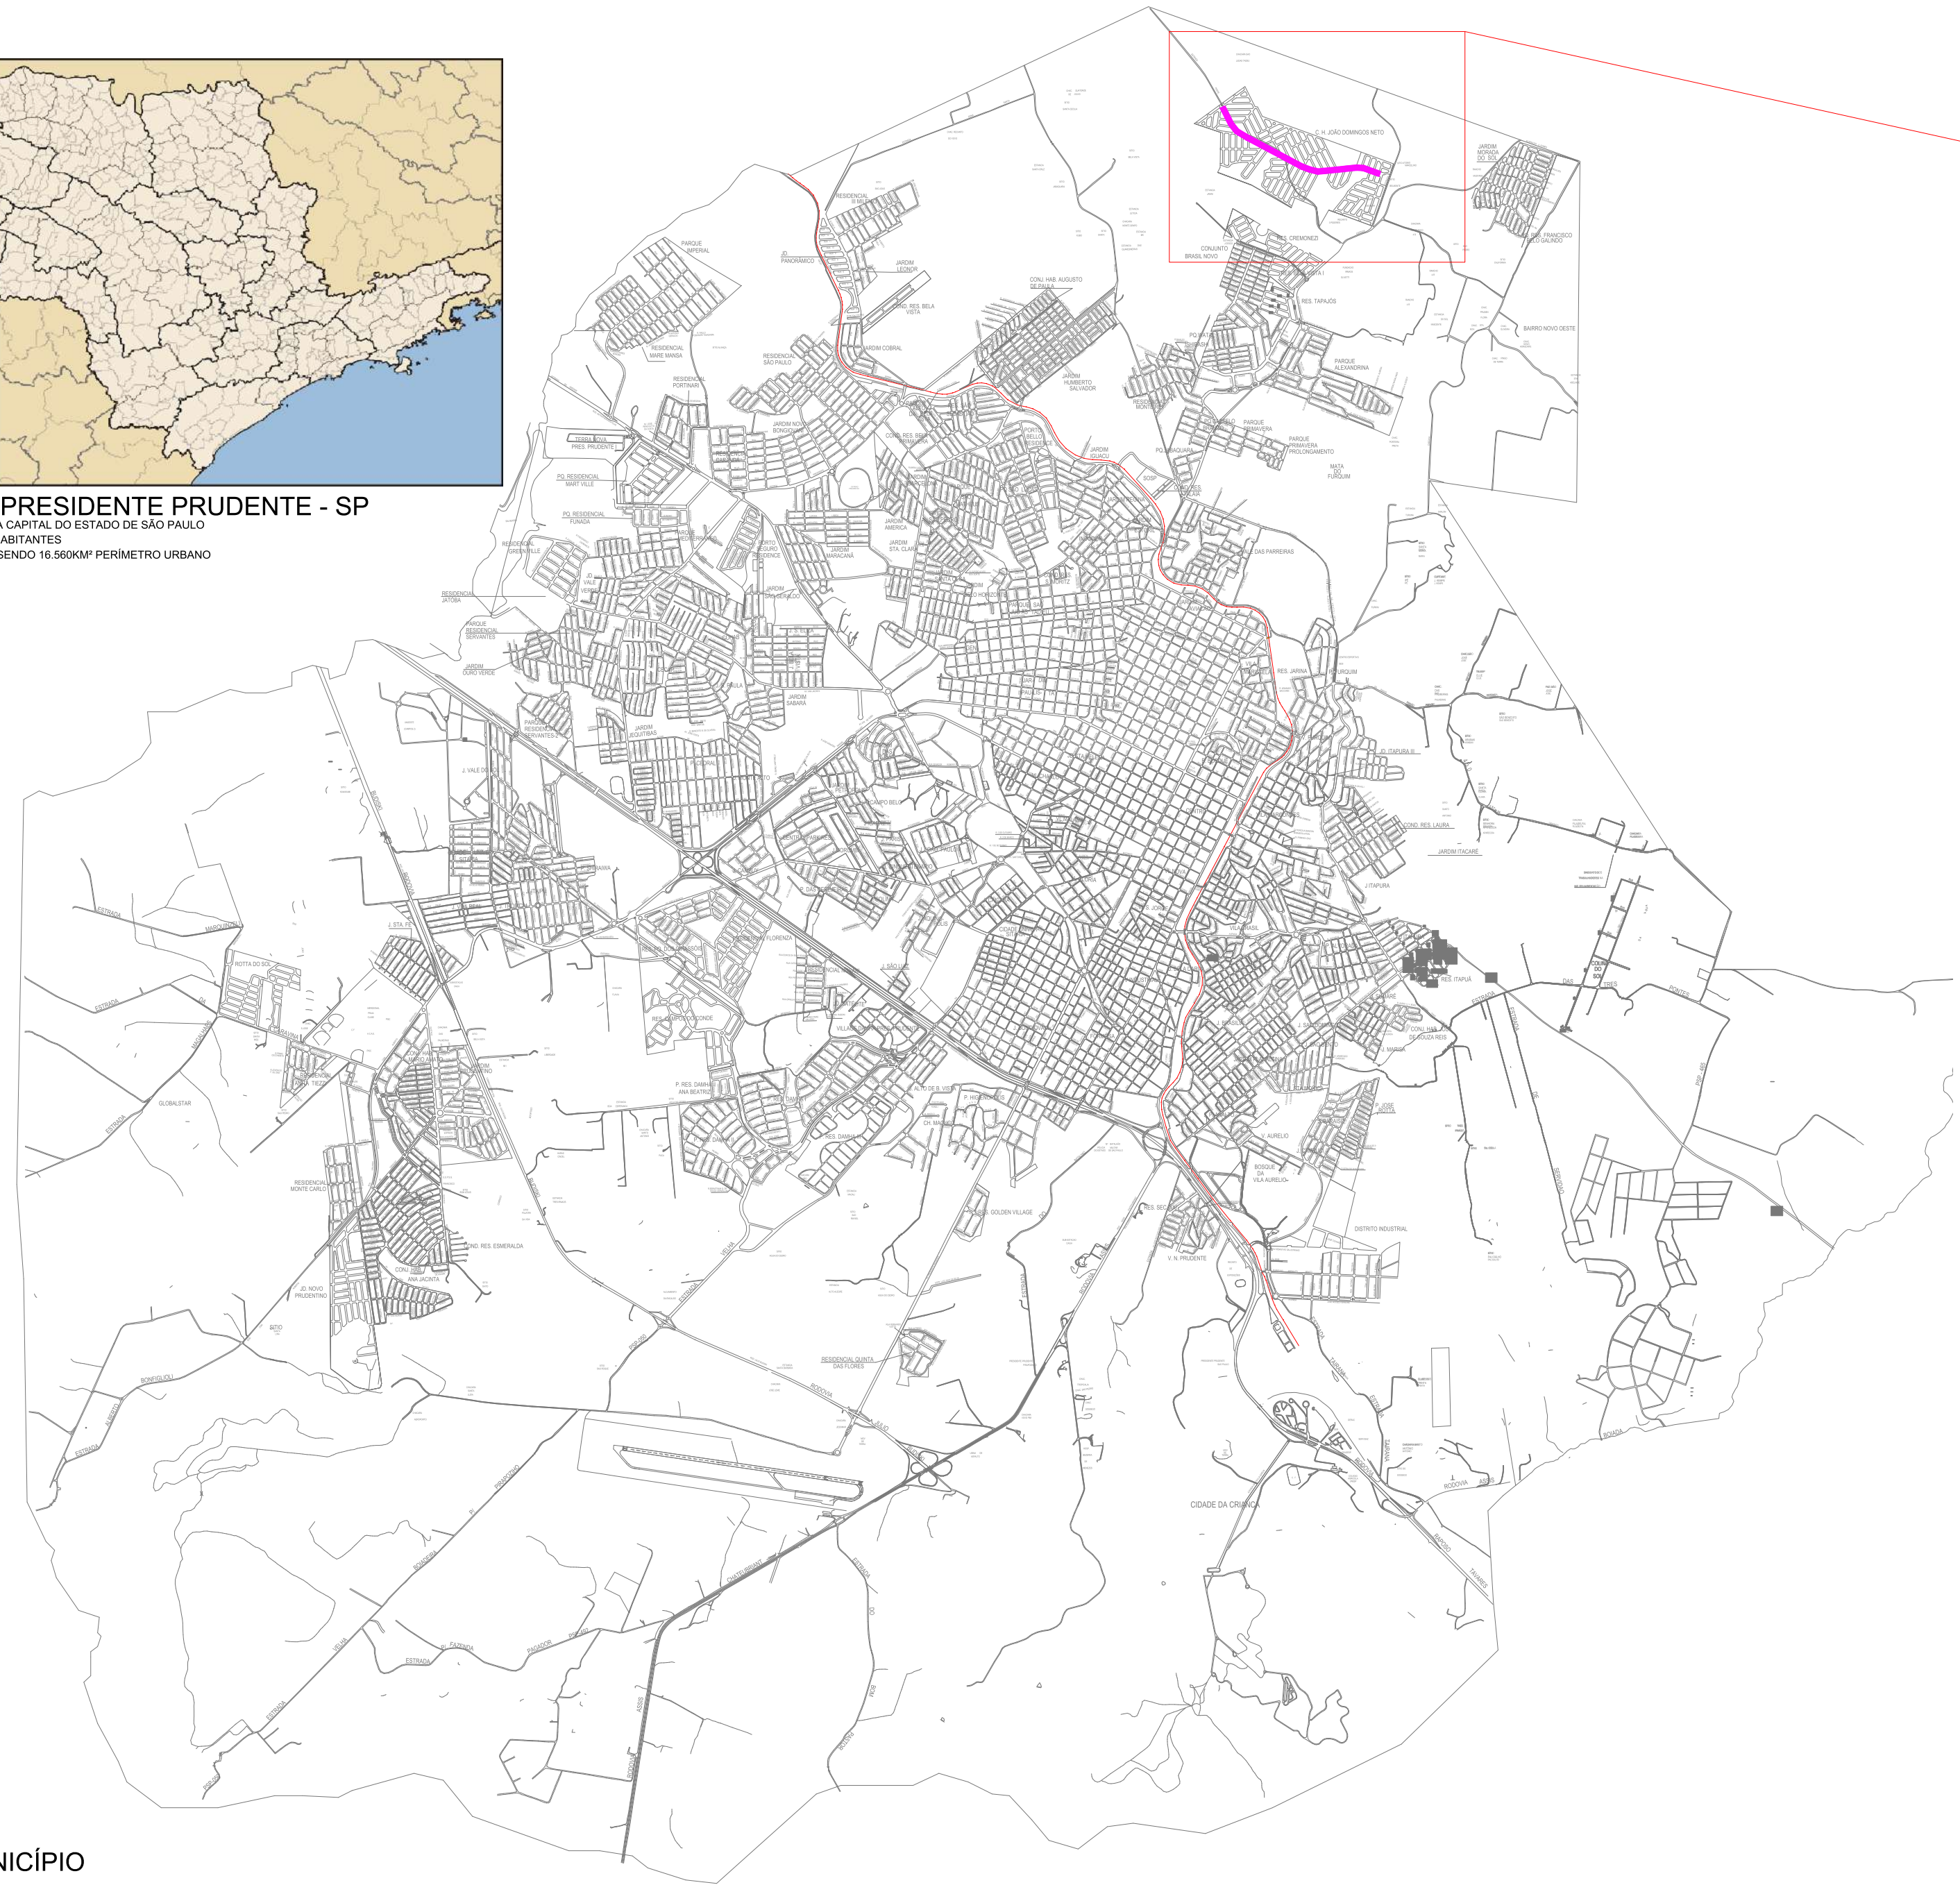

LOCALIZAÇÃO DA CICLOVIA
SEM ESCALA

1. **CICLOVIA**
2. A EXECUTAR - 1,58KM
   - FUTURA LIGAÇÃO
   - EXISTENTE