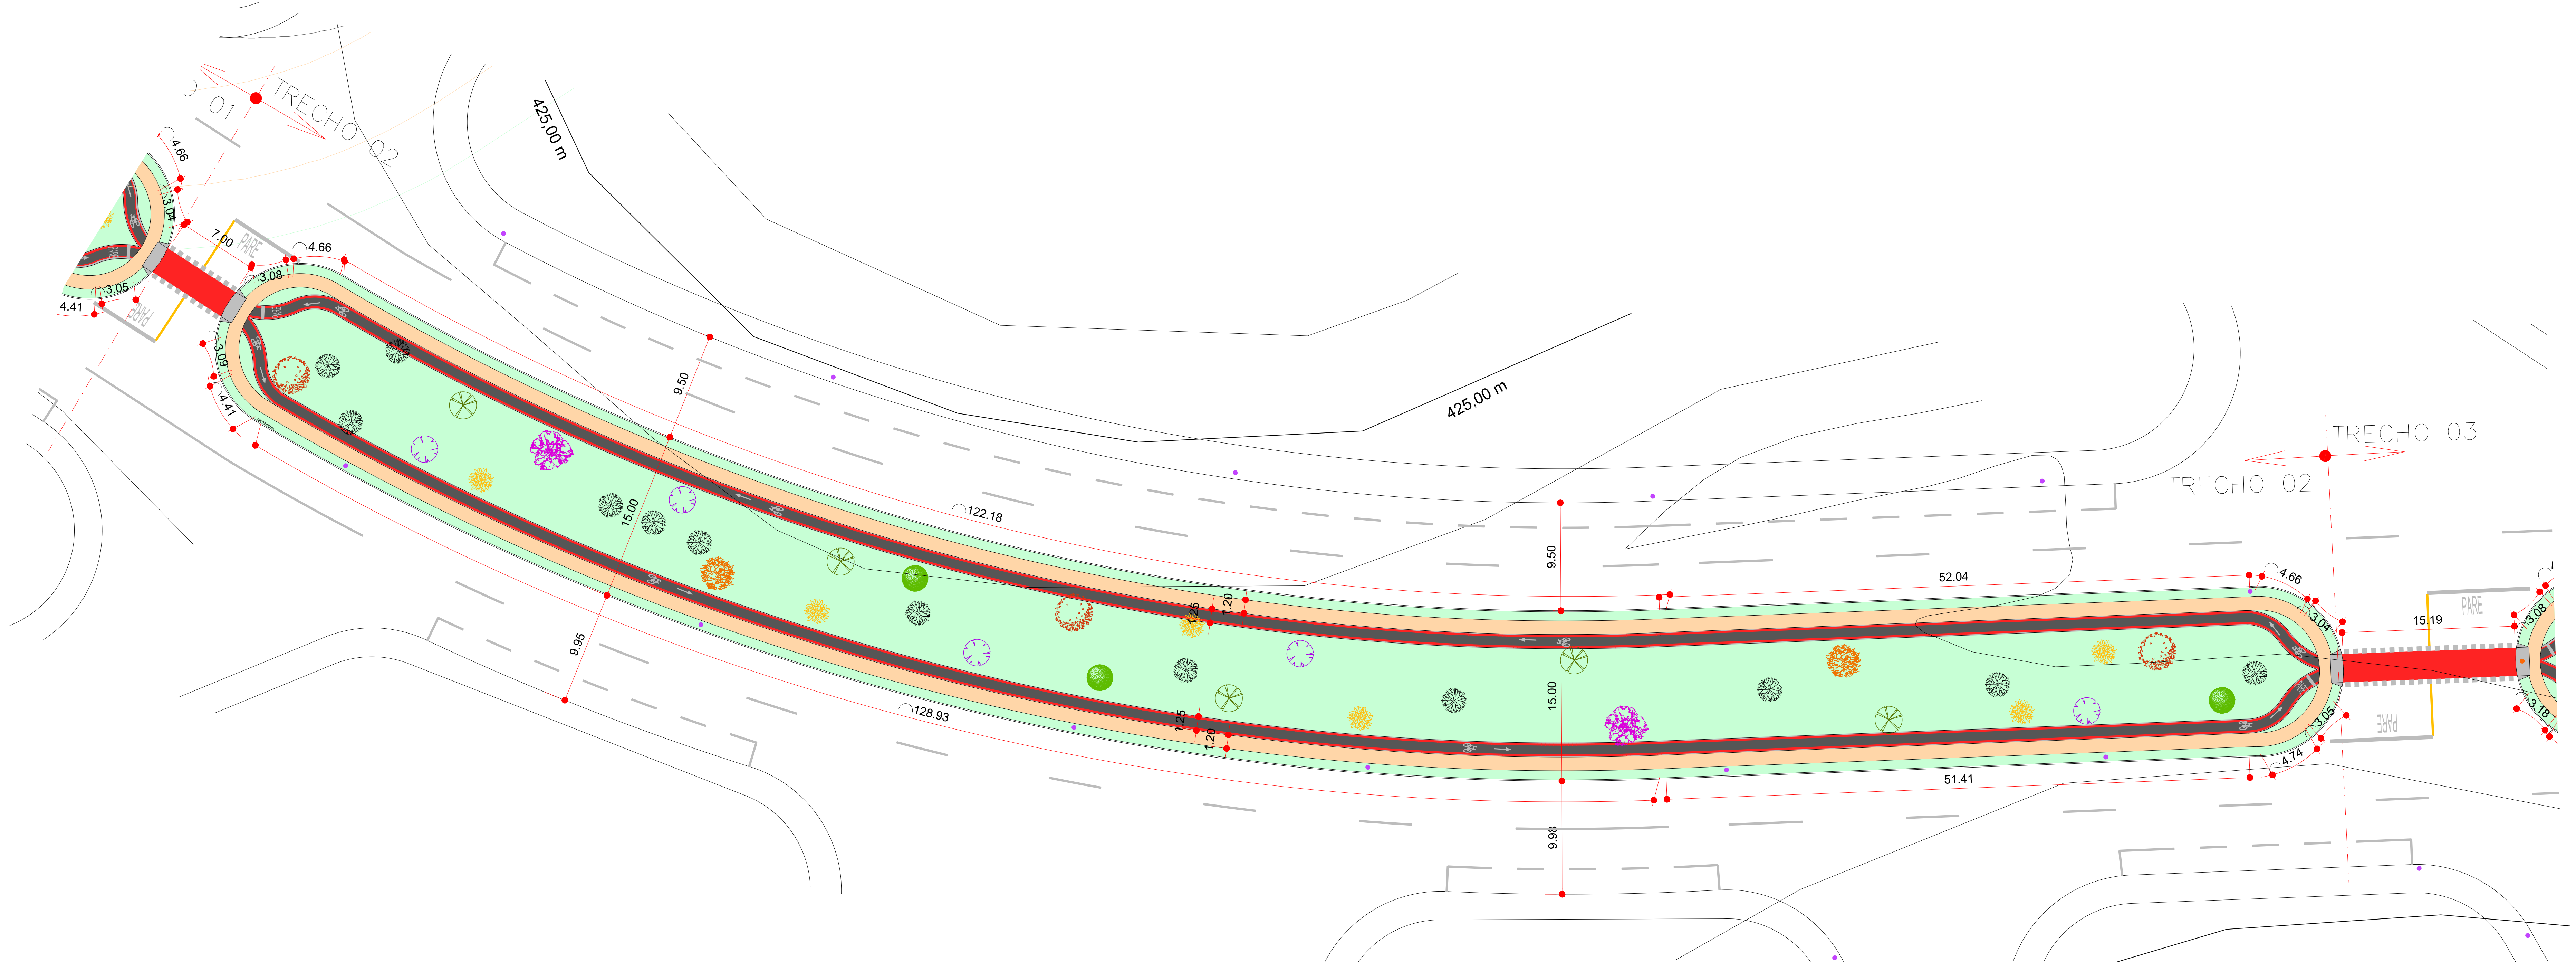

MUNICÍPIO DE PRESIDENTE PRUDENTE - SP
 LOCALIZAÇÃO A 88KM A OESTE DA CAPITAL DO ESTADO DE SÃO PAULO.
 POPULAÇÃO ESTIMADA: 207.825 HABITANTES
 ÁREA DO MUNICÍPIO: 862,107KM² SENDO 16,96KM² PERÍMETRO URBANO

TRECHO 01
ESCALA 1:100

MAPA DO EMPREENDIMENTO
SEM ESCALA

MAPA DE LOCALIZAÇÃO - TRECHO 01
SEM ESCALA

DETALHE RAMPAS
SEM ESCALA

PERFIL TRANSVERSAL
SEM ESCALA

ESPÉCIES DE PEQUENO PORTE

NOME POPULAR	NOME CIENTÍFICO	ORIGEM	ALTURA	FLORES	ÉPOCA FLORA.	FRUTO	ÉPOCA FRUTIF.	QUANT.
ACÁCIA-AMARELA	CASSIA FISTULA	EXÓTICA	EM TORNO DE 8M	CACHOS AMARELOS	SET. A OUT	-	-	44
GUARAMIRIM CHORÃO	MYRCIA ROSTRATA	NATIVA	4 A 8M	BRANCAS E MIÚDAS	NOV. A DEZ.	ATRAI AVIFAUNA	JAN A MAR	33

DADOS DO GUIA DE ARBORIZAÇÃO DE PRESIDENTE PRUDENTE

LEGENDA

- MARCAÇÃO DE CRUZAMENTO RODOCICLOVIÁRIO(MCC)
- CALÇADA A EXECUTAR
- CALÇADA EXISTENTE
- CICLOFAIXA - CRUZAMENTOS RUAS
- RAMPAS A EXECUTAR
- POSTE ILM. EXISTENTES
- POSTE ILM. A REALOCAR
- ÁRVORES EXISTENTES

TRECHO 02
ESCALA 1:2500

MAPA DO EMPREENDIMENTO
SEM ESCALA

MAPA DE LOCALIZAÇÃO - TRECHO 01
SEM ESCALA

DETALHE RAMPAS
SEM ESCALA

PERFIL TRANSVERSAL
SEM ESCALA

ESPÉCIES DE PEQUENO PORTE

NOME POPULAR	NOME CIENTÍFICO	ORIGEM	ALTURA	FLORES	ÉPOCA FLORA.	FRUTO	ÉPOCA FRUTIF.	QUANT.
ACÁCIA-AMARELA	CASSIA FISTULA	EXÓTICA	EM TORNO DE 8M	CACHOS AMARELOS	SET. A OUT	-	-	44
GUARAMIRIM CHORÃO	MYRCIA ROSTRATA	NATIVA	4 A 8M	BRANCAS E MIÚDAS	NOV. A DEZ.	ATRAI AVIFAUNA	JAN A MAR	33