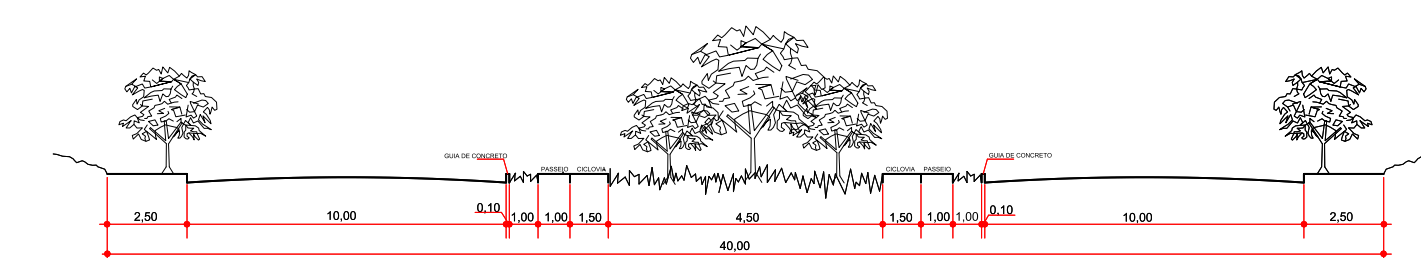

MAPA DE LOCALIZAÇÃO - TRECHO 04

SEM ESCALA

DETALHE RAMPAS

SEM ESCALA

PERFIL TRANSVERSAL

SEM ESCALA

ESPÉCIES DE PEQUENO PORTE

	NOME POPULAR	NOME CIENTÍFICO	ORIGEM	ALTURA	FLORES	ÉPOCA FLORA.	FRUTO	ÉPOCA FRUTIF.	QUANT.
	ACÁCIA-AMARELA	CASSIA PISTULA	EXÓTICA	EM TORNO DE 8M	CACHOS AMARELOS	SET. A OUT	-	-	44
	GUARAMIRIM CHORÃO	MYRCIA ROSTRATA	NATIVA	4 A 8M	BRANCAS E MIÚDAS	NOV. A DEZ.	ATRAI AVIFAUNA	JAN A MAR	33