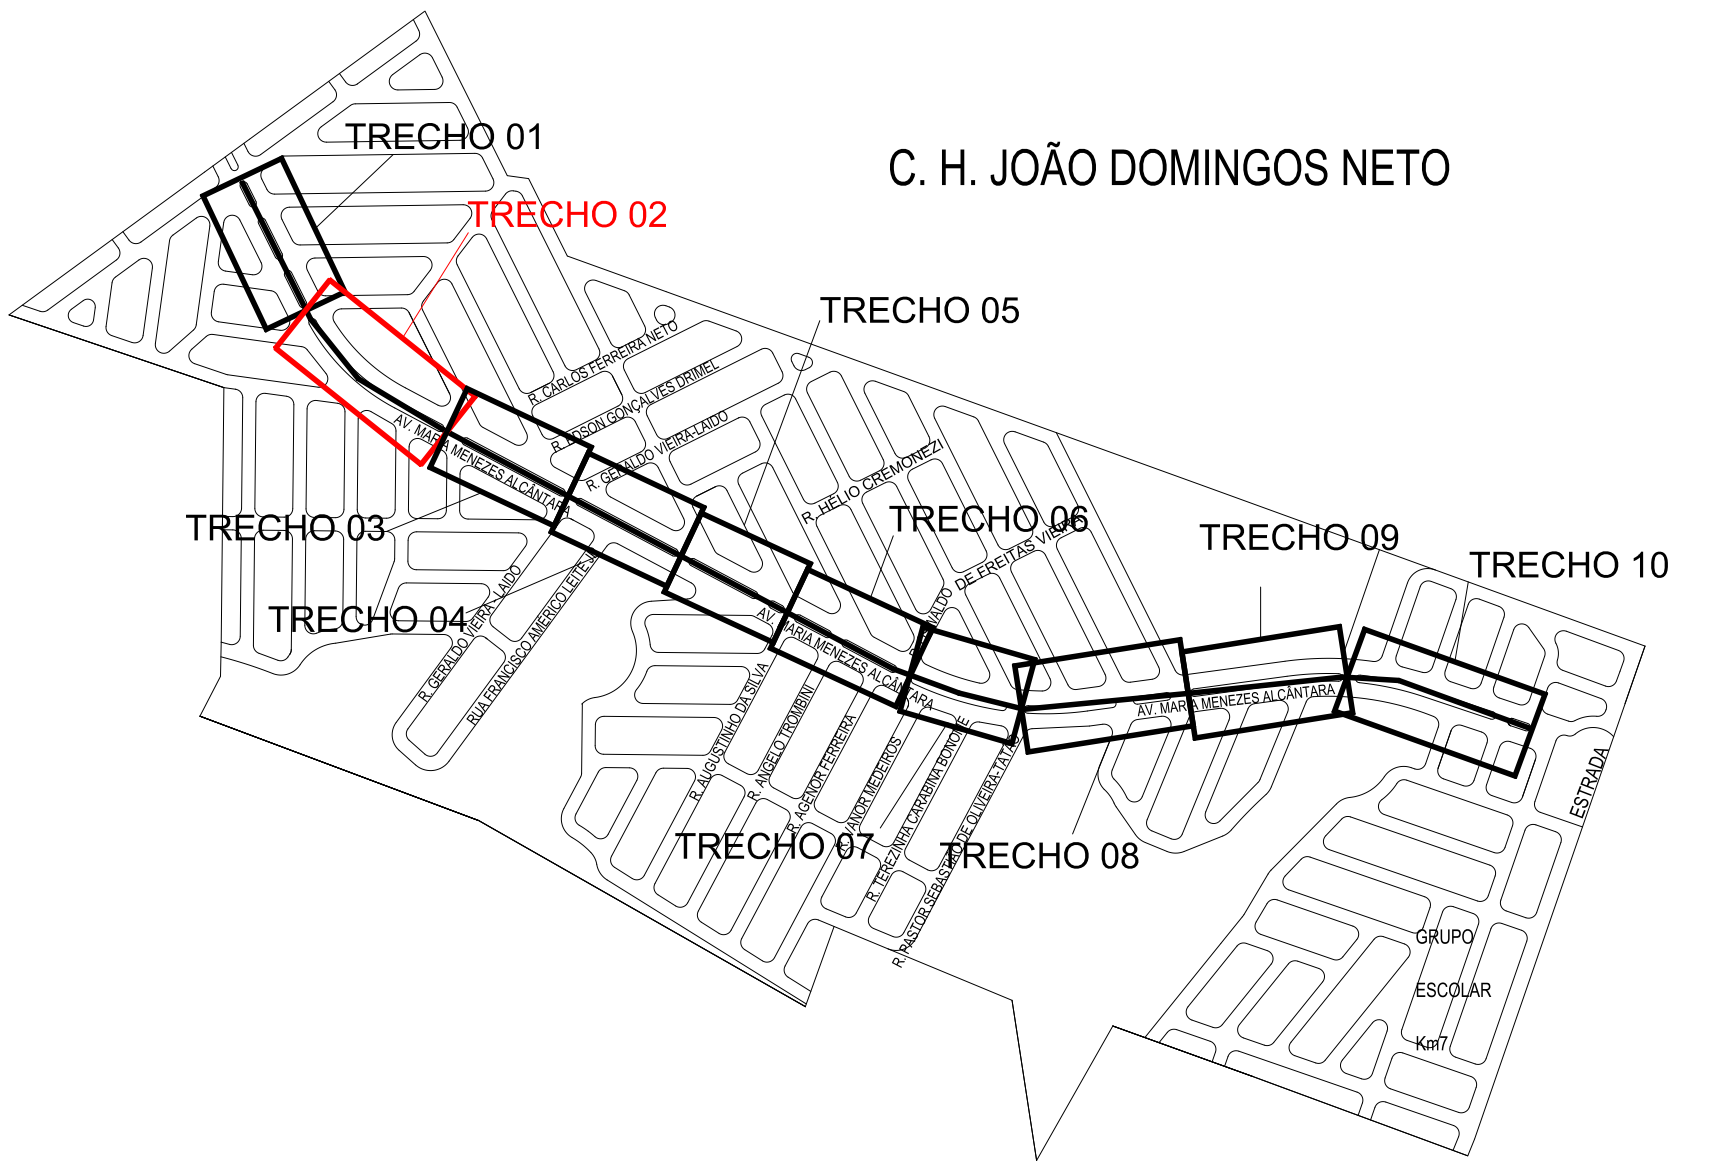

MUNICÍPIO DE PRESIDENTE PRUDENTE - SP
 LOCALIZAÇÃO A 88KM A OESTE DA CAPITAL DO ESTADO DE SÃO PAULO.
 POPULAÇÃO ESTIMADA: 207.825 HABITANTES
 ÁREA DO MUNICÍPIO: 862,107KM² SENDO 16,96KM² PERÍMETRO URBANO

TRECHO 01
ESCALA 1:100

MAPA DO EMPREENDIMENTO
SEM ESCALA

MAPA DE LOCALIZAÇÃO - TRECHO 01
SEM ESCALA

DETALHE RAMPAS
SEM ESCALA

PERFIL TRANSVERSAL
SEM ESCALA

ESPÉCIES DE PEQUENO PORTE

NOME POPULAR	NOME CIENTÍFICO	ORIGEM	ALTURA	FLORES	ÉPOCA FLORA.	FRUTO	ÉPOCA FRUTIF.	QUANT.
ACÁCIA-AMARELA	CASSIA FISTULA	EXÓTICA	EM TORNO DE 8M	CACHOS AMARELOS	SET. A OUT	-	-	44
GUARAMIRIM CHORÃO	MYRCIA ROSTRATA	NATIVA	4 A 8M	BRANCAS E MIÚDAS	NOV. A DEZ.	ATRAI AVIFAUNA	JAN A MAR	33

DADOS DO GUIA DE ARBORIZAÇÃO DE PRESIDENTE PRUDENTE

LEGENDA

- MARCAÇÃO DE CRUZAMENTO RODOCICLOVIÁRIO(MCC)
- CALÇADA A EXECUTAR
- CALÇADA EXISTENTE
- CICLOFAIXA - CRUZAMENTOS RUAS
- RAMPAS A EXECUTAR
- POSTE ILM. EXISTENTES
- POSTE ILM. A REALOCAR
- ÁRVORES EXISTENTES

TRECHO 02
ESCALA 1:2500

MAPA DO EMPREENDIMENTO
SEM ESCALA

MAPA DE LOCALIZAÇÃO - TRECHO 01
SEM ESCALA

DETALHE RAMPAS
SEM ESCALA

PERFIL TRANSVERSAL
SEM ESCALA

ESPÉCIES DE PEQUENO PORTE

NOME POPULAR	NOME CIENTÍFICO	ORIGEM	ALTURA	FLORES	ÉPOCA FLORA.	FRUTO	ÉPOCA FRUTIF.	QUANT.
ACÁCIA-AMARELA	CASSIA FISTULA	EXÓTICA	EM TORNO DE 8M	CACHOS AMARELOS	SET. A OUT	-	-	44
GUARAMIRIM CHORÃO	MYRCIA ROSTRATA	NATIVA	4 A 8M	BRANCAS E MIÚDAS	NOV. A DEZ.	ATRAI AVIFAUNA	JAN A MAR	33