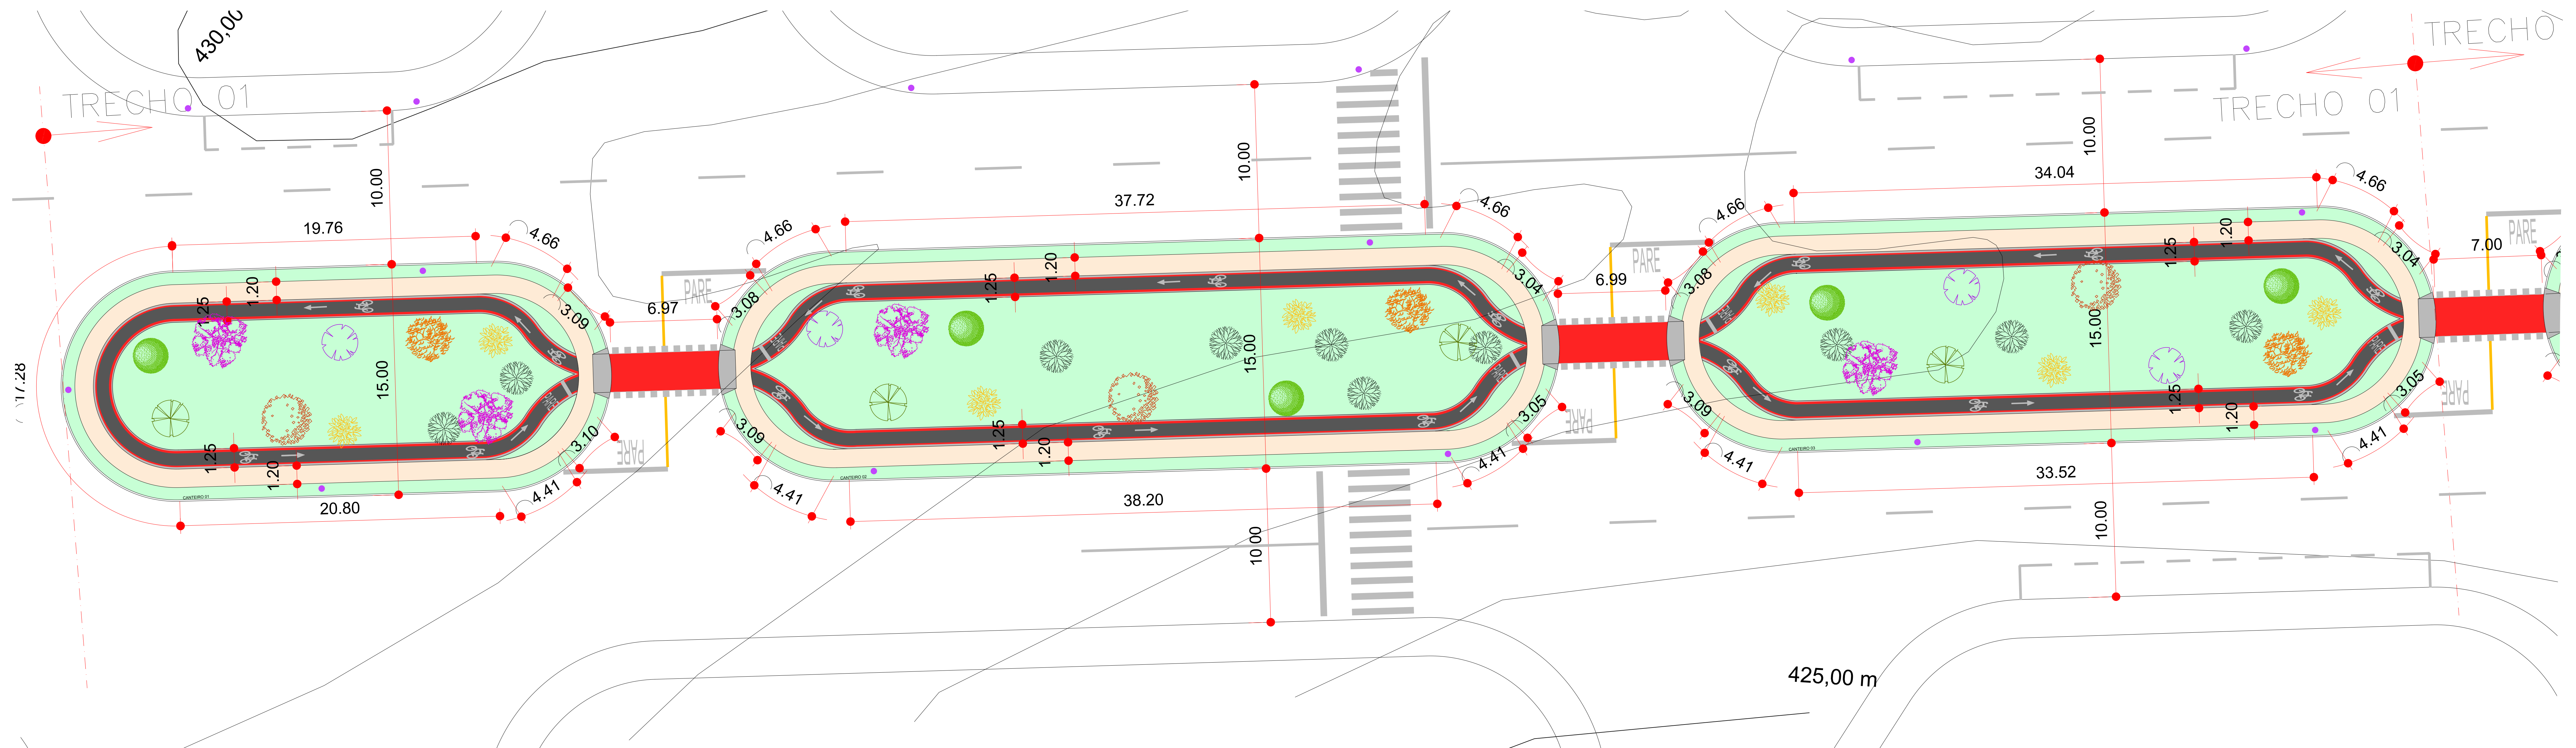

MUNICÍPIO DE PRESIDENTE PRUDENTE - SP
 LOCALIZAÇÃO A 88KM A OESTE DA CAPITAL DO ESTADO DE SÃO PAULO.
 POPULAÇÃO ESTIMADA: 207.825 HABITANTES
 ÁREA DO MUNICÍPIO: 862,107KM² SENDO 16,96KM² PERÍMETRO URBANO

LOCALIZAÇÃO DA CICLOVIA
SEM ESCALA

- CICLOVIA**
- A EXECUTAR - 1,58KM
 - FUTURA LIGAÇÃO
 - EXISTENTE

MAPA DO MUNICÍPIO
SEM ESCALA

CICLOVIA - CONJ. HABITACIONAL JOÃO DOMINGOS NETO
SEM ESCALA

PREFEITURA MUNICIPAL DE PRESIDENTE PRUDENTE MILTON CARLOS DE MELLO TUPÁ PREFEITO JOSÉ OSANIAM VICE-PREFEITO					
OBRA	CICLOVIA	DATA	04/06/2025	FOLHA	
LOCALIZAÇÃO	CONJ. HAB. JOÃO DOMINGOS NETO - PRES. PRUDENTE/SP	ESCALA	INDICADAS		01/12
ASSUNTO	CICLOVIA DO CONJUNTO HABITACIONAL JOÃO DOMINGOS NETO - PRESIDENTE PRUDENTE/SP	REVISÃO	-		
		AUTOR DO PROJ.			

XXXXXXXX.DWG

MAPA DE LOCALIZAÇÃO
1:10000

 PREFEITURA MUNICIPAL DE PRESIDENTE PRUDENTE MILTON CARLOS DE MELLO TUPÁ PREFEITO JOSÉ OSANIAM VICE-PREFEITO					
OBRA	CICLOVIA	DATA	04/06/2025	FOLHA	
LOCALIZAÇÃO	CONJ. HAB. JOÃO DOMINGOS NETO – PRES. PRUDENTE/SP	ESCALA	INDICADAS		02/12
ASSUNTO	ARTICULAÇÃO DOS TRECHOS DA CICLOVIA – PRESIDENTE PRUDENTE/SP	REVISÃO	–		
		AUTOR DO PROJ.			

TRECHO 01
ESCALA 1:100

MAPA DO EMPREENDIMENTO
SEM ESCALA

MAPA DE LOCALIZAÇÃO - TRECHO 01
SEM ESCALA

DETALHE RAMPAS
SEM ESCALA

PERFIL TRANSVERSAL
SEM ESCALA

ESPÉCIES DE PEQUENO PORTE

NOME POPULAR	NOME CIENTÍFICO	ORIGEM	ALTURA	FLORES	ÉPOCA FLORA.	FRUTO	ÉPOCA FRUTIF.	QUANT.
ACÁCIA-AMARELA	CASSIA FISTULA	EXÓTICA	EM TORNO DE 8M	CACHOS AMARELOS	SET. A OUT	-	-	44
GUARAMIRIM CHORÃO	MYRCIA ROSTRATA	NATIVA	4 A 8M	BRANCAS E MIÚDAS	NOV. A DEZ.	ATRAI AVIFAUNA	JAN A MAR	33