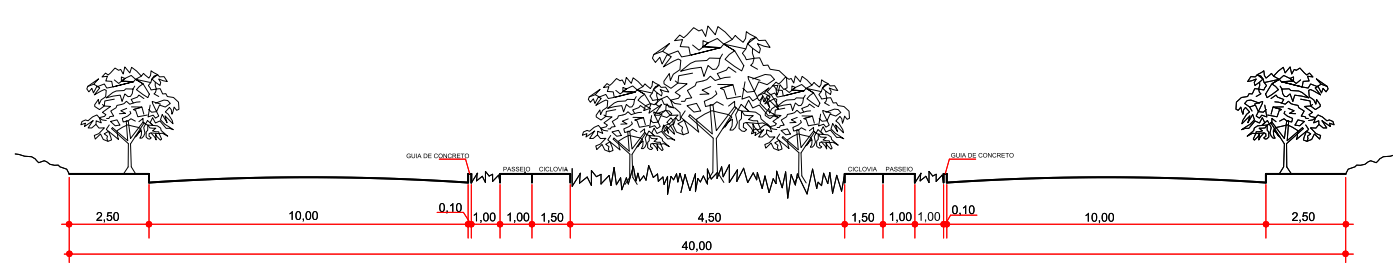

FOLHA: 04/12

TRECHO 03
ESCALA 1:1000

MAPA DO EMPREENDIMENTO
SEM ESCALA

MAPA DE LOCALIZAÇÃO - TRECHO 03
SEM ESCALA

DETALHE RAMPAS
SEM ESCALA

PERFIL TRANSVERSAL
SEM ESCALA

ESPÉCIES DE PEQUENO PORTE

NOME POPULAR	NOME CIENTÍFICO	ORIGEM	ALTURA	FLORES	ÉPOCA FLORA.	FRUTO	ÉPOCA FRUTIF.	QUANT.
ACÁCIA-AMARELA	CASSIA FISTULA	EXÓTICA	EM TORNO DE 8M	CACHOS AMARELOS	SET. A OUT.	-	-	44
GUARAMIRIM CHORÃO	MYRCIA ROSTRATA	NATIVA	4 A 8M	BRANCAS E MIÚDAS	NOV. A DEZ.	ATRAÍ AVIFAUNA	JAN A MAR	33