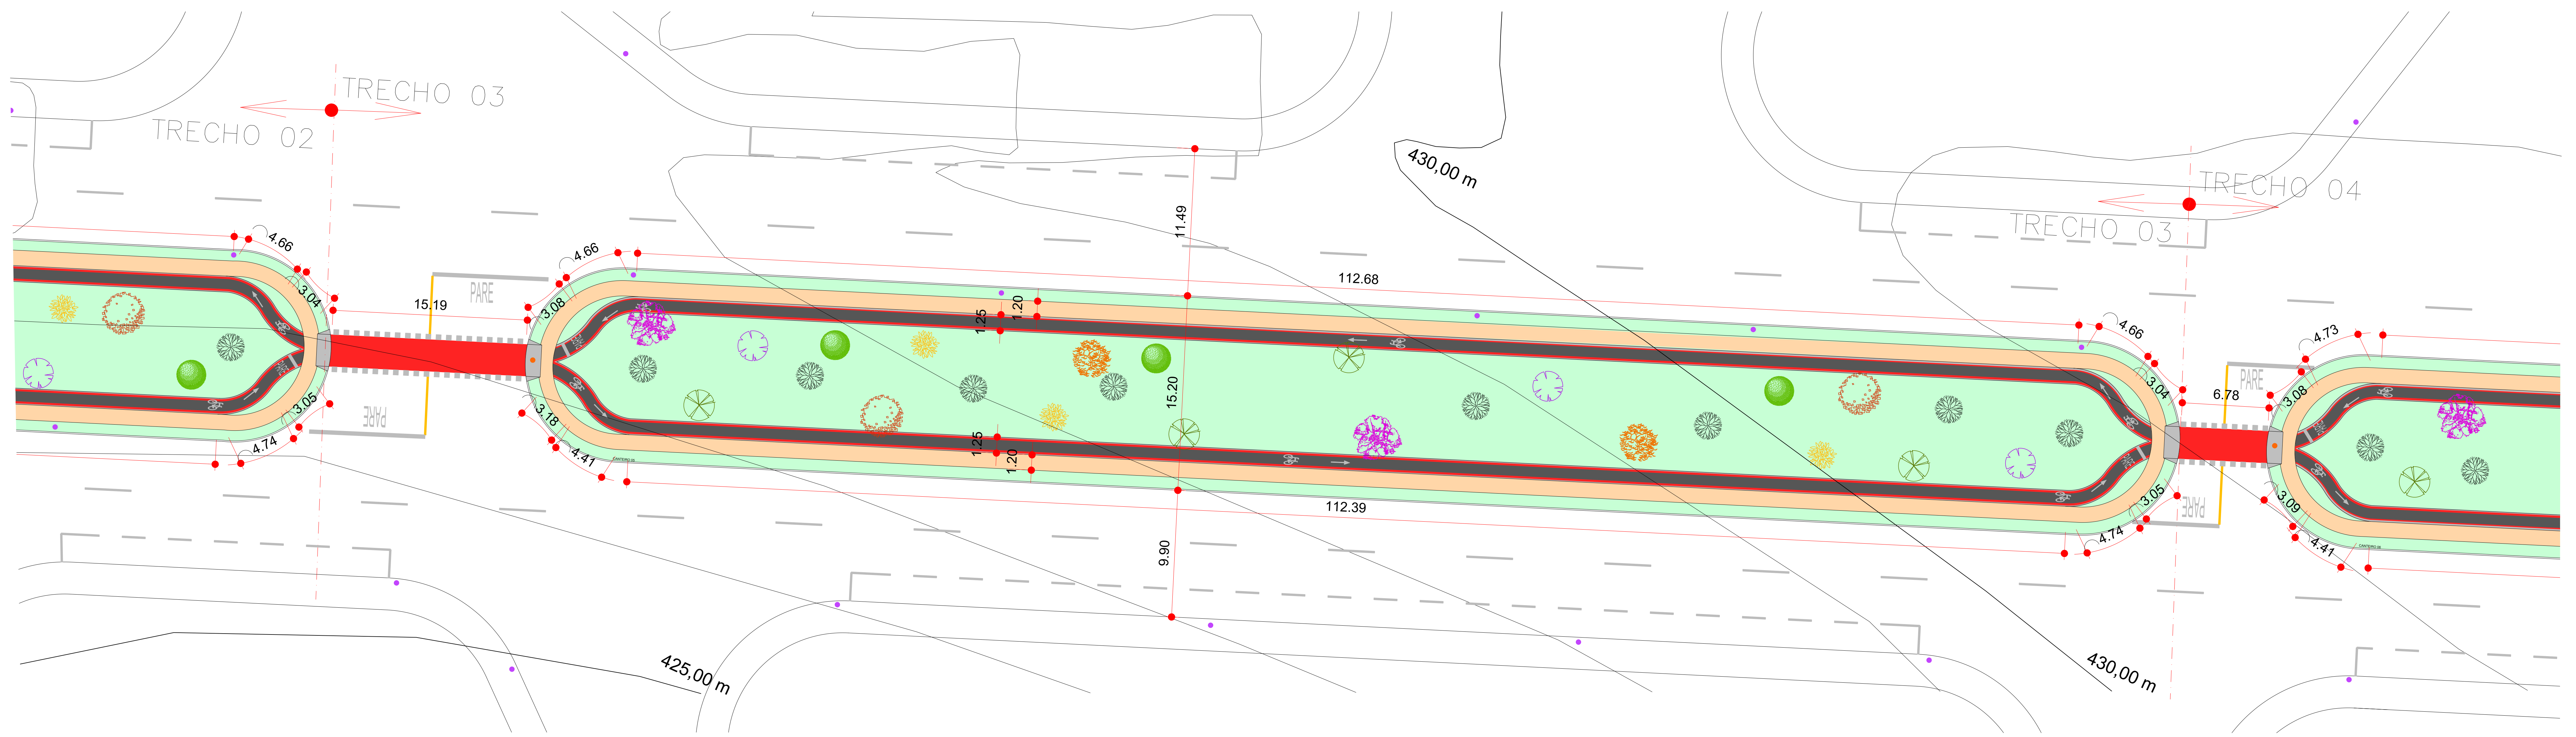

MUNICÍPIO DE PRESIDENTE PRUDENTE - SP
 LOCALIZAÇÃO A 88KM A OESTE DA CAPITAL DO ESTADO DE SÃO PAULO.
 POPULAÇÃO ESTIMADA: 207.825 HABITANTES
 ÁREA DO MUNICÍPIO: 862,107KM² SENDO 16,96KM² PERÍMETRO URBANO

TRECHO 02
ESCALA 1:2500

MAPA DO EMPREENDIMENTO
SEM ESCALA

MAPA DE LOCALIZAÇÃO - TRECHO 01
SEM ESCALA

DETALHE RAMPAS
SEM ESCALA

PERFIL TRANSVERSAL
SEM ESCALA

ESPÉCIES DE PEQUENO PORTE

NOME POPULAR	NOME CIENTÍFICO	ORIGEM	ALTURA	FLORES	ÉPOCA FLORA.	FRUTO	ÉPOCA FRUTIF.	QUANT.
ACÁCIA-AMARELA	CASSIA FISTULA	EXÓTICA	EM TORNO DE 8M	CACHOS AMARELOS	SET. A OUT	-	-	44
GUARAMIRIM CHORÃO	MYRCIA ROSTRATA	NATIVA	4 A 8M	BRANCAS E MIÚDAS	NOV. A DEZ.	ATRAI AVIFAUNA	JAN A MAR	33

DADOS DO GUIA DE ARBORIZAÇÃO DE PRESIDENTE PRUDENTE

LEGENDA

- MARCAÇÃO DE CRUZAMENTO RODOCICLOVIÁRIO(MCC)
- CALÇADA A EXECUTAR
- CALÇADA EXISTENTE
- CICLOFAIXA - CRUZAMENTOS RUAS
- RAMPAS A EXECUTAR
- POSTE ILM. EXISTENTES
- POSTE ILM. A REALOCAR
- ÁRVORES EXISTENTES

FOLHA: 04/12

TRECHO 03
ESCALA 1:1000

MAPA DO EMPREENDIMENTO
SEM ESCALA

MAPA DE LOCALIZAÇÃO - TRECHO 03
SEM ESCALA

DETALHE RAMPAS
SEM ESCALA

PERFIL TRANSVERSAL
SEM ESCALA

ESPÉCIES DE PEQUENO PORTE

NOME POPULAR	NOME CIENTÍFICO	ORIGEM	ALTURA	FLORES	ÉPOCA FLORA.	FRUTO	ÉPOCA FRUTIF.	QUANT.
ACÁCIA-AMARELA	CASSIA FISTULA	EXÓTICA	EM TORNO DE 8M	CACHOS AMARELOS	SET. A OUT.	-	-	44
GUARAMIRIM CHORÃO	MYRCIA ROSTRATA	NATIVA	4 A 8M	BRANCAS E MIÚDAS	NOV. A DEZ.	ATRAÍ AVIFAUNA	JAN A MAR	33