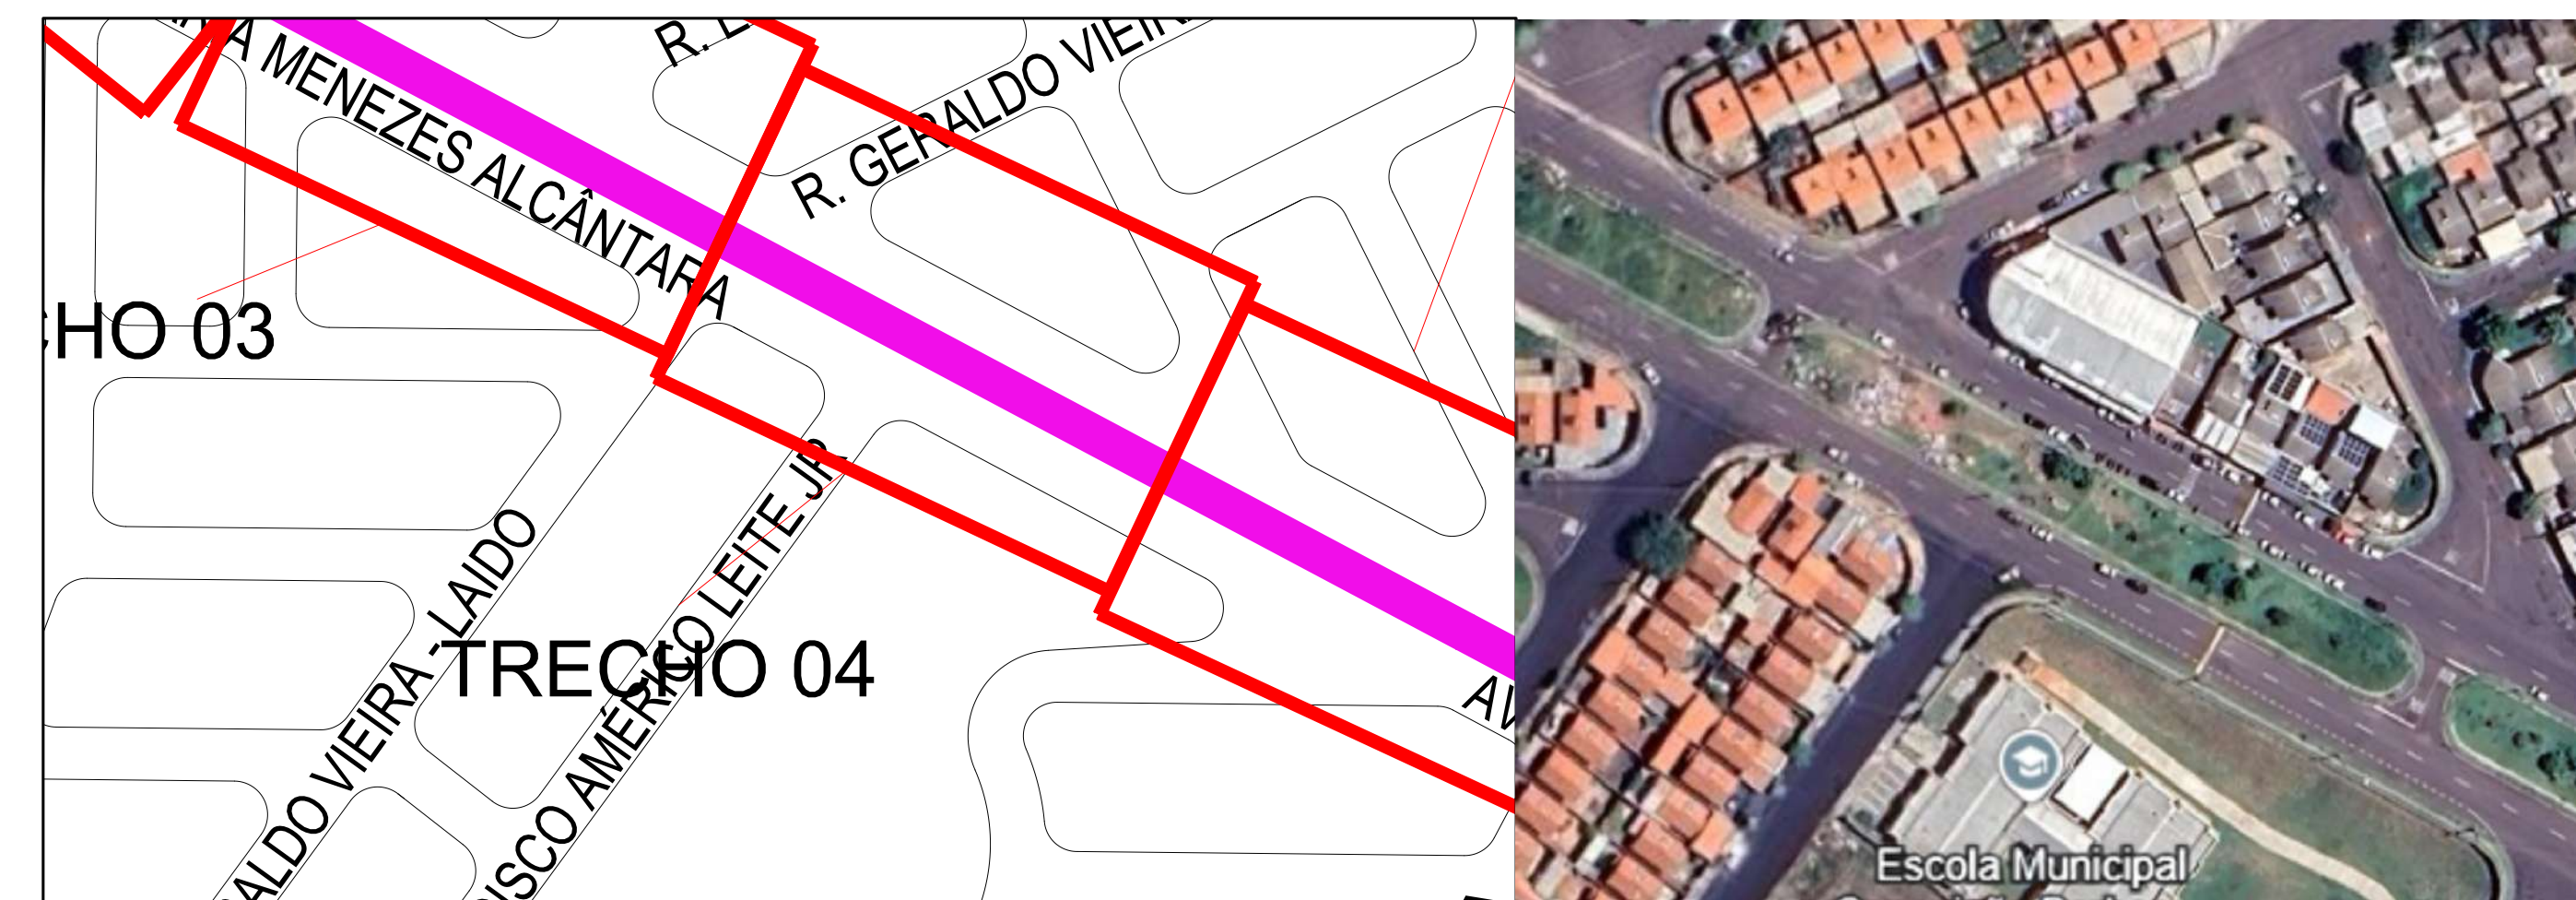

MAPA DE LOCALIZAÇÃO - TRECHO 04

SEM ESCALA

SEM ESCALA

SEM ESCALA

ESPÉCIES DE PEQUENO PORTE

	NOME POPULAR	NOME CIENTÍFICO	ORIGEM	ALTURA	FLORES	ÉPOCA FLORA.	FRUTO	ÉPOCA FRUTIF.	QUANT.
	ACÁCIA-AMARELA	CASSIA PISTULA	EXÓTICA	EM TORNO DE 8M	CACHOS AMARELOS	SET. A OUT	-	-	44
	GUARAMIRIM CHORÃO	MYRCIA ROSTRATA	NATIVA	4 A 8M	BRANCAS E MIÚDAS	NOV. A DEZ.	ATRAI AVIFAUNA	JAN A MAR	33

ESPÉCIES DE MÉDIO PORTE

	NOME POPULAR	NOME CIENTÍFICO	ORIGEM	ALTURA	FLORES	ÉPOCA FLORA.	FRUTO	ÉPOCA FRUTIF.	QUANT.
	MAGNÓLIA	MAGNOLIA CHAMPACA	EXÓTICA	7 A 10M	AMARELAS	OUT. A NOV.	ATRAI AVIFAUNA	FEV. A OUT.	47
	PATA-DE-VACA	BAUHINIA VARIEGATA	NATIVA	7 A 10M	ROSADAS	JUN. A SET.	-	-	43

ESPÉCIES DE GRANDE PORTE

	NOME POPULAR	NOME CIENTÍFICO	ORIGEM	ALTURA	FLORES	ÉPOCA FLORA.	FRUTO	ÉPOCA FRUTIF.	QUANT.
	IPÊ-ROSA	HANDROANTHUS SP	NATIVA	15 A 20M	ROSAS	AGO. A OUT	-	-	30
	CANAFISTULA	PELTHOPHORUM RUMDUBIUM	NATIVA	15 A 20M	PANICULAS GRANDES	DEZ. A FEV.	-	-	21
	TAMAN-QUEIRA	AEGIPHILA INTEGRIFÓLIA	NATIVA	4 A 10M	BRANCAS E MIÚDAS	DEZ. A FEV.	ATRAI AVIFAUNA	ABR. A MAI.	25

DADOS DO GUIA DE ARBORIZAÇÃO DE PRESIDENTE PRUDENTE

LEGENDA

- MARCAÇÃO DE CRUZAMENTO RODOCICLOVIÁRIO(MCC)
- CALÇADA A EXECUTAR
- CALÇADA EXISTENTE
- CICLOFAIXA - CRUZAMENTOS RUAS
- RAMPAS A EXECUTAR
- POSTE ILUM. EXISTENTES
- POSTE ILUM. A REALOCAR
- ÁRVORES EXISTENTES

EXTENSÃO CICLOVIA: 252,84 m
EXTENSÃO CICLOFAIXA CRUZAMENTO RUAS: 6,78 m
RAMPAS A EXECUTAR: 02 UNIDADES

OBRA CICLOVIA	DATA 04/06/2025	FOLHA
LOCALIZAÇÃO CONJ. HAB. JOÃO DOMINGOS NETO - PRES. PRUDENTE/SP	ESCALA INDICADAS	06/12
ASSUNTO TRECHO 04 DA CICLOVIA - PRESIDENTE PRUDENTE/SP	REVISÃO -	AUTOR DO PROJ.