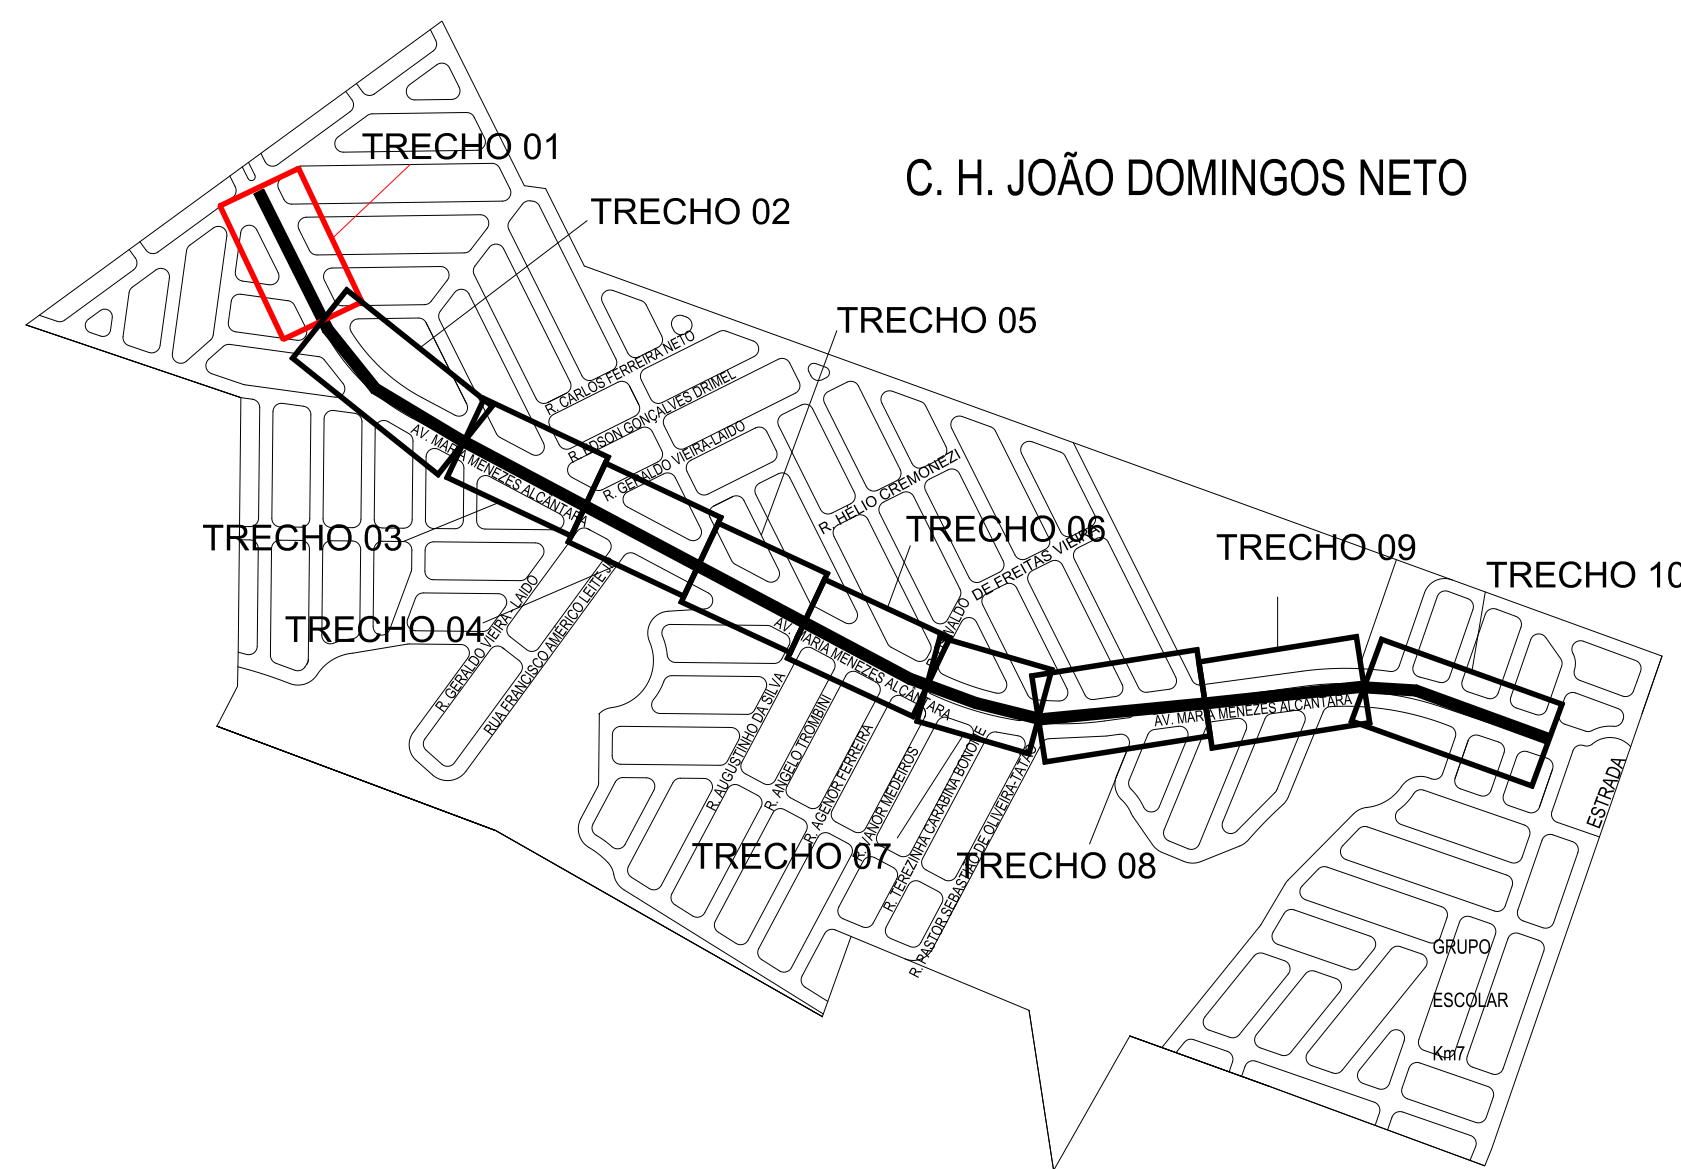

MUNICÍPIO DE PRESIDENTE PRUDENTE - SP
 LOCALIZAÇÃO A 88KM A OESTE DA CAPITAL DO ESTADO DE SÃO PAULO.
 POPULAÇÃO ESTIMADA: 207.825 HABITANTES
 ÁREA DO MUNICÍPIO: 862,107KM² SENDO 16,96KM² PERÍMETRO URBANO

XXXXXXXX.DWG

MAPA DE LOCALIZAÇÃO
1:10000

 PREFEITURA MUNICIPAL DE PRESIDENTE PRUDENTE MILTON CARLOS DE MELLO TUPÁ PREFEITO JOSÉ OSANIAM VICE-PREFEITO					
OBRA	CICLOVIA	DATA	04/06/2025	FOLHA	
LOCALIZAÇÃO	CONJ. HAB. JOÃO DOMINGOS NETO – PRES. PRUDENTE/SP	ESCALA	INDICADAS		02/12
ASSUNTO	ARTICULAÇÃO DOS TRECHOS DA CICLOVIA – PRESIDENTE PRUDENTE/SP	REVISÃO	–		
		AUTOR DO PROJ.			

TRECHO 01
ESCALA 1:100

MAPA DO EMPREENDIMENTO
SEM ESCALA

MAPA DE LOCALIZAÇÃO - TRECHO 01
SEM ESCALA

DETALHE RAMPAS
SEM ESCALA

PERFIL TRANSVERSAL
SEM ESCALA

ESPÉCIES DE PEQUENO PORTE

NOME POPULAR	NOME CIENTÍFICO	ORIGEM	ALTURA	FLORES	ÉPOCA FLORA.	FRUTO	ÉPOCA FRUTIF.	QUANT.
ACÁCIA-AMARELA	CASSIA FISTULA	EXÓTICA	EM TORNO DE 8M	CACHOS AMARELOS	SET. A OUT	-	-	44
GUARAMIRIM CHORÃO	MYRCIA ROSTRATA	NATIVA	4 A 8M	BRANCAS E MIÚDAS	NOV. A DEZ.	ATRAI AVIFAUNA	JAN A MAR	33