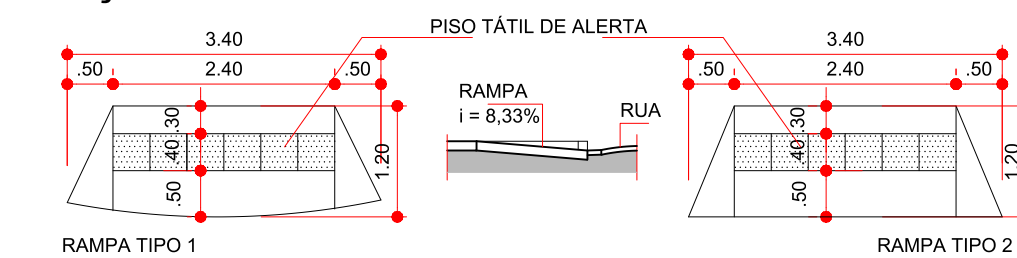

MAPA DE LOCALIZAÇÃO - TRECHO 04

SEM ESCALA

DETALHE RAMPAS

SEM ESCALA

PERFIL TRANSVERSAL

SEM ESCALA

ESPÉCIES DE PEQUENO PORTE

	NOME POPULAR	NOME CIENTÍFICO	ORIGEM	ALTURA	FLORES	ÉPOCA FLORA.	FRUTO	ÉPOCA FRUTIF.	QUANT.
	ACÁCIA-AMARELA	CASSIA PISTULA	EXÓTICA	EM TORNO DE 8M	CACHOS AMARELOS	SET. A OUT	-	-	44
	GUARAMIRIM CHORÃO	MYRCIA ROSTRATA	NATIVA	4 A 8M	BRANCAS E MIÚDAS	NOV. A DEZ.	ATRAI AVIFAUNA	JAN A MAR	33