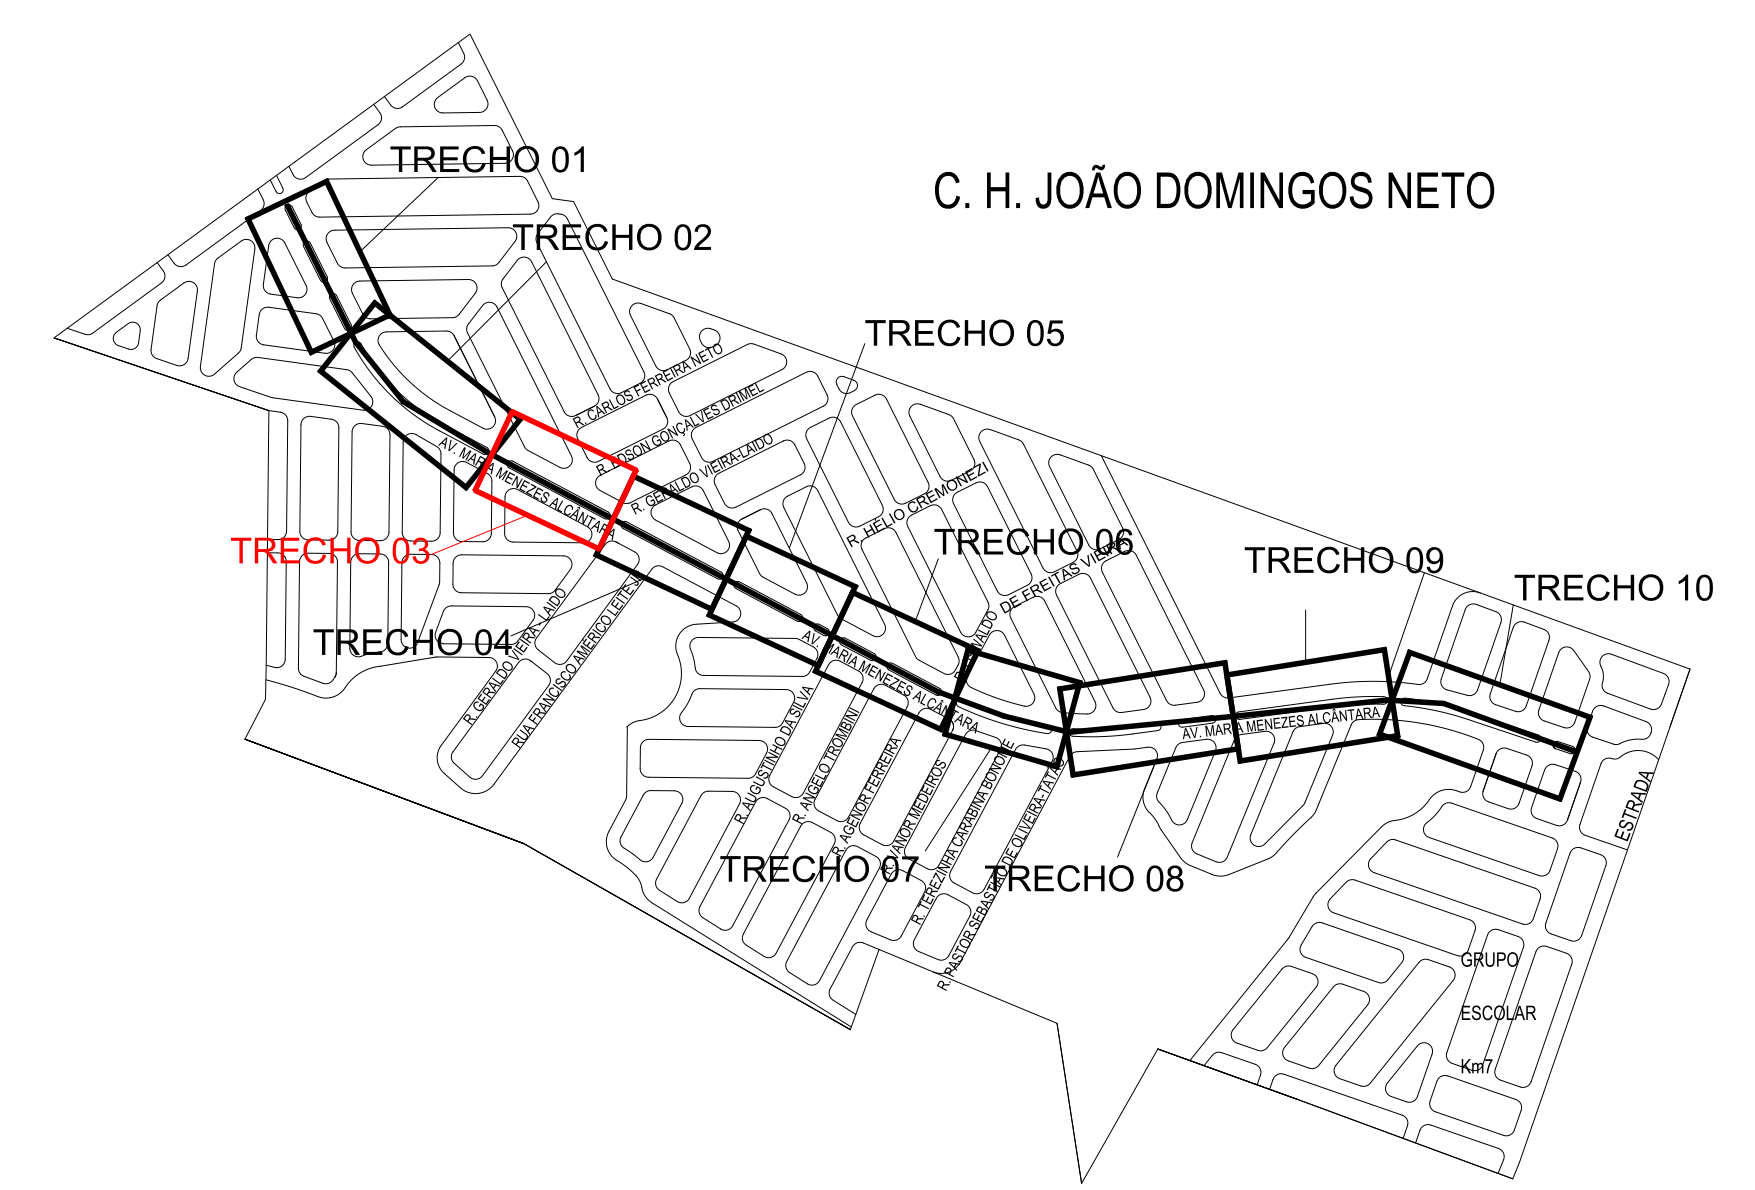

MUNICÍPIO DE PRESIDENTE PRUDENTE - SP
 LOCALIZAÇÃO A 88KM A OESTE DA CAPITAL DO ESTADO DE SÃO PAULO.
 POPULAÇÃO ESTIMADA: 207.825 HABITANTES
 ÁREA DO MUNICÍPIO: 862,107KM² SENDO 16,96KM² PERÍMETRO URBANO

FOLHA: 04/12

TRECHO 03
ESCALA 1:1000

MAPA DO EMPREENDIMENTO
SEM ESCALA

MAPA DE LOCALIZAÇÃO - TRECHO 03
SEM ESCALA

DETALHE RAMPAS
SEM ESCALA

PERFIL TRANSVERSAL
SEM ESCALA

ESPÉCIES DE PEQUENO PORTE

NOME POPULAR	NOME CIENTÍFICO	ORIGEM	ALTURA	FLORES	ÉPOCA FLORA.	FRUTO	ÉPOCA FRUTIF.	QUANT.
ACÁCIA-AMARELA	CASSIA FISTULA	EXÓTICA	EM TORNO DE 8M	CACHOS AMARELOS	SET. A OUT.	-	-	44
GUARAMIRIM CHORÃO	MYRCIA ROSTRATA	NATIVA	4 A 8M	BRANCAS E MIÚDAS	NOV. A DEZ.	ATRAÍ AVIFAUNA	JAN A MAR	33