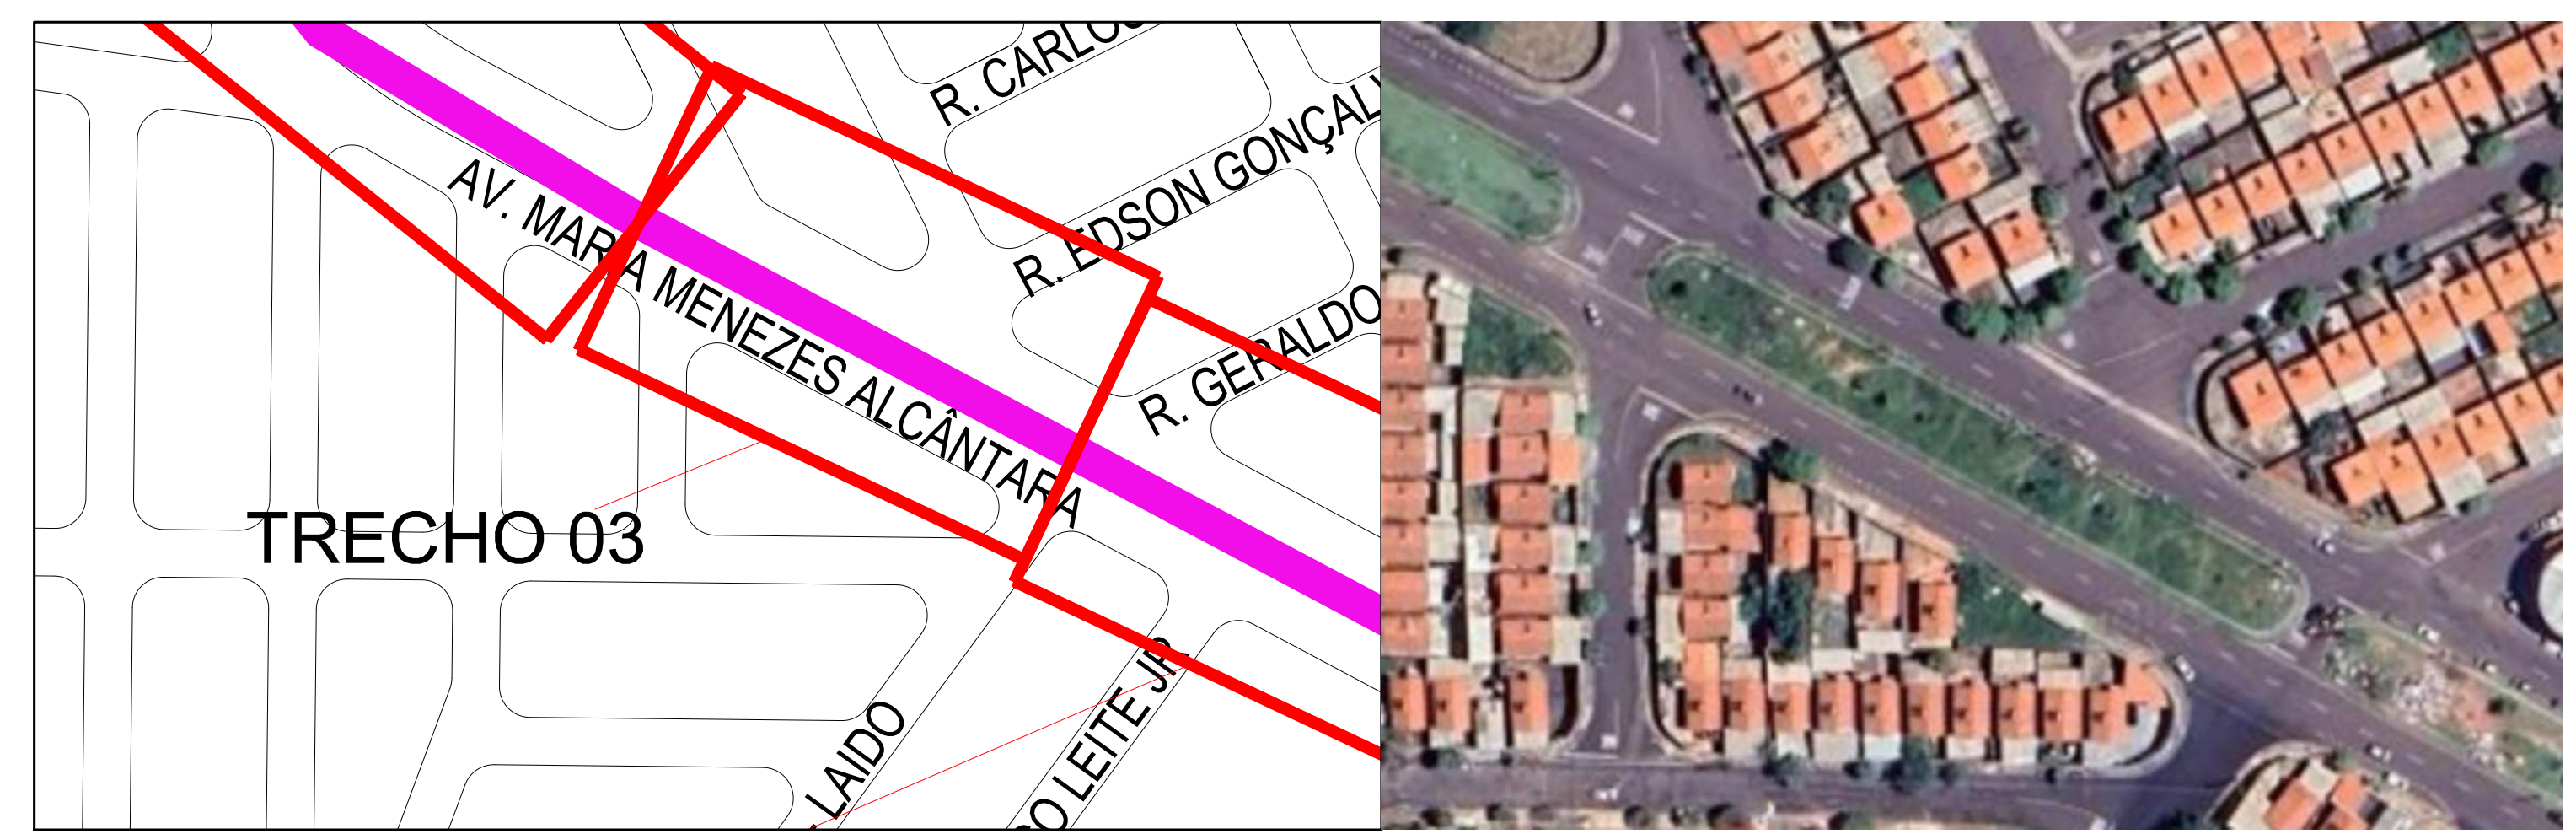

FOLHA: 04/12

TRECHO 03
ESCALA 1:1000

MAPA DO EMPREENDIMENTO
SEM ESCALA

MAPA DE LOCALIZAÇÃO - TRECHO 03
SEM ESCALA

DETALHE RAMPAS
SEM ESCALA

PERFIL TRANSVERSAL
SEM ESCALA

ESPÉCIES DE PEQUENO PORTE

NOME POPULAR	NOME CIENTÍFICO	ORIGEM	ALTURA	FLORES	ÉPOCA FLORA.	FRUTO	ÉPOCA FRUTIF.	QUANT.
ACÁCIA-AMARELA	CASSIA FISTULA	EXÓTICA	EM TORNO DE 8M	CACHOS AMARELOS	SET. A OUT.	-	-	44
GUARAMIRIM CHORÃO	MYRCIA ROSTRATA	NATIVA	4 A 8M	BRANCAS E MIÚDAS	NOV. A DEZ.	ATRAÍ AVIFAUNA	JAN A MAR	33