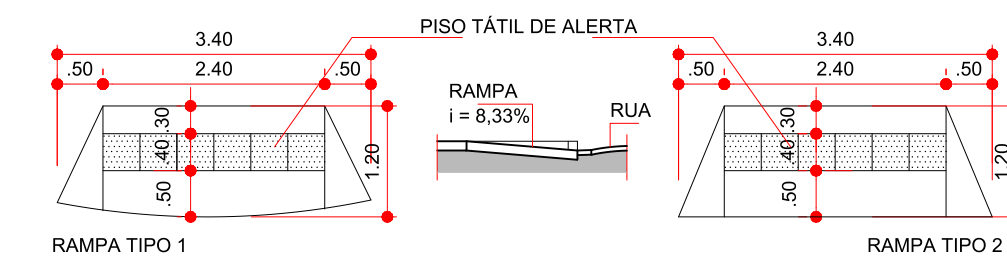

TRECHO 01
ESCALA 1:100

MAPA DO EMPREENDIMENTO
SEM ESCALA

MAPA DE LOCALIZAÇÃO - TRECHO 01
SEM ESCALA

DETALHE RAMPAS
SEM ESCALA

PERFIL TRANSVERSAL
SEM ESCALA

ESPÉCIES DE PEQUENO PORTE

NOME POPULAR	NOME CIENTÍFICO	ORIGEM	ALTURA	FLORES	ÉPOCA FLORA.	FRUTO	ÉPOCA FRUTIF.	QUANT.
ACÁCIA-AMARELA	CASSIA FISTULA	EXÓTICA	EM TORNO DE 8M	CACHOS AMARELOS	SET. A OUT	-	-	44
GUARAMIRIM CHORÃO	MYRCIA ROSTRATA	NATIVA	4 A 8M	BRANCAS E MIÚDAS	NOV. A DEZ.	ATRAI AVIFAUNA	JAN A MAR	33