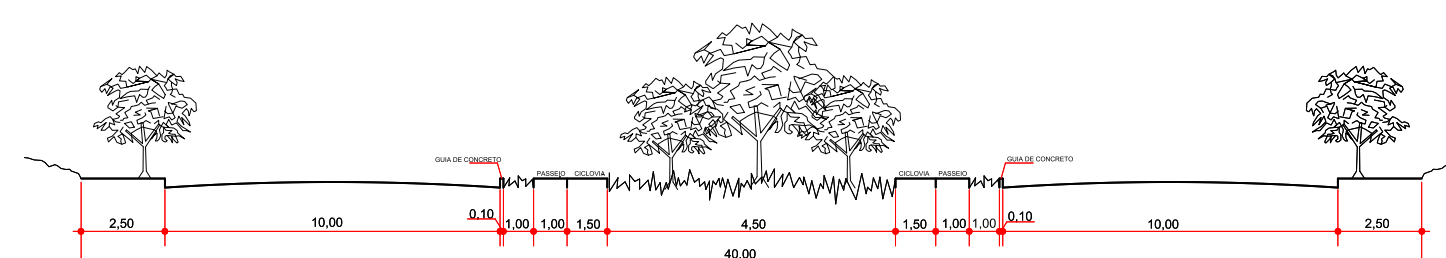

TRECHO 01
ESCALA 1:100

MAPA DO EMPREENDIMENTO
SEM ESCALA

MAPA DE LOCALIZAÇÃO - TRECHO 01
SEM ESCALA

DETALHE RAMPAS
SEM ESCALA

PERFIL TRANSVERSAL
SEM ESCALA

ESPÉCIES DE PEQUENO PORTE

NOME POPULAR	NOME CIENTÍFICO	ORIGEM	ALTURA	FLORES	ÉPOCA FLORA.	FRUTO	ÉPOCA FRUTIF.	QUANT.
ACÁCIA-AMARELA	CASSIA FISTULA	EXÓTICA	EM TORNO DE 8M	CACHOS AMARELOS	SET. A OUT	-	-	44
GUARAMIRIM CHORÃO	MYRCIA ROSTRATA	NATIVA	4 A 8M	BRANCAS E MIÚDAS	NOV. A DEZ.	ATRAI AVIFAUNA	JAN A MAR	33