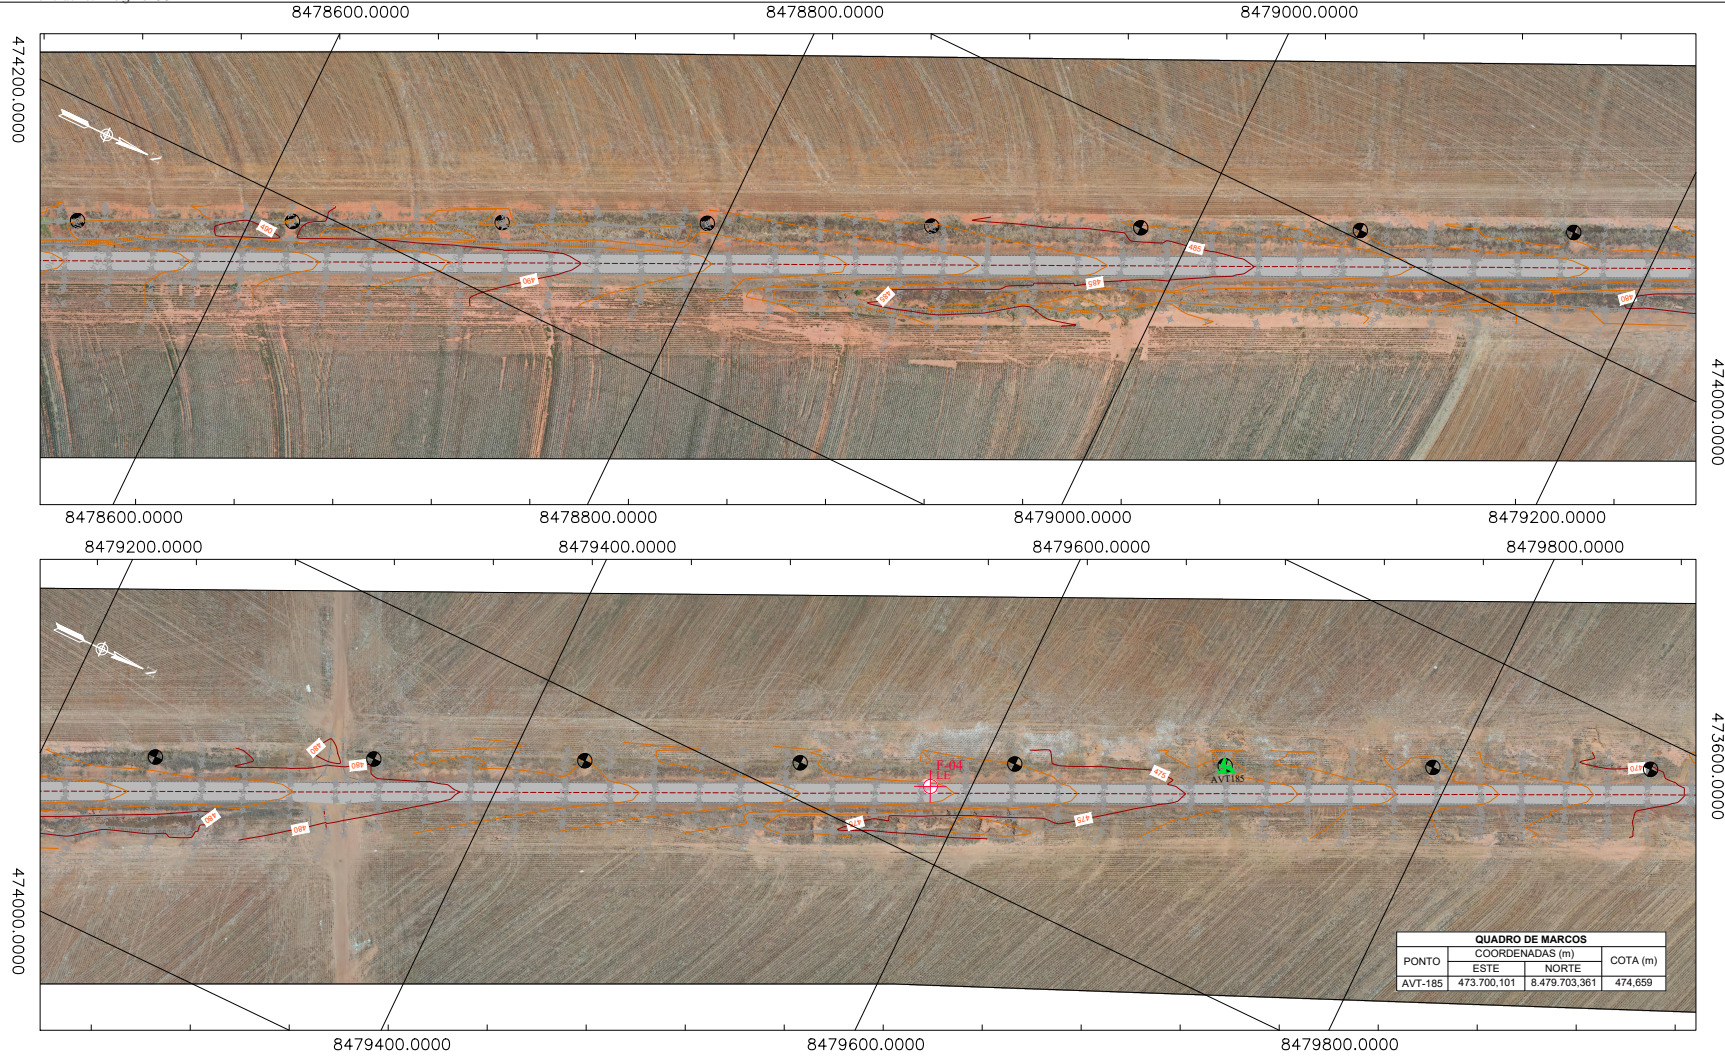

QUADRO DE MARCOS		
PONTO	COORDENADAS (m)	
	ESTE	NORTE
AVT-185	473.700,101	8.479.703,361
		COTA (m)
		474,659

CONVENÇÃO			
	Pavimento existente em asfalto		Pontos Cotados
	Vegetação existente		Canaleta/Sarjeta
	Brejo		Tubo de Drenagem
	Placa de Sinalização		Eixo de Vias
	Marco de Poligonal		Portão
			Bordo de Estrada
			Meio-Fio
			Bordo da Pista
			Talude Existente
			Curvas de nível
			Rios, córregos, banhados
			Poste
			Texto de Drenagem
			Ala de Concreto
			Furo de Sondagem

	GOVERNO DO ESTADO DE MATO GROSSO	
	SECRETARIA DE ESTADO DE INFRAESTRUTURA E LOGÍSTICA - SINFRA	
PROJETO DE RESTAURAÇÃO DE RODOVIAS		
COORDENADOR NOME: KLEBER PEREIRA MACHADO CREA: ES-007839/D VISTO: 54570 ART Nº: 1220030037852	RODOVIA: MT-349 TRECHO: ENTR MT-235 (ARMAZEM ADM) A RIO ALEGRE (Div. São José do Rio Claro/Novo Maringá) (Fm Pavimentação) EXTENSÃO: 12,27 KM	ESCALA: 1/2000 DATA: 2025 FOLHA: 19 TOP-05
NOME: KLEBER PEREIRA MACHADO CREA: ES-007839/D VISTO: 54570 ART Nº: 1220030037852	TÍTULO: ESTUDOS TOPOGRÁFICOS	

Imagem de satélite: Google Earth - 10/27/2025, 10:27:26 por AMANDA ARAUJO.