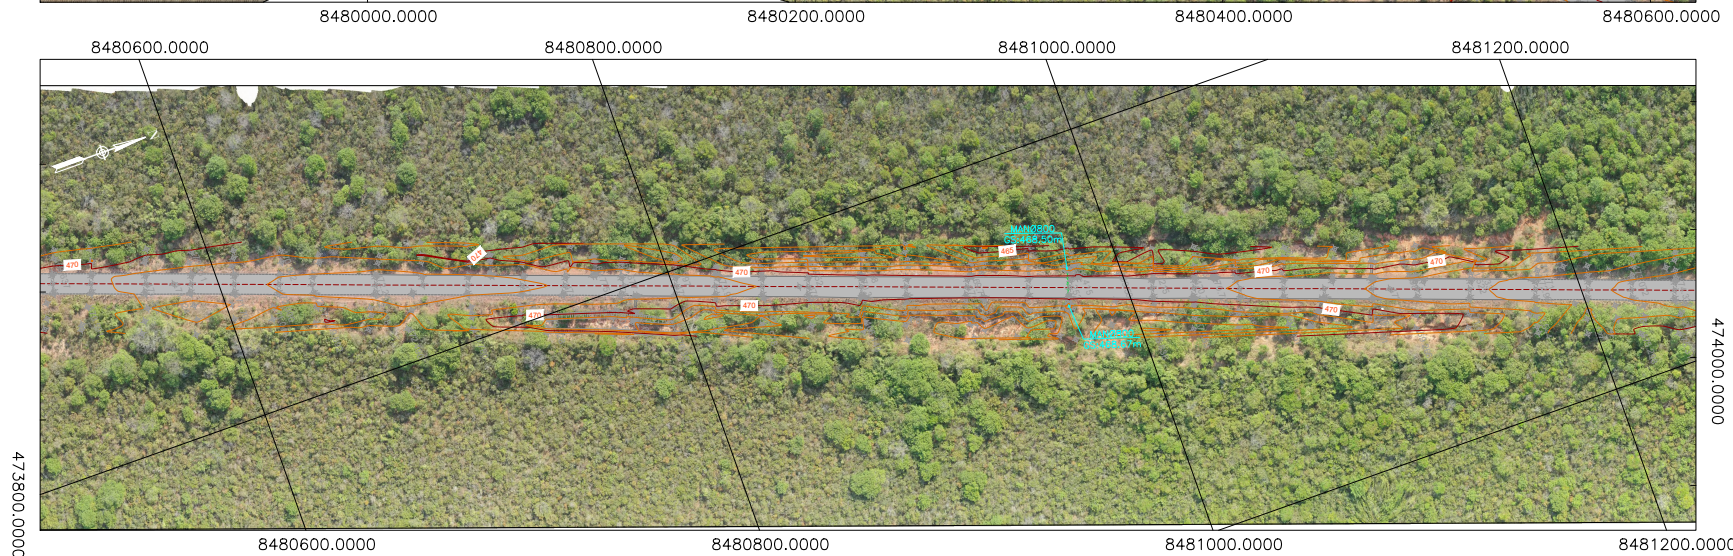

CONVENÇÃO			
	Pavimento existente em asfalto		Pontos Cotados
	Vegetação existente		Canaleta/Sarjeta
	Brejo		Tubo de Drenagem
	Placa de Sinalização		Eixo de Vias
	Marco de Poligonal		Portão
	Bordo de Estrada		Meio-Fio
	Bordo da Pista		Talude Existente
	Curvas de nível		Ala de Concreto
	Rios, córregos, banhados		Texto de Drenagem
	Poste		Furo de Sondagem

CONVENÇÃO			
	Pavimento existente em asfalto		Pontos Cotados
	Vegetação existente		Canaleta/Sarjeta
	Brejo		Tubo de Drenagem
	Placa de Sinalização		Eixo de Vias
	Marco de Poligonal		Portão
			Bordo de Estrada
			Meio-Fio
			Bordo da Pista
			Talude Existente
			Curvas de nível
			Rios, córregos, banhados
			Poste
			Texto de Drenagem
			Ala de Concreto
			Furo de Sondagem

Imagem de satélite: Google Earth - 10/27/2025, 10:27:26 por AMANDA ARAUJO.

CONVENÇÃO			
	Pavimento existente em asfalto		Pontos Cotados
	Vegetação existente		Canaleta/Sarjeta
	Brejo		Tubo de Drenagem
	Placa de Sinalização		Eixo de Vias
	Marco de Poligonal		Portão
	Bordo de Estrada		Meio-Fio
	Bordo da Pista		Talude Existente
	Rios, córregos, banhados		Curvas de nível
	Poste		Texto de Drenagem
	Ala de Concreto		Furo de Sondagem

QUADRO DE MARCOS			
PONTO	COORDENADAS (m)		COTA (m)
	ESTE	NORTE	
AVT-167	474.508,654	8.482.517,212	462,876

CONVENÇÃO			
	Pavimento existente em asfalto		Pontos Cotados
	Vegetação existente		Canaleta/Sarjeta
	Brejo		Tubo de Drenagem
	Placa de Sinalização		Eixo de Vias
	Marco de Poligonal		Portão
	Bordo de Estrada		Meio-Fio
	Bordo da Pista		Talude Existente
	Curvas de nível		Rios, córregos, banhados
	Poste		Texto de Drenagem
	Ala de Concreto		Furo de Sondagem