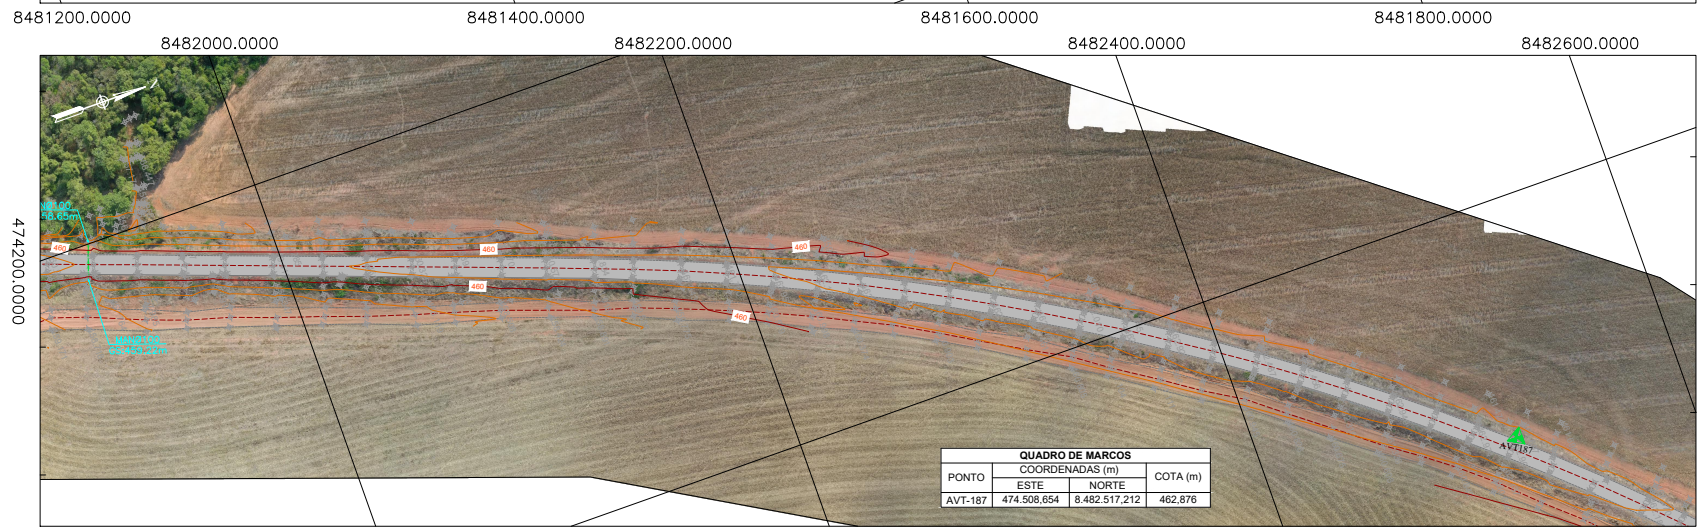

QUADRO DE MARCOS			
PONTO	COORDENADAS (m)		COTA (m)
	ESTE	NORTE	
AVT-167	474.508,654	8.482.517,212	462,876

CONVENÇÃO			
	Pavimento existente em asfalto		Pontos Cotados
	Vegetação existente		Canaleta/Sarjeta
	Brejo		Tubo de Drenagem
	Placa de Sinalização		Eixo de Vias
	Marco de Poligonal		Portão
	Bordo de Estrada		Meio-Fio
	Bordo da Pista		Talude Existente
	Curvas de nível		Rios, córregos, banhados
	Poste		Texto de Drenagem
	Ala de Concreto		Furo de Sondagem

GOVERNO DO ESTADO DE MATO GROSSO
SECRETARIA DE ESTADO DE INFRAESTRUTURA E LOGÍSTICA - SINFRA
PROJETO DE RESTAURAÇÃO DE RODOVIAS

COORDENADOR: THIAGO EUGENIO DE MELO
NOME: KLEBER PEREIRA MACHADO
CREA: ES-007839/D
VISTO: 54570
ART Nº: 12200-300/37552

RODOVIA: MT-349
TRECHO: ENTR MT-235 (ARMAZEM ADM) A RIO ALEGRE (Div. São José do Rio Claro/Novas Maringá/Fm Pavimentação)
EXTENSÃO: 12,27 KM

TÍTULO: ESTUDOS TOPOGRÁFICOS

ESCALA: 1/2000
DATA: 2025
FOLHA: 21
TOP-07