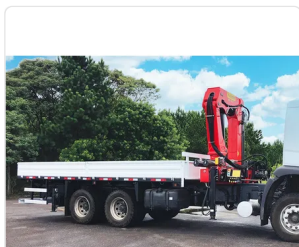

### Caminhão Pipa 15.000l Rucsol Volvo Vm 290 6x2 Truck 20

Itu, São Paulo

Não verificado

### Estes veículos também poderiam te interessar

Caminhão Mercedes-benz Atego 2730 6x4 Guindaste...

## R\$ 1.072.000

2023 | 0 Km  
São José Dos Pinhais - Paraná

Caminhão Cavalot Tractor Camc 6x4 2021 Elétrico Hn4250

## R\$ 699.000

2023 | 0 Km  
São José Dos Pinhais - Paraná

Mercedes-benz Atego 2730 6x4 Cabine Estendida