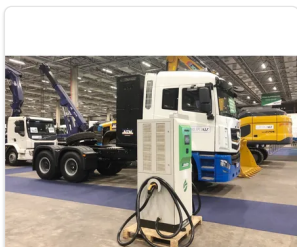

### Caminhão Pipa 15.000l Rucsol Volvo Vm 290 6x2 Truck 20

Itu, São Paulo

Não verificado

### Estes veículos também poderiam te interessar

Caminhão Mercedes-benz Atego 2730 6x4 Guindaste...

## R\$ 1.072.000

2023 | 0 Km  
São José Dos Pinhais - Paraná

Caminhão Cavalot Tractor Camc 6x4 2021 Elétrico Hn4250

## R\$ 699.000

2023 | 0 Km  
São José Dos Pinhais - Paraná

Mercedes-benz Atego 2730 6x4 Cabine Estendida