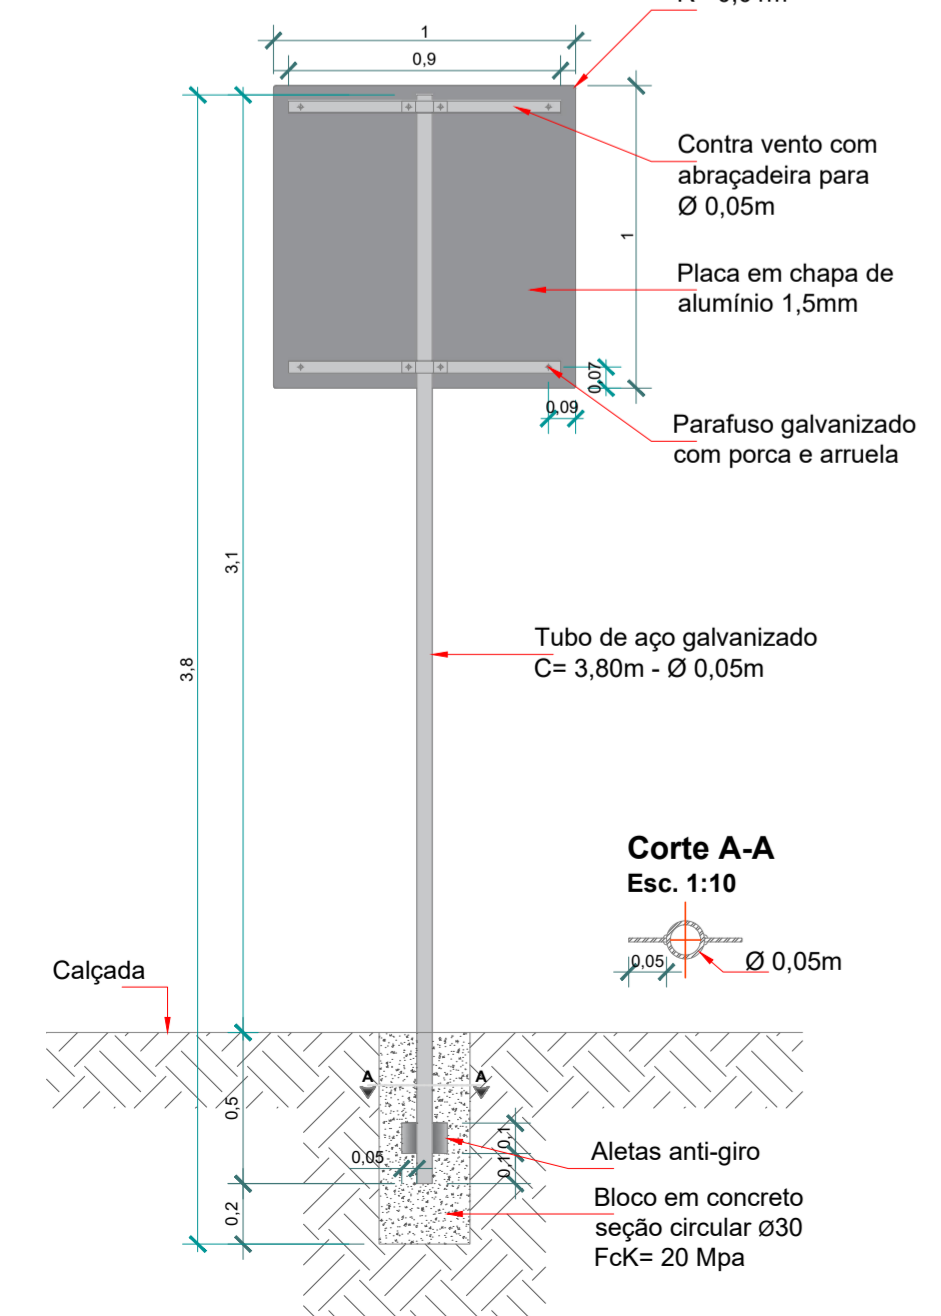

DETALHE DE BANDEIRA SIMPLES
ESC. 1:25

DETALHE DE COLUNA DUPLA (1,00x2,60)
ESC. 1:25

DETALHE DE COLUNA SIMPLES 02 (1,00x1,00)
ESC. 1:25

- 7 COLUNA SIMPLES - 07
CACHOEIRA TRÊS BARRAS 3,3 km
HOSPEDAGENS 5,8 km
CAMPINGS 3,3 km
DIACONA SANTOS REIS 4 km
PERQUE PAGUE 4 km
- 8 COLUNA SIMPLES - 08
CACHOEIRA TRÊS BARRAS 3,3 km
HOSPEDAGENS 5,8 km
CAMPINGS 3,3 km
DIACONA SANTOS REIS 4 km
PERQUE PAGUE 4 km
FAXINAL 13 km
- 9 COLUNA SIMPLES - 09
CACHOEIRA TRÊS BARRAS 3,3 km
CAMPING
ÁREA DE LAZER
PERQUE PAGUE
DIACONA SANTOS REIS 4 km
- 10 COLUNA DUPLA - 10
DIACONA SANTOS REIS
CAMPING
PERQUE PAGUE
ÁREA DE LAZER (500 m)
CAMPING
HOSPEDAGENS
CACHOEIRA TRÊS BARRAS 3,3 km
FAXINALZINHO 6 km
CACHOEIRA DAS BROMÉLIAS 13 km
ROTA TRÊS BARRAS
- 11 COLUNA SIMPLES - 11
DIACONA SANTOS REIS 4 km
PERQUE PAGUE 4 km
CAMPINGS 3,3 km
CACH. TRÊS BARRAS 3,3 km
FAXINALZINHO 6 km
CACH. DAS BROMÉLIAS 13 km
- 12 COLUNA SIMPLES - 12
DIACONA SANTOS REIS 4 km
PERQUE PAGUE 4 km
CAMPINGS 3,3 km
CACH. TRÊS BARRAS 3,3 km
FAXINALZINHO 6 km
CACH. DAS BROMÉLIAS 13 km
- 5 COLUNA SIMPLES - 05
CACHOEIRA DAS BROMÉLIAS 13 km
CAMPING 2,5 km
RIO DAS ANTAS
- 6 COLUNA SIMPLES - 06
RIO DAS ANTAS
DIVISA ENTRE FAXINALZINHO E BROMÉLIAS
CAMPING (200 m)
CACHOEIRA DAS BROMÉLIAS (200 m)
ROTA TRÊS BARRAS
- 13 COLUNA SIMPLES - 13
ASSENTAMENTO TRÊS BARRAS
CACHOEIRA TRÊS BARRAS 3,3 km
HOSPEDAGENS 5,8 km
CAMPINGS 3,3 km
DIACONA SANTOS REIS 4 km
PERQUE PAGUE 4 km
- 14 COLUNA SIMPLES - 14
ÁREA DE LAZER 300 m
HOSPEDAGENS 400 m
- 15 COLUNA SIMPLES - 15
ÁREA DE LAZER
HOSPEDAGENS 400 m
- 16 COLUNA SIMPLES - 16
CACH. RUMBANTES 1,5 km
CACH. DA FONTE 18 km
CAPELA DO MONJE 7 km
CAMPINGS
HOSPEDAGENS
SERRA DO ARREDO 7 km
- 17 COLUNA SIMPLES - 17
CACH. RUMBANTES 1,5 km
CACH. DA FONTE 18 km
CAPELA DO MONJE 7 km
CAMPINGS
HOSPEDAGENS
SERRA DO ARREDO 7 km
- 18 COLUNA DUPLA - 18
ALTO ALEGRE
VILA IMPERATRIZ 1 km
FAXINAL 2,5 km
CACHOEIRA RUMBANTES 1,5 km
CAPELA DO MONJE 7 km
CACHOEIRA DA FONTE 8 km
HOSPEDAGENS
CAMPINGS
SERRA DO ARREDO 4 km
- 3 COLUNA SIMPLES - 03
ASSENTAMENTO TRÊS BARRAS
NOVA ALTAMIRA (FAXINALZINHO) 14 km
CACHOEIRA DAS BROMÉLIAS 13 km
CACHOEIRA TRÊS BARRAS 3,3 km
CAMPINGS
- 4 COLUNA SIMPLES - 04
DIACONA SANTOS REIS 4 km
CACH. TRÊS BARRAS 3,3 km
HOSPEDAGENS 5,8 km
CACHOEIRA TRÊS BARRAS 3,3 km
CACHOEIRA DAS BROMÉLIAS 13 km
- 1 COLUNA DUPLA - 01
NOVA ALTAMIRA (FAXINALZINHO) 14 km
CACHOEIRA DAS BROMÉLIAS 13 km
CACHOEIRA TRÊS BARRAS 3,3 km
CAMPINGS
ROTA TRÊS BARRAS
- 2 COLUNA SIMPLES - 02
DIACONA SANTOS REIS 4 km
CAMPINGS 3,3 km
HOSPEDAGENS 5,8 km
CACHOEIRA TRÊS BARRAS 3,3 km
- 19 COLUNA DUPLA - 19
BUFADERA DO CRUZEIRO
CACH. RUMBANTES 1,5 km
CAMPING 1,5 km
ÁREA DE LAZER 1,5 km
SERRA DO ARREDO 4 km
HOSPEDAGENS 4,5 km
CACH. RUMBANTES 1,5 km
CAPELA DO MONJE 7 km
CACHOEIRA DA FONTE 8 km
HOSPEDAGENS
CAMPINGS
SERRA DO ARREDO 4 km
- 20 COLUNA SIMPLES - 20
BUFADERA DO CRUZEIRO
MIRANTE 1,5 km
SERRA DO ARREDO 4 km
CAMPING 1,5 km
HOSPEDAGENS 3,5 km
- 21 COLUNA SIMPLES - 21
MIRANTE CAMPING
HOSPEDAGENS 2 km
- 22 COLUNA DUPLA - 22
BUFADERA DA FONTE
BUFADERA DO CRUZEIRO
VILA IMPERATRIZ 1 km
ALTO ALEGRE 2,5 km
CACHOEIRA RUMBANTES 1,5 km
CAPELA DO MONJE 7 km
CACH. DA FONTE 11 km
CAMPINGS
HOSPEDAGENS
SERRA DO ARREDO 7 km
ROTA DA BUFADERA
- 23 COLUNA SIMPLES - 23
VILA IMPERATRIZ
- 24 COLUNA SIMPLES - 24
BUFADERA DA FONTE
BUFADERA DO CRUZEIRO
ALTO ALEGRE 2,5 km
CAPELA DO MONJE 7 km
CACH. DA FONTE 11 km
CAMPINGS
HOSPEDAGENS
ROTA DA BUFADERA
- 25 COLUNA SIMPLES - 25
CACH. RUMBANTES 1,5 km
SERRA DO MONJE 8 km
CACH. DA FONTE 11 km
CAMPINGS
SERRA DO ARREDO 4 km
VILA IMPERATRIZ 1 km
FAXINAL 2,5 km
- 26 COLUNA SIMPLES - 26
CAPELA DO MONJE
CACH. DA FONTE 11 km
CAMPING
ROTA DO BUFADERA
BARRIO DOS RIBEIROS
- 27 COLUNA SIMPLES - 27
CACHOEIRA DA FONTE
HOSPEDAGENS
CAMPING
BARRIO DOS RIBEIROS
- 28 COLUNA SIMPLES - 28
CACHOEIRA DA FONTE
HOSPEDAGENS
CAMPING (700 m)
BARRIO DOS RIBEIROS
- 29 BANDEIRA SIMPLES - 29
CACH. SALTO SÃO PEDRO 3,5 km
CAMPING 3,5 km
HOSPEDAGENS 3,5 km
ESTRADA BARBERINHO 1 km
ISREJA UCRAIANA 1,5 km
HOSPEDAGENS 2,5 km
ROTA SÃO PEDRO
- 30 COLUNA SIMPLES - 30
ISREJA UCRAIANA
ESTRADA VISTA ALEGRE
- 31 COLUNA SIMPLES - 31
BUFADERA DO CRUZEIRO
ARCO
HOSPEDAGENS 500 m
RIO PEREIRA
ESTRADA VISTA ALEGRE
- 32 COLUNA SIMPLES - 32
CAPELA RURAL 500 m
HOSPEDAGENS 500 m
CACH. SALTO SÃO PEDRO 3,5 km
HOSPEDAGENS
- 33 COLUNA SIMPLES - 33
CACH. SALTO SÃO PEDRO 3,5 km
CAMPING
ESTRADA DO BARBERINHO
- 34 COLUNA SIMPLES - 34
CACH. SALTO SÃO PEDRO
CAMPING
HOSPEDAGENS (7,5 km)
- 35 COLUNA SIMPLES - 35
CACH. DA PEDREIRA 500 m
CAMPING 7 km
MIRANTE DAS PEDRAS 1,5 km
ROTA SÃO PEDRO 7,5 km
- 36 COLUNA SIMPLES - 36
CACHOEIRA DA PEDREIRA
ESTRADA DA ESCOLINHA 1,5 km
MIRANTE DAS PEDRAS 1,5 km
ROTA DAS PEDRAS 6,5 km
- 37 COLUNA SIMPLES - 37
MIRANTE DAS PEDRAS 1,5 km
CAMPING 4,5 km
ESTRADA DA ESCOLINHA 1,5 km
ROTA SÃO PEDRO 7,5 km
- 38 COLUNA SIMPLES - 38
CAMPING
MIRANDA DAS PEDRAS 1,7 km
- 39 COLUNA SIMPLES - 39
CAMPING
MIRANDA DAS PEDRAS
- 40 COLUNA SIMPLES - 40
FAXINAL 13 km
CAMPING 3,3 km
MIRANDA DAS PEDRAS 1,7 km
ROTA SÃO PEDRO
- 41 COLUNA SIMPLES - 41
ESTRADA DA ESCOLINHA
MIRANTE DAS PEDRAS 1,5 km
CAMPING 4,5 km
ROTA SÃO PEDRO 7,5 km