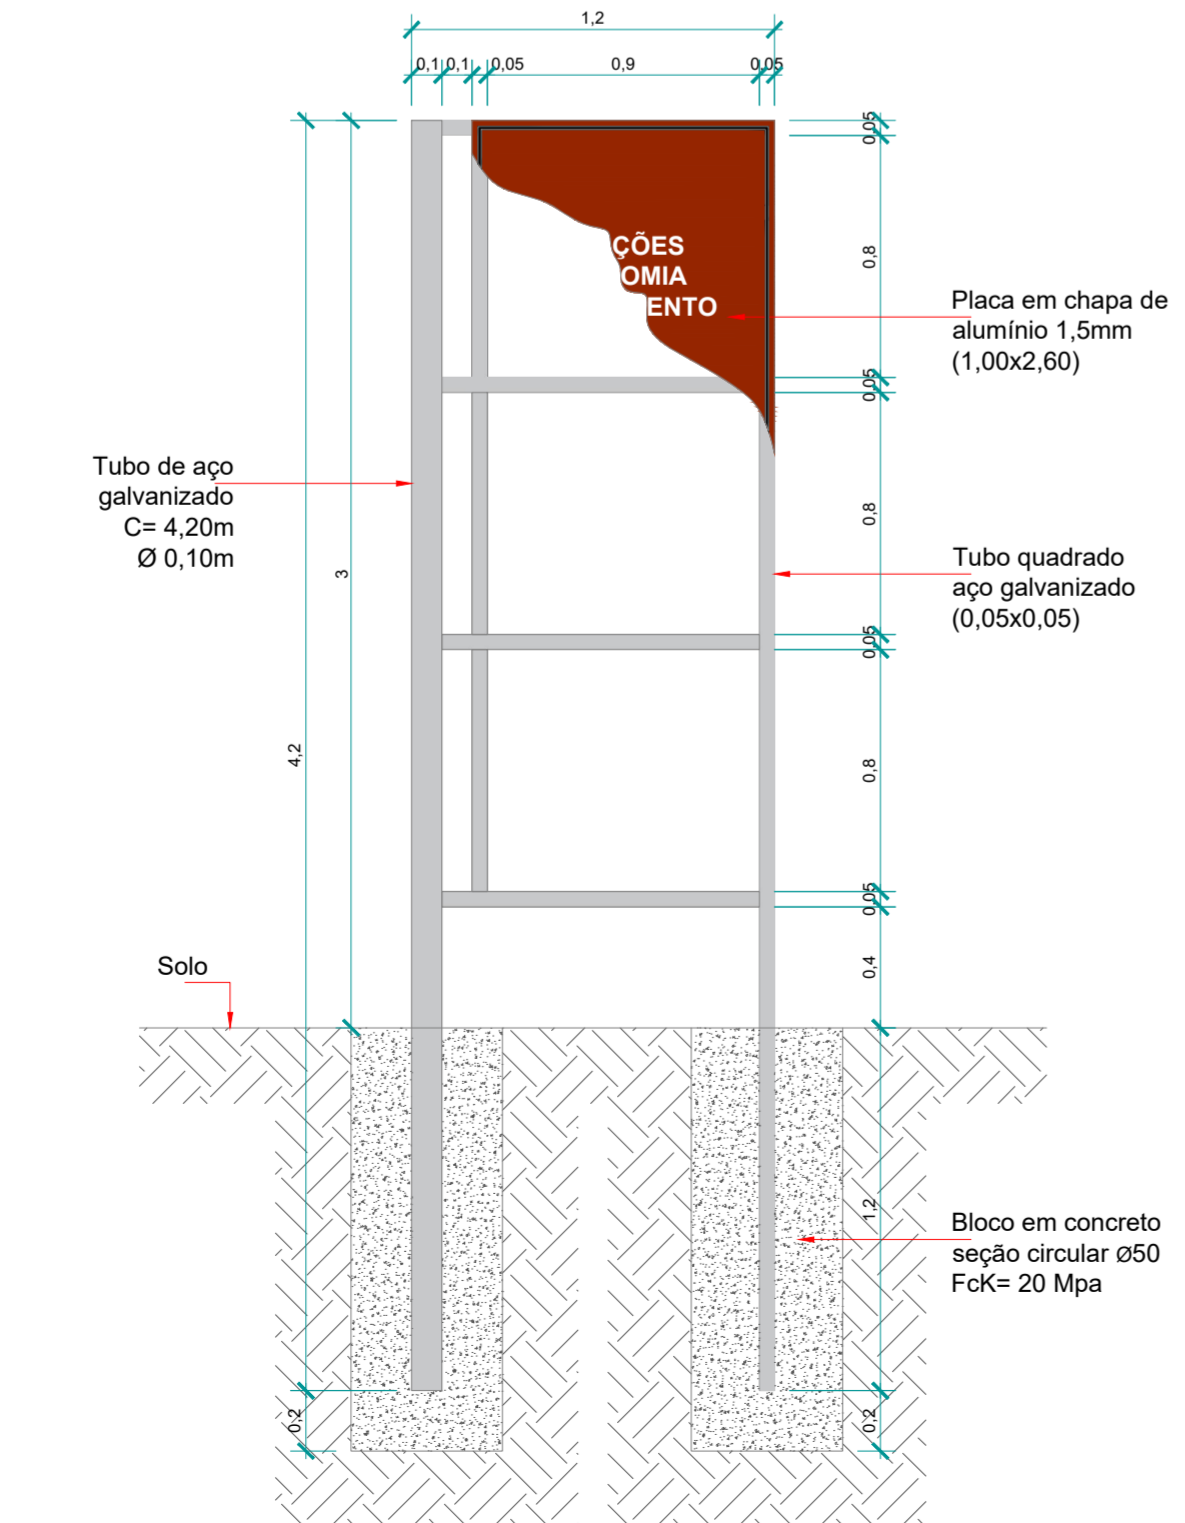

DETALHE DE BANDEIRA SIMPLES
ESC. 1:25

DETALHE DE COLUNA DUPLA (1,00x2,60)
ESC. 1:25

DETALHE DE COLUNA SIMPLES 02 (1,00x1,00)
ESC. 1:25

- 7 COLUNA SIMPLES - 07
CACHOEIRA TRÊS BARRAS 3,3 km
HOSPEDAGENS 5,8 km
CAMPINGS 3,3 km
DIACONA SANTOS REIS 4 km
PERQUE PAGUE 4 km
- 8 COLUNA SIMPLES - 08
CACHOEIRA TRÊS BARRAS 3,3 km
HOSPEDAGENS 5,8 km
CAMPINGS 3,3 km
DIACONA SANTOS REIS 4 km
PERQUE PAGUE 4 km
FAXINAL 13 km
- 9 COLUNA SIMPLES - 09
CACHOEIRA TRÊS BARRAS 3,3 km
CAMPING
ÁREA DE LAZER
PERQUE PAGUE
DIACONA SANTOS REIS 4 km
- 10 COLUNA DUPLA - 10
DIACONA SANTOS REIS
CAMPING
PERQUE PAGUE
ÁREA DE LAZER (500 m)
CAMPING
HOSPEDAGENS
CACHOEIRA TRÊS BARRAS 3,3 km
FAXINALZINHO 6 km
CACHOEIRA DAS BROMÉLIAS 13 km
ROTA TRÊS BARRAS
- 11 COLUNA SIMPLES - 11
DIACONA SANTOS REIS 4 km
PERQUE PAGUE 4 km
CAMPINGS 3,3 km
CACH. TRÊS BARRAS 3,3 km
FAXINALZINHO 6 km
CACH. DAS BROMÉLIAS 13 km
- 12 COLUNA SIMPLES - 12
DIACONA SANTOS REIS 4 km
PERQUE PAGUE 4 km
CAMPINGS 3,3 km
CACH. TRÊS BARRAS 3,3 km
FAXINALZINHO 6 km
CACH. DAS BROMÉLIAS 13 km
- 5 COLUNA SIMPLES - 05
CACHOEIRA DAS BROMÉLIAS 13 km
CAMPING 2,5 km
RIO DAS ANTAS
- 6 COLUNA SIMPLES - 06
RIO DAS ANTAS
DIVISA ENTRE FAXINALZINHO E BROMÉLIAS
CAMPING (200 m)
CACHOEIRA DAS BROMÉLIAS (200 m)
ROTA TRÊS BARRAS
- 13 COLUNA SIMPLES - 13
ASSENTAMENTO TRÊS BARRAS
CACHOEIRA TRÊS BARRAS 3,3 km
HOSPEDAGENS 5,8 km
CAMPINGS 3,3 km
DIACONA SANTOS REIS 4 km
PERQUE PAGUE 4 km
- 14 COLUNA SIMPLES - 14
ÁREA DE LAZER 300 m
HOSPEDAGENS 400 m
- 15 COLUNA SIMPLES - 15
ÁREA DE LAZER
HOSPEDAGENS 400 m
- 16 COLUNA SIMPLES - 16
CACH. RUMBANTES 1,5 km
CACH. DA FONTE 18 km
CAPELA DO MONJE 7 km
CAMPINGS
HOSPEDAGENS
SERRA DO ARREDO 7 km
- 17 COLUNA SIMPLES - 17
CACH. RUMBANTES 1,5 km
CACH. DA FONTE 18 km
CAPELA DO MONJE 7 km
CAMPINGS
HOSPEDAGENS
SERRA DO ARREDO 7 km
- 18 COLUNA DUPLA - 18
ALTO ALEGRE
VILA IMPERATRIZ 1 km
FAXINAL 2,5 km
CACHOEIRA RUMBANTES 1,5 km
CAPELA DO MONJE 7 km
CACHOEIRA DA FONTE 8 km
HOSPEDAGENS
CAMPINGS
SERRA DO ARREDO 4 km
- 3 COLUNA SIMPLES - 03
ASSENTAMENTO TRÊS BARRAS
NOVA ALTAMIRA (FAXINALZINHO) 14 km
CACHOEIRA DAS BROMÉLIAS 13 km
CACHOEIRA TRÊS BARRAS 3,3 km
CAMPINGS
- 4 COLUNA SIMPLES - 04
DIACONA SANTOS REIS 4 km
CACH. TRÊS BARRAS 3,3 km
HOSPEDAGENS 5,8 km
CACHOEIRA TRÊS BARRAS 3,3 km
CACHOEIRA DAS BROMÉLIAS 13 km
- 1 COLUNA DUPLA - 01
NOVA ALTAMIRA (FAXINALZINHO) 14 km
CACHOEIRA DAS BROMÉLIAS 13 km
CACHOEIRA TRÊS BARRAS 3,3 km
CAMPINGS
ROTA TRÊS BARRAS
- 2 COLUNA SIMPLES - 02
DIACONA SANTOS REIS 4 km
CAMPINGS 3,3 km
HOSPEDAGENS 5,8 km
CACHOEIRA TRÊS BARRAS 3,3 km
- 19 COLUNA DUPLA - 19
BUFADERA DO CRUZEIRO
CACH. RUMBANTES 1,5 km
CAMPING 1,5 km
ÁREA DE LAZER 1,5 km
SERRA DO ARREDO 4 km
HOSPEDAGENS 4,5 km
CACH. RUMBANTES 1,5 km
CAPELA DO MONJE 7 km
CACHOEIRA DA FONTE 8 km
HOSPEDAGENS
CAMPINGS
SERRA DO ARREDO 4 km
- 20 COLUNA SIMPLES - 20
BUFADERA DO CRUZEIRO
MIRANTE 1,5 km
SERRA DO ARREDO 4 km
CAMPING 1,5 km
HOSPEDAGENS 3,5 km
- 21 COLUNA SIMPLES - 21
MIRANTE CAMPING
HOSPEDAGENS 2 km
- 22 COLUNA DUPLA - 22
BUFADERA DA FONTE
BUFADERA DO CRUZEIRO
VILA IMPERATRIZ 1 km
ALTO ALEGRE 2,5 km
CACHOEIRA RUMBANTES 1,5 km
CAPELA DO MONJE 7 km
CACH. DA FONTE 11 km
CAMPINGS
HOSPEDAGENS
SERRA DO ARREDO 7 km
ROTA DA BUFADERA
- 23 COLUNA SIMPLES - 23
VILA IMPERATRIZ
- 24 COLUNA SIMPLES - 24
BUFADERA DA FONTE
BUFADERA DO CRUZEIRO
ALTO ALEGRE 2,5 km
CAPELA DO MONJE 7 km
CACH. DA FONTE 11 km
CAMPINGS
HOSPEDAGENS
ROTA DA BUFADERA
- 25 COLUNA SIMPLES - 25
CACH. RUMBANTES 1,5 km
SERRA DO MONJE 8 km
CACH. DA FONTE 11 km
CAMPINGS
SERRA DO ARREDO 4 km
VILA IMPERATRIZ 1 km
FAXINAL 2,5 km
- 26 COLUNA SIMPLES - 26
CAPELA DO MONJE
CACH. DA FONTE 11 km
CAMPING
ROTA DO BUFADERA
BARRIO DOS RIBEIROS
- 27 COLUNA SIMPLES - 27
CACHOEIRA DA FONTE
HOSPEDAGENS
CAMPING
BARRIO DOS RIBEIROS
- 28 COLUNA SIMPLES - 28
CACHOEIRA DA FONTE
HOSPEDAGENS
CAMPING (700 m)
BARRIO DOS RIBEIROS
- 29 BANDEIRA SIMPLES - 29
CACH. SALTO SÃO PEDRO 3,5 km
CAMPING 3,5 km
HOSPEDAGENS 3,5 km
ESTRADA BARBERINHO 1 km
ISREJA UCRAIANA 1,5 km
HOSPEDAGENS 2,5 km
ROTA SÃO PEDRO
- 30 COLUNA SIMPLES - 30
ISREJA UCRAIANA
ESTRADA VISTA ALEGRE
- 31 COLUNA SIMPLES - 31
BUFADERA DO CRUZEIRO
ARCO
HOSPEDAGENS 500 m
RIO PEREIRA
ESTRADA VISTA ALEGRE
- 32 COLUNA SIMPLES - 32
CAPELA RURAL 500 m
HOSPEDAGENS 500 m
CACH. SALTO SÃO PEDRO 3,5 km
HOSPEDAGENS
- 33 COLUNA SIMPLES - 33
CACH. SALTO SÃO PEDRO 3,5 km
CAMPING
ESTRADA DO BARBERINHO
- 34 COLUNA SIMPLES - 34
CACH. SALTO SÃO PEDRO
CAMPING
HOSPEDAGENS (7,5 km)
- 35 COLUNA SIMPLES - 35
CACH. DA PEDREIRA 500 m
CAMPING 7 km
MIRANTE DAS PEDRAS 1,5 km
ROTA SÃO PEDRO 7,5 km
- 36 COLUNA SIMPLES - 36
CACHOEIRA DA PEDREIRA
ESTRADA DA ESCOLINHA 1,5 km
MIRANTE DAS PEDRAS 1,5 km
ROTA DAS PEDRAS 6,5 km
- 37 COLUNA SIMPLES - 37
MIRANTE DAS PEDRAS 1,5 km
CAMPING 4,5 km
ESTRADA DA ESCOLINHA 1,5 km
ROTA SÃO PEDRO 7,5 km
- 38 COLUNA SIMPLES - 38
CAMPING
MIRANDA DAS PEDRAS 1,7 km
- 39 COLUNA SIMPLES - 39
CAMPING
MIRANDA DAS PEDRAS
- 40 COLUNA SIMPLES - 40
FAXINAL 13 km
CAMPING 3,3 km
MIRANDA DAS PEDRAS 1,7 km
ROTA SÃO PEDRO
- 41 COLUNA SIMPLES - 41
ESTRADA DA ESCOLINHA
MIRANTE DAS PEDRAS 1,5 km
CAMPING 4,5 km
ROTA SÃO PEDRO 7,5 km