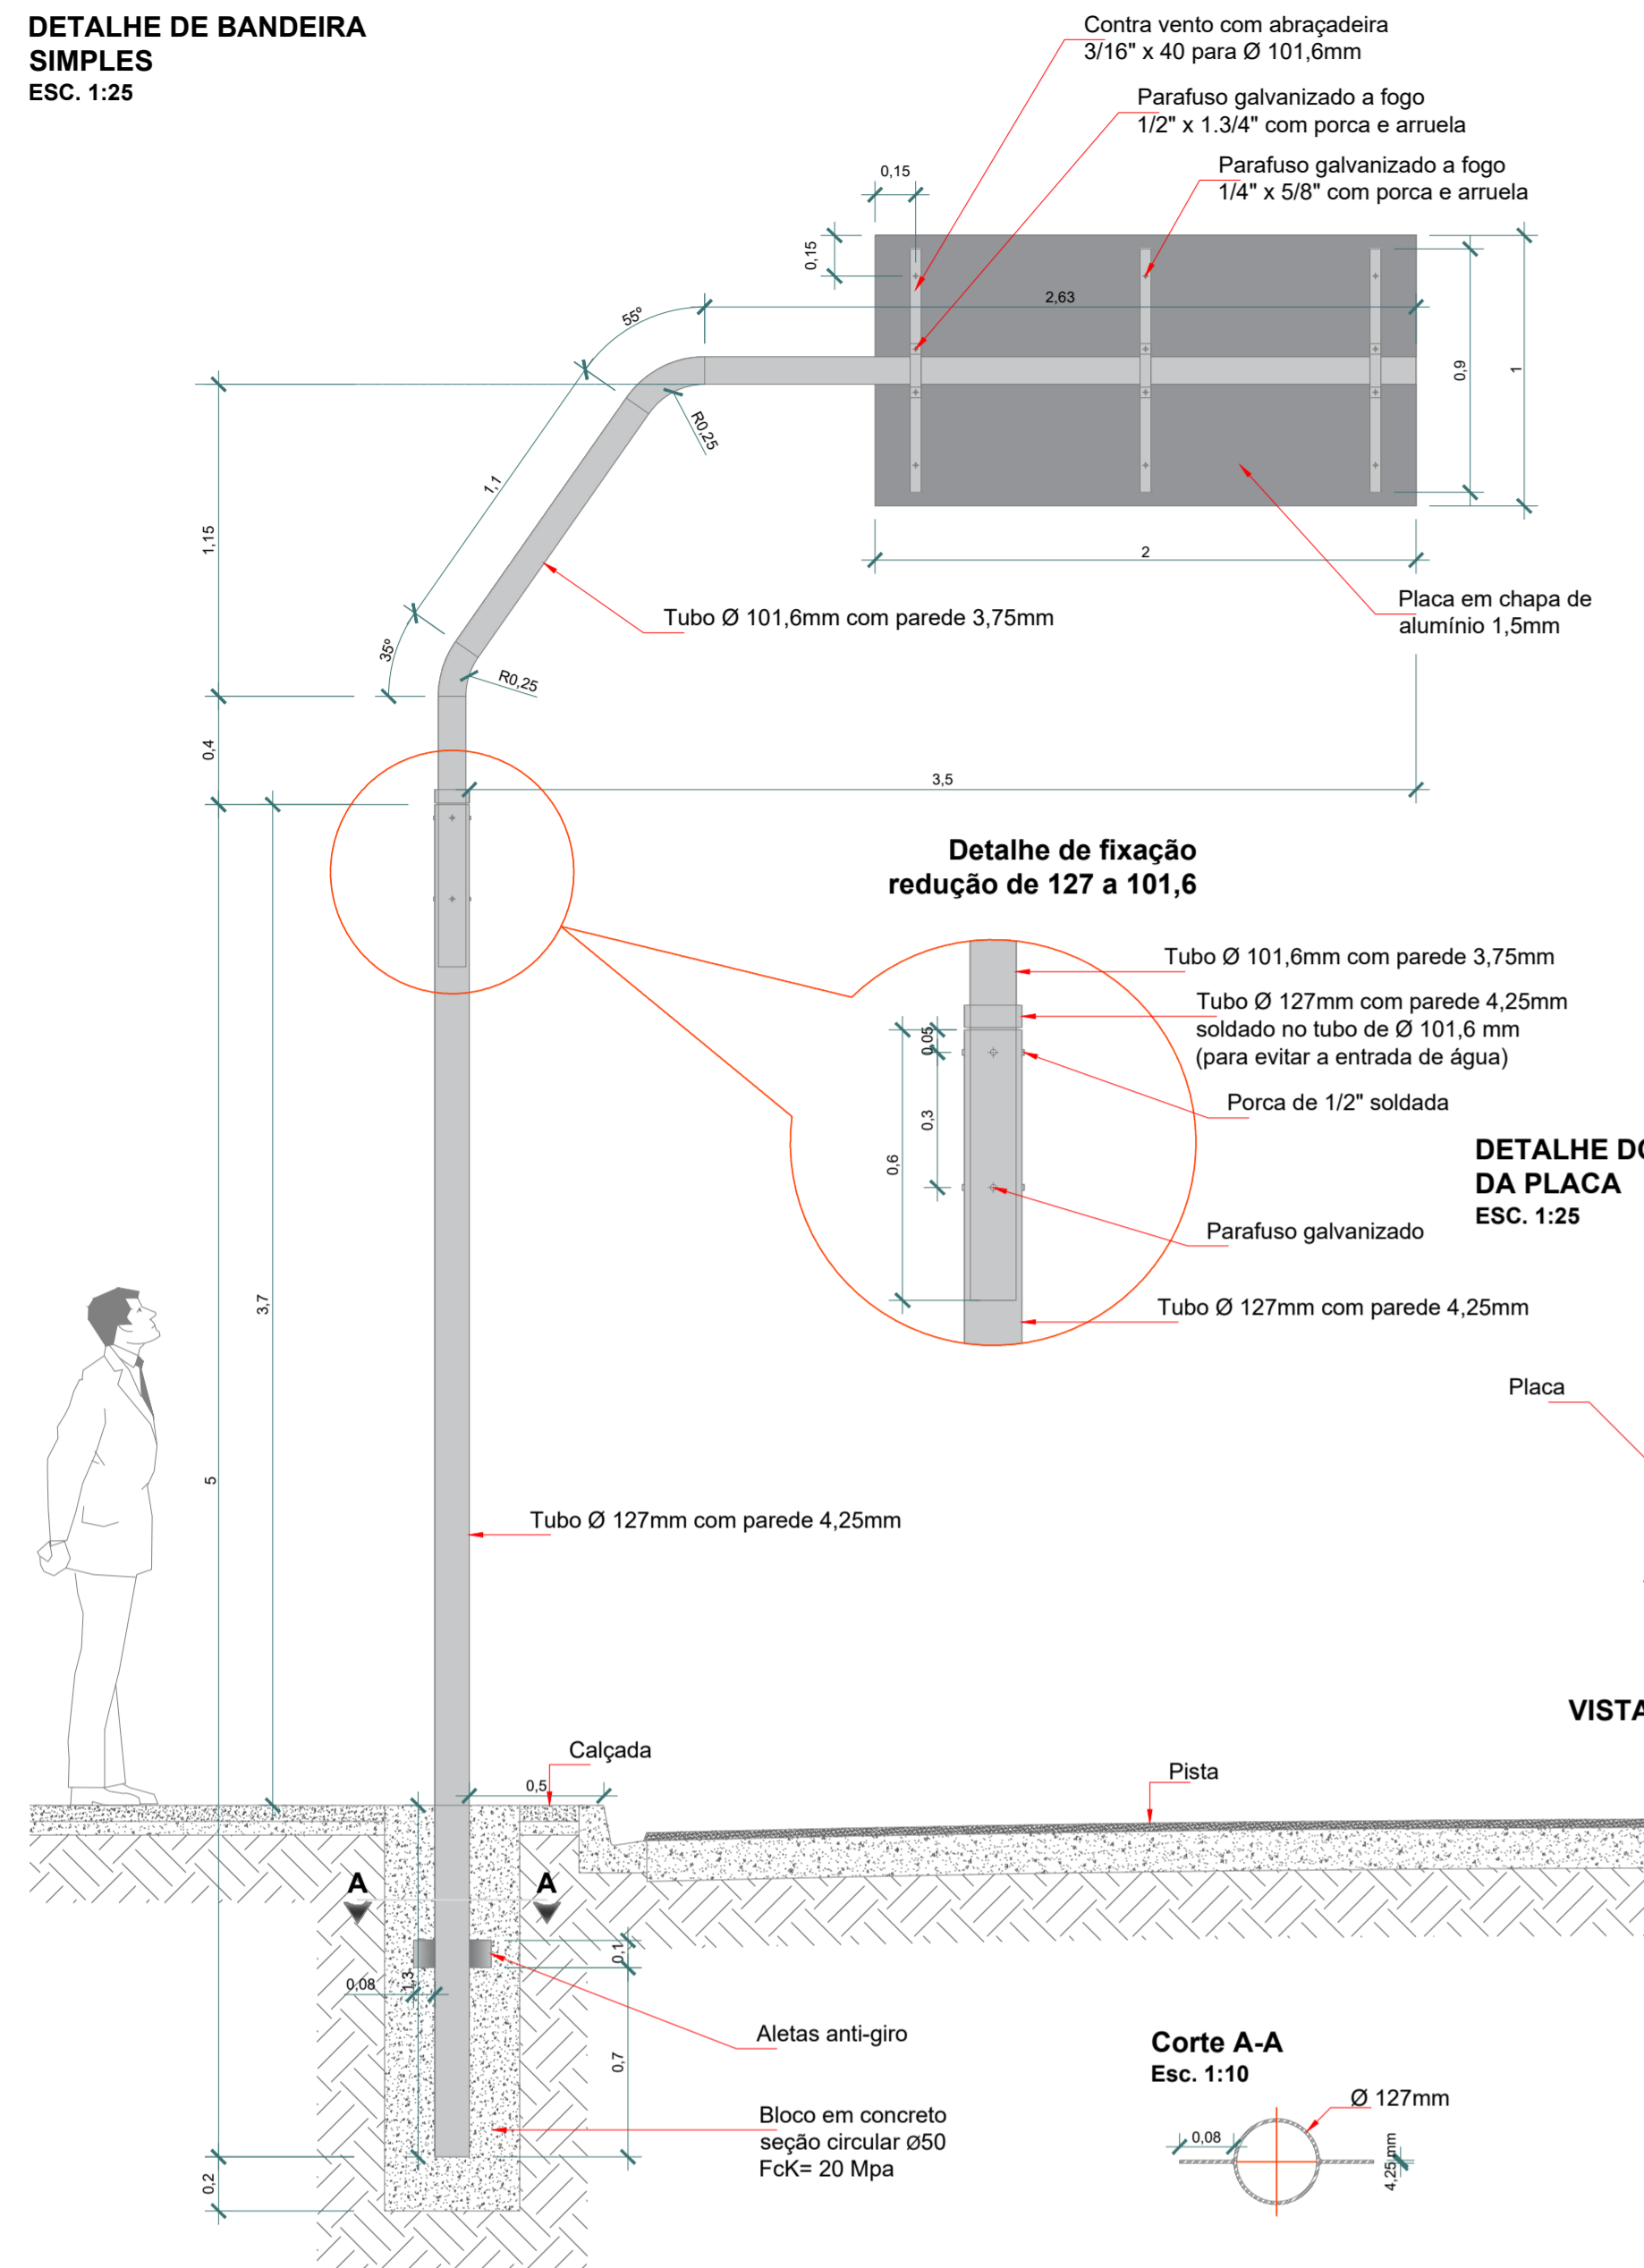

DETALHE DE BANDEIRA SIMPLES
ESC. 1:25

DETALHE DE COLUNA DUPLA (1,00x2,60)
ESC. 1:25

DETALHE DE COLUNA SIMPLES 02 (1,00x1,00)
ESC. 1:25

- 7 COLUNA SIMPLES - 07
CACHOEIRA TRÊS BARRAS 3,3 km
HOSPEDAGENS 5,8 km
CAMPINGS 3,3 km
DIACONA SANTOS REIS 4 km
PERQUE PAGUE 4 km
- 8 COLUNA SIMPLES - 08
CACHOEIRA TRÊS BARRAS 3,3 km
HOSPEDAGENS 5,8 km
CAMPINGS 3,3 km
DIACONA SANTOS REIS 4 km
PERQUE PAGUE 4 km
FAXINAL 13 km
- 9 COLUNA SIMPLES - 09
CACHOEIRA TRÊS BARRAS 3,3 km
CAMPING
ÁREA DE LAZER
PERQUE PAGUE
DIACONA SANTOS REIS 4 km
- 10 COLUNA DUPLA - 10
DIACONA SANTOS REIS
CAMPING
PERQUE PAGUE
ÁREA DE LAZER (500 m)
CAMPING
HOSPEDAGENS
CACHOEIRA TRÊS BARRAS 3,3 km
FAXINALZINHO 6 km
CACHOEIRA DAS BROMÉLIAS 13 km
ROTA TRÊS BARRAS
- 11 COLUNA SIMPLES - 11
DIACONA SANTOS REIS 4 km
PERQUE PAGUE 4 km
CAMPINGS 3,3 km
CACH. TRÊS BARRAS 3,3 km
FAXINALZINHO 6 km
CACH. DAS BROMÉLIAS 13 km
- 12 COLUNA SIMPLES - 12
DIACONA SANTOS REIS 4 km
PERQUE PAGUE 4 km
CAMPINGS 3,3 km
CACH. TRÊS BARRAS 3,3 km
FAXINALZINHO 6 km
CACH. DAS BROMÉLIAS 13 km
- 5 COLUNA SIMPLES - 05
CACHOEIRA DAS BROMÉLIAS 13 km
CAMPING 2,5 km
RIO DAS ANTAS
- 6 COLUNA SIMPLES - 06
RIO DAS ANTAS
DIVISA ENTRE FAXINALZINHO E BROMÉLIAS
CAMPING (200 m)
CACHOEIRA DAS BROMÉLIAS (200 m)
ROTA TRÊS BARRAS
- 13 COLUNA SIMPLES - 13
ASSENTAMENTO TRÊS BARRAS
CACHOEIRA TRÊS BARRAS 3,3 km
HOSPEDAGENS 5,8 km
CAMPINGS 3,3 km
DIACONA SANTOS REIS 4 km
PERQUE PAGUE 4 km
- 14 COLUNA SIMPLES - 14
ÁREA DE LAZER 300 m
HOSPEDAGENS 400 m
- 15 COLUNA SIMPLES - 15
ÁREA DE LAZER
HOSPEDAGENS 400 m
- 16 COLUNA SIMPLES - 16
CACH. RUMBANTES 1,5 km
CACH. DA FONTE 18 km
CAPELA DO MONJE 7 km
CAMPINGS
HOSPEDAGENS
SERRA DO ARREDO 7 km
- 17 COLUNA SIMPLES - 17
CACH. RUMBANTES 1,5 km
CACH. DA FONTE 18 km
CAPELA DO MONJE 7 km
CAMPINGS
HOSPEDAGENS
SERRA DO ARREDO 7 km
- 18 COLUNA DUPLA - 18
ALTO ALEGRE
VILA IMPERATRIZ 1 km
FAXINAL 2,5 km
CACHOEIRA RUMBANTES 1,5 km
CAPELA DO MONJE 7 km
CACHOEIRA DA FONTE 8 km
HOSPEDAGENS
CAMPINGS
SERRA DO ARREDO 4 km
- 3 COLUNA SIMPLES - 03
ASSENTAMENTO TRÊS BARRAS
NOVA ALTAMIRA (FAXINALZINHO) 14 km
CACHOEIRA DAS BROMÉLIAS 13 km
CACHOEIRA TRÊS BARRAS 3,3 km
CAMPINGS
- 4 COLUNA SIMPLES - 04
DIACONA SANTOS REIS 4 km
CACH. TRÊS BARRAS 3,3 km
HOSPEDAGENS 5,8 km
CACHOEIRA TRÊS BARRAS 3,3 km
CACHOEIRA DAS BROMÉLIAS 13 km
- 1 COLUNA DUPLA - 01
NOVA ALTAMIRA (FAXINALZINHO) 14 km
CACHOEIRA DAS BROMÉLIAS 13 km
CACHOEIRA TRÊS BARRAS 3,3 km
CAMPINGS
ROTA TRÊS BARRAS
- 2 COLUNA SIMPLES - 02
DIACONA SANTOS REIS 4 km
CAMPINGS 3,3 km
HOSPEDAGENS 5,8 km
CACHOEIRA TRÊS BARRAS 3,3 km
- 19 COLUNA DUPLA - 19
BUFADERA DO CRUZEIRO
CACH. RUMBANTES 1,5 km
CAMPING 1,5 km
ÁREA DE LAZER 1,5 km
SERRA DO ARREDO 4 km
HOSPEDAGENS 4,5 km
CACH. RUMBANTES 1,5 km
CAPELA DO MONJE 7 km
CACHOEIRA DA FONTE 8 km
HOSPEDAGENS
CAMPINGS
SERRA DO ARREDO 4 km
- 20 COLUNA SIMPLES - 20
BUFADERA DO CRUZEIRO
MIRANTE 1,5 km
SERRA DO ARREDO 4 km
CAMPING 1,5 km
HOSPEDAGENS 3,5 km
- 21 COLUNA SIMPLES - 21
MIRANTE CAMPING
HOSPEDAGENS 2 km
- 22 COLUNA DUPLA - 22
BUFADERA DA FONTE
BUFADERA DO CRUZEIRO
VILA IMPERATRIZ 1 km
ALTO ALEGRE 2,5 km
CACHOEIRA RUMBANTES 1,5 km
CAPELA DO MONJE 7 km
CACH. DA FONTE 11 km
CAMPINGS
HOSPEDAGENS
SERRA DO ARREDO 7 km
ROTA DA BUFADERA
- 23 COLUNA SIMPLES - 23
VILA IMPERATRIZ
- 24 COLUNA SIMPLES - 24
BUFADERA DA FONTE
BUFADERA DO CRUZEIRO
ALTO ALEGRE 2,5 km
CAPELA DO MONJE 7 km
CACH. DA FONTE 11 km
CAMPINGS
HOSPEDAGENS
ROTA DA BUFADERA
- 25 COLUNA SIMPLES - 25
CACH. RUMBANTES 1,5 km
SERRA DO MONJE 8 km
CACH. DA FONTE 11 km
CAMPINGS
SERRA DO ARREDO 4 km
VILA IMPERATRIZ 1 km
FAXINAL 2,5 km
- 26 COLUNA SIMPLES - 26
CAPELA DO MONJE
CACH. DA FONTE 11 km
CAMPING
ROTA DO BUFADERA
BARRIO DOS RIBEIROS
- 27 COLUNA SIMPLES - 27
CACHOEIRA DA FONTE
HOSPEDAGENS
CAMPING
BARRIO DOS RIBEIROS
- 28 COLUNA SIMPLES - 28
CACHOEIRA DA FONTE
HOSPEDAGENS
CAMPING (700 m)
BARRIO DOS RIBEIROS
- 29 BANDEIRA SIMPLES - 29
CACH. SALTO SÃO PEDRO 3,5 km
CAMPING 3,5 km
HOSPEDAGENS 3,5 km
ESTRADA BARBERINHO 1 km
ISREJA UCRAIANA 1,5 km
HOSPEDAGENS 2,5 km
ROTA SÃO PEDRO
- 30 COLUNA SIMPLES - 30
ISREJA UCRAIANA
ESTRADA VISTA ALEGRE
- 31 COLUNA SIMPLES - 31
BUFADERA DO CRUZEIRO
ARCO
HOSPEDAGENS 500 m
RIO PEREIRA
ESTRADA VISTA ALEGRE
- 32 COLUNA SIMPLES - 32
CAPELA RURAL 500 m
HOSPEDAGENS 500 m
CACH. SALTO SÃO PEDRO 3,5 km
HOSPEDAGENS
- 33 COLUNA SIMPLES - 33
CACH. SALTO SÃO PEDRO 3,5 km
CAMPING
ESTRADA DO BARBERINHO
- 34 COLUNA SIMPLES - 34
CACH. SALTO SÃO PEDRO
CAMPING
HOSPEDAGENS (7,5 km)
- 35 COLUNA SIMPLES - 35
CACH. DA PEDREIRA 500 m
CAMPING 7 km
MIRANTE DAS PEDRAS 1,5 km
ROTA SÃO PEDRO 7,5 km
- 36 COLUNA SIMPLES - 36
CACHOEIRA DA PEDREIRA
ESTRADA DA ESCOLINHA 1,5 km
MIRANTE DAS PEDRAS 1,5 km
ROTA DAS PEDRAS 6,5 km
- 37 COLUNA SIMPLES - 37
MIRANTE DAS PEDRAS 1,5 km
CAMPING 4,5 km
ESTRADA DA ESCOLINHA 1,5 km
ROTA SÃO PEDRO 7,5 km
- 38 COLUNA SIMPLES - 38
CAMPING
MIRANDA DAS PEDRAS 1,7 km
- 39 COLUNA SIMPLES - 39
CAMPING
MIRANDA DAS PEDRAS
- 40 COLUNA SIMPLES - 40
FAXINAL 13 km
CAMPING 3,3 km
MIRANDA DAS PEDRAS 1,7 km
ROTA SÃO PEDRO
- 41 COLUNA SIMPLES - 41
ESTRADA DA ESCOLINHA
MIRANTE DAS PEDRAS 1,5 km
CAMPING 4,5 km
ROTA SÃO PEDRO 7,5 km